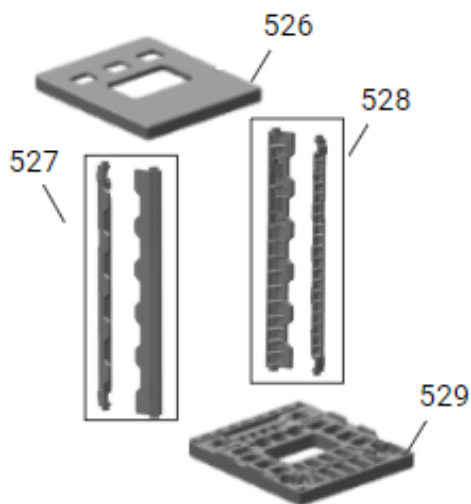

A partir da versão 20, passou-se a utilizar os **TRILHOS DIREITO e ESQUERDO** (referências 120). E nestas versões, o **PINO DA PRATELEIRA** ainda permanece sendo utilizado para suportar outras prateleiras e a gaveta de legumes.

Para maiores informações, verificar PPRF0137.

Código Vedante para Valorização da OS:
W11503546

Código Vedante para Compra
(loja.portalcompradireta.com.br):
000415863

1 Controle de temperatura Ajuste a temperatura de acordo com as necessidades.	2 Descongelar painel O painel descongela automaticamente após 20 segundos sem uso, podendo ocorrer um descongelamento mais rápido. Para descongelar, pressione por 2 segundos e faça descongelar o painel.	3 Trocar filtro Avise o momento de trocar o filtro base sobre a base e troque o filtro em 45 segundos, evitando a contaminação do filtro. Para trocar, mantenha pressionado por 2 segundos.	4 Porta aberta Avise quando a porta permanecer aberta por mais de 3 minutos.	Modo especial: Congelar Respeite os tempos necessários de resfriamento dos alimentos armazenados.	Modo especial: Timer delay Prepare os alimentos de acordo com o tempo necessário para descongelar, apertando o botão e aguardando o congelamento de seus alimentos.
--	---	--	---	---	---