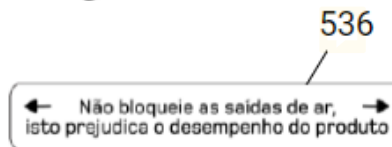

A partir da versão 20, passou-se a utilizar os **TRILHOS DIREITO e ESQUERDO** (referências 120). E nestas versões, o **PINO DA PRATELEIRA** ainda permanece sendo utilizado para suportar outras prateleiras e a gaveta de legumes.

Para maiores informações, verificar PPRF0137.

Código Vedante para Valorização da OS:
W11503546

Código Vedante para Compra
(loja.portalcompradireta.com.br):
000415863

1 Controle de temperatura Ajuste a temperatura de acordo com as necessidades.	2 Descongelar painel O painel descongela automaticamente após 20 segundos sem uso, podendo ocorrer um descongelamento mais rápido. Para descongelar, pressione por 2 segundos e faça descongelar o painel.	3 Trocar filtro Avise o momento de trocar o filtro base sobre a base e troque o filtro em 45 segundos, evitando a contaminação do filtro. Para trocar, mantenha pressionado por 2 segundos.	4 Porta aberta Avise quando a porta permanecer aberta por mais de 3 minutos.	Modo especial: Congelar Respeite os tempos necessários de resfriamento dos alimentos armazenados.	Modo especial: Timer delay Prepare os alimentos de acordo com o tempo necessário para descongelar, apertando o botão e aguardando o congelamento de seus alimentos.
--	---	--	---	---	---