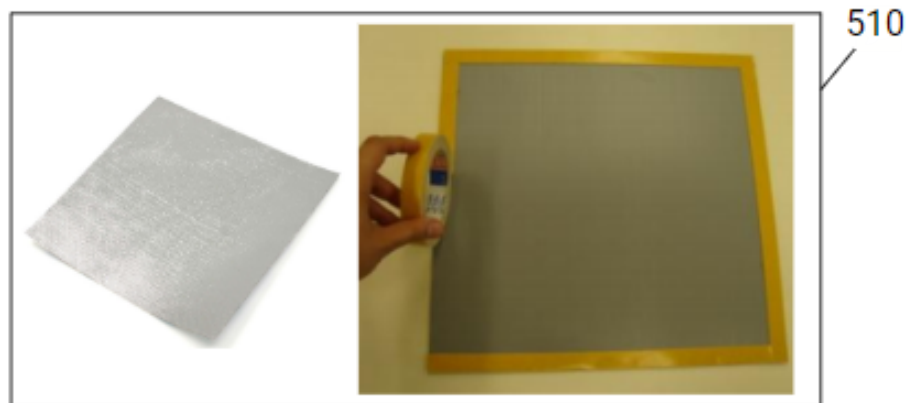

A partir da versão 20, passou-se a utilizar os **TRILHOS DIREITO e ESQUERDO** (referências 120). E nestas versões, o **PINO DA PRATELEIRA** ainda permanece sendo utilizado para suportar outras prateleiras e a gaveta de legumes.

Para maiores informações, verificar PPRF0137.

Código Vedante para Valorização da OS:
W11503546

Código Vedante para Compra
(loja.portalcompradireta.com.br):
000415863

1 Controle de temperatura Ajuste a temperatura de acordo com as necessidades.	2 Descongelar painel O painel descongela automaticamente após 20 segundos sem uso, podendo ocorrer um descongelamento mais rápido. Para descongelar, pressione por 2 segundos e faça descongelar o painel.	3 Trocar filtro Avise o momento de trocar o filtro base sobre a base e troque o filtro em 45 segundos, evitando a contaminação do filtro. Para trocar, mantenha pressionado por 2 segundos.	4 Porta aberta Avise quando a porta permanecer aberta por mais de 3 minutos.	Modo especial: Congelar Respeite os tempos necessários de resfriamento dos alimentos armazenados.	Modo especial: Timer delay Prepare os alimentos de acordo com o tempo necessário para descongelar, apertando o botão e aguardando o congelamento de seus alimentos.
--	---	--	---	---	---