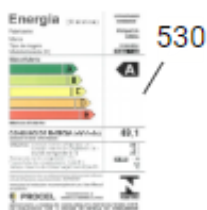

Vista Explodida do Produto

Motivo	Vista Explodida
Modelo do produto	CRM54BB
Categoria	Refrigeração
Marca do produto	Consul
Foto da peça	Item com foto irá aparecer com o símbolo abaixo: 

Em caso de dúvida entre em contato com o CDP Códigos através de uma Solicitação de Serviços no CRM

A partir da versão 20, passou-se a utilizar os **TRILHOS DIREITO e ESQUERDO** (referências 120). E nestas versões, o **PINO DA PRATELEIRA** ainda permanece sendo utilizado para suportar outras prateleiras e a gaveta de legumes.

Para maiores informações, verificar PPRF0137.

Código Vedante para Valorização da OS:
W11503546

Código Vedante para Compra
(loja.portalcompradireta.com.br):
000415863

1 Controle de temperatura Ajuste a temperatura de acordo com as necessidades.	2 Descongelar painel O painel descongela automaticamente após 20 segundos sem uso, podendo ocorrer um descongelamento mais rápido. Para descongelar, pressione por 2 segundos e faça descongelar o painel.	3 Trocar filtro Avise o momento de trocar o filtro base sobre a base e troque o filtro em 45 segundos, evitando a contaminação do filtro. Para trocar, mantenha pressionado por 2 segundos.	4 Porta aberta Avise quando a porta permanecer aberta por mais de 3 minutos.	Modo especial: Congelar Respeite os tempos necessários de resfriamento dos alimentos armazenados.	Modo especial: Timer delay Prepare os alimentos de acordo com o tempo necessário para descongelar, apertando o botão e aguardando o congelamento de seus alimentos.
--	---	--	---	---	---