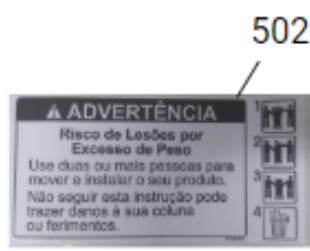

Vista Explodida do Produto

Motivo	Vista Explodida
Modelo do produto	CRM54BB
Categoria	Refrigeração
Marca do produto	Consul
Foto da peça	Item com foto irá aparecer com o símbolo abaixo: 

Em caso de dúvida entre em contato com o CDP Códigos através de uma Solicitação de Serviços no CRM

REFERÊNCIA 107 _ OBS:

Nas versões 00 e 10, utiliza-se o **PINO DA PRATELEIRA** (referência 107) e a **BUCHA CAIXA INTERNA** (referência 124) para suportar as **PRATELEIRAS DE VIDRO DO REFRIGERADOR** (referência 133).

A partir da versão 20, passou-se a utilizar os **TRILHOS DIREITO e ESQUERDO** (referências 120). E nestas versões, o **PINO DA PRATELEIRA** ainda permanece sendo utilizado para suportar outras prateleiras e a gaveta de legumes.

Para maiores informações, verificar PPRF0137.

Código Vedante para Valorização da OS:
W11503546

Código Vedante para Compra
(loja.portalcompradireta.com.br):
000415863

1 Controle de temperatura Ajuste a temperatura de acordo com as necessidades.	2 Descongelar painel O painel descongela automaticamente após 20 segundos sem uso, podendo ocorrer um descongelamento mais rápido. Para descongelar, pressione por 2 segundos e faça descongelar o painel.	3 Trocar filtro Avise o momento de trocar o filtro base sobre a base e troque o filtro em 45 segundos, evitando a contaminação do filtro. Para trocar, mantenha pressionado por 2 segundos.	4 Porta aberta Avise quando a porta permanecer aberta por mais de 3 minutos.	Modo especial: Congelar Respeite os tempos necessários de resfriamento dos alimentos armazenados.	Modo especial: Timer delay Prepare os alimentos de acordo com o tempo necessário para descongelar, apertando o botão e aguardando o congelamento de seus alimentos.
--	---	--	---	---	---