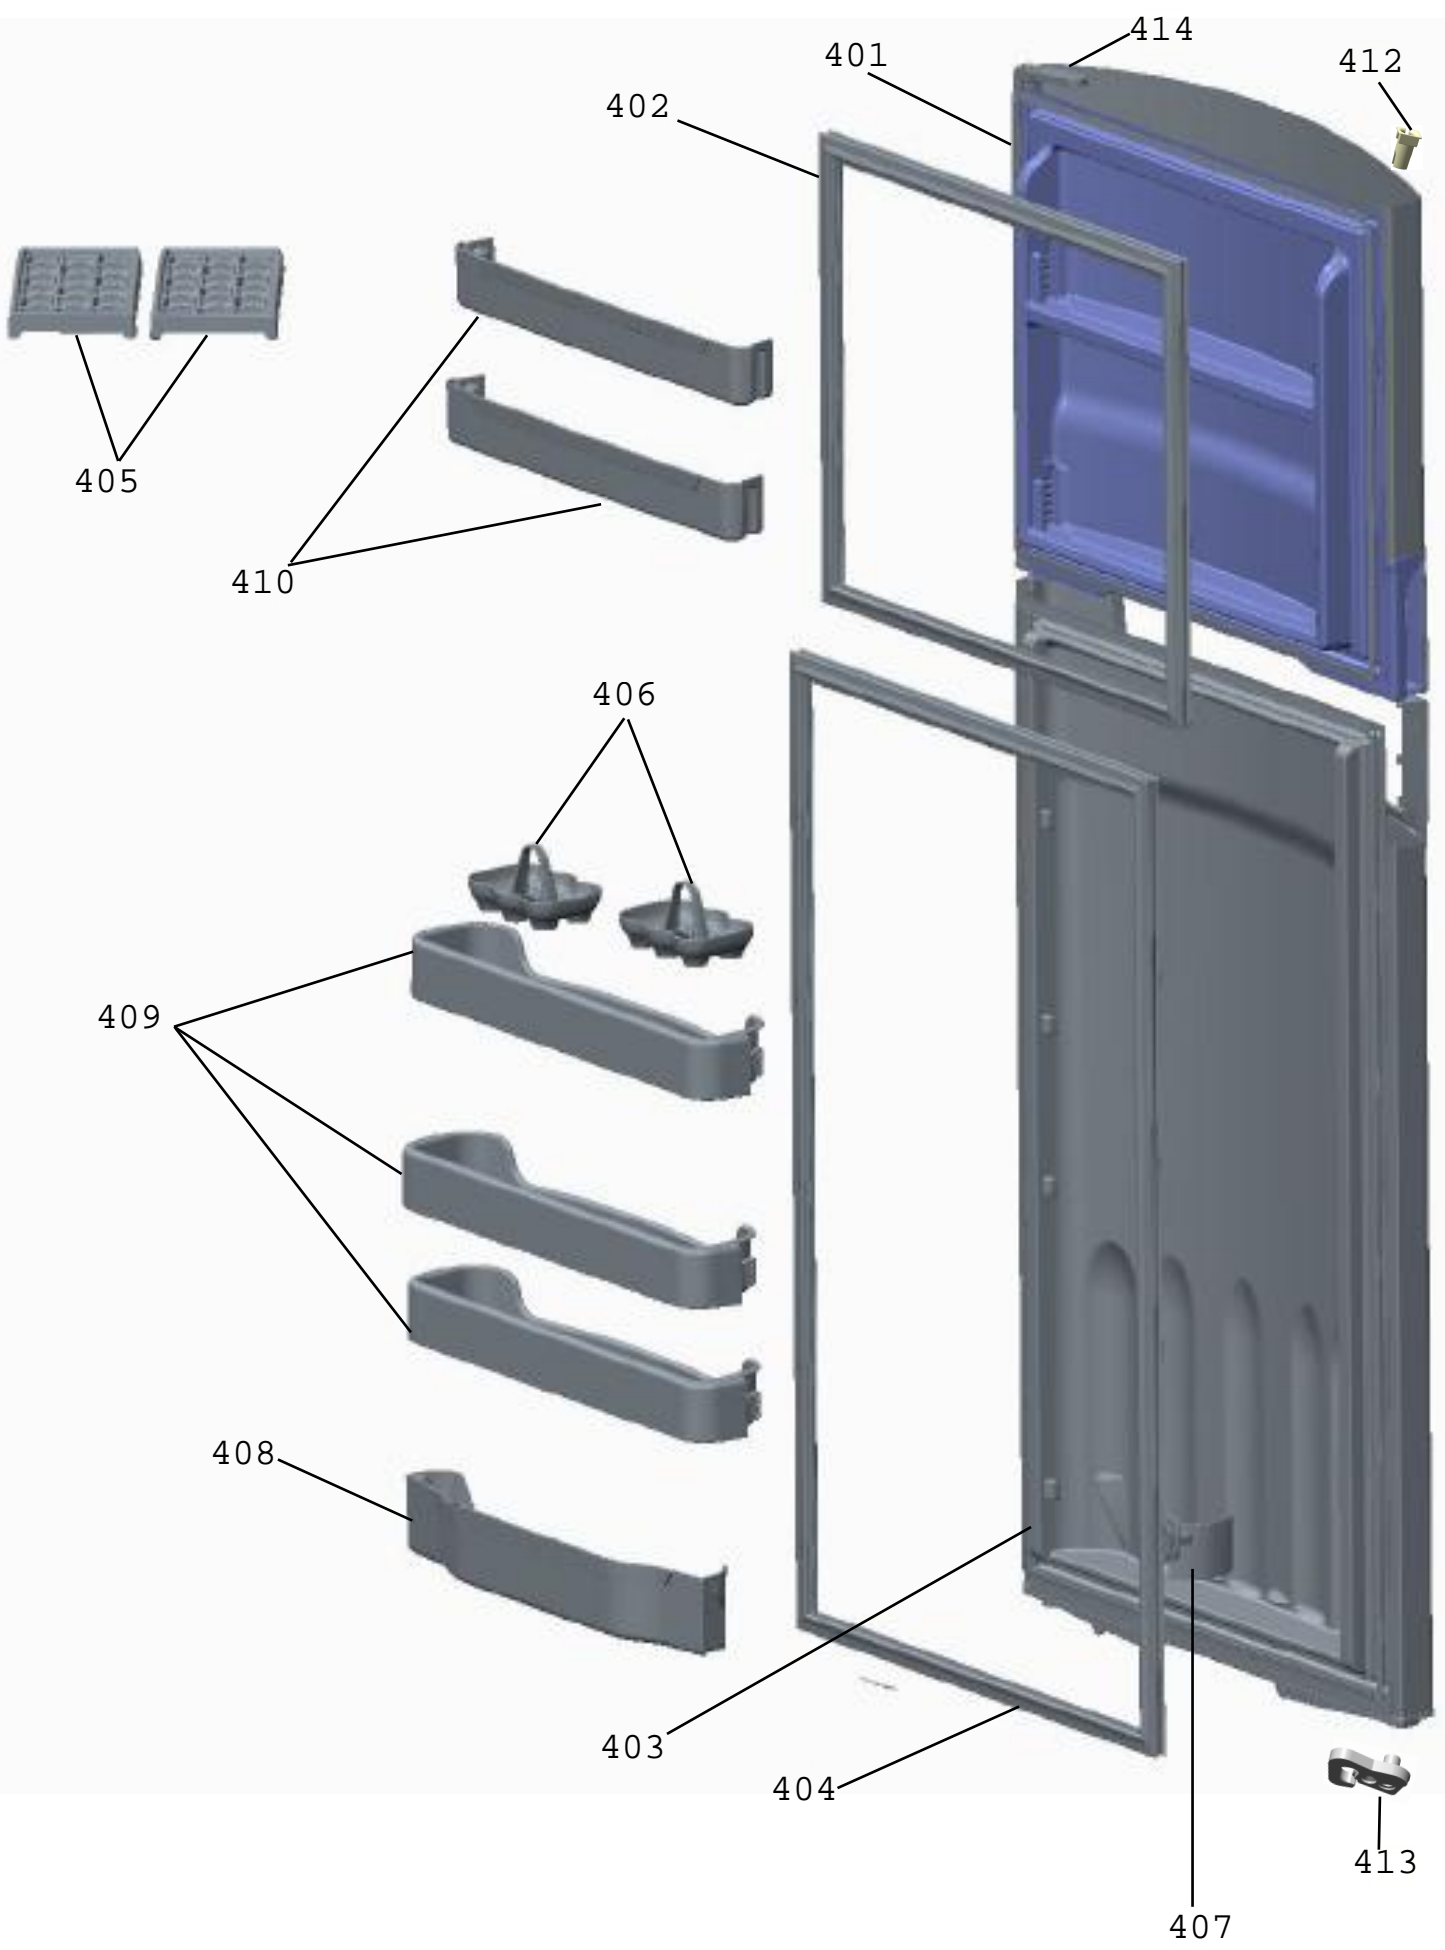

Vista Explodida do Produto

Motivo	Vista Explodida
Modelo do produto	CRM54BB
Categoria	Refrigeração
Marca do produto	Consul
Foto da peça	Item com foto irá aparecer com o símbolo abaixo: 

Em caso de dúvida entre em contato com o CDP Códigos através de uma Solicitação de Serviços no CRM

REFERÊNCIA 107 _ OBS:

Nas versões 00 e 10, utiliza-se o **PINO DA PRATELEIRA** (referência 107) e a **BUCHA CAIXA INTERNA** (referência 124) para suportar as **PRATELEIRAS DE VIDRO DO REFRIGERADOR** (referência 133).

A partir da versão 20, passou-se a utilizar os **TRILHOS DIREITO e ESQUERDO** (referências 120). E nestas versões, o **PINO DA PRATELEIRA** ainda permanece sendo utilizado para suportar outras prateleiras e a gaveta de legumes.

Para maiores informações, verificar PPRF0137.

Código Vedante para Valorização da OS:
W11503546

Código Vedante para Compra
(loja.portalcompradireta.com.br):
000415863

1 Controle de temperatura Ajuste a temperatura de acordo com as necessidades.	2 Descongelar painel O painel descongela automaticamente após 20 segundos sem uso, podendo ocorrer um descongelamento mais rápido. Para descongelar, pressione por 2 segundos e faça descongelar o painel.	3 Trocar filtro Avise o momento de trocar o filtro base sobre a base e troque o filtro em 45 segundos, evitando a contaminação do filtro. Para trocar, mantenha pressionado por 2 segundos.	4 Porta aberta Avise quando a porta permanecer aberta por mais de 3 minutos.	Modo especial: Congelar Respeite os tempos necessários de resfriamento dos alimentos armazenados.	Modo especial: Timer delay Prepare os alimentos de acordo com o tempo necessário para descongelar, apertando o botão e aguardando o congelamento de seus alimentos.
--	---	--	---	---	---