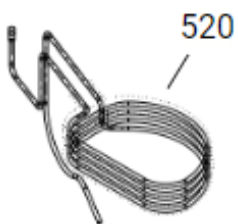

A partir da versão 20, passou-se a utilizar os **TRILHOS DIREITO e ESQUERDO** (referências 120). E nestas versões, o **PINO DA PRATELEIRA** ainda permanece sendo utilizado para suportar outras prateleiras e a gaveta de legumes.

Para maiores informações, verificar PPRF0137.

Código Vedante para Valorização da OS:
W11503546

Código Vedante para Compra
(loja.portalcompradireta.com.br):
000415863

1 Controle de temperatura Ajuste a temperatura de acordo com as necessidades.	2 Descongelar painel O painel descongela automaticamente após 20 segundos sem uso, podendo ocorrer um descongelamento mais rápido. Para descongelar, pressione por 2 segundos e faça descongelar o painel.	3 Trocar filtro Avise o momento de trocar o filtro base sobre a base e troque o filtro em 45 segundos, evitando a contaminação do filtro. Para trocar, mantenha pressionado por 2 segundos.	4 Porta aberta Avise quando a porta permanecer aberta por mais de 3 minutos.	Modo especial: Congelar Respeite os tempos necessários de resfriamento dos alimentos armazenados.	Modo especial: Timer delay Prepare os alimentos de acordo com o tempo necessário para descongelar, apertando o botão e aguardando o congelamento de seus alimentos.
--	---	--	---	---	---