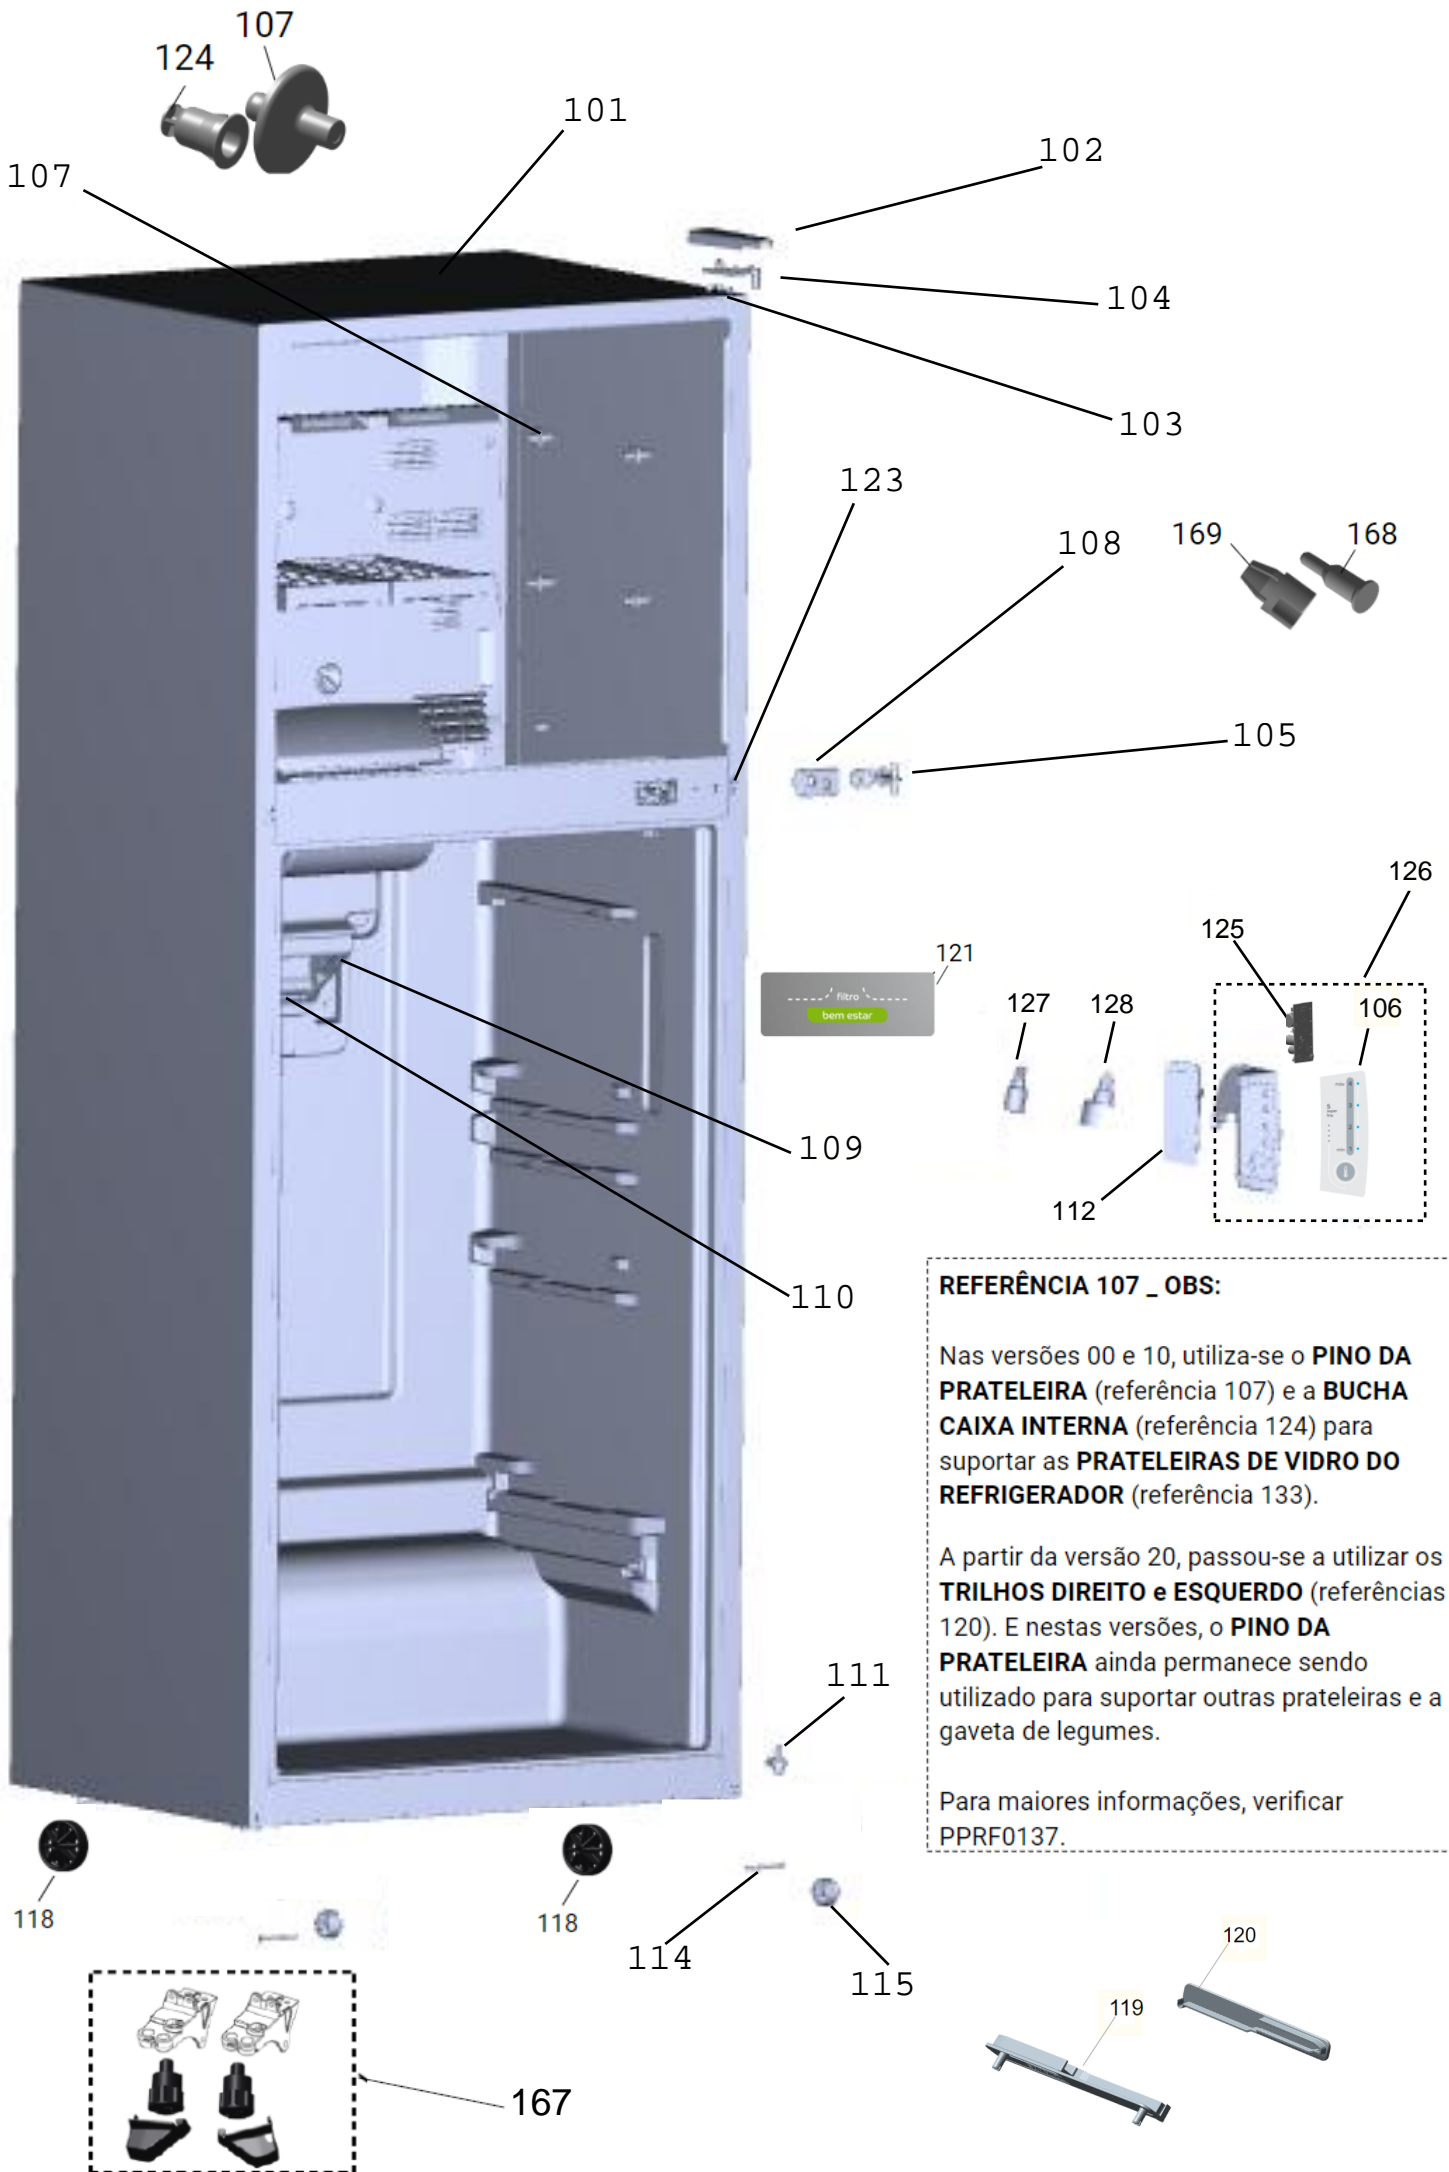

Vista Explodida do Produto

Motivo	Vista Explodida
Modelo do produto	CRM54BB
Categoria	Refrigeração
Marca do produto	Consul
Foto da peça	Item com foto irá aparecer com o símbolo abaixo: 

Em caso de dúvida entre em contato com o CDP Códigos através de uma Solicitação de Serviços no CRM

REFERÊNCIA 107 _ OBS:

Nas versões 00 e 10, utiliza-se o **PINO DA PRATELEIRA** (referência 107) e a **BUCHA CAIXA INTERNA** (referência 124) para suportar as **PRATELEIRAS DE VIDRO DO REFRIGERADOR** (referência 133).

A partir da versão 20, passou-se a utilizar os **TRILHOS DIREITO e ESQUERDO** (referências 120). E nestas versões, o **PINO DA PRATELEIRA** ainda permanece sendo utilizado para suportar outras prateleiras e a gaveta de legumes.

Para maiores informações, verificar PPRF0137.

Código Vedante para Valorização da OS:
W11503546

Código Vedante para Compra
(loja.portalcompradireta.com.br):
000415863

1 Controle de temperatura Ajuste a temperatura de acordo com as necessidades.	2 Descongelar painel O painel descongela automaticamente após 20 segundos sem uso, podendo ocorrer um descongelamento mais rápido. Para descongelar, pressione por 2 segundos e faça descongelar o painel.	3 Trocar filtro Avise o momento de trocar o filtro base sobre a base e troque o filtro em 45 segundos, evitando a contaminação do filtro. Para trocar, mantenha pressionado por 2 segundos.	4 Porta aberta Avise quando a porta permanecer aberta por mais de 3 minutos.	Modo especial: Congelar Respeite os tempos necessários de resfriamento dos alimentos armazenados.	Modo especial: Timer delay Prepare os alimentos de acordo com o tempo necessário para descongelar, apertando o botão e aguardando o congelamento de seus alimentos.
--	---	--	---	---	---