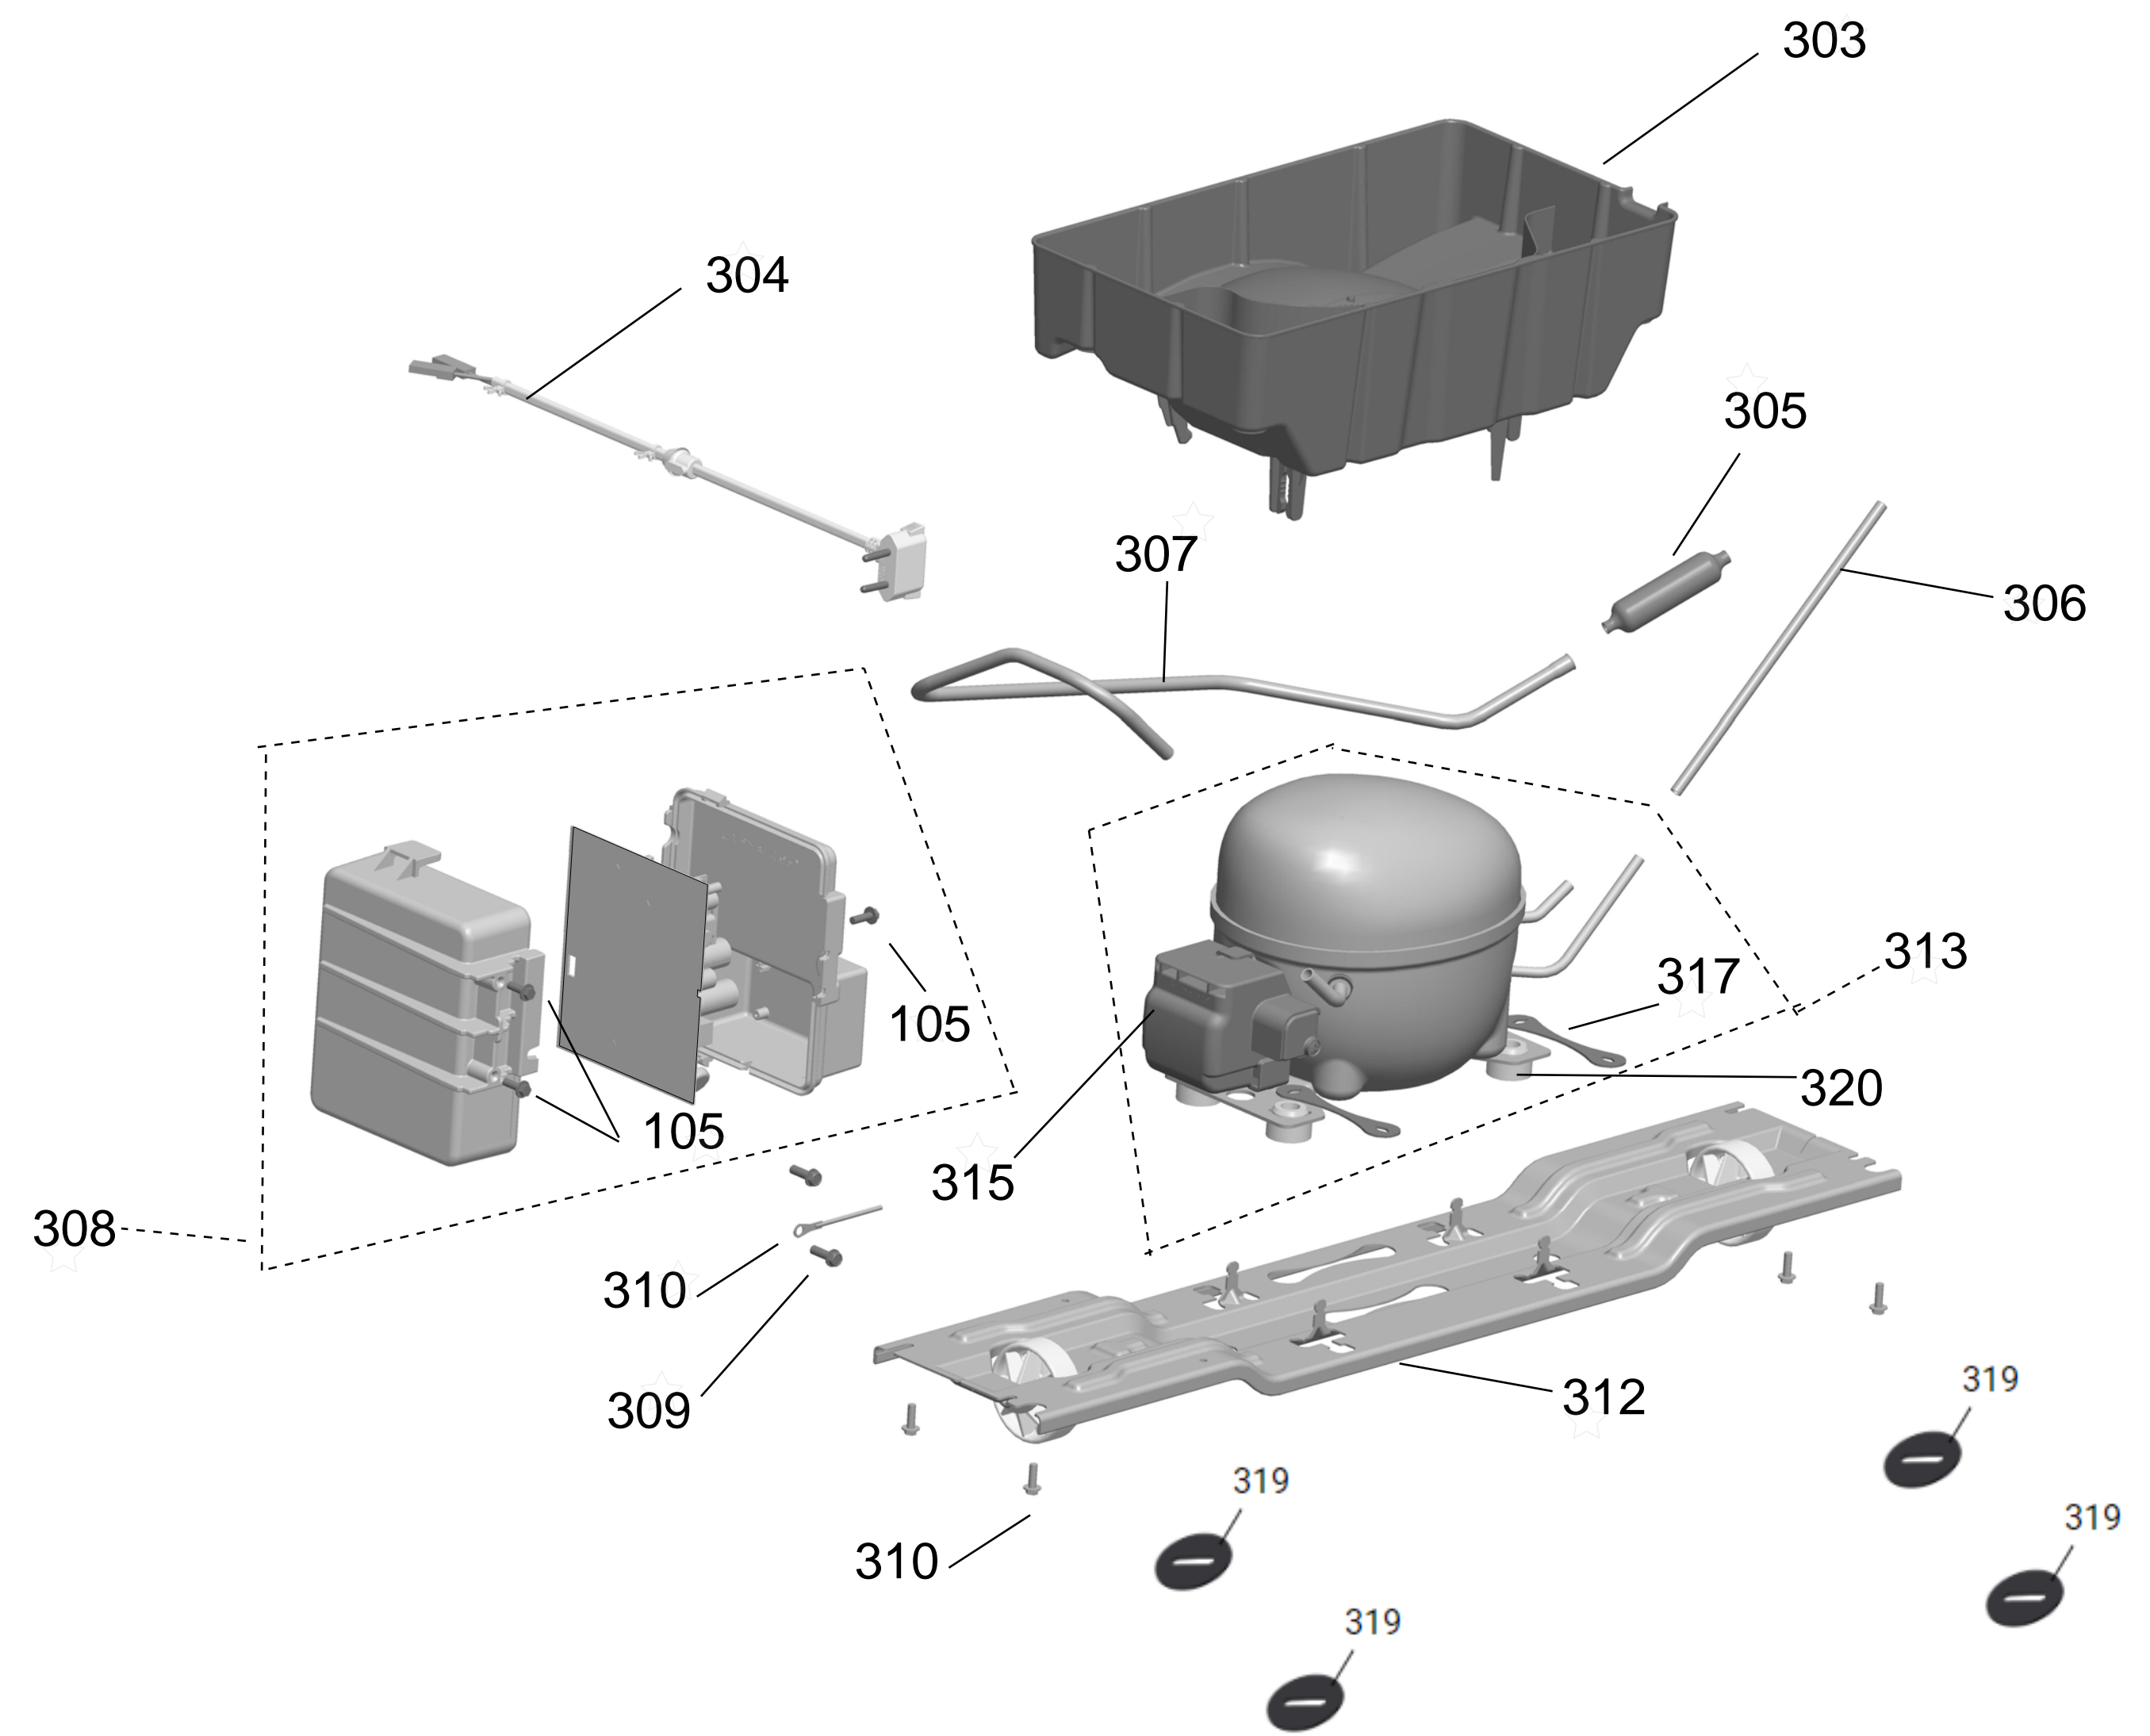

# Vista Explodida do Produto

Motivo	Vista Explodida
Modelo do produto	CRM55AB
Categoria	Refrigeração
Marca do produto	Consul
Foto da peça	Item com foto irá aparecer com o símbolo abaixo: 

Em caso de dúvida entre em contato com o CDP Códigos através de uma Solicitação de Serviços no CRM

535

**Controlo de temperatura**  
Aplicar/eliminar temperatura de refrigeración.

**Descongelar panel**  
El panel de hielo se descongela automáticamente cada 20 segundos con calor, evitando descongelar los alimentos. Para descongelar, presionar por 2 segundos a todo el área del panel.