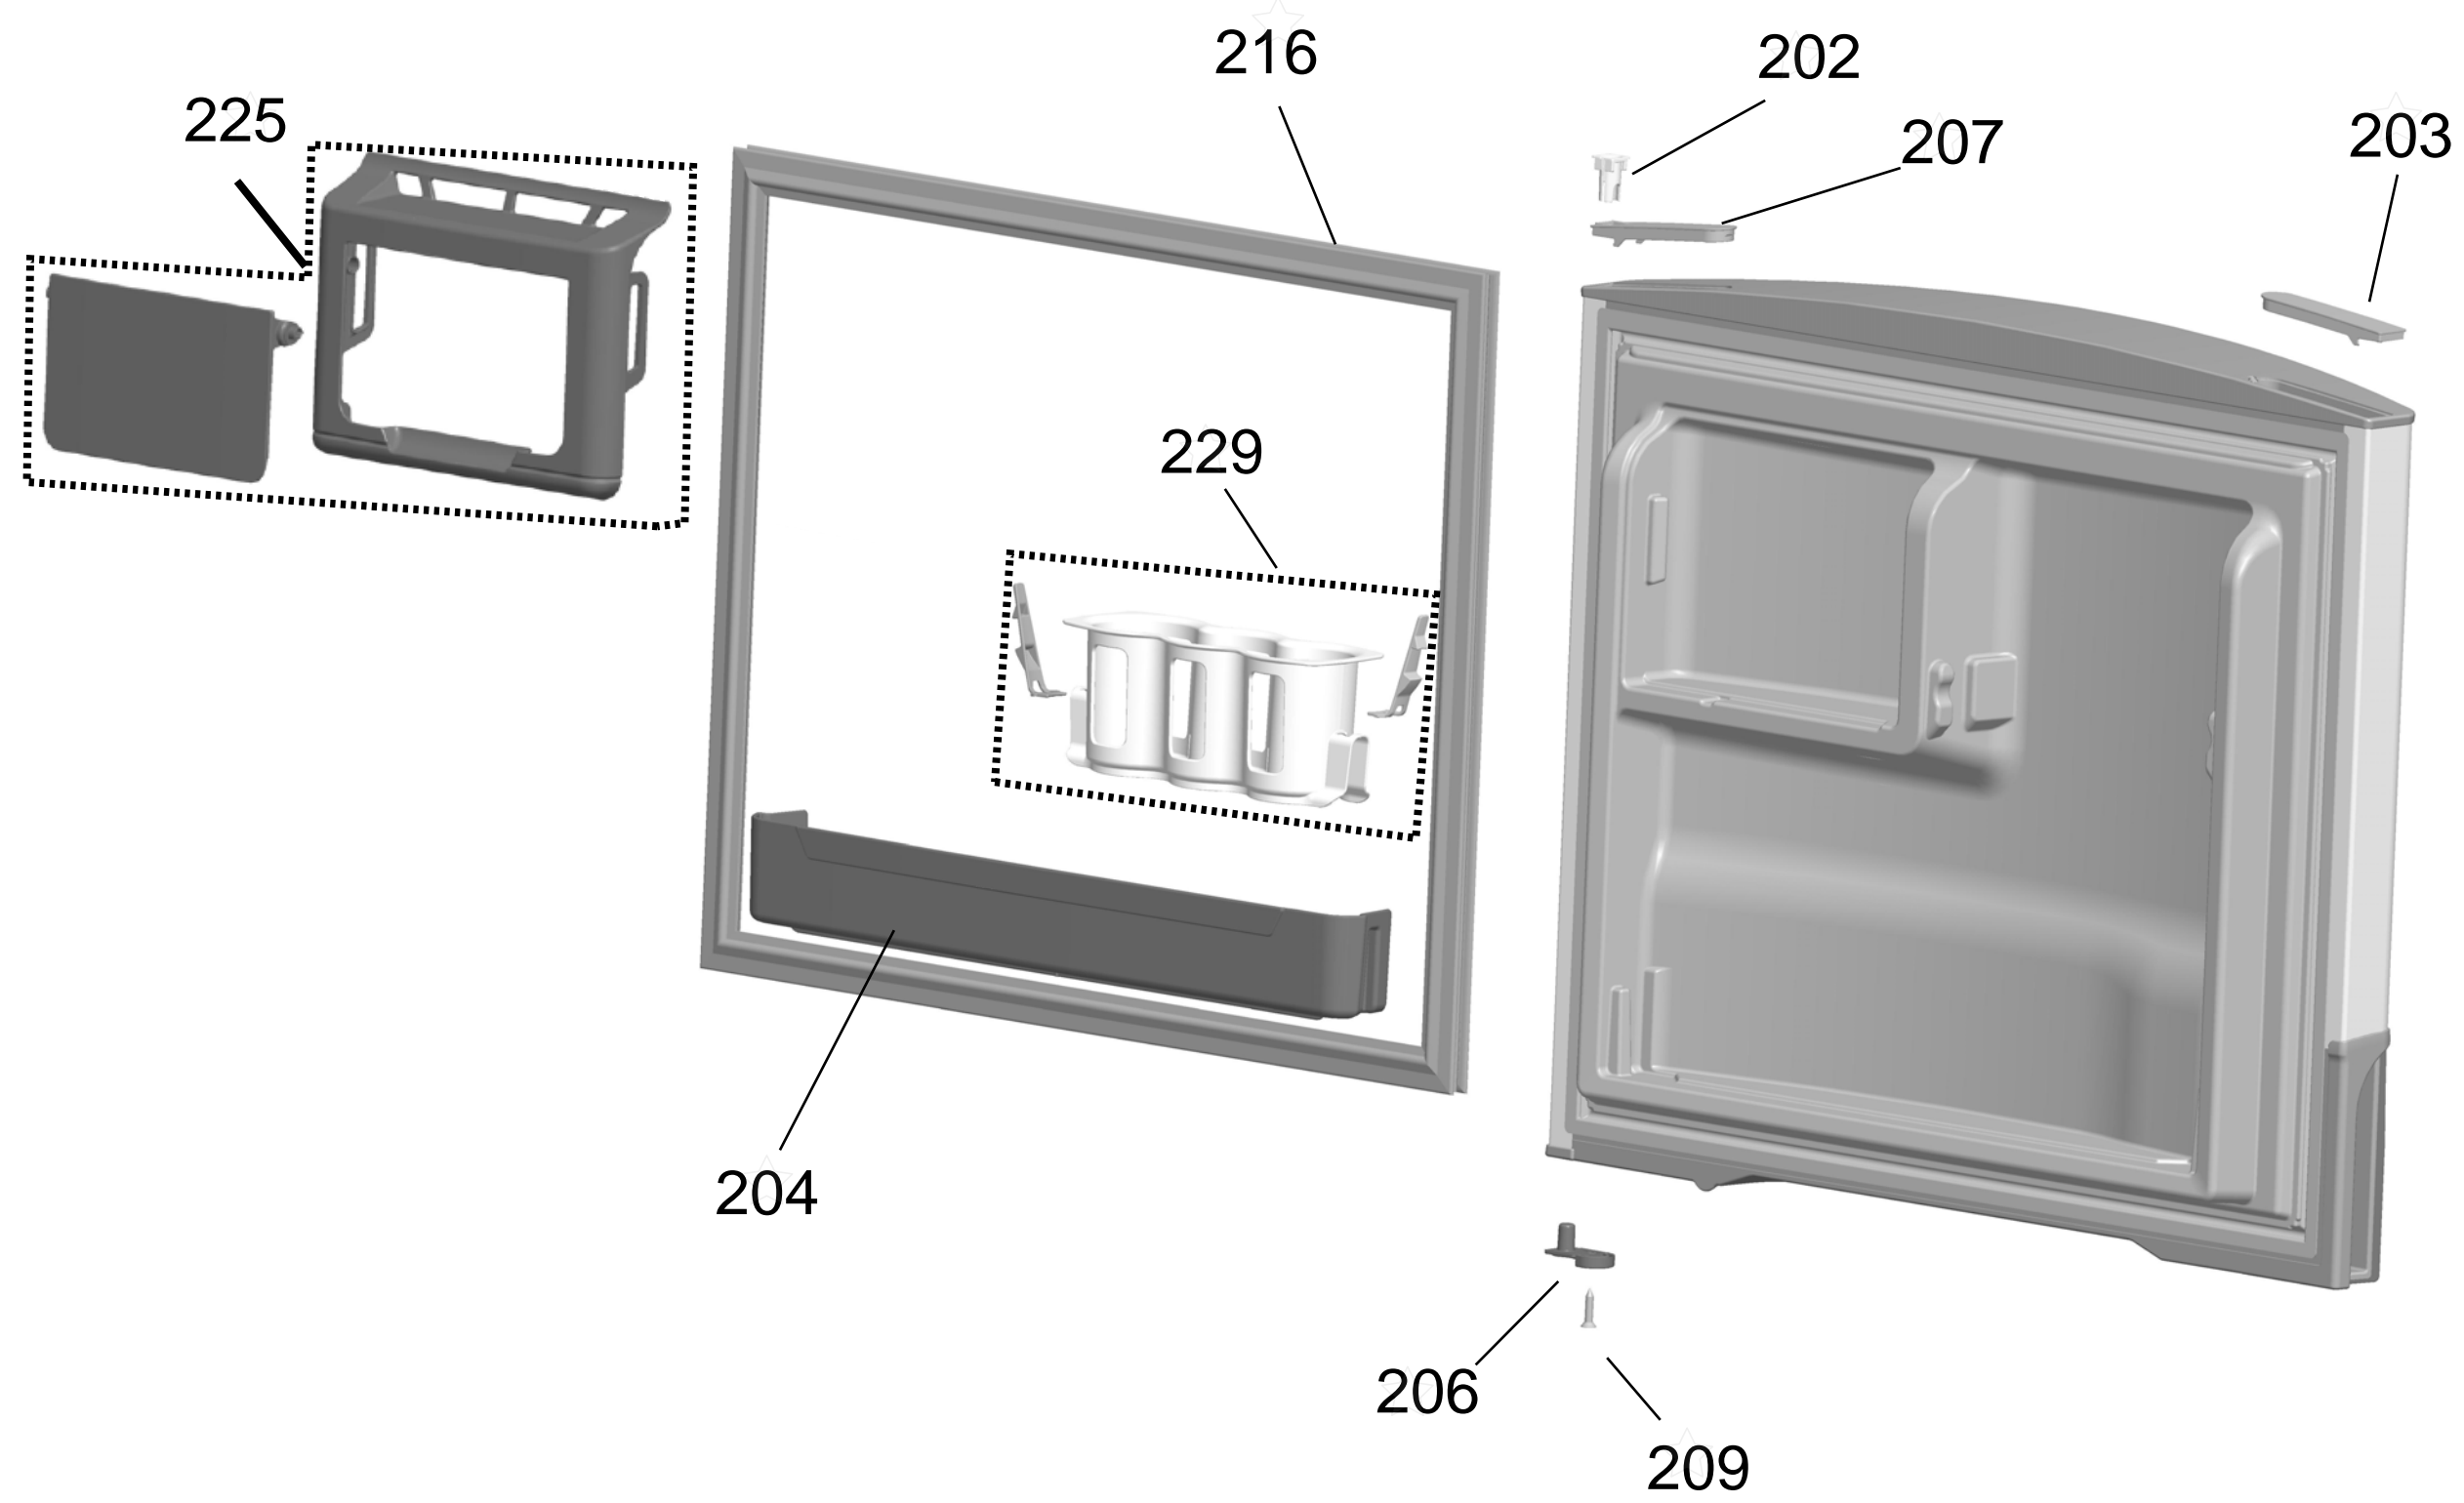

# Vista Explodida do Produto

Motivo	Vista Explodida
Modelo do produto	CRM55AB
Categoria	Refrigeração
Marca do produto	Consul
Foto da peça	Item com foto irá aparecer com o símbolo abaixo: 

Em caso de dúvida entre em contato com o CDP Códigos através de uma Solicitação de Serviços no CRM

535

**Controlo de temperatura**  
Aplicar/eliminar temperatura de refrigeración.

**Descongelar panel**  
El panel de hielo se descongela automáticamente cada 20 segundos con calor, evitando descongelar los alimentos. Para descongelar, presionar por 2 segundos a todo el área del panel.