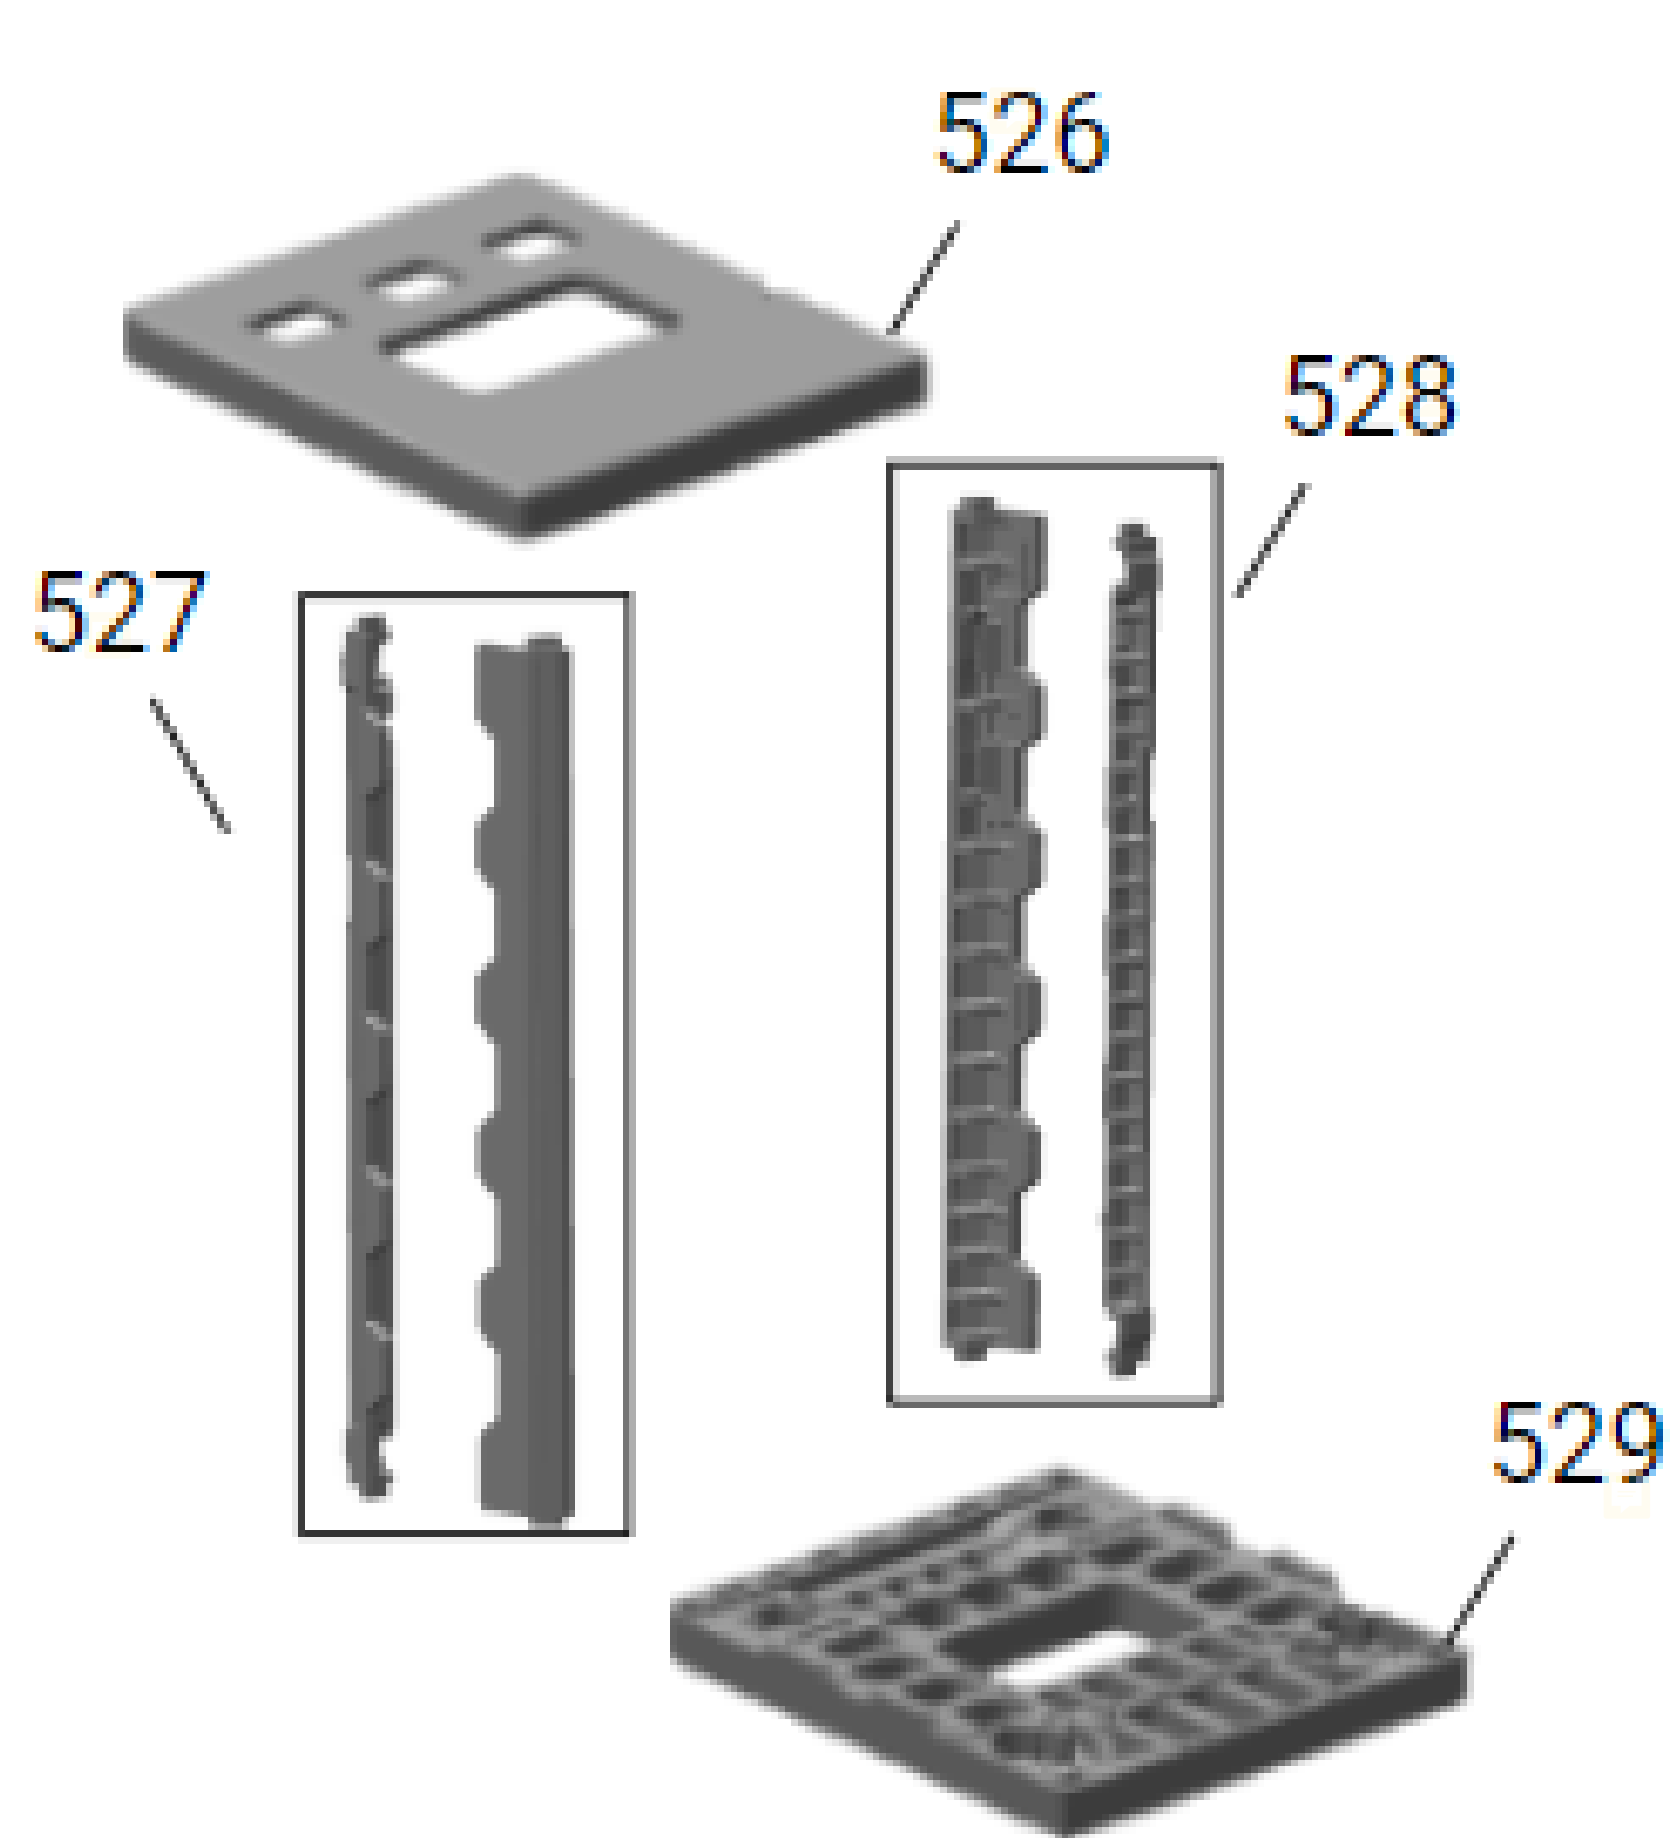

# Vista Explodida do Produto

Motivo	Vista Explodida
Modelo do produto	CRM55AB
Categoria	Refrigeração
Marca do produto	Consul
Foto da peça	Item com foto irá aparecer com o símbolo abaixo: 

Em caso de dúvida entre em contato com o CDP Códigos através de uma Solicitação de Serviços no CRM

535

**Controlo de temperatura**  
Aplicar/eliminar temperatura de refrigeración.

**Descongelar panel**  
El panel de hielo se descongela automáticamente cada 20 segundos con calor, evitando descongelar los alimentos. Para descongelar, presionar por 2 segundos a todo el área del panel.