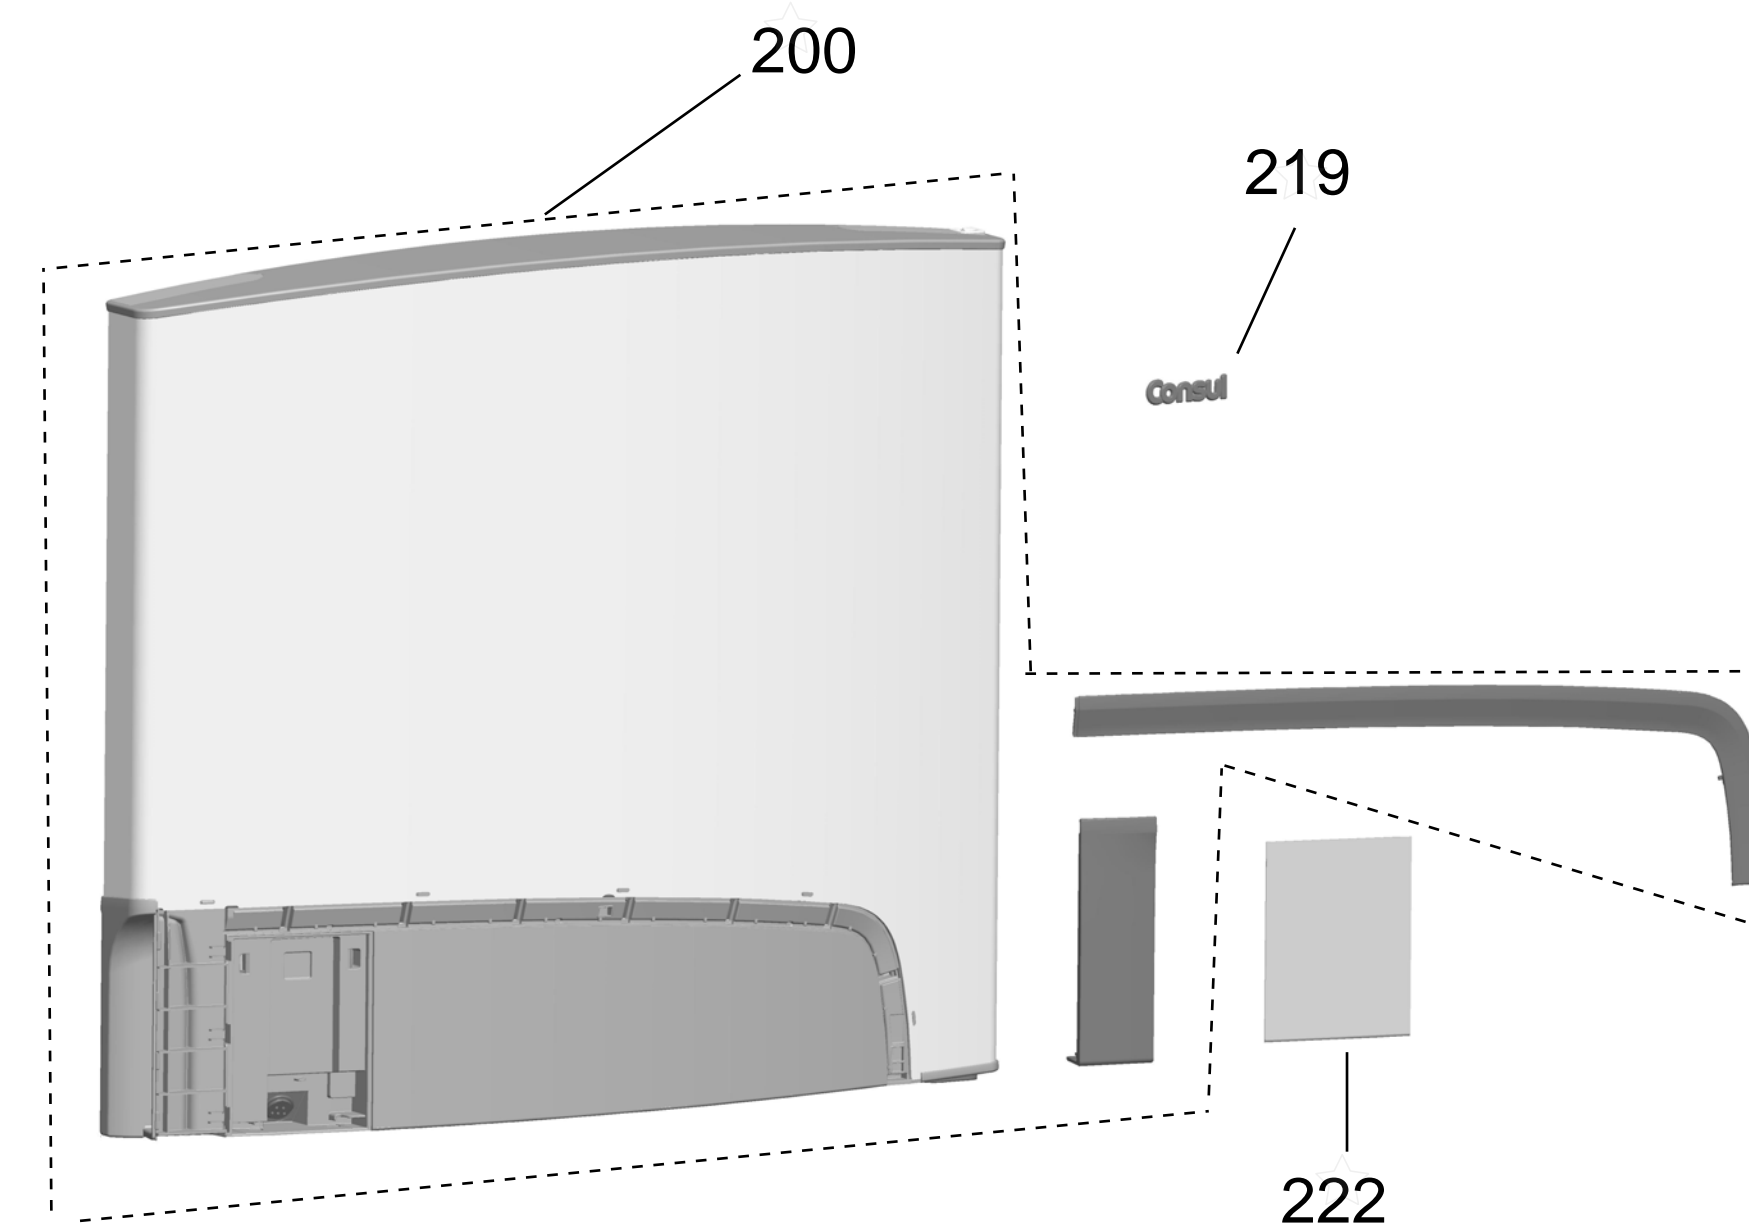

# Vista Explodida do Produto

Motivo	Vista Explodida
Modelo do produto	CRM55AB
Categoria	Refrigeração
Marca do produto	Consul
Foto da peça	Item com foto irá aparecer com o símbolo abaixo: 

Em caso de dúvida entre em contato com o CDP Códigos através de uma Solicitação de Serviços no CRM

535

**Controlo de temperatura**  
Aplicar/eliminar temperatura de refrigeración.

**Descongelar panel**  
El panel de hielo se descongela automáticamente cada 20 segundos con calor, evitando descongelar los alimentos. Para descongelar, presionar por 2 segundos a todo el área del panel.