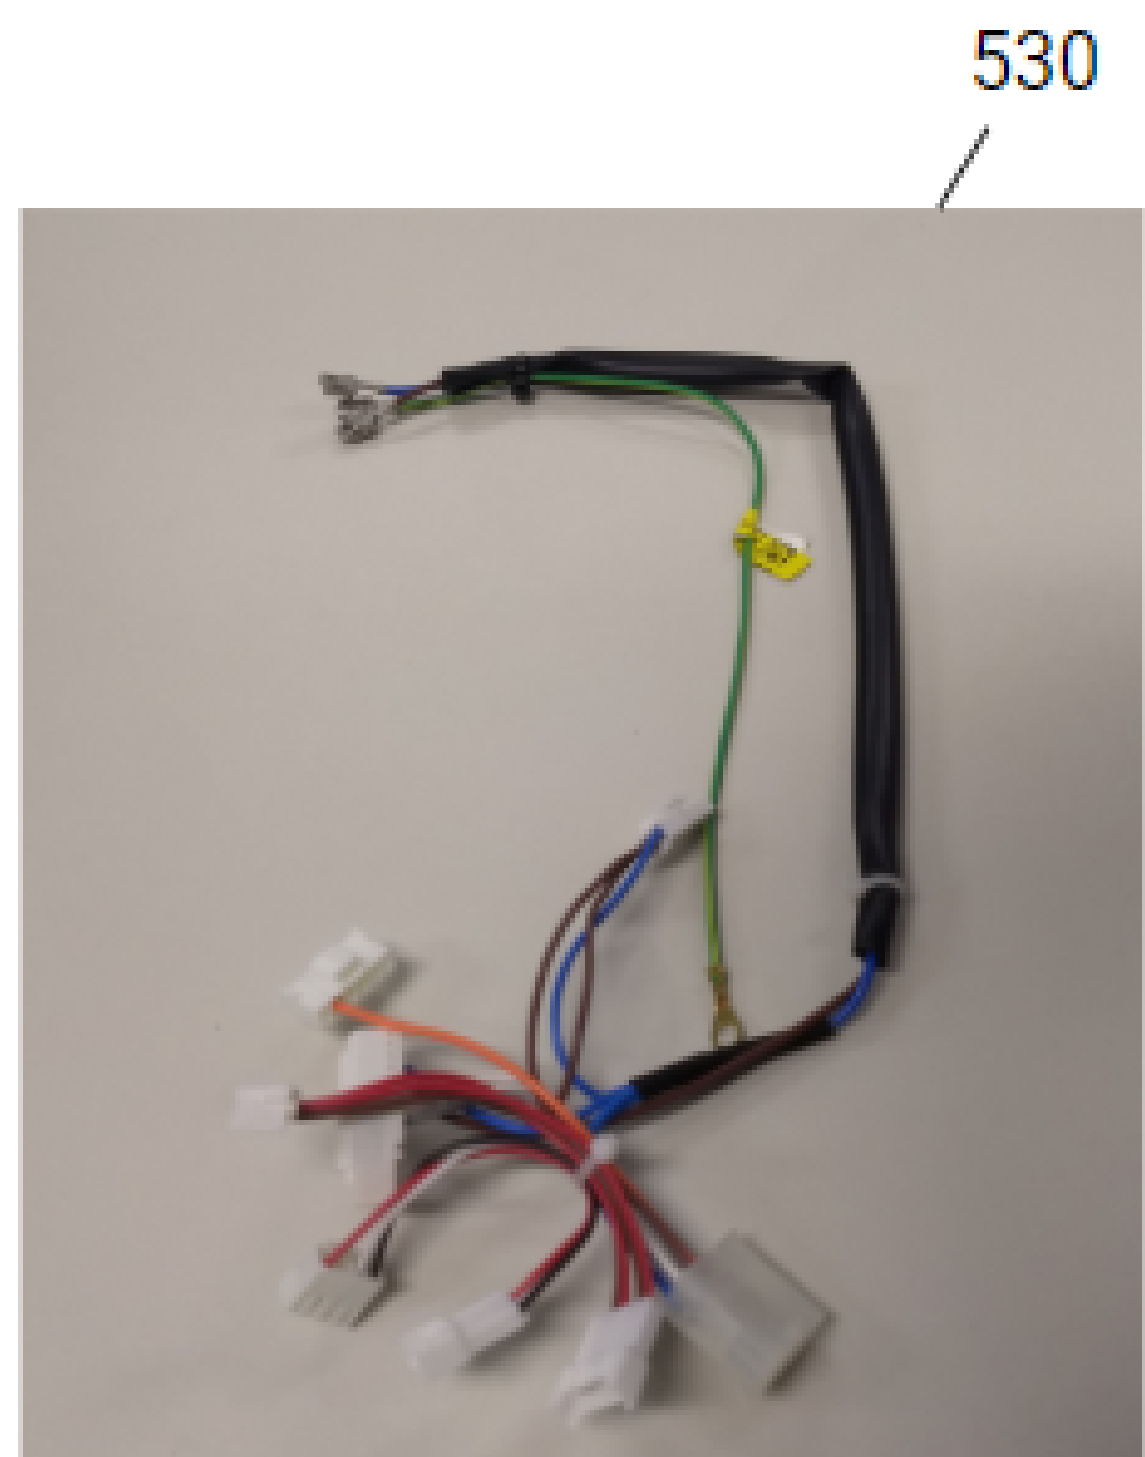

# Vista Explodida do Produto

Motivo	Vista Explodida
Modelo do produto	CRM55AB
Categoria	Refrigeração
Marca do produto	Consul
Foto da peça	Item com foto irá aparecer com o símbolo abaixo: 

Em caso de dúvida entre em contato com o CDP Códigos através de uma Solicitação de Serviços no CRM

535

**Controlo de temperatura**  
Aplicar/eliminar temperatura de refrigeración.

**Descongelar panel**  
El panel de hielo se descongela automáticamente cada 20 segundos con calor, evitando descongelar los alimentos. Para descongelar, presionar por 2 segundos a todo el área del panel.