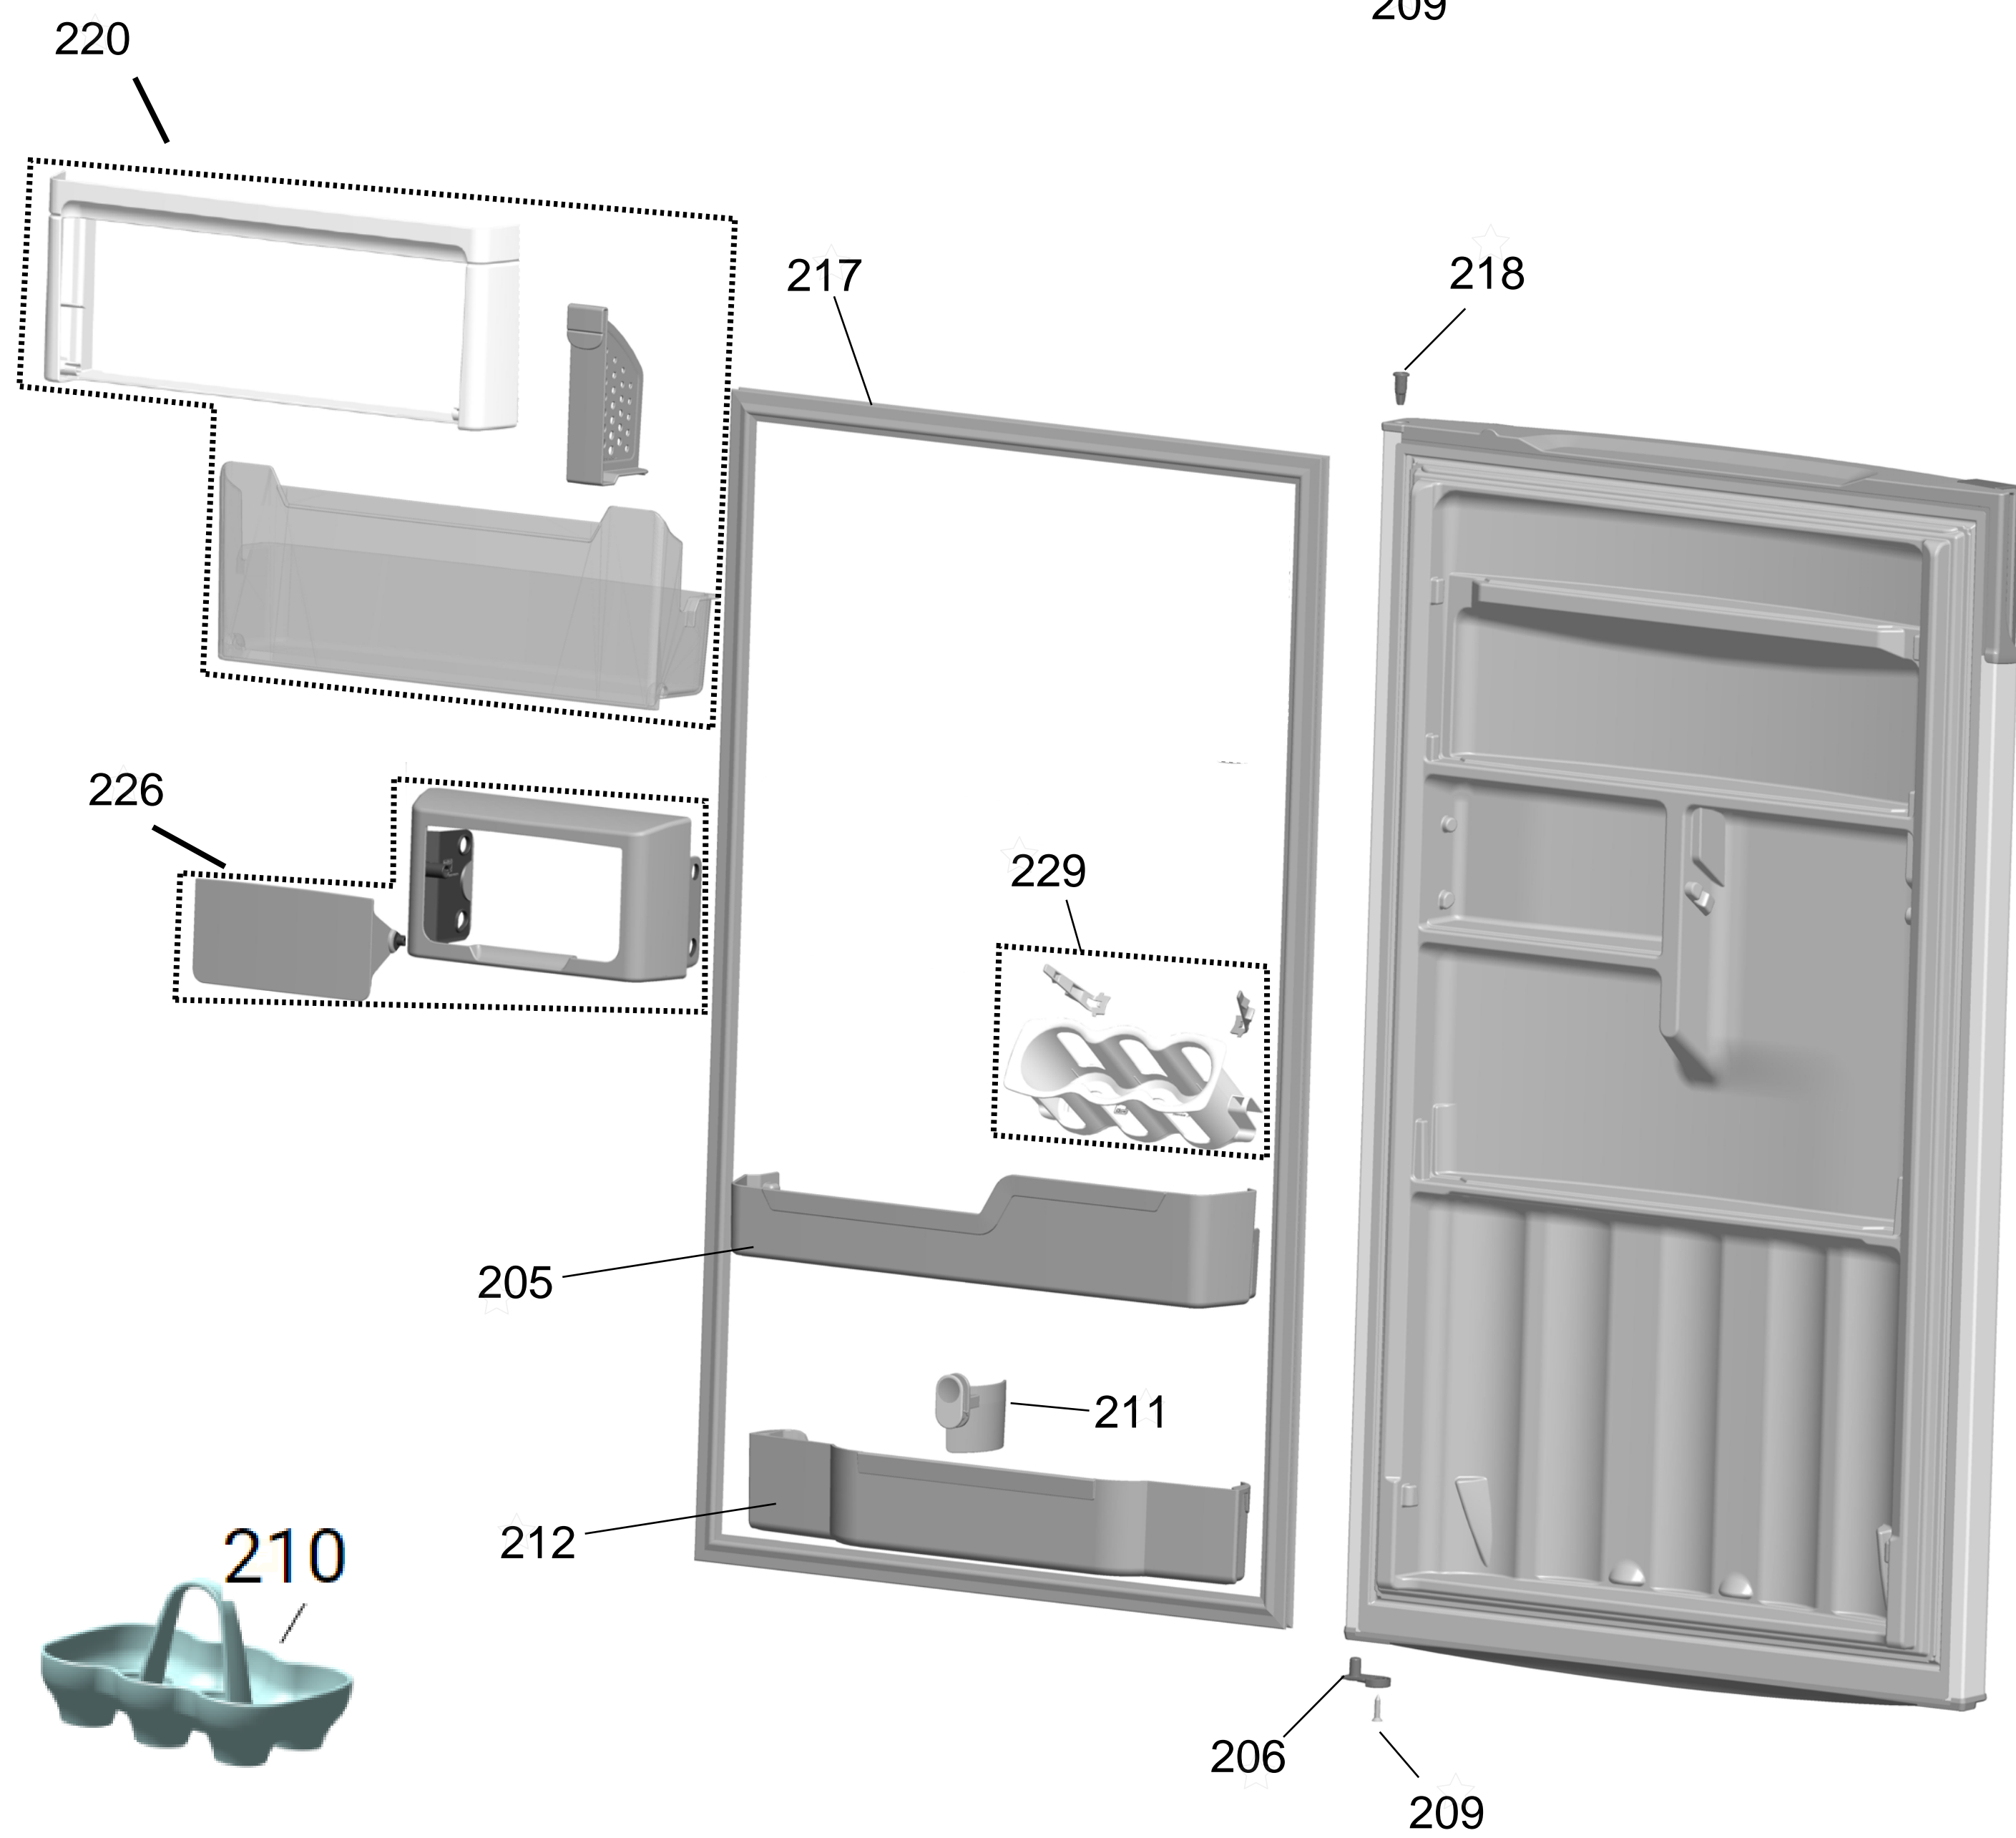

# Vista Explodida do Produto

Motivo	Vista Explodida
Modelo do produto	CRM55AB
Categoria	Refrigeração
Marca do produto	Consul
Foto da peça	Item com foto irá aparecer com o símbolo abaixo: 

Em caso de dúvida entre em contato com o CDP Códigos através de uma Solicitação de Serviços no CRM

535

**Controlo de temperatura**  
Aplicar/eliminar temperatura de refrigeración.

**Descongelar panel**  
El panel de hielo se descongela automáticamente cada 20 segundos con calor, evitando descongelar los alimentos. Para descongelar, presionar por 2 segundos a todo el área del panel.