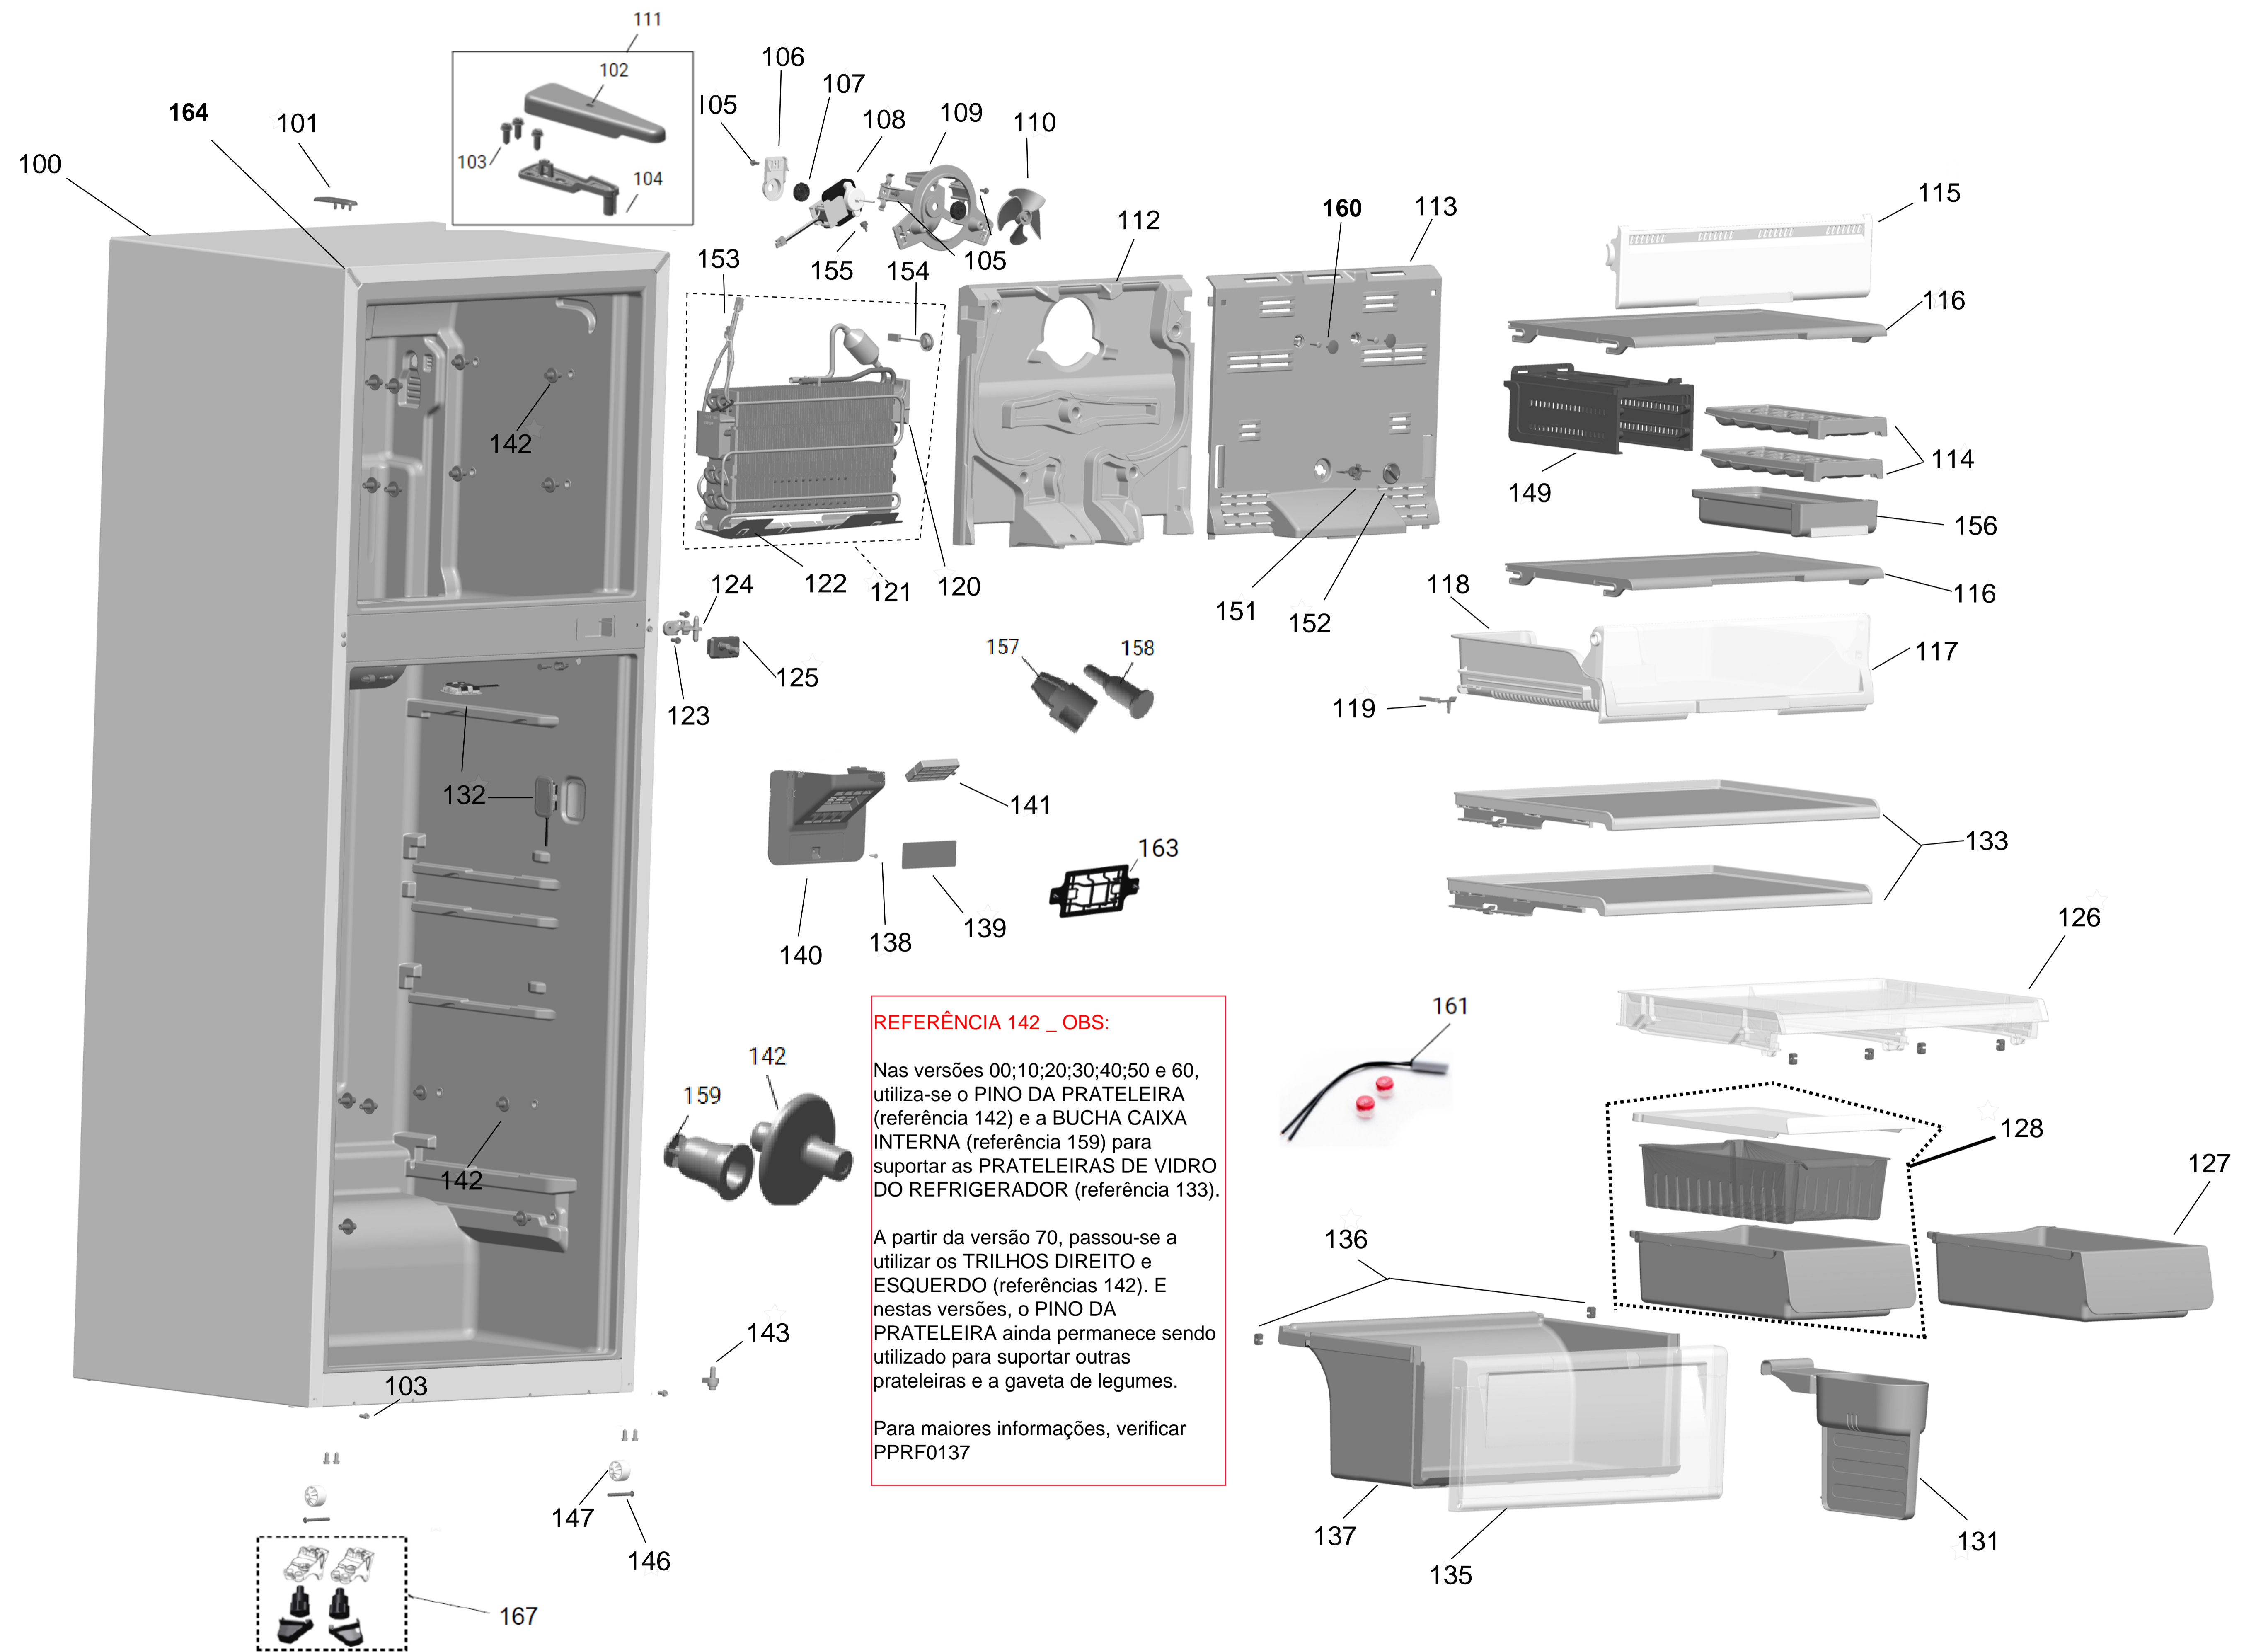

Vista Explodida do Produto

Motivo	Vista Explodida
Modelo do produto	CRM55AK
Categoria	Refrigeração
Marca do produto	Consul
Foto da peça	Item com foto irá aparecer com o símbolo abaixo: 

Em caso de dúvida entre em contato com o CDP Códigos através de uma Solicitação de Serviços no CRM

REFERÊNCIA 142 _ OBS:

Nas versões 00;10;20;30;40;50 e 60, utiliza-se o PINO DA PRATELEIRA (referência 142) e a BUCHA CAIXA INTERNA (referência 159) para suportar as PRATELEIRAS DE VIDRO DO REFRIGERADOR (referência 133).

A partir da versão 70, passou-se a utilizar os TRILHOS DIREITO e ESQUERDO (referências 142). E nestas versões, o PINO DA PRATELEIRA ainda permanece sendo utilizado para suportar outras prateleiras e a gaveta de legumes.