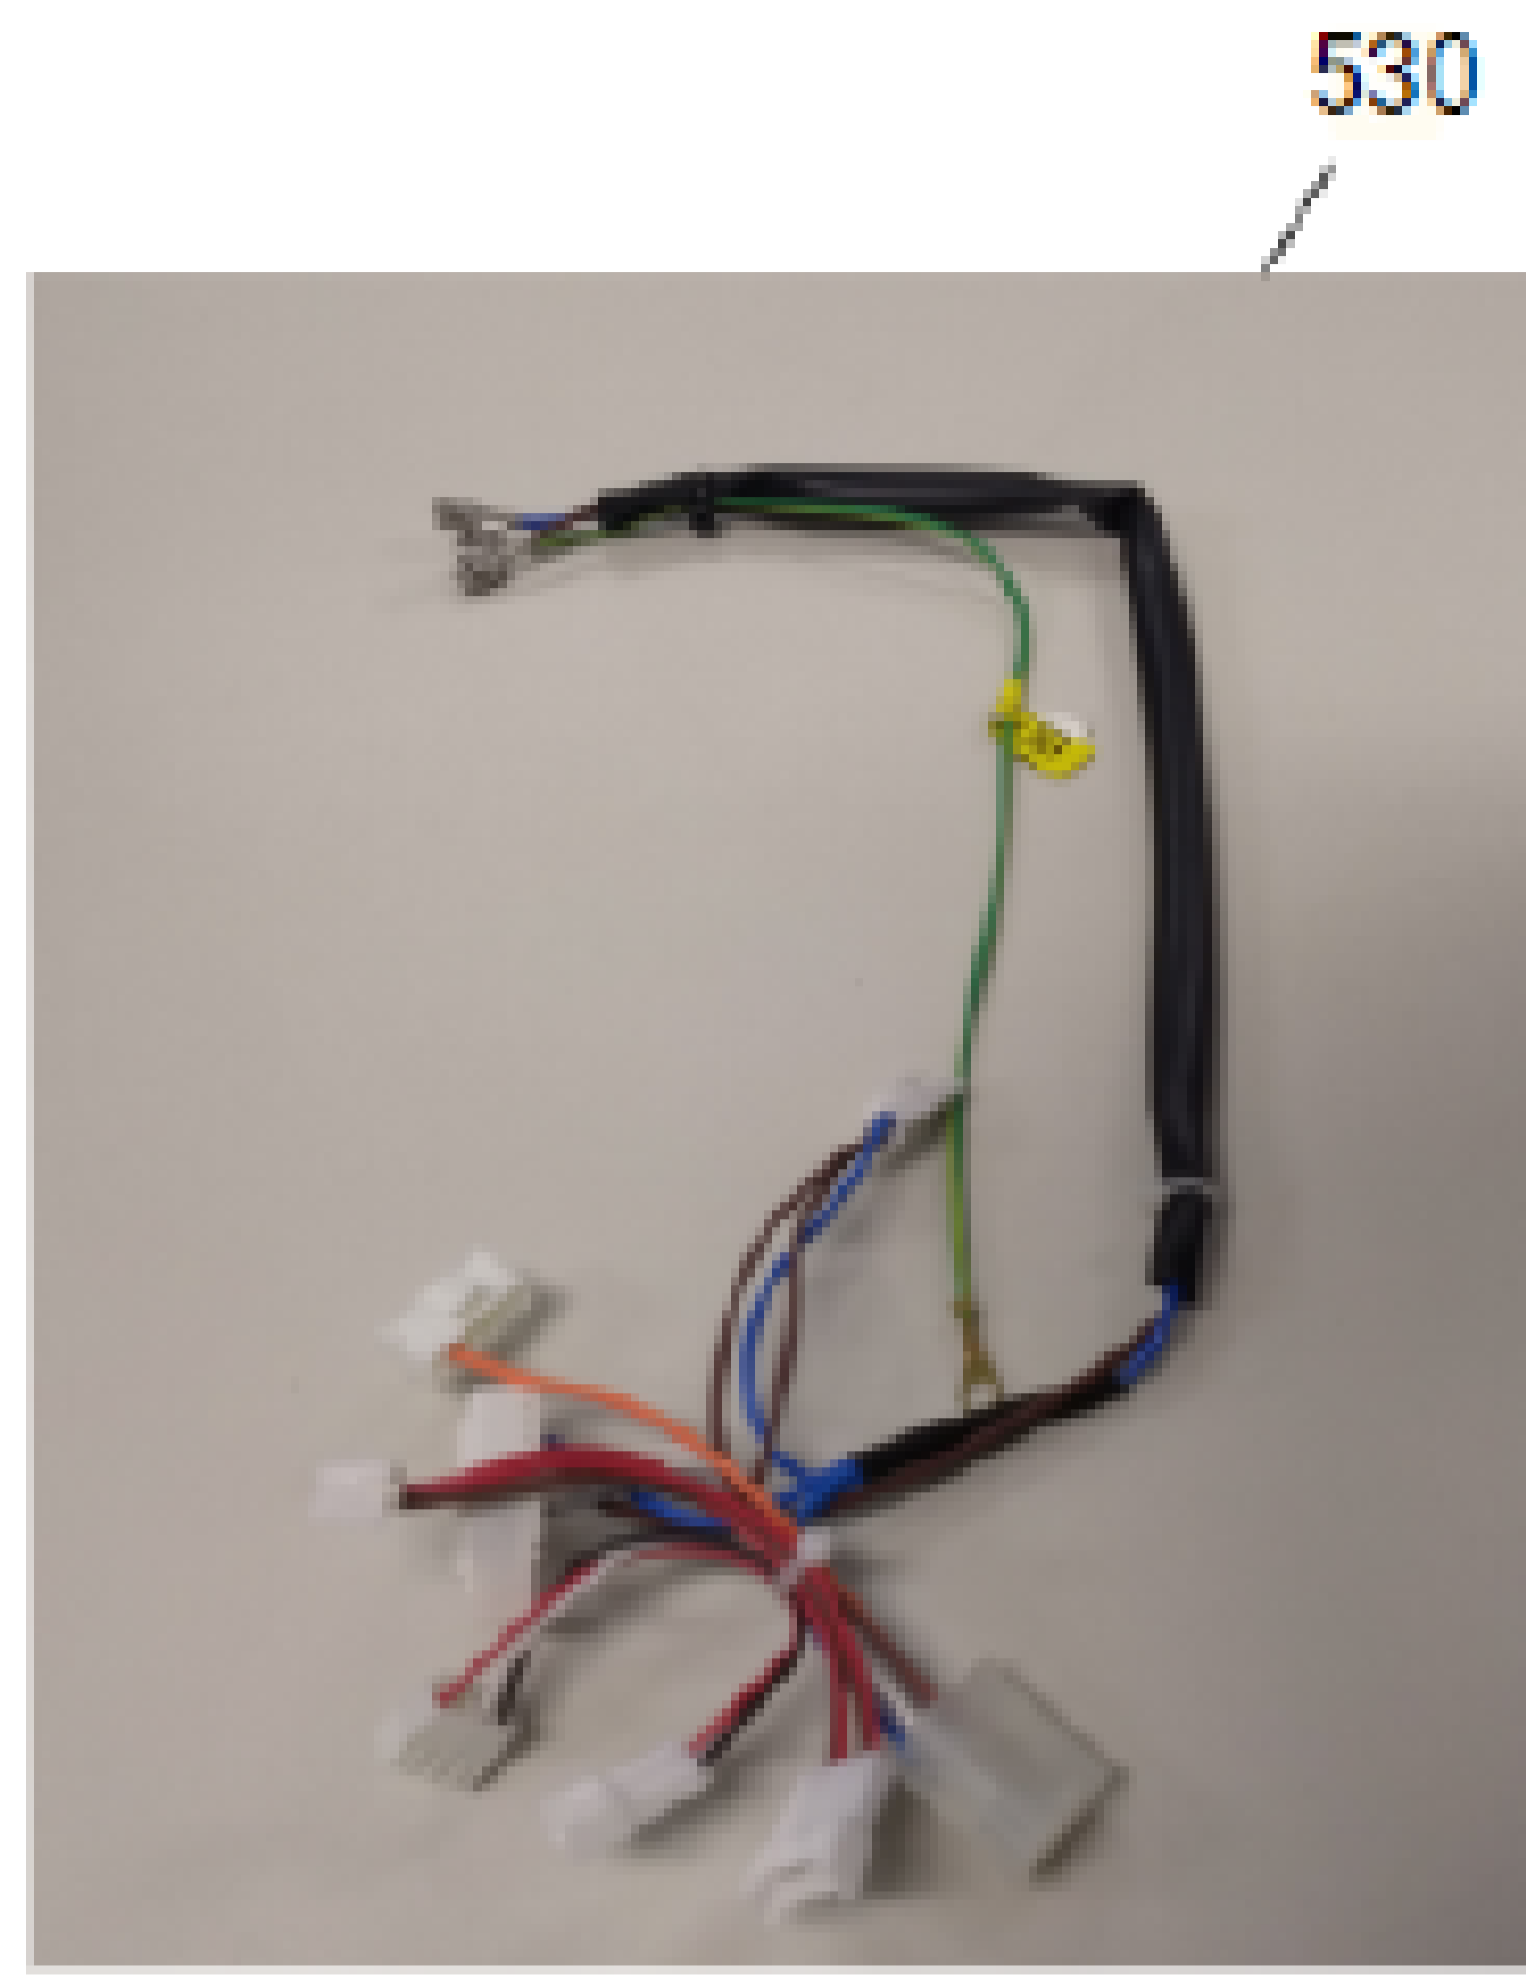

Vista Explodida do Produto

Motivo	Vista Explodida
Modelo do produto	CRM55AK
Categoria	Refrigeração
Marca do produto	Consul
Foto da peça	Item com foto irá aparecer com o símbolo abaixo: 

Em caso de dúvida entre em contato com o CDP Códigos através de uma Solicitação de Serviços no CRM

Código Vedante para Compra
(loja.portalcompradireta.com.br):
000415863

506

507

508

509

510

535

Controlo de temperatura
Apertando o botão de temperatura do refrigerador.

Descongelar painel
O painel pode descongelar automaticamente após 24 horas com luz, ventilação e som ativados. Para descongelar, pressione por 3 segundos o botão de descongelar.

Trocar filtro
Aviso: o elemento de troca de filtro deve ser substituído a cada 30 dias ou quando o indicador de troca de filtro estiver acendido. Para substituir, mantenha pressionado por 3 segundos.