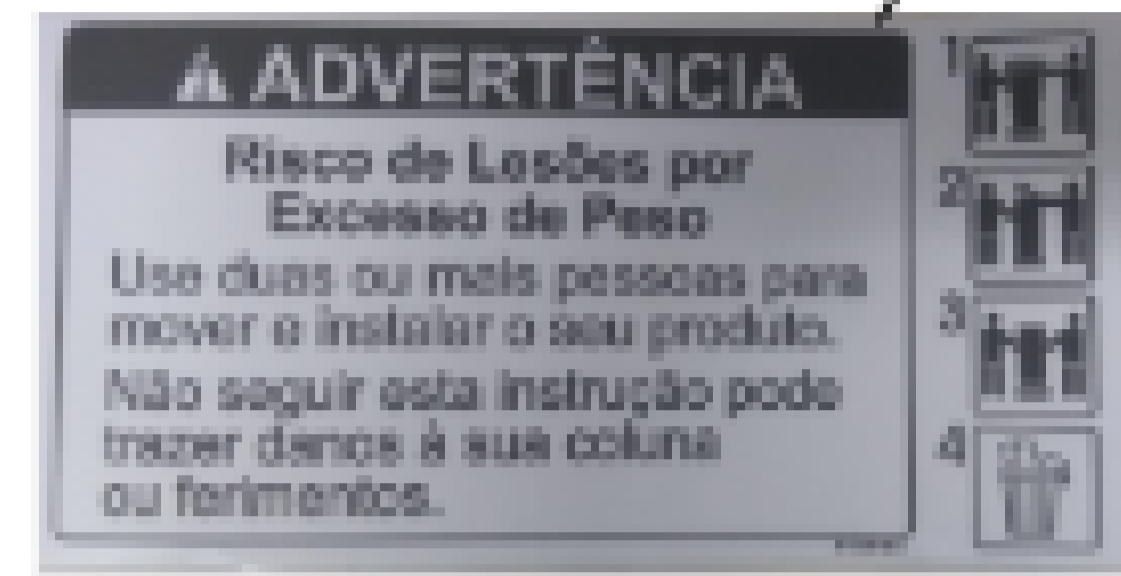

500

501

502

503

504

505

Código Vedante para Valorização da OS:
W11503546

Código Vedante para Compra
(loja.portalcompradireta.com.br):
000415863

506

507

508

509

510