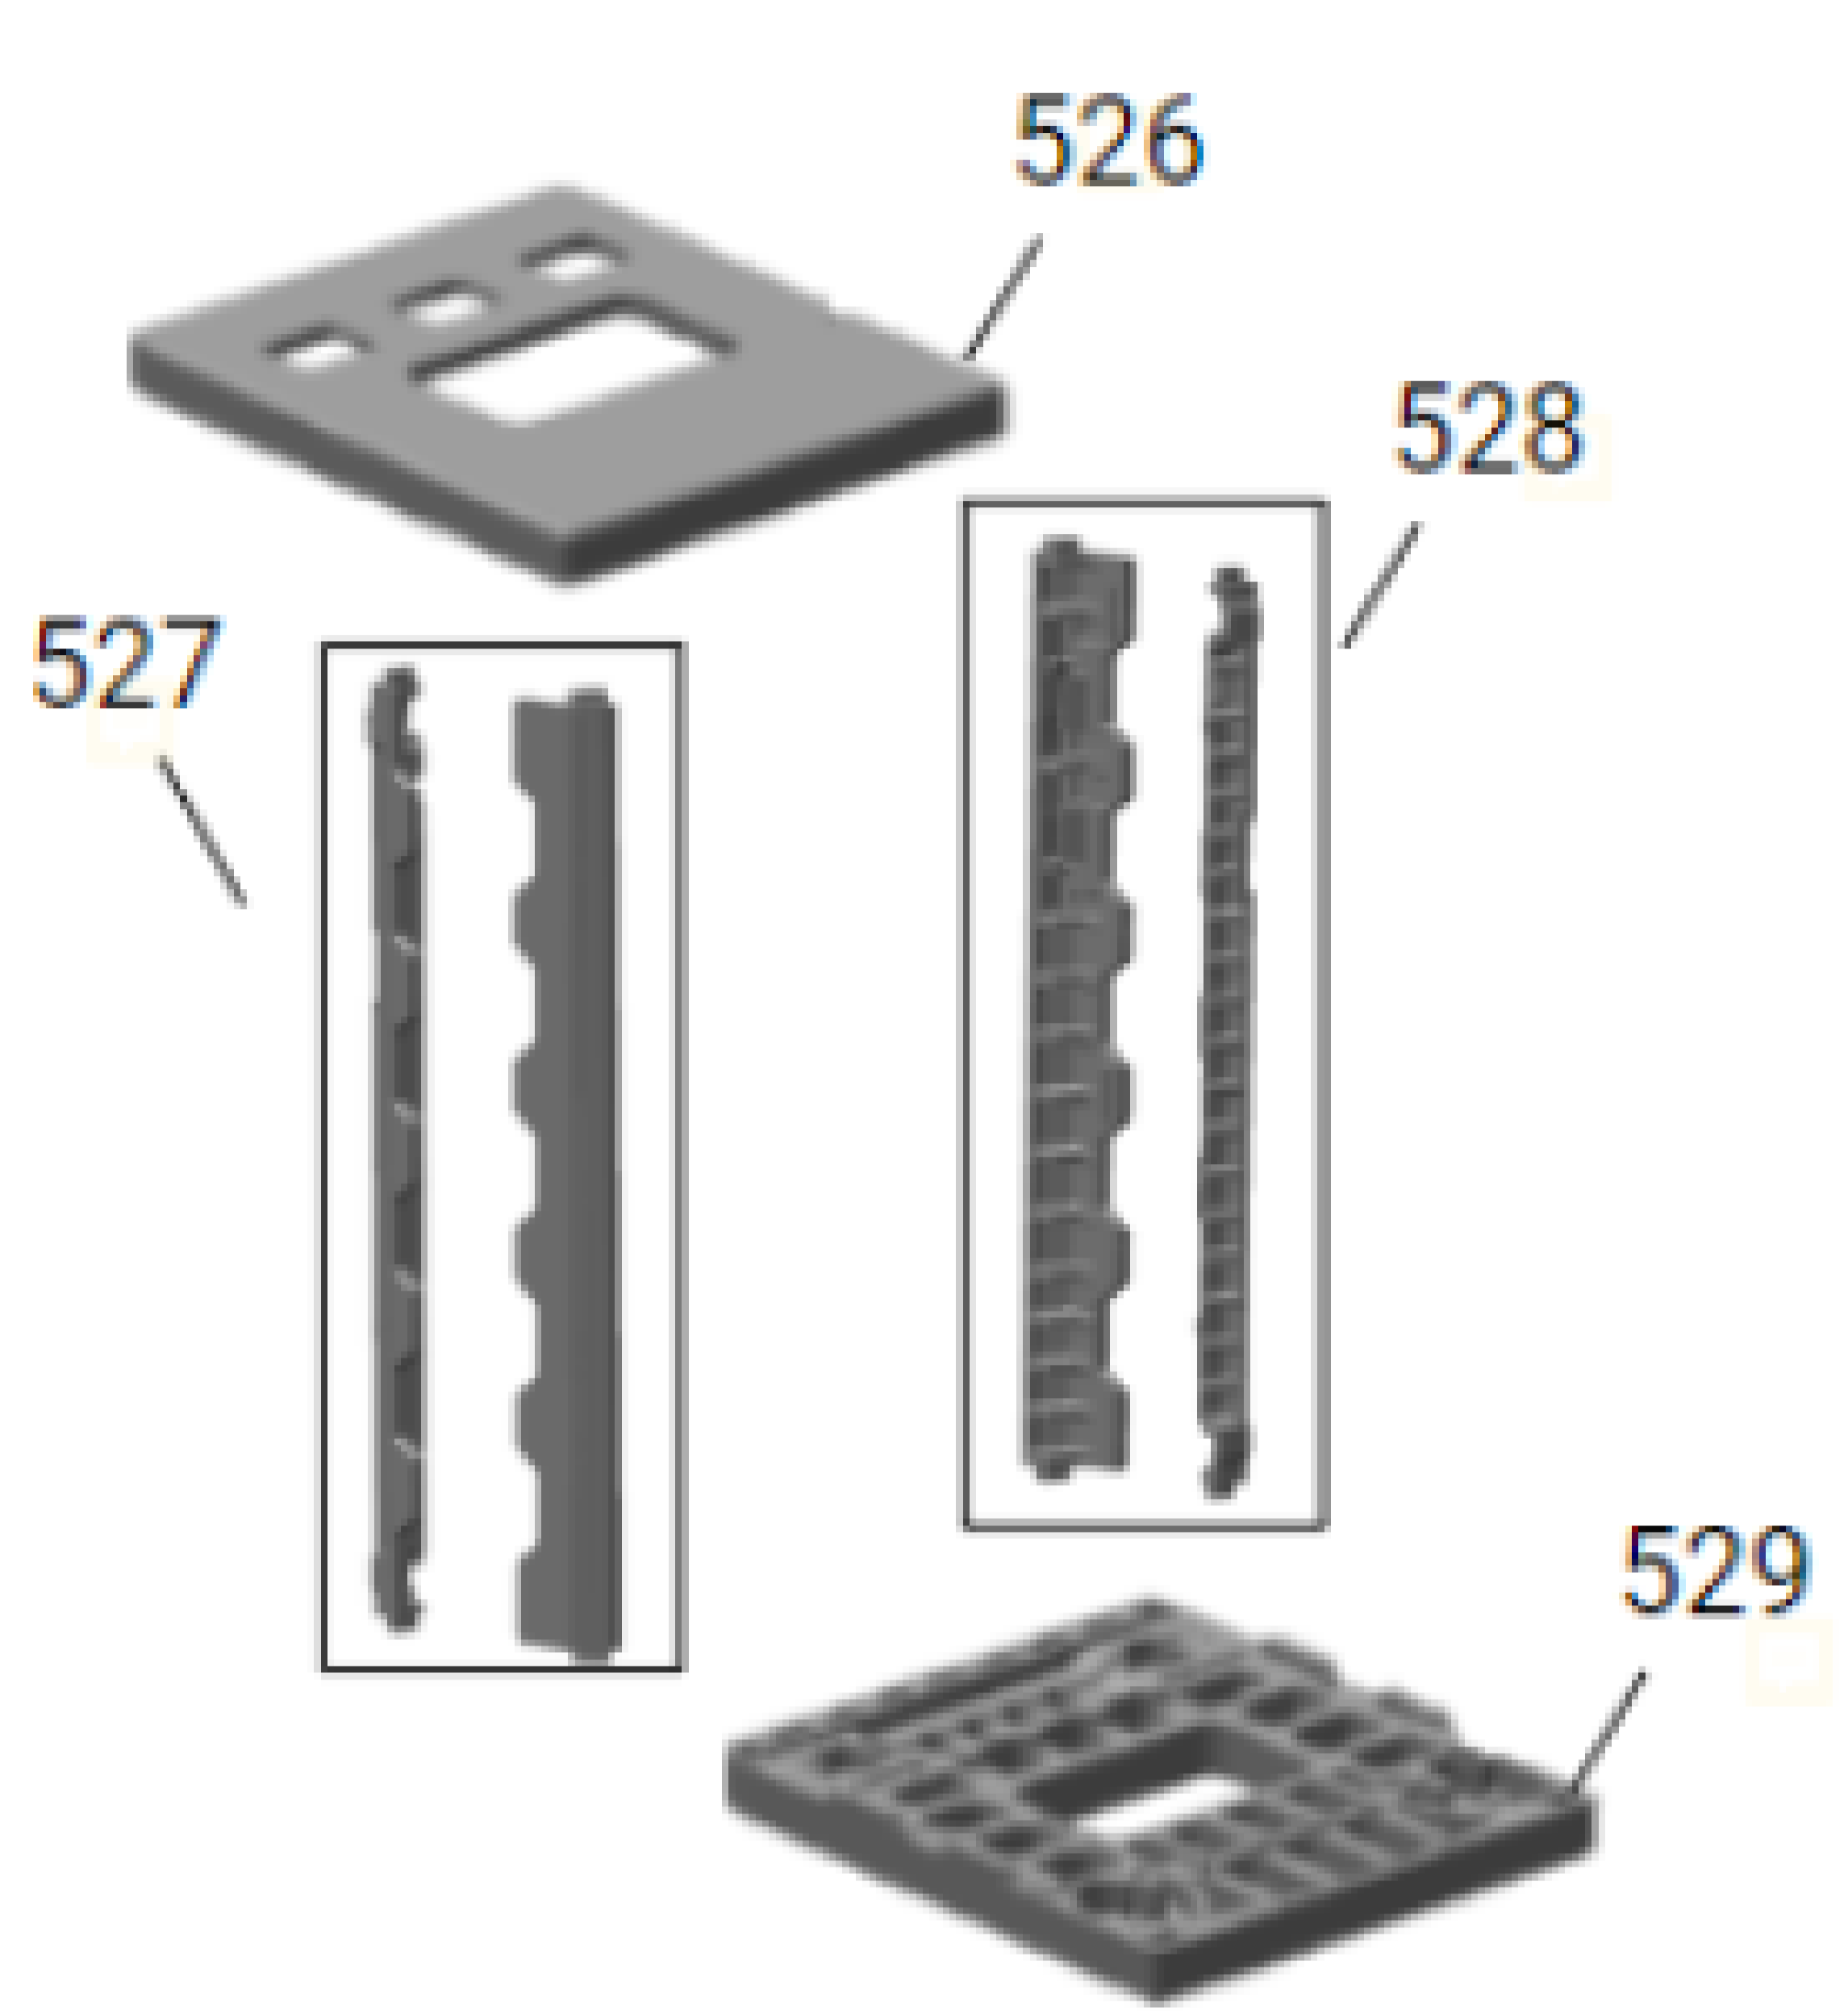

535

Controlo de temperatura
Apertando o botão de temperatura do refrigerador.

Descongelar painel
O painel pode descongelar automaticamente após 24 horas com luz, ventilação e som ativados. Para descongelar, pressione por 3 segundos o botão de descongelar.

Trocar filtro
Aviso: o elemento de troca de filtro deve ser substituído a cada 30 dias ou quando o indicador de troca de filtro estiver acendido. Para substituir, mantenha pressionado por 3 segundos.

Frio no abridor
Aviso: quando o porta-objetos estiver muito frio, não toque nele por mais de 3 minutos.

Modo especial: Congelar
Refrigere os alimentos em modo especial de congelamento para alimentos congelados.

Modo especial: Timer 1h
Preparação automática de alimentos em congelamento por 30 minutos, quando o timer e o equipamento a temperatura do seu alimento.

www.zeffiro.it

CONTROLE DE REVISÕES			
REVISÃO	DATA	EDIÇÃO	PUBLICAÇÃO
R1	04/06/2021	O.J.	O.J.