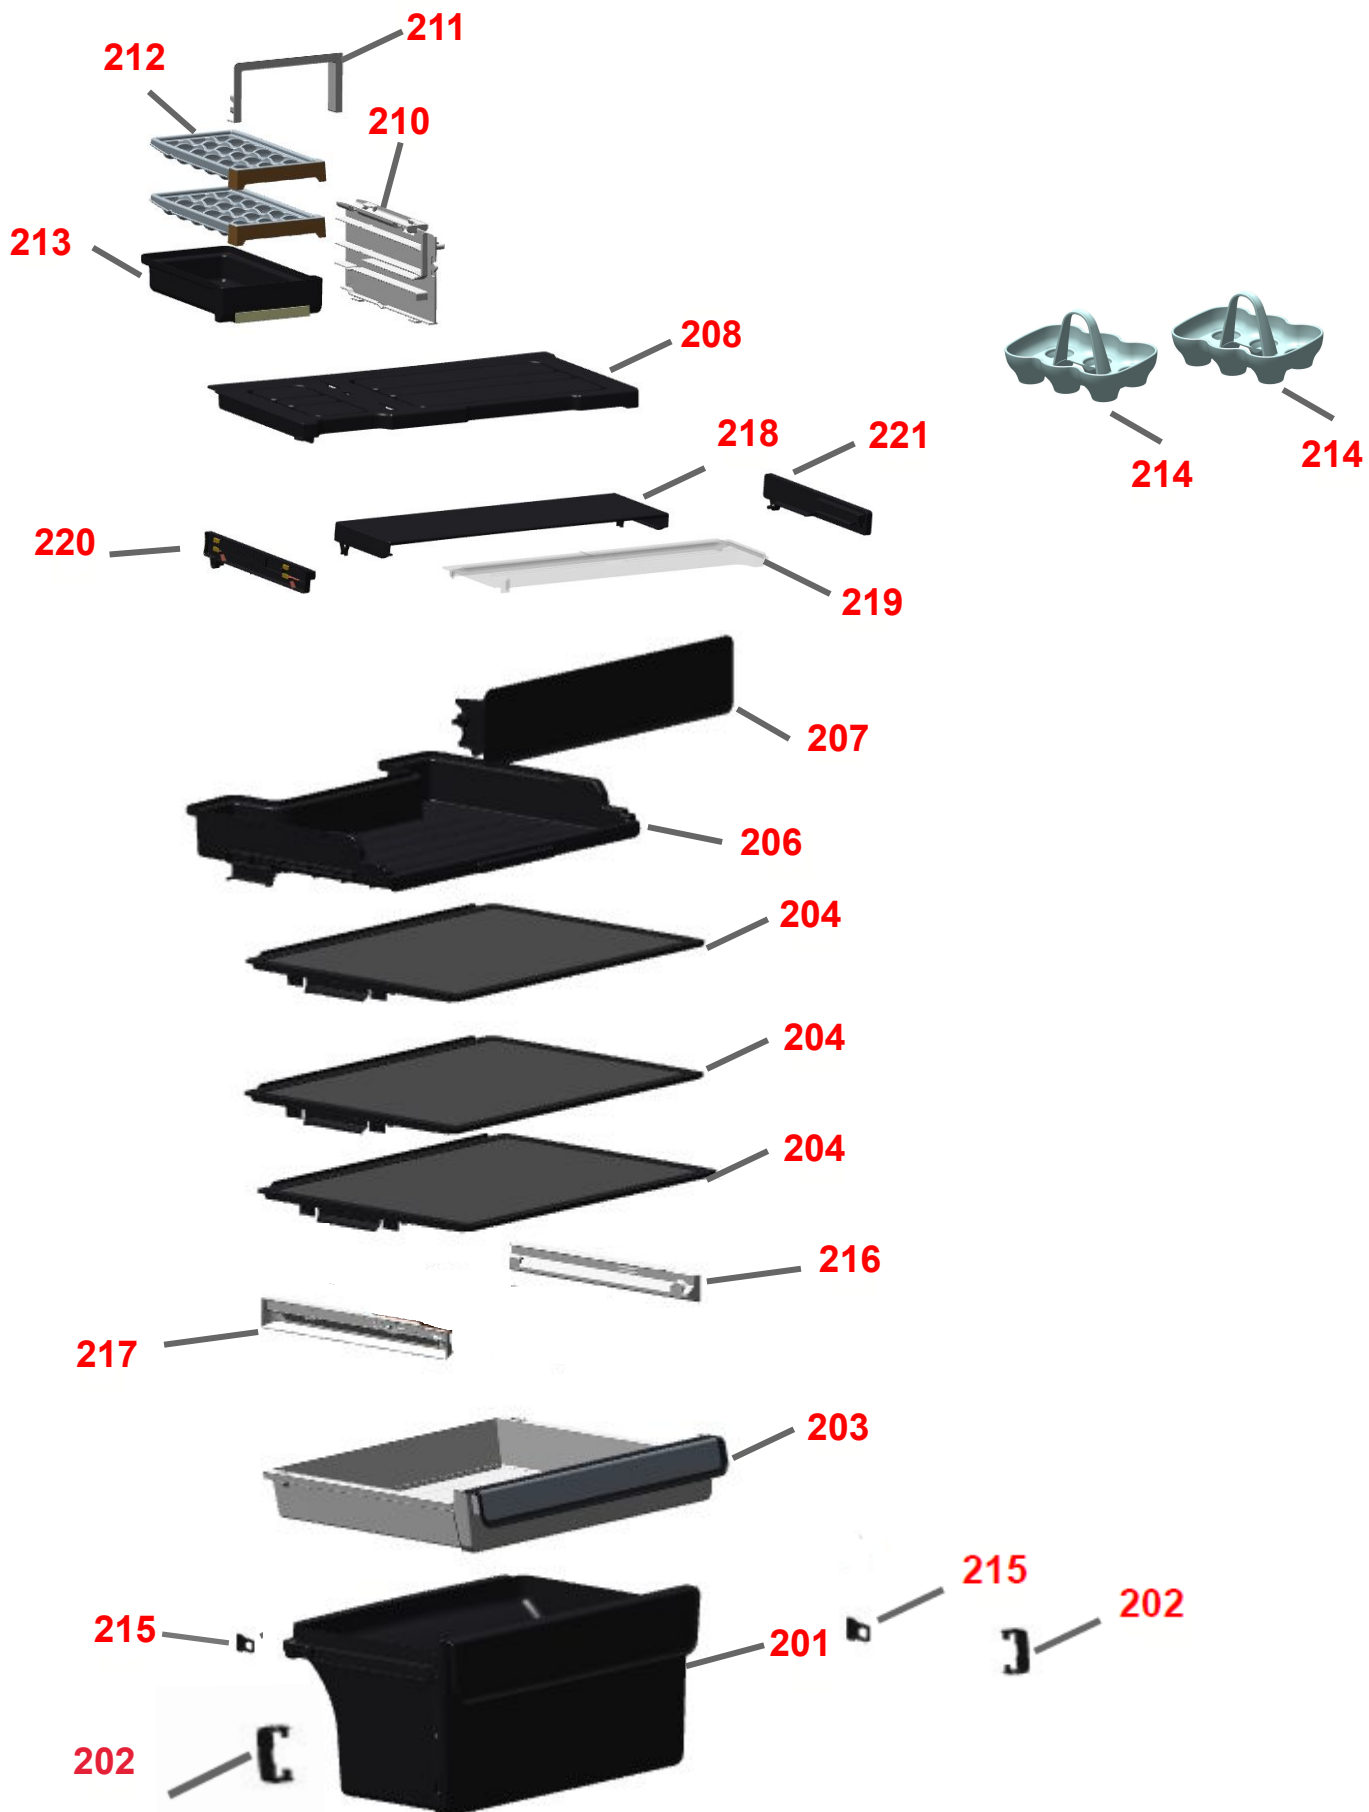

VISTA EXPLODIDA

Modelo	CRM56FB
Categoria	Refrigeração
Marca	Consul

**Em caso de dúvida entre em contato com o CDP Código:
ATRAVÉS DE UMA
SOLICITAÇÃO DE SERVIÇOS
NO CRM**

VISTA EXPLODIDA DO PRODUTO

VISTA EXPLODIDA DO PRODUTO

VISTA EXPLODIDA DO PRODUTO

VISTA EXPLODIDA DO PRODUTO

VISTA EXPLODIDA DO PRODUTO