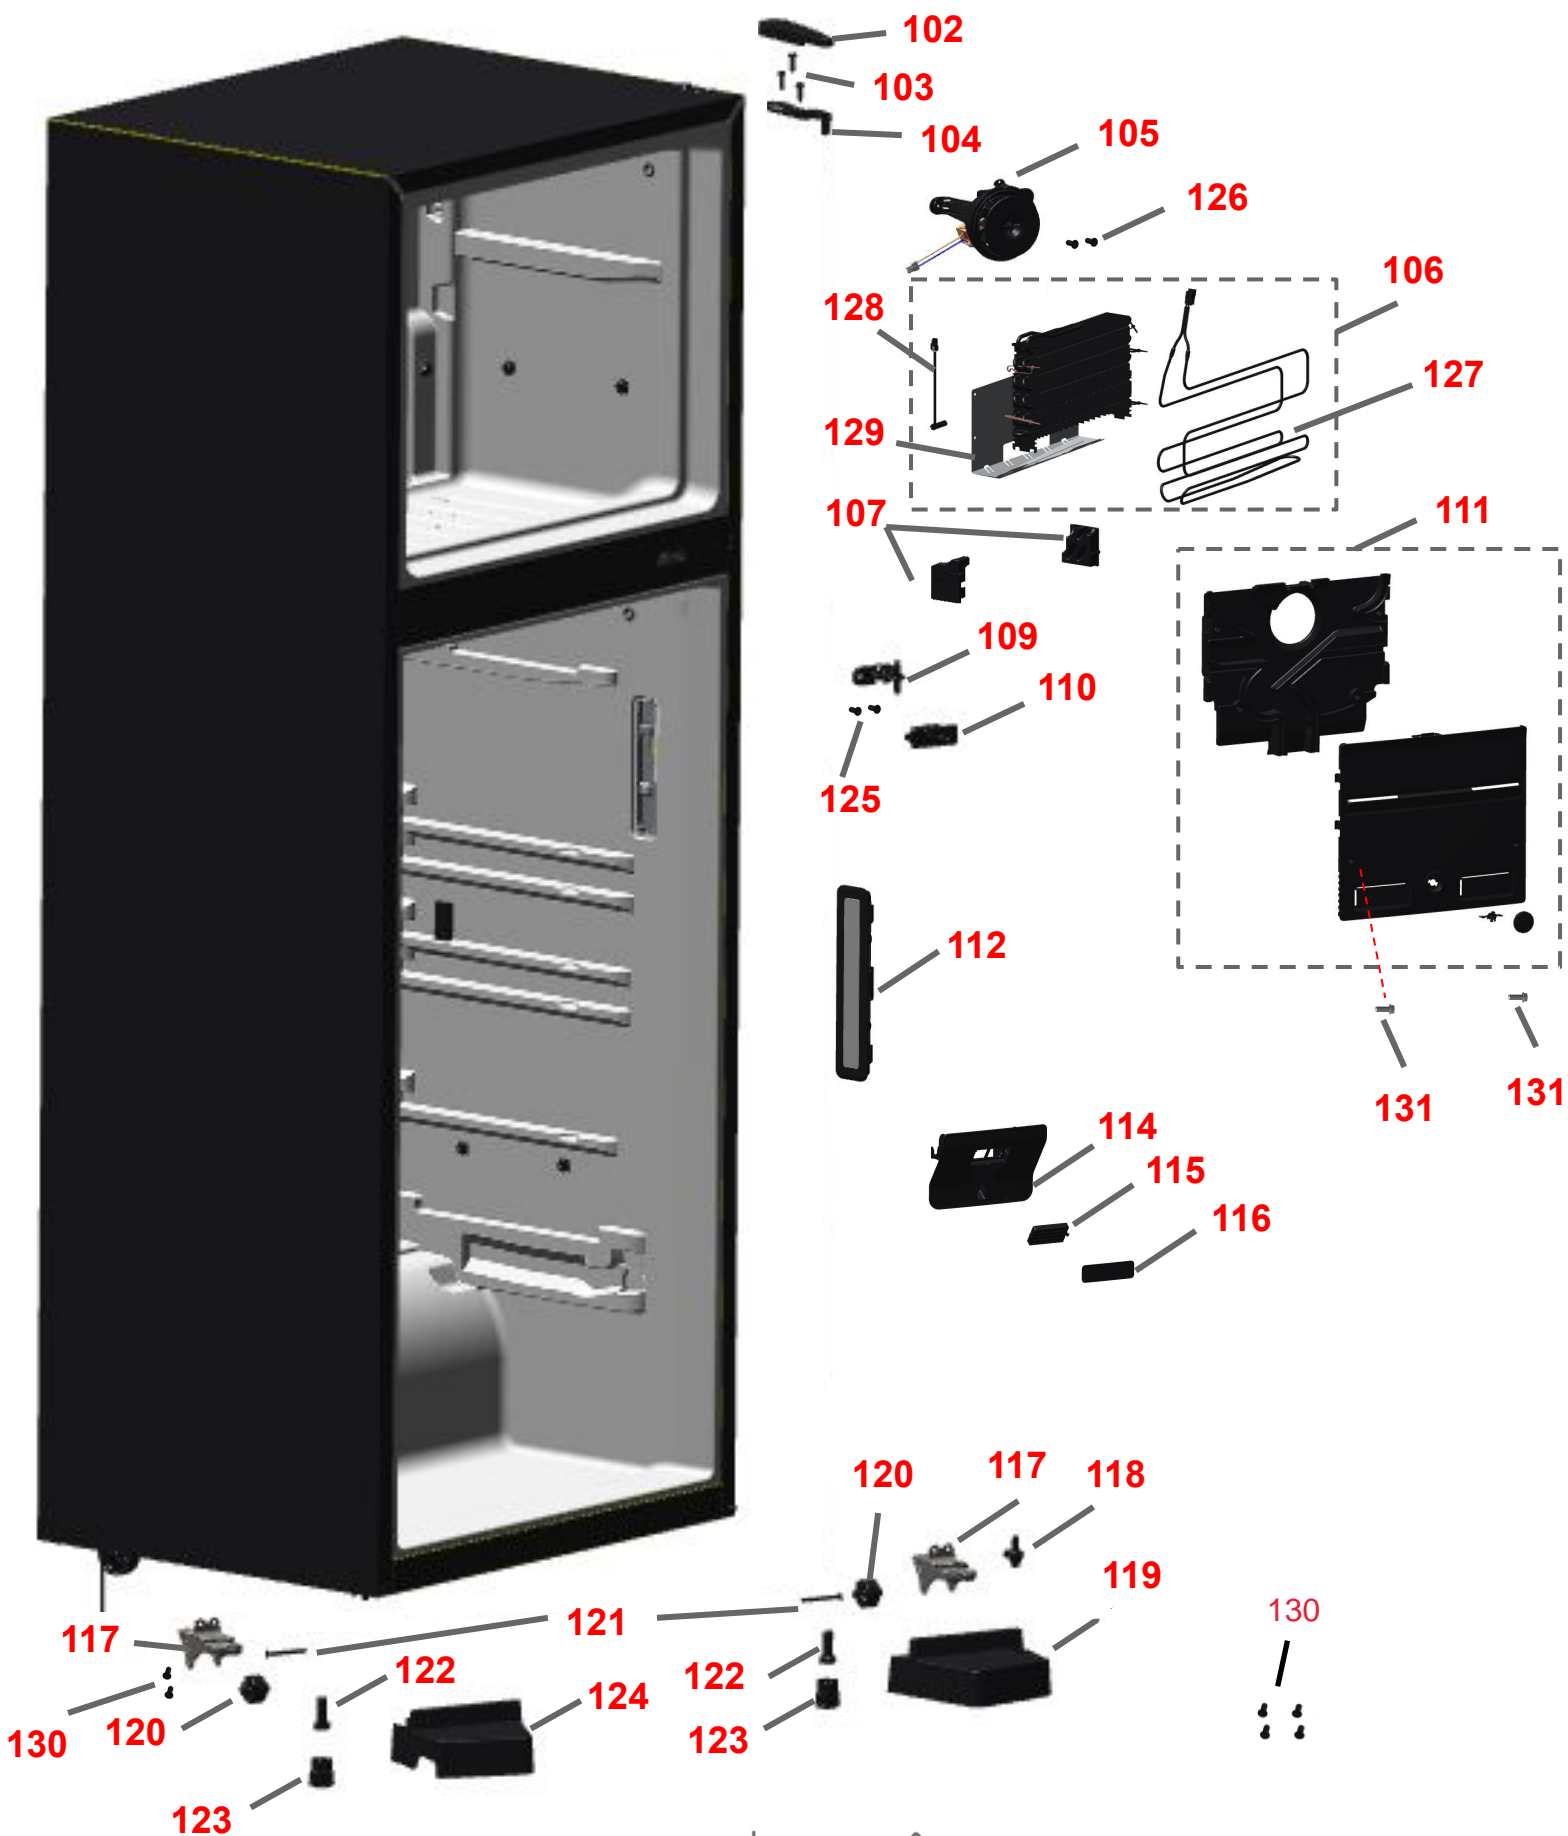

VISTA EXPLODIDA

Modelo	CRM56FB
Categoria	Refrigeração
Marca	Consul

**Em caso de dúvida entre em contato com o CDP Código:
ATRAVÉS DE UMA
SOLICITAÇÃO DE SERVIÇOS
NO CRM**

VISTA EXPLODIDA DO PRODUTO

VISTA EXPLODIDA DO PRODUTO

VISTA EXPLODIDA DO PRODUTO

VISTA EXPLODIDA DO PRODUTO

VISTA EXPLODIDA DO PRODUTO