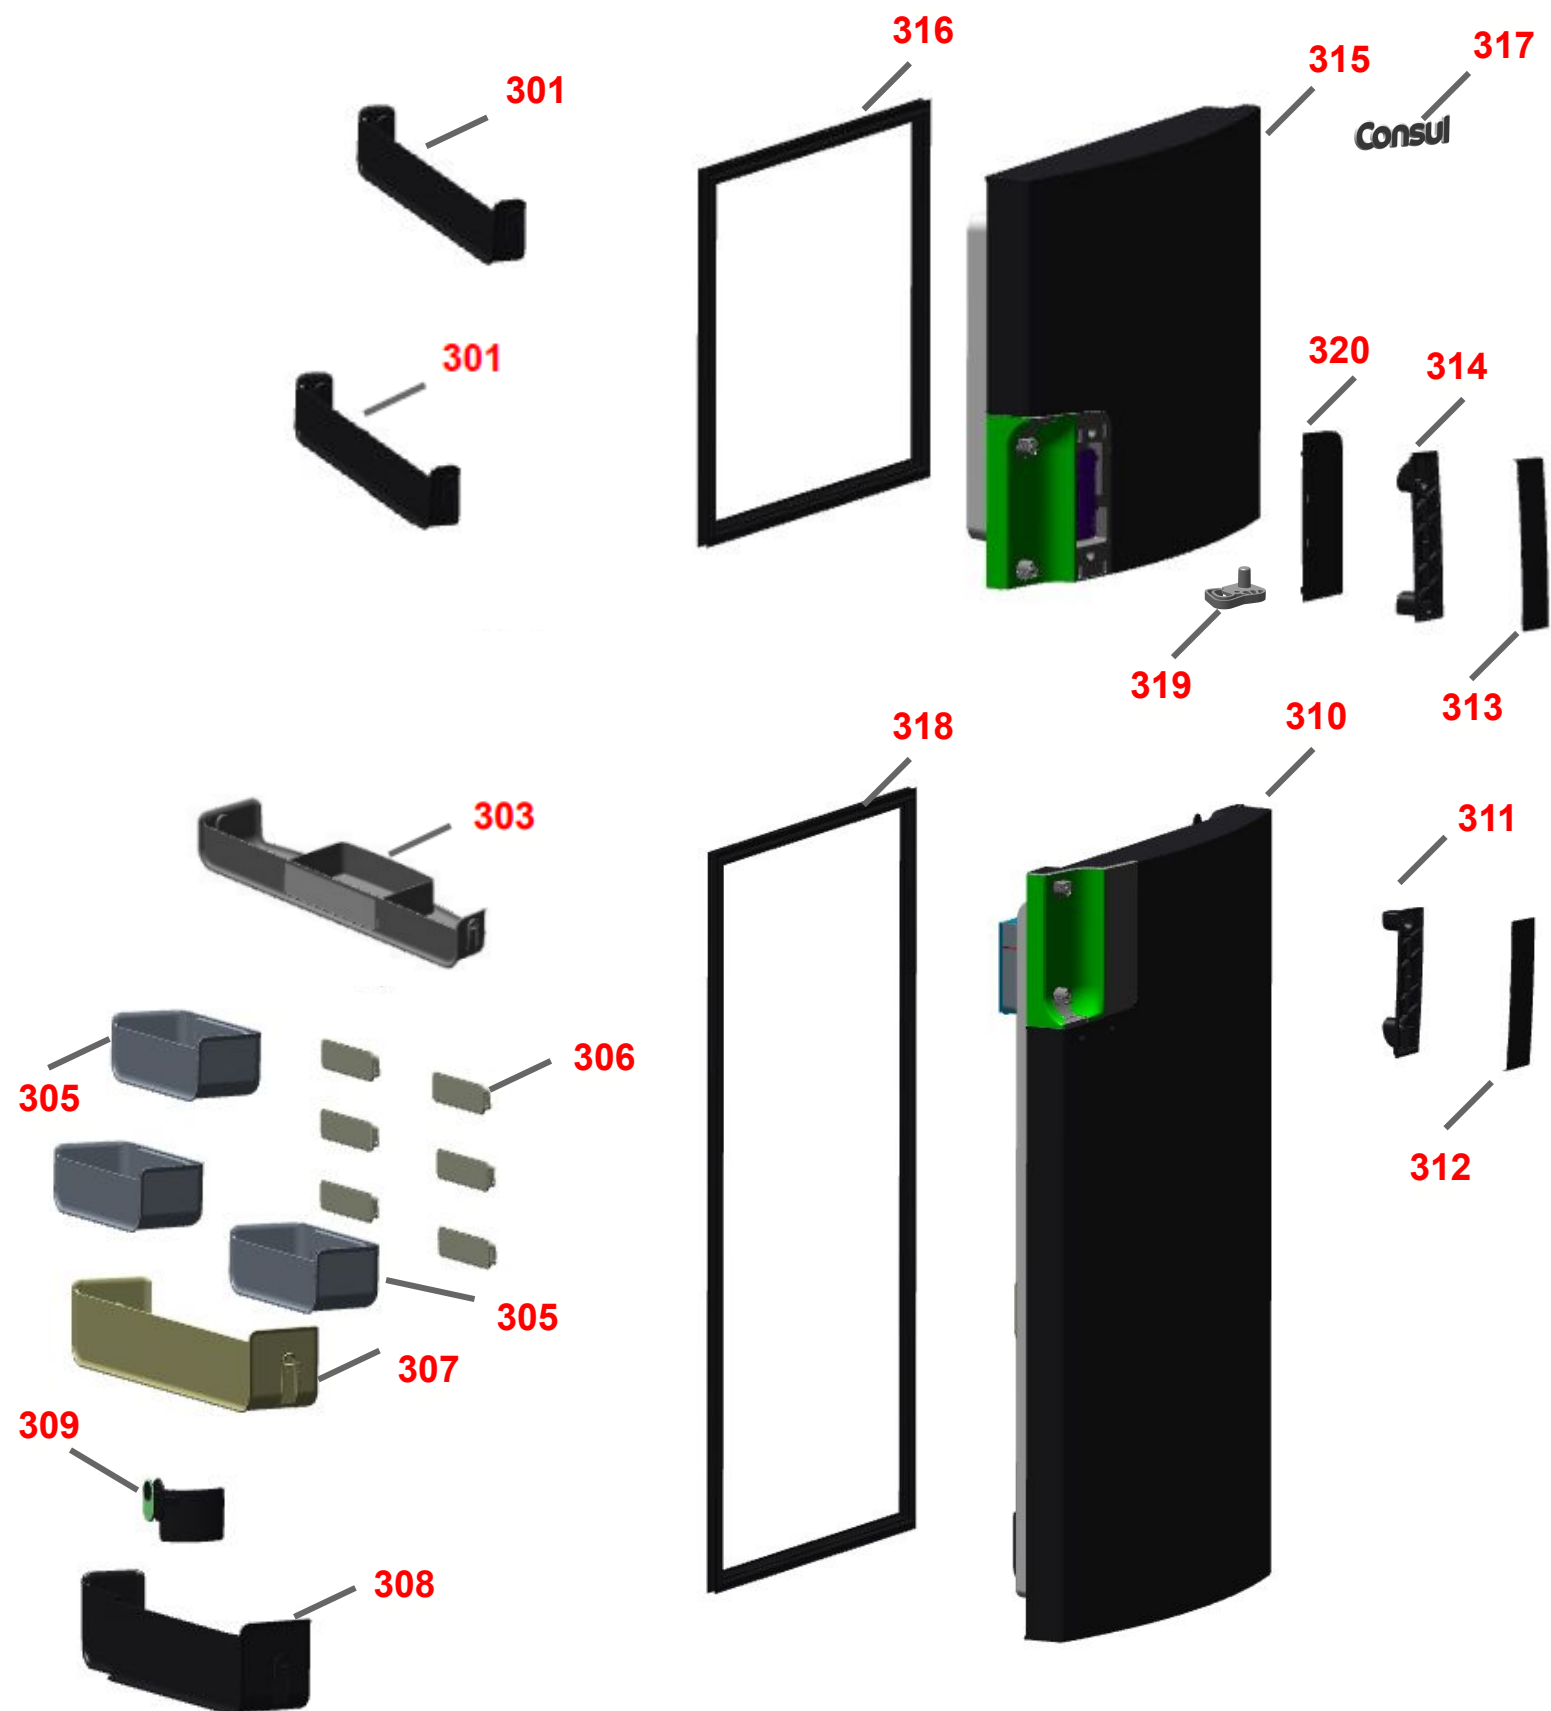

VISTA EXPLODIDA

Modelo	CRM56FB
Categoria	Refrigeração
Marca	Consul

**Em caso de dúvida entre em contato com o CDP Código:
ATRAVÉS DE UMA
SOLICITAÇÃO DE SERVIÇOS
NO CRM**

VISTA EXPLODIDA DO PRODUTO

VISTA EXPLODIDA DO PRODUTO

VISTA EXPLODIDA DO PRODUTO

VISTA EXPLODIDA DO PRODUTO

VISTA EXPLODIDA DO PRODUTO