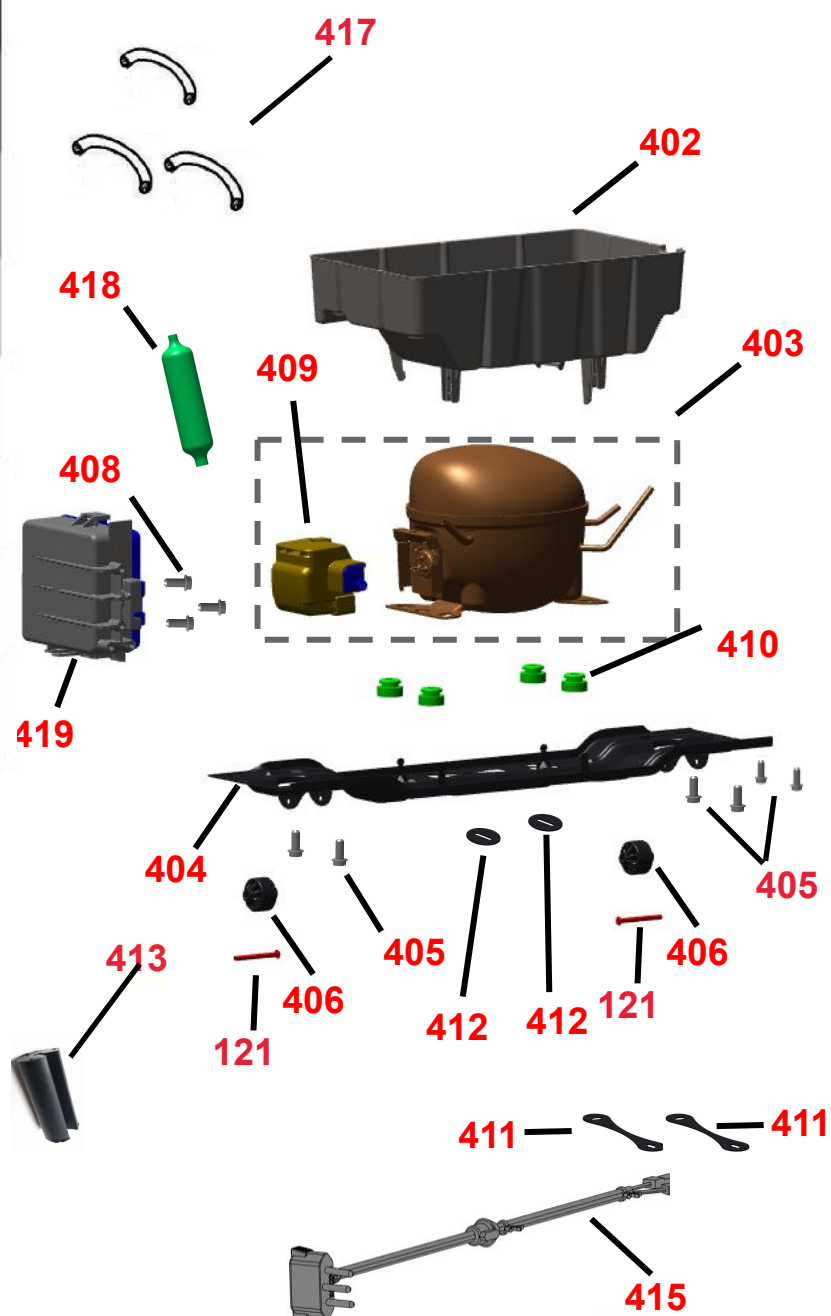

VISTA EXPLODIDA

Modelo	CRM56FB
Categoria	Refrigeração
Marca	Consul

**Em caso de dúvida entre em contato com o CDP Código:
ATRAVÉS DE UMA
SOLICITAÇÃO DE SERVIÇOS
NO CRM**

VISTA EXPLODIDA DO PRODUTO

VISTA EXPLODIDA DO PRODUTO

VISTA EXPLODIDA DO PRODUTO

VISTA EXPLODIDA DO PRODUTO

VISTA EXPLODIDA DO PRODUTO