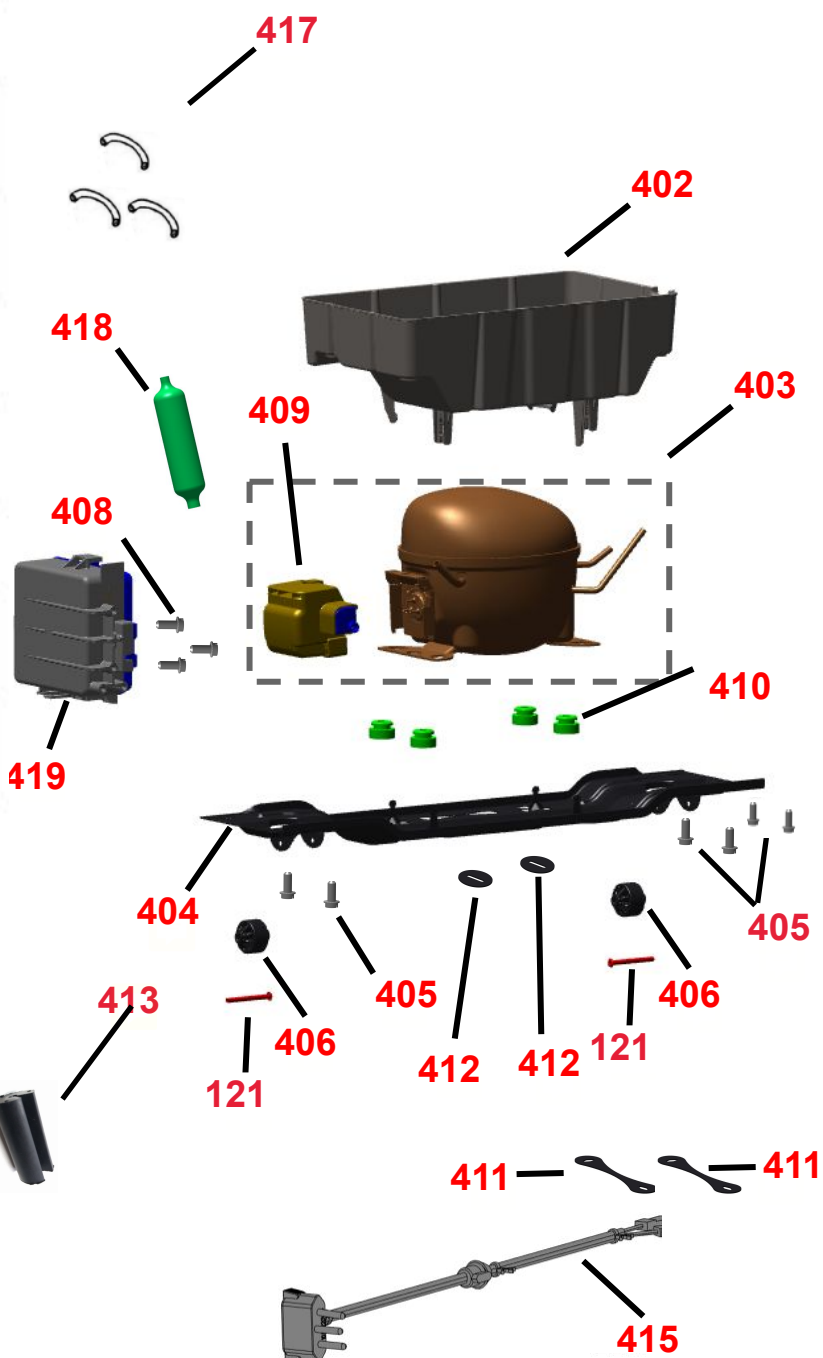

VISTA EXPLODIDA

Modelo	CRM56FK
Categoria	Refrigeração
Marca	Consul

**Em caso de dúvida entre em contato com o CDP Código:
ATRAVÉS DE UMA
SOLICITAÇÃO DE SERVIÇOS
NO CRM**

VISTA EXPLODIDA DO PRODUTO

VISTA EXPLODIDA DO PRODUTO

VISTA EXPLODIDA DO PRODUTO

VISTA EXPLODIDA DO PRODUTO

VISTA EXPLODIDA DO PRODUTO