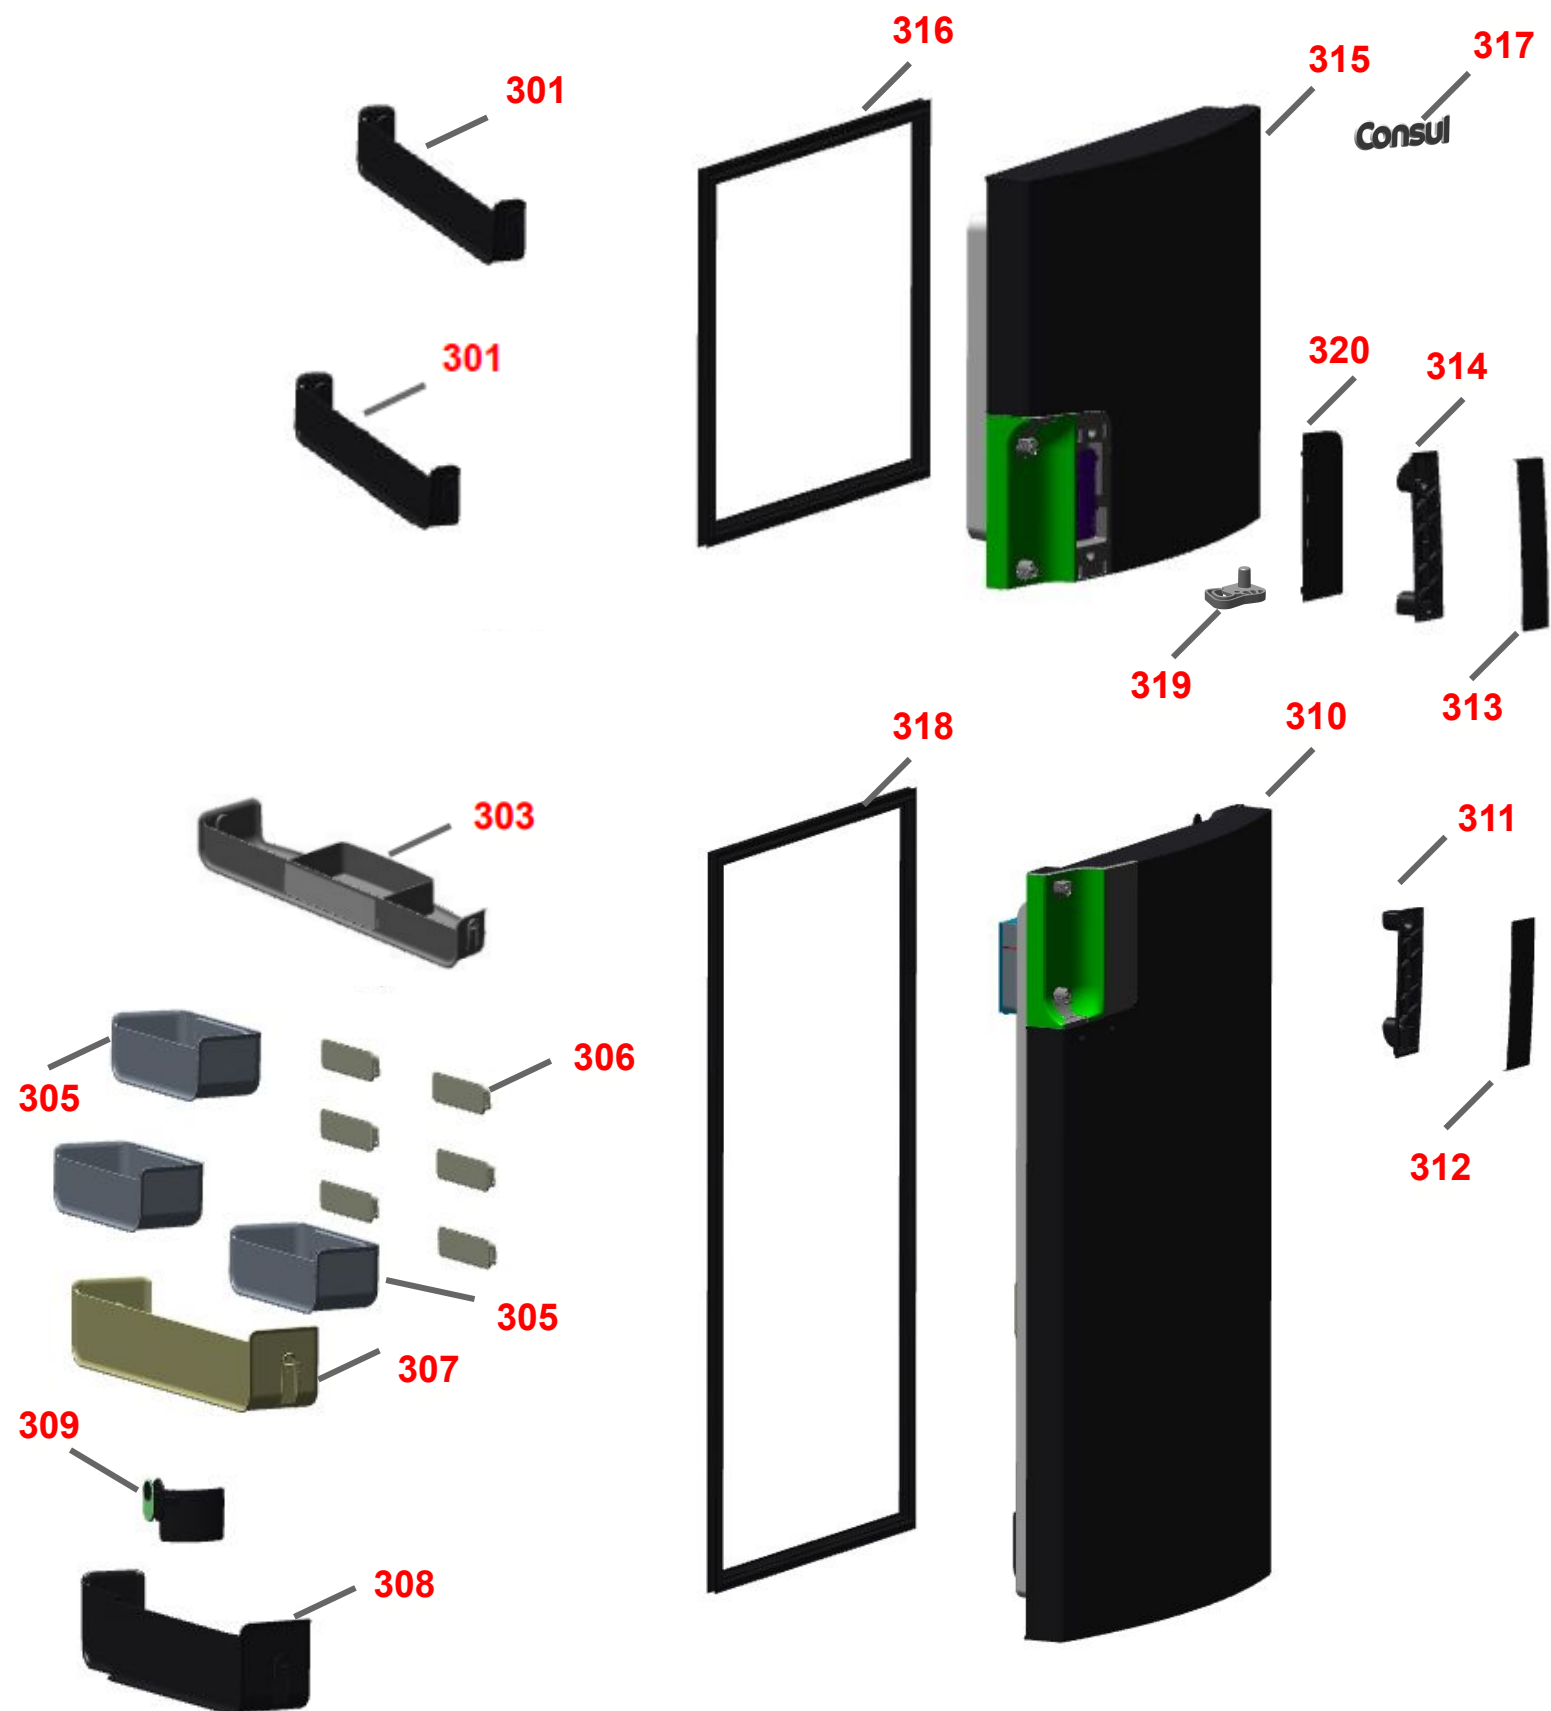

VISTA EXPLODIDA

Modelo	CRM56FK
Categoria	Refrigeração
Marca	Consul

**Em caso de dúvida entre em contato com o CDP Código:
ATRAVÉS DE UMA
SOLICITAÇÃO DE SERVIÇOS
NO CRM**

VISTA EXPLODIDA DO PRODUTO

VISTA EXPLODIDA DO PRODUTO

VISTA EXPLODIDA DO PRODUTO

VISTA EXPLODIDA DO PRODUTO

VISTA EXPLODIDA DO PRODUTO