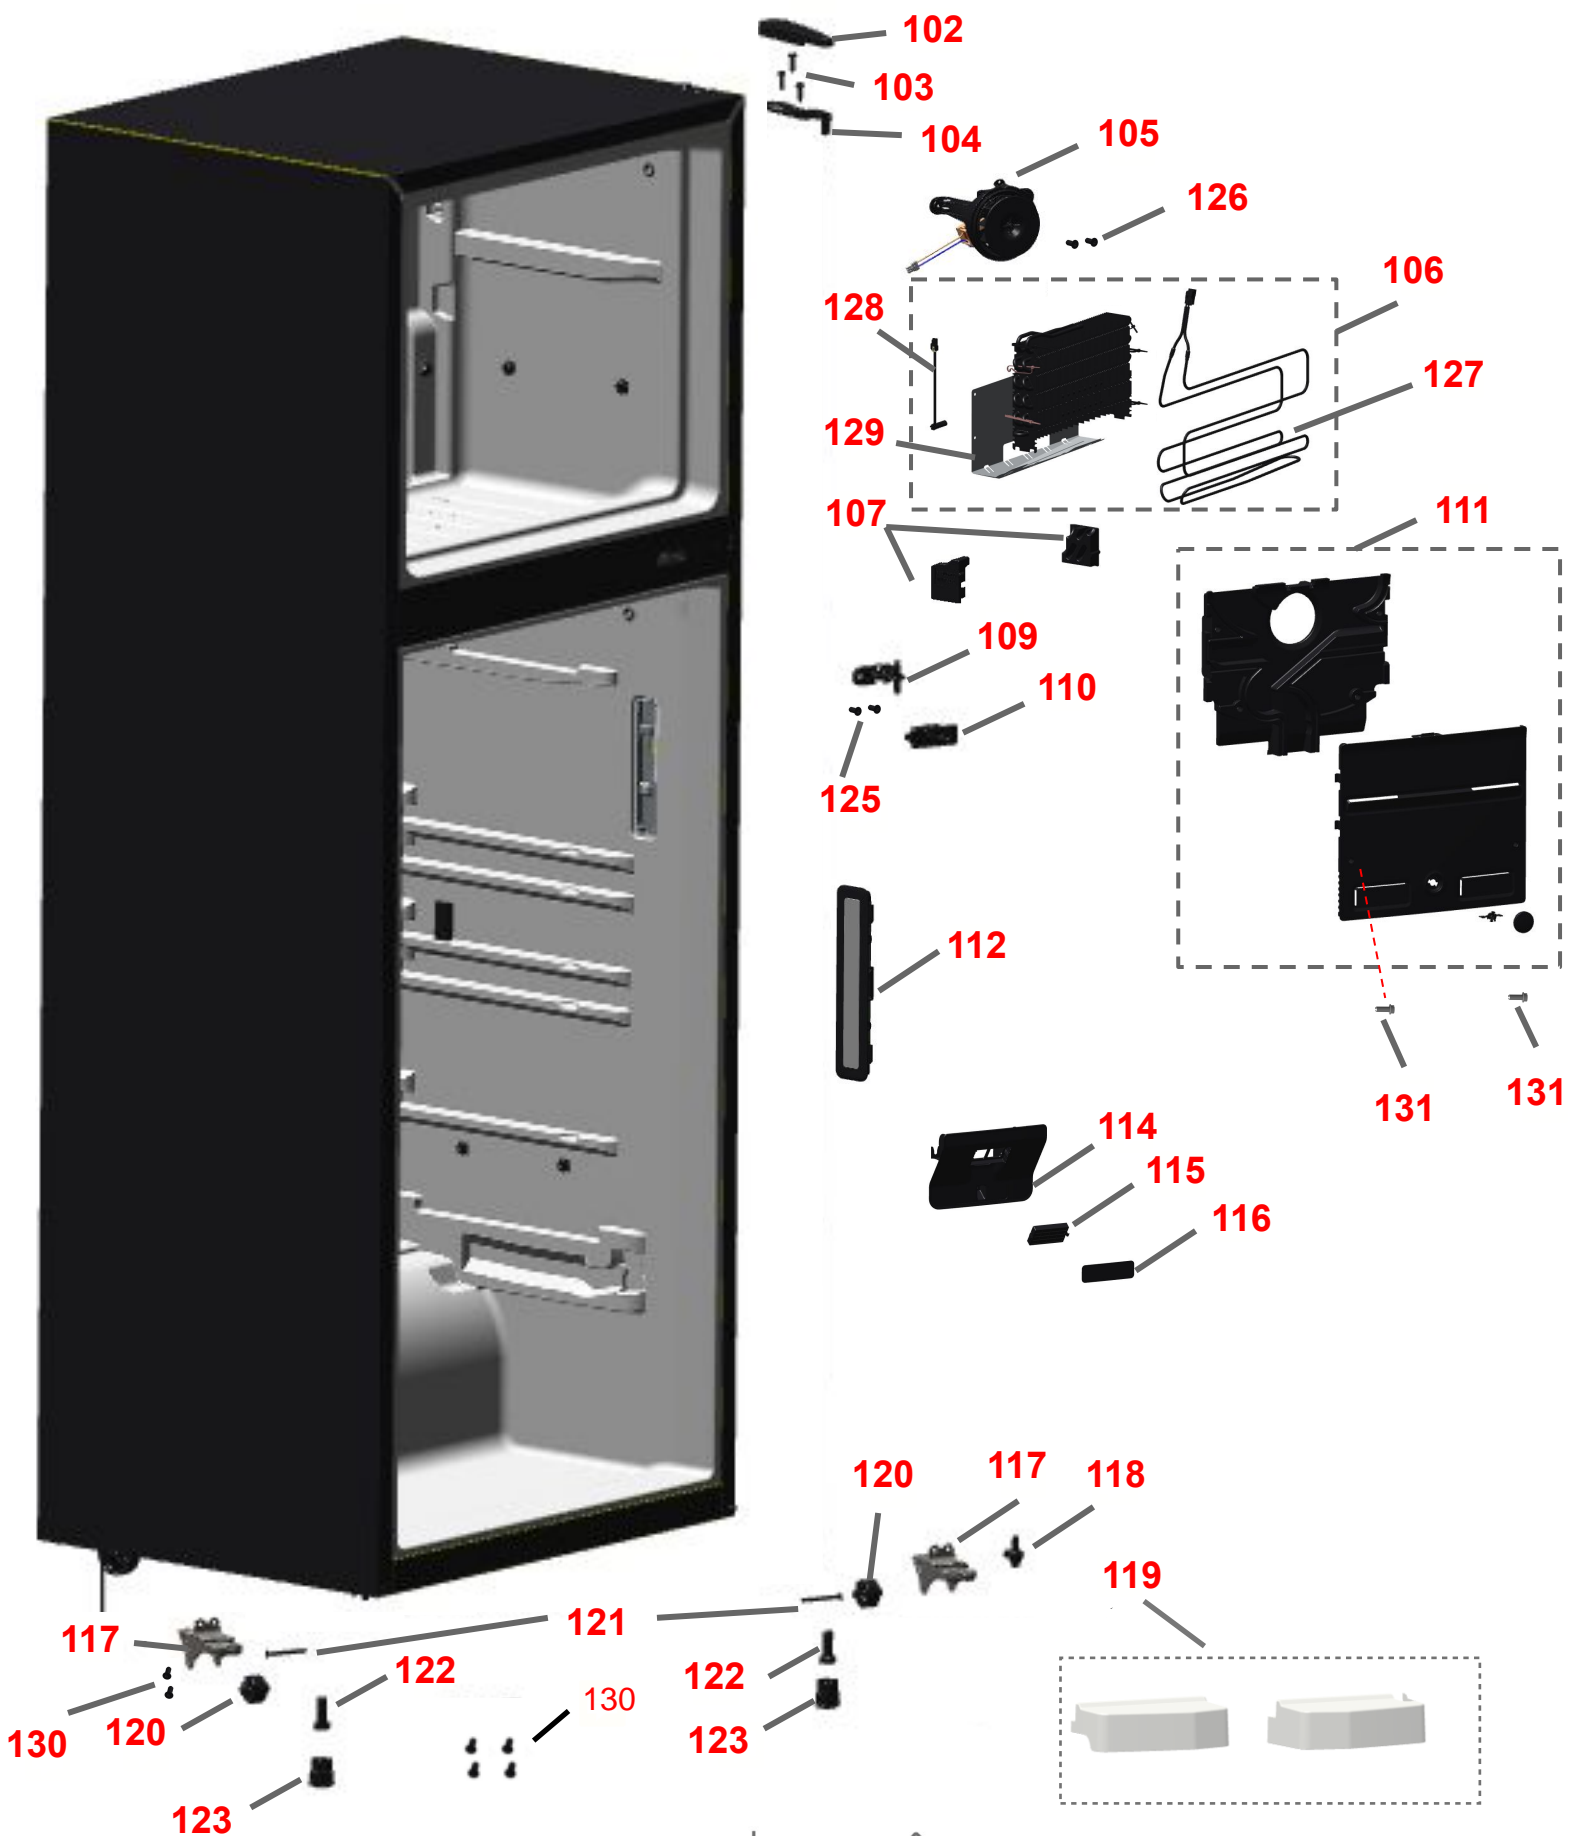

VISTA EXPLODIDA

Modelo	CRM56FK
Categoria	Refrigeração
Marca	Consul

**Em caso de dúvida entre em contato com o CDP Código:
ATRAVÉS DE UMA
SOLICITAÇÃO DE SERVIÇOS
NO CRM**

VISTA EXPLODIDA DO PRODUTO

VISTA EXPLODIDA DO PRODUTO

VISTA EXPLODIDA DO PRODUTO

VISTA EXPLODIDA DO PRODUTO

VISTA EXPLODIDA DO PRODUTO