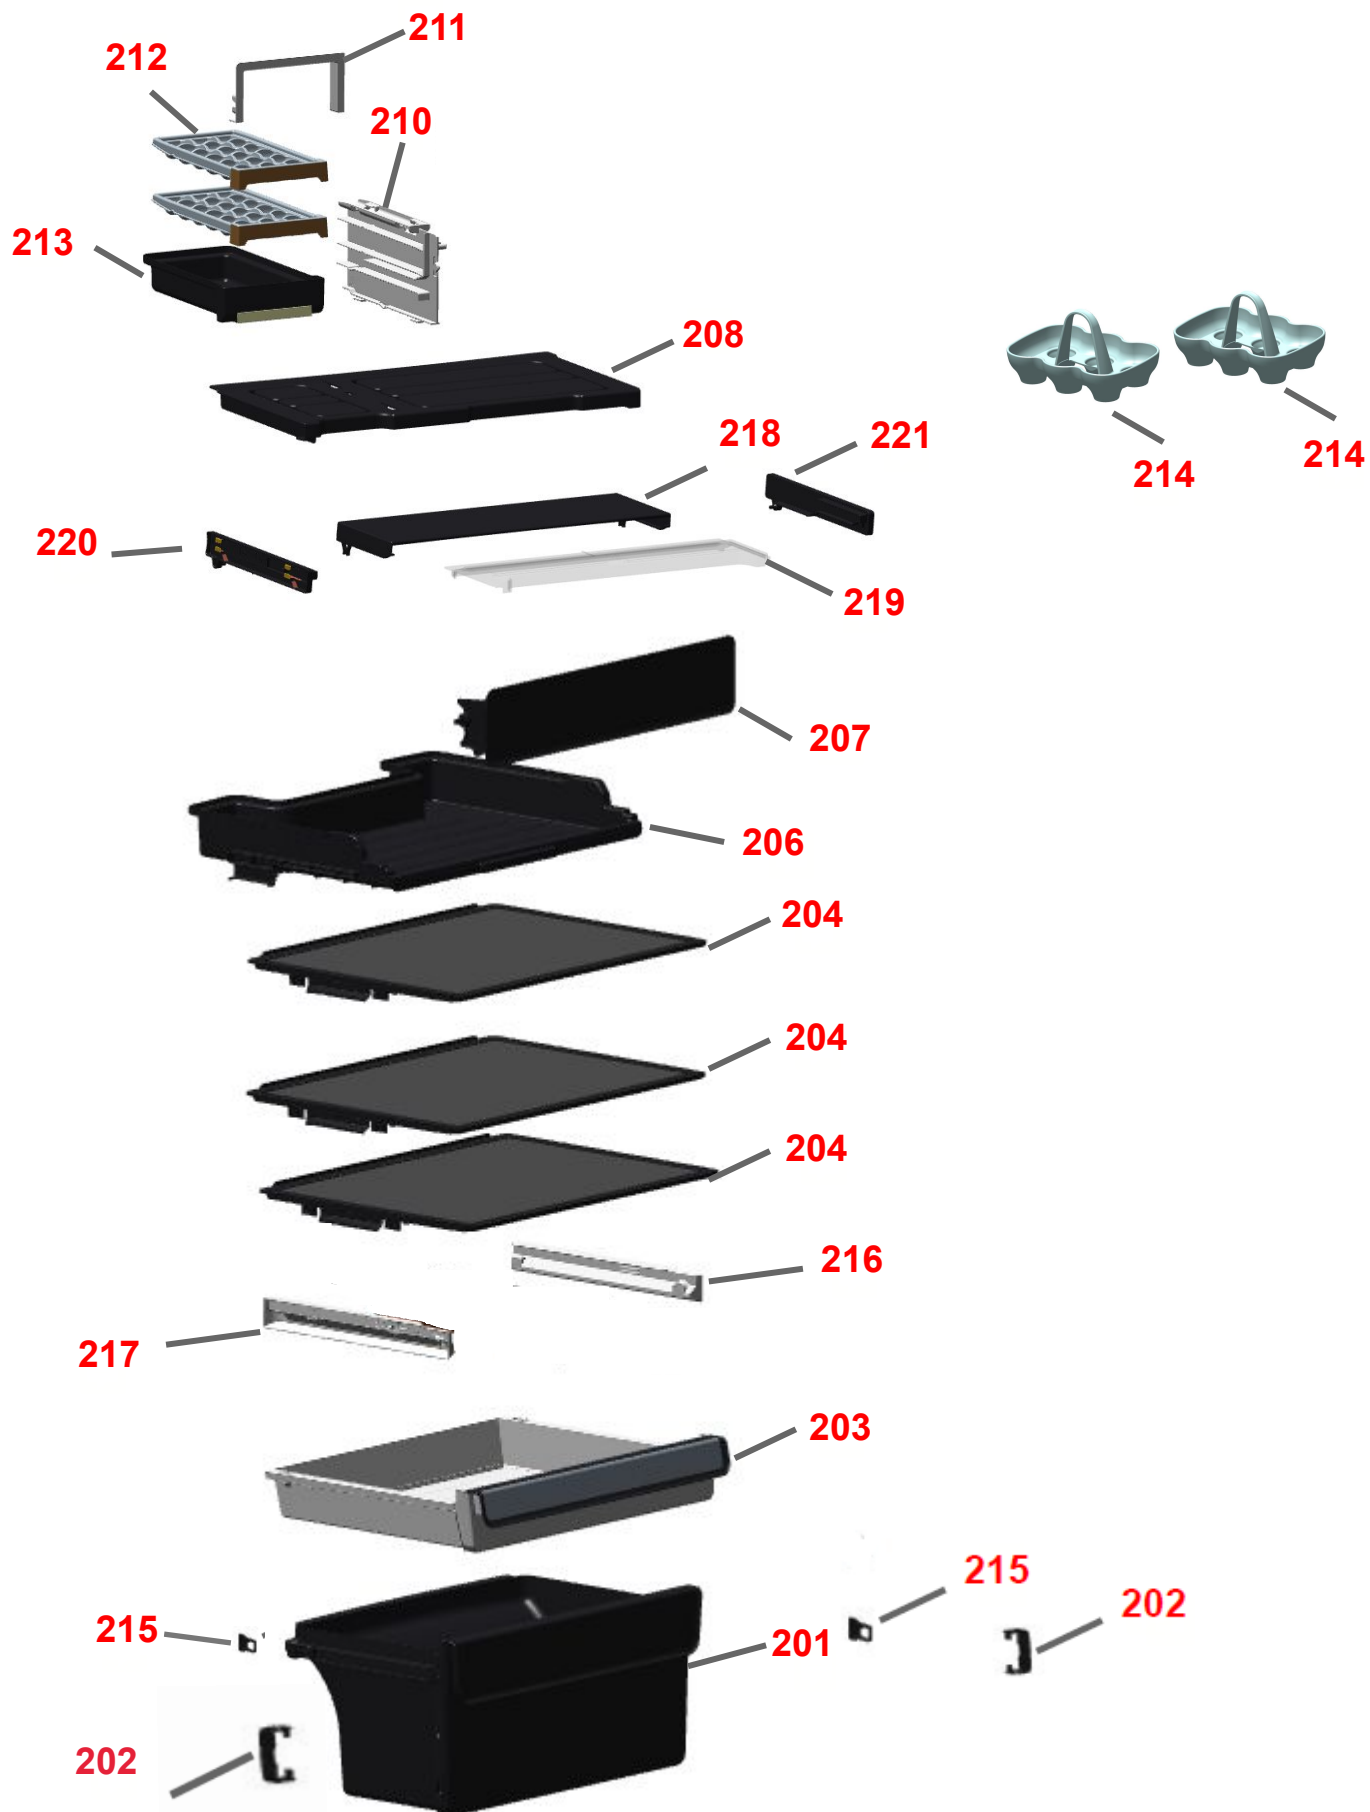

VISTA EXPLODIDA

Modelo	CRM56FK
Categoria	Refrigeração
Marca	Consul

**Em caso de dúvida entre em contato com o CDP Código:
ATRAVÉS DE UMA
SOLICITAÇÃO DE SERVIÇOS
NO CRM**

VISTA EXPLODIDA DO PRODUTO

VISTA EXPLODIDA DO PRODUTO

VISTA EXPLODIDA DO PRODUTO

VISTA EXPLODIDA DO PRODUTO

VISTA EXPLODIDA DO PRODUTO