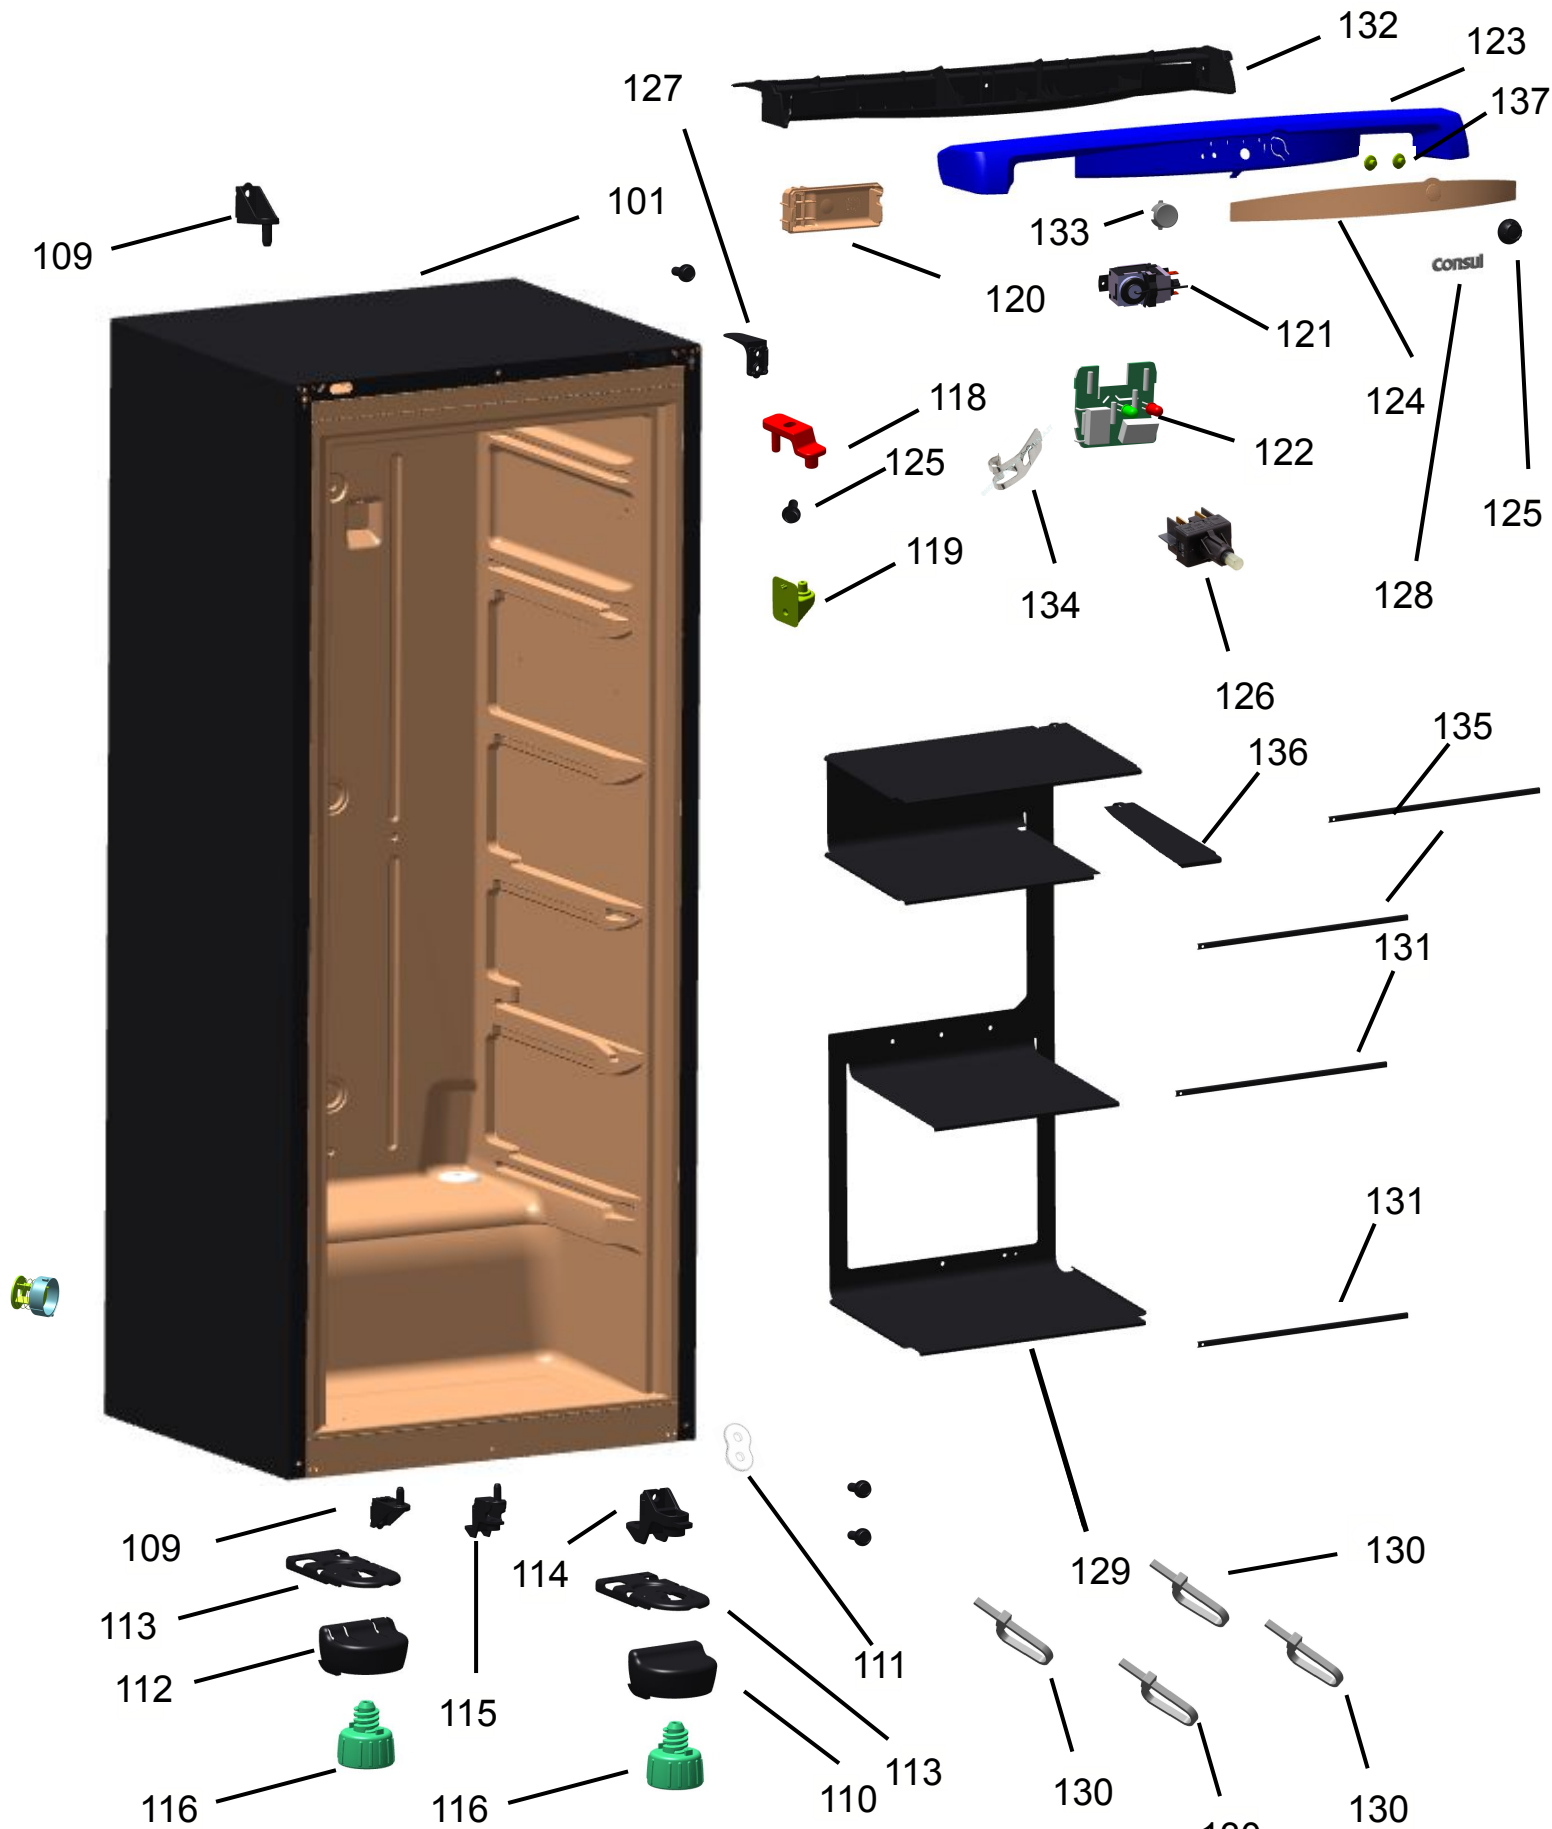

Vista Explodida do Produto

Motivo

Revisão

Em caso de dúvida
entre em contato
com o CDP Código:
**ATRAVÉS DE UMA
SOLICITAÇÃO DE
SERVIÇOS NO CRM**

Modelo do produto

CVU26D

Categoria do produto

Freezer

Marca do produto

BRASTEMP

Vista Explodida do Produto

Vista Explodida do Produto

Vista Explodida do Produto

Vista Explodida do Produto