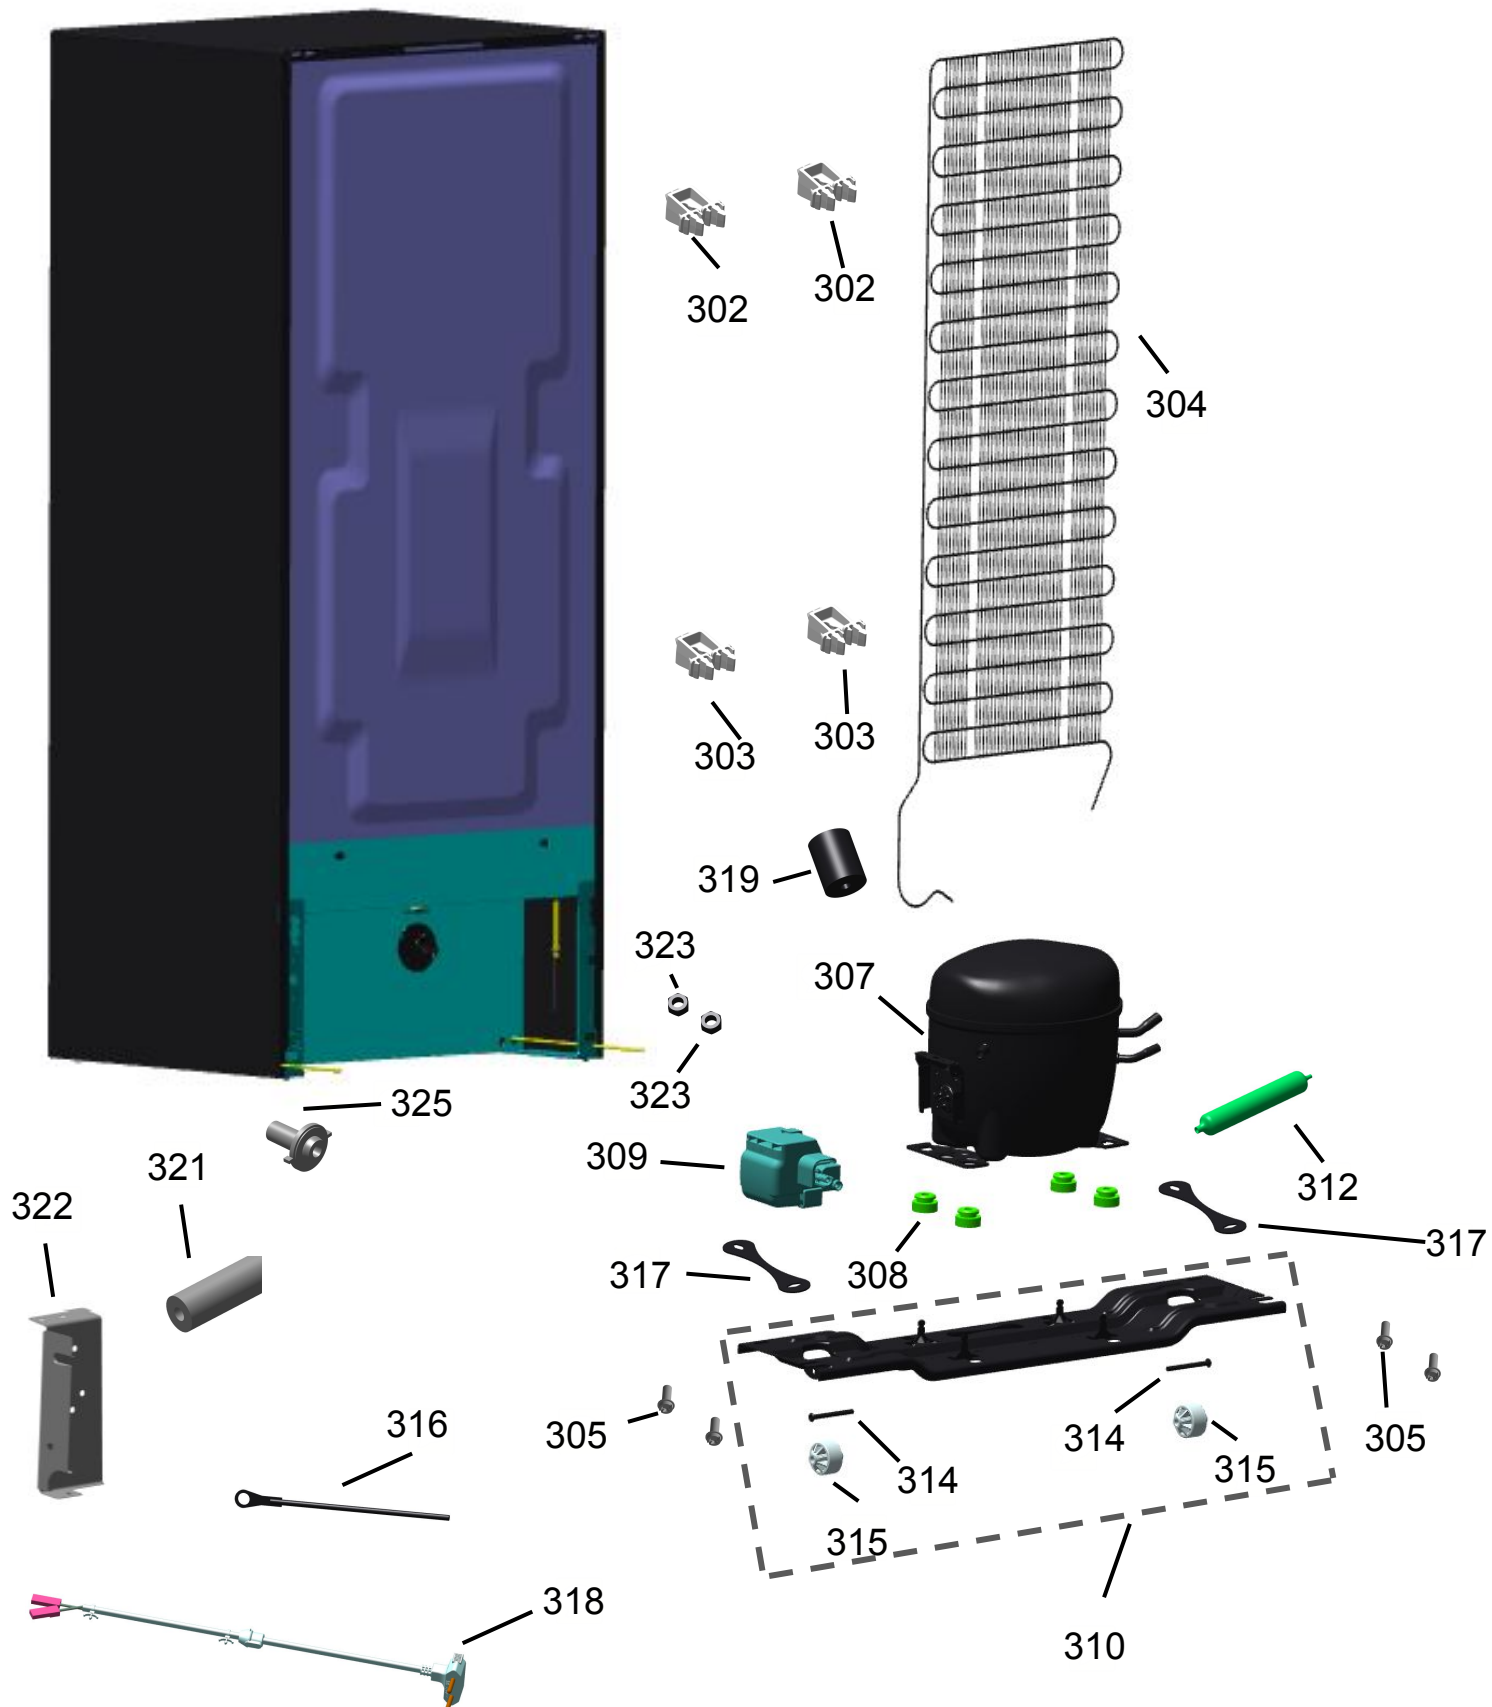

Vista Explodida do Produto

Motivo

Revisão

Em caso de dúvida
entre em contato
com o CDP Código:
**ATRAVÉS DE UMA
SOLICITAÇÃO DE
SERVIÇOS NO CRM**

Modelo do produto

CVU26D

Categoria do produto

Freezer

Marca do produto

BRASTEMP

Vista Explodida do Produto

Vista Explodida do Produto

Vista Explodida do Produto

Vista Explodida do Produto