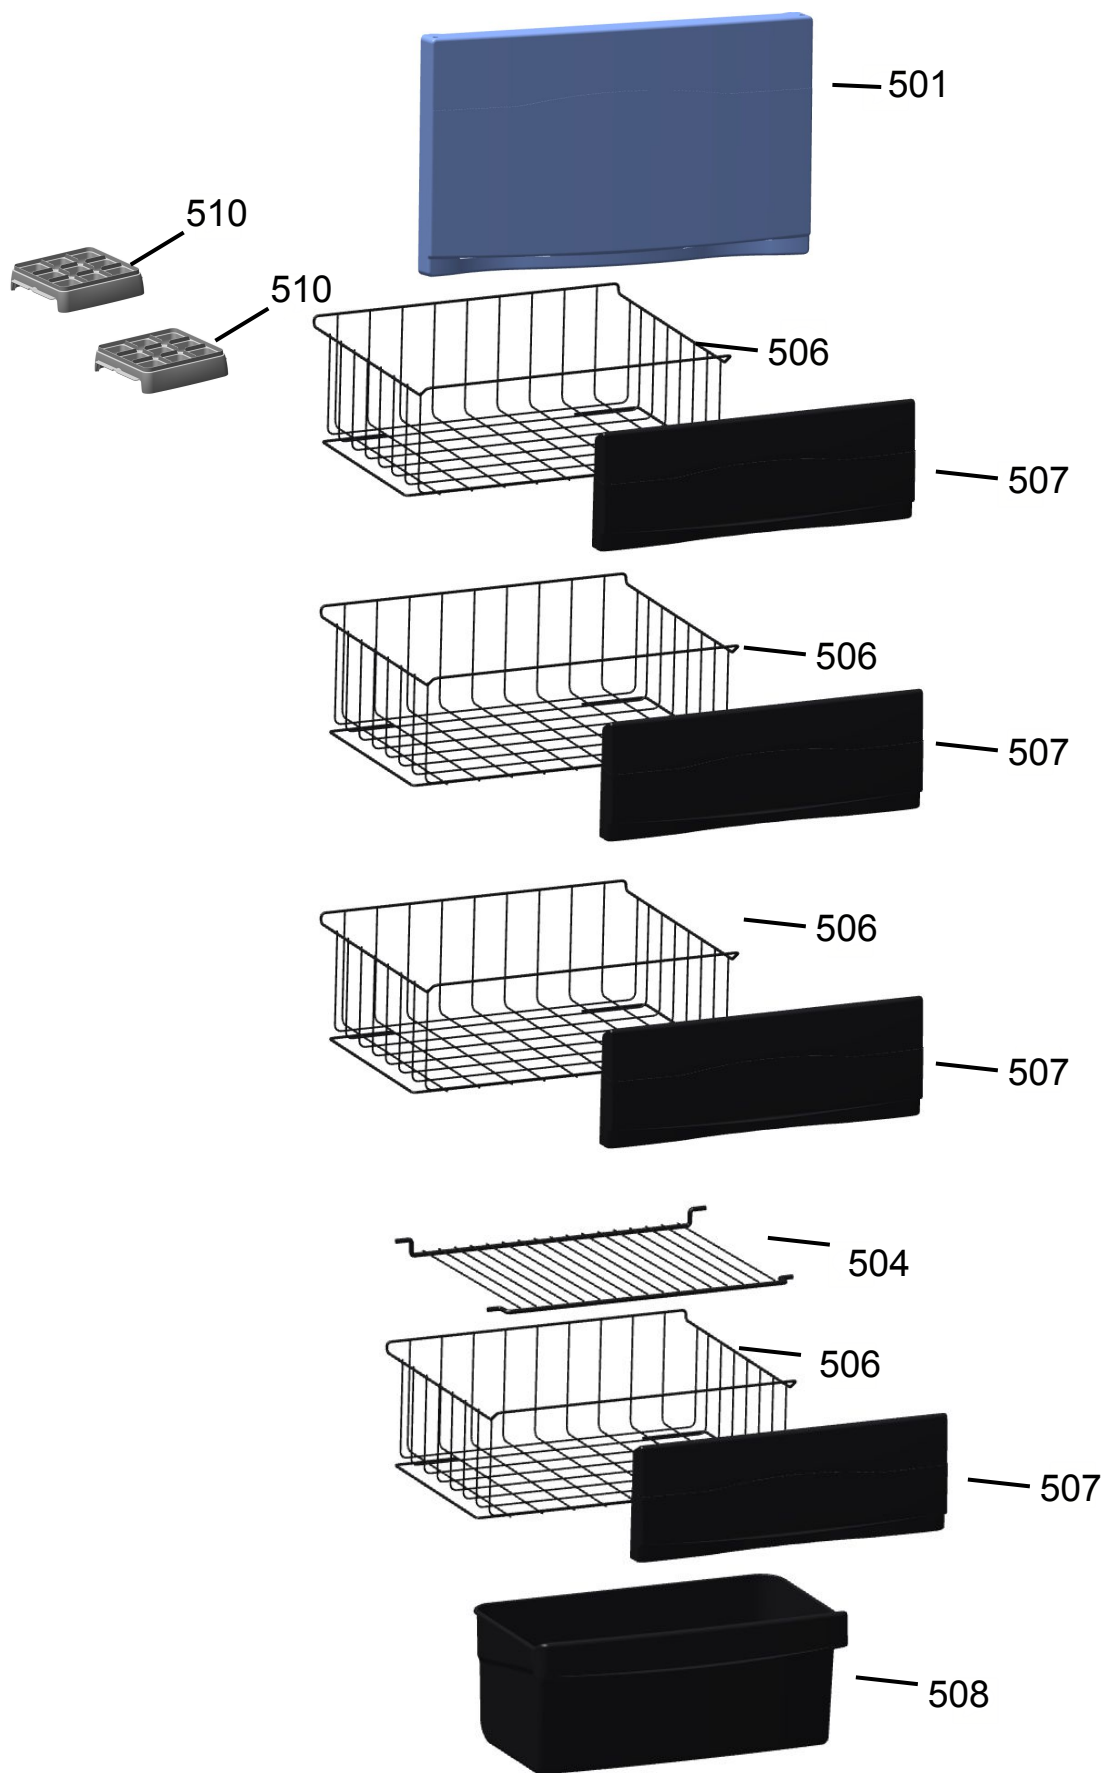

SERVIÇOS NO CRM

Modelo do produto

CVU26E

Categoria do produto

Freezer

Marca do produto

BRASTEMP

Vista Explodida do Produto

Vista Explodida do Produto

Vista Explodida do Produto

Vista Explodida do Produto

601

602

603

604

607