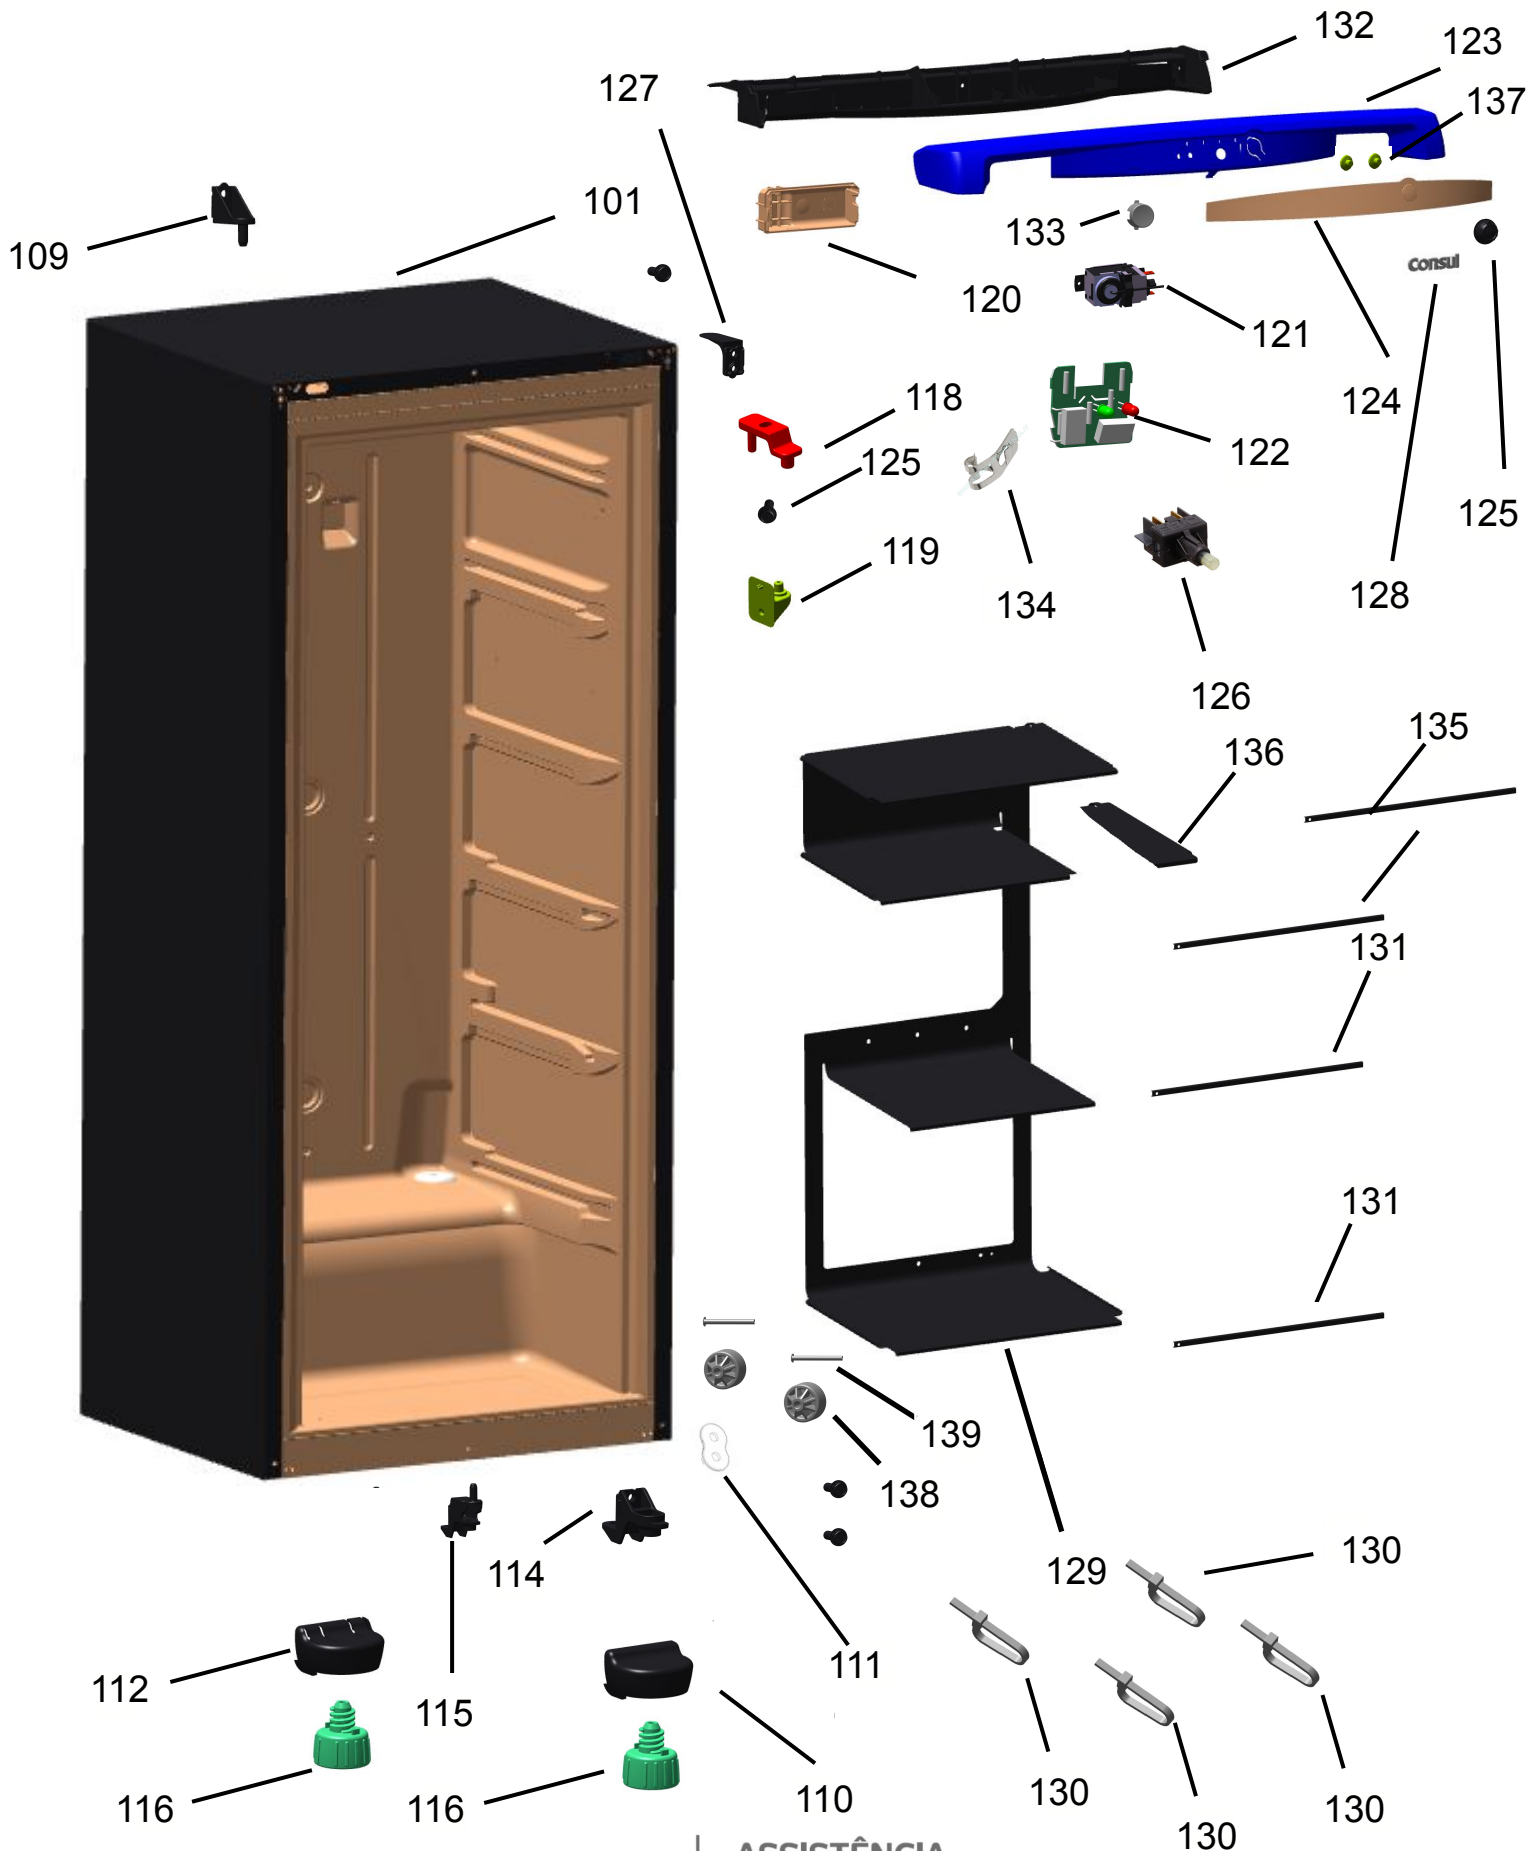

SERVIÇOS NO CRM

Modelo do produto

CVU26E

Categoria do produto

Freezer

Marca do produto

BRASTEMP

Vista Explodida do Produto

Vista Explodida do Produto

Vista Explodida do Produto

Vista Explodida do Produto

601

602

603

604

607