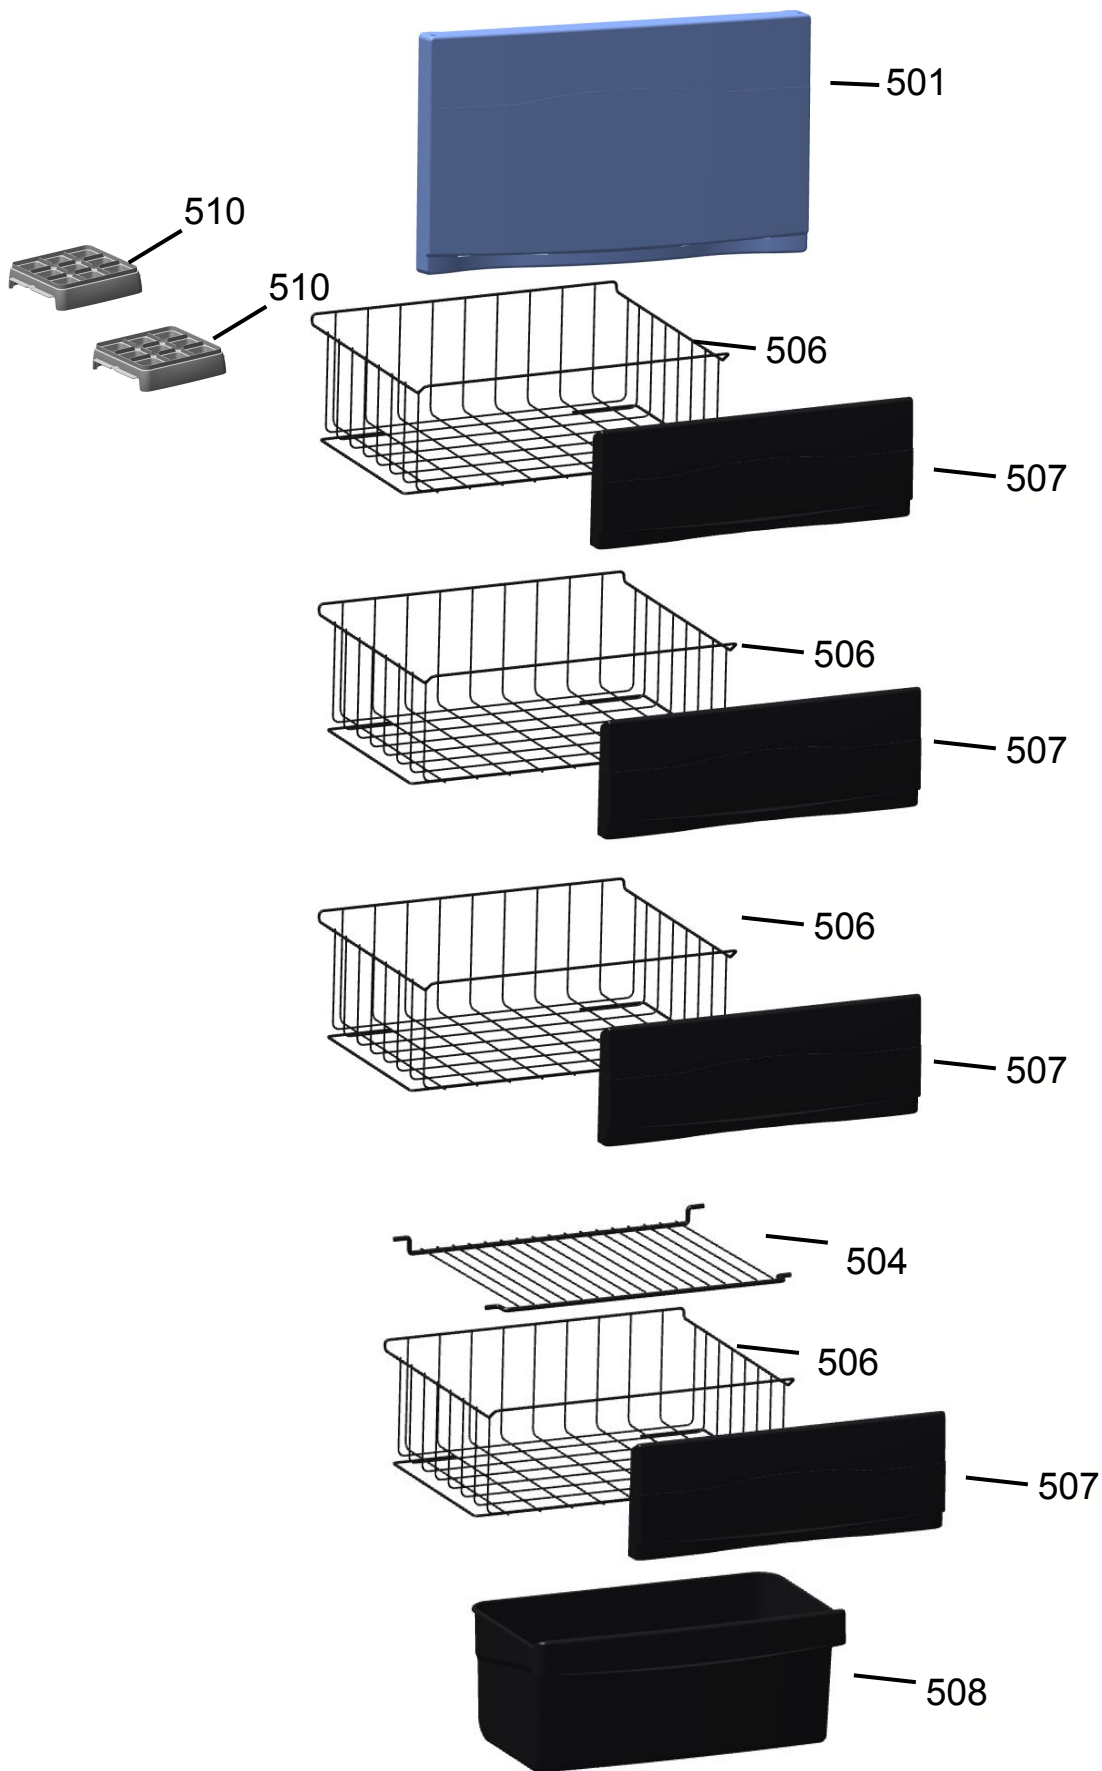

Vista Explodida do Produto

Motivo

Revisão

Em caso de dúvida
entre em contato
com o CDP Código:
**ATRAVÉS DE UMA
SOLICITAÇÃO DE
SERVIÇOS NO CRM**

Modelo do produto

CVU26F

Categoria do produto

Freezer

Marca do produto

CONSUL

Vista Explodida do Produto

Vista Explodida do Produto

Vista Explodida do Produto

Vista Explodida do Produto

601

604

605

605

606

608

607

609

610

618