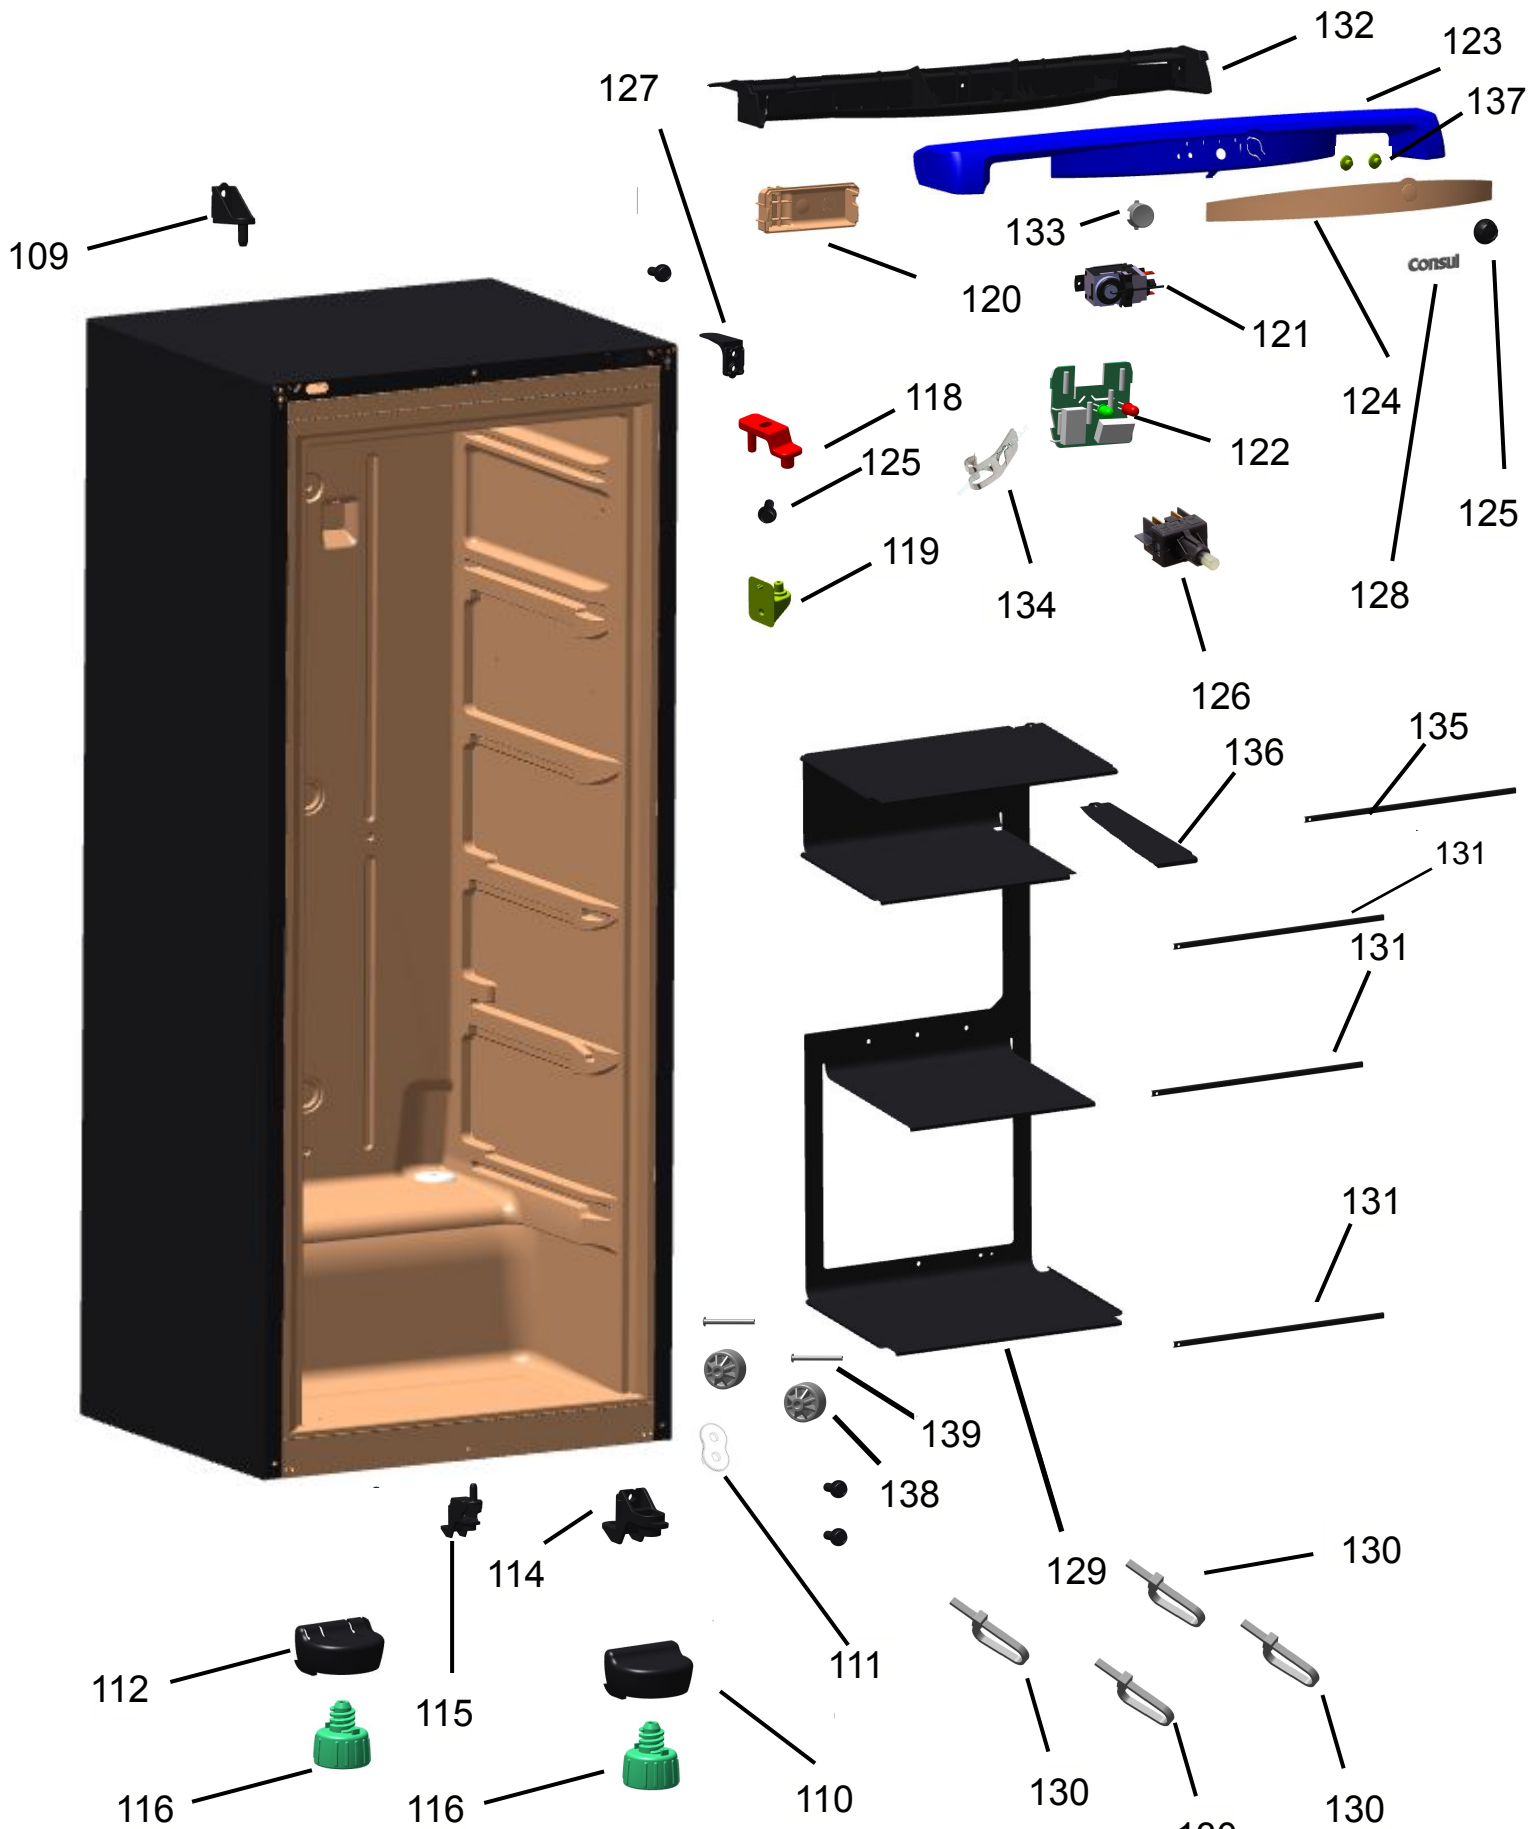

Vista Explodida do Produto

Motivo

Revisão

Em caso de dúvida
entre em contato
com o CDP Código:
**ATRAVÉS DE UMA
SOLICITAÇÃO DE
SERVIÇOS NO CRM**

Modelo do produto

CVU26F

Categoria do produto

Freezer

Marca do produto

CONSUL

Vista Explodida do Produto

Vista Explodida do Produto

Vista Explodida do Produto

Vista Explodida do Produto

601

604

605

605

606

608

607

609

610

618