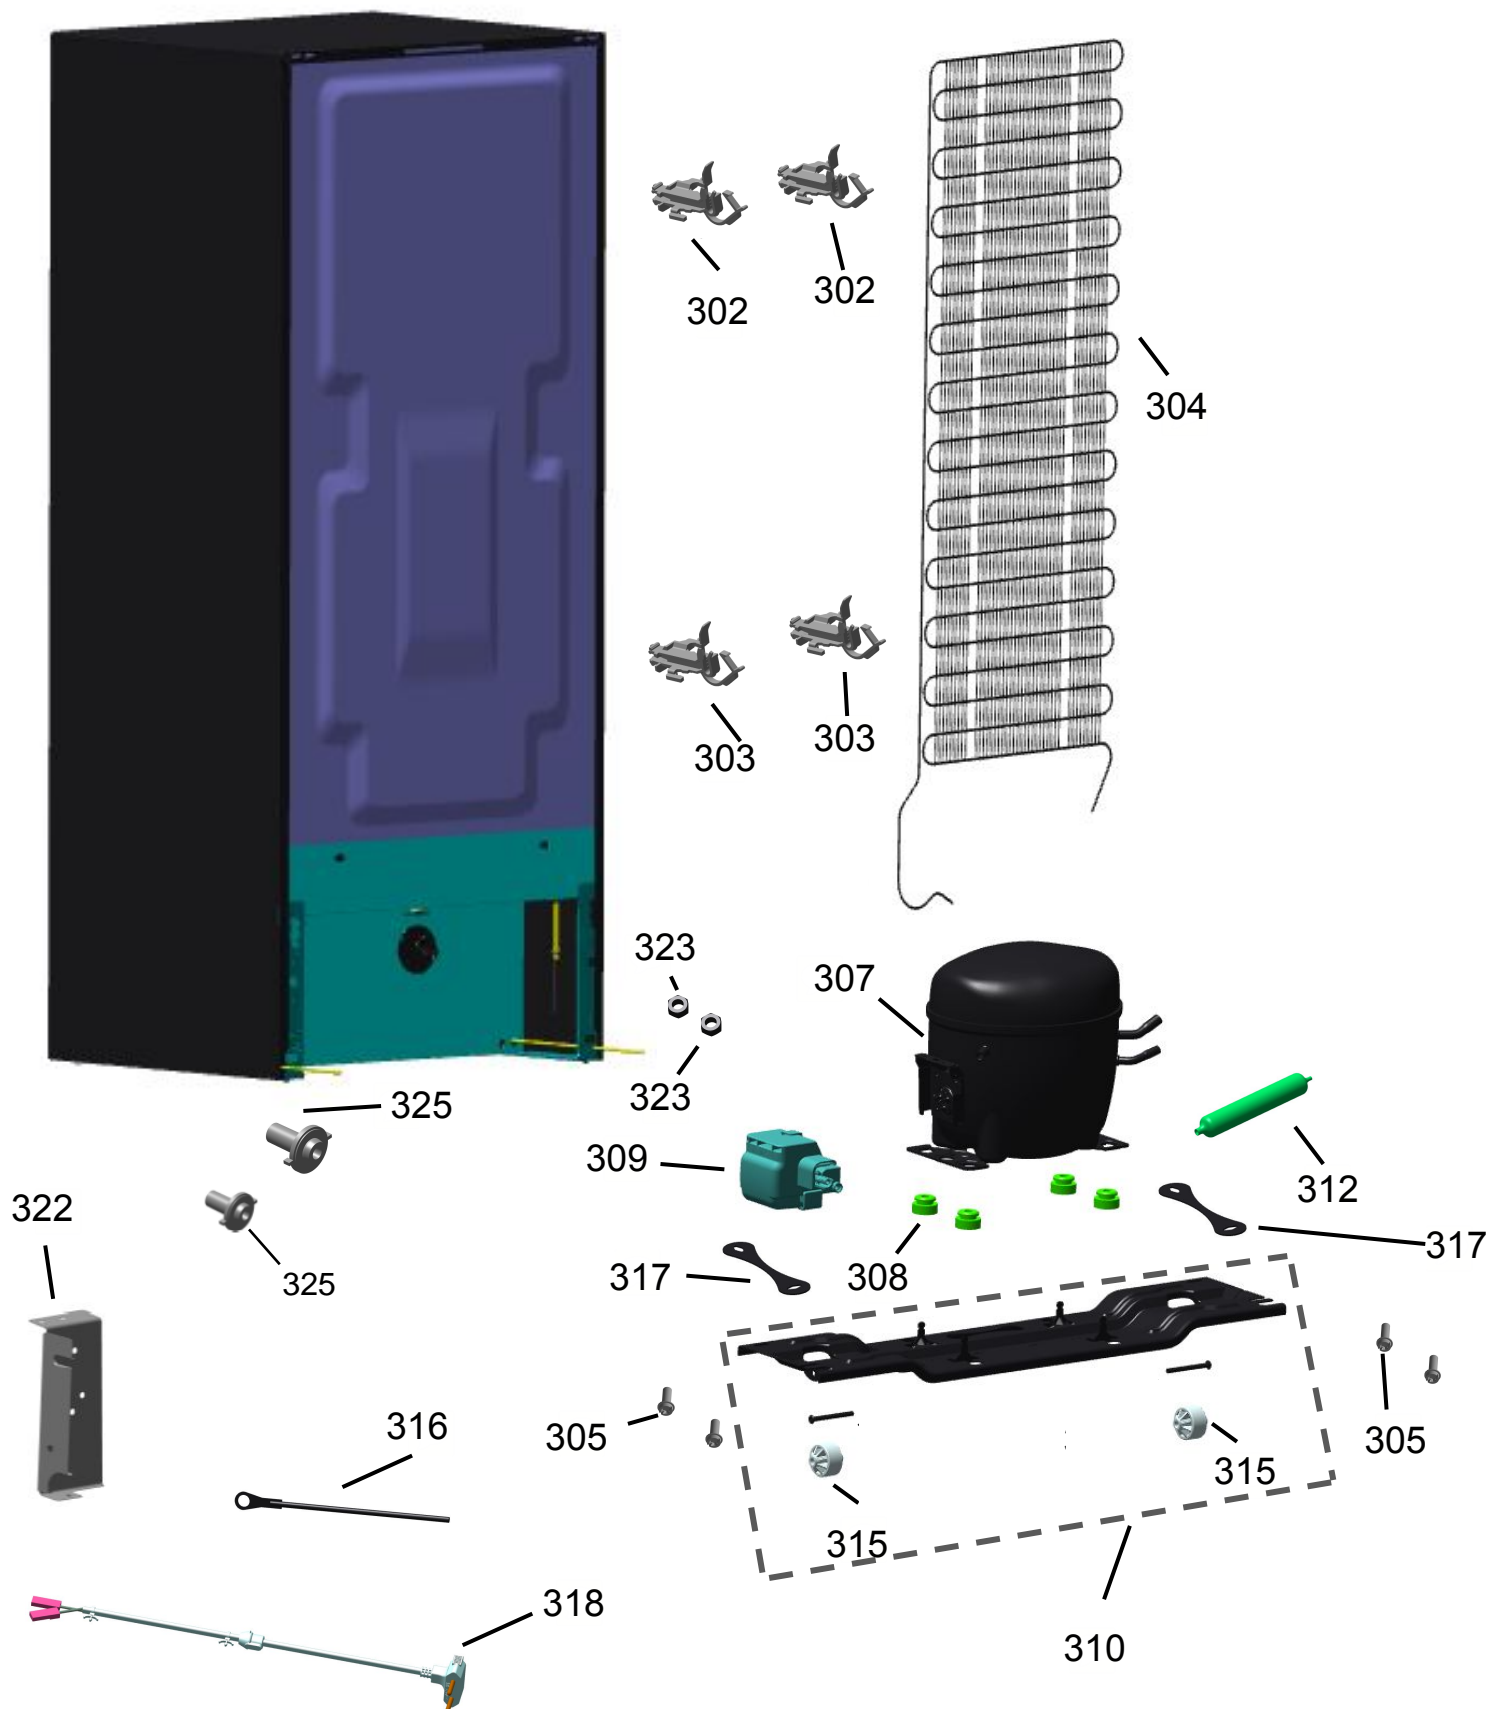

Vista Explodida do Produto

Motivo

Revisão

Em caso de dúvida
entre em contato
com o CDP Código:
**ATRAVÉS DE UMA
SOLICITAÇÃO DE
SERVIÇOS NO CRM**

Modelo do produto

CVU26F

Categoria do produto

Freezer

Marca do produto

CONSUL

Vista Explodida do Produto

Vista Explodida do Produto

Vista Explodida do Produto

Vista Explodida do Produto

601

604