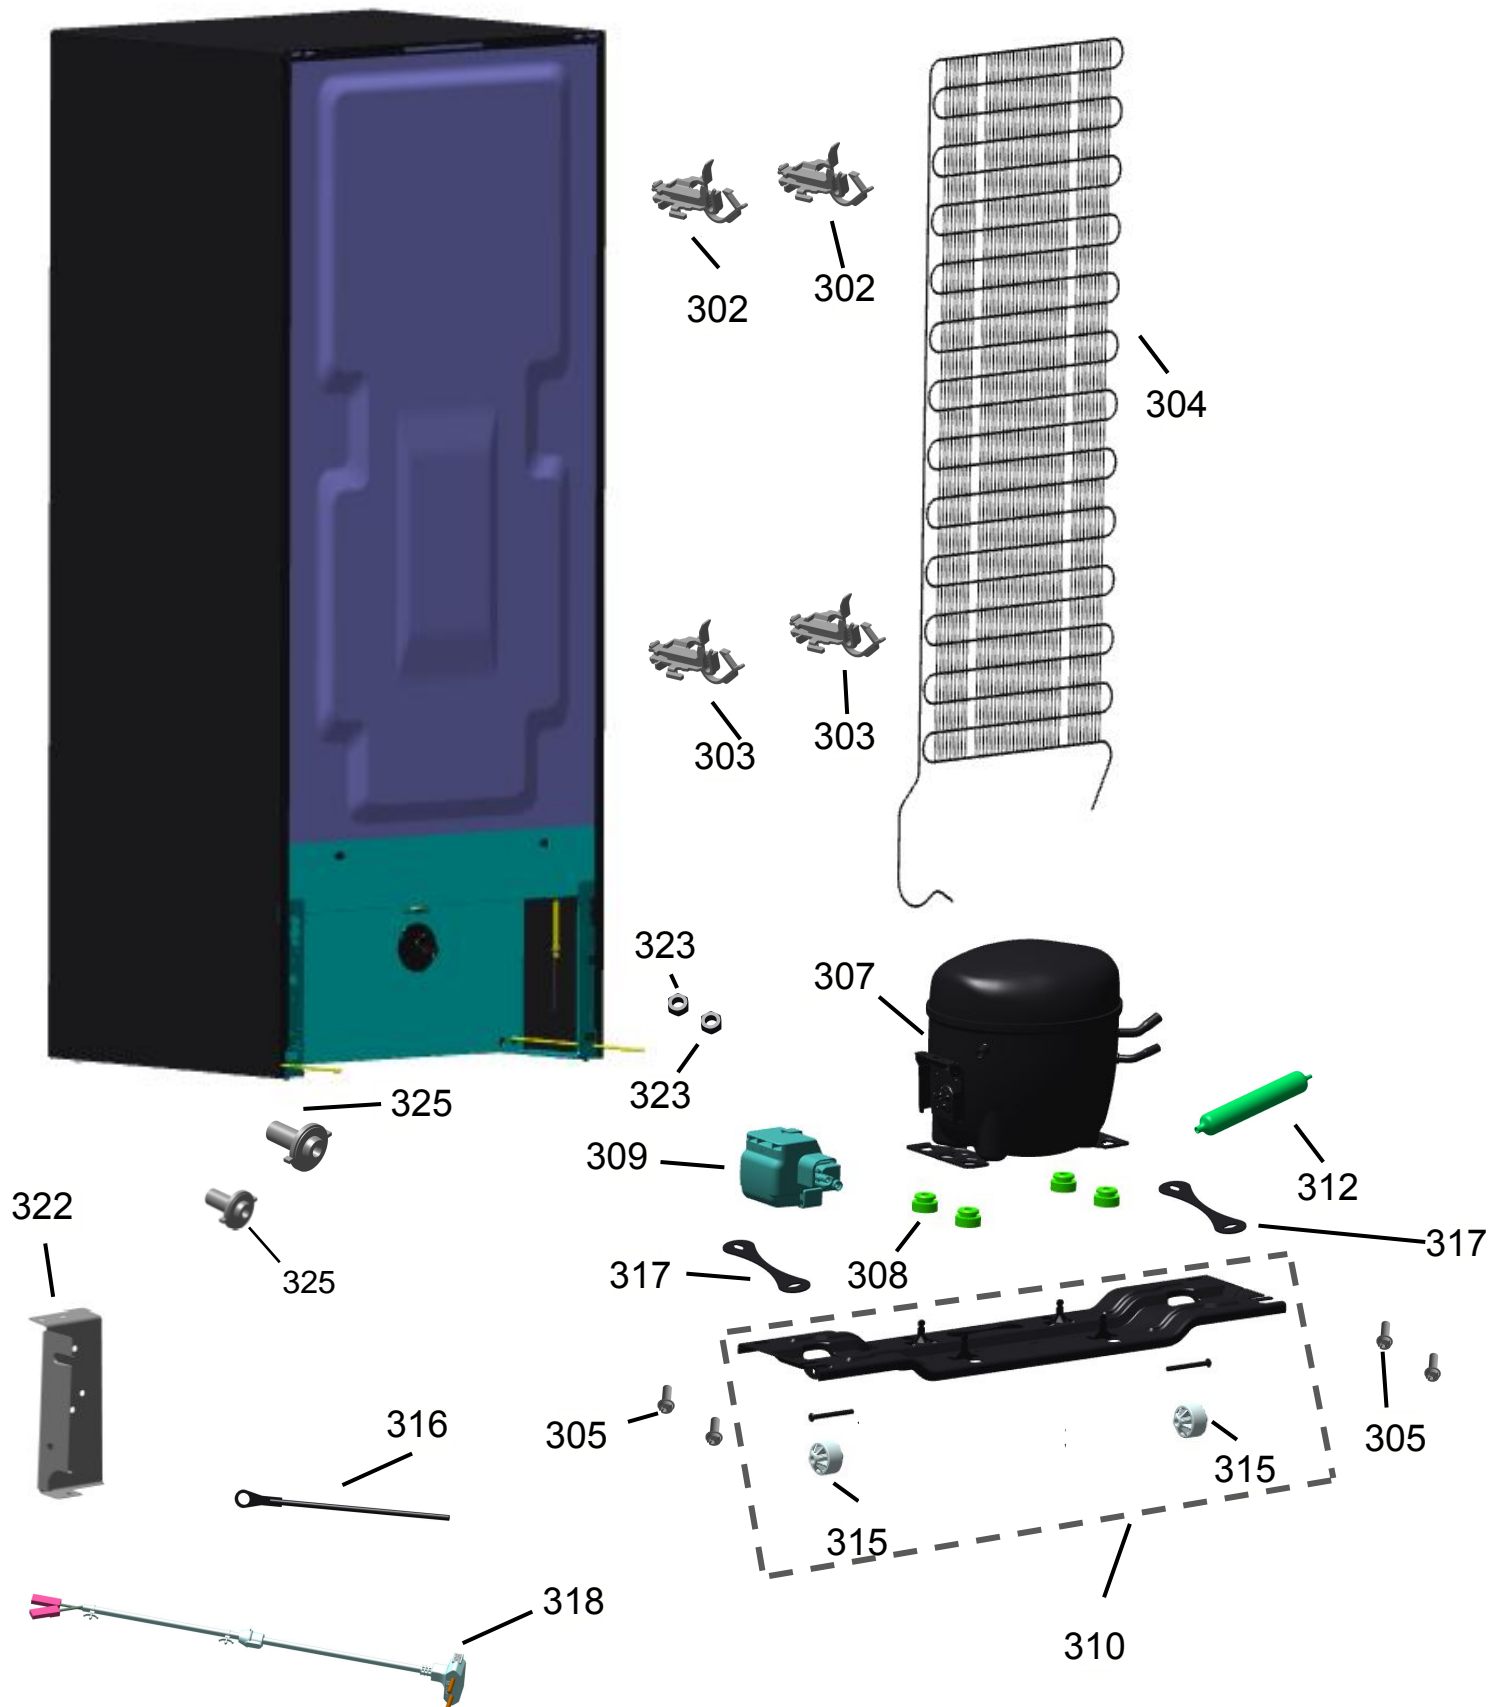

Vista Explodida do Produto

Motivo

Revisão

Em caso de dúvida
entre em contato
com o CDP Código:
**ATRAVÉS DE UMA
SOLICITAÇÃO DE
SERVIÇOS NO CRM**

Modelo do produto

CVU26F

Categoria do produto

Freezer

Marca do produto

CONSUL

Vista Explodida do Produto

Vista Explodida do Produto

Vista Explodida do Produto

Vista Explodida do Produto

601

604