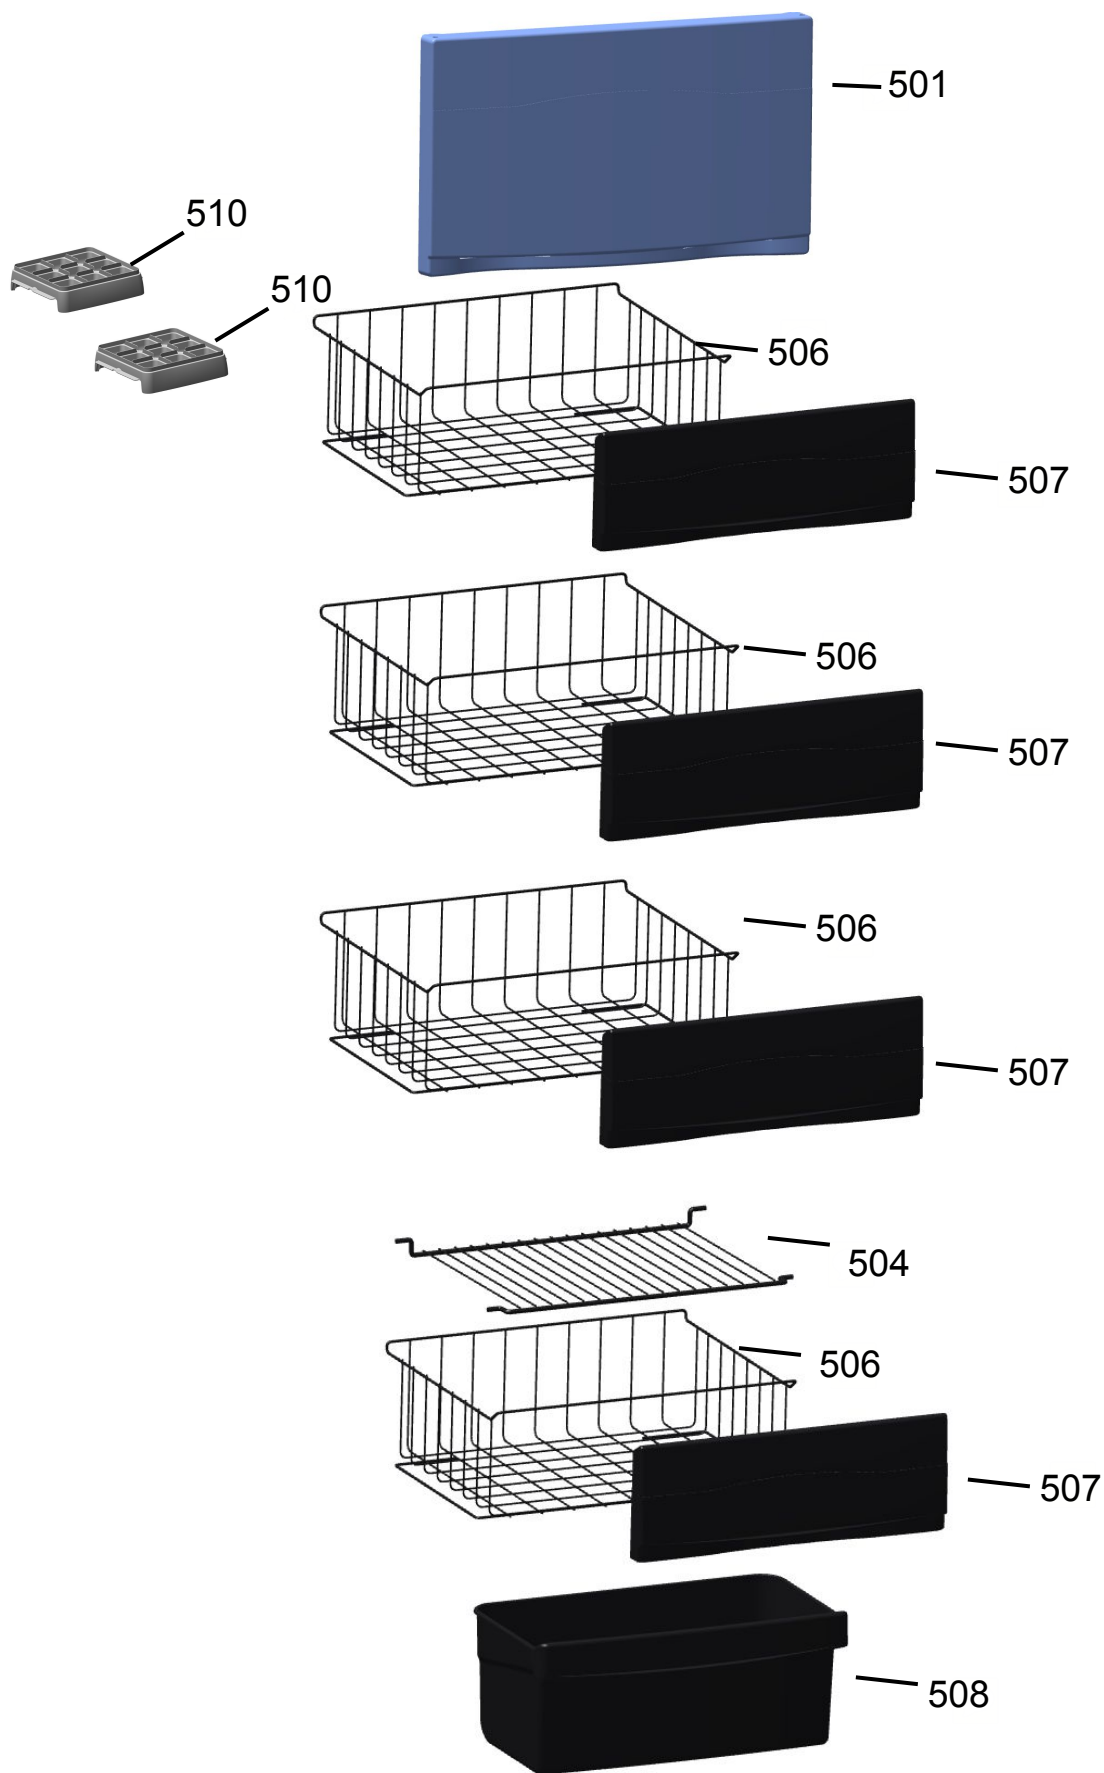

Vista Explodida do Produto

Motivo

Revisão

Em caso de dúvida
entre em contato
com o CDP Código:
**ATRAVÉS DE UMA
SOLICITAÇÃO DE
SERVIÇOS NO CRM**

Modelo do produto

CVU26F

Categoria do produto

Freezer

Marca do produto

CONSUL

Vista Explodida do Produto

Vista Explodida do Produto

Vista Explodida do Produto

Vista Explodida do Produto

601

604

605

605

606

608

607

609

610

618