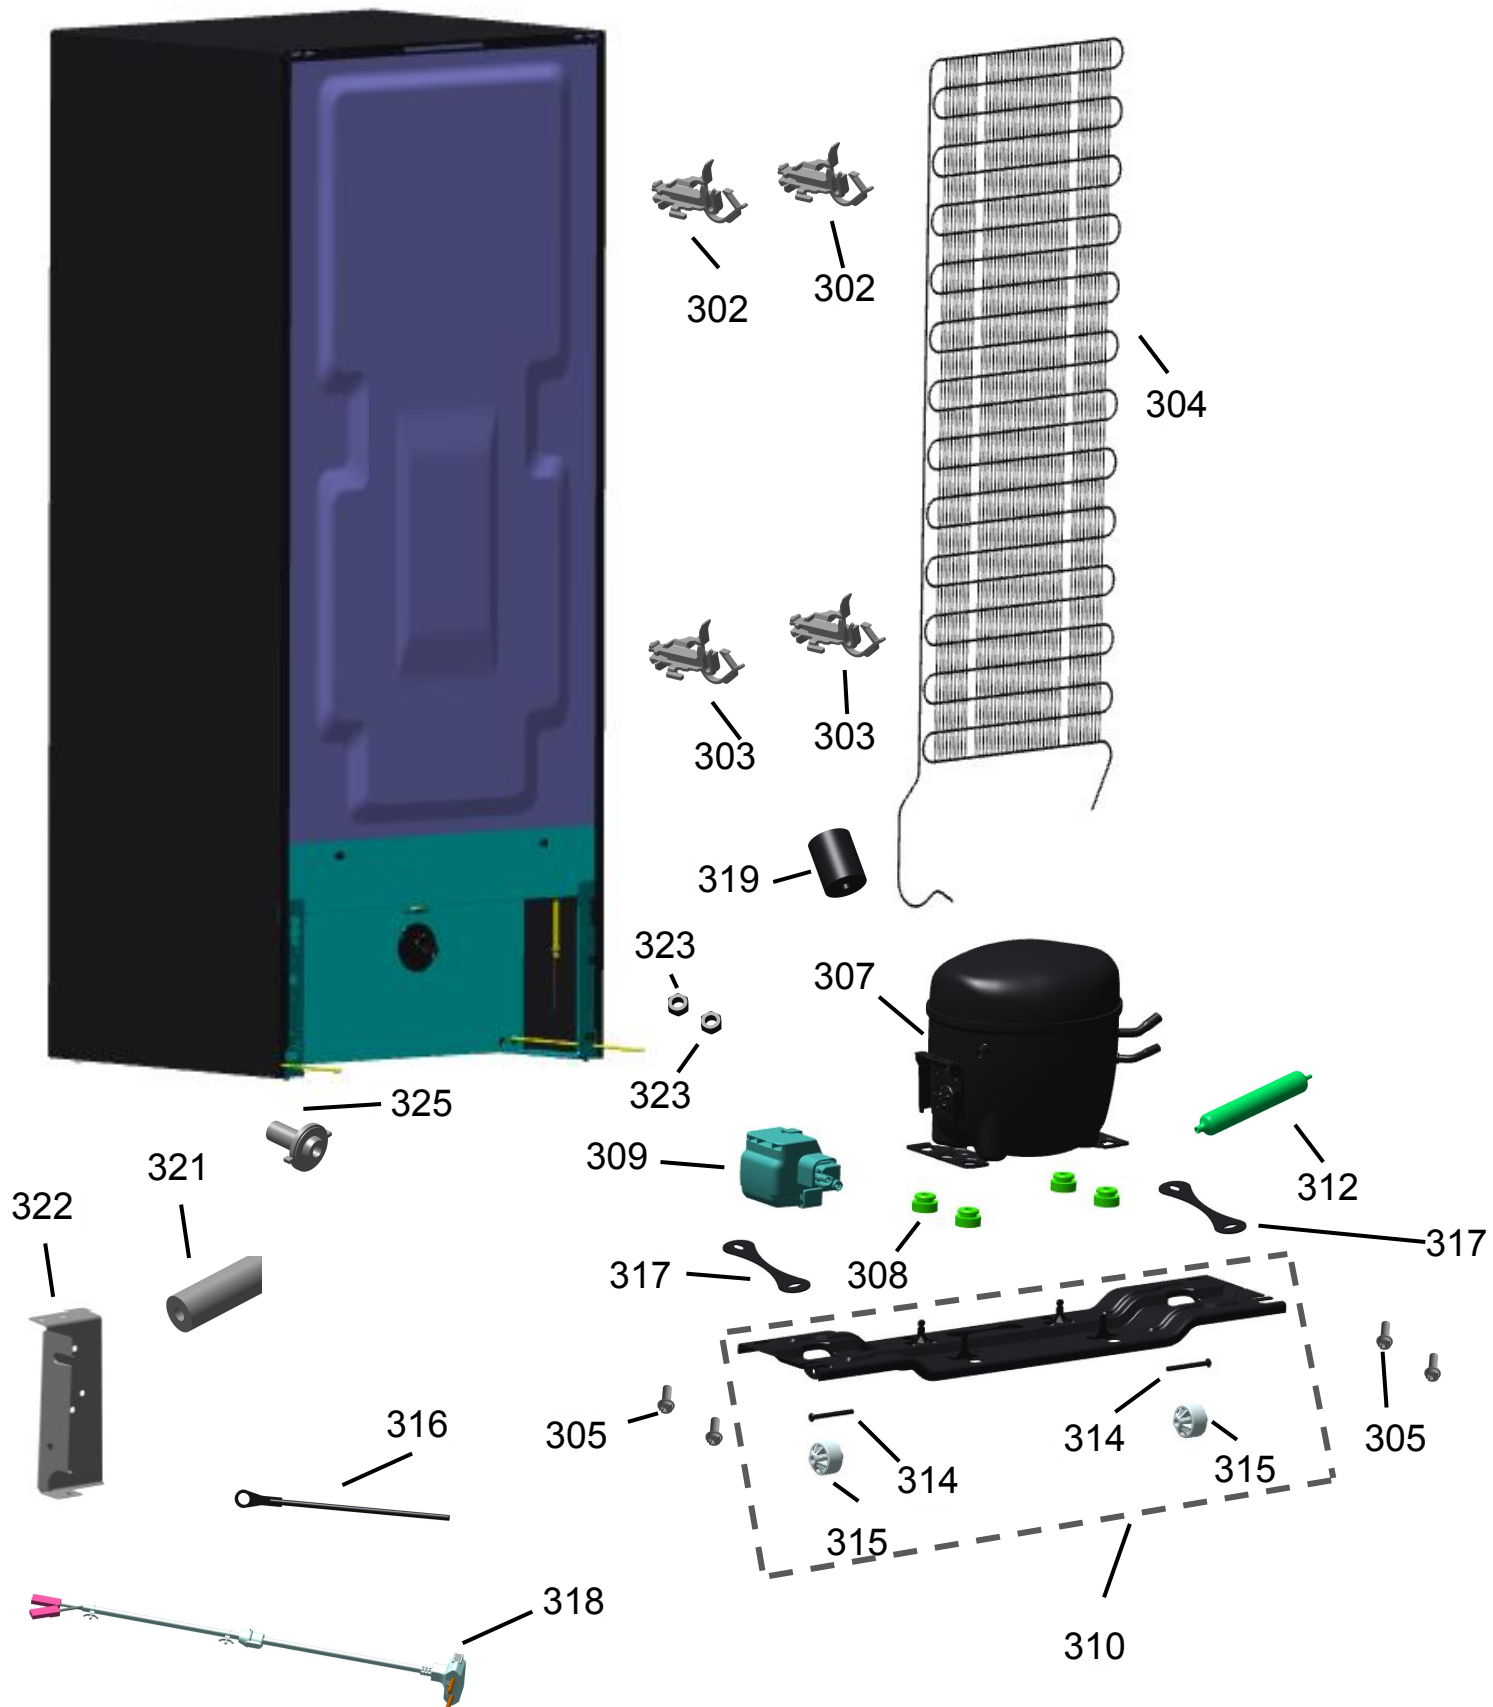

Vista Explodida do Produto

Motivo

Revisão

Em caso de dúvida
entre em contato
com o CDP Código:
**ATRAVÉS DE UMA
SOLICITAÇÃO DE
SERVIÇOS NO CRM**

Modelo do produto

CVU26Z

Categoria do produto

Freezer

Marca do produto

BRASTEMP

Vista Explodida do Produto

Vista Explodida do Produto

Vista Explodida do Produto

Vista Explodida do Produto