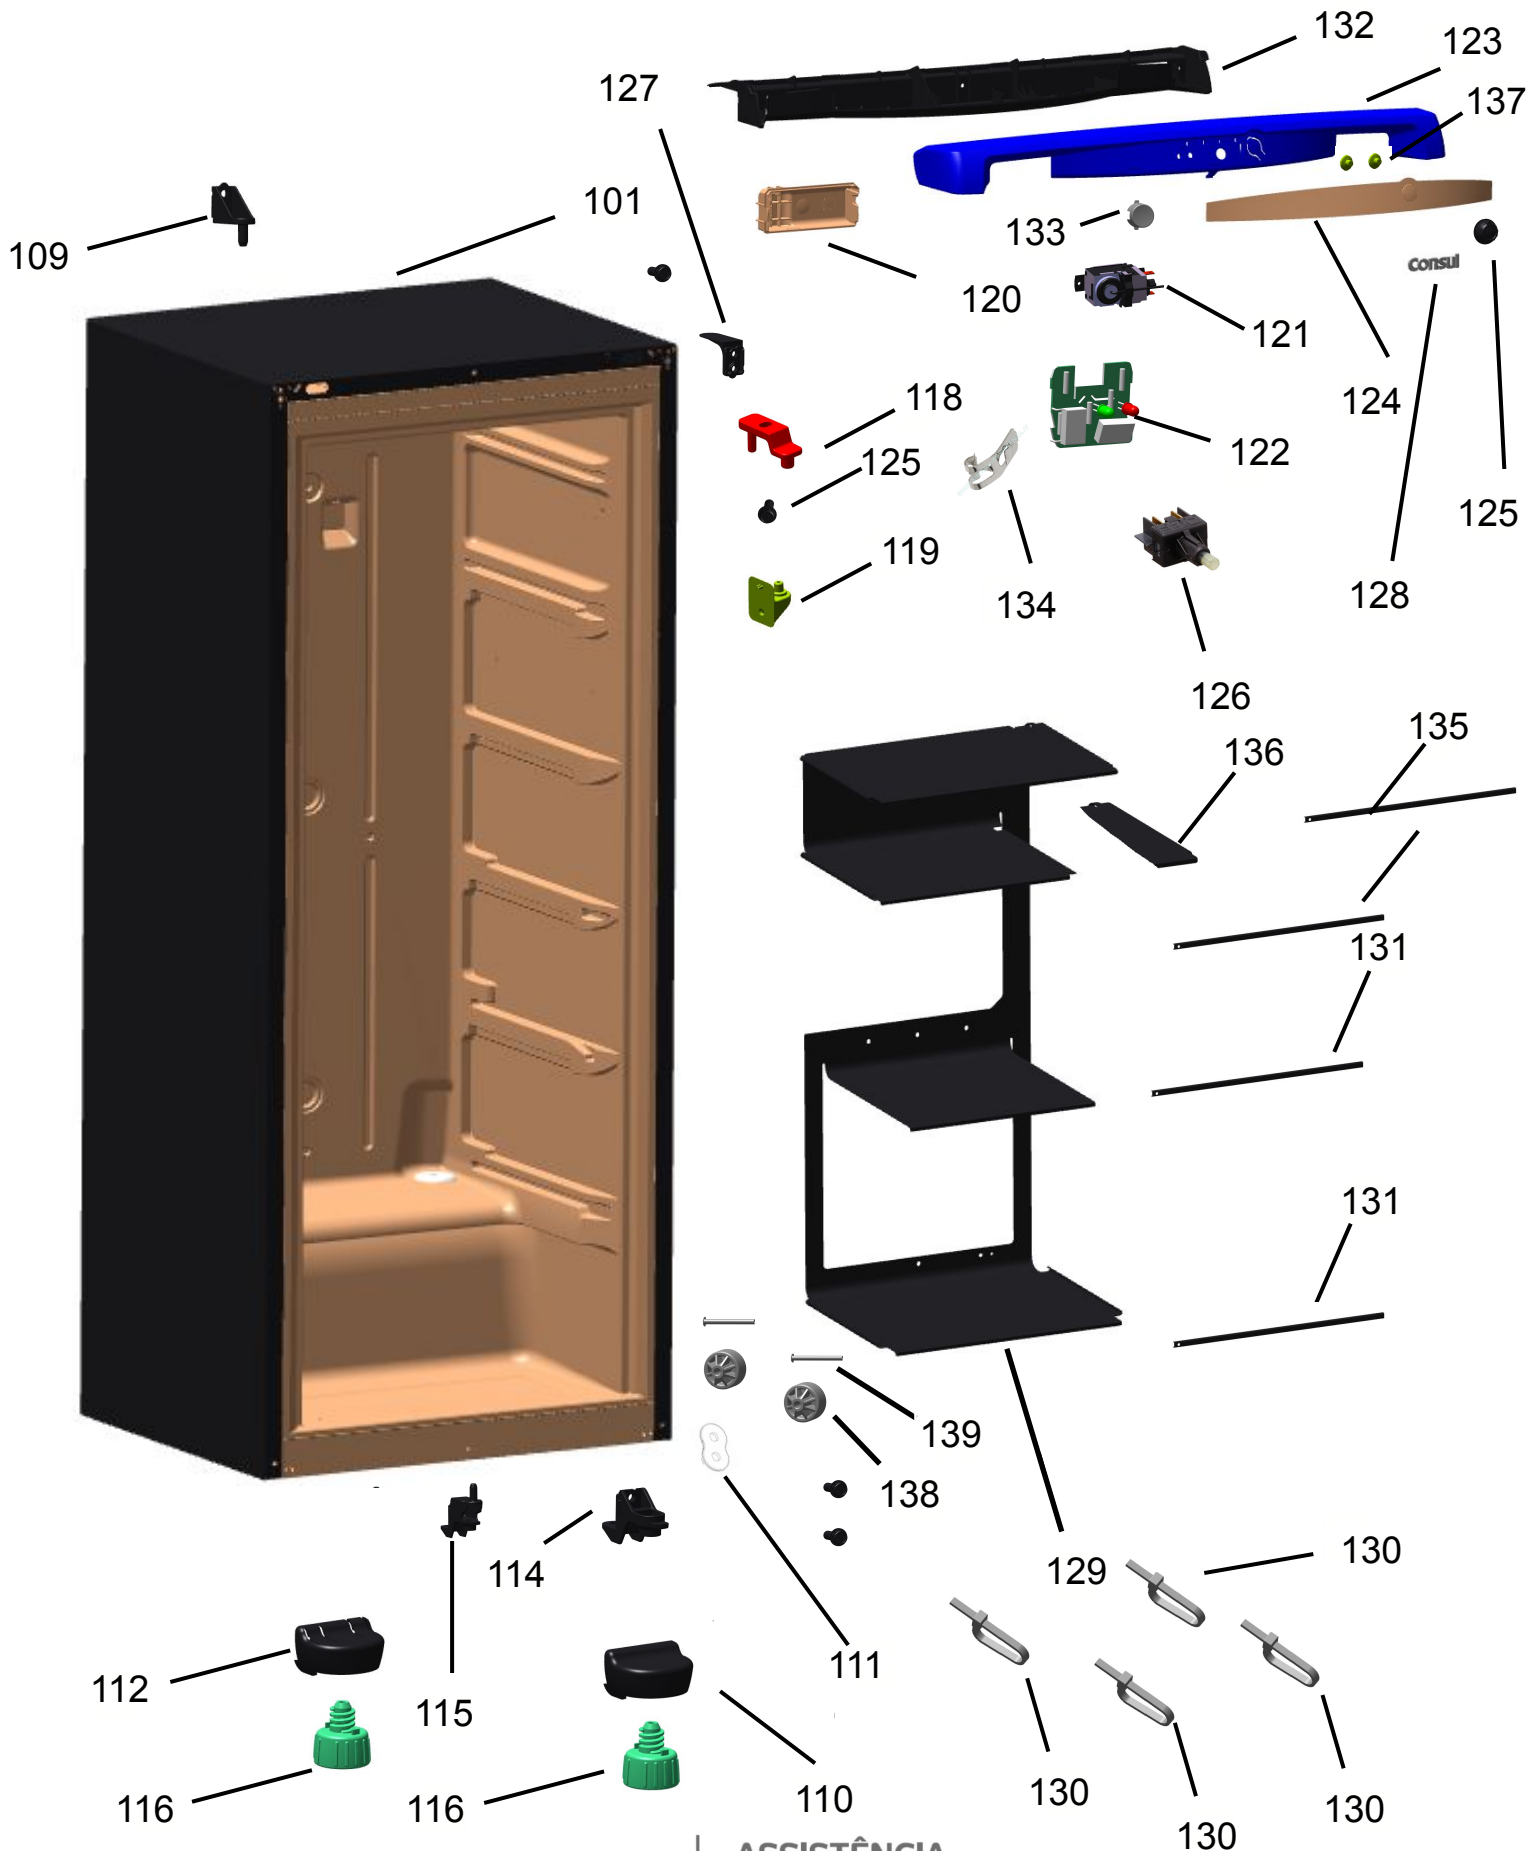

Vista Explodida do Produto

Motivo

Revisão

Em caso de dúvida
entre em contato
com o CDP Código:
**ATRAVÉS DE UMA
SOLICITAÇÃO DE
SERVIÇOS NO CRM**

Modelo do produto

CVU26Z

Categoria do produto

Freezer

Marca do produto

BRASTEMP

Vista Explodida do Produto

Vista Explodida do Produto

Vista Explodida do Produto

Vista Explodida do Produto