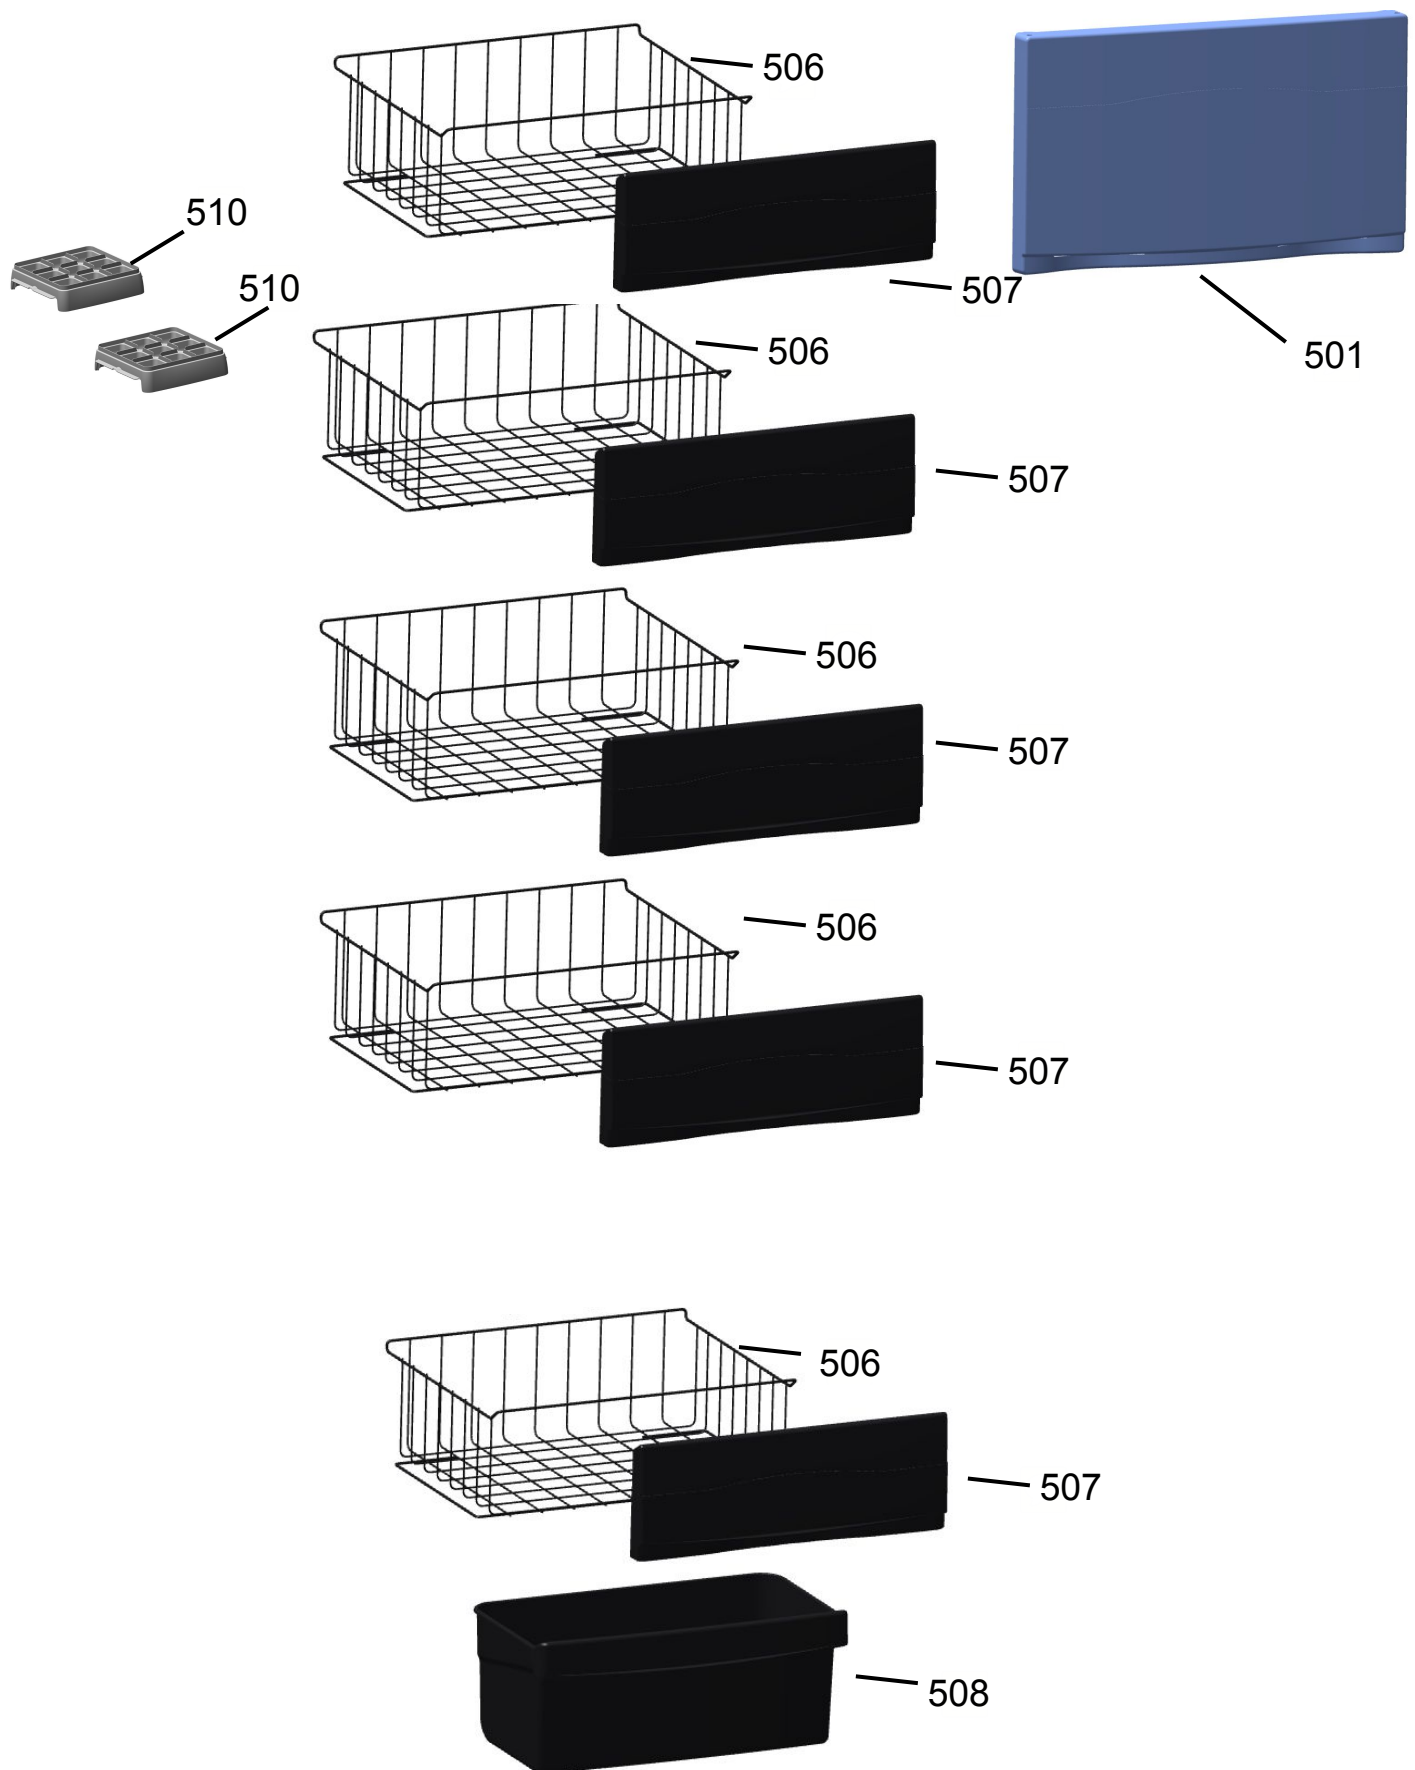

SERVIÇOS NO CRM

Modelo do produto

CVU30E

Categoria do produto

Freezer

Marca do produto

BRASTEMP

Vista Explodida do Produto

Vista Explodida do Produto

Vista Explodida do Produto

Vista Explodida do Produto

601

602

603

604

605