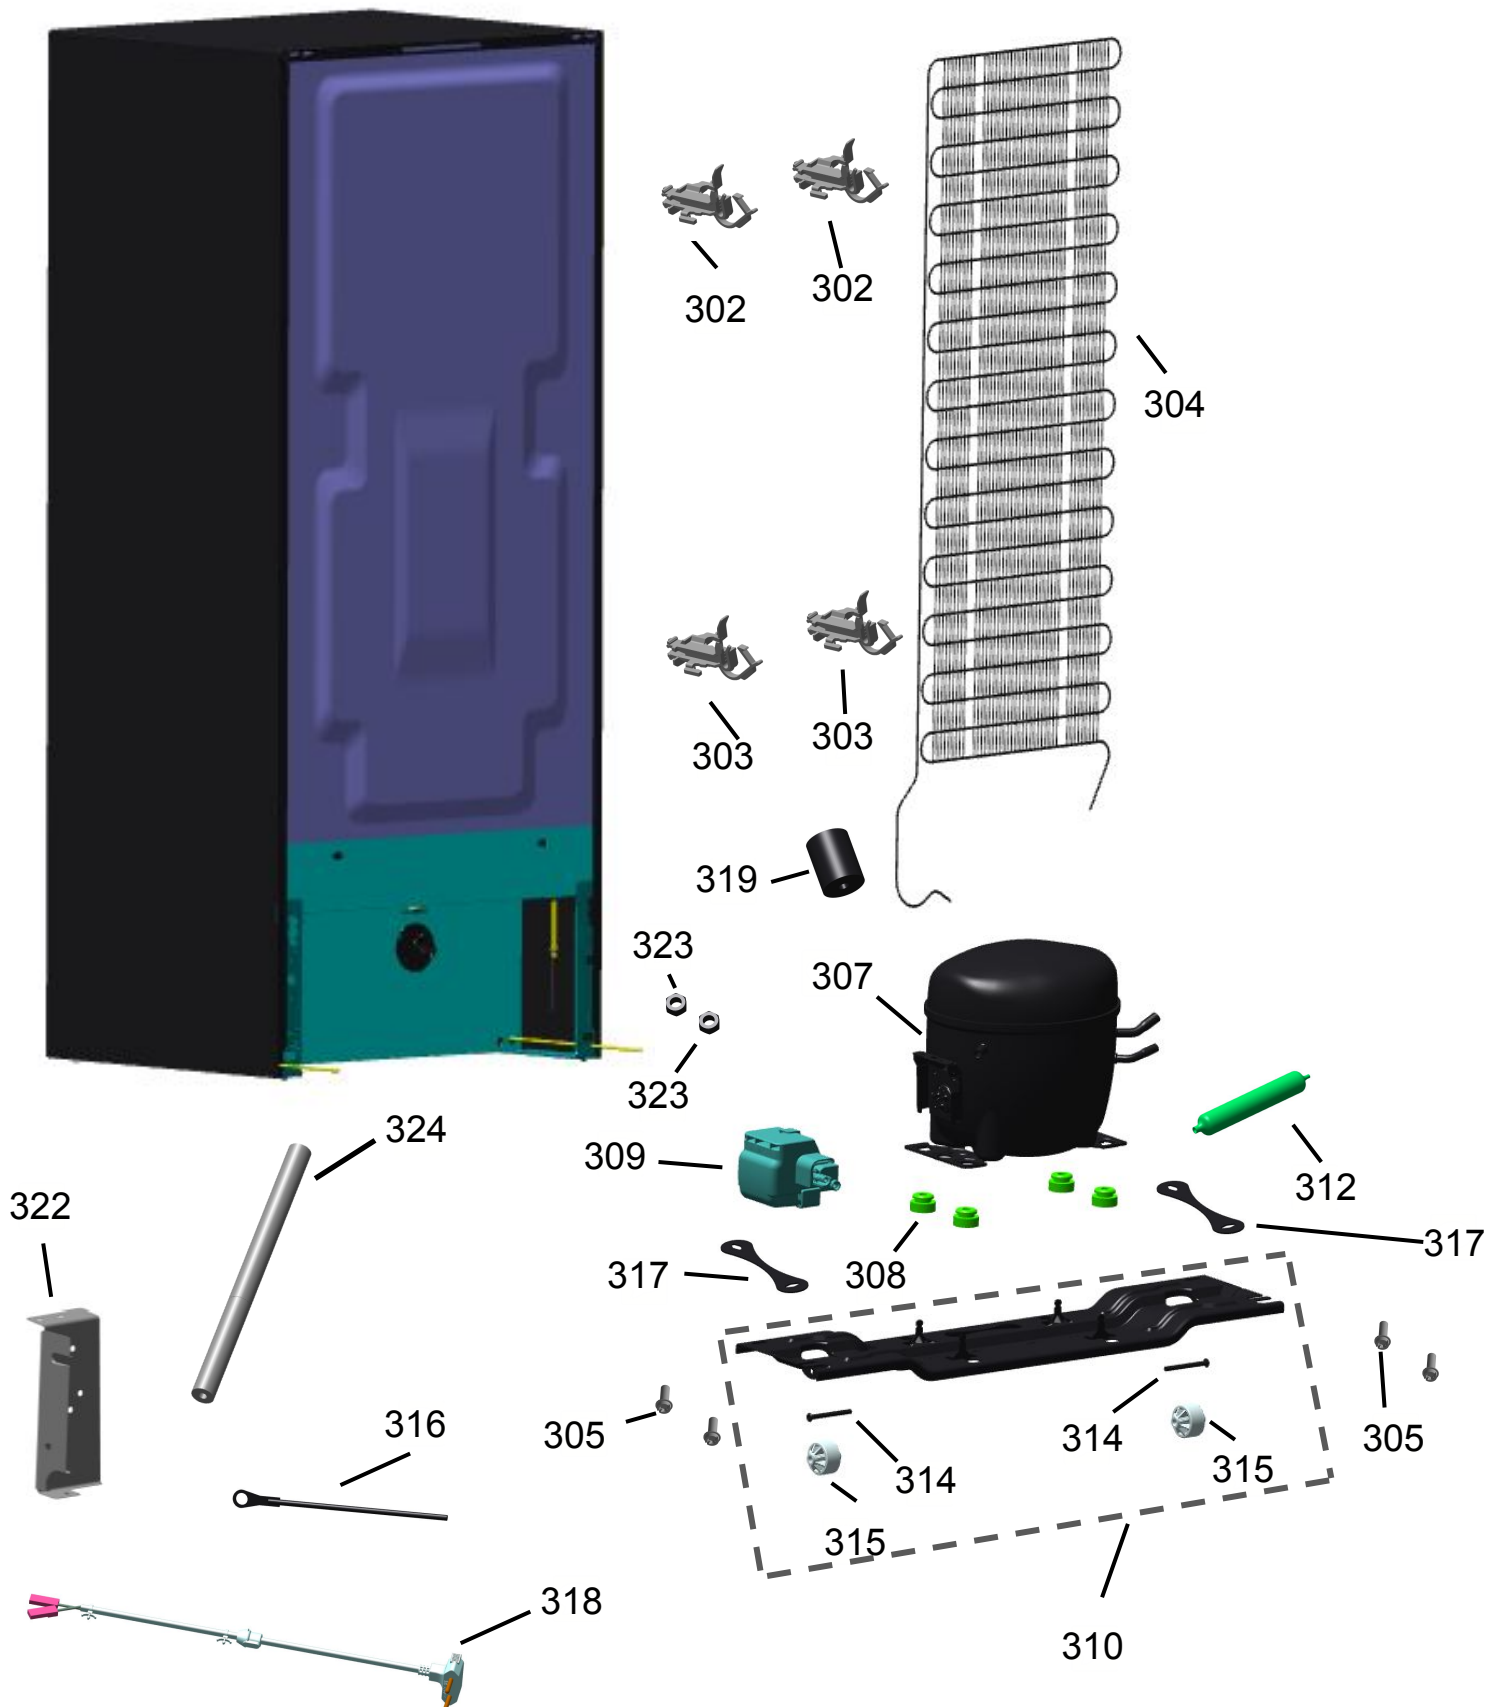

Vista Explodida do Produto

Motivo

Revisão

Em caso de dúvida
entre em contato
com o CDP Código:
**ATRAVÉS DE UMA
SOLICITAÇÃO DE
SERVIÇOS NO CRM**

Modelo do produto

CVU30E

Categoria do produto

Freezer

Marca do produto

BRASTEMP

Vista Explodida do Produto

Vista Explodida do Produto

Vista Explodida do Produto

Vista Explodida do Produto