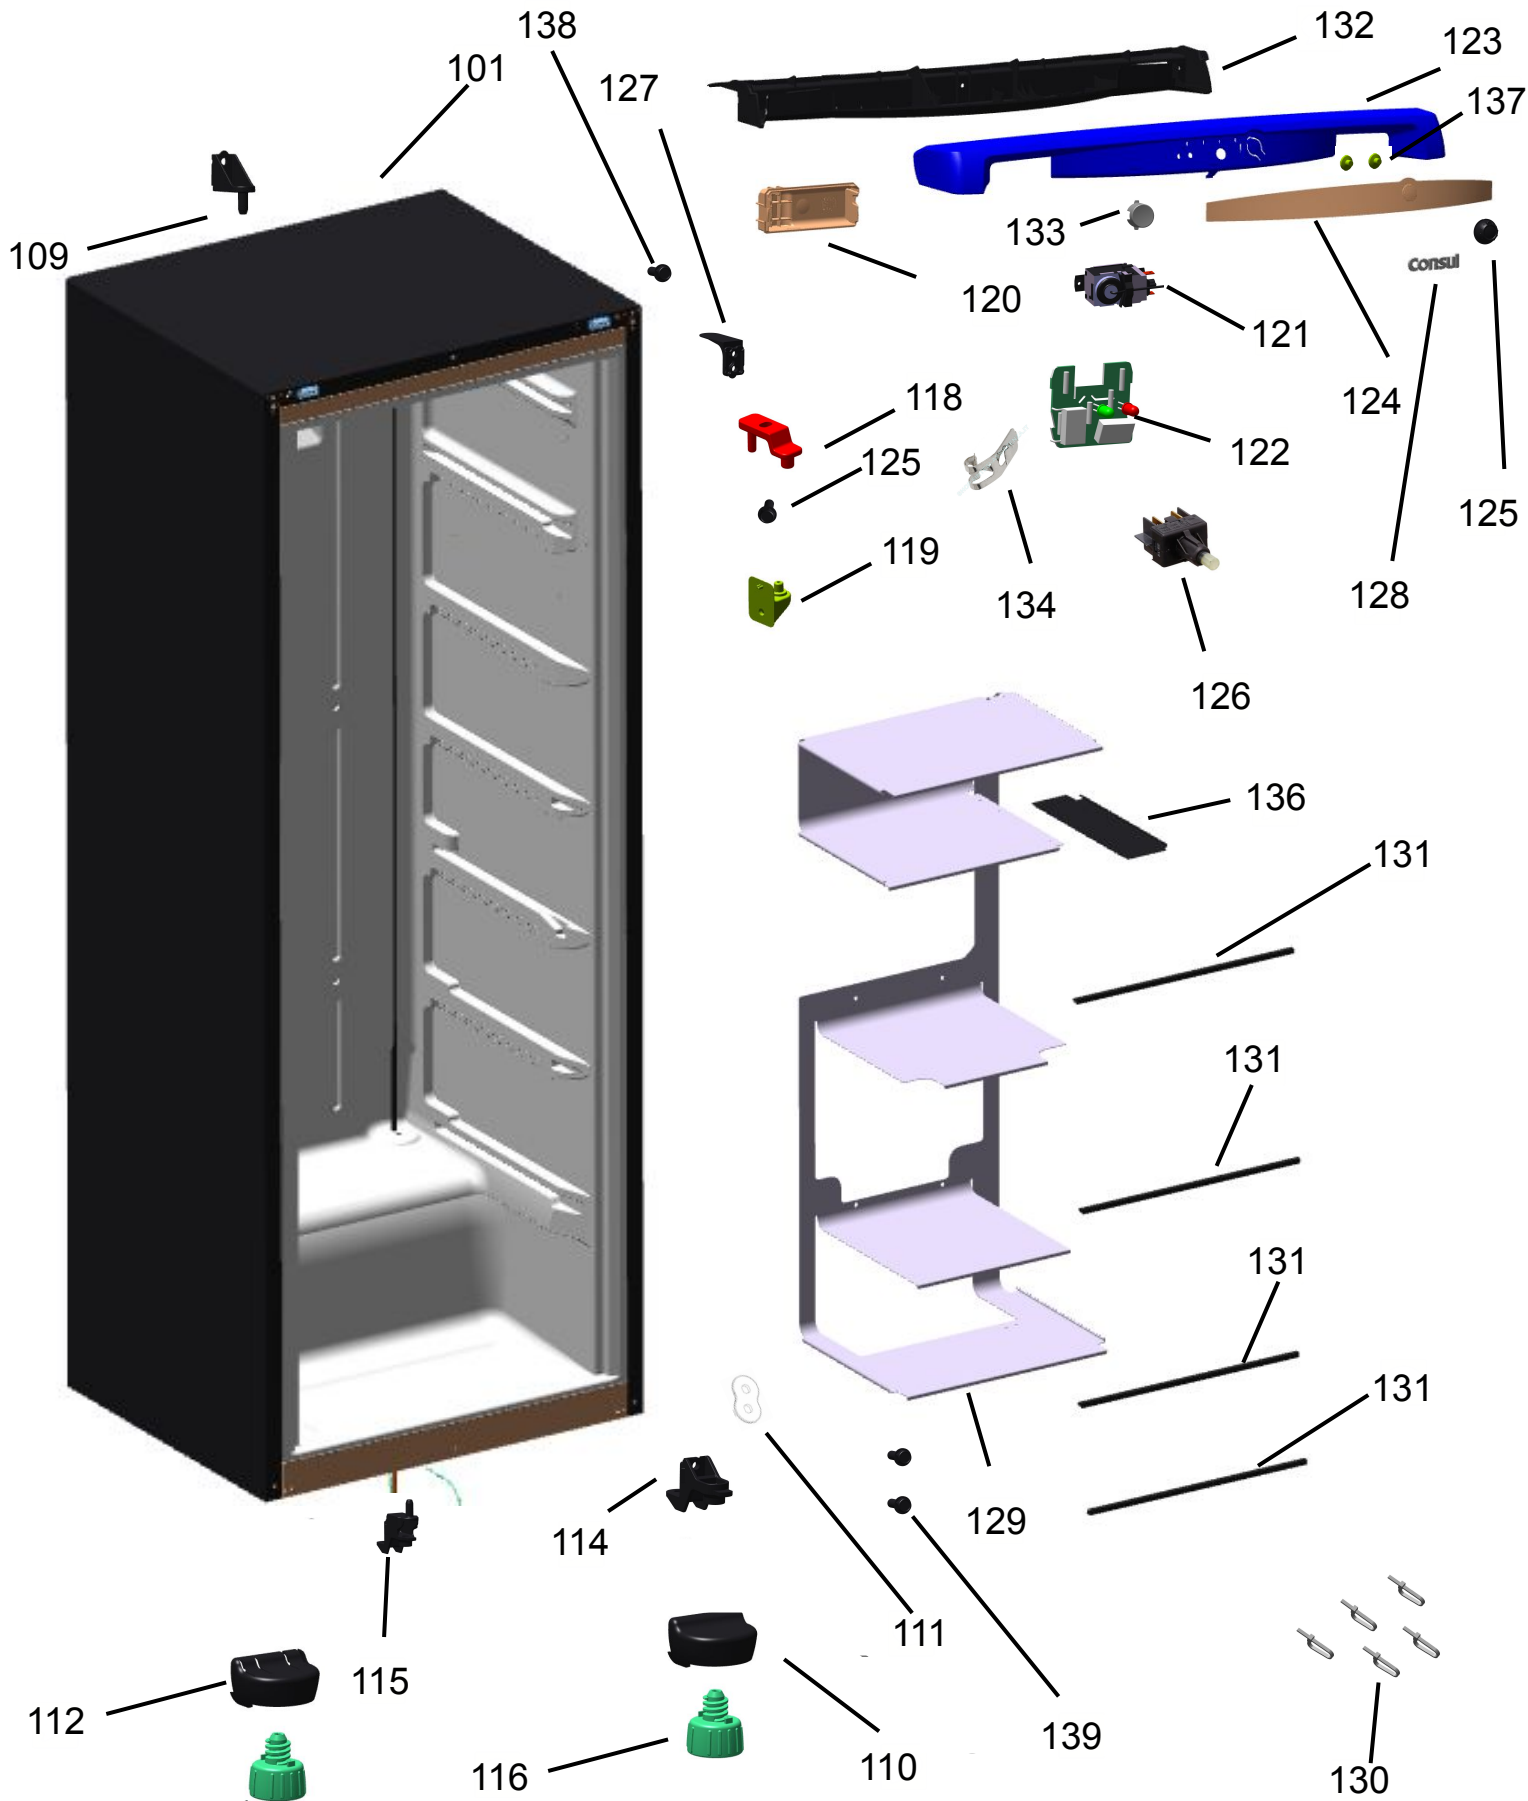

Vista Explodida do Produto

Motivo

Revisão

Em caso de dúvida
entre em contato
com o CDP Código:
**ATRAVÉS DE UMA
SOLICITAÇÃO DE
SERVIÇOS NO CRM**

Modelo do produto

CVU30E

Categoria do produto

Freezer

Marca do produto

BRASTEMP

Vista Explodida do Produto

Vista Explodida do Produto

Vista Explodida do Produto

Vista Explodida do Produto