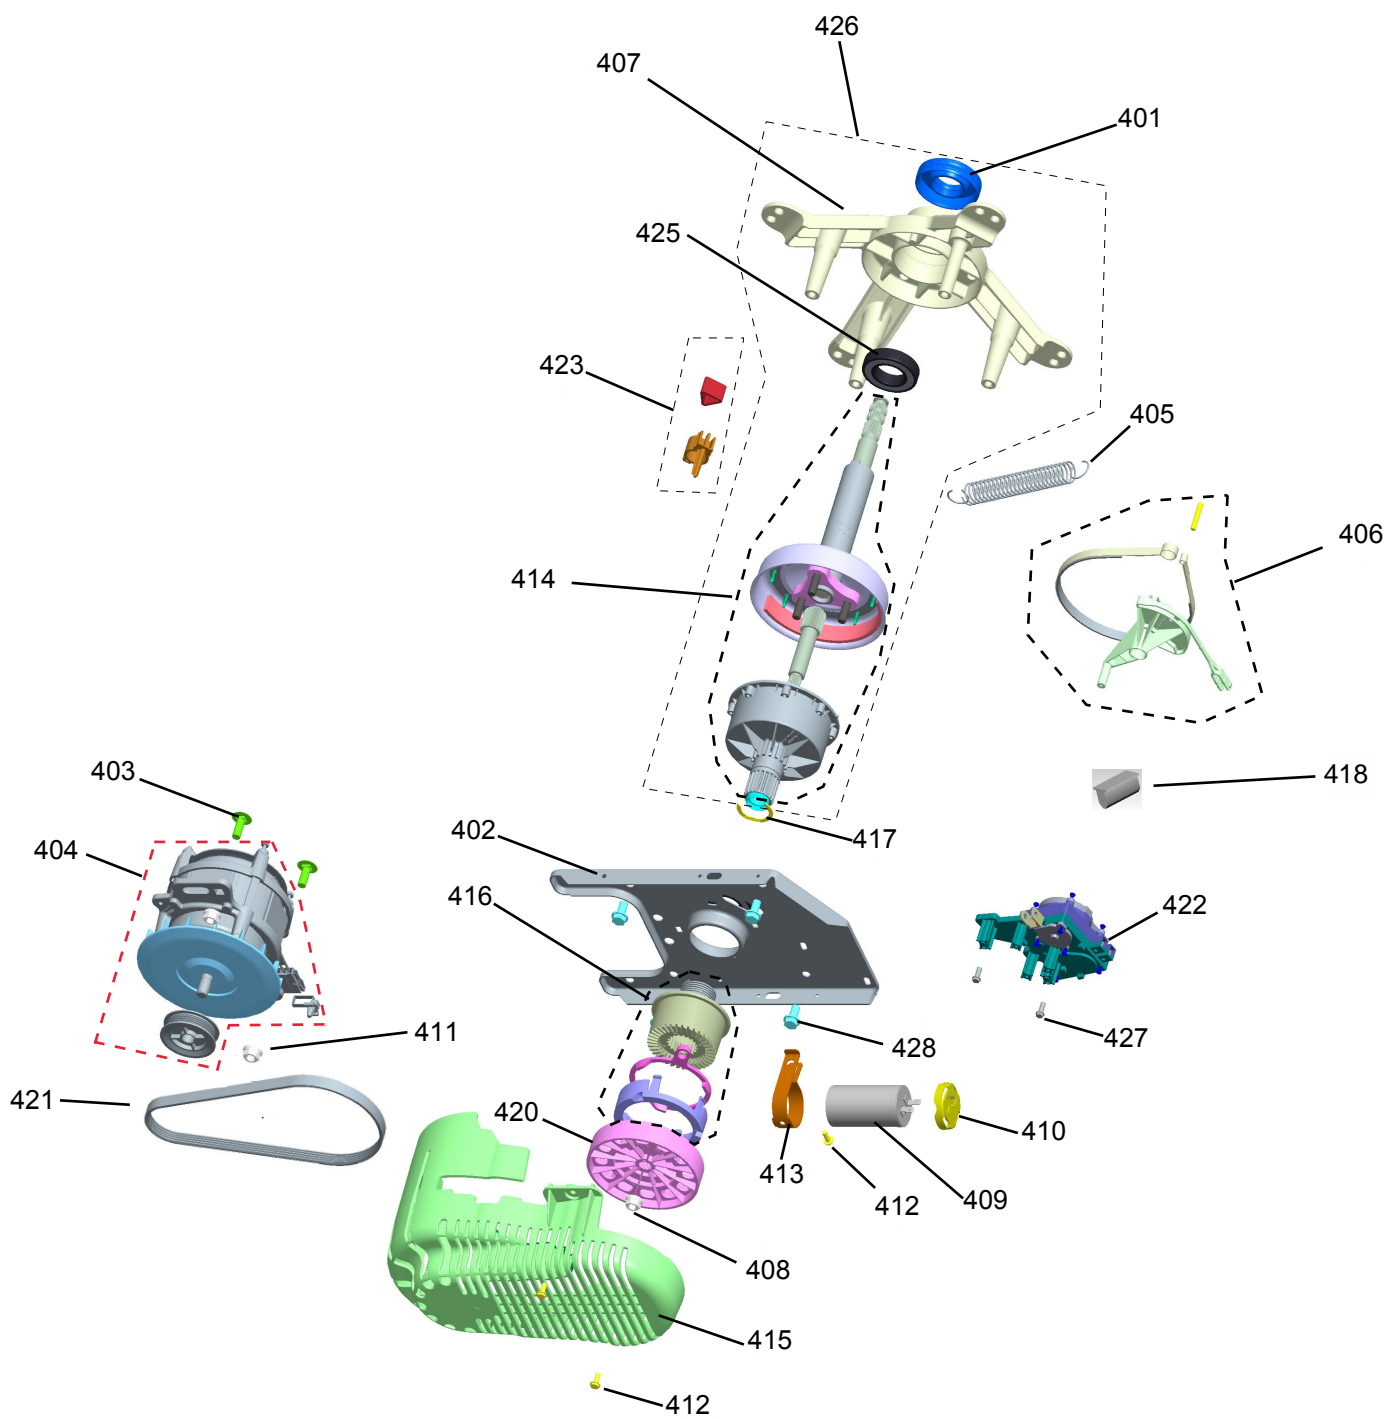

Vista Explodida do Produto

Motivo	Lançamento
Modelo do produto	7 W6 \$, AB
Categoria do produto	Lavanderia
Marca do produto	7 cbgi `

**Em caso de dúvida,
entre em contato
com o
CDP Códigos
através de uma
Solicitação de Serviços
no CRM**

Energia (Elétrica)		REFRIGERADOR
Padrão NBR 13568	Modelo	AR001 XZ001
Tipo de energia (voltagem/frequência)		AR001: 220V/60Hz XZ001: 220V/60Hz
Mais eficiente		A
Menos eficiente		
CONSUMO DE ENERGIA (kWh/ano)		XY,Z
Consumo em modo Standby (W)		000
Volume de compressores de capacidade (l)		000
Temperatura de congelador (°C)		RECO - 1
Temperatura de geladeira (°C)		RECO - 1
PROCEL		PROCEL

501

510

502

505

504

503

507

Posicione a mangueira onde desaja reutilizar a água do lavagem.
Abra e feche a tampa da lavadora para drenar a água.

508

509

506

511

512

513