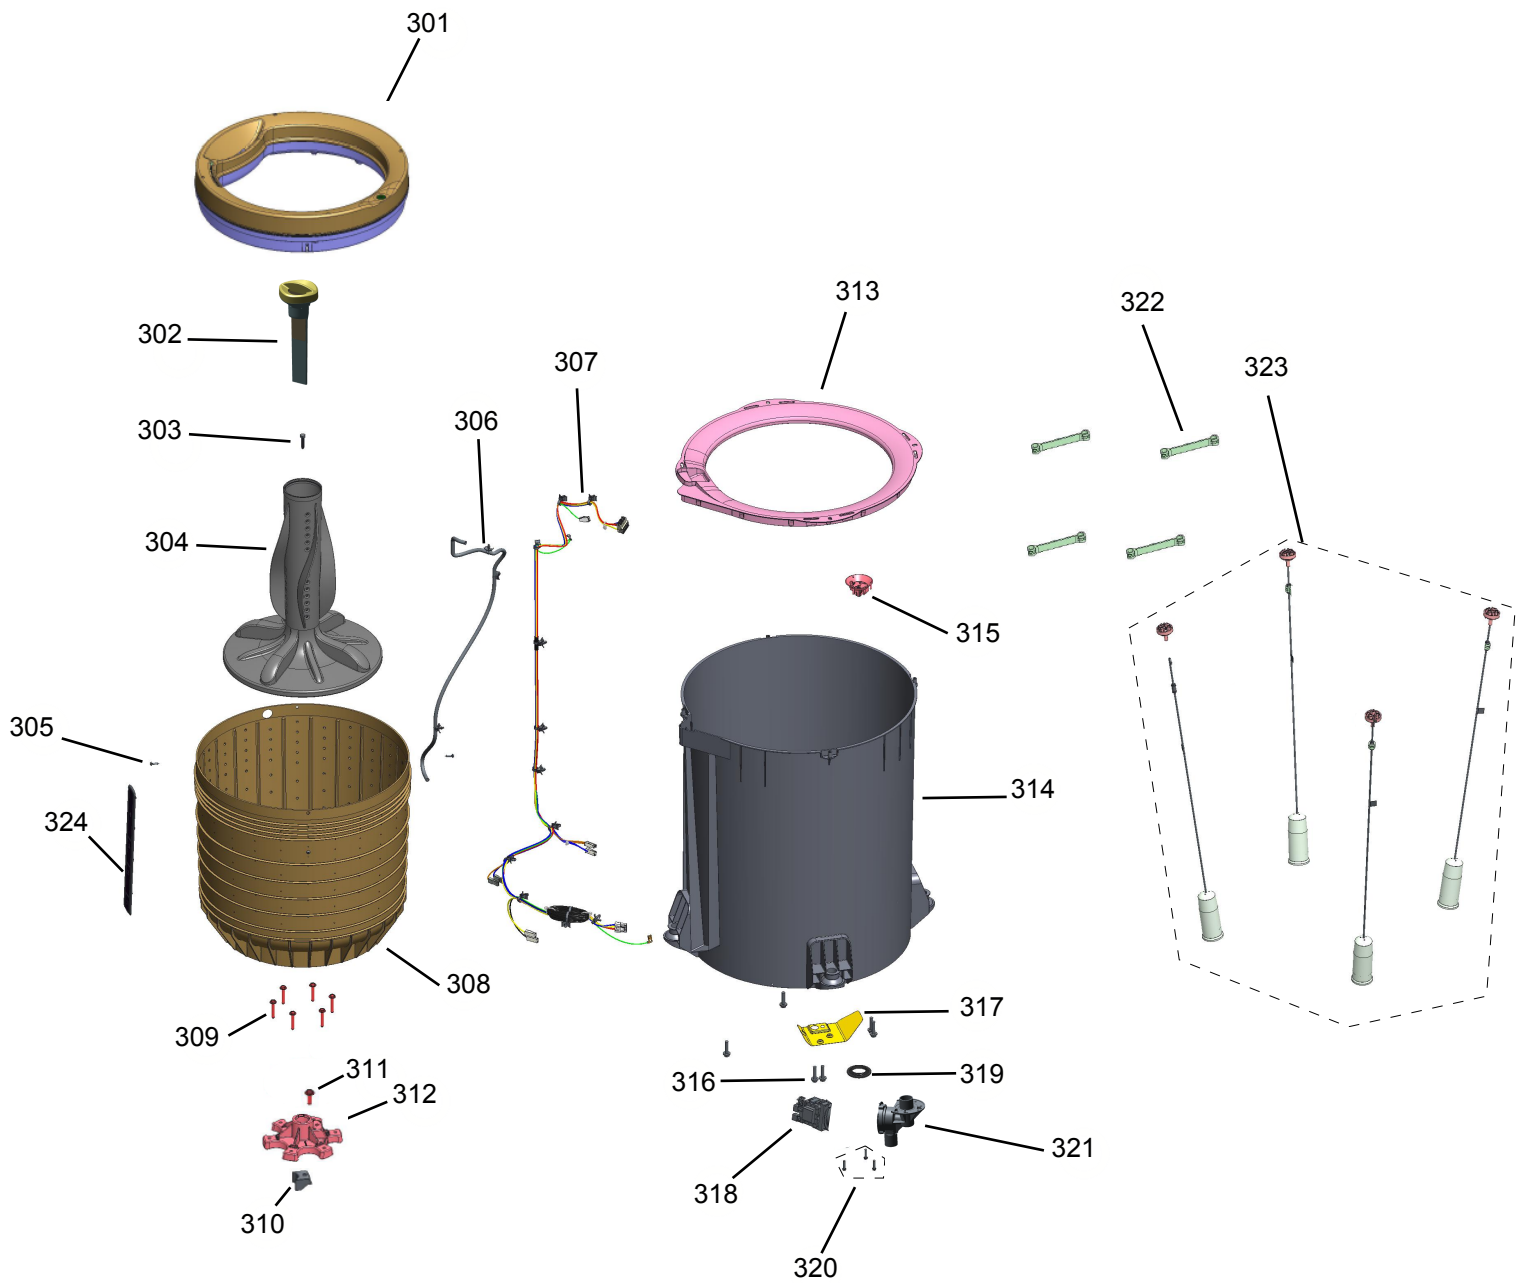

Vista Explodida do Produto

Motivo	Lançamento
Modelo do produto	7 W6 \$, AB
Categoria do produto	Lavanderia
Marca do produto	7 cbgi `

**Em caso de dúvida,
entre em contato
com o
CDP Códigos
através de uma
Solicitação de Serviços
no CRM**

501

510

502

505

504

503

507

Posicione a mangueira onde desaja reutilizar a água do lavagem.
Abra e feche a tampa da lavadora para drenar a água.

508

509

506

511

512

513