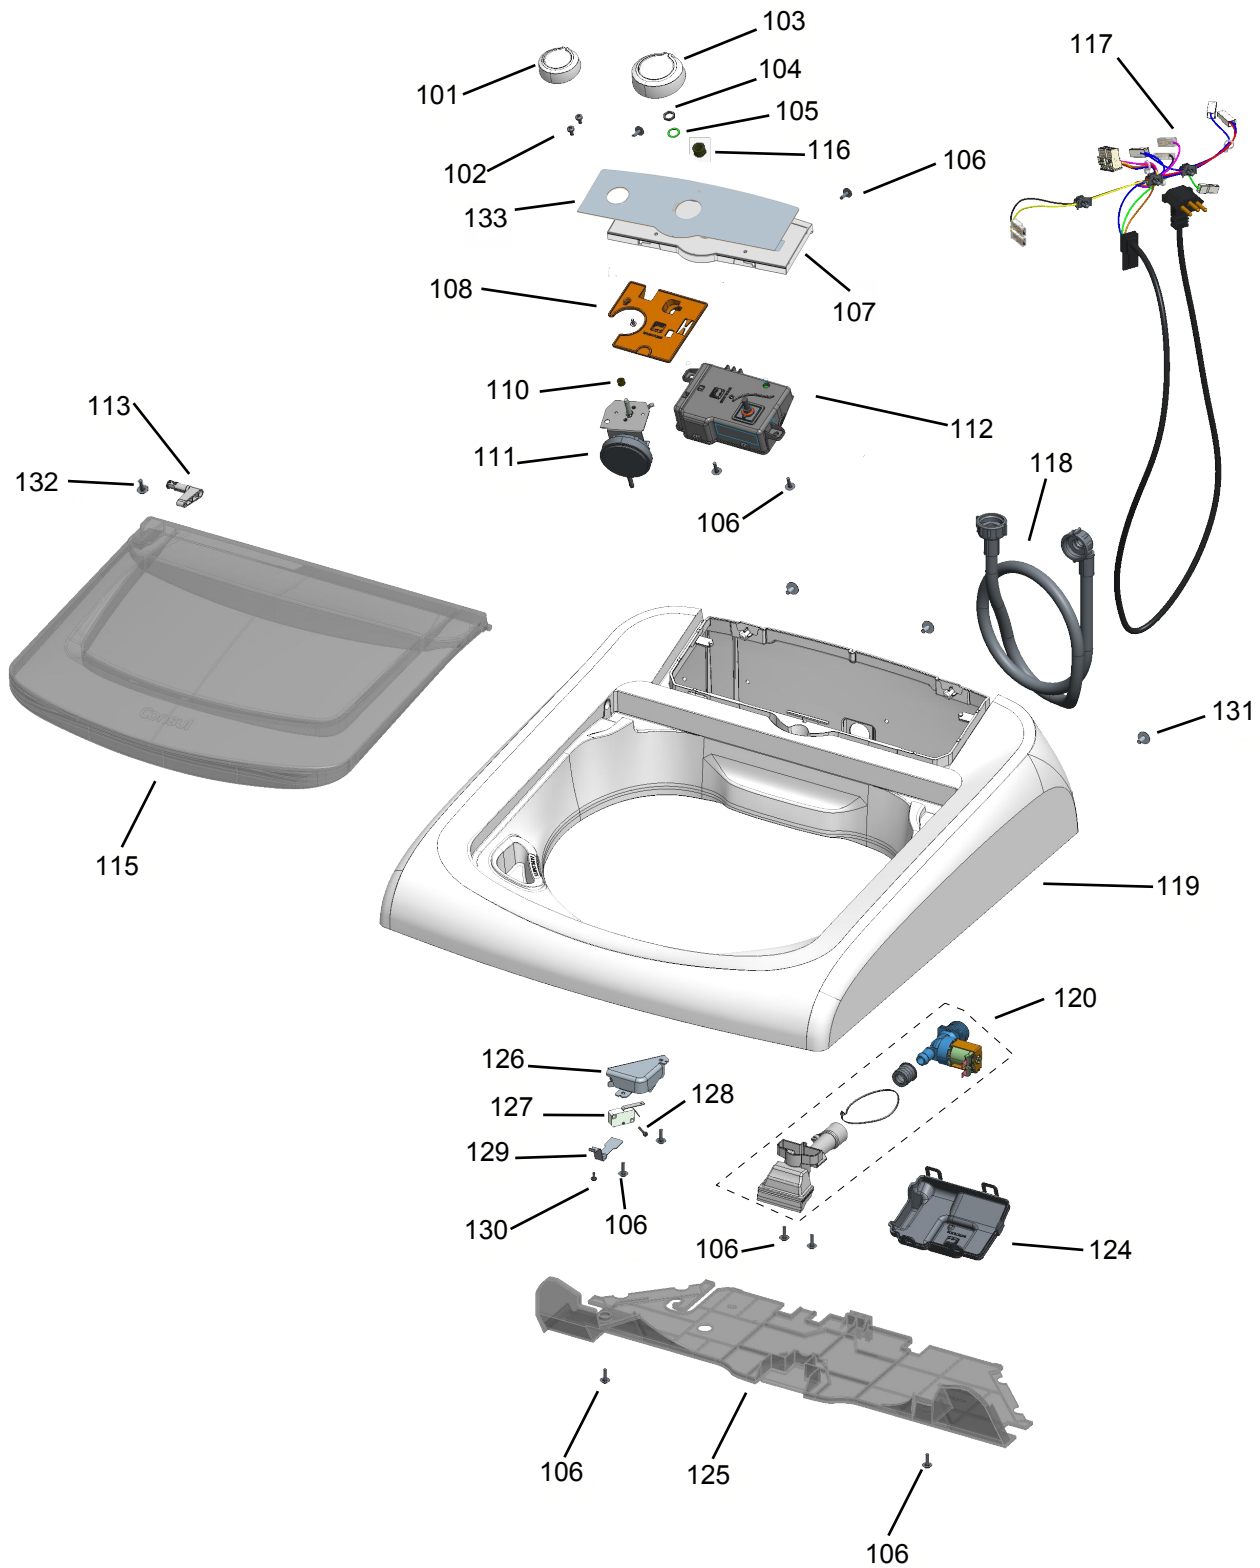

Vista Explodida do Produto

Motivo	Lançamento
Modelo do produto	7 W6 \$, AB
Categoria do produto	Lavanderia
Marca do produto	7 cbgi `

**Em caso de dúvida,
entre em contato
com o
CDP Códigos
através de uma
Solicitação de Serviços
no CRM**

Energia (Elétrica)		REFRIGERADOR
Padrão NBR 13568	Modelo	AR001 XZ001
Tipo de energia (voltagem/frequência)		AR001: 220V/60Hz XZ001: 220V/60Hz
Mais eficiente		A
Menos eficiente		
CONSUMO DE ENERGIA (kWh/ano)		XY,Z
Consumo em modo Standby (W)		000
Volume de compressores de capacidade (l)		000
Temperatura de congelador (°C)		RECO - 1
Temperatura de geladeira (°C)		RECO - 1
PROCEL		PROCEL

501

510

502

505

504

503

507

Posicione a mangueira onde desaja reutilizar a água do lavagem.
Abra e feche a tampa da lavadora para drenar a água.

508

509

506

511

512

513