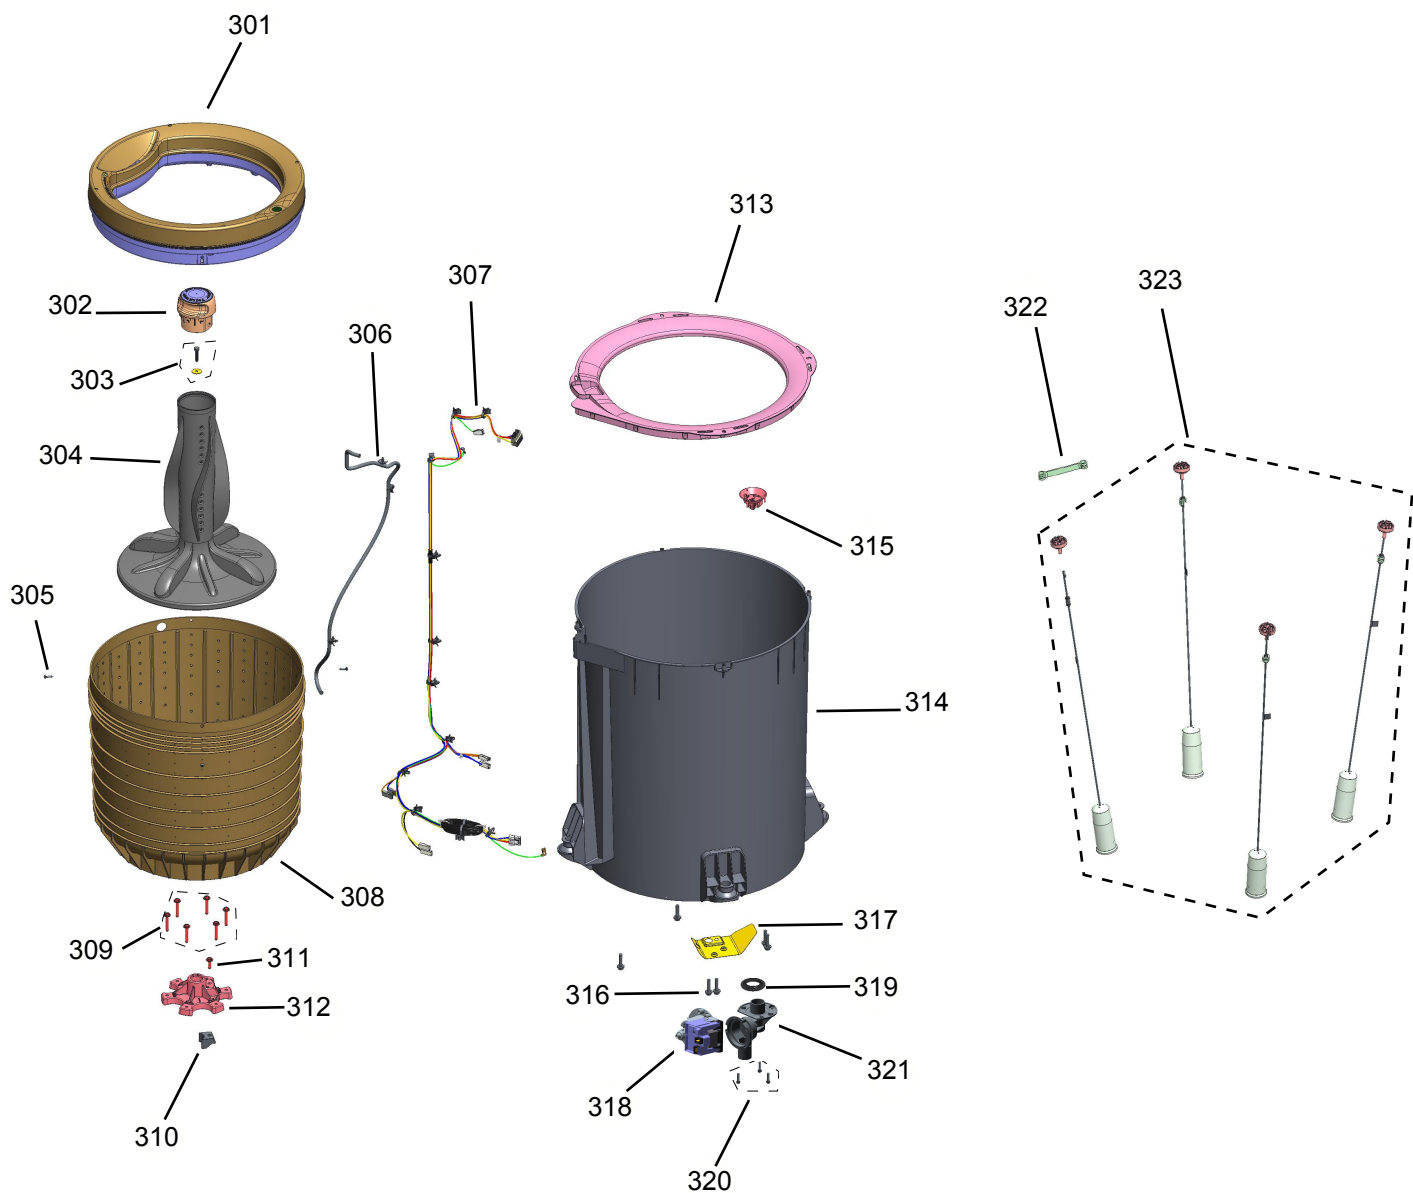

Vista Explodida do Produto

Motivo	Lançamento
Modelo do produto	7W7\$, AB
Categoria do produto	Lavanderia
Marca do produto	7cbgi`

**Em caso de dúvida,
entre em contato
com o
CDP Códigos
através de uma
Solicitação de Serviços
no CRM**

PROCEL Programa Nacional de Melhoria de Qualidade em Produtos de Consumo em Massa

501

510

502

505

504

503

lavagem econômica com reutilização de água

Posicione a mangueira onde deseja reutilizar a água da lavagem.

Água é reciclada ao longo da lavagem para diminuir o consumo.

507

509

Solução de engenharia

508

511

506