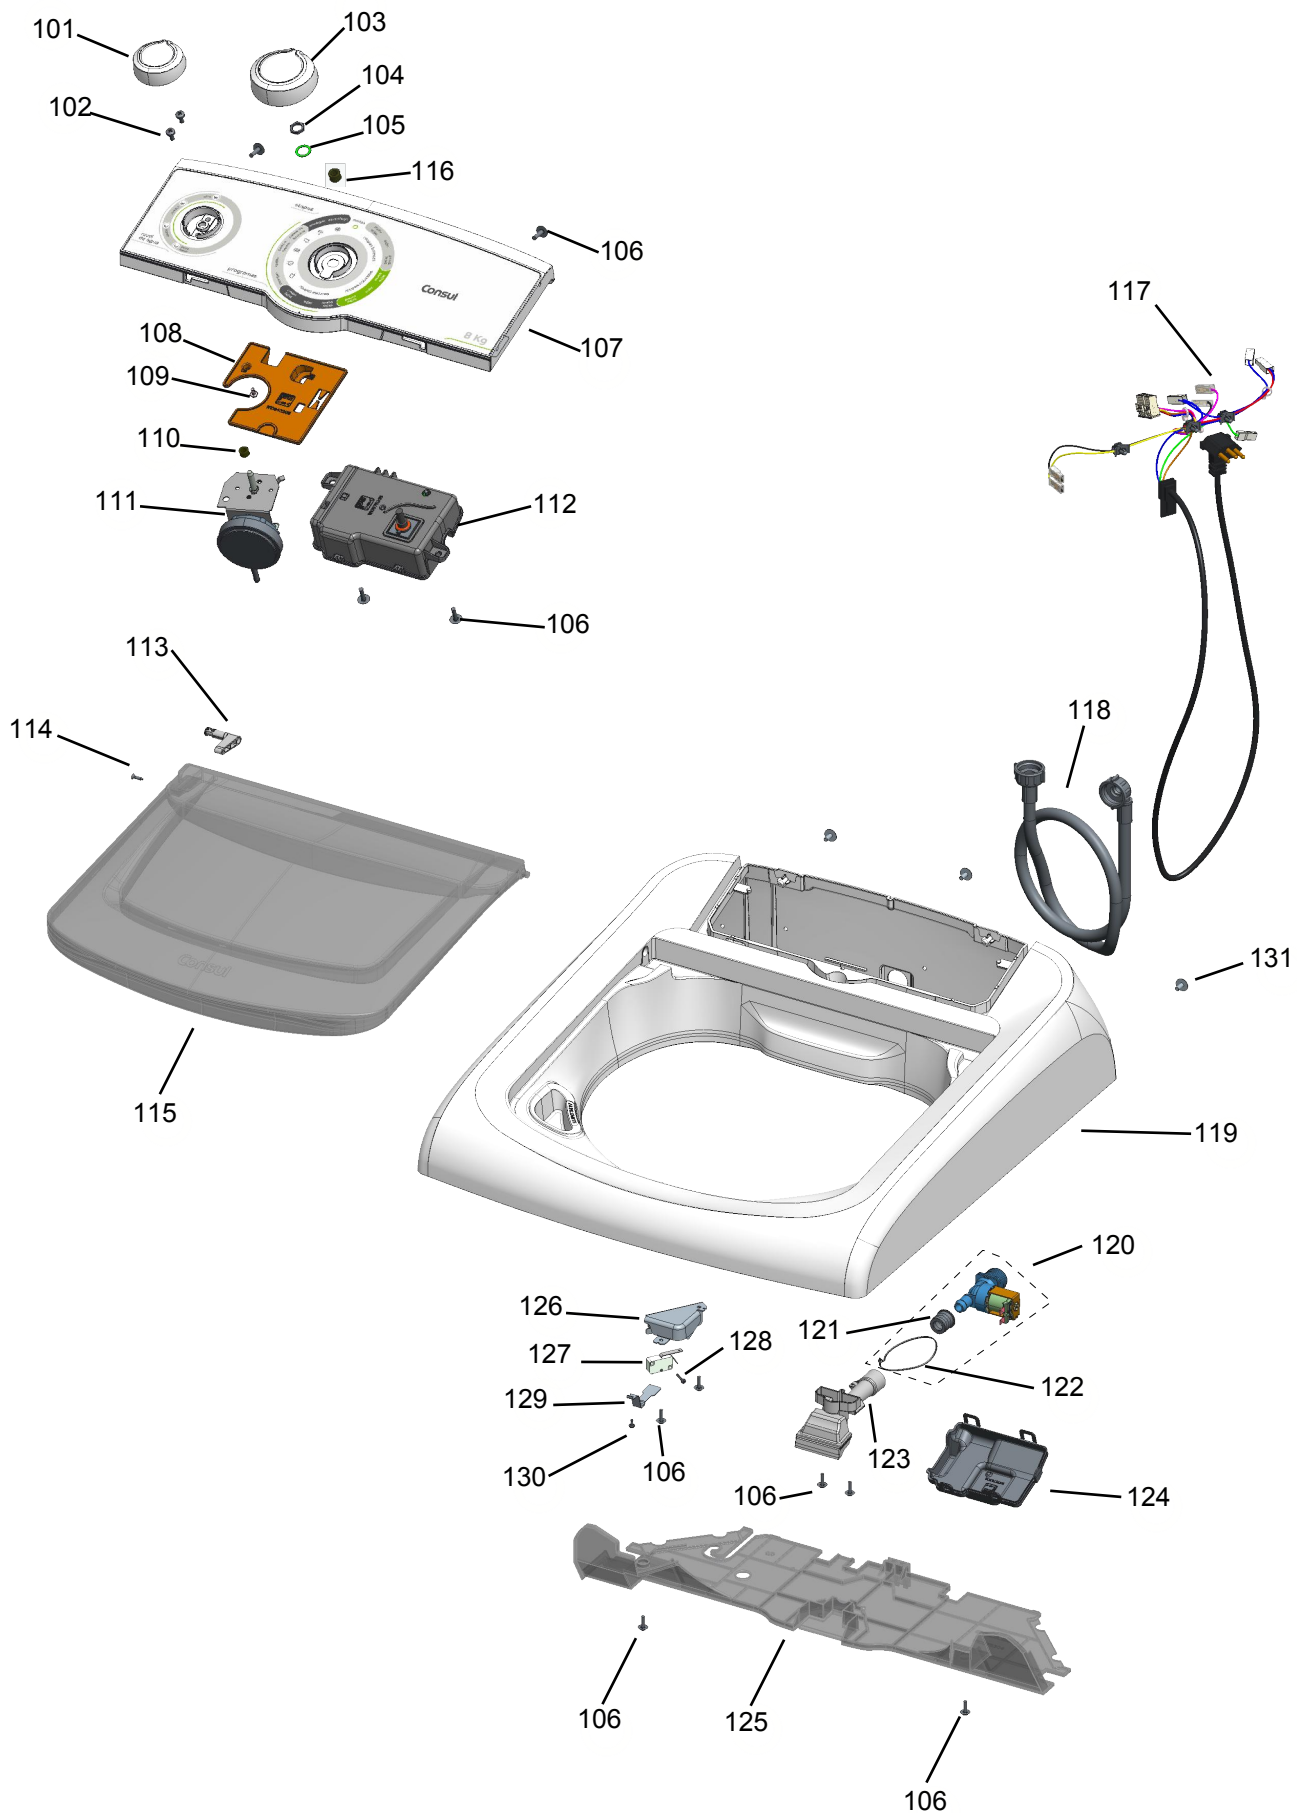

Vista Explodida do Produto

Motivo	Lançamento
Modelo do produto	7W7\$, AB
Categoria do produto	Lavanderia
Marca do produto	7cbgi`

**Em caso de dúvida,
entre em contato
com o
CDP Códigos
através de uma
Solicitação de Serviços
no CRM**

Energia (Elétrica)		REFERENCIAL
Padrão	Melhor	ABCD E
Tipos de energia	Melhor (menor consumo)	ABCD E
Menos eficiente		
CONSUMO DE ENERGIA (kWh/ano)		XYZ
Válvula de segurança (litros/h)		100
Temperatura de congelador (°C)		-18

PROCEL Programa Nacional de Melhoria de Qualidade em Produtos de Consumo em Massa

501

510

502

505

504

503

lavagem econômica com reutilização de água

Posicione a mangueira onde deseja reutilizar a água da lavagem.

Água é reciclada ao longo da lavagem para diminuir o consumo.

507

509

Solução de engenharia

508

511

506