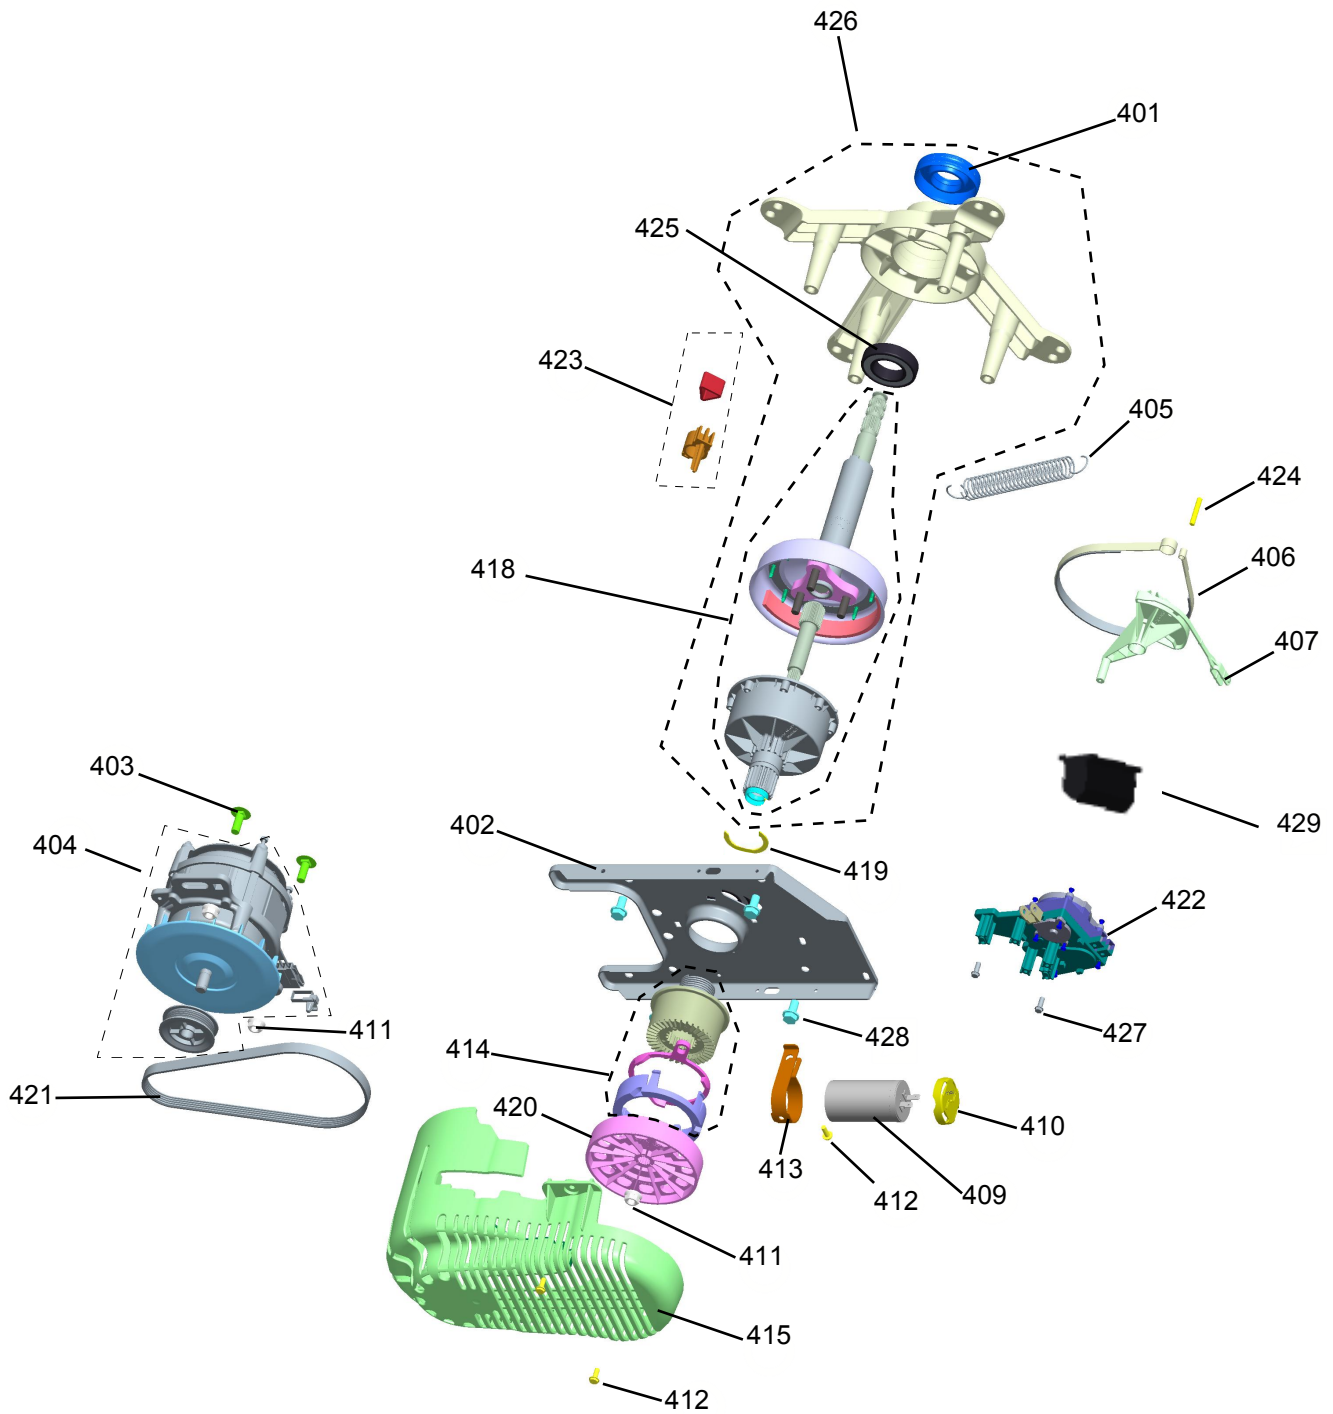

Vista Explodida do Produto

Motivo	Lançamento
Modelo do produto	7W7\$, AB
Categoria do produto	Lavanderia
Marca do produto	7cbgi`

**Em caso de dúvida,
entre em contato
com o
CDP Códigos
através de uma
Solicitação de Serviços
no CRM**

PROCEL Programa Nacional de Melhoria de Qualidade em Produtos de Consumo em Massa

501

510

502

505

504

503

lavagem econômica com reutilização de água

Posicione a mangueira onde deseja reutilizar a água da lavagem.

Água é reciclada ao longo da lavagem para diminuir o consumo.

507

509

Solução de engenharia

508

511

506

512

Solução de engenharia