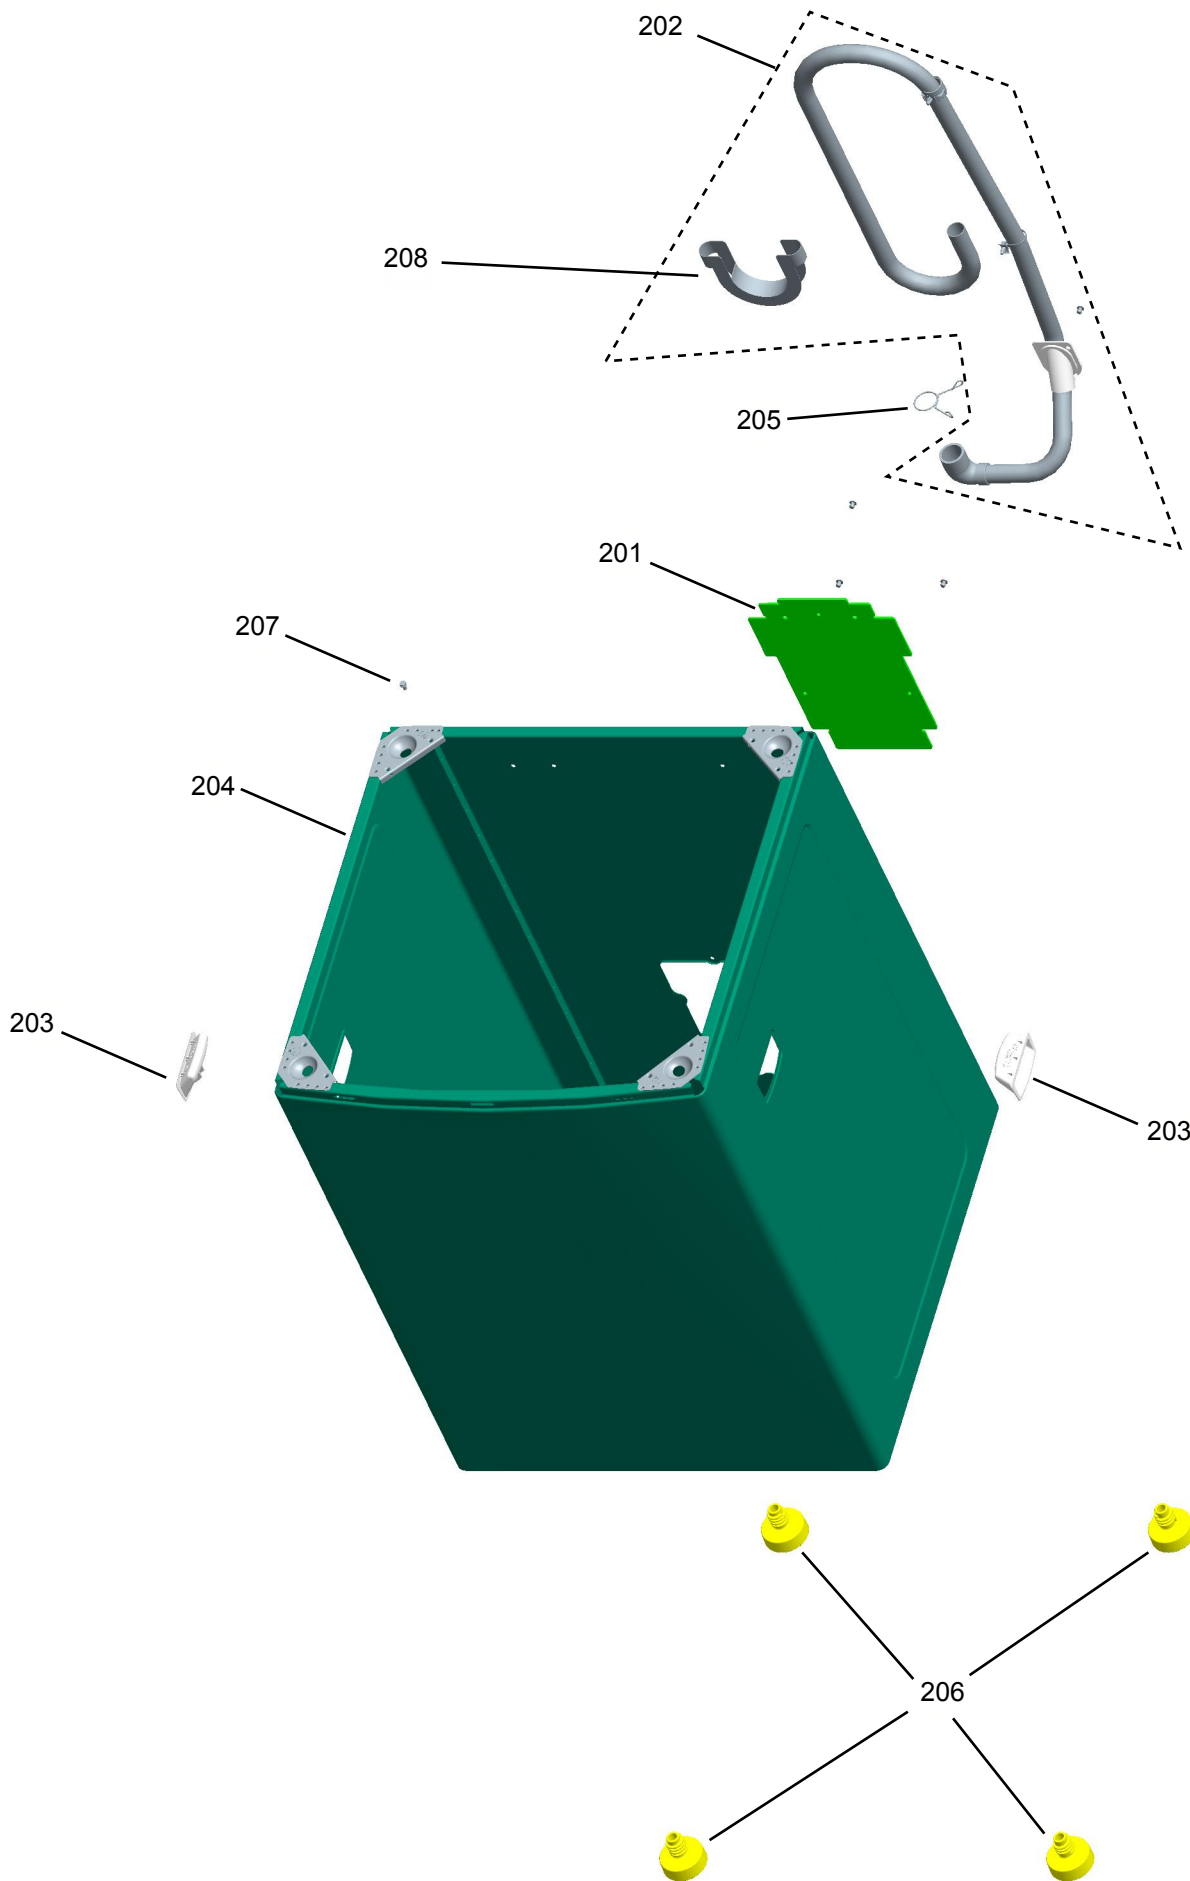

Vista Explodida do Produto

Motivo	Lançamento
Modelo do produto	7W7\$, AB
Categoria do produto	Lavanderia
Marca do produto	7cbgi`

**Em caso de dúvida,
entre em contato
com o
CDP Códigos
através de uma
Solicitação de Serviços
no CRM**

PROCEL Programa Nacional de Melhoria de Qualidade em Produtos de Consumo em Massa

501

510

502

505

504

503

lavagem econômica com reutilização de água

Posicione a mangueira onde deseja reutilizar a água da lavagem.

Água é reciclada ao longo da lavagem para diminuir o consumo.

507

509

Solução de engenharia

508

511

506