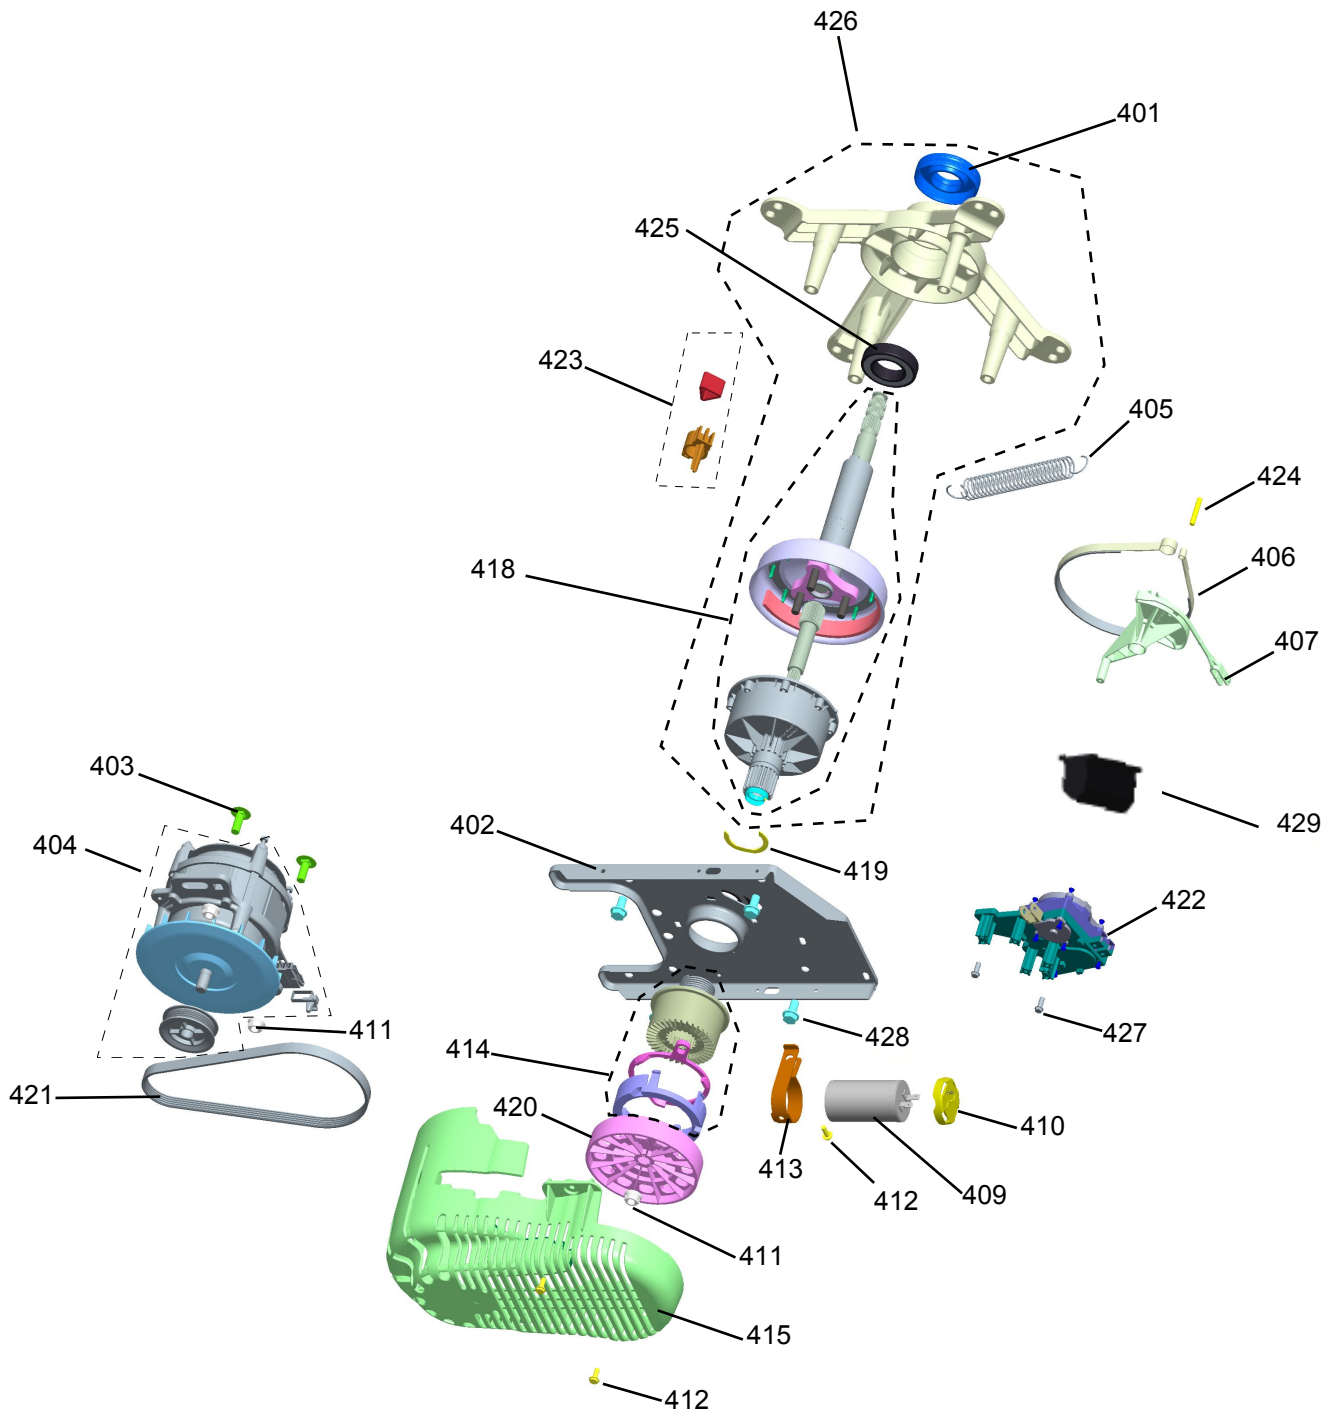

Vista Explodida do Produto

Motivo	Lançamento
Modelo do produto	7W7\$, AB
Categoria do produto	Lavanderia
Marca do produto	7cbgi`

**Em caso de dúvida,
entre em contato
com o
CDP Códigos
através de uma
Solicitação de Serviços
no CRM**

Energia (Elétrica)	
<p>Referência: AECOT 7/10/2011</p> <p>Arquiteto: P/0020</p> <p>Classe: A</p>	<p>Consumo de energia (kWh/mês): XYZ</p> <p>Volume de capacidade do compressor (l): 100</p> <p>Temperatura do compressor (°C): 100</p> <p>PROCEL (Programa Nacional de Conservação de Energia Elétrica)</p>

501

510

502

505

504

503

507

509