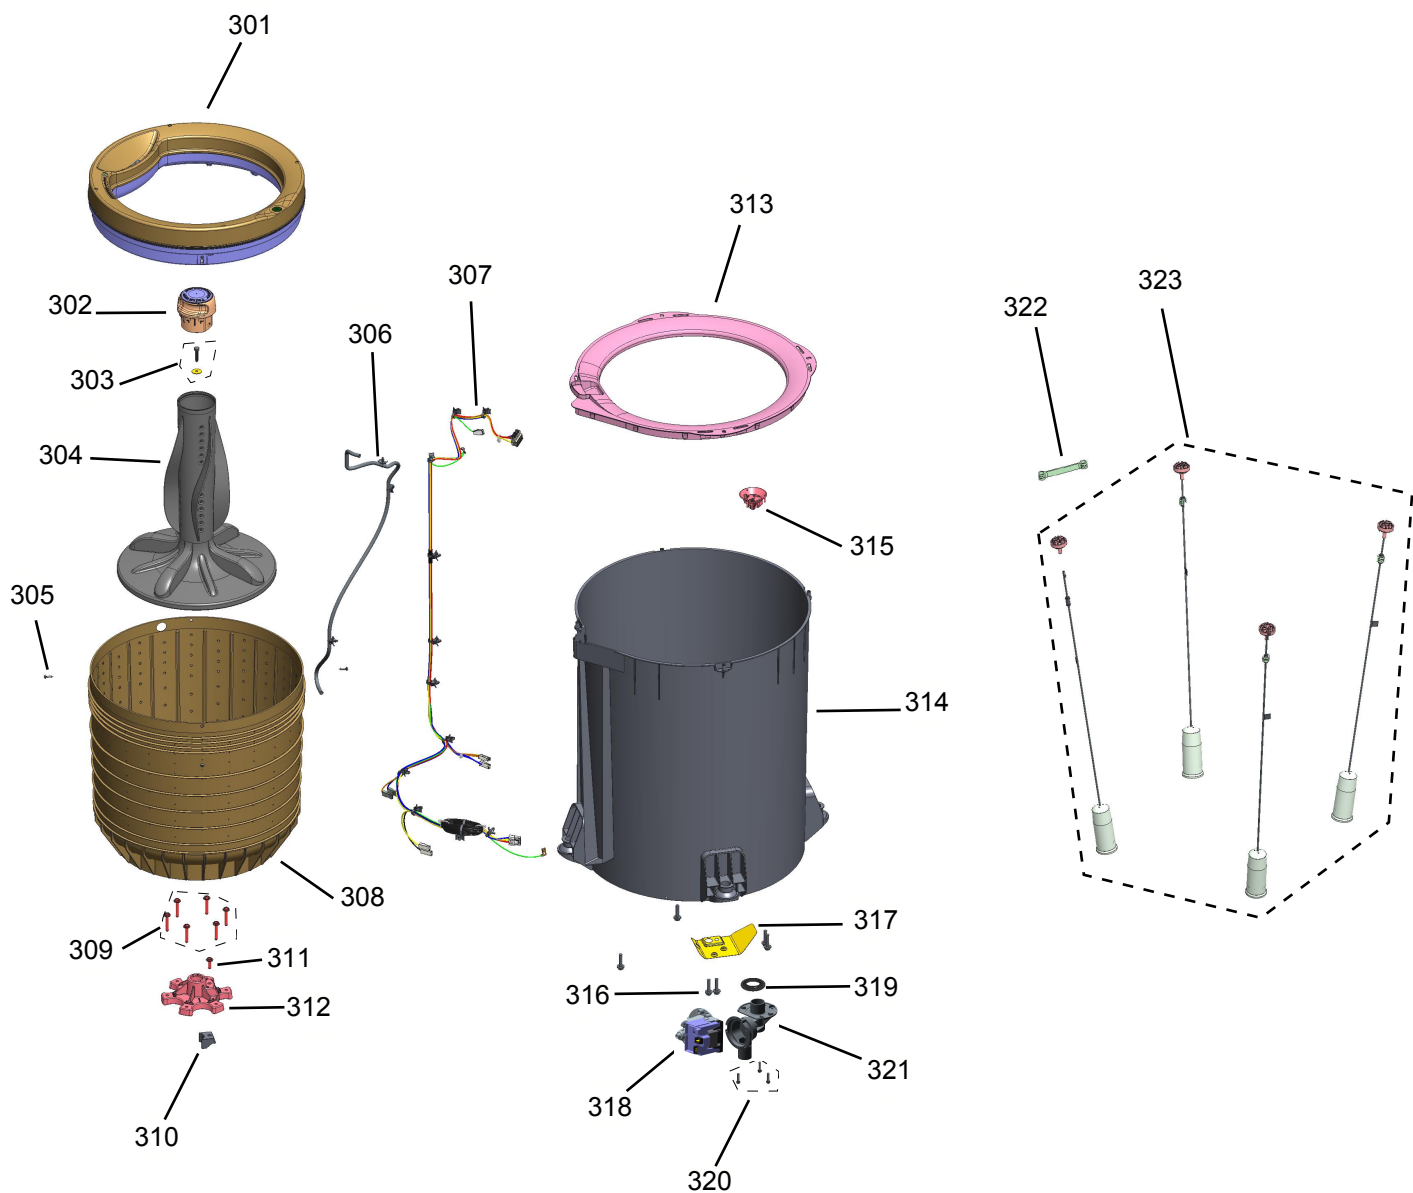

Vista Explodida do Produto

Motivo	Lançamento
Modelo do produto	7W7\$, AB
Categoria do produto	Lavanderia
Marca do produto	7cbgi`

**Em caso de dúvida,
entre em contato
com o
CDP Códigos
através de uma
Solicitação de Serviços
no CRM**

Energia (Elétrica)	
<p>Referência: AECOT 7/10/2011</p> <p>Arquiteto: P/0020</p> <p>Classe: A</p>	<p>Consumo de energia (kWh/mês): XYZ</p> <p>Volume de capacidade do compressor (l): 100</p> <p>Temperatura do compressor (°C): 100</p> <p>PROCEL (Programa Nacional de Conservação de Energia Elétrica)</p>

501

510

502

505

504

503

507

509