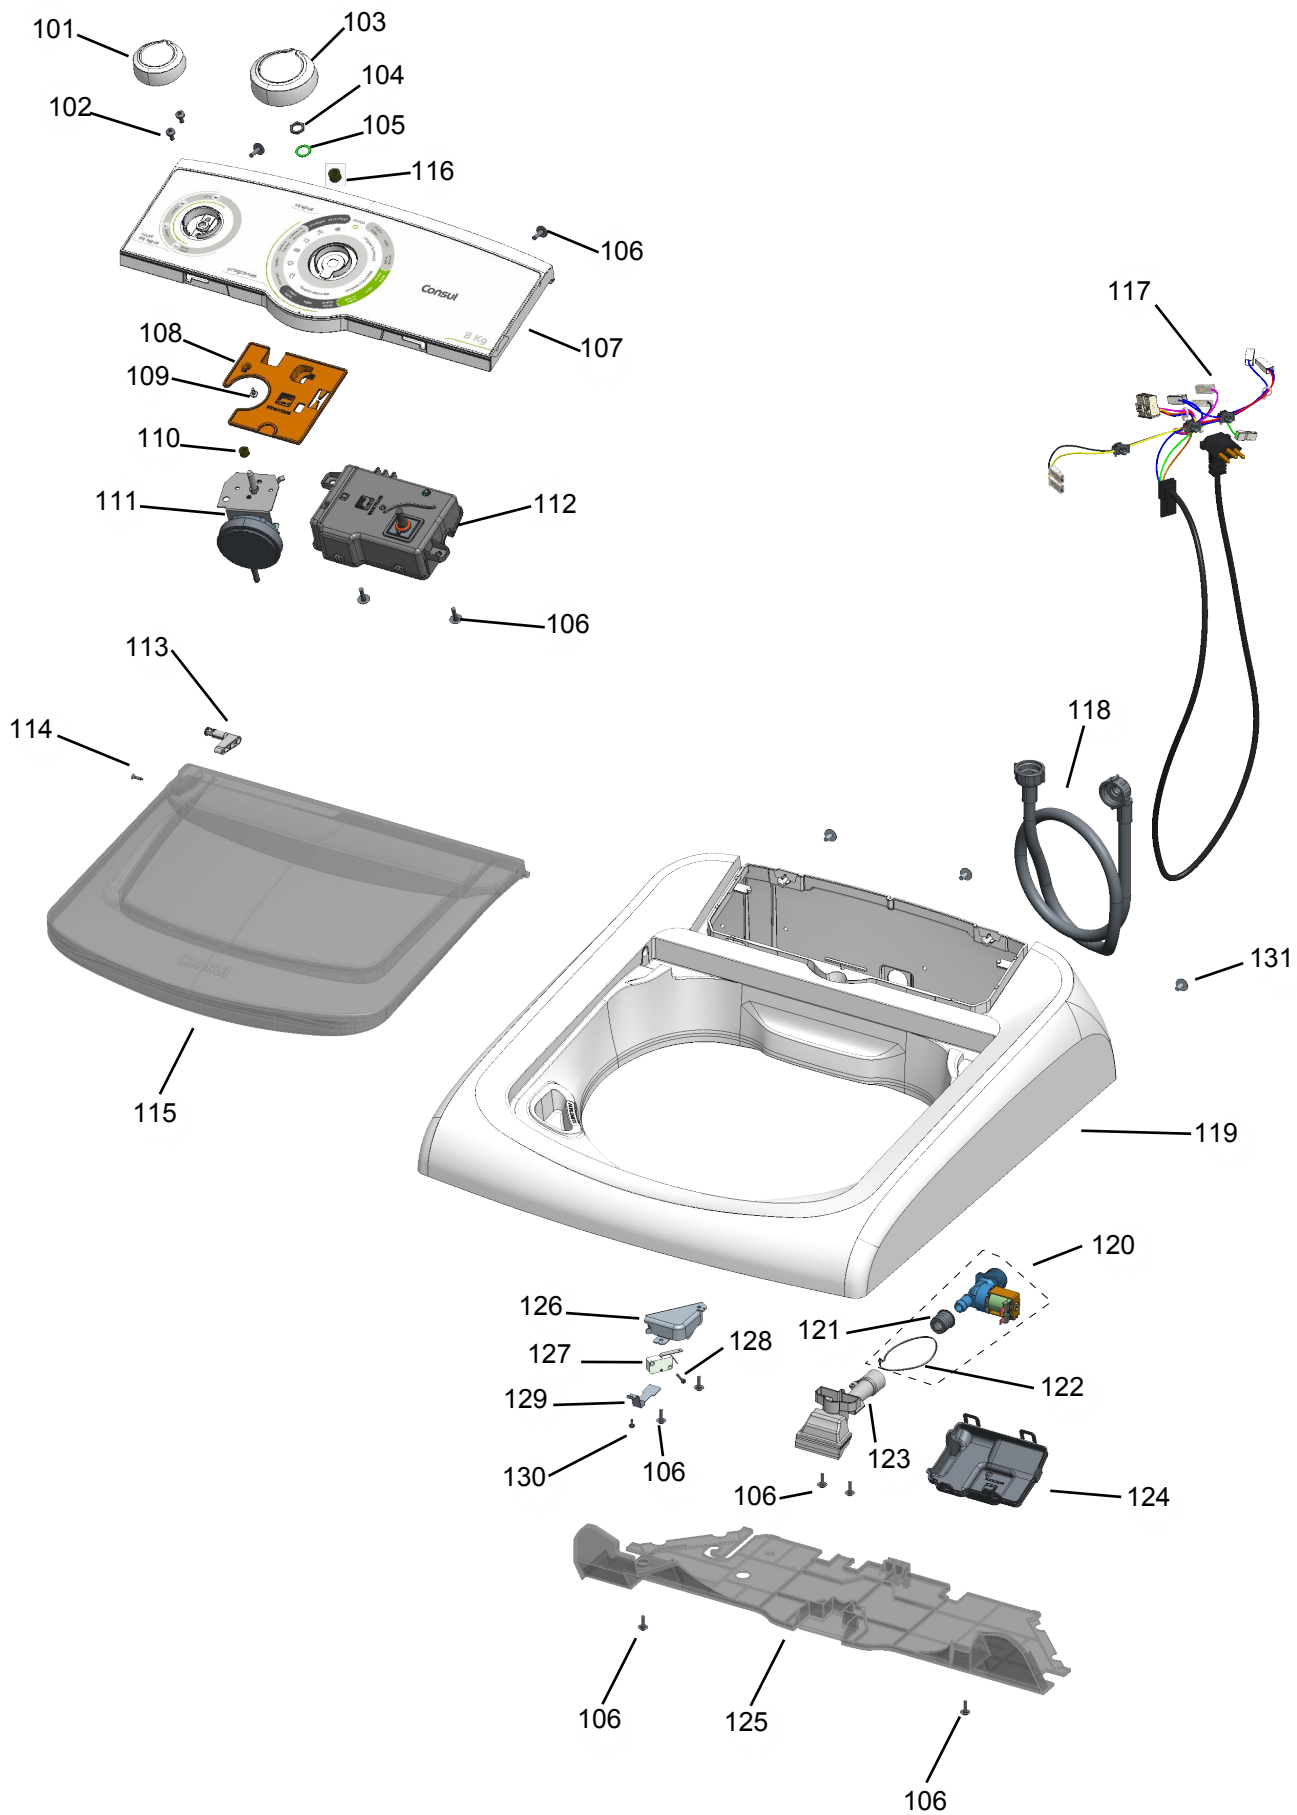

Vista Explodida do Produto

Motivo	Lançamento
Modelo do produto	7W7\$, AB
Categoria do produto	Lavanderia
Marca do produto	7cbgi`

**Em caso de dúvida,
entre em contato
com o
CDP Códigos
através de uma
Solicitação de Serviços
no CRM**

Energia (Elétrica)	
<p>Referência: AECOT 7/10/2011</p> <p>Arquiteto: P/0020</p> <p>Classe: A</p>	<p>Consumo de energia (kWh/mês): XYZ</p> <p>Volume de capacidade do compressor (l): 100</p> <p>Temperatura do compressor (°C): 100</p> <p>PROCEL (Programa Nacional de Conservação de Energia Elétrica)</p>

501

510

502

505

504

503

507

509