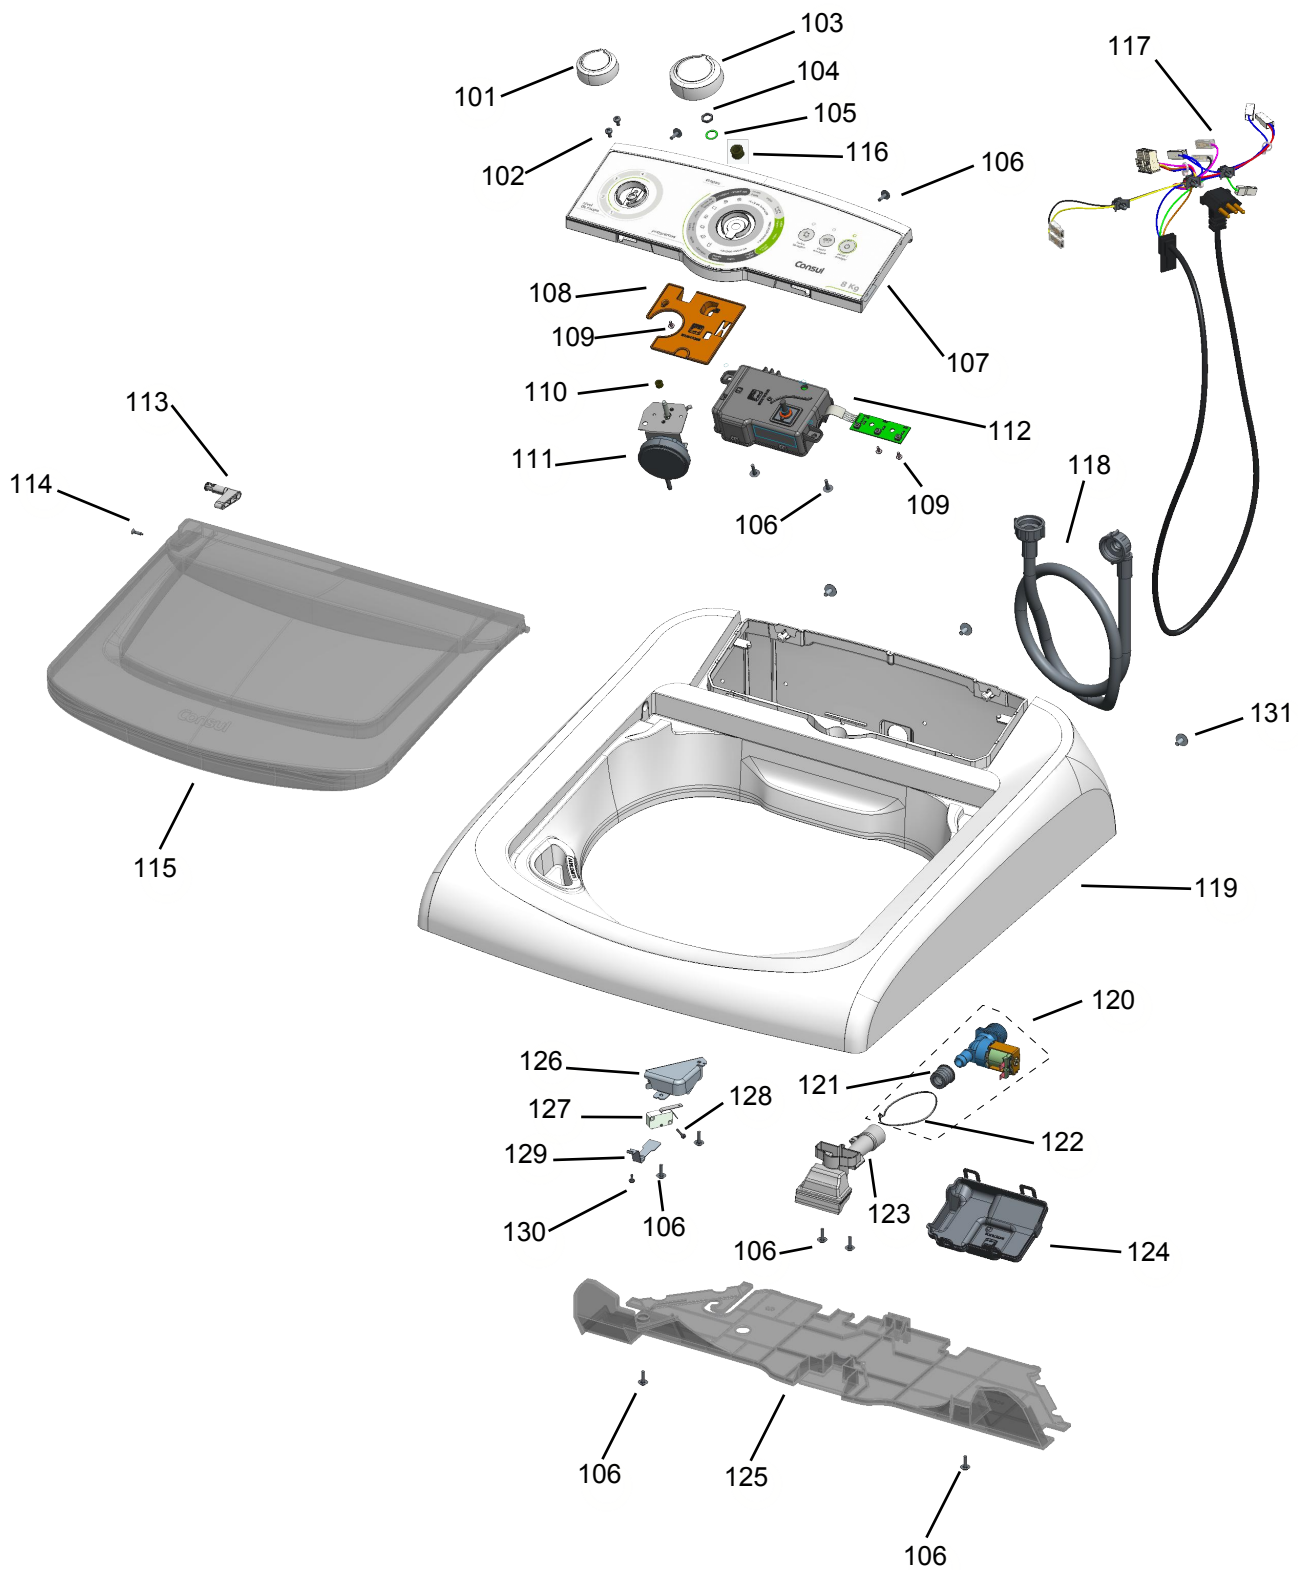

# CATÁLOGO DE PEÇAS

## Lavadora Consul Facilitie 8Kg (Branco) CWE08AB

Revisão	Motivo	Páginas Alteradas	Elaborado Por	Revisado Por	Data
R0.0	Lançamento		Andre Lemos Silva		

501

EMBALAGEM  
SACO PLASTICO  
TERMO-  
COMPRIMIVEL

502

503

504

505

508

507

512

509

506

ETIQUETA DE  
REUTILIZAÇÃO  
DE ÁGUA

511