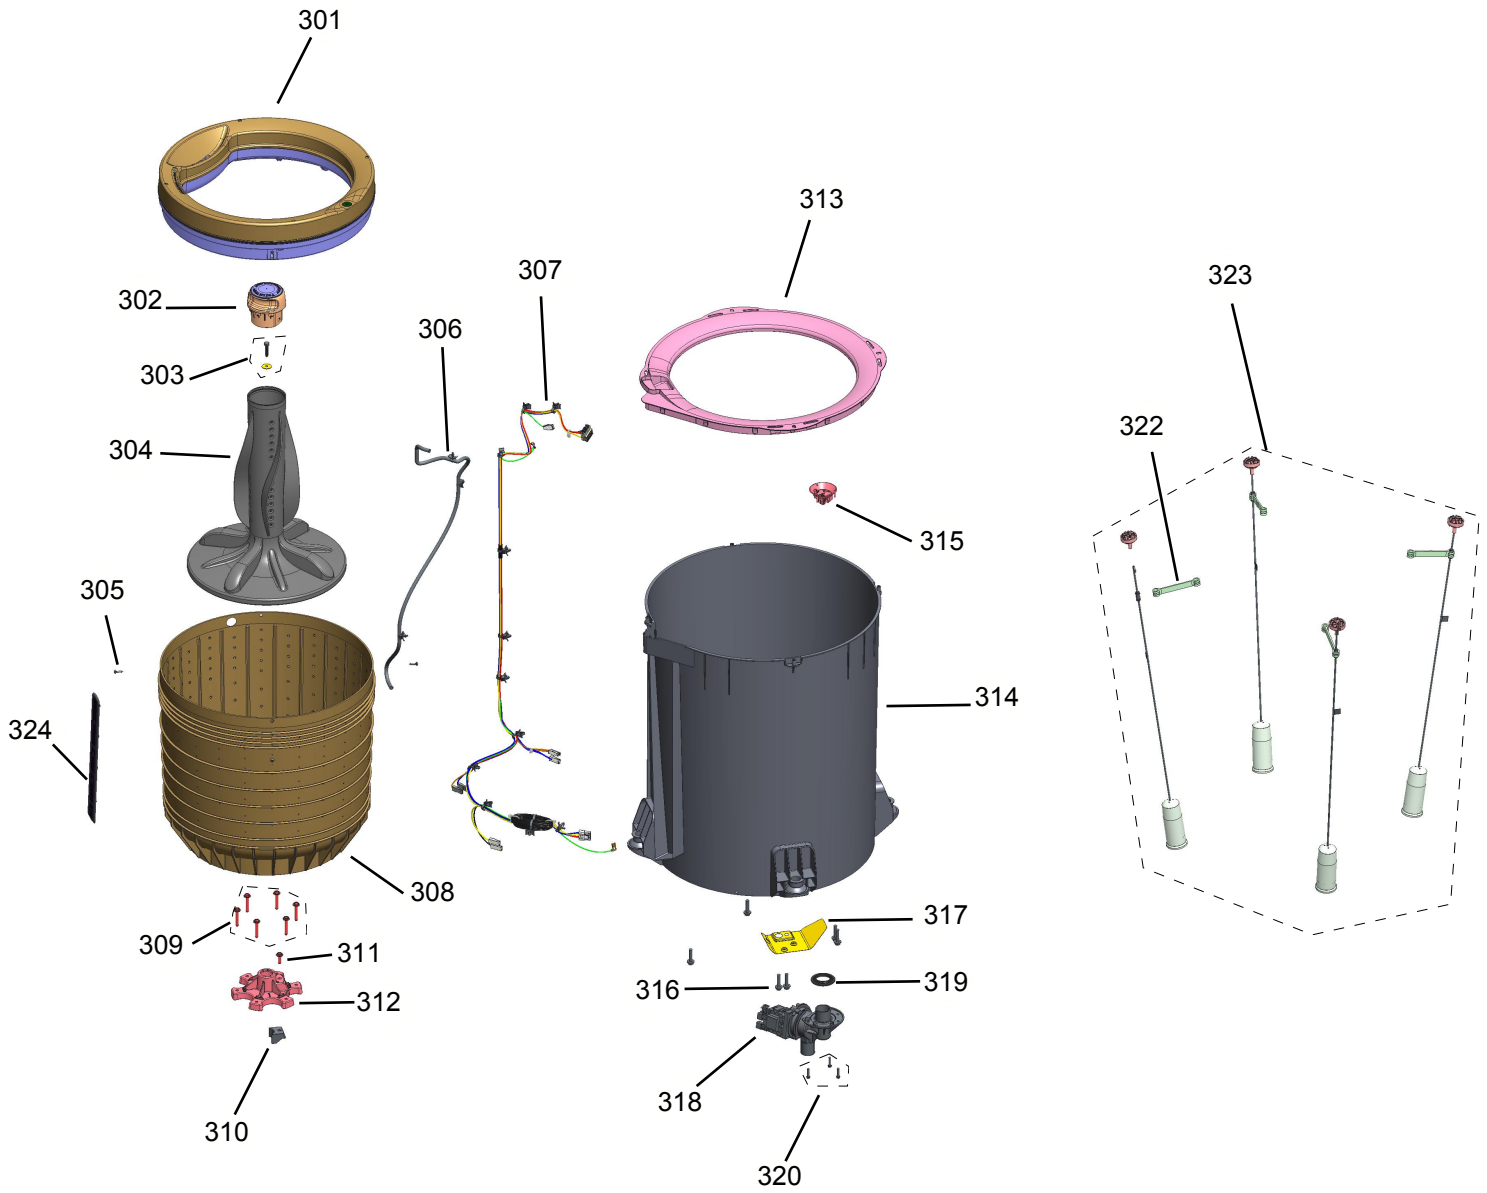

# CATÁLOGO DE PEÇAS

## Lavadora Consul Facilitie 8Kg (Branco) CWE08AB

Revisão	Motivo	Páginas Alteradas	Elaborado Por	Revisado Por	Data
R0.0	Lançamento		Andre Lemos Silva		

501

EMBALAGEM  
SACO PLASTICO  
TERMO-  
COMPRIMIVEL

502

503

504

505

508

507

512

509

506

ETIQUETA DE  
REUTILIZAÇÃO  
DE ÁGUA

511