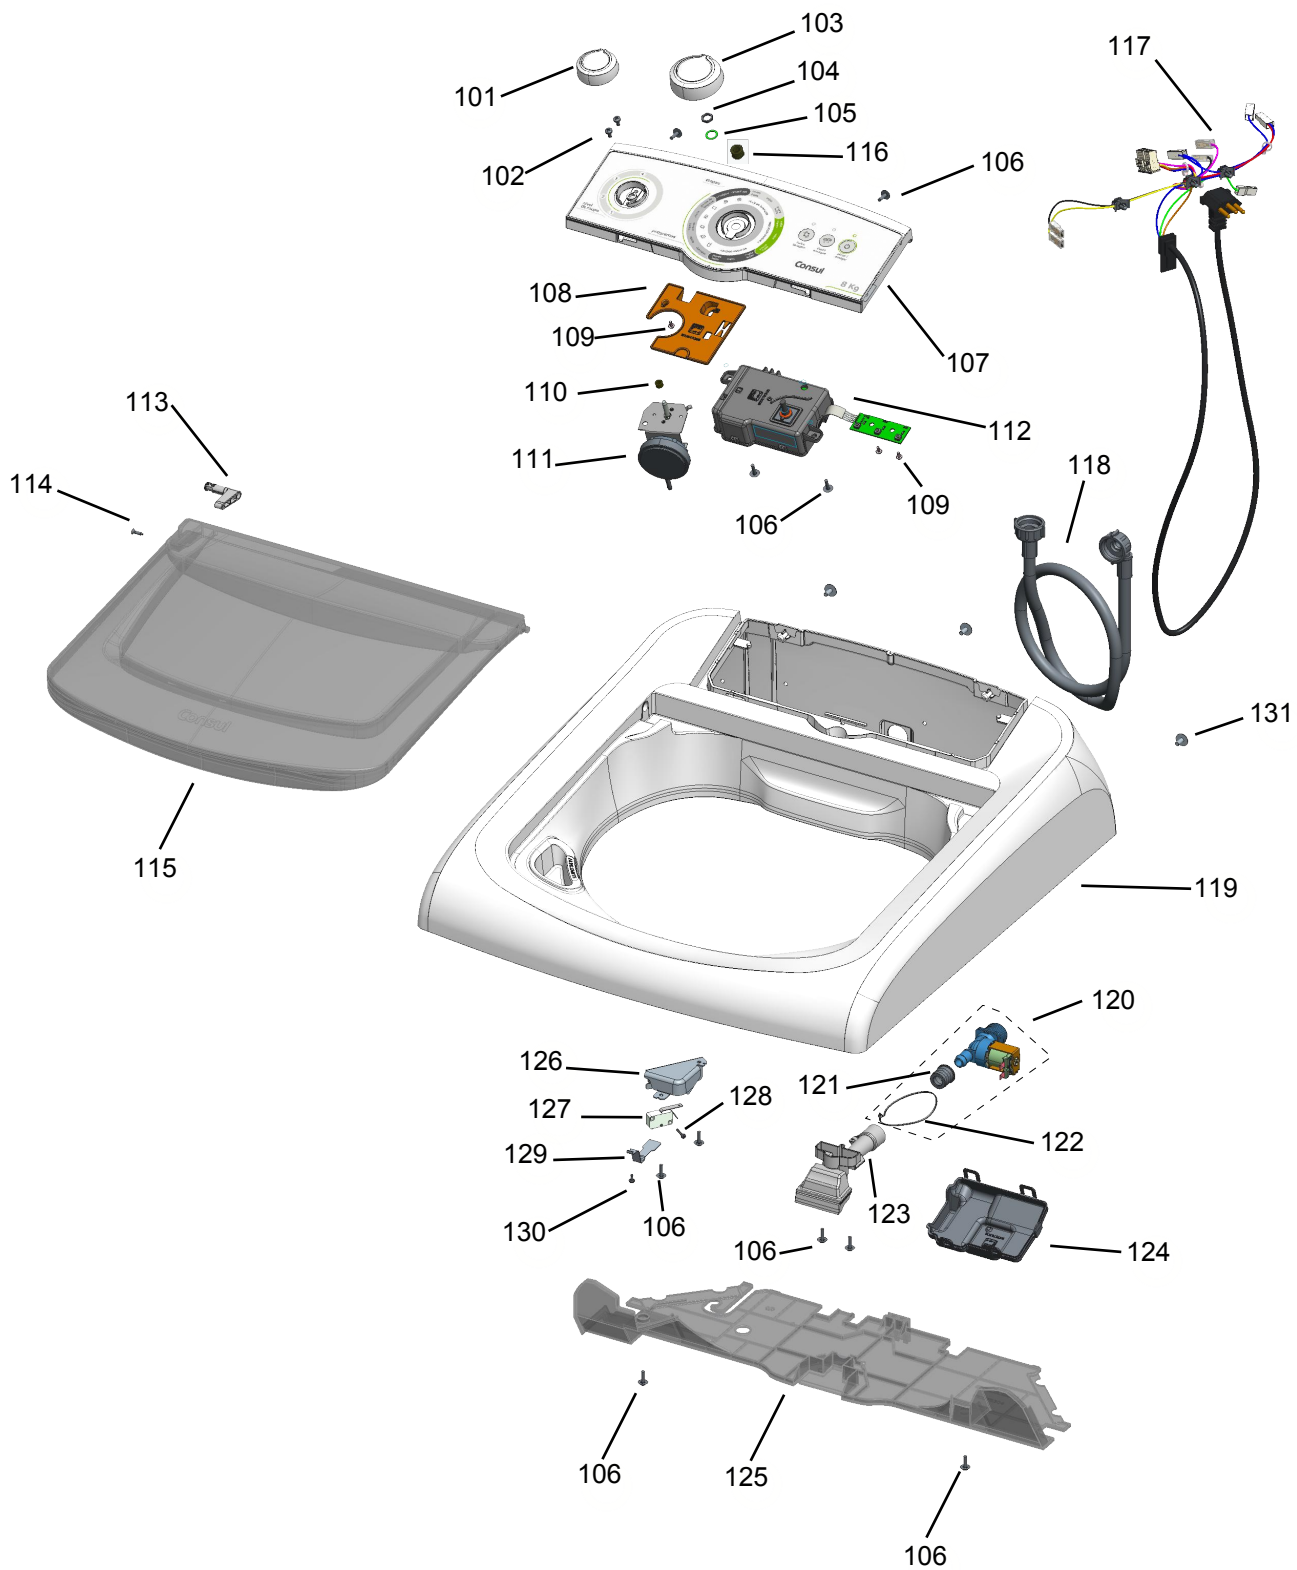

# CATÁLOGO DE PEÇAS

## Lavadora Consul Facilitie 8Kg (Branco) CWE08AB

Revisão	Motivo	Páginas Alteradas	Elaborado Por	Revisado Por	Data
R0.0	Lançamento		Andre Lemos Silva		

501

EMBALAGEM  
SACO PLASTICO  
TERMO-  
COMPRIMIVEL

502

503

504

505

508

507

512

509

506

ETIQUETA DE  
REUTILIZAÇÃO  
DE ÁGUA

511