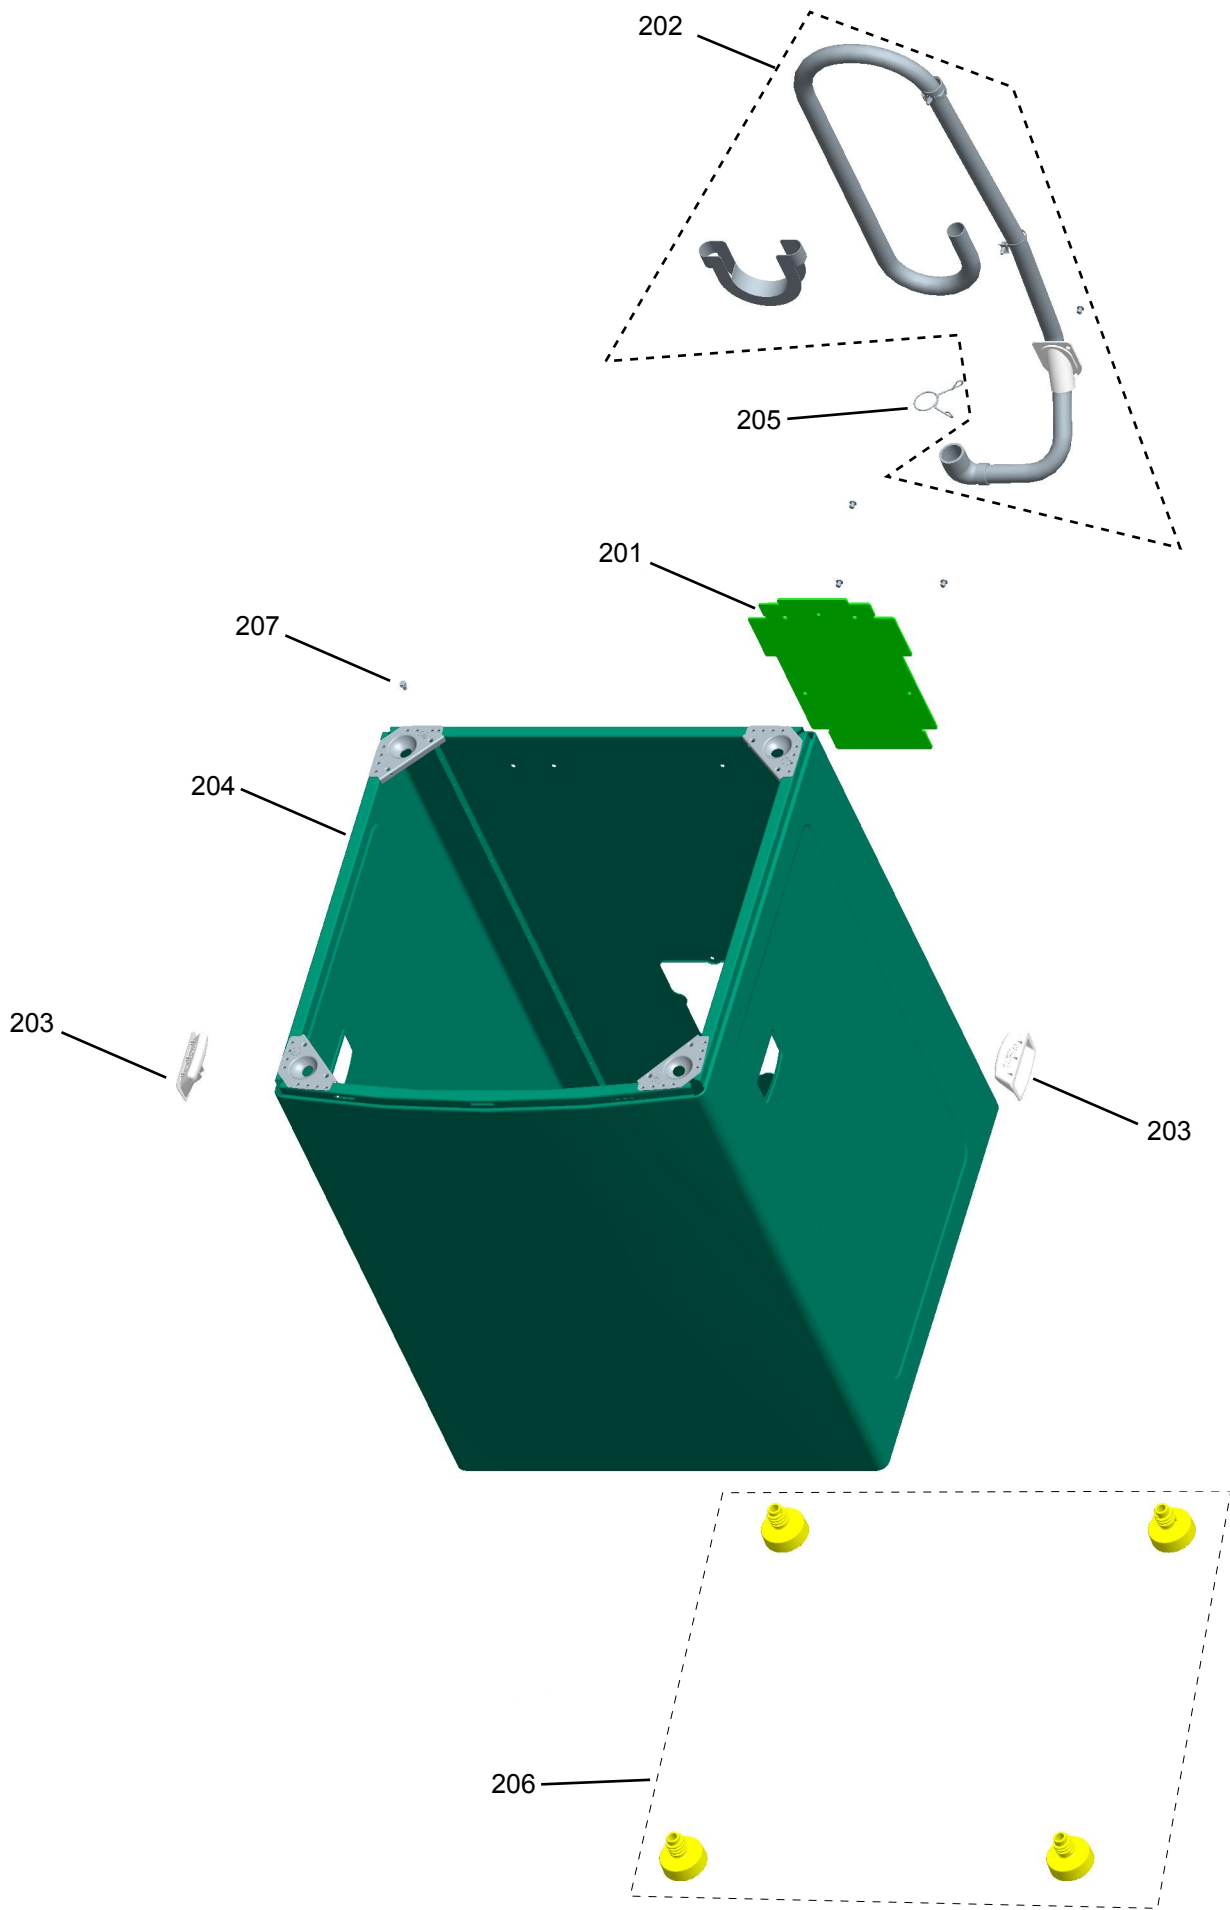

# CATÁLOGO DE PEÇAS

## Lavadora Consul Facilitie 8Kg (Branco) CWE08AB

Revisão	Motivo	Páginas Alteradas	Elaborado Por	Revisado Por	Data
R0.0	Lançamento		Andre Lemos Silva		

501

EMBALAGEM  
SACO PLASTICO  
TERMO-  
COMPRIMIVEL

502

503

504

505

508

507

512

509