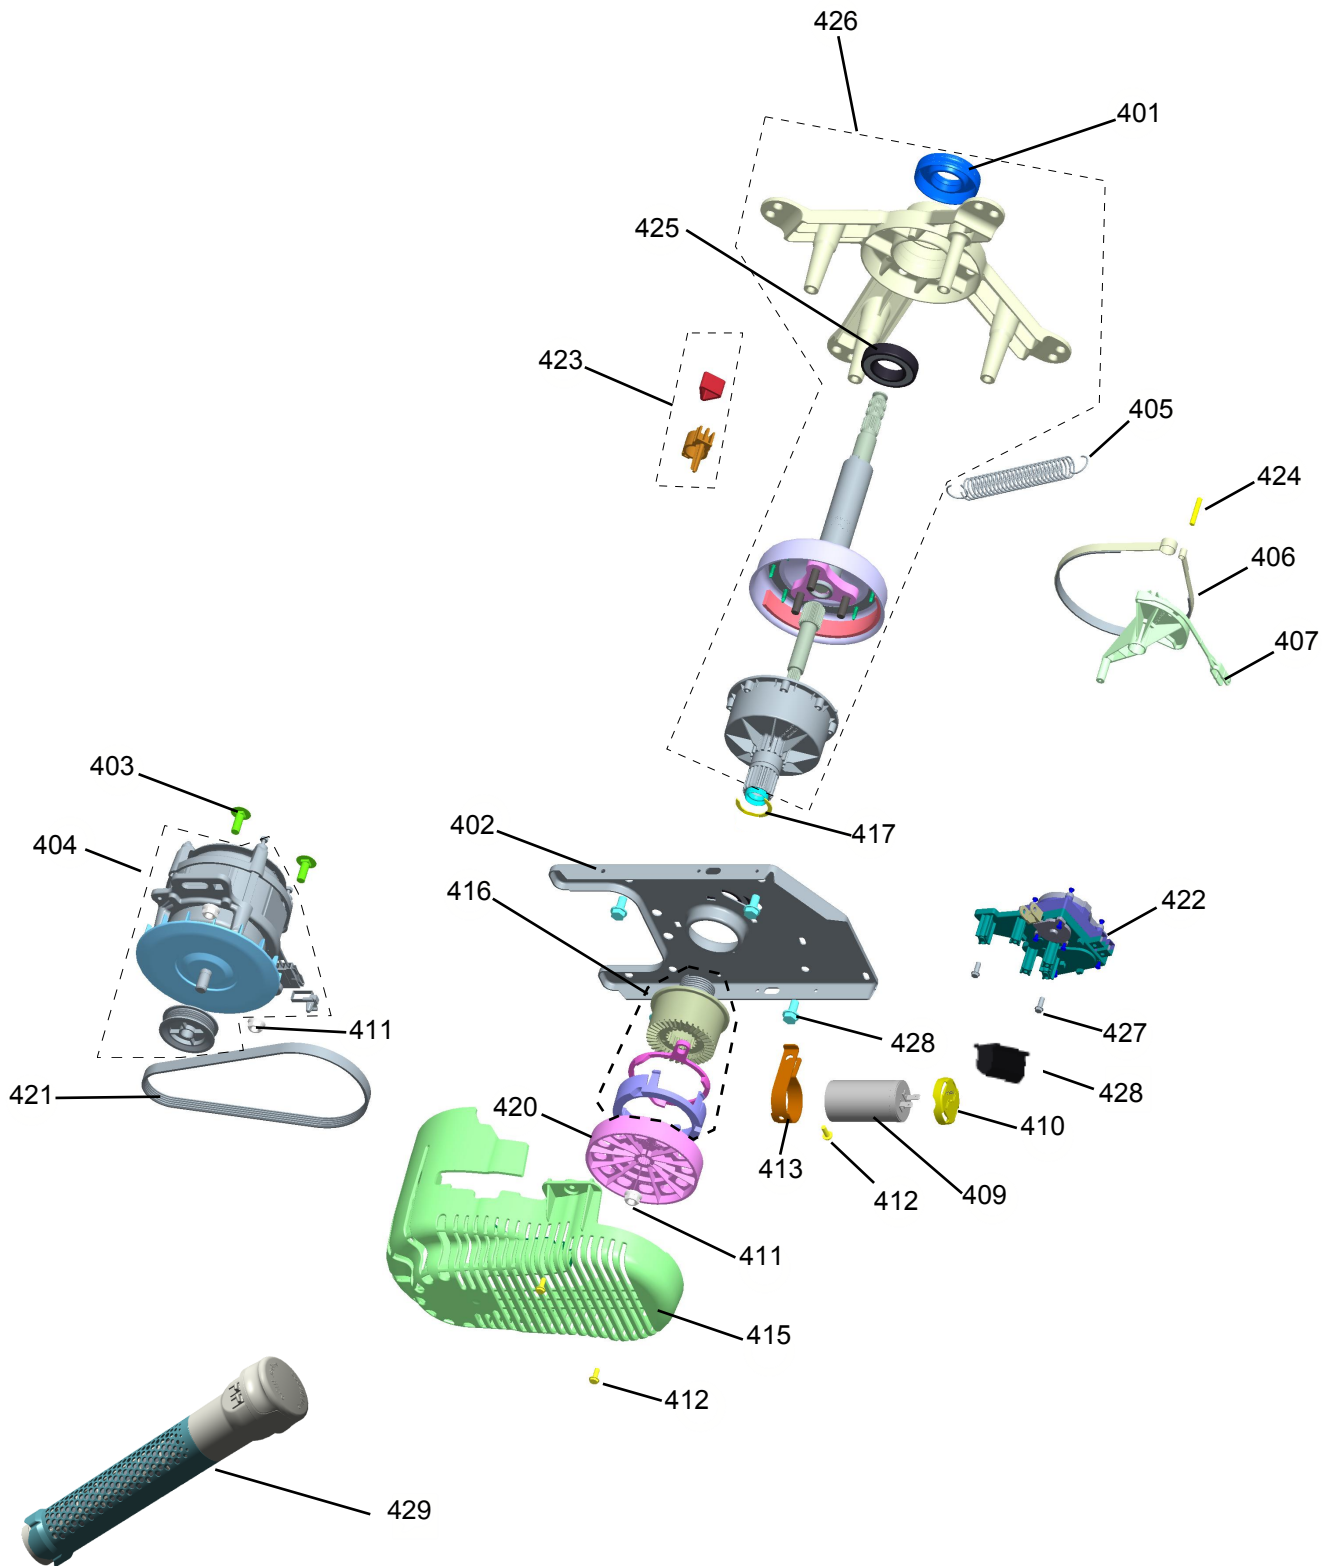

# CATÁLOGO DE PEÇAS

## Lavadora Consul Facilitie 8Kg (Branco) CWE08AB

Revisão	Motivo	Páginas Alteradas	Elaborado Por	Revisado Por	Data
R0.0	Lançamento		Andre Lemos Silva		

501

EMBALAGEM  
SACO PLASTICO  
TERMO-  
COMPRIMIVEL

502

503

504

505

508

507

512

509

506

ETIQUETA DE  
REUTILIZAÇÃO  
DE ÁGUA

511