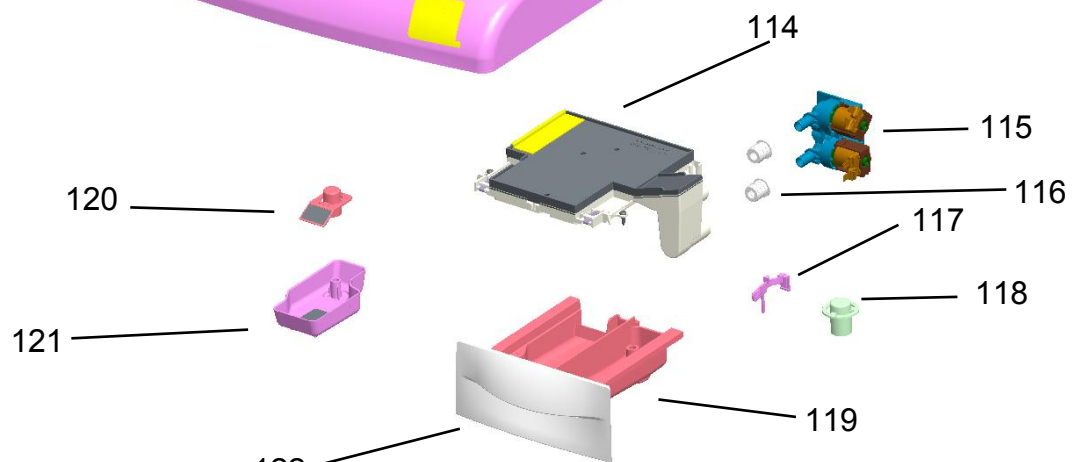

Vista Explodida do Produto

Motivo	Lançamento
Modelo do produto	CWE10AB
Categoria do produto	Lavanderia
Marcas do produto	Consul
Foto peça	Itens com foto aparecerá o símbolo amarelo 

**Em caso de dúvida,
entre em contato
com o
CDP Códigos através de
uma
Solicitação de Serviços
no CRM**

As referências marcadas com asterisco (*) estão canceladas e sem substituto. Deve-se abrir uma nova atividade para avaliação de troca do produto através do canal GCC (antigo GEOS).

⚠️ ADVERTÊNCIA

Risco de Choque Elétrico
 Ligue a uma tomada tripolar aterrada.
 Não remova a tampa antes de abastecer de água.
 Não use adaptadores, extensões ou T's na tomada.
 Retire o plugue de tomada antes de entrar qualquer membro no produto.
 Respeite todos os componentes antes de ligar o produto.
 Não toque esta instrução para evitar de choque, acidente ou choque elétrico.