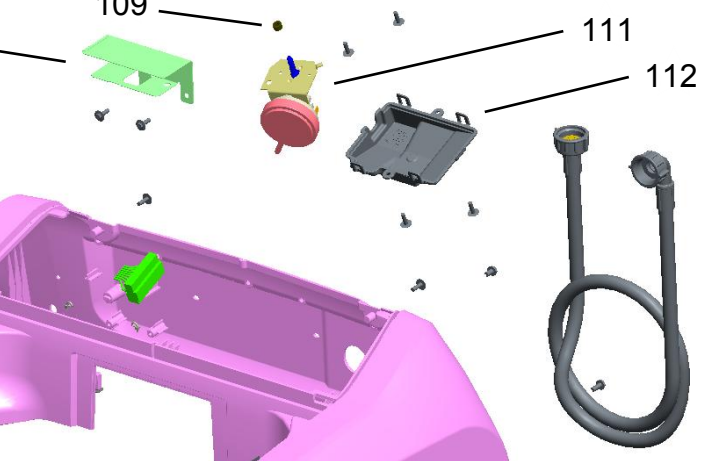

Vista Explodida do Produto

Motivo	Lançamento
Modelo do produto	CWE10AB
Categoria do produto	Lavanderia
Marcas do produto	Consul
Foto peça	Itens com foto aparecerá o símbolo amarelo 

**Em caso de dúvida,
entre em contato
com o
CDP Códigos através de
uma
Solicitação de Serviços
no CRM**

As referências marcadas com asterisco (*) estão canceladas e sem substituto. Deve-se abrir uma nova atividade para avaliação de troca do produto através do canal GCC (antigo GEOS).

⚠️ ADVERTÊNCIA

Risco de Choque Elétrico
 Ligue a uma tomada tripolar aterrada.
 Não remova a tampa antes de abastecer de água.
 Não use adaptadores, extensões ou T's na tomada.
 Retire o plugue de tomada antes de entrar qualquer membro no produto.
 Respeite todos os componentes antes de ligar o produto.
 Não toque esta instrução para evitar de choque, acidente ou choque elétrico.