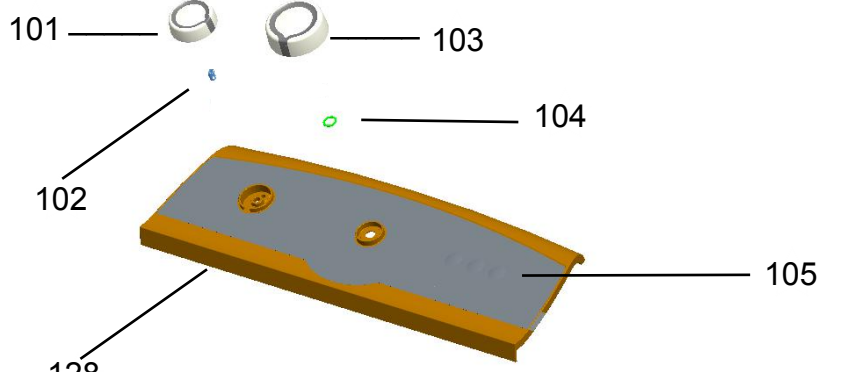

Vista Explodida do Produto

Motivo	Lançamento
Modelo do produto	CWE10AB
Categoria do produto	Lavanderia
Marcas do produto	Consul
Foto peça	Itens com foto aparecerá o símbolo amarelo 

**Em caso de dúvida,
entre em contato
com o
CDP Códigos através de
uma
Solicitação de Serviços
no CRM**

As referências marcadas com asterisco (*) estão canceladas e sem substituto. Deve-se abrir uma nova atividade para avaliação de troca do produto através do canal GCC (antigo GEOS).

⚠️ ADVERTÊNCIA

Risco de Choque Elétrico
 Ligue a uma tomada tripolar aterrada.
 Não remova a tampa antes de abastecer de água.
 Não use adaptadores, extensões ou T's na tomada.
 Retire o plugue de tomada antes de entrar qualquer membro no produto.
 Respeite todos os componentes antes de ligar o produto.
 Não toque esta instrução para evitar de choque, acidente ou choque elétrico.