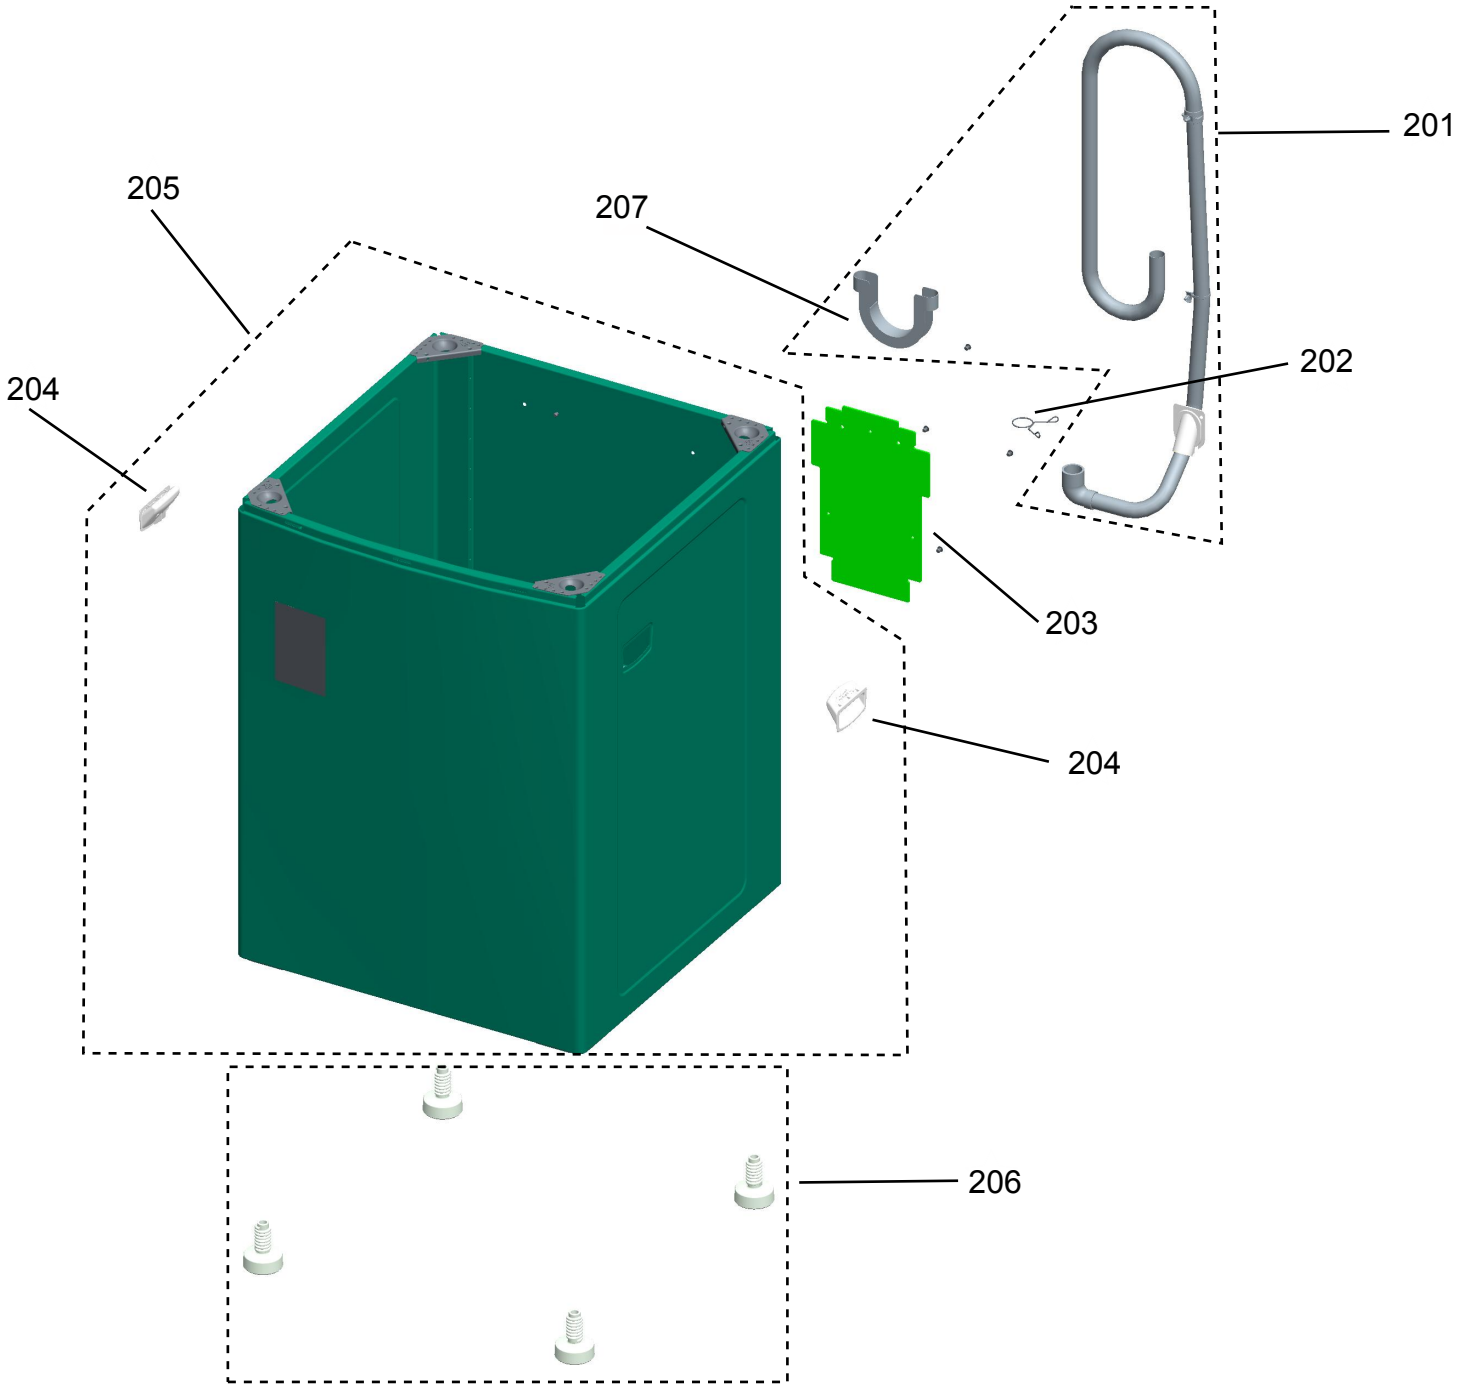

Vista Explodida do Produto

Motivo	Lançamento
Modelo do produto	CWE10AB
Categoria do produto	Lavanderia
Marcas do produto	Consul
Foto peça	Itens com foto aparecerá o símbolo amarelo 

**Em caso de dúvida,
entre em contato
com o
CDP Códigos através de
uma
Solicitação de Serviços
no CRM**

As referências marcadas com asterisco (*) estão canceladas e sem substituto. Deve-se abrir uma nova atividade para avaliação de troca do produto através do canal GCC (antigo GEOS).

⚠️ ADVERTÊNCIA

Risco de Choque Elétrico
 Ligue a uma tomada tripolar aterrada.
 Não remova a tampa antes de abastecer de água.
 Não use adaptadores, extensões ou T's na tomada.
 Retire o plugue de tomada antes de entrar qualquer membro no produto.
 Respeite todos os componentes antes de ligar o produto.
 Não toque esta instrução para evitar de choque, acidente ou choque elétrico.