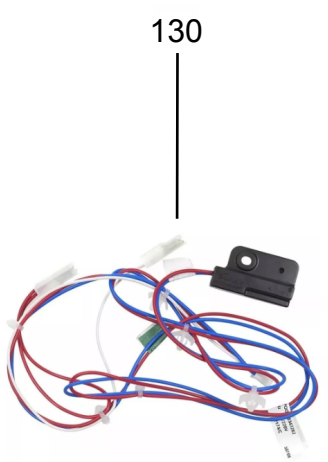

Vista Explodida do Produto

Motivo	Lançamento
Modelo do produto	CWE10AB
Categoria do produto	Lavanderia
Marcas do produto	Consul
Foto peça	Itens com foto aparecerá o símbolo amarelo 

**Em caso de dúvida,
entre em contato
com o
CDP Códigos através de
uma
Solicitação de Serviços
no CRM**

As referências marcadas com asterisco (*) estão canceladas e sem substituto. Deve-se abrir uma nova atividade para avaliação de troca do produto através do canal GCC (antigo GEOS).

⚠️ ADVERTÊNCIA

Risco de Choque Elétrico
 Ligue a uma tomada tripolar aterrada.
 Não remova a tampa antes de abastecer de água.
 Não use adaptadores, extensões ou T's na tomada.
 Retire o plugue de tomada antes de entrar qualquer membro no produto.
 Respeite todos os componentes antes de ligar o produto.
 Não toque esta instrução para evitar de choque, acidente ou choque elétrico.