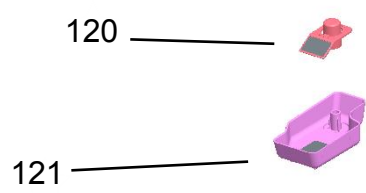

Vista Explodida do Produto

Motivo	Lançamento
Modelo do produto	CWE10AB
Categoria do produto	Lavanderia
Marcas do produto	Consul
Foto peça	Itens com foto aparecerá o símbolo amarelo 

**Em caso de dúvida,
entre em contato
com o
CDP Códigos através de
uma
Solicitação de Serviços
no CRM**

As referências marcadas com asterisco (*) estão canceladas e sem substituto. Deve-se abrir uma nova atividade para avaliação de troca do produto através do canal GCC (antigo GEOS).

⚠️ ADVERTÊNCIA

Risco de Choque Elétrico
 Ligue a uma tomada tripolar aterrada.
 Não remova a tampa antes de abastecer de água.
 Não use adaptadores, extensões ou T's na tomada.
 Retire o plugue de tomada antes de entrar qualquer membro no produto.
 Respeite todos os componentes antes de ligar o produto.
 Não toque esta instrução para evitar de choque, acidente ou choque elétrico.