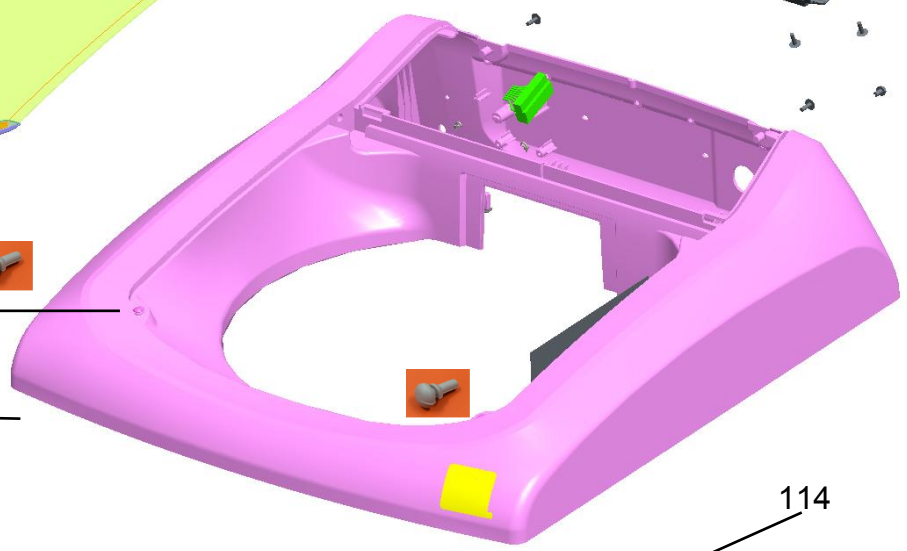

Vista Explodida do Produto

Motivo	Lançamento
Modelo do produto	CWE10AB
Categoria do produto	Lavanderia
Marcas do produto	Consul
Foto peça	Itens com foto aparecerá o símbolo amarelo 

**Em caso de dúvida,
entre em contato
com o
CDP Códigos através de
uma
Solicitação de Serviços
no CRM**

As referências marcadas com asterisco (*) estão canceladas e sem substituto. Deve-se abrir uma nova atividade para avaliação de troca do produto através do canal GCC (antigo GEOS).

⚠️ ADVERTÊNCIA

Risco de Choque Elétrico
 Ligue a uma tomada tripolar aterrada.
 Não remova a tampa antes de abastecer de água.
 Não use adaptadores, extensões ou T's na tomada.
 Retire o plugue de tomada antes de entrar qualquer membro no produto.
 Respeite todos os componentes antes de ligar o produto.
 Não toque esta instrução para evitar de choque, acidente ou choque elétrico.