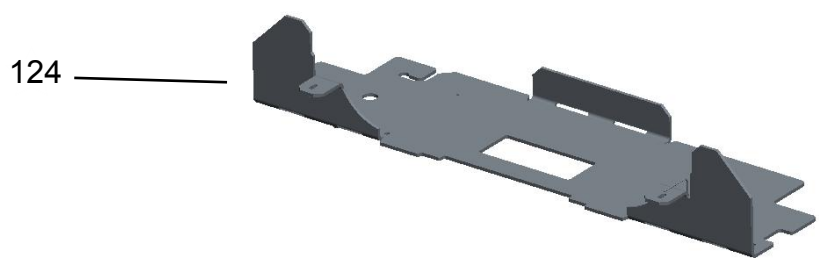

Vista Explodida do Produto

Motivo	Lançamento
Modelo do produto	CWE10AB
Categoria do produto	Lavanderia
Marcas do produto	Consul
Foto peça	Itens com foto aparecerá o símbolo amarelo 

**Em caso de dúvida,
entre em contato
com o
CDP Códigos através de
uma
Solicitação de Serviços
no CRM**

As referências marcadas com asterisco (*) estão canceladas e sem substituto. Deve-se abrir uma nova atividade para avaliação de troca do produto através do canal GCC (antigo GEOS).

⚠️ ADVERTÊNCIA

Risco de Choque Elétrico
 Ligue a uma tomada tripolar aterrada.
 Não remova a tampa antes de abastecer de água.
 Não use adaptadores, extensões ou T's na tomada.
 Retire o plugue de tomada antes de entrar qualquer membro no produto.
 Respeite todos os componentes antes de ligar o produto.
 Não toque esta instrução para evitar de choque, acidente ou choque elétrico.