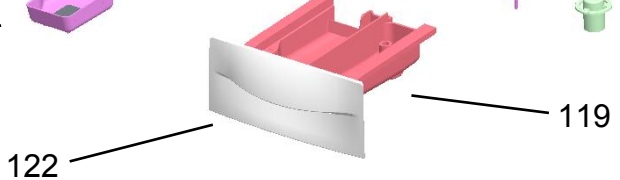

Vista Explodida do Produto

Motivo	Lançamento
Modelo do produto	CWE10AB
Categoria do produto	Lavanderia
Marcas do produto	Consul
Foto peça	Itens com foto aparecerá o símbolo amarelo 

**Em caso de dúvida,
entre em contato
com o
CDP Códigos através de
uma
Solicitação de Serviços
no CRM**

As referências marcadas com asterisco (*) estão canceladas e sem substituto. Deve-se abrir uma nova atividade para avaliação de troca do produto através do canal GCC (antigo GEOS).

⚠️ ADVERTÊNCIA

Risco de Choque Elétrico
 Ligue a uma tomada tripolar aterrada.
 Não remova a tampa antes de abastecer de água.
 Não use adaptadores, extensões ou T's na tomada.
 Retire o plugue de tomada antes de entrar qualquer membro no produto.
 Respeite todos os componentes antes de ligar o produto.
 Não toque esta instrução para evitar de choque, acidente ou choque elétrico.