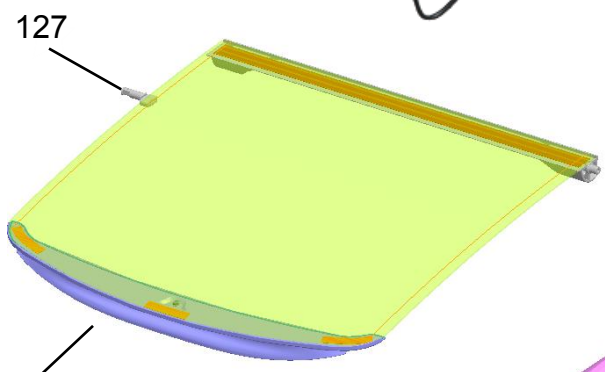

Vista Explodida do Produto

Motivo	Lançamento
Modelo do produto	CWE10AB
Categoria do produto	Lavanderia
Marcas do produto	Consul
Foto peça	Itens com foto aparecerá o símbolo amarelo 

**Em caso de dúvida,
entre em contato
com o
CDP Códigos através de
uma
Solicitação de Serviços
no CRM**

As referências marcadas com asterisco (*) estão canceladas e sem substituto. Deve-se abrir uma nova atividade para avaliação de troca do produto através do canal GCC (antigo GEOS).

⚠️ ADVERTÊNCIA

Risco de Choque Elétrico
 Ligue a uma tomada tripolar aterrada.
 Não remova a tampa antes de abastecer de água.
 Não use adaptadores, extensões ou T's na tomada.
 Retire o plugue de tomada antes de entrar qualquer membro no produto.
 Respeite todos os componentes antes de ligar o produto.
 Não toque esta instrução para evitar de choque, acidente ou choque elétrico.