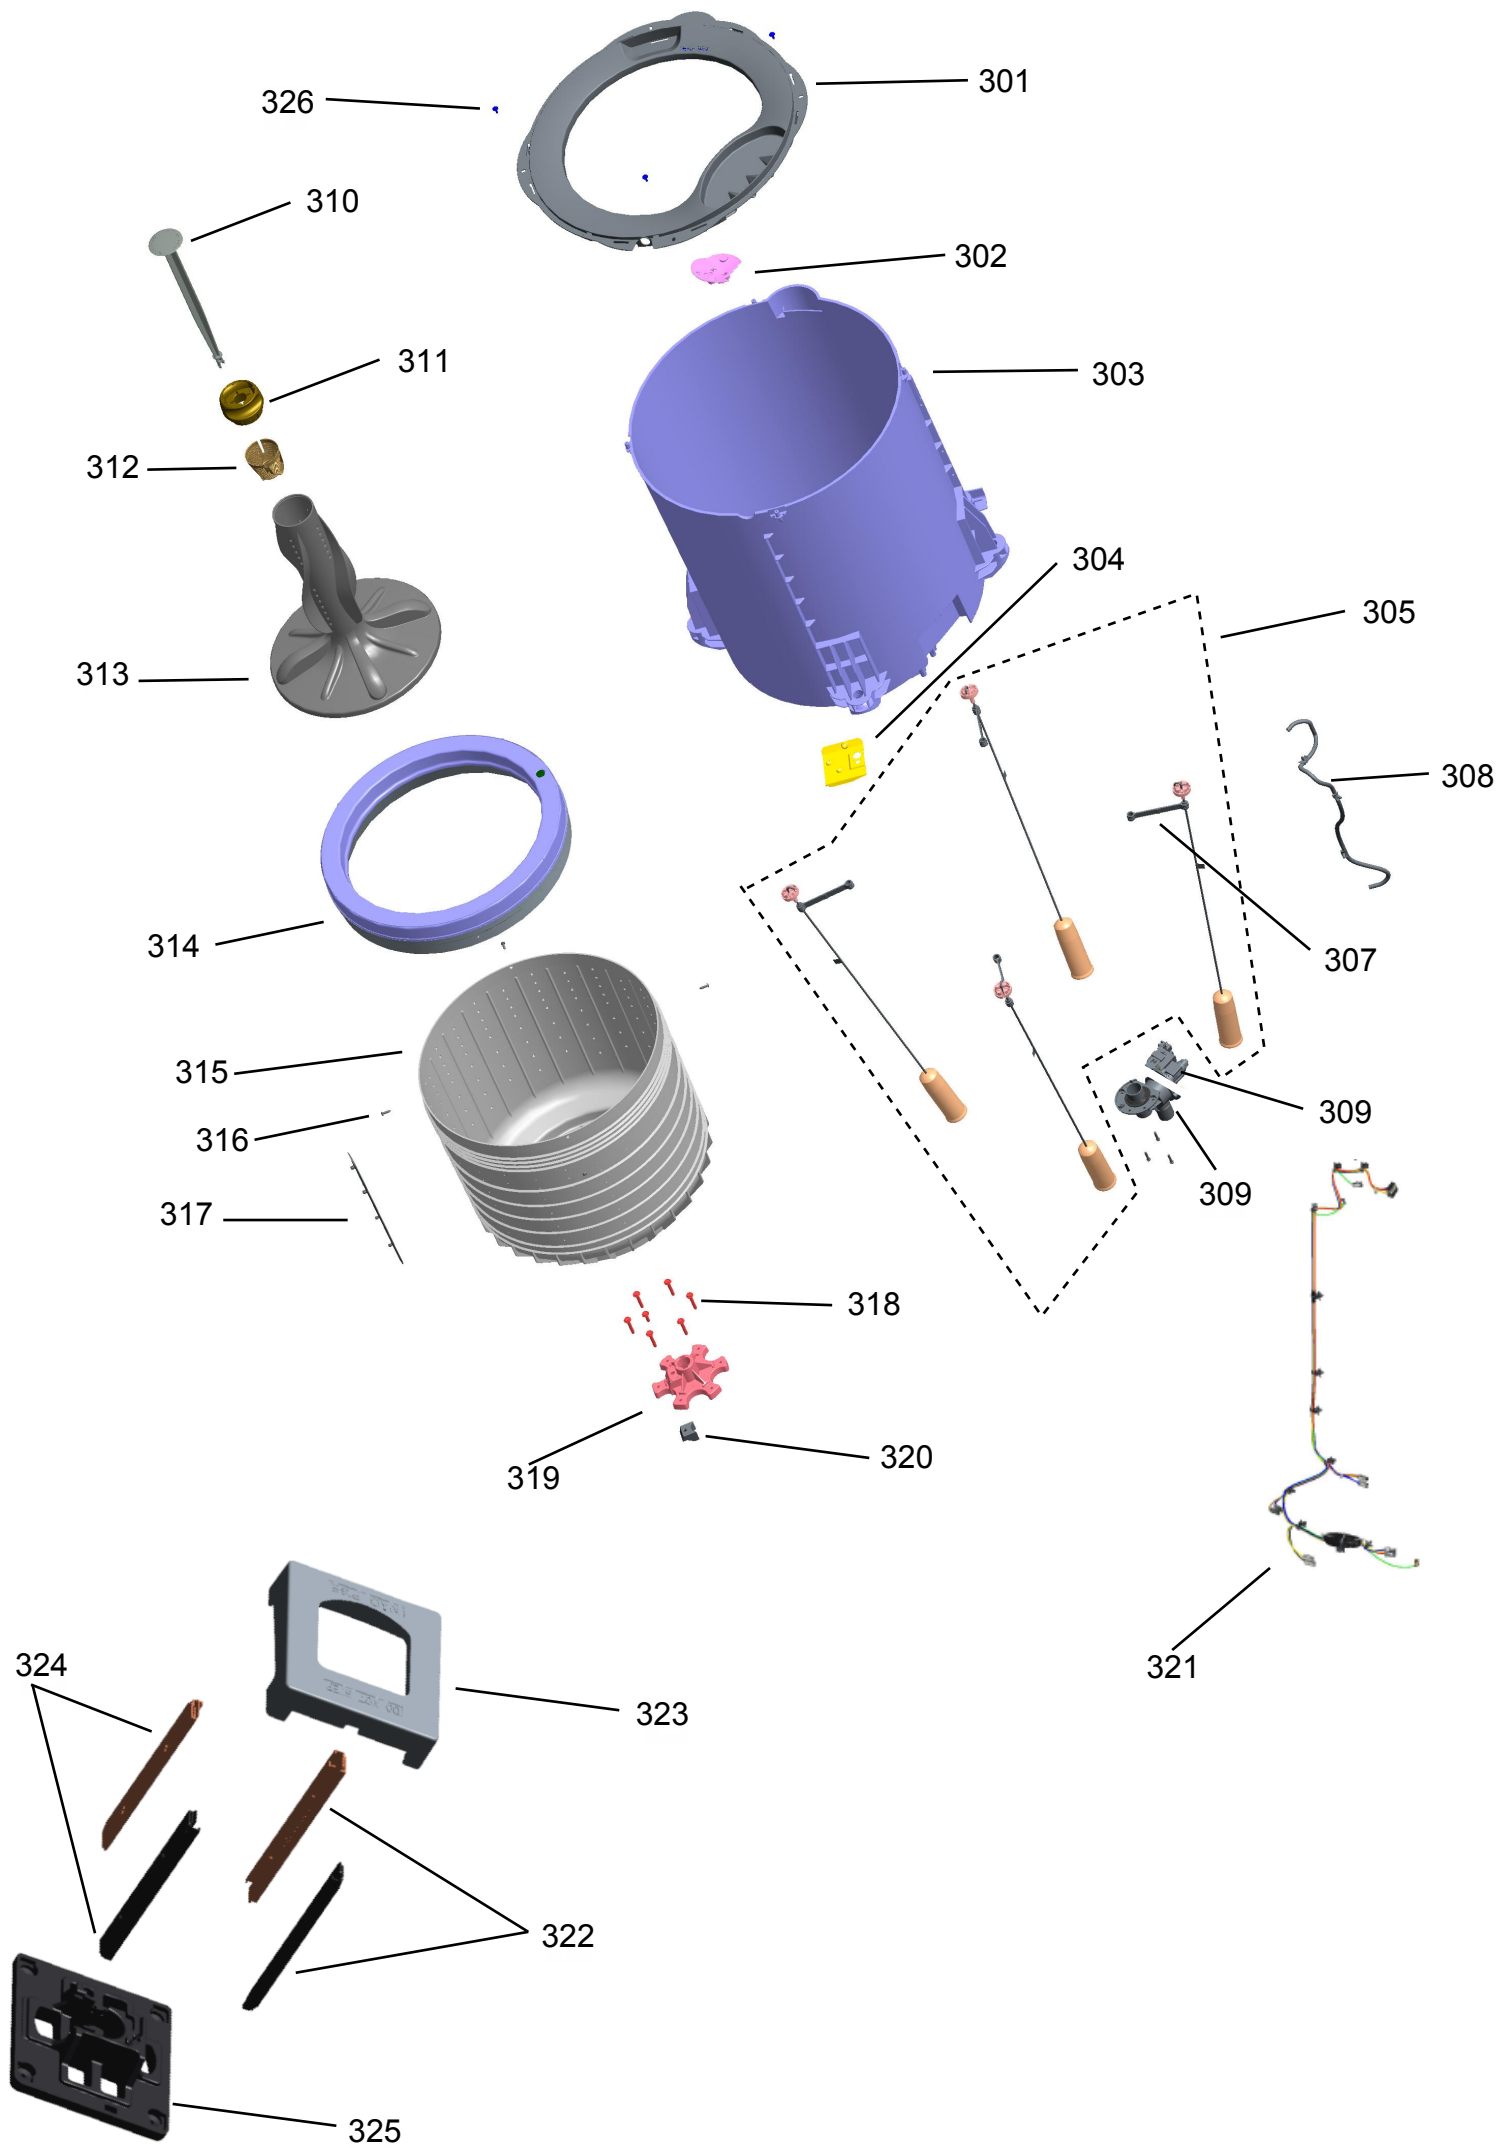

Vista Explodida do Produto

Motivo	Lançamento
Modelo do produto	CWE10AB
Categoria do produto	Lavanderia
Marcas do produto	Consul
Foto peça	Itens com foto aparecerá o símbolo amarelo 

**Em caso de dúvida,
entre em contato
com o
CDP Códigos através de
uma
Solicitação de Serviços
no CRM**

As referências marcadas com asterisco (*) estão canceladas e sem substituto. Deve-se abrir uma nova atividade para avaliação de troca do produto através do canal GCC (antigo GEOS).

⚠️ ADVERTÊNCIA

Risco de Choque Elétrico
 Ligue a uma tomada tripolar aterrada.
 Não remova a tampa antes de abastecer de água.
 Não use adaptadores, extensões ou T's na tomada.
 Retire o plugue de tomada antes de entrar qualquer membro no produto.
 Respeite todos os componentes antes de ligar o produto.
 Não toque esta instrução para evitar de choque, acidente ou choque elétrico.