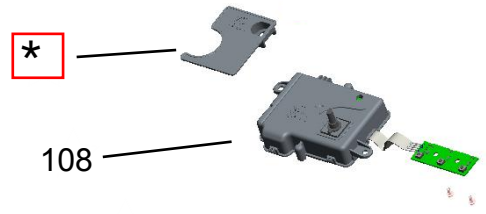

Vista Explodida do Produto

Motivo	Lançamento
Modelo do produto	CWE10AB
Categoria do produto	Lavanderia
Marcas do produto	Consul
Foto peça	Itens com foto aparecerá o símbolo amarelo 

**Em caso de dúvida,
entre em contato
com o
CDP Códigos através de
uma
Solicitação de Serviços
no CRM**

As referências marcadas com asterisco (*) estão canceladas e sem substituto. Deve-se abrir uma nova atividade para avaliação de troca do produto através do canal GCC (antigo GEOS).

⚠️ ADVERTÊNCIA

Risco de Choque Elétrico
 Ligue a uma tomada tripolar aterrada.
 Não remova a tampa antes de abastecer de água.
 Não use adaptadores, extensões ou T's na tomada.
 Retire o plugue de tomada antes de entrar qualquer membro no produto.
 Respeite todos os componentes antes de ligar o produto.
 Não toque esta instrução para evitar de choque, acidente ou choque elétrico.