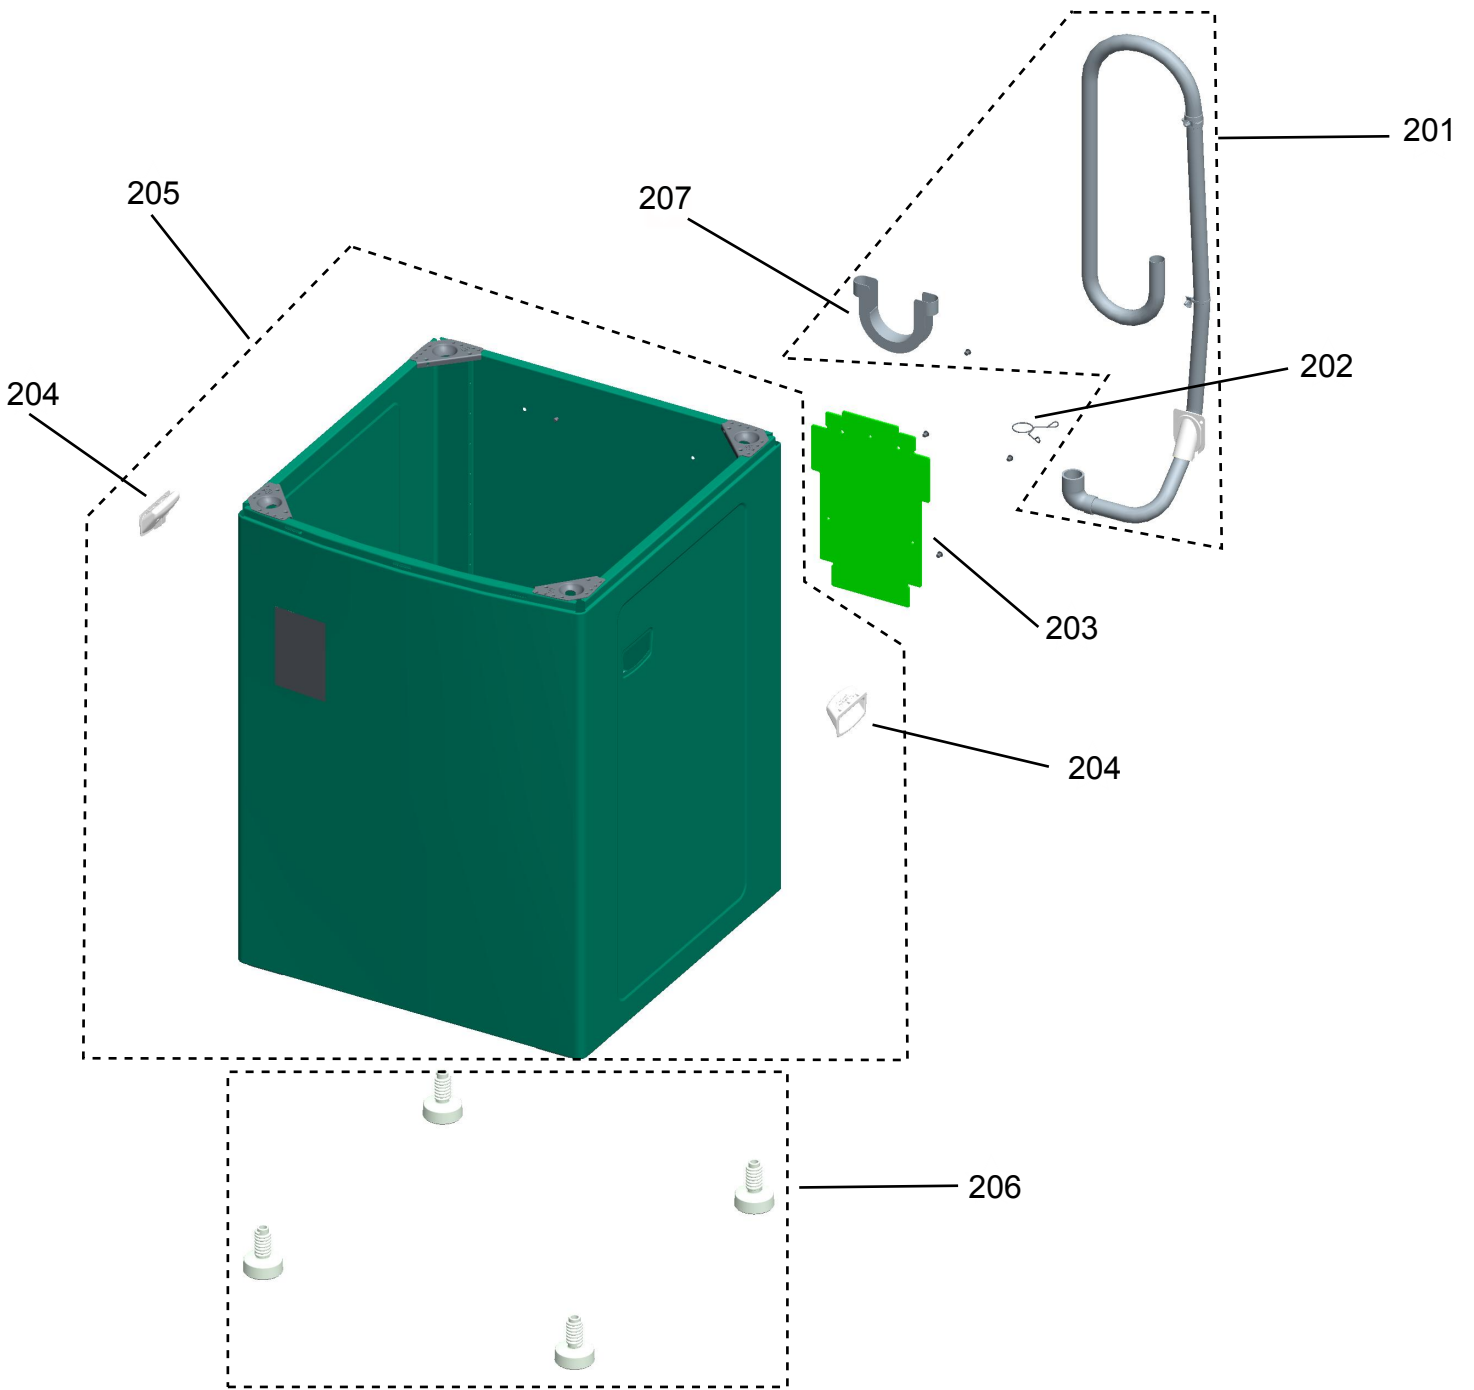

Vista Explodida do Produto

Motivo	Lançamento
Modelo do produto	CWE11AB
Categoria do produto	Lavanderia
Marcas do produto	Consul
Foto peça	Itens com foto aparecerá o símbolo amarelo 

**Em caso de dúvida,
entre em contato
com o
CDP Códigos através de
uma
Solicitação de Serviços
no CRM**

"As peças indicadas com asterisco (*) não são de reposição. Deverá ser aberto nova solicitação de serviços (via CRM) para o canal de avaliação de troca de produto, preenchendo a Categorização da Solicitação de Serviço conforme abaixo:
Fase:Diagnóstico/Reparo.
Categoria 1:Produto não tem solução técnica ou peça reposição."

ADVERTENCIA

Riesgo de Choque Eléctrico.
 Lígase a una toma de corriente bipolar adecuada.
 No retire a mano control de abastecimiento del plugue.
 No use adaptadores, extensiones ni T.V. no torcido.
 Retire o plugue de la toma antes de editar cualquier reparación en el producto.
 Resolviendo fallas en los componentes antes de ligar o probarlo.
 No toque estas instalaciones puede resultar en muerte, lesiones o choque eléctrico.