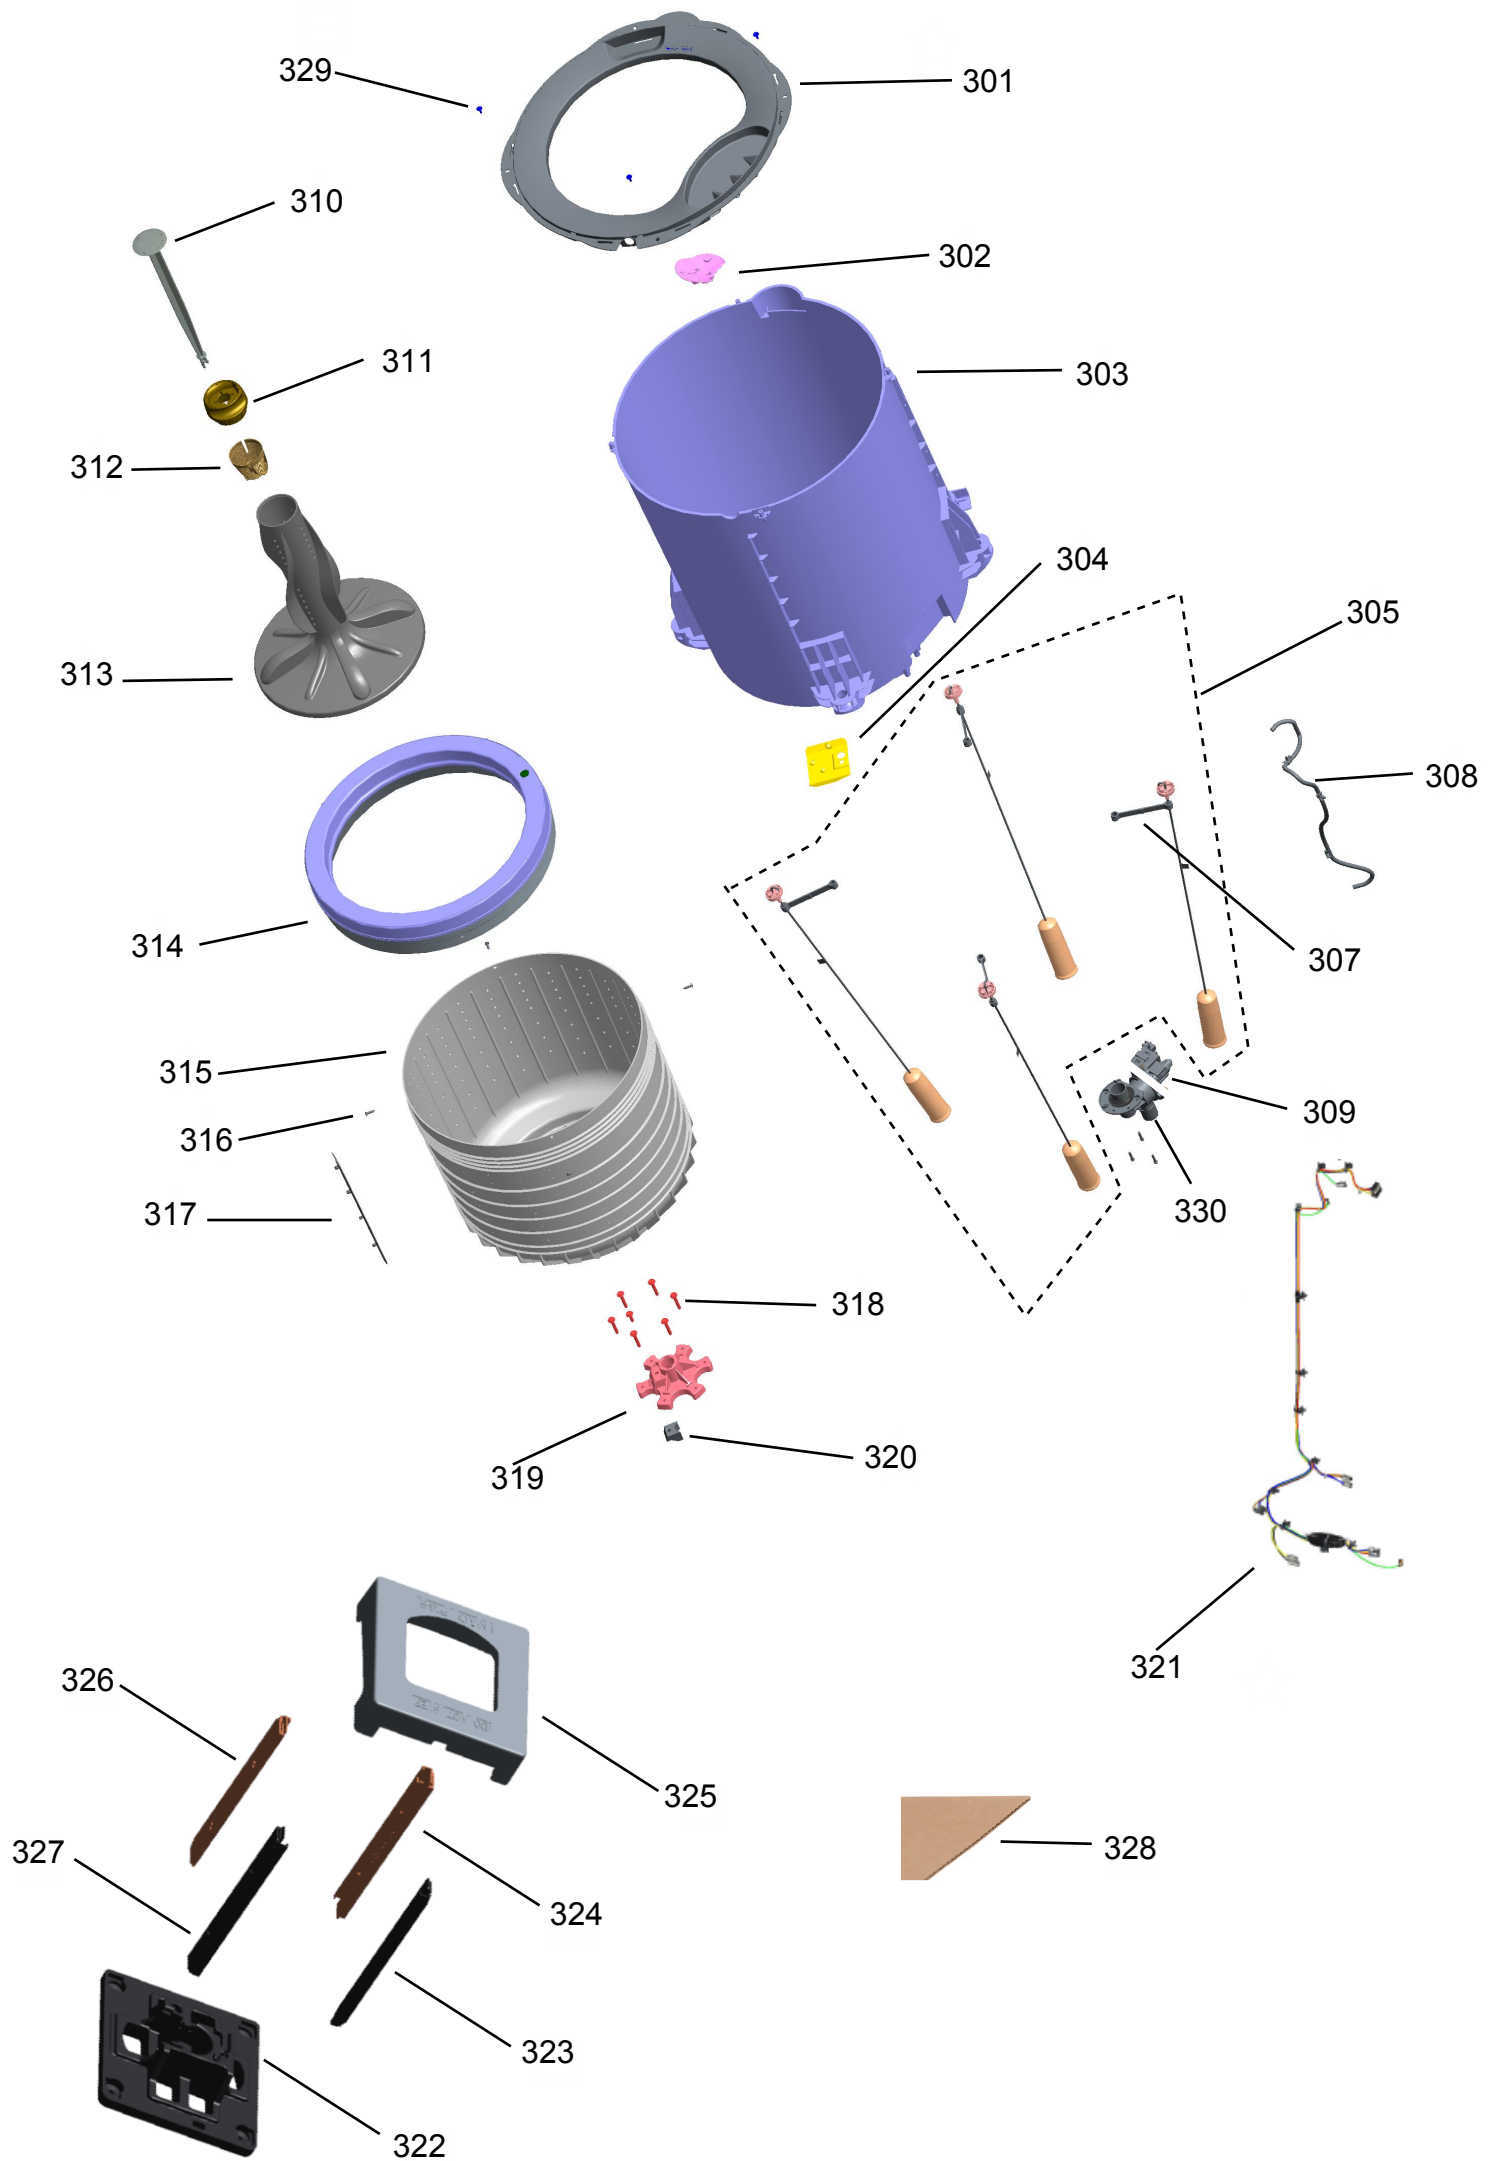

Vista Explodida do Produto

Motivo	Lançamento
Modelo do produto	CWE11AB
Categoria do produto	Lavanderia
Marcas do produto	Consul
Foto peça	Itens com foto aparecerá o símbolo amarelo 

**Em caso de dúvida,
entre em contato
com o
CDP Códigos através de
uma
Solicitação de Serviços
no CRM**

"As peças indicadas com asterisco (*) não são de reposição. Deverá ser aberto nova solicitação de serviços (via CRM) para o canal de avaliação de troca de produto, preenchendo a Categorização da Solicitação de Serviço conforme abaixo:
Fase:Diagnóstico/Reparo.
Categoria 1:Produto não tem solução técnica ou peça reposição."

ADVERTENCIA

Riesgo de Choque Eléctrico.
 Lígase a una toma de corriente bipolar adecuada.
 No retire a mano control de abastecimiento del plugue.
 No use adaptadores, extensiones ni T.V. no torcido.
 Retire o plugue de la toma antes de editar cualquier reparación en el producto.
 Resolviendo fallas en los componentes antes de ligar o probarlo.
 No toque estas instalaciones puede resultar en muerte, lesiones o choque eléctrico.

430 431 432 433