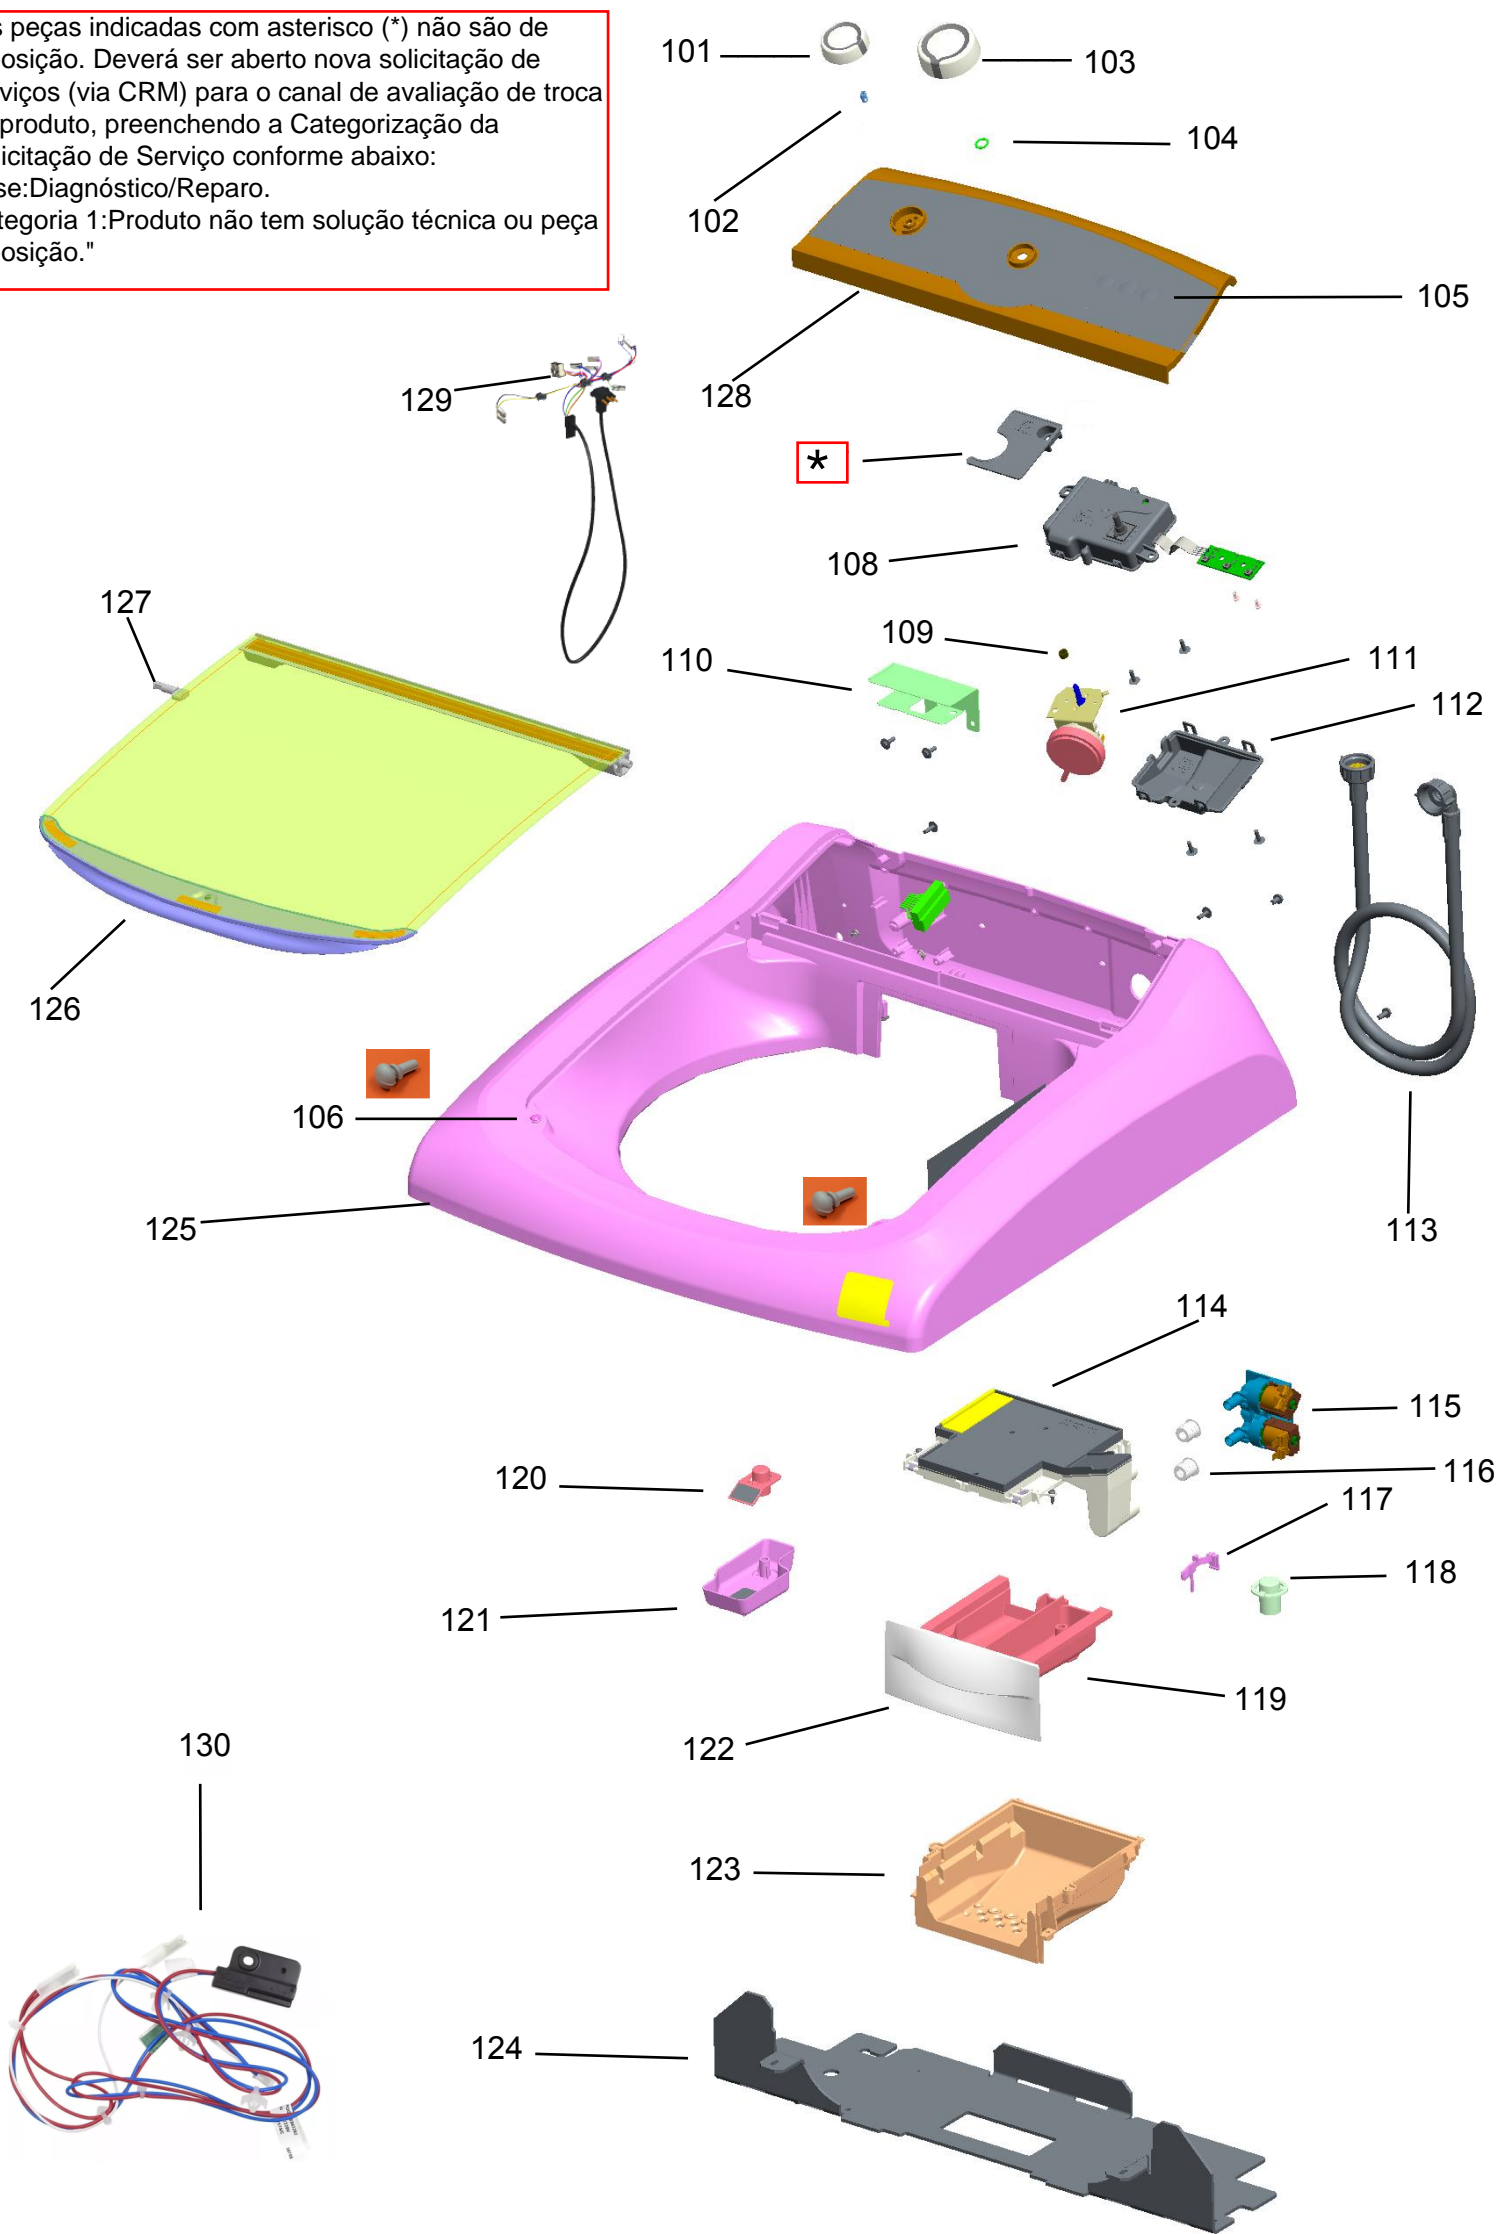

Vista Explodida do Produto

Motivo	Lançamento
Modelo do produto	CWE11AB
Categoria do produto	Lavanderia
Marcas do produto	Consul
Foto peça	Itens com foto aparecerá o símbolo amarelo 

**Em caso de dúvida,
entre em contato
com o
CDP Códigos através de
uma
Solicitação de Serviços
no CRM**

"As peças indicadas com asterisco (*) não são de reposição. Deverá ser aberto nova solicitação de serviços (via CRM) para o canal de avaliação de troca de produto, preenchendo a Categorização da Solicitação de Serviço conforme abaixo:
Fase:Diagnóstico/Reparo.
Categoria 1:Produto não tem solução técnica ou peça reposição."

ADVERTENCIA

Riesgo de Choque Eléctrico.
 Lígase a una toma de corriente bipolar adecuada.
 No retire a mano control de abastecimiento del plugue.
 No use adaptadores, extensiones ni T.V. no torcido.
 Retire o plugue de la toma antes de editar cualquier reparación en el producto.
 Resolviendo fallas en los componentes antes de ligar o probarlo.
 No toque estas instalaciones puede resultar en muerte, lesiones o choque eléctrico.