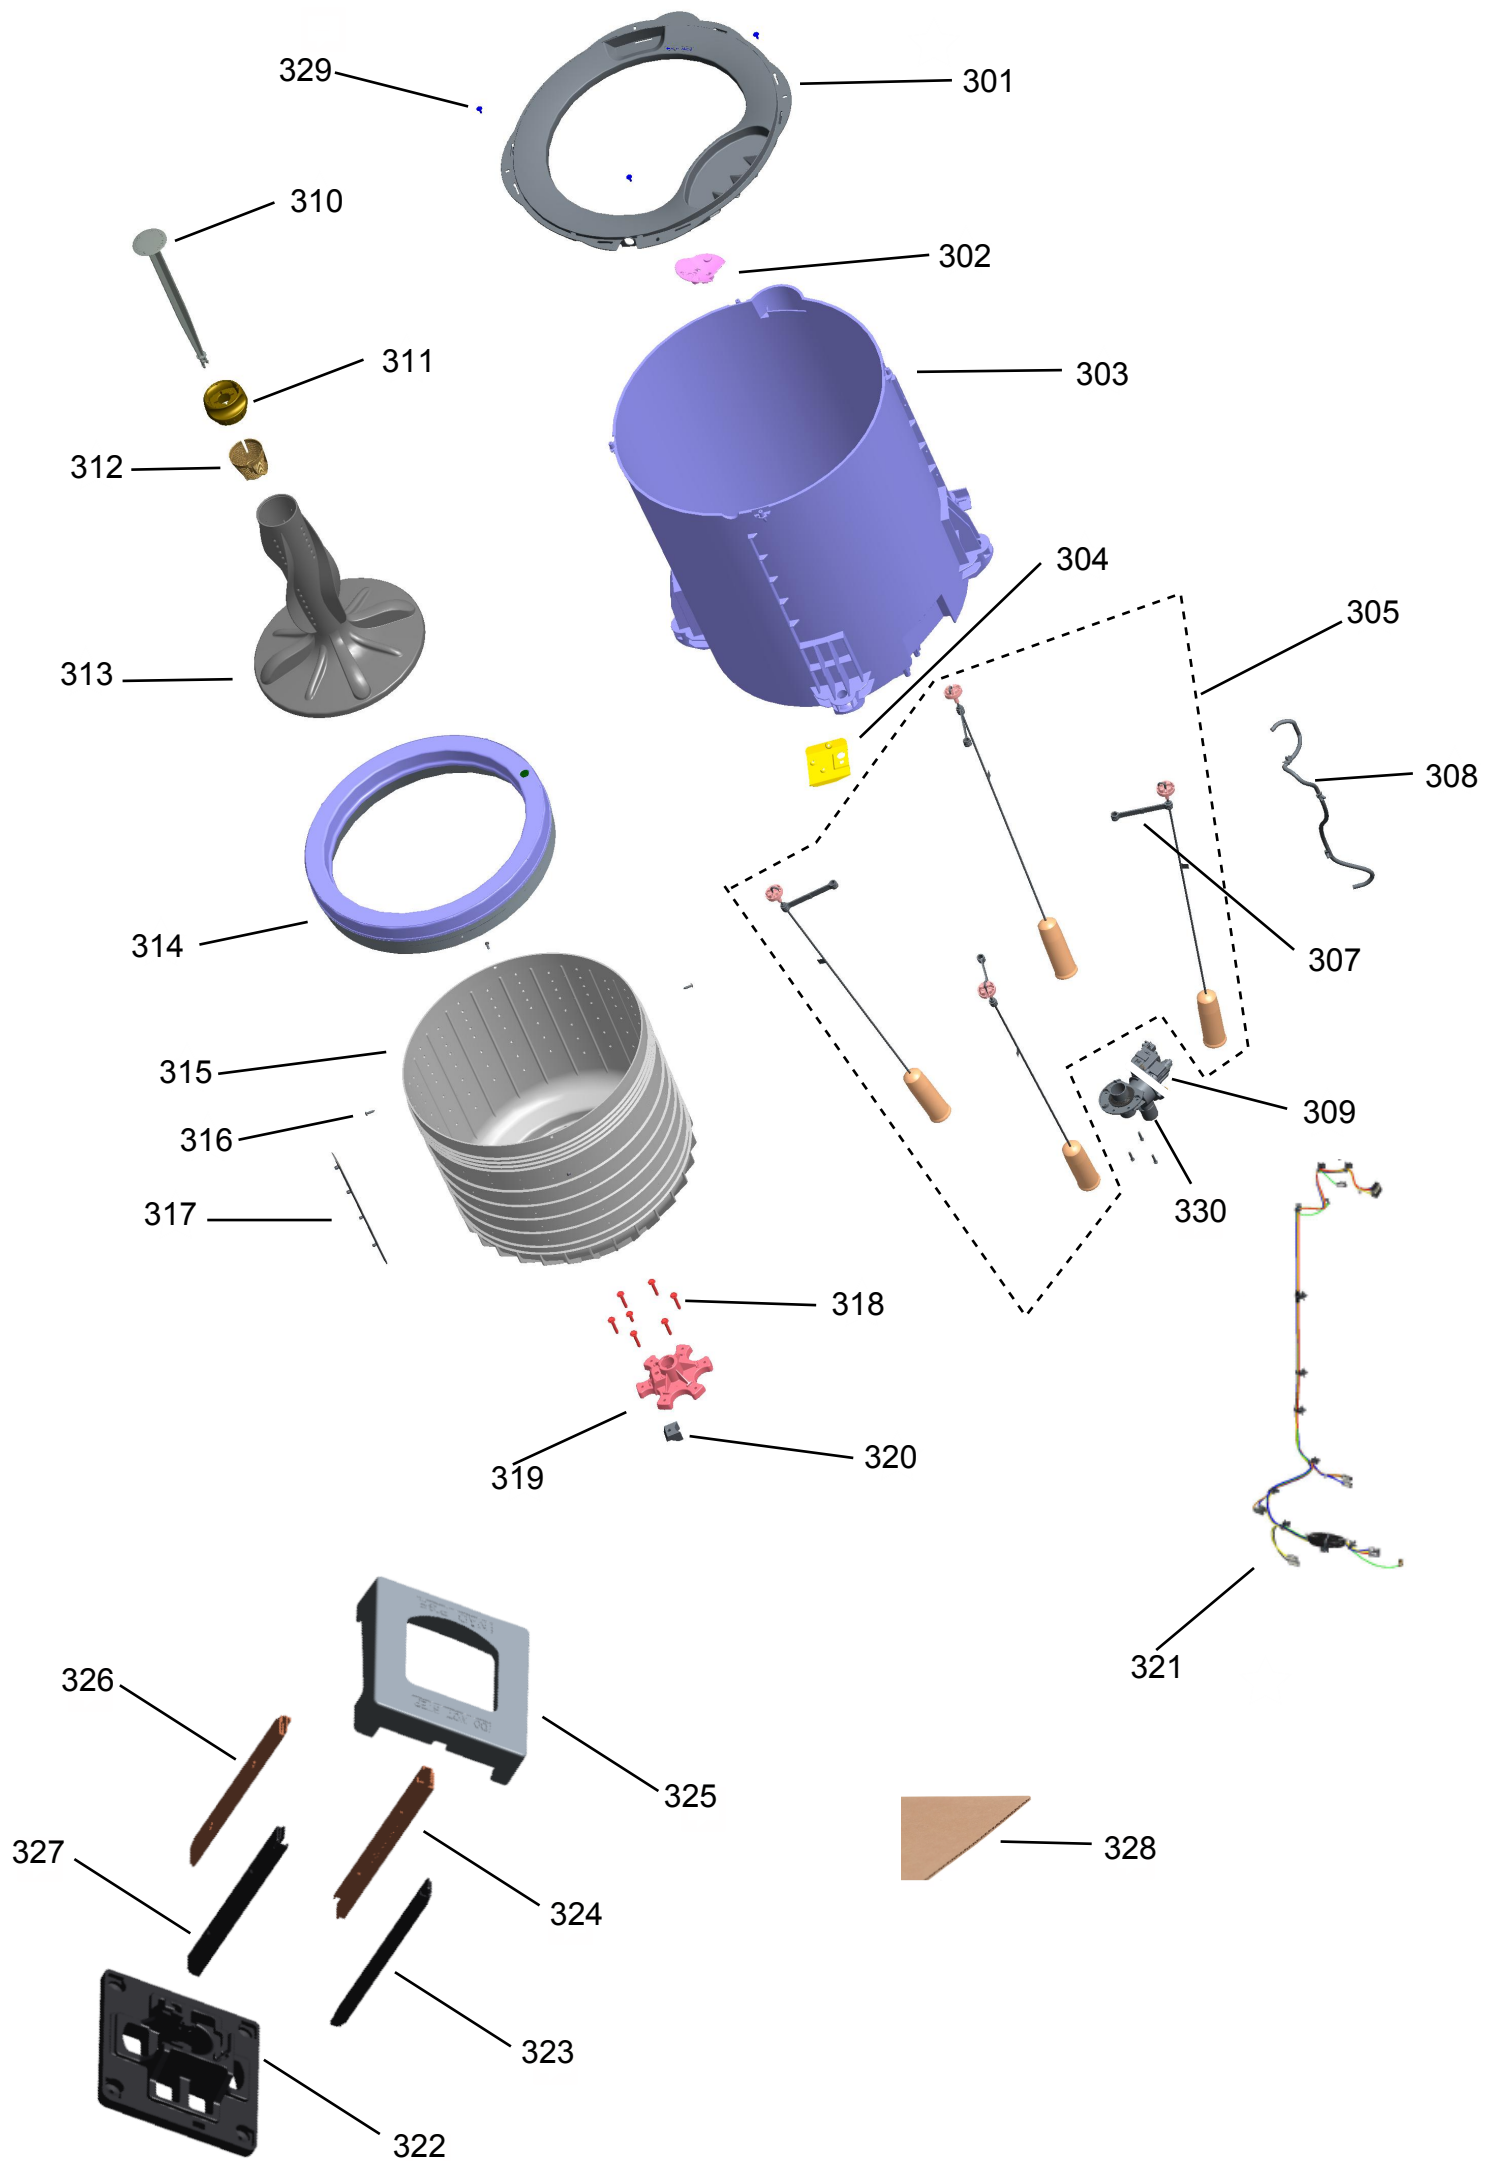

# Vista Explodida do Produto

|                      |   |
|----------------------|---|
| Motivo               | Lançamento  |
| Modelo do produto    | CWE11AB   |
| Categoria do produto | Lavanderia  |
| Marcas do produto    | Consul  |
| Foto peça            | Itens com foto aparecerá o símbolo amarelo<br> |

**Em caso de dúvida,  
entre em contato  
com o  
CDP Códigos através de  
uma  
Solicitação de Serviços  
no CRM**

"As peças indicadas com asterisco (\*) não são de reposição. Deverá ser aberto nova solicitação de serviços (via CRM) para o canal de avaliação de troca de produto, preenchendo a Categorização da Solicitação de Serviço conforme abaixo:  
Fase:Diagnóstico/Reparo.  
Categoria 1:Produto não tem solução técnica ou peça reposição."

**ADVERTENCIA**

Riesgo de Choque Eléctrico.  
 Ligar a uma tomada bipolar aterrada.  
 Não remover a placa control de abastecimento de eletricidade.  
 Não usar adaptadores, extensões ou T.V. na tomada.  
 Retirar o plugue da tomada antes de efetuar qualquer manutenção no produto.  
 Realizar todos os reparos antes de ligar o produto.  
 Não usar este equipamento após sofrer um choque elétrico.

430 431 432 433