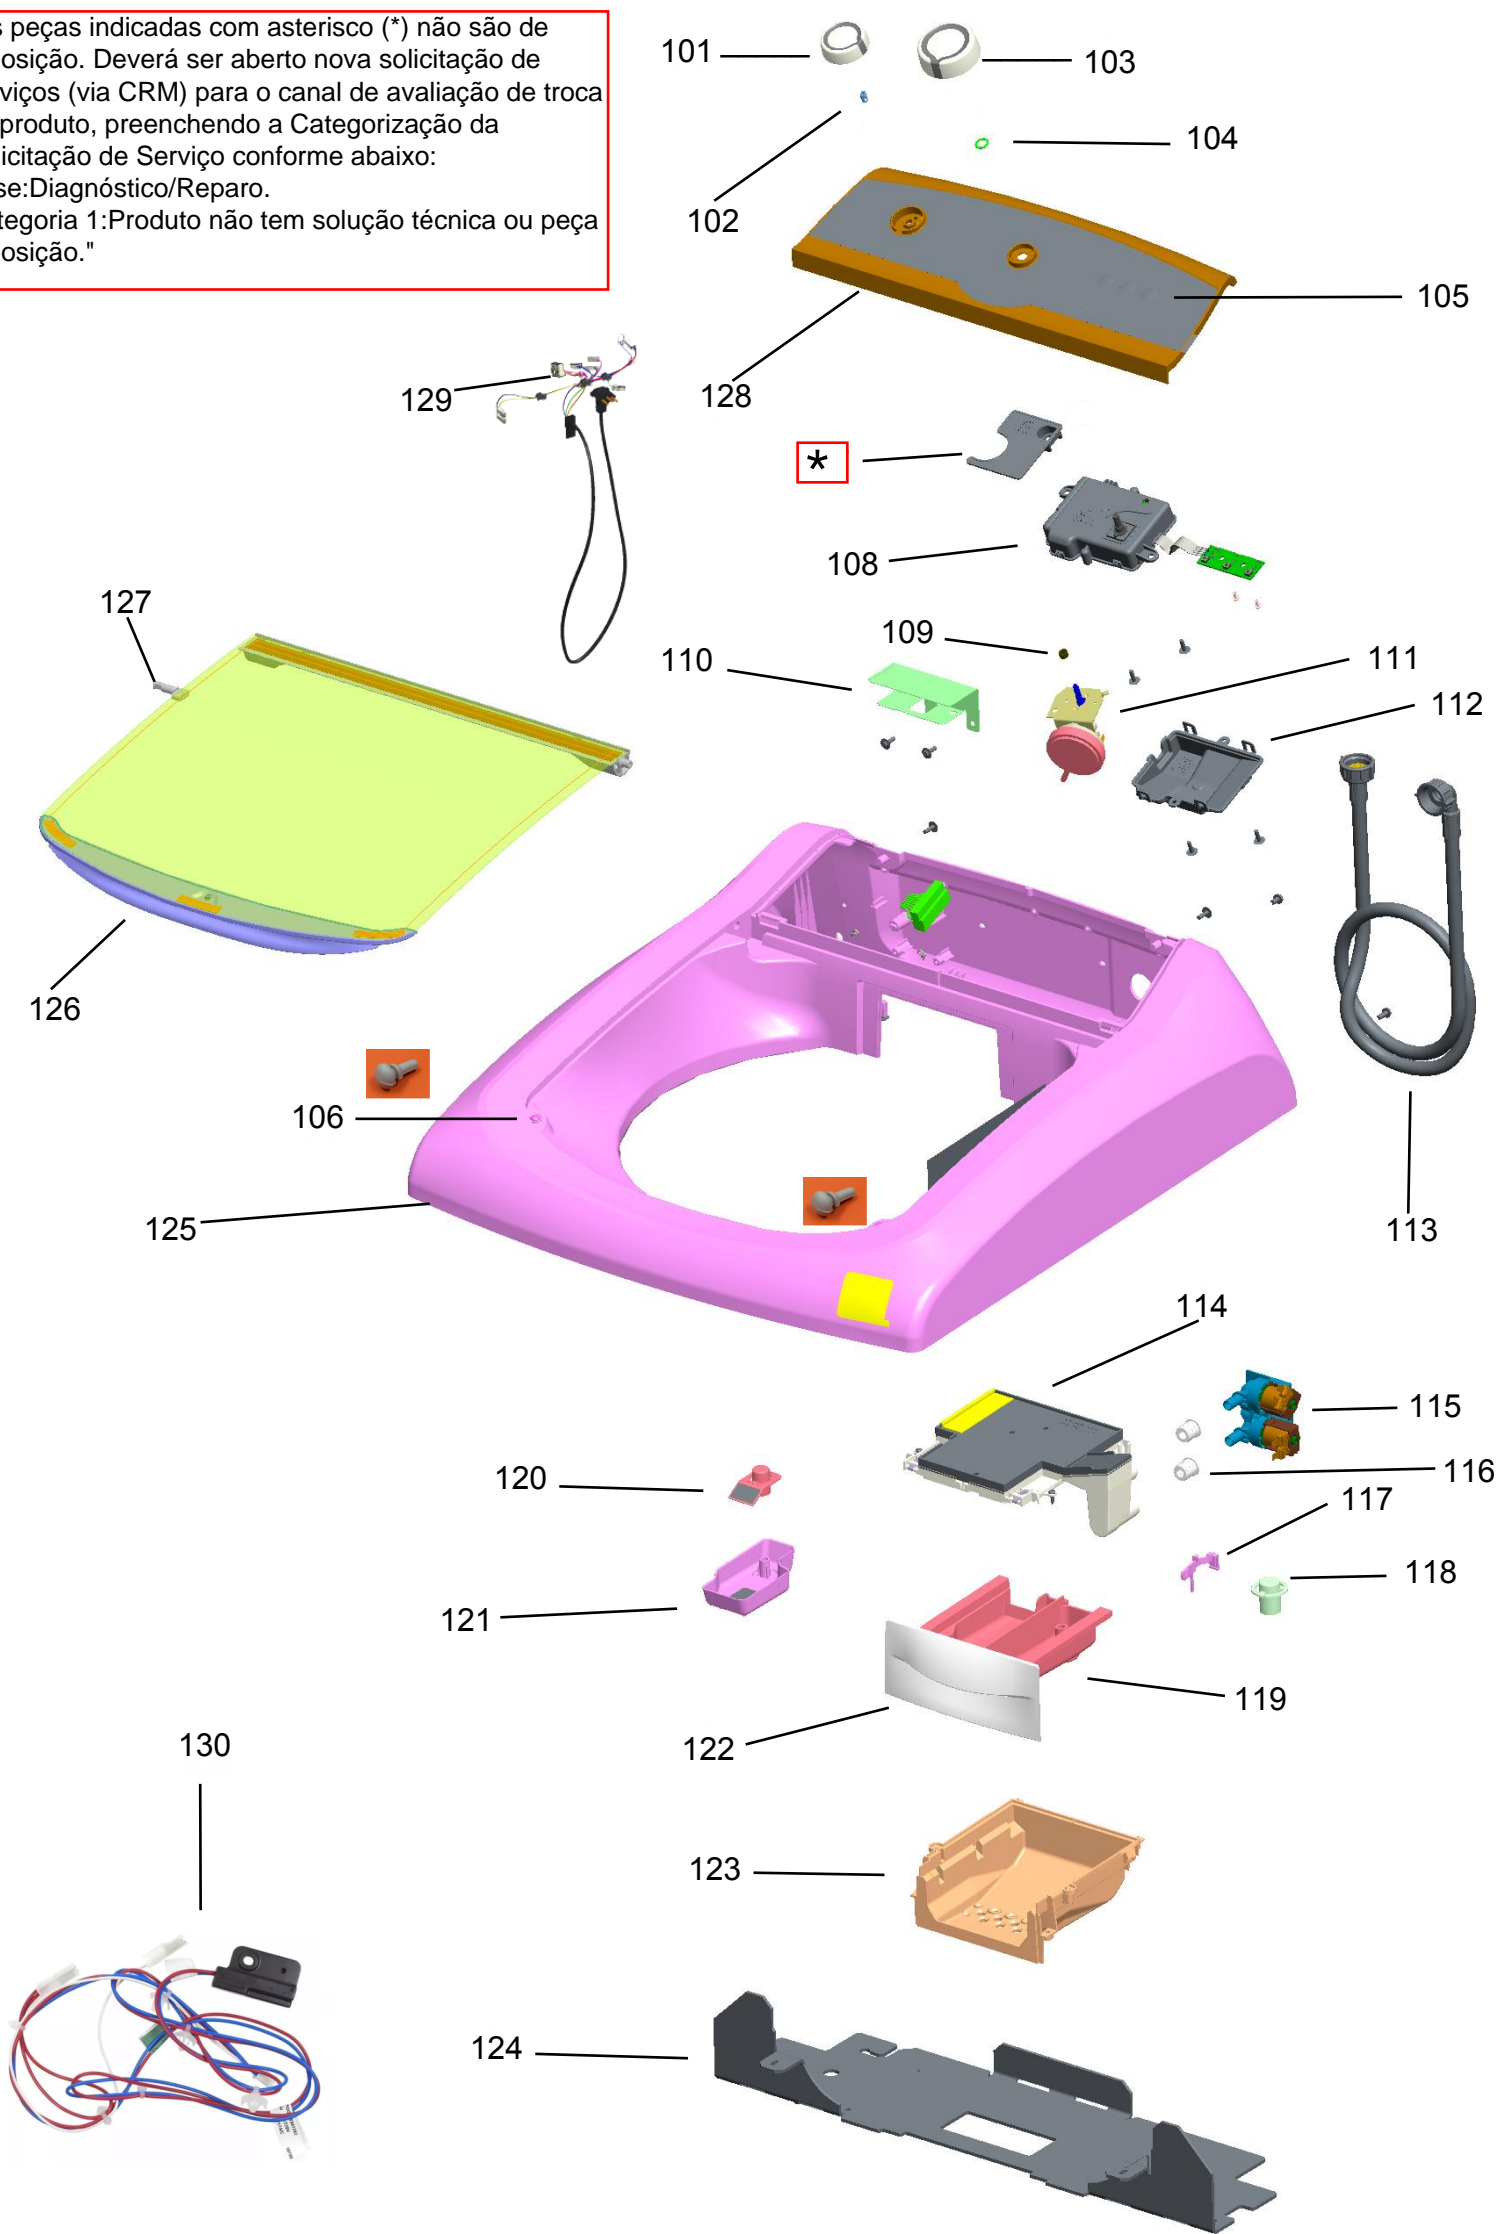

# Vista Explodida do Produto

|                      |   |
|----------------------|---|
| Motivo               | Lançamento  |
| Modelo do produto    | CWE11AB   |
| Categoria do produto | Lavanderia  |
| Marcas do produto    | Consul  |
| Foto peça            | Itens com foto aparecerá o símbolo amarelo<br> |

**Em caso de dúvida,  
entre em contato  
com o  
CDP Códigos através de  
uma  
Solicitação de Serviços  
no CRM**

"As peças indicadas com asterisco (\*) não são de reposição. Deverá ser aberto nova solicitação de serviços (via CRM) para o canal de avaliação de troca de produto, preenchendo a Categorização da Solicitação de Serviço conforme abaixo:  
Fase:Diagnóstico/Reparo.  
Categoria 1:Produto não tem solução técnica ou peça reposição."

**ADVERTENCIA**

Riesgo de Choque Eléctrico.  
 Ligar a uma tomada bipolar aterrada.  
 Não remover a placa control de abastecimento de eletricidade.  
 Não usar adaptadores, extensões ou T.V. na tomada.  
 Retirar o plugue da tomada antes de efetuar qualquer manutenção no produto.  
 Realizar todos os reparos antes de ligar o produto.  
 Não usar este equipamento após sofrer um choque elétrico.