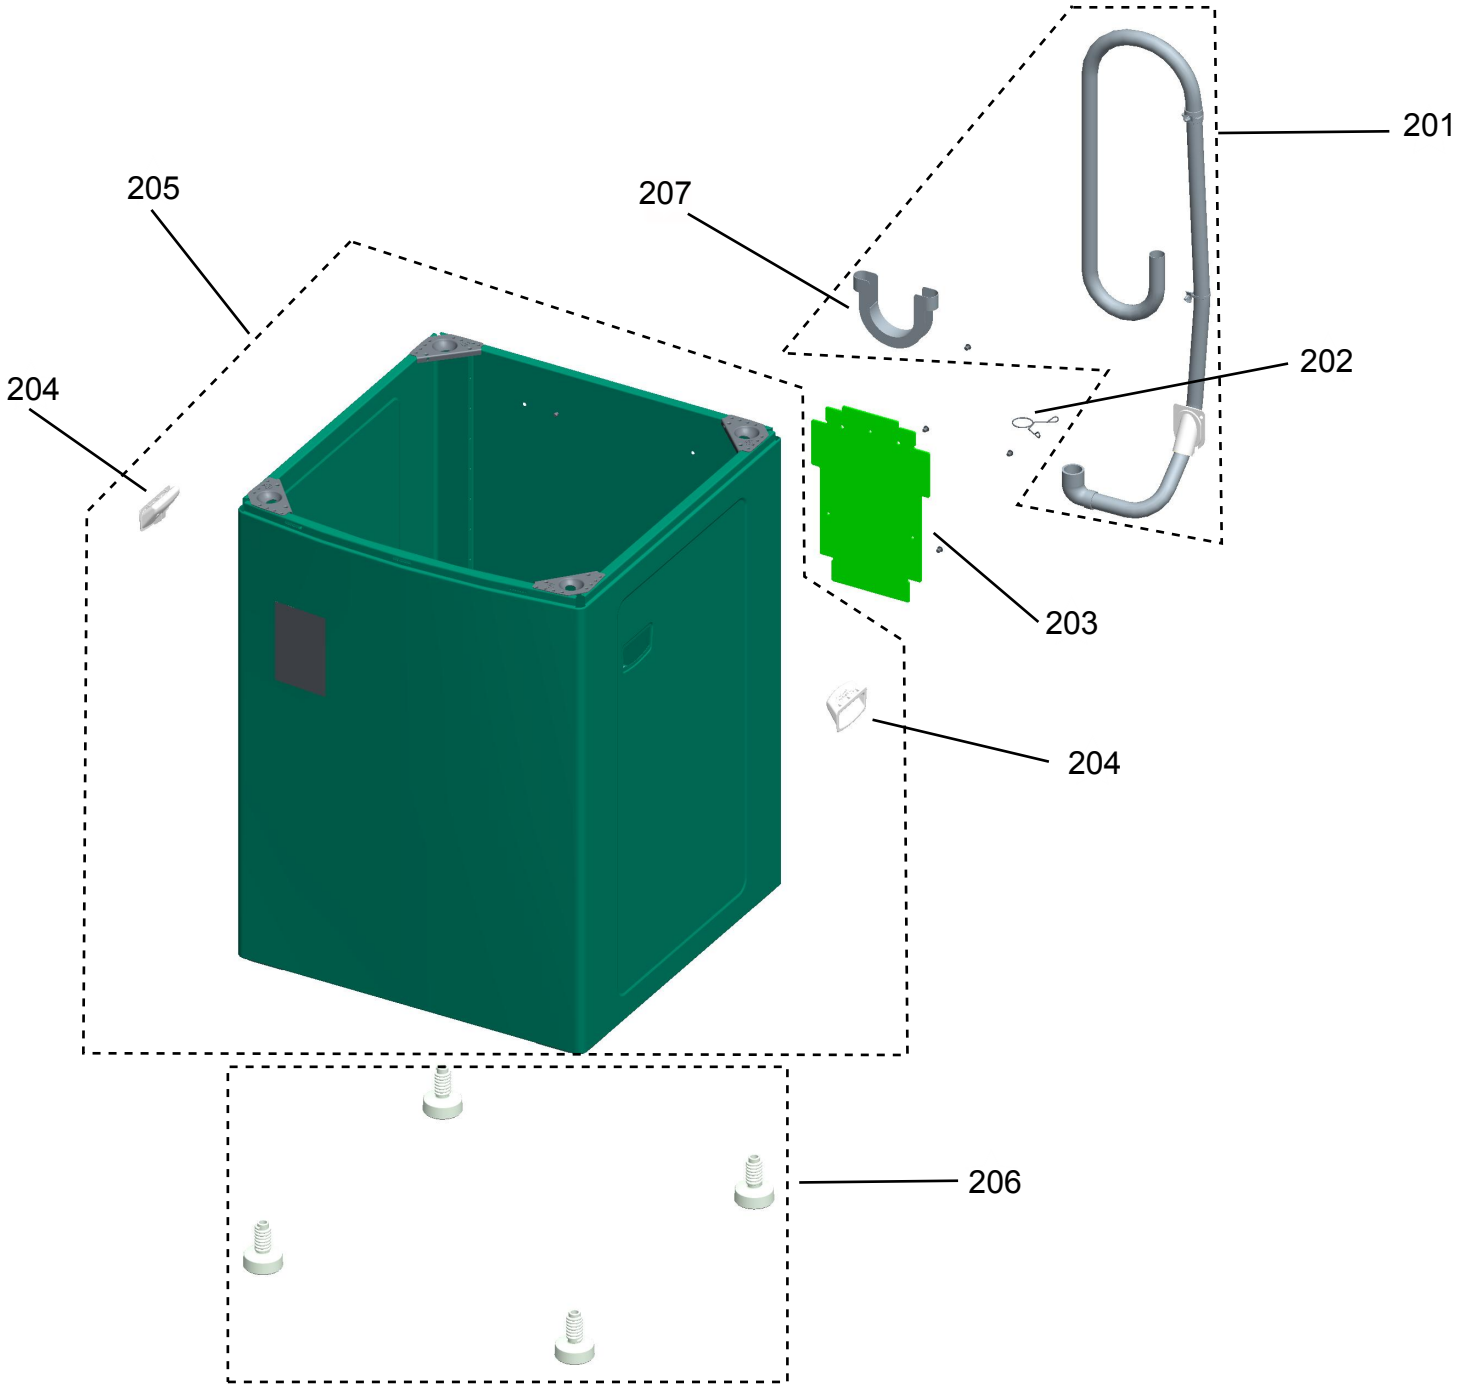

# Vista Explodida do Produto

|                      |   |
|----------------------|---|
| Motivo               | Lançamento  |
| Modelo do produto    | CWE11AB   |
| Categoria do produto | Lavanderia  |
| Marcas do produto    | Consul  |
| Foto peça            | Itens com foto aparecerá o símbolo amarelo<br> |

**Em caso de dúvida,  
entre em contato  
com o  
CDP Códigos através de  
uma  
Solicitação de Serviços  
no CRM**

"As peças indicadas com asterisco (\*) não são de reposição. Deverá ser aberto nova solicitação de serviços (via CRM) para o canal de avaliação de troca de produto, preenchendo a Categorização da Solicitação de Serviço conforme abaixo:  
Fase:Diagnóstico/Reparo.  
Categoria 1:Produto não tem solução técnica ou peça reposição."

**ADVERTENCIA**

Riesgo de Choque Eléctrico.  
 Ligar a uma tomada bipolar aterrada.  
 Não remover a placa control de abastecimento de eletricidade.  
 Não usar adaptadores, extensões ou T.V. na tomada.  
 Retirar o plugue da tomada antes de efetuar qualquer manutenção no produto.  
 Realizar todos os reparos antes de ligar o produto.  
 Não usar este equipamento após sofrer um choque elétrico.