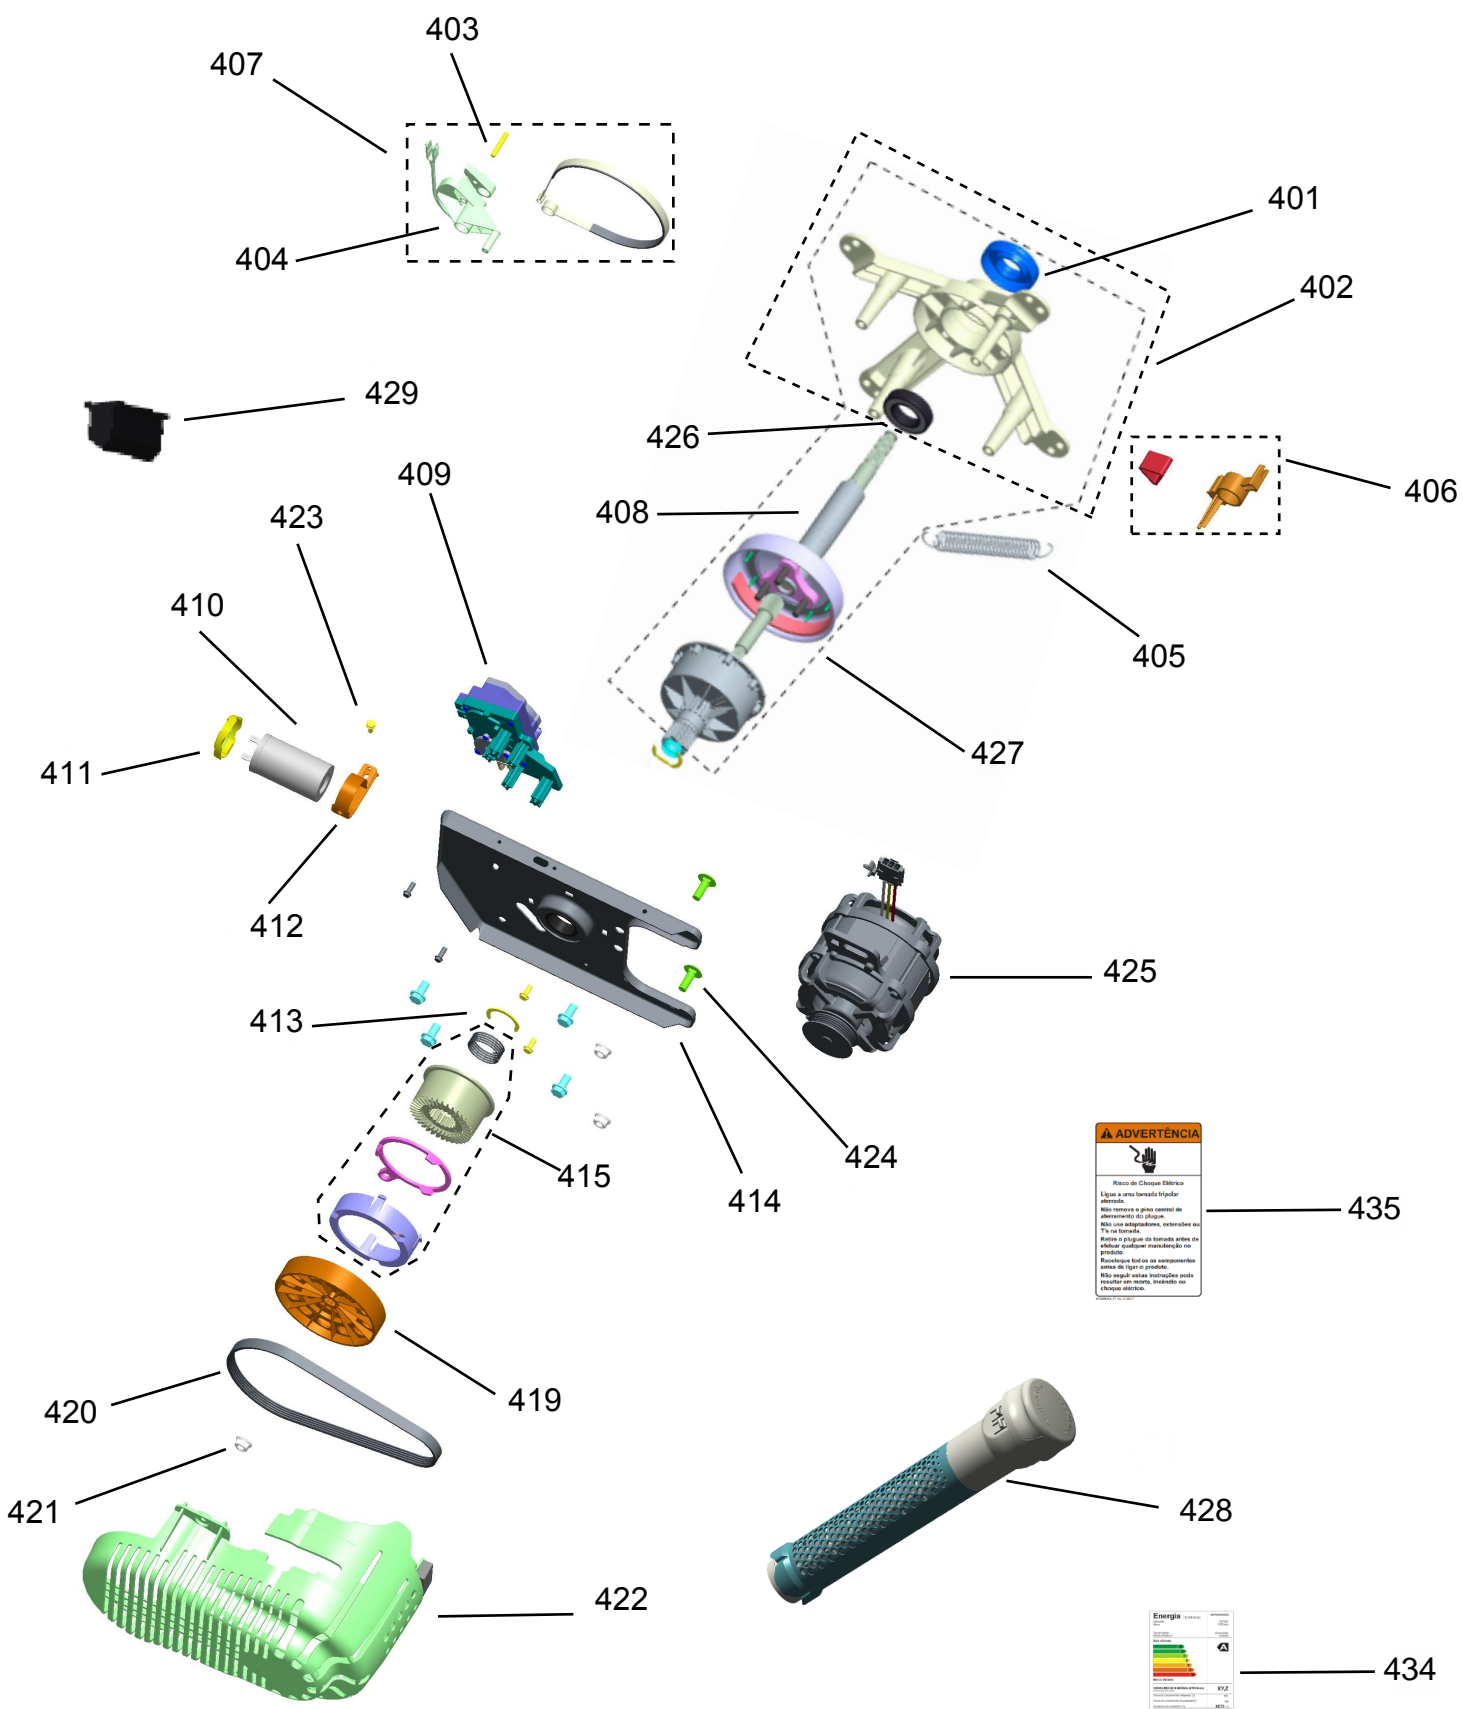

430 431 432 433