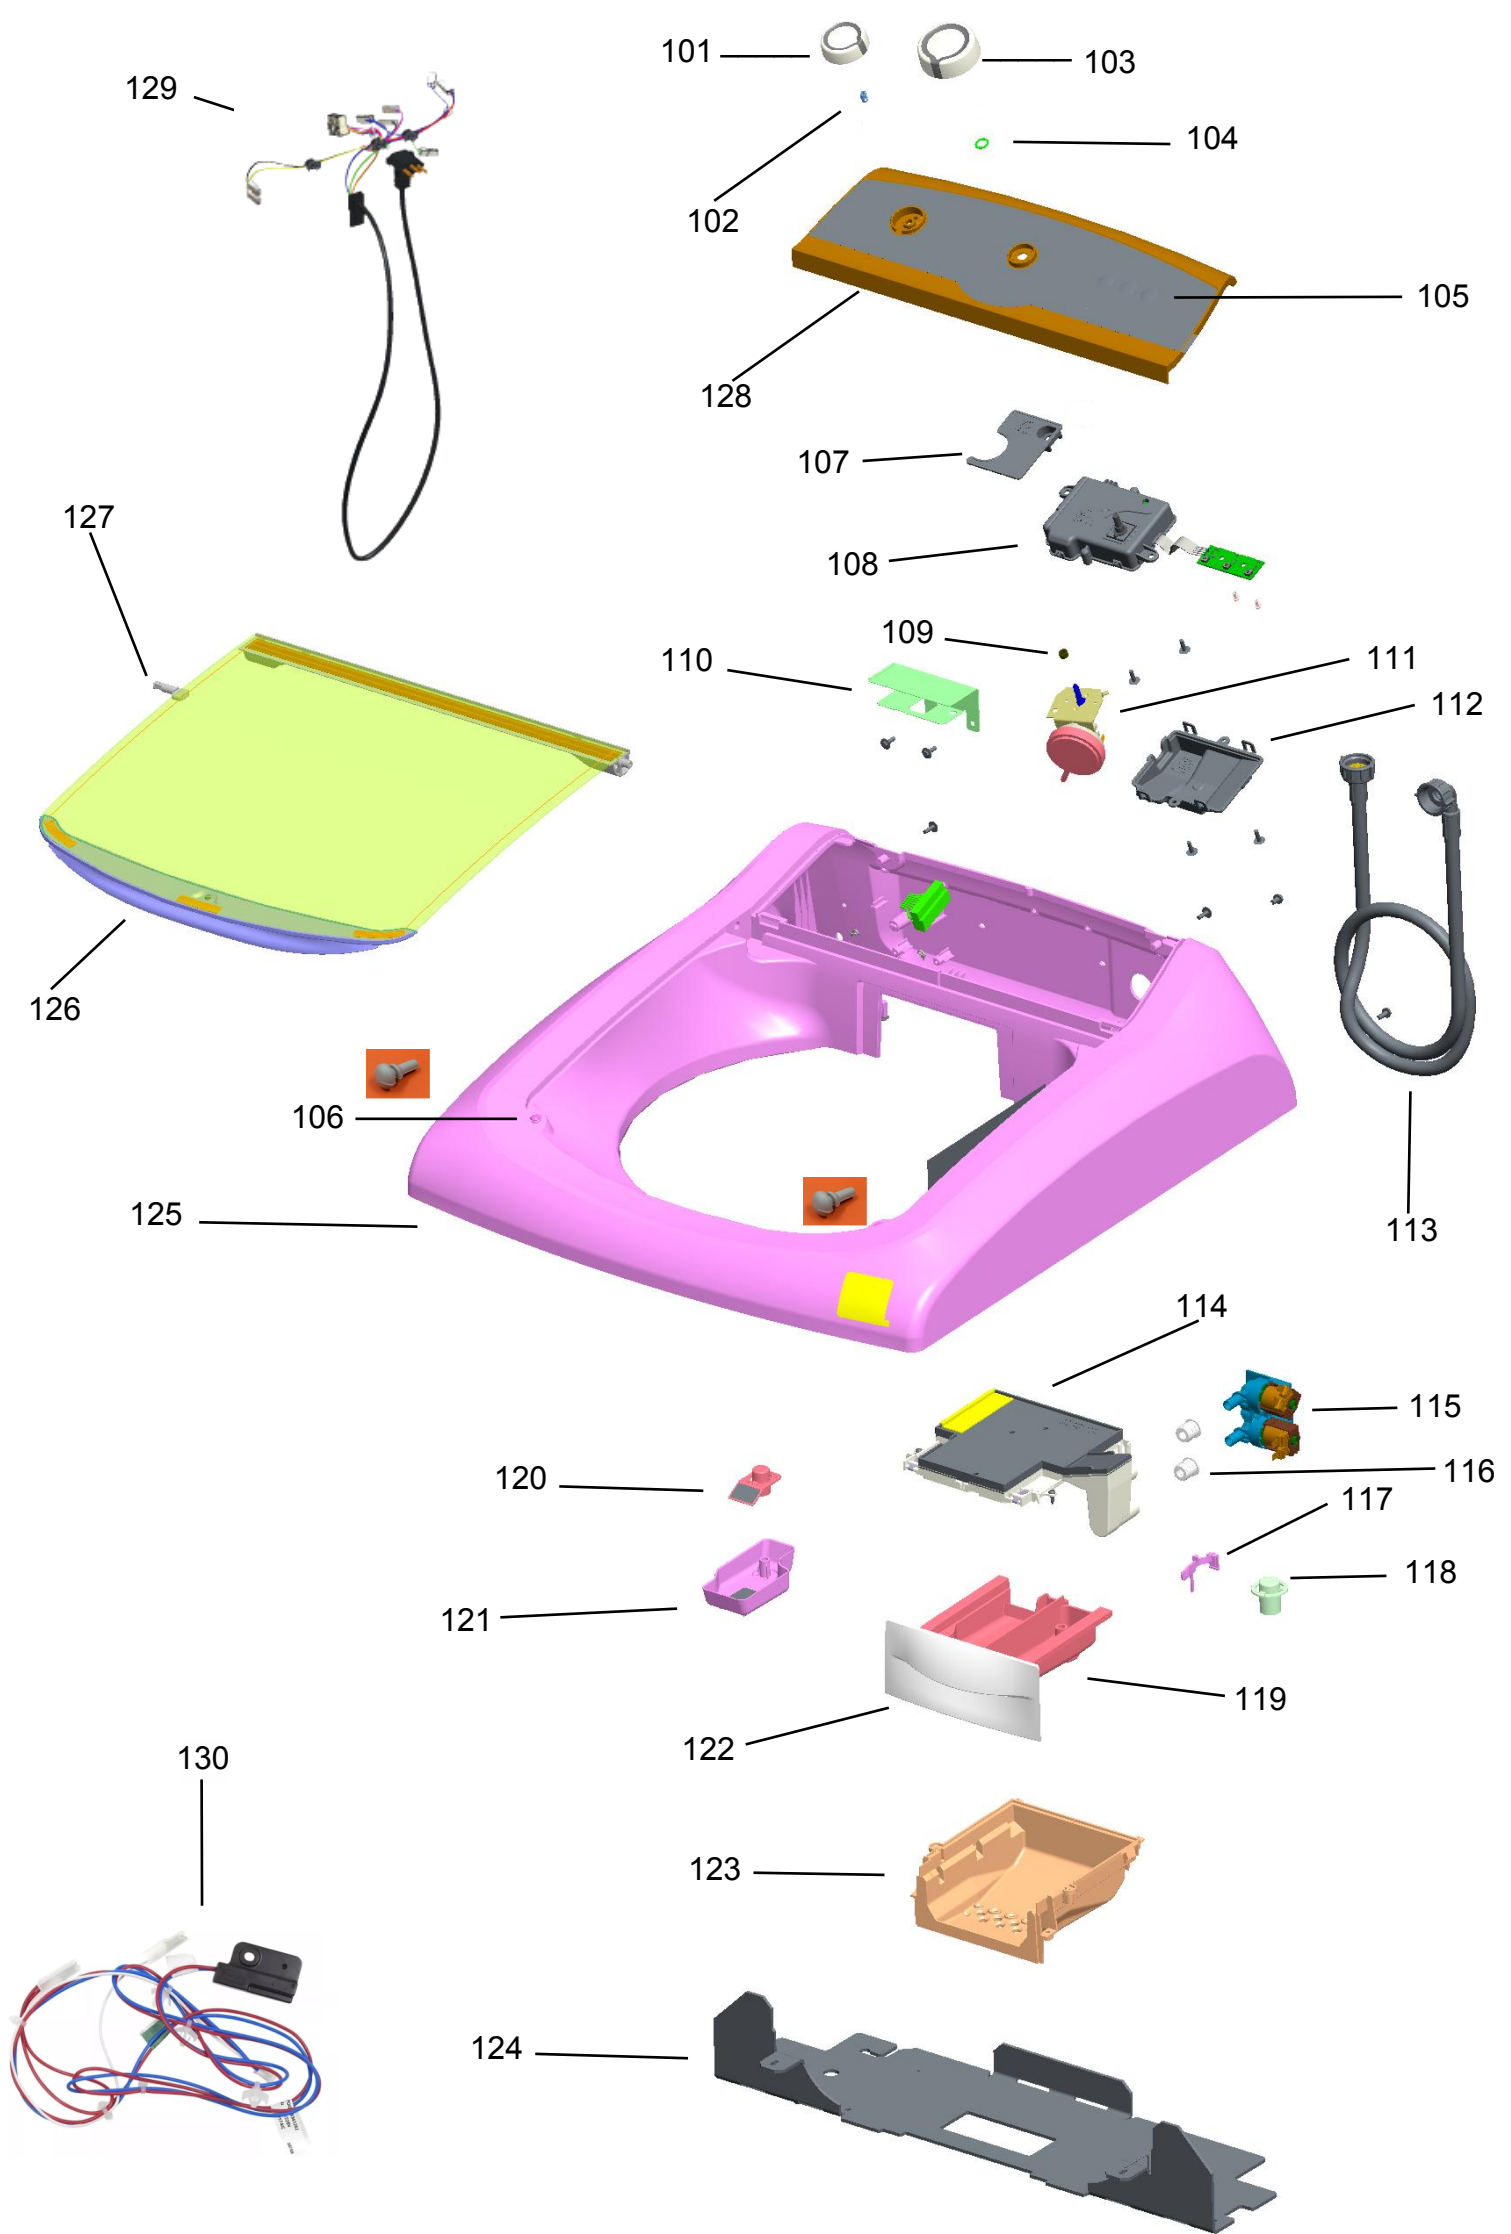

# Vista Explodida do Produto

Motivo	Lançamento
Modelo do produto	CWG12AB
Categoria do produto	Lavanderia
Marcas do produto	Consul
Foto peça	Itens com foto aparecerá o símbolo amarelo 

**Em caso de dúvida,  
entre em contato  
com o  
CDP Códigos através de  
uma  
Solicitação de Serviços  
no CRM**

**⚠️ ADVERTÊNCIA**

Riscos de Choque Elétrico  
 Ligue a uma tomada elétrica aterrada.  
 Não retire o plugue nem o aterramento do plugue.  
 Não use adaptadores, extensões ou T-ve tomada.  
 Retire o plugue da tomada antes de realizar qualquer manutenção no produto.  
 Realize sempre testes de isolamento antes de ligar o produto.  
 Não toque nas partes metálicas após o produto ter sido ligado ao choque elétrico.

430, 431, 432, 433, 434, 435