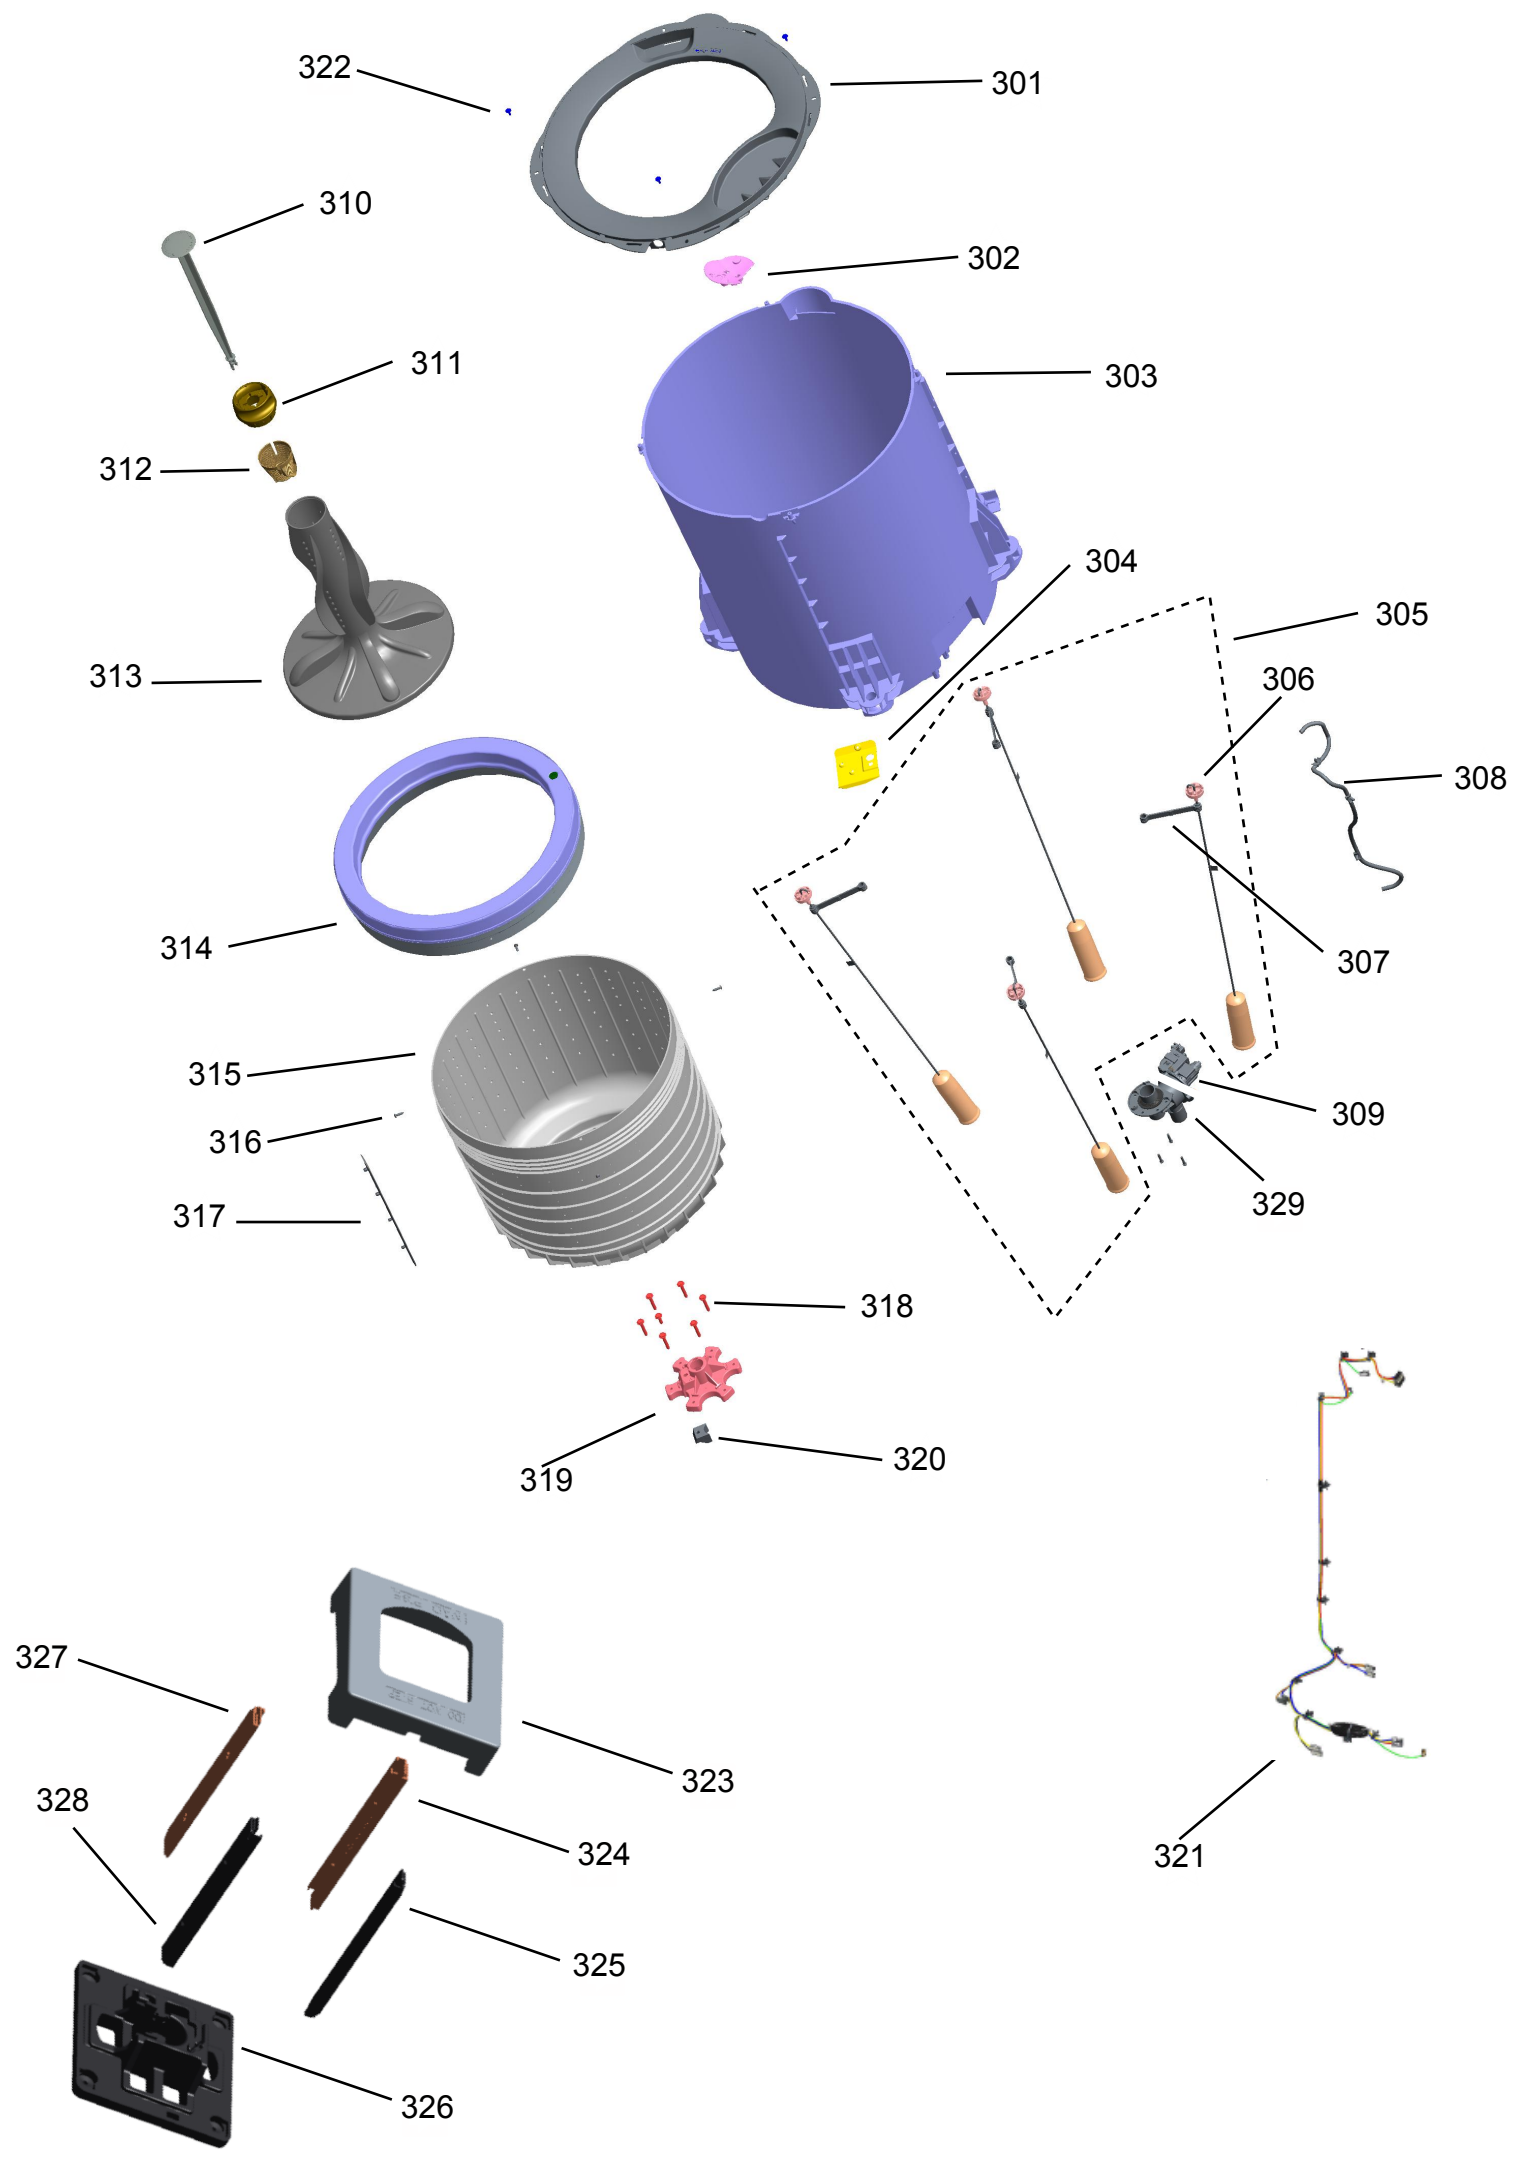

# Vista Explodida do Produto

Motivo	Lançamento
Modelo do produto	CWG12AB
Categoria do produto	Lavanderia
Marcas do produto	Consul
Foto peça	Itens com foto aparecerá o símbolo amarelo 

**Em caso de dúvida,  
entre em contato  
com o  
CDP Códigos através de  
uma  
Solicitação de Serviços  
no CRM**

**⚠️ ADVERTÊNCIA**

Riscos de Choque Elétrico  
 Ligue a uma tomada elétrica aterrada.  
 Não retire o plugue nem o aterramento do plugue.  
 Não use adaptadores, extensões ou T-ve tomada.  
 Retire o plugue da tomada antes de realizar qualquer manutenção no produto.  
 Realize sempre testes de isolamento antes de ligar o produto.  
 Não toque nas partes metálicas após o produto ter sido ligado ao choque elétrico.

430, 431, 432, 433, 434, 435