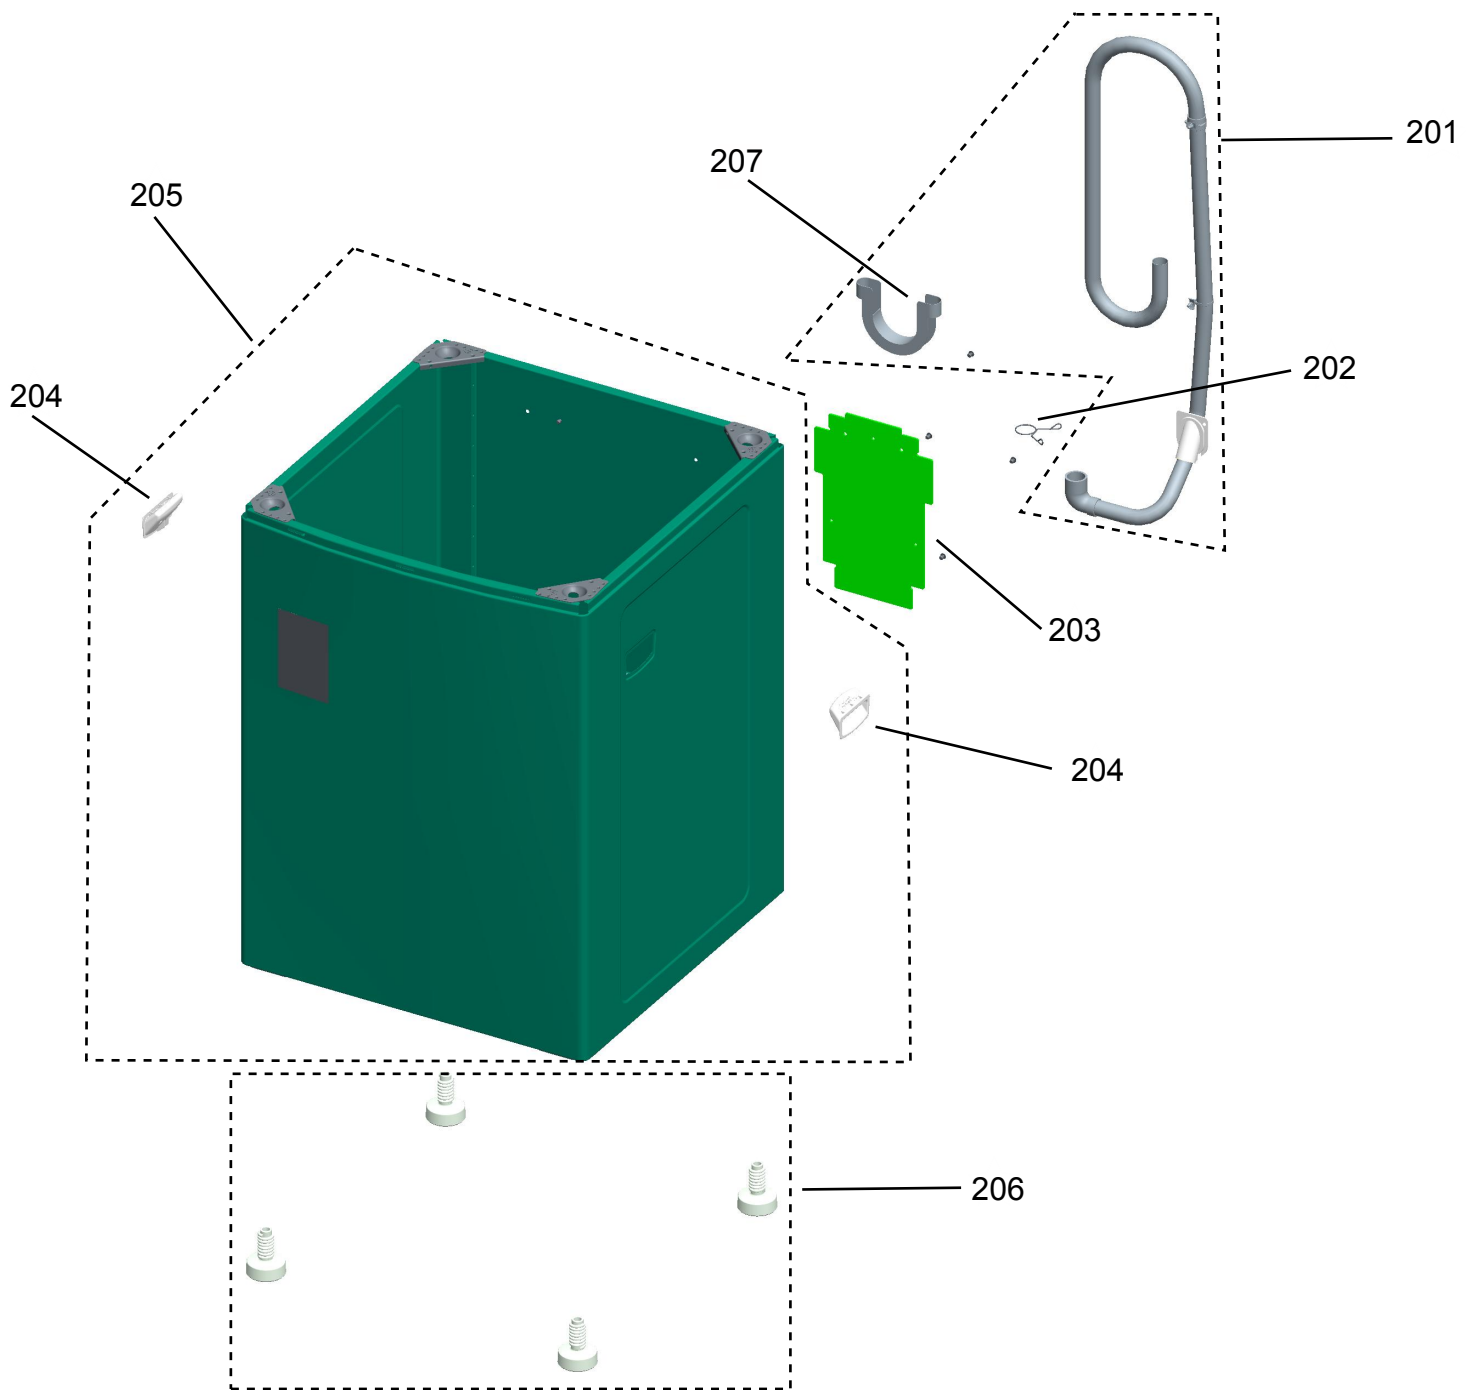

# Vista Explodida do Produto

Motivo	Lançamento
Modelo do produto	CWG12AB
Categoria do produto	Lavanderia
Marcas do produto	Consul
Foto peça	Itens com foto aparecerá o símbolo amarelo 

**Em caso de dúvida,  
entre em contato  
com o  
CDP Códigos através de  
uma  
Solicitação de Serviços  
no CRM**

**⚠️ ADVERTÊNCIA**

Riscos de Choque Elétrico  
 Ligue a uma tomada elétrica aterrada.  
 Não retire o plugue nem o aterramento do plugue.  
 Não use adaptadores, extensões ou T-ve tomada.  
 Retire o plugue da tomada antes de realizar qualquer manutenção no produto.  
 Realize sempre testes de isolamento antes de ligar o produto.  
 Não toque nas partes metálicas após o produto ter sido ligado ao choque elétrico.