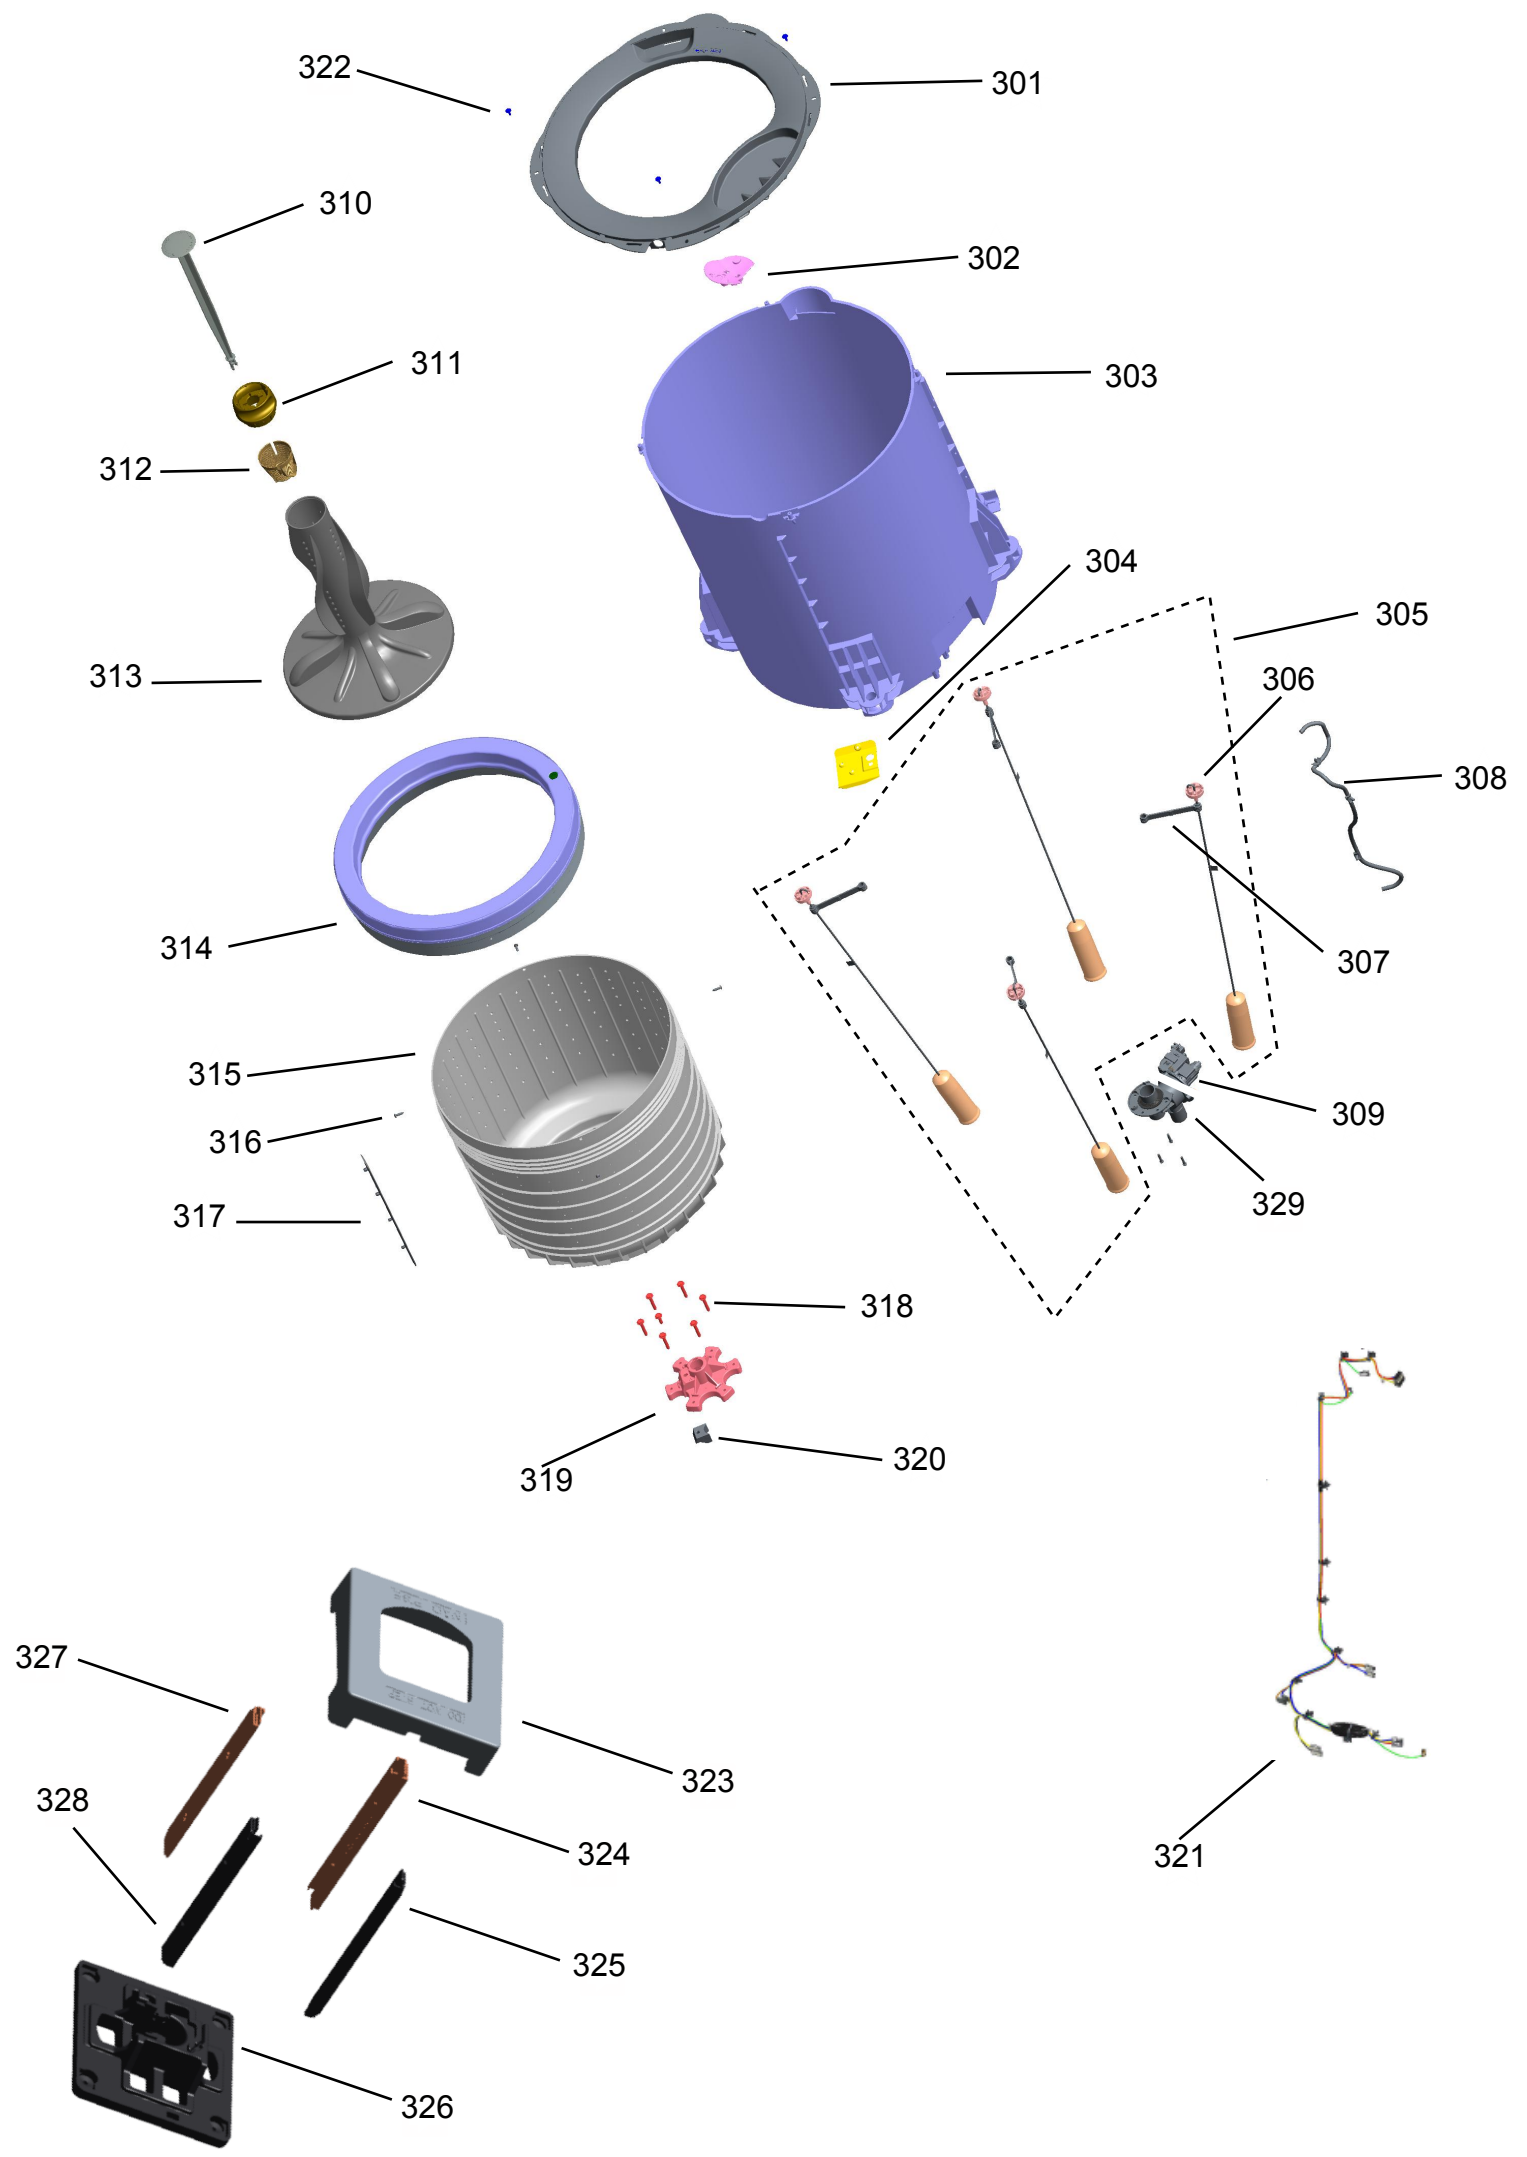

# Vista Explodida do Produto

Motivo	Lançamento
Modelo do produto	CWG12AB
Categoria do produto	Lavanderia
Marcas do produto	Consul
Foto peça	Itens com foto aparecerá o símbolo amarelo 

**Em caso de dúvida,  
entre em contato  
com o  
CDP Códigos através de  
uma  
Solicitação de Serviços  
no CRM**

**⚠️ ADVERTÊNCIA**

Riscos de Choque Elétrico  
 Ligue a uma tomada elétrica aterrada.  
 Não retire o plugue nem o aterramento do plugue.  
 Não use adaptadores, extensões ou T-ve tomada.  
 Retire o plugue da tomada antes de realizar qualquer manutenção no produto.  
 Realize sempre testes de isolamento antes de ligar o produto.  
 Não toque nas partes metálicas após o resfriamento do choque elétrico.

430, 431, 432, 433, 434, 435