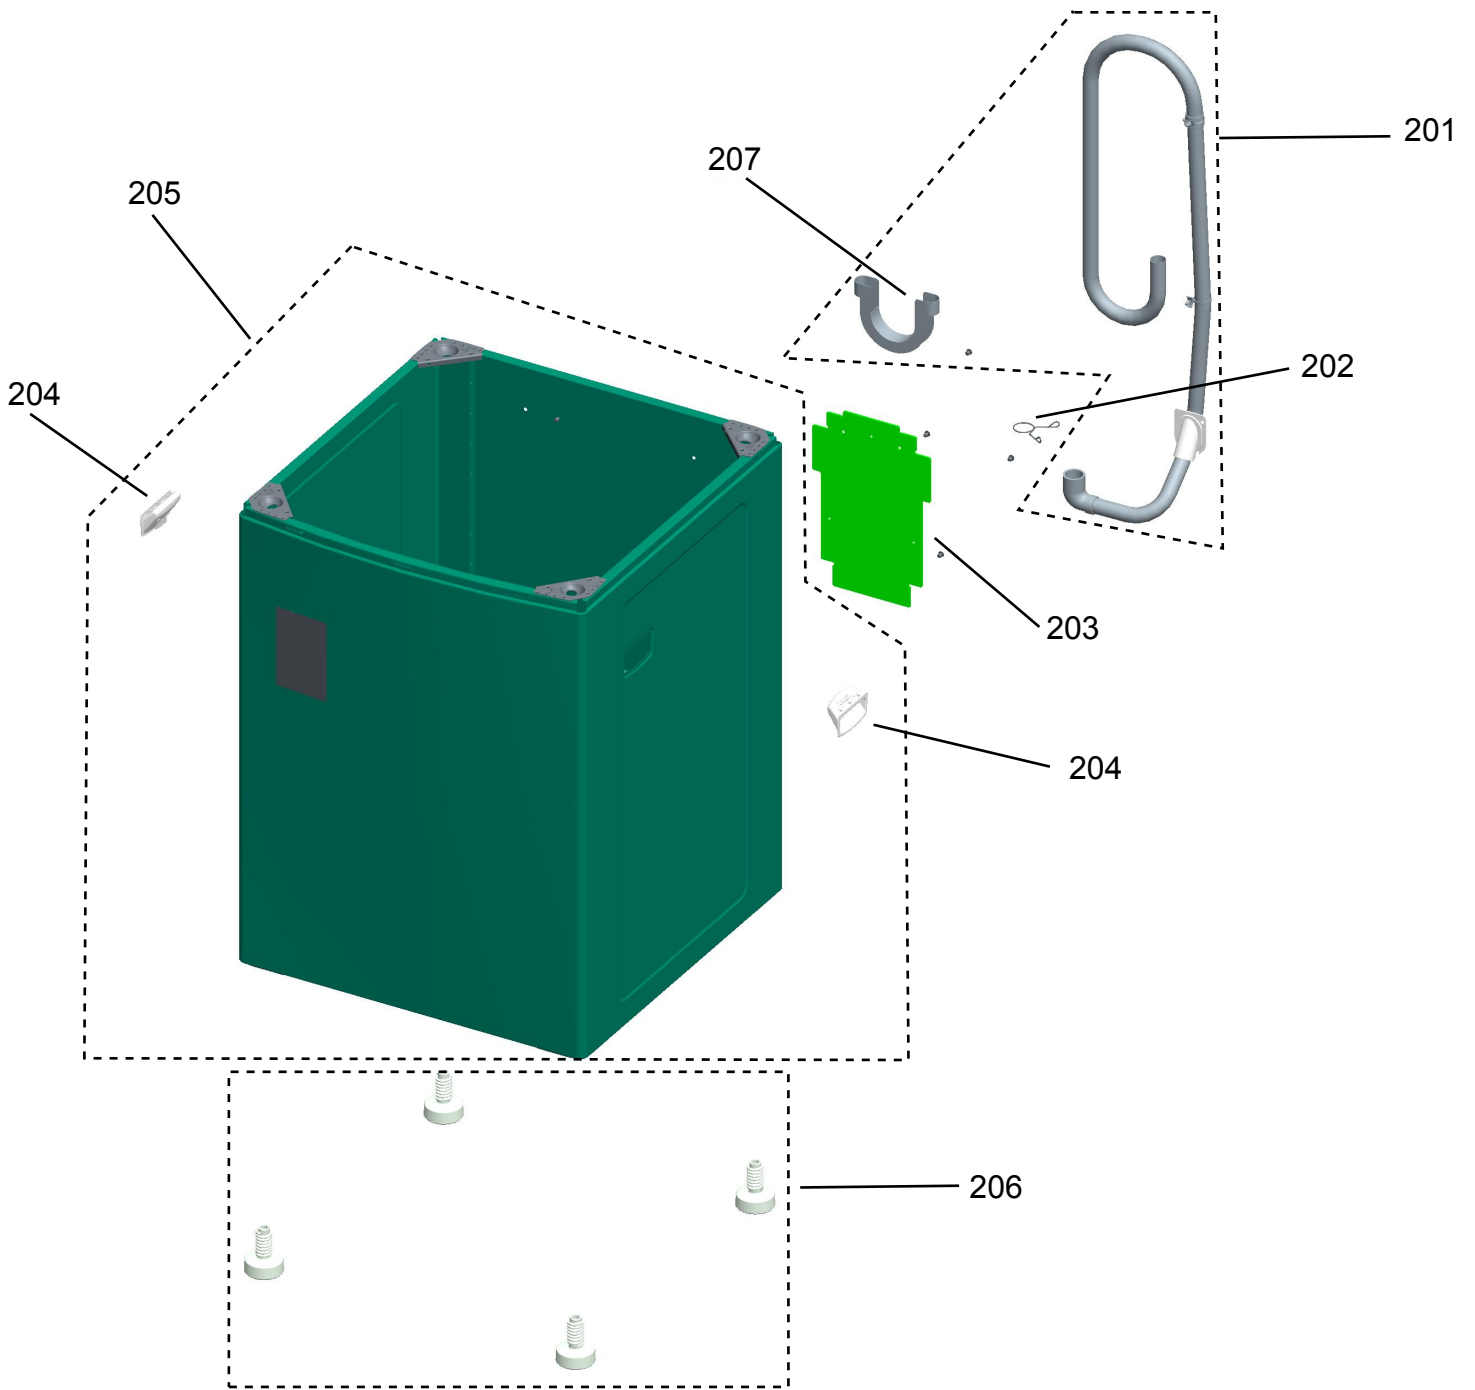

# Vista Explodida do Produto

Motivo	Lançamento
Modelo do produto	CWG12AB
Categoria do produto	Lavanderia
Marcas do produto	Consul
Foto peça	Itens com foto aparecerá o símbolo amarelo 

**Em caso de dúvida,  
entre em contato  
com o  
CDP Códigos através de  
uma  
Solicitação de Serviços  
no CRM**

**⚠️ ADVERTÊNCIA**

Riscos de Choque Elétrico  
 Ligue a uma tomada elétrica aterrada.  
 Não retire o plugue nem o aterramento do plugue.  
 Não use adaptadores, extensões ou T-ve tomada.  
 Retire o plugue da tomada antes de realizar qualquer manutenção no produto.  
 Realize sempre testes de isolamento antes de ligar o produto.  
 Não toque nas partes metálicas após o resfriamento do choque elétrico.