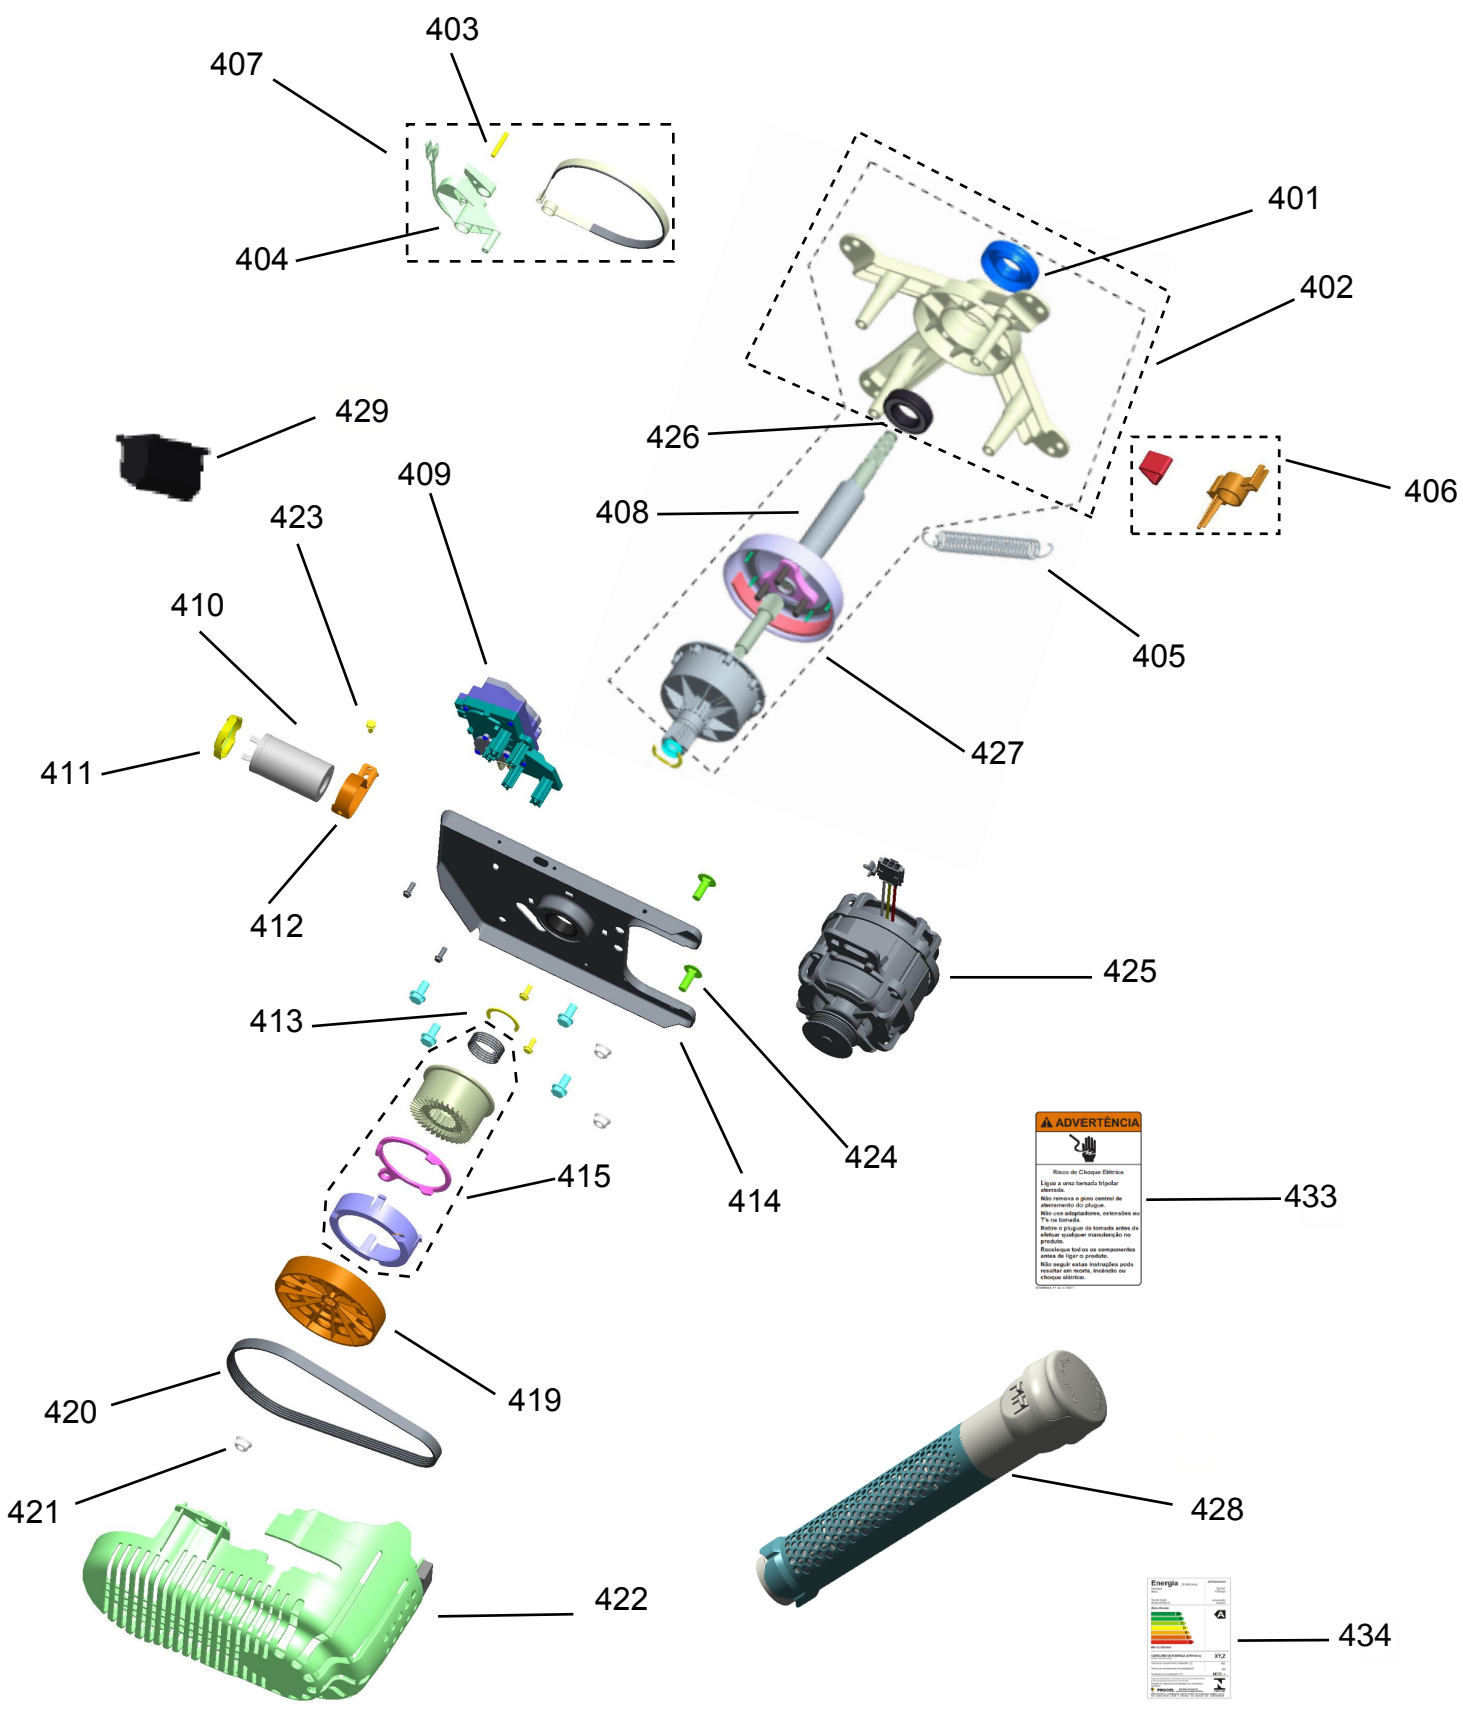

430, 431, 432, 433, 434, 435