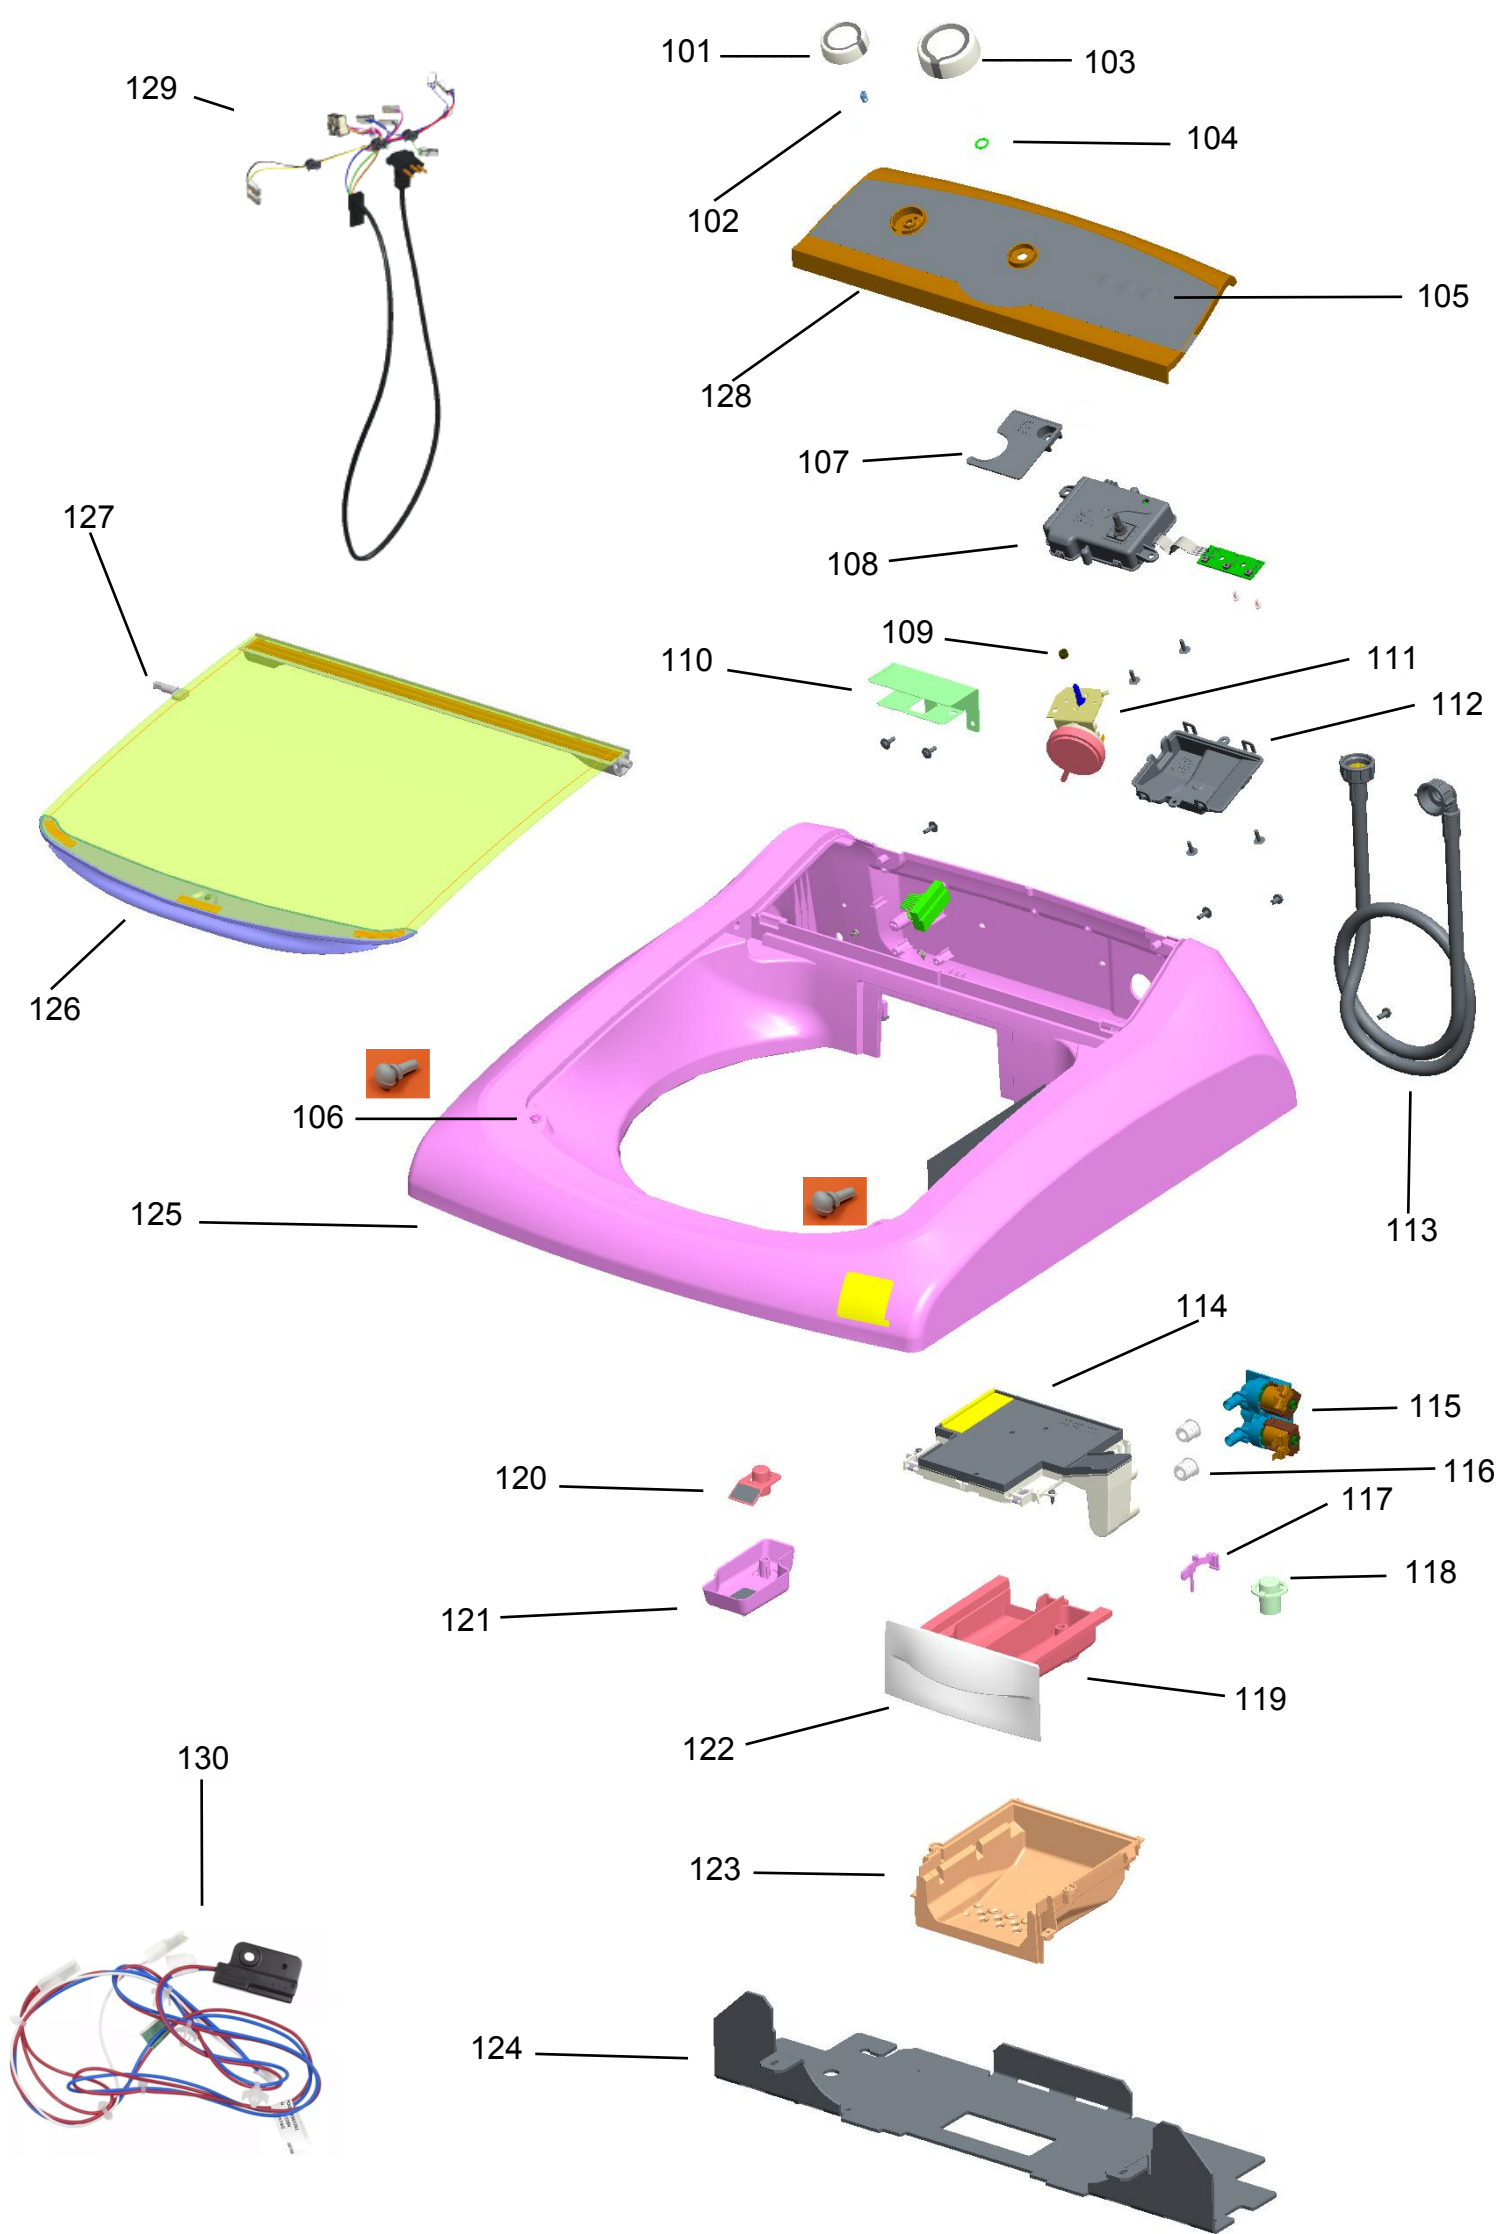

# Vista Explodida do Produto

Motivo	Lançamento
Modelo do produto	CWG12AB
Categoria do produto	Lavanderia
Marcas do produto	Consul
Foto peça	Itens com foto aparecerá o símbolo amarelo 

**Em caso de dúvida,  
entre em contato  
com o  
CDP Códigos através de  
uma  
Solicitação de Serviços  
no CRM**

**⚠️ ADVERTÊNCIA**

Riscos de Choque Elétrico  
 Ligue a uma tomada elétrica aterrada.  
 Não retire o plugue nem o aterramento do plugue.  
 Não use adaptadores, extensões ou T-ve tomada.  
 Retire o plugue da tomada antes de realizar qualquer manutenção no produto.  
 Realize sempre testes de isolamento antes de ligar o produto.  
 Não toque nas partes metálicas após o resfriamento do choque elétrico.

430, 431, 432, 433, 434, 435