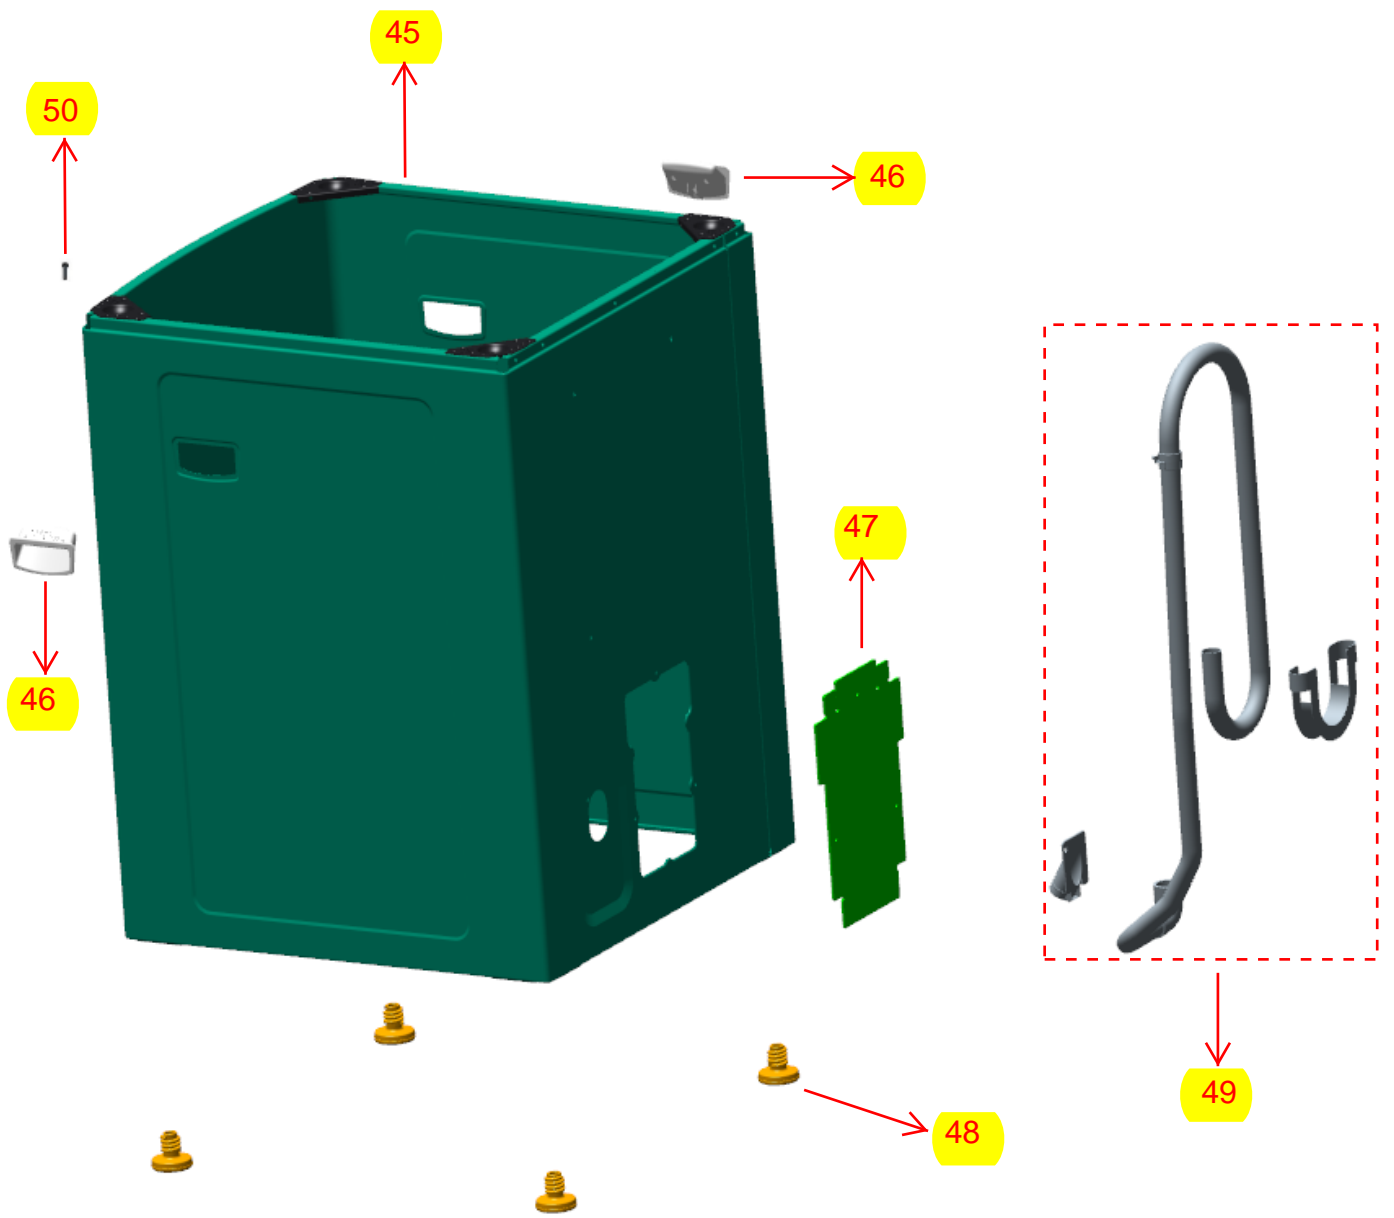

# Vista Explodida do Produto

Motivo	Lançamento
Modelo do produto	CWH12AB
Categoria do produto	Lavanderia
Marcas do produto	Consul
Foto peça	Itens com foto aparecerá o símbolo amarelo 

Em caso de dúvida,  
entre em contato  
com o  
CDP Códigos através de  
uma  
Solicitação de Serviços  
no CRM

83

84

85

86

87

88

89

90