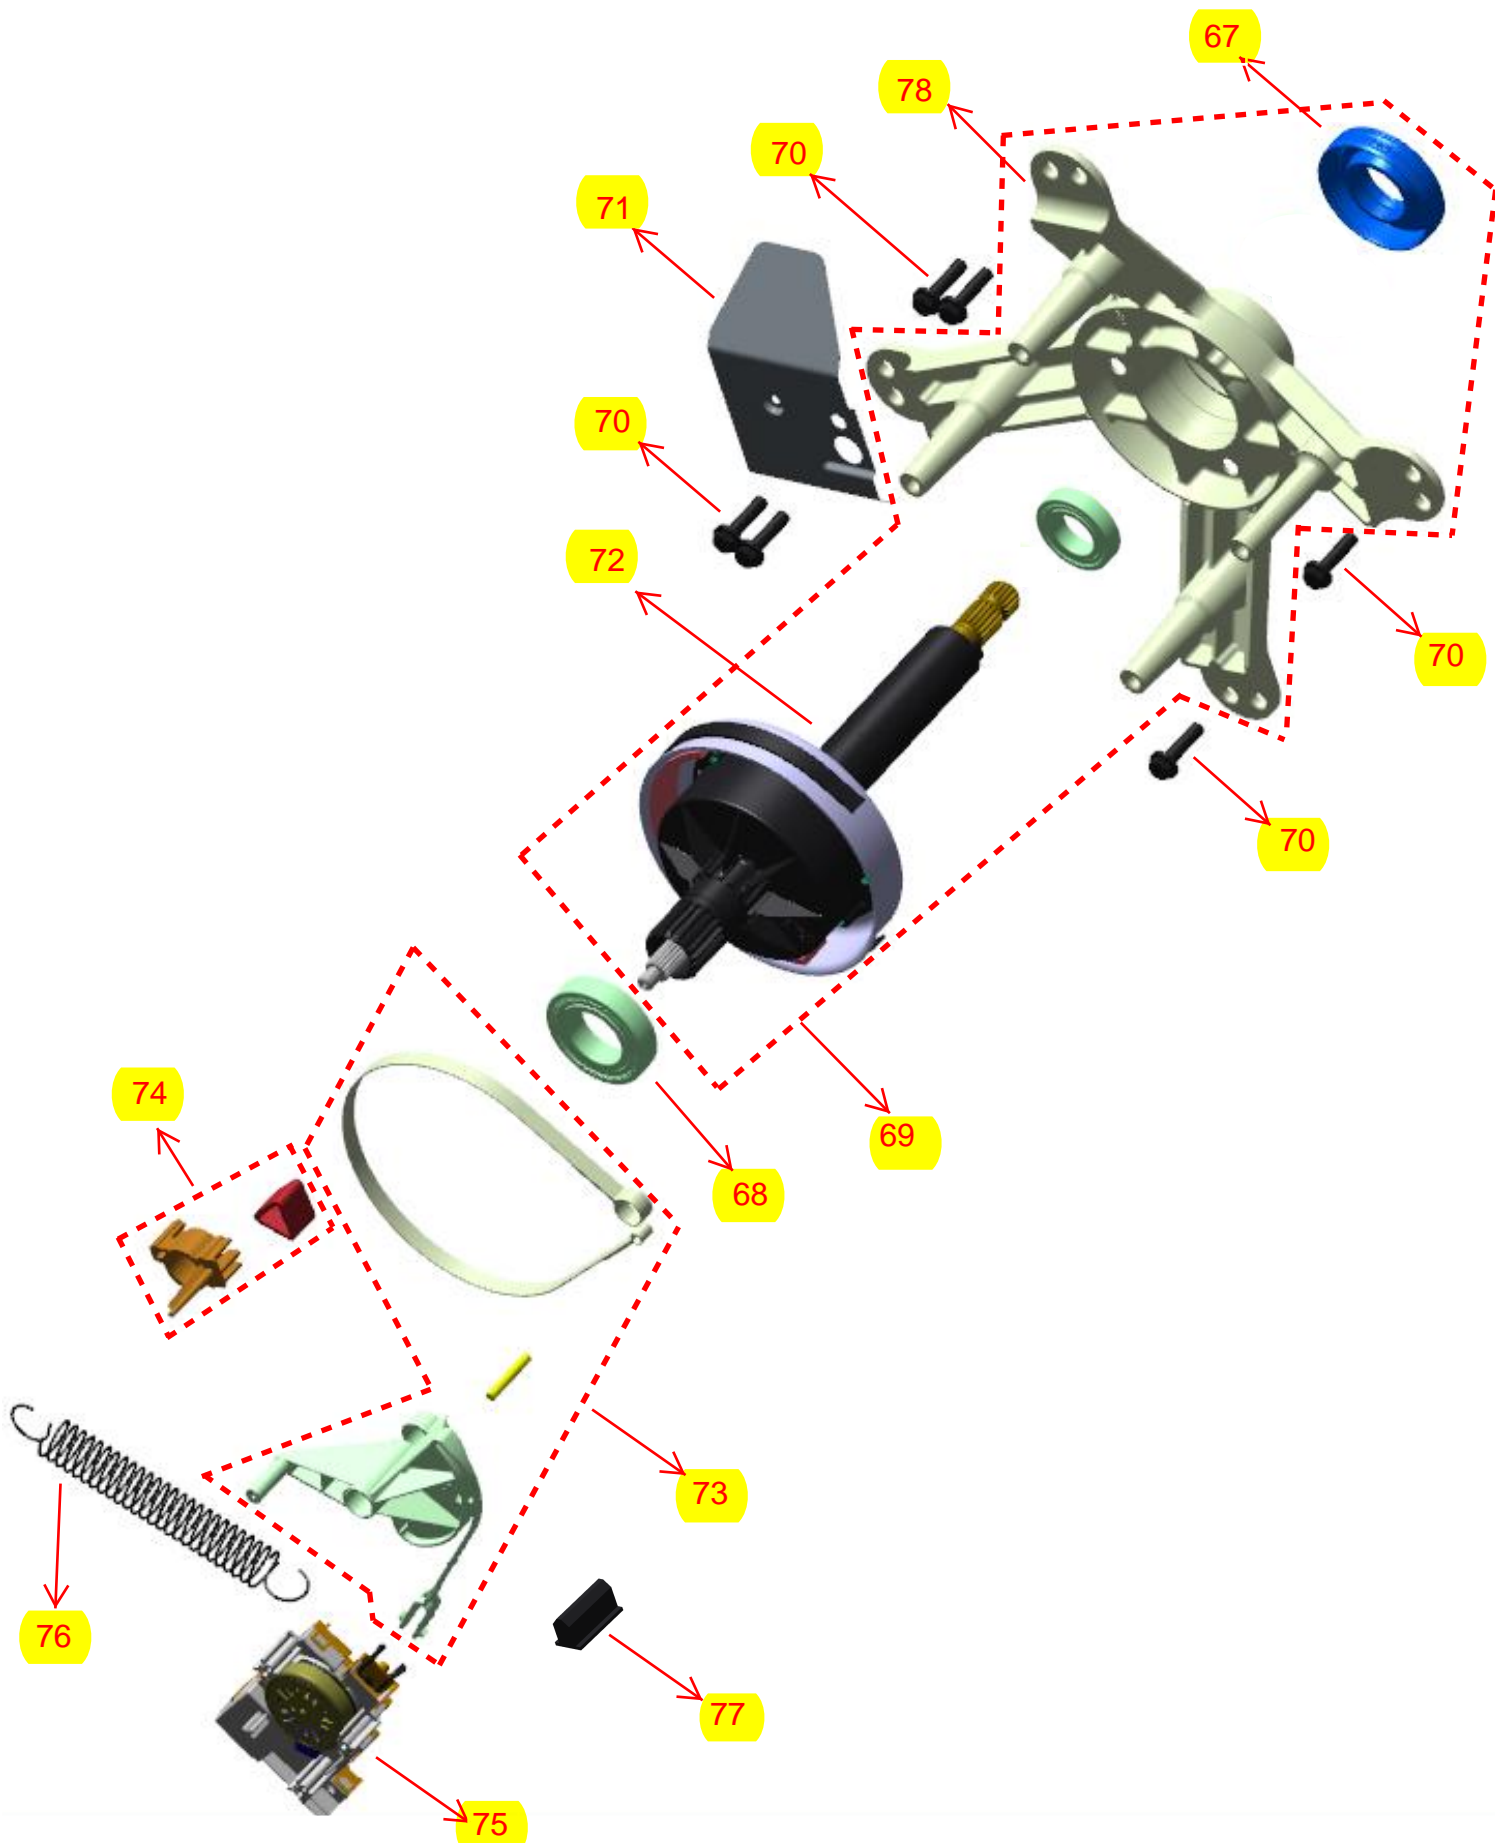

# Vista Explodida do Produto

Motivo	Lançamento
Modelo do produto	CWH12AB
Categoria do produto	Lavanderia
Marcas do produto	Consul
Foto peça	Itens com foto aparecerá o símbolo amarelo 

Em caso de dúvida,  
entre em contato  
com o  
CDP Códigos através de  
uma  
Solicitação de Serviços  
no CRM

83

84

85

86

87

88

89

90

91

92

93