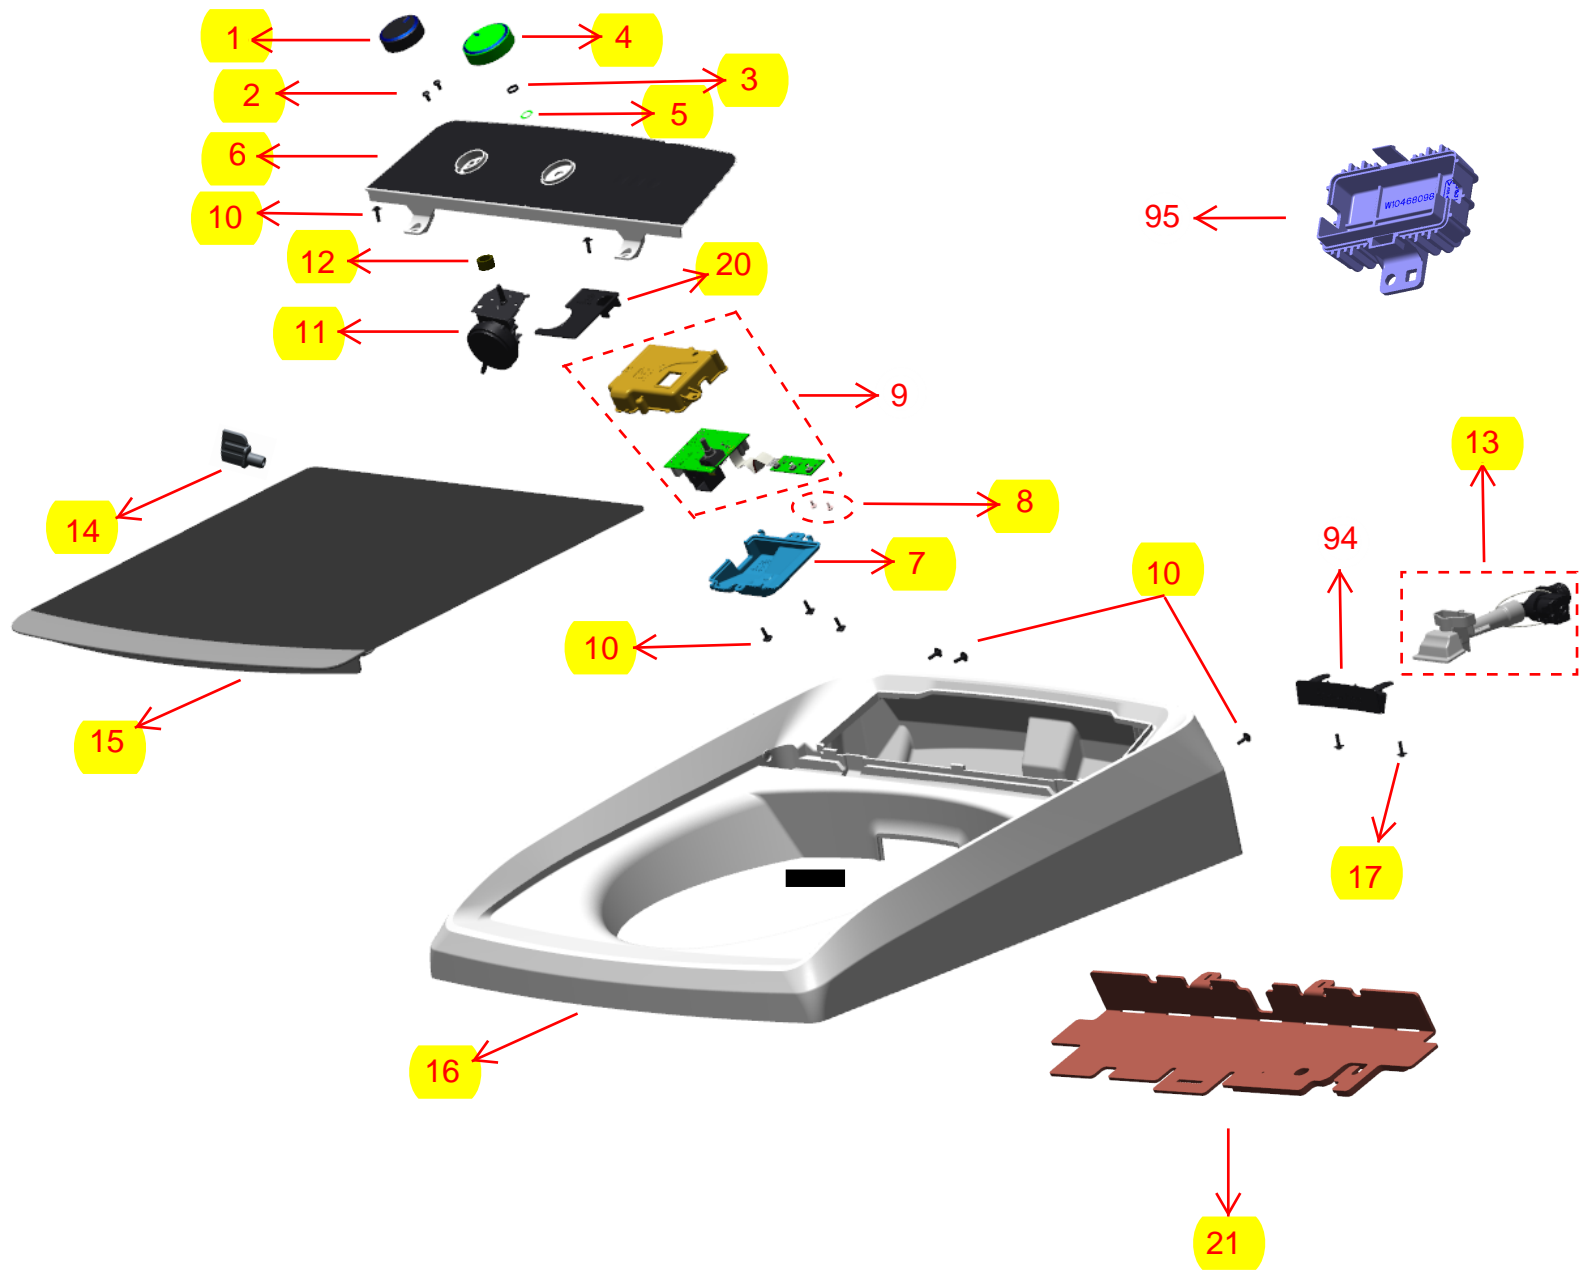

# Vista Explodida do Produto

Motivo	Lançamento
Modelo do produto	CWH12AB
Categoria do produto	Lavanderia
Marcas do produto	Consul
Foto peça	Itens com foto aparecerá o símbolo amarelo 

Em caso de dúvida,  
entre em contato  
com o  
CDP Códigos através de  
uma  
Solicitação de Serviços  
no CRM

83

84

85

86

87

88

89

90

91

92

93