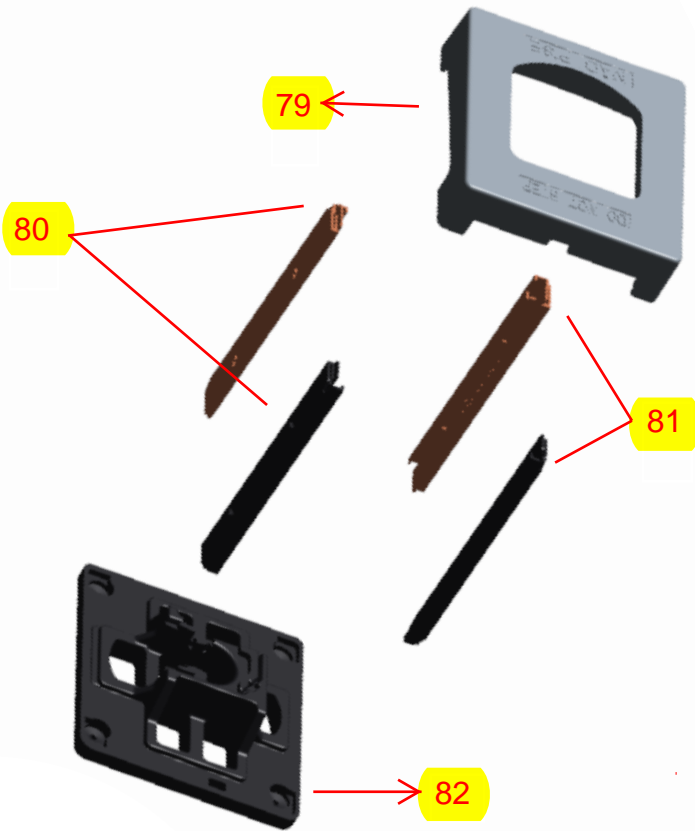

# Vista Explodida do Produto

Motivo	Lançamento
Modelo do produto	CWH12AB
Categoria do produto	Lavanderia
Marcas do produto	Consul
Foto peça	Itens com foto aparecerá o símbolo amarelo 

Em caso de dúvida,  
entre em contato  
com o  
CDP Códigos através de  
uma  
Solicitação de Serviços  
no CRM

83

84

85

86

87

88

89

90