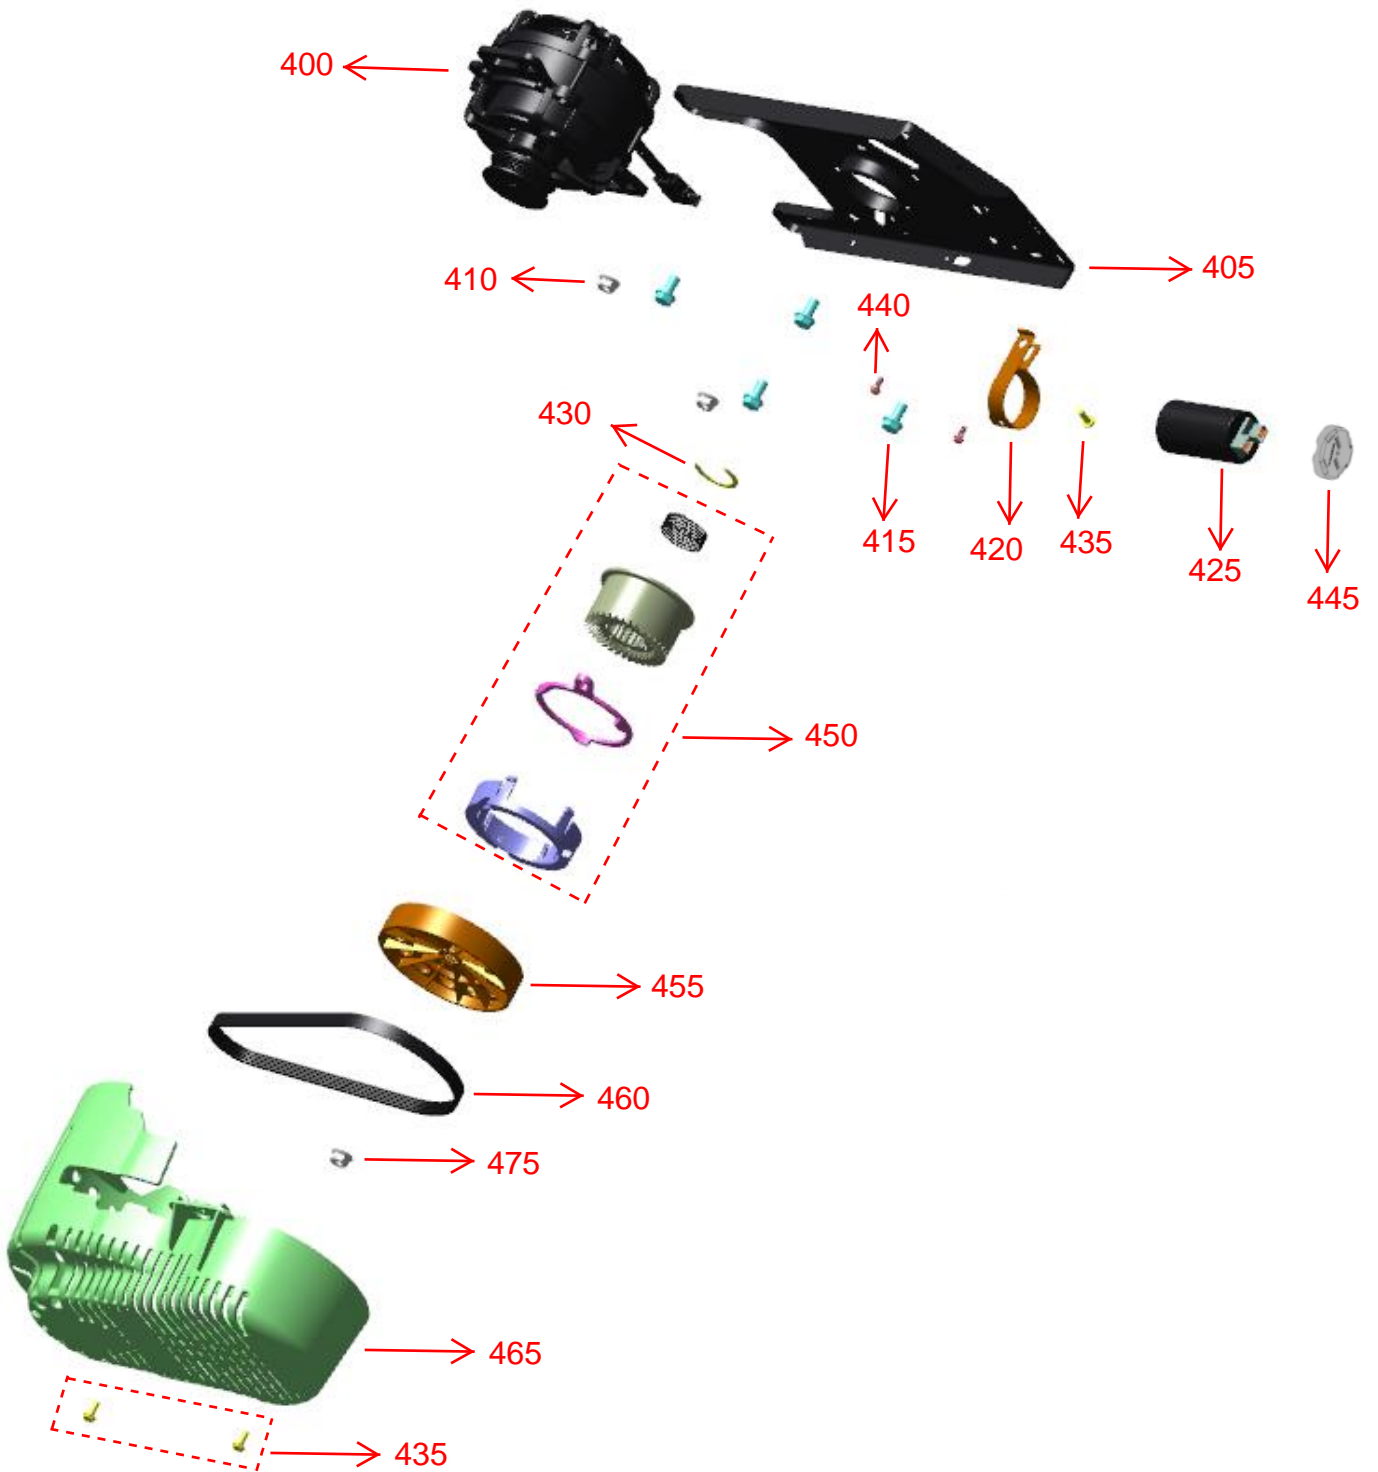

Vista Explodida do Produto

Motivo	Lançamento
Modelo do produto	CWH12BB
Categoria do produto	Lavanderia
Marcas do produto	Consul
Foto peça	Itens com foto aparecerá o símbolo amarelo 

**Em caso de dúvida,
entre em contato
com o CDP Códigos
através de uma
Solicitação de
Serviços no CRM**

325
↑

300
↑

330
↓

320
↓

315
→

↓
620

↓
625

↓
630

↓
635

↓
640

↓
645

↓
650

↓
655

→ 660