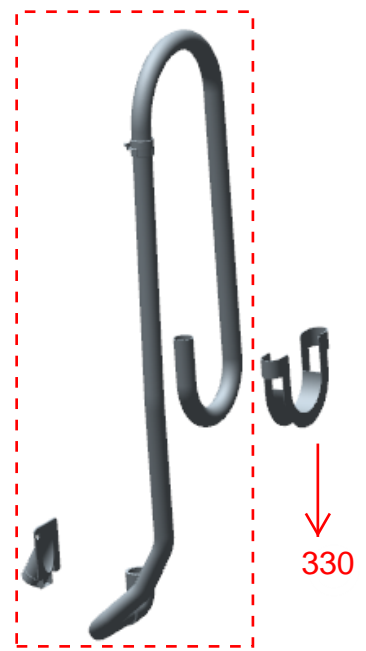

Vista Explodida do Produto

Motivo	Lançamento
Modelo do produto	CWH12BB
Categoria do produto	Lavanderia
Marcas do produto	Consul
Foto peça	Itens com foto aparecerá o símbolo amarelo 

**Em caso de dúvida,
entre em contato
com o CDP Códigos
através de uma
Solicitação de
Serviços no CRM**

325
↑

300
↑

330
↓

320
↓

315
→

↓
620

↓
625

↓
630