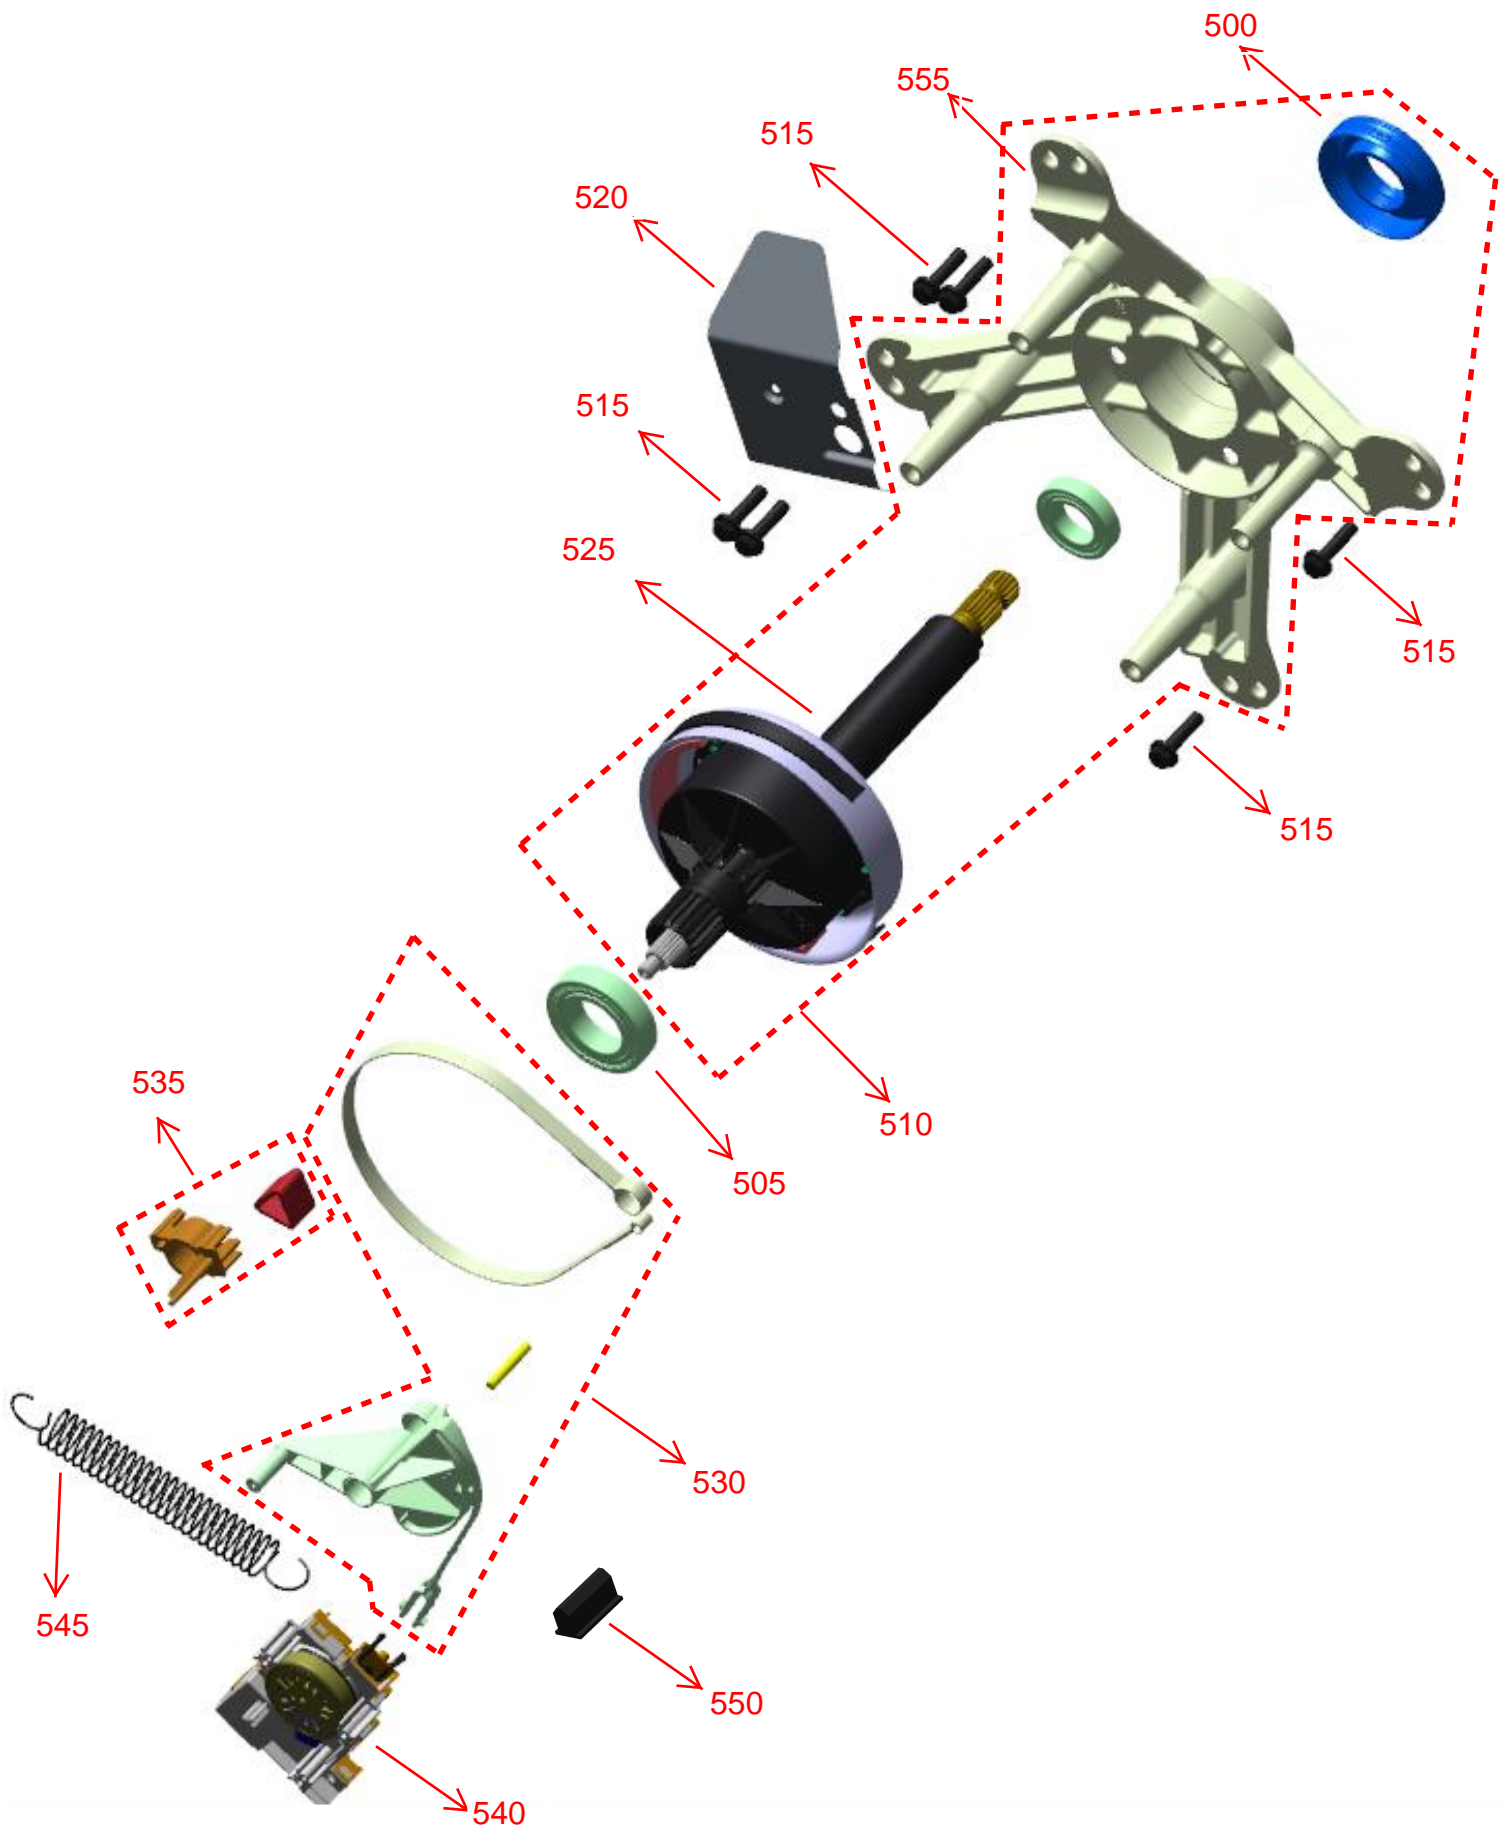

Vista Explodida do Produto

Motivo	Lançamento
Modelo do produto	CWH12BB
Categoria do produto	Lavanderia
Marcas do produto	Consul
Foto peça	Itens com foto aparecerá o símbolo amarelo 

**Em caso de dúvida,
entre em contato
com o CDP Códigos
através de uma
Solicitação de
Serviços no CRM**

325
↑

300
↑

330
↓

320
↓

315
→

↓
620

↓
625

↓
630

↓
635

↓
640

↓
645

↓
650

↓
655

→ 660