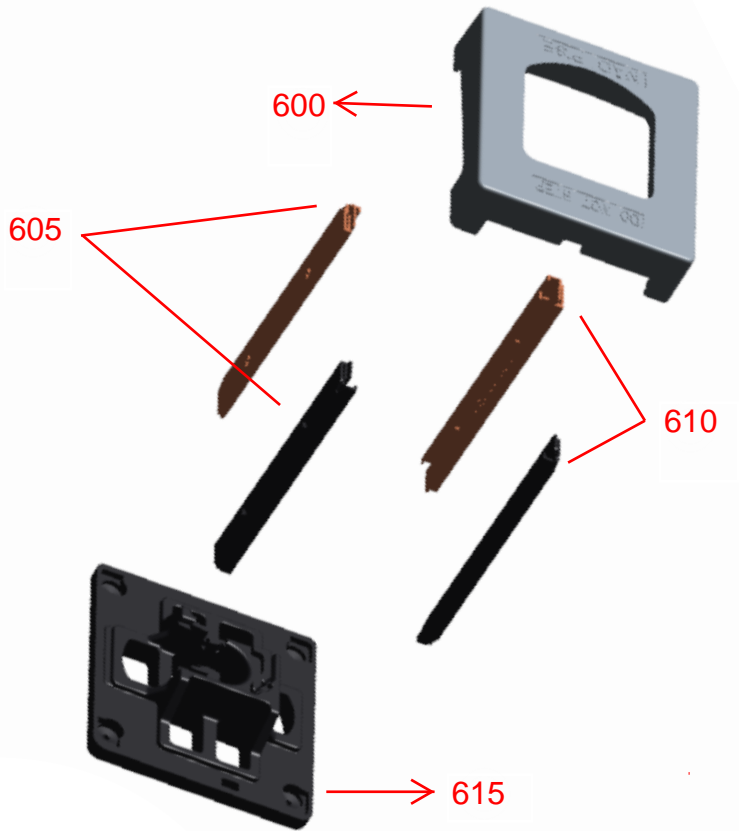

Vista Explodida do Produto

Motivo	Lançamento
Modelo do produto	CWH12BB
Categoria do produto	Lavanderia
Marcas do produto	Consul
Foto peça	Itens com foto aparecerá o símbolo amarelo 

**Em caso de dúvida,
entre em contato
com o CDP Códigos
através de uma
Solicitação de
Serviços no CRM**

325
↑

300
↑

330
↓

320
↓

315
→

↓
620

↓
625

↓
630