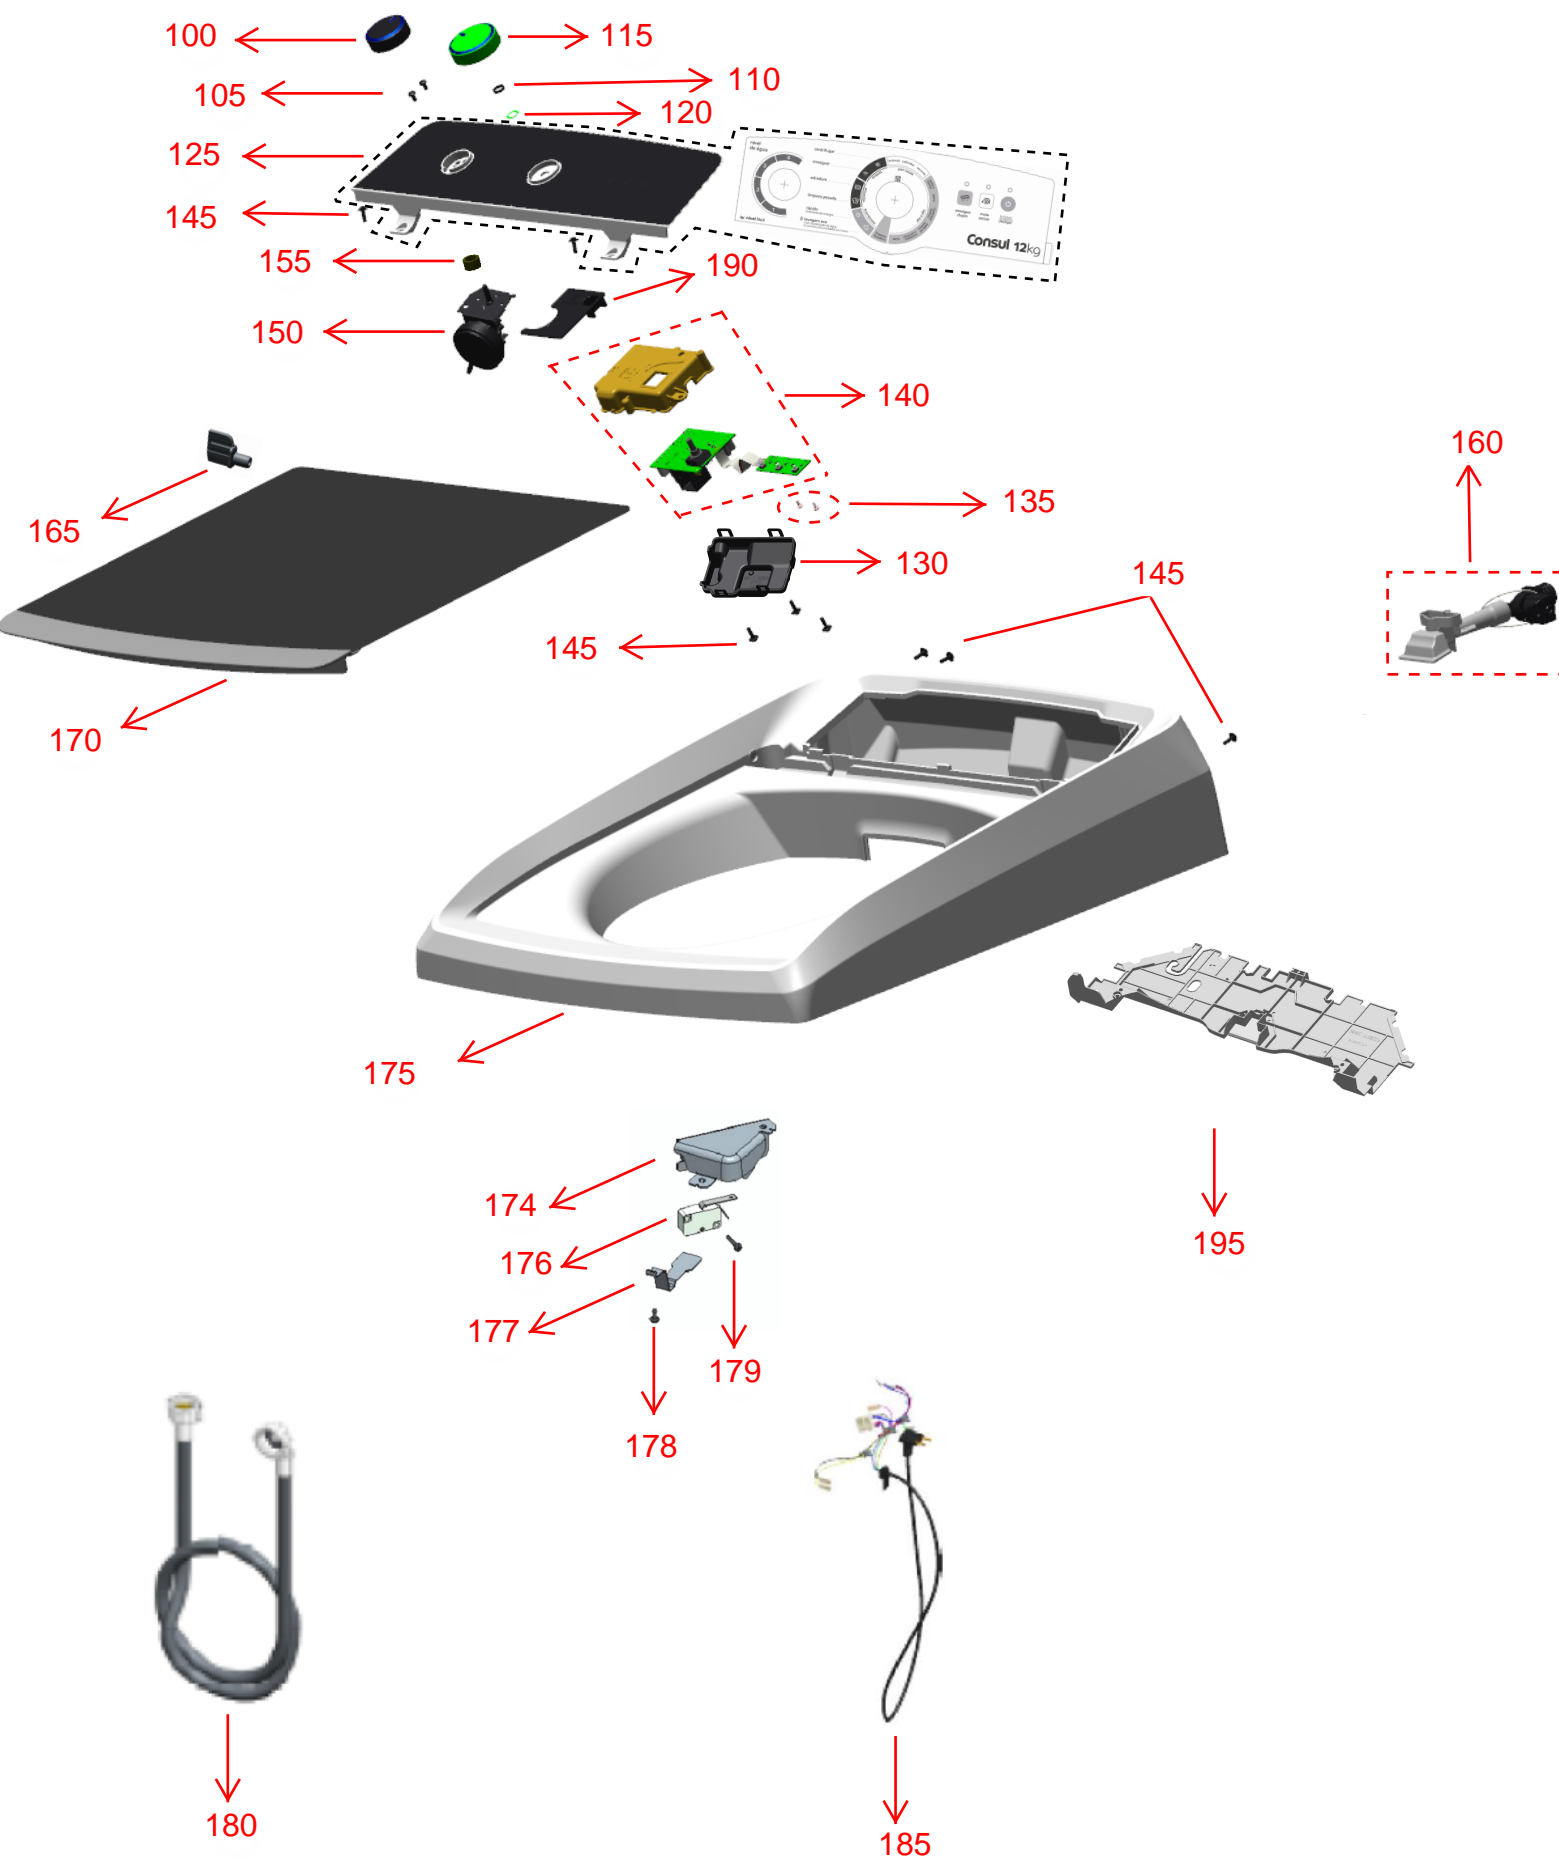

Vista Explodida do Produto

Motivo	Lançamento
Modelo do produto	CWH12BB
Categoria do produto	Lavanderia
Marcas do produto	Consul
Foto peça	Itens com foto aparecerá o símbolo amarelo 

**Em caso de dúvida,
entre em contato
com o CDP Códigos
através de uma
Solicitação de
Serviços no CRM**

325
↑

300
↑

330
↓

320
↓

315
→

↓
620

↓
625

↓
630

↓
635

↓
640

↓
645

↓
650

↓
655

→ 660