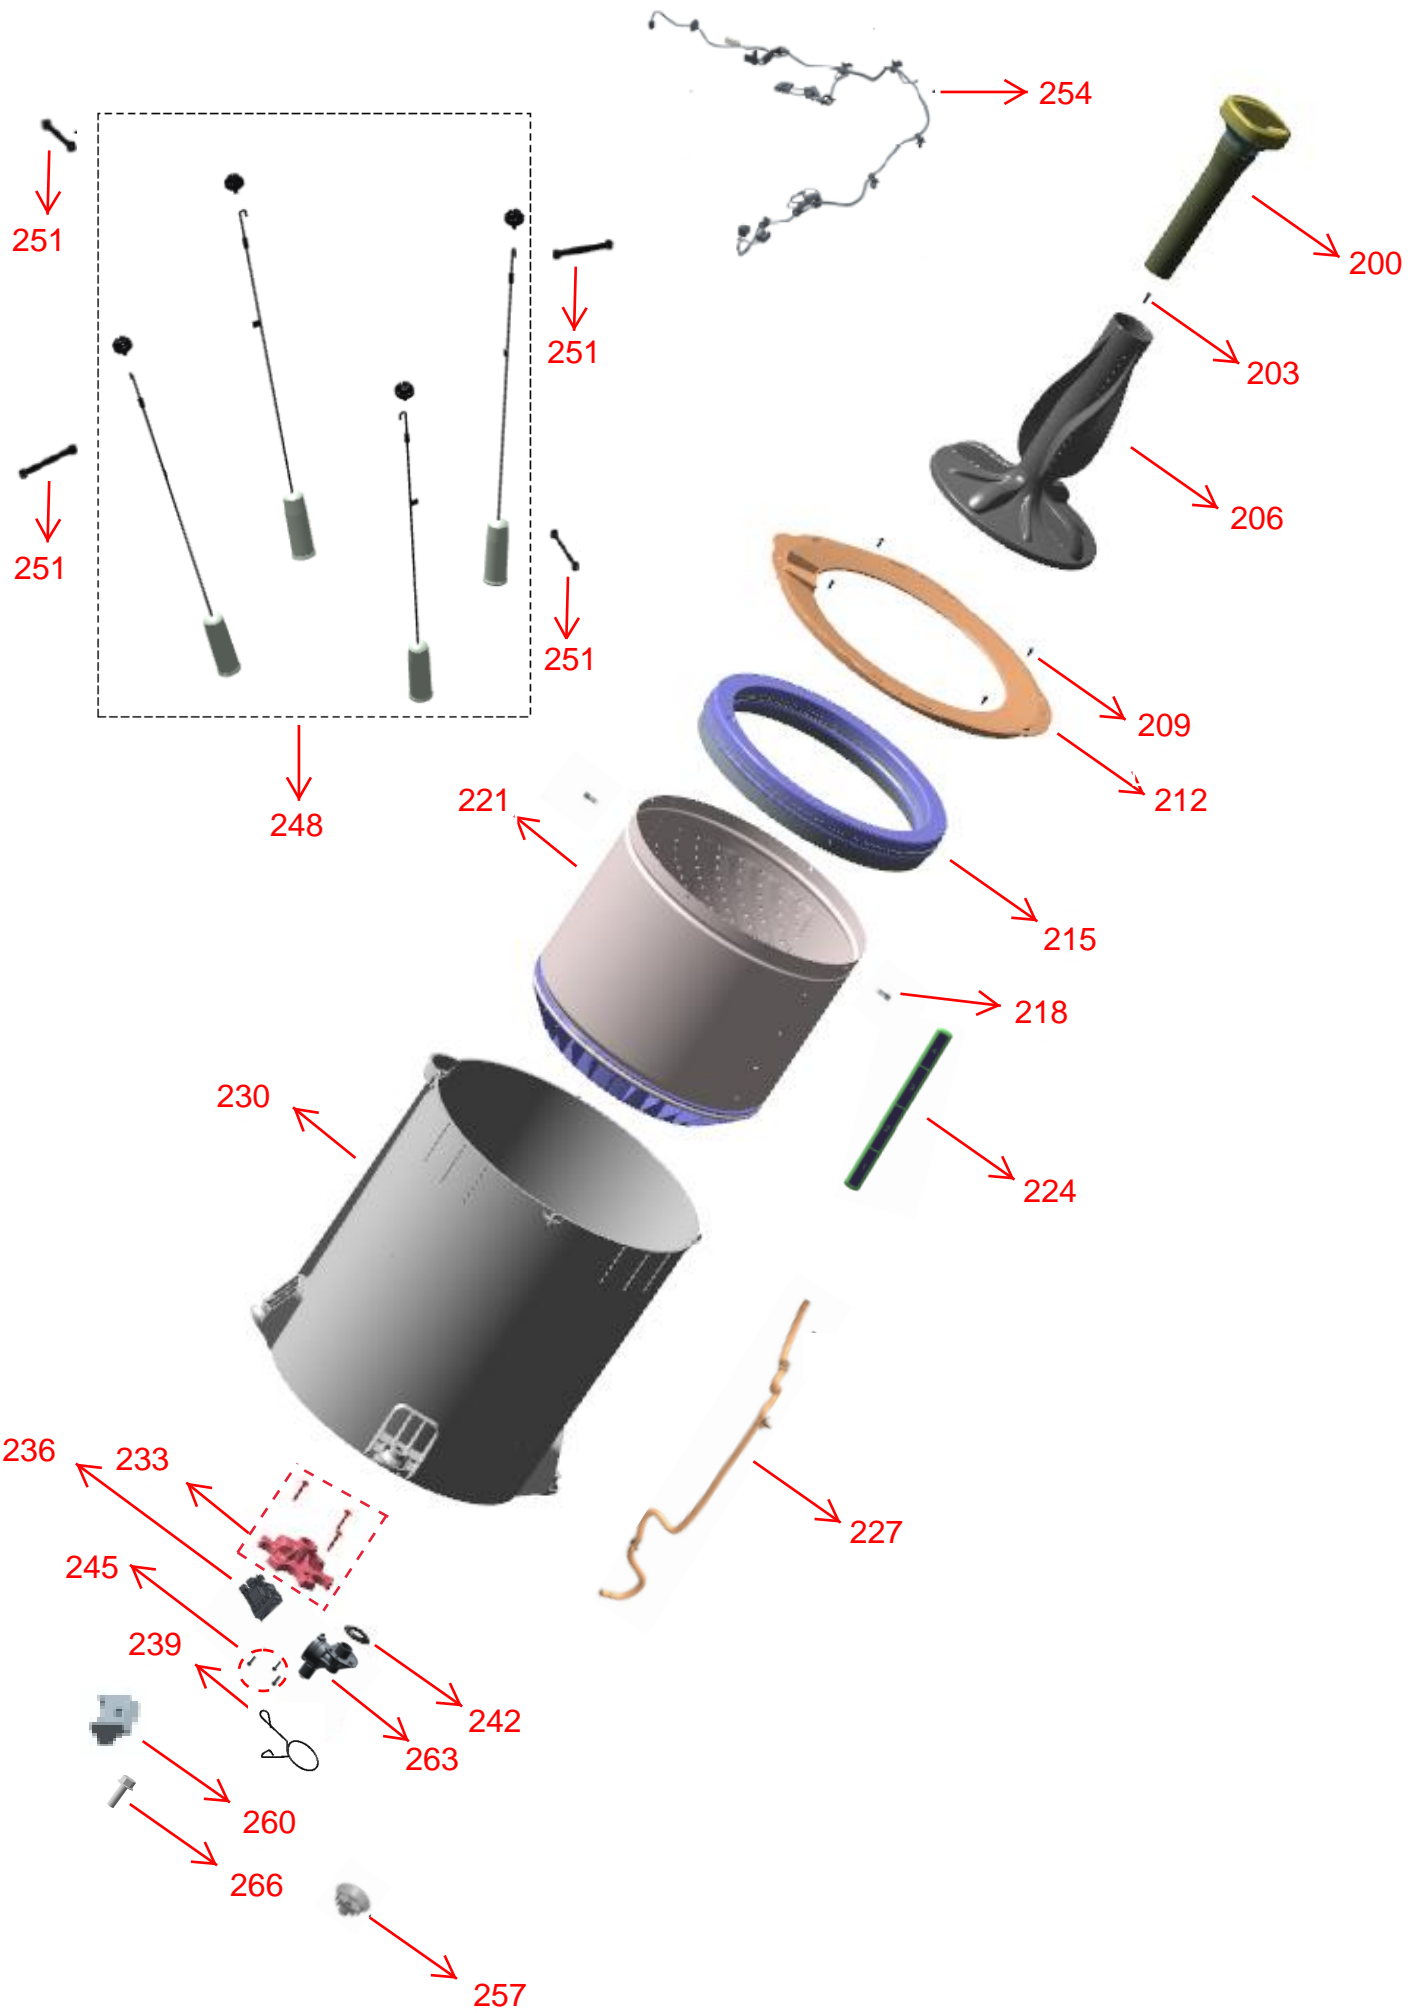

Vista Explodida do Produto

Motivo	Lançamento
Modelo do produto	CWH12BB
Categoria do produto	Lavanderia
Marcas do produto	Consul
Foto peça	Itens com foto aparecerá o símbolo amarelo 

**Em caso de dúvida,
entre em contato
com o CDP Códigos
através de uma
Solicitação de
Serviços no CRM**

325
↑

300
↑

330
↓

320
↓

315
→

↓
620

↓
625

↓
630

↓
635

↓
640

↓
645

↓
650

↓
655

→ 660