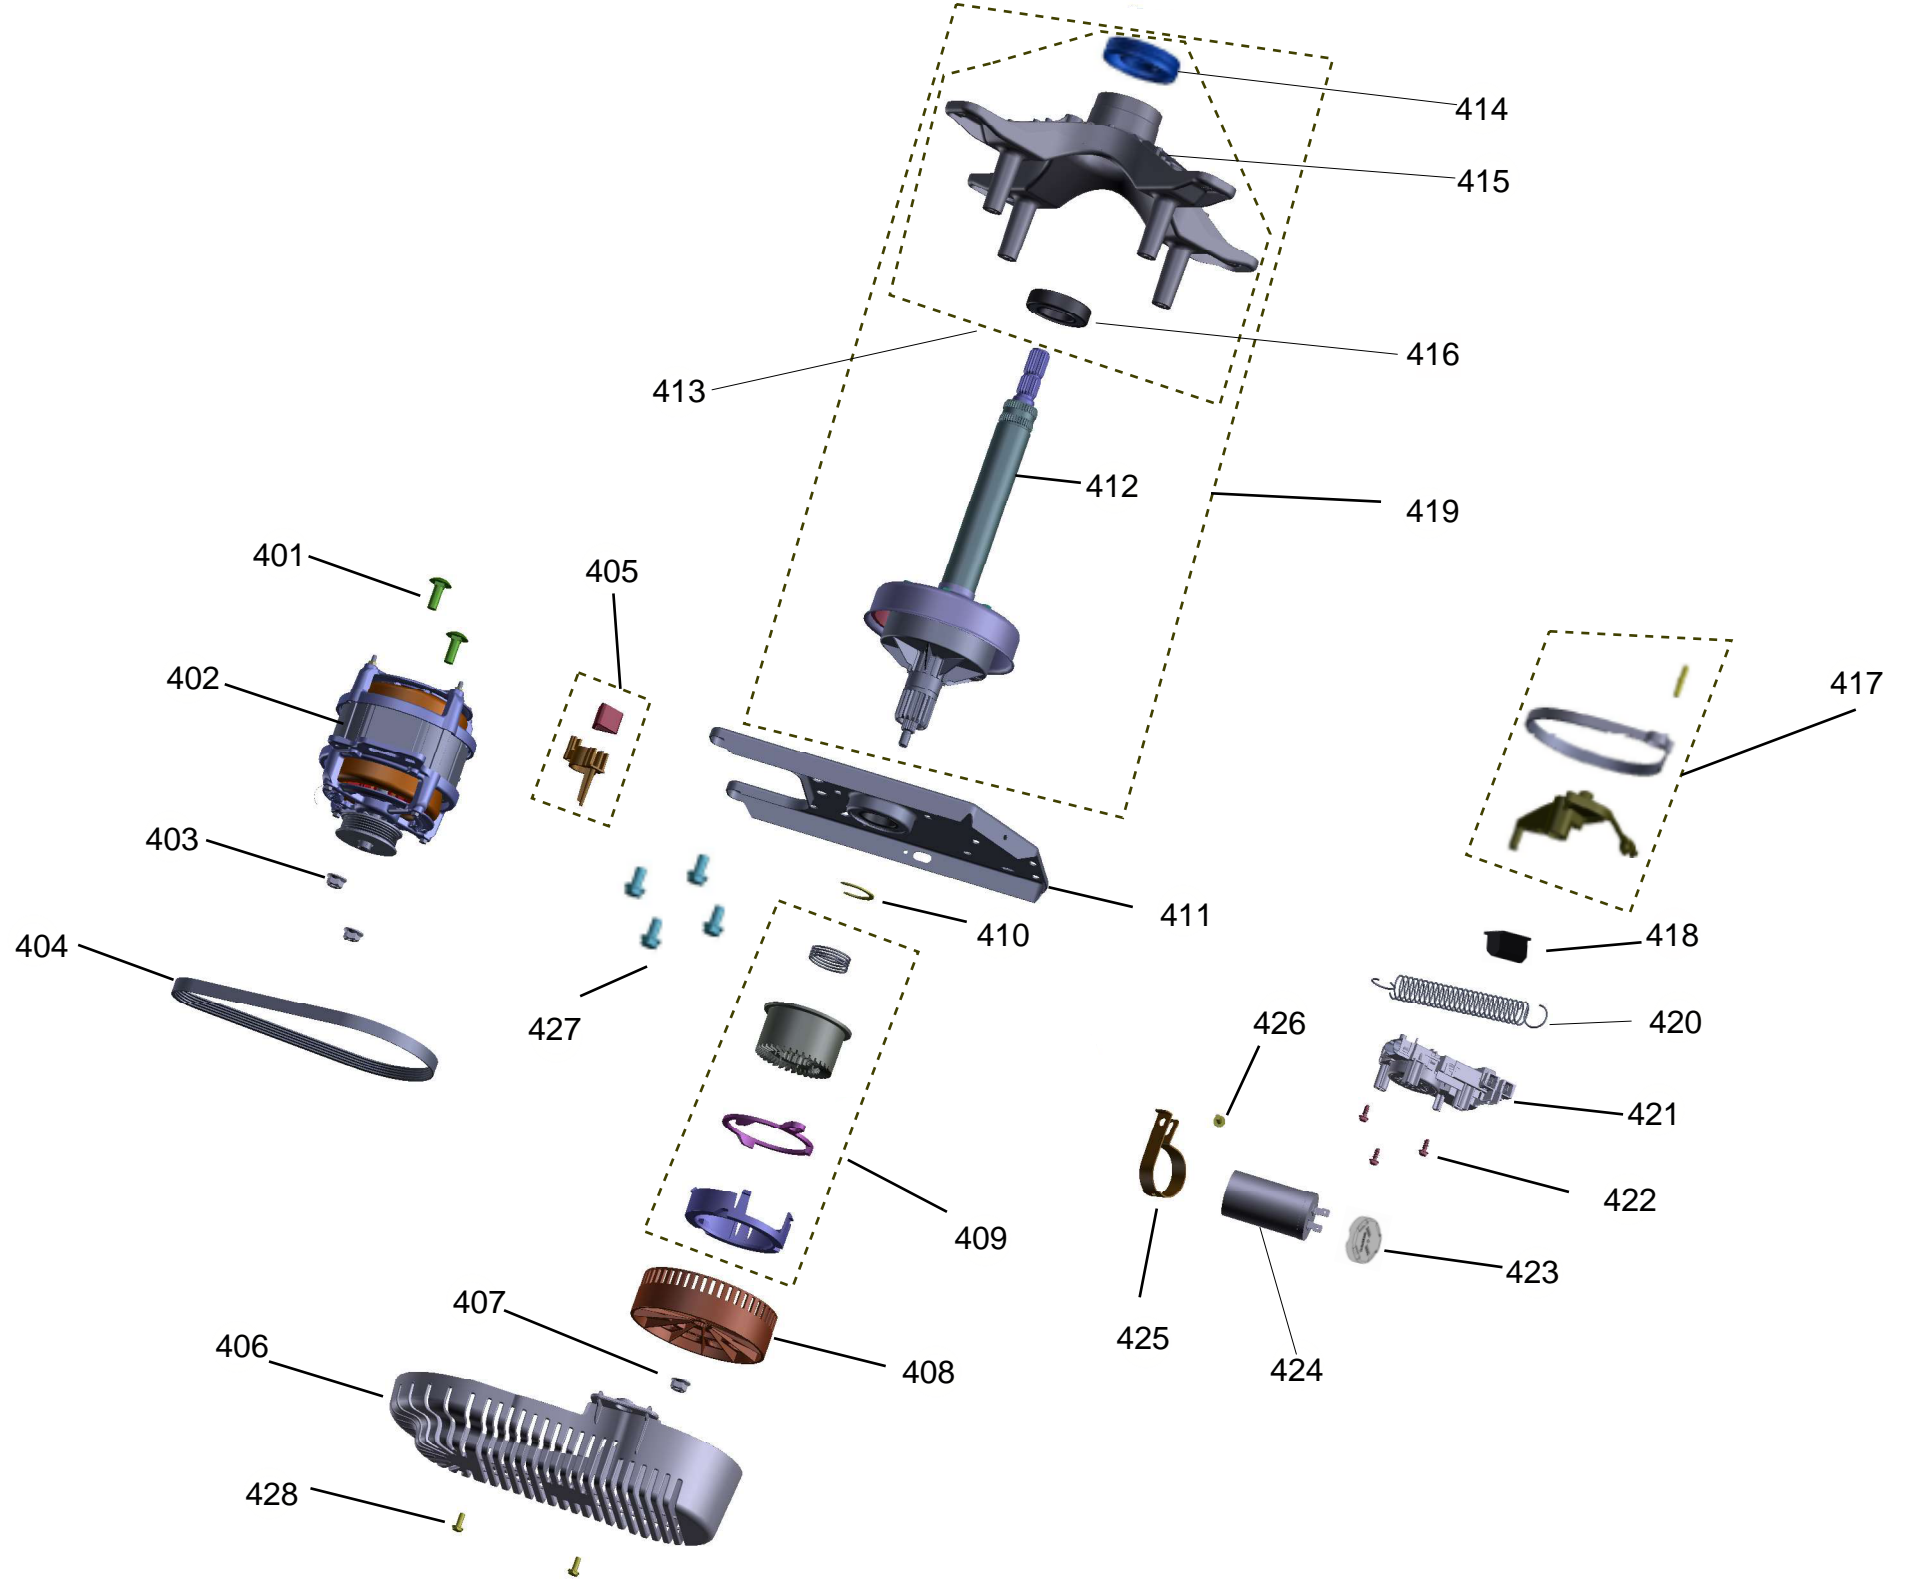

Vista Explodida do Produto

Motivo	Lançamento
Modelo do produto	CWH14AB
Categoria do produto	L ^o t ^o) \k ^o
Marcas do produto	Consul
Foto peça	Itens com foto aparecerá o símbolo amarelo 

**Em caso de dúvida,
entre em contato
com o
CDP Códigos
através de uma
Solicitação de Serviços
no CRM**