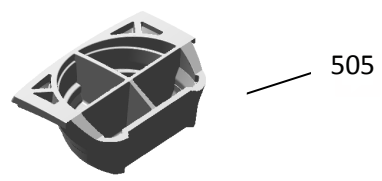

Vista Explodida do Produto

Motivo	Lançamento
Modelo do produto	CWH14AB
Categoria do produto	L ^o t ^o) \k ^o
Marcas do produto	Consul
Foto peça	Itens com foto aparecerá o símbolo amarelo 

**Em caso de dúvida,
entre em contato
com o
CDP Códigos
através de uma
Solicitação de Serviços
no CRM**