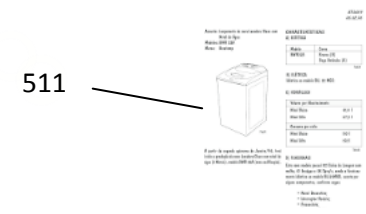

Vista Explodida do Produto

Motivo	Lançamento
Modelo do produto	CWH14AB
Categoria do produto	L ^o t ^o) \k ^o
Marcas do produto	Consul
Foto peça	Itens com foto aparecerá o símbolo amarelo 

**Em caso de dúvida,
entre em contato
com o
CDP Códigos
através de uma
Solicitação de Serviços
no CRM**