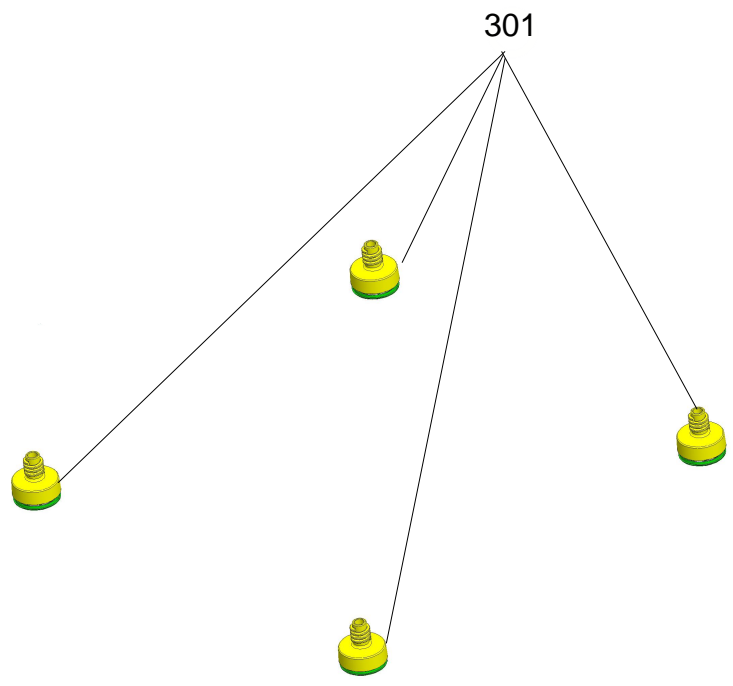

Vista Explodida do Produto

Motivo	Lançamento
Modelo do produto	CWH14AB
Categoria do produto	L ^o t ^o) \k ^o
Marcas do produto	Consul
Foto peça	Itens com foto aparecerá o símbolo amarelo 

**Em caso de dúvida,
entre em contato
com o
CDP Códigos
através de uma
Solicitação de Serviços
no CRM**