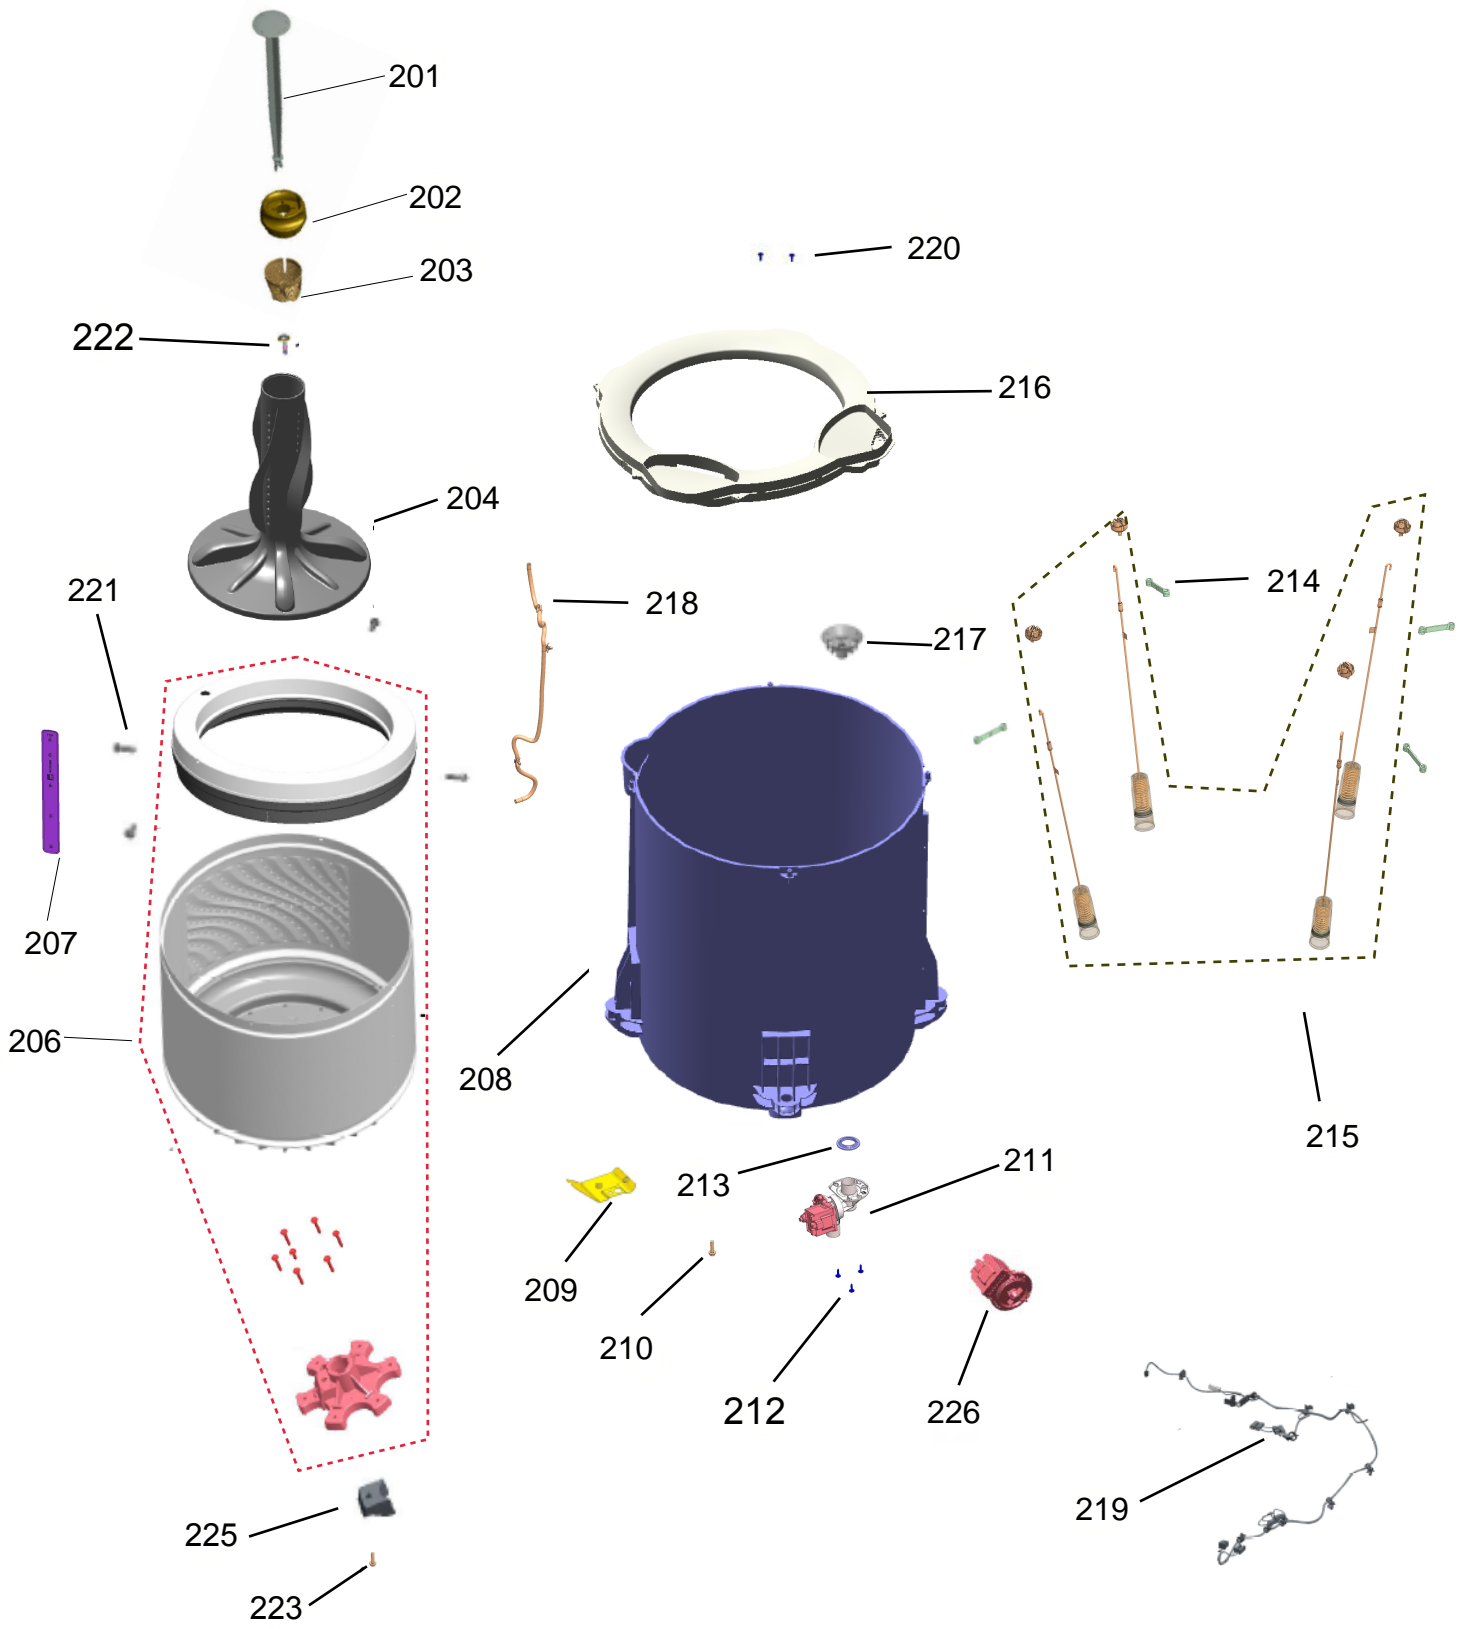

Vista Explodida do Produto

Motivo	Lançamento
Modelo do produto	CWH14AB
Categoria do produto	L ^o t ^o) \k ^o
Marcas do produto	Consul
Foto peça	Itens com foto aparecerá o símbolo amarelo 

**Em caso de dúvida,
entre em contato
com o
CDP Códigos
através de uma
Solicitação de Serviços
no CRM**