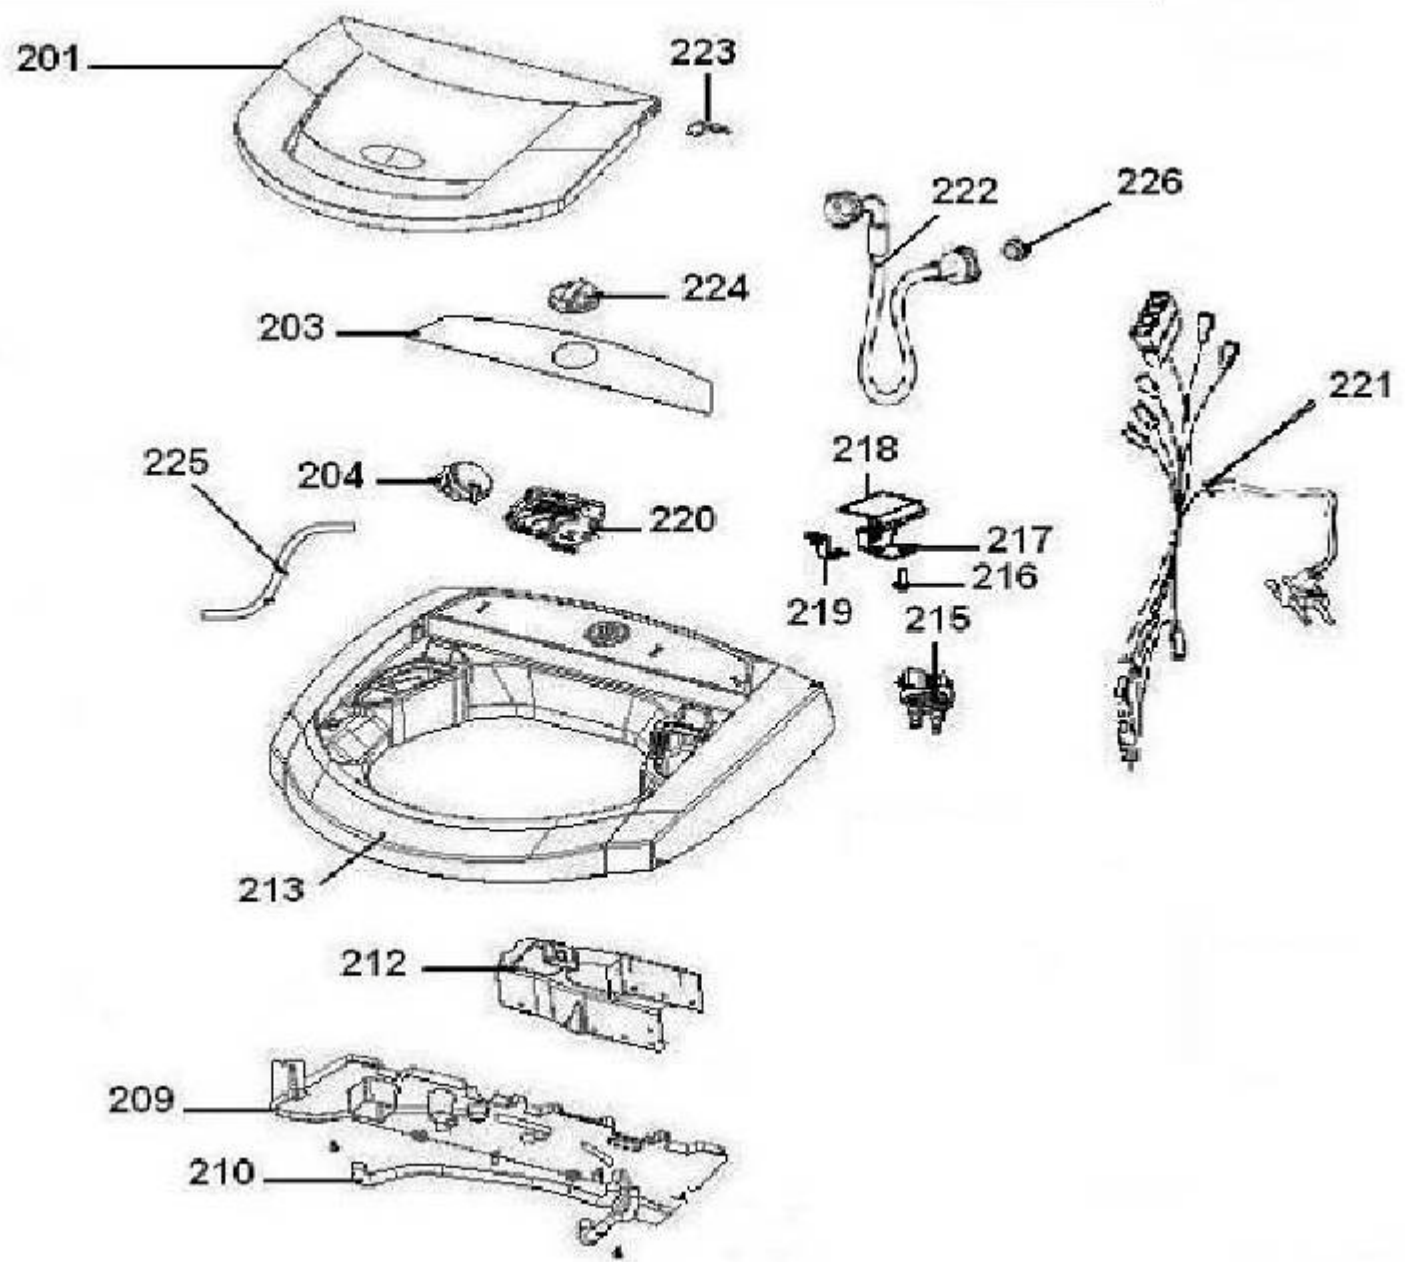

CATÁLOGO DE PEÇAS

CWI06BB

Lavadora Automática de Roupas 6 kg
Jasmim

Revisão	Motivo	Páginas Alteradas	Elaborado Por	Revisado Por	Data
00	Lançamento Lavadora Jasmim	0	Giovanni	Gustavo Schiavone	03/06/2008
1.0	Atualização vista explodida	Todas	Anderson D Batista	Processos	01/06/2012

Conjunto Tampa Fixa

Conjunto Mecânico / Cesto