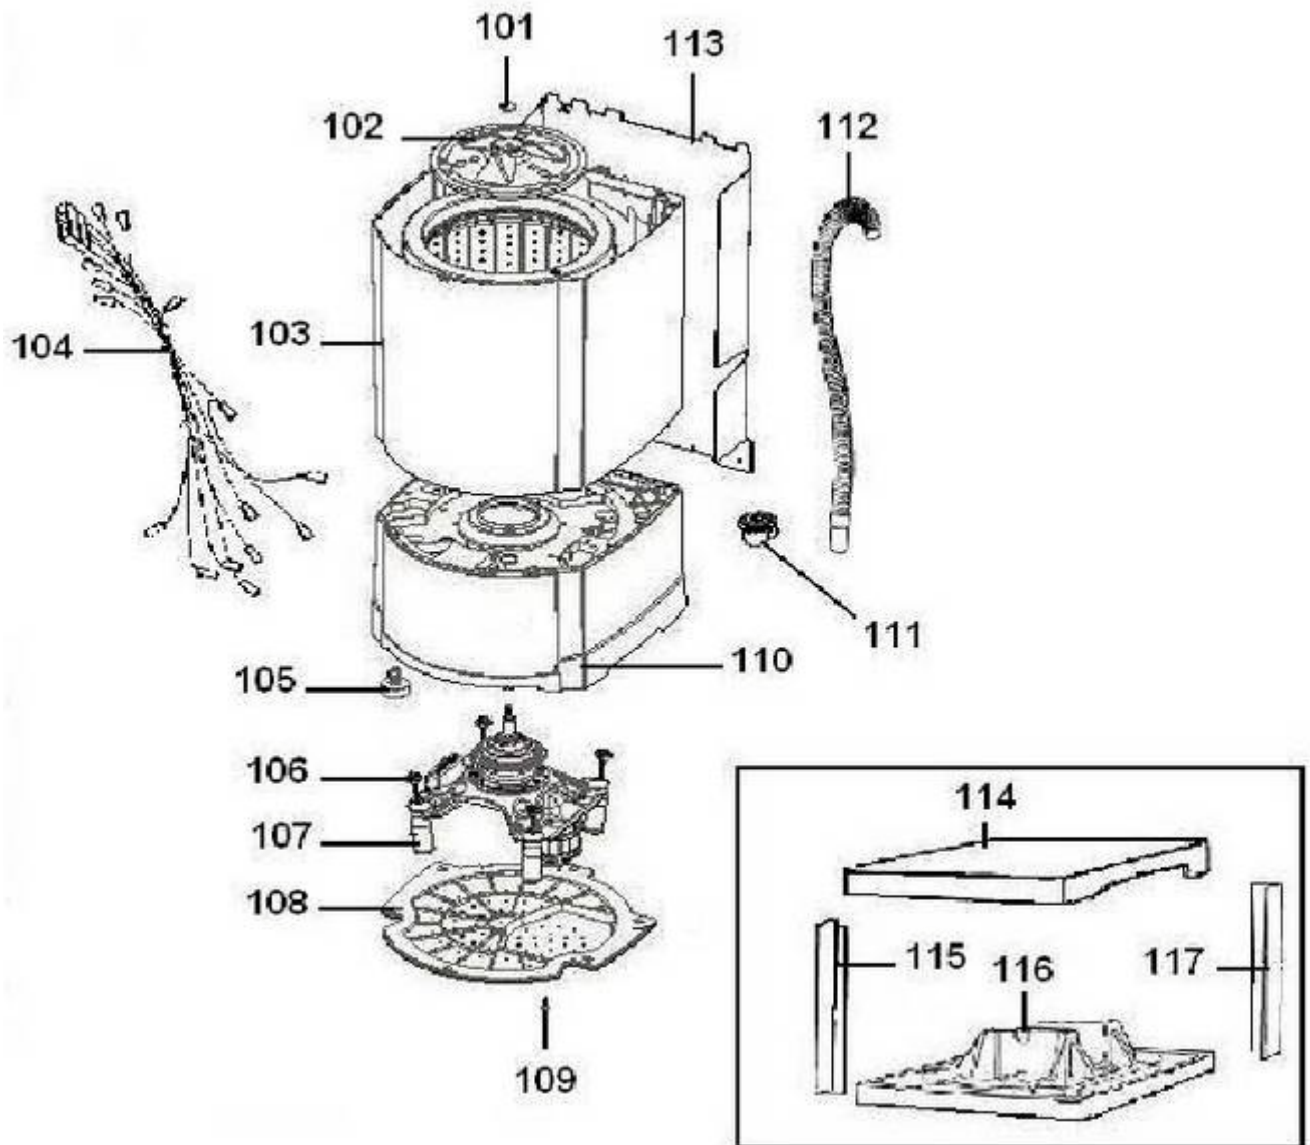

CATÁLOGO DE PEÇAS

CWI06BB

Lavadora Automática de Roupas 6 kg
Jasmim

Revisão	Motivo	Páginas Alteradas	Elaborado Por	Revisado Por	Data
00	Lançamento Lavadora Jasmim	0	Giovanni	Gustavo Schiavone	03/06/2008
1.0	Atualização vista explodida	Todas	Anderson D Batista	Processos	01/06/2012

Conjunto Tampa Fixa

Conjunto Mecânico / Cesto