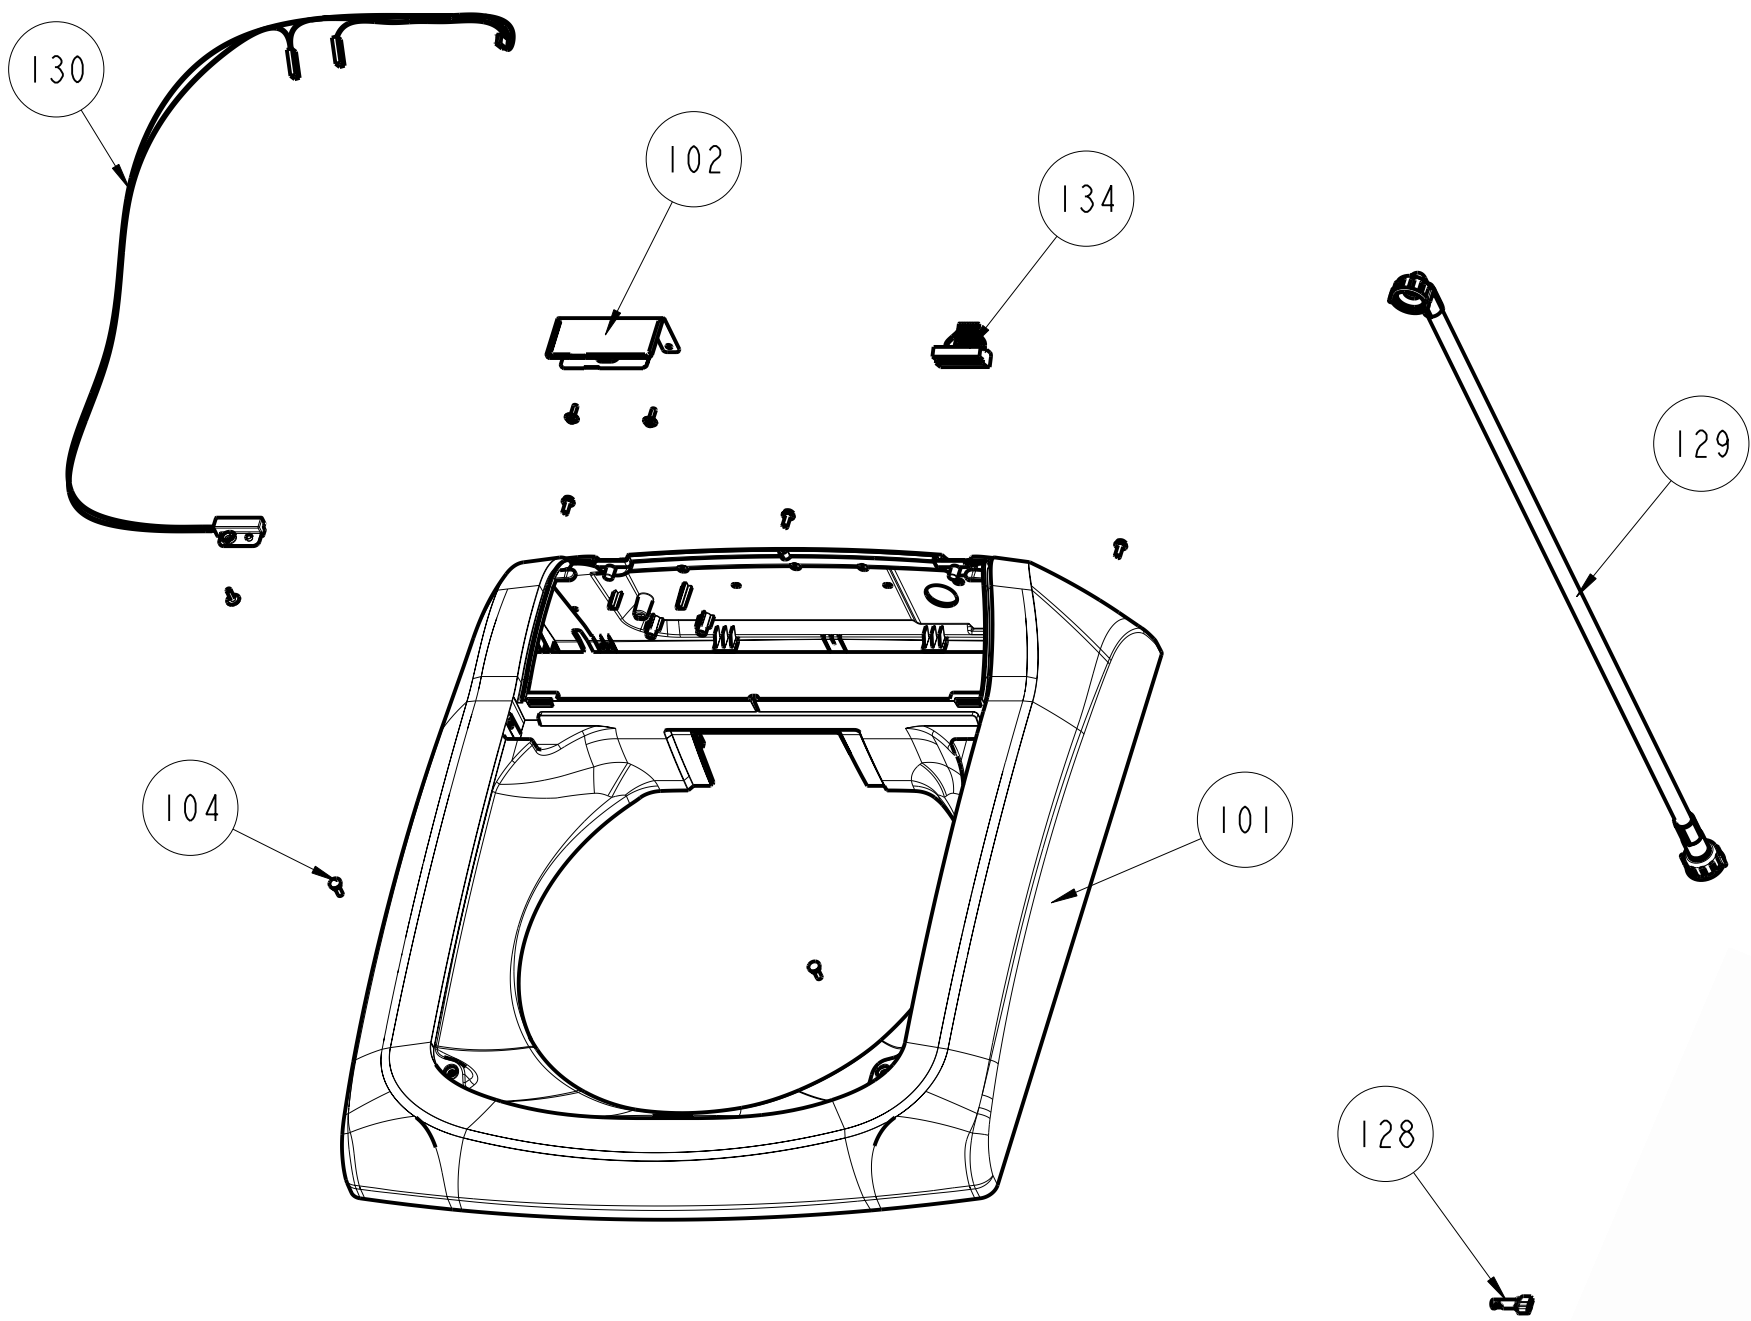

# CATÁLOGO DE PEÇAS

Lançamento da Lavadora de  
Roupas Facilite 11Kg com  
estoque fácil.

CWK11A

Revisão	Motivo	Páginas Alteradas	Elaborado Por	Revisado Por	Data
00	Lançamento	00	Fabricio Araujo	Engº Campo	19/08/2011

INDICE:

Tampa Fixa .....	3
Gabinete .....	4
Tanque.....	5
Cesto.....	6
Mecanismo.....	7
Tampa Móvel.....	8

\* Itens sem referência não são de reposição.

e em re er a o o de repo o

e em re er a o o de repo o