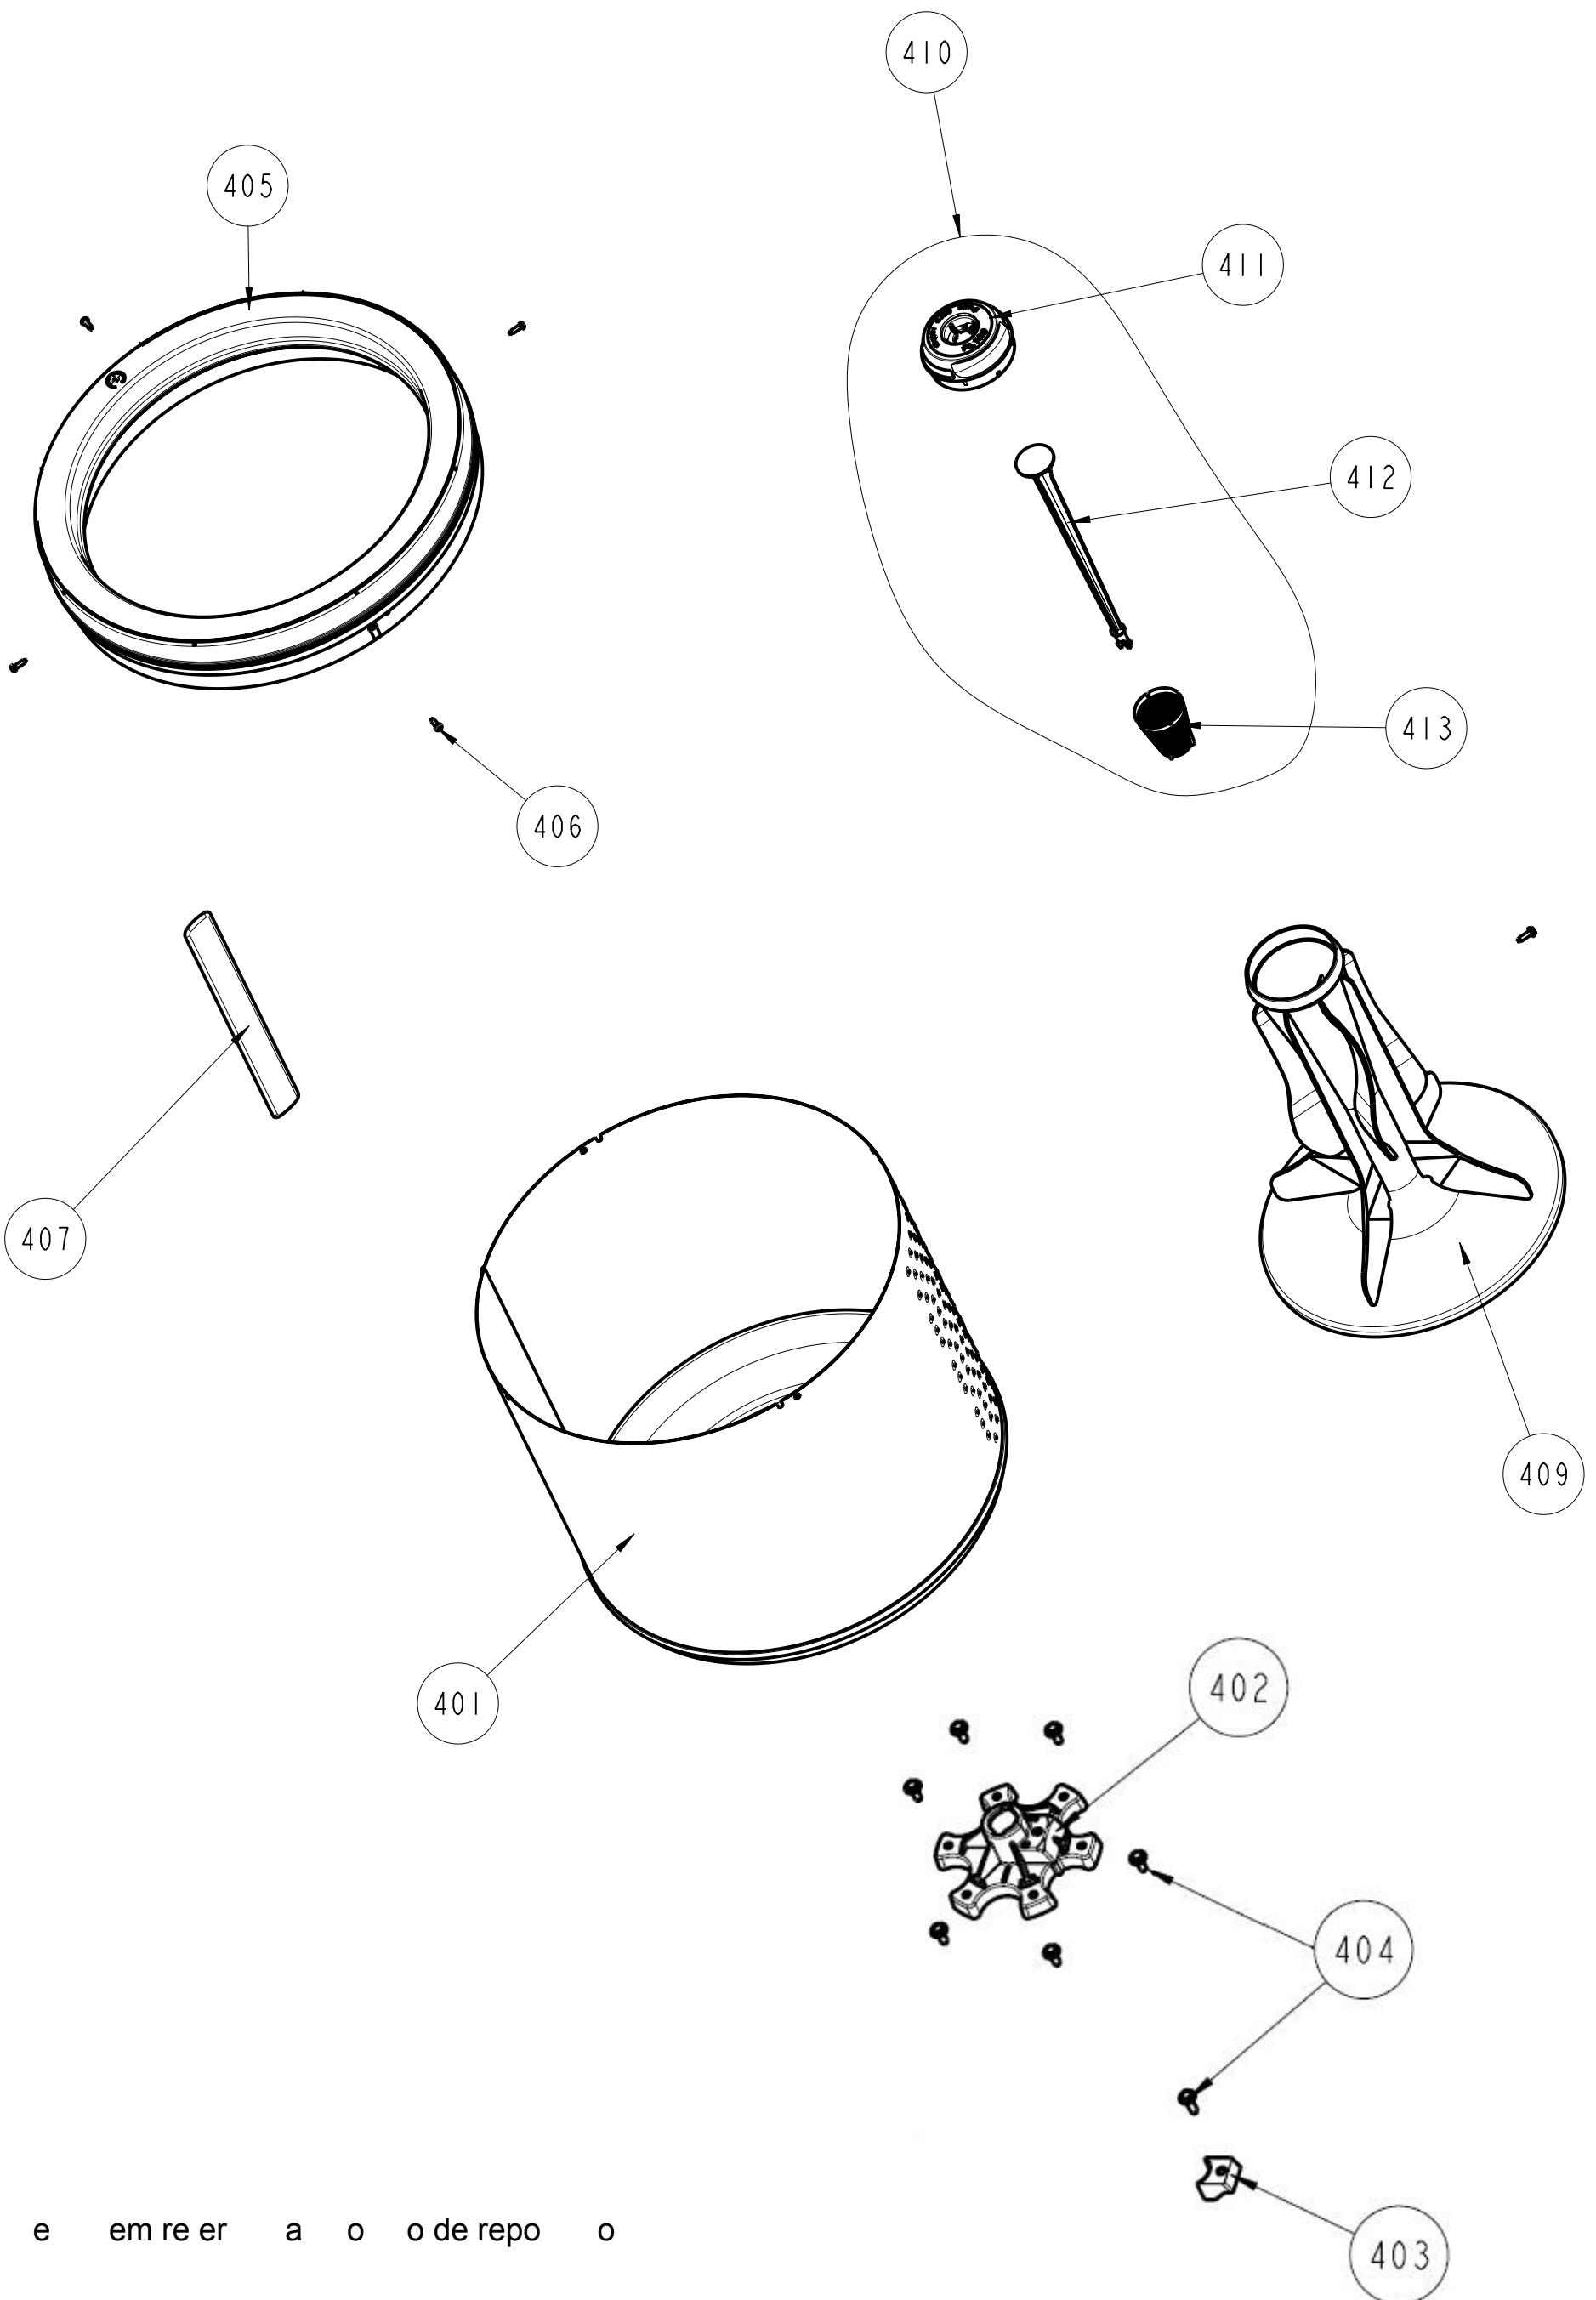

# CATÁLOGO DE PEÇAS

Lançamento da Lavadora de  
Roupas Facilite 11Kg com  
estoque fácil.

CWK11A

Revisão	Motivo	Páginas Alteradas	Elaborado Por	Revisado Por	Data
00	Lançamento	00	Fabricio Araujo	Engº Campo	19/08/2011

INDICE:

Tampa Fixa .....	3
Gabinete .....	4
Tanque.....	5
Cesto.....	6
Mecanismo.....	7
Tampa Móvel.....	8

\* Itens sem referência não são de reposição.

e em re er a o o de repo o

e em re er a o o de repo o