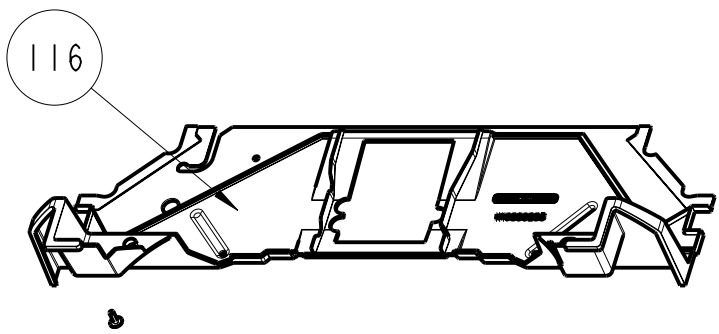

# CATÁLOGO DE PEÇAS

Lançamento da Lavadora de  
Roupas Facilite 11Kg com  
estoque fácil.

CWK11A

Revisão	Motivo	Páginas Alteradas	Elaborado Por	Revisado Por	Data
00	Lançamento	00	Fabricio Araujo	Engº Campo	19/08/2011

INDICE:

Tampa Fixa .....	3
Gabinete .....	4
Tanque.....	5
Cesto.....	6
Mecanismo.....	7
Tampa Móvel.....	8

\* Itens sem referência não são de reposição.

e em re er a o o de repo o

e em re er a o o de repo o