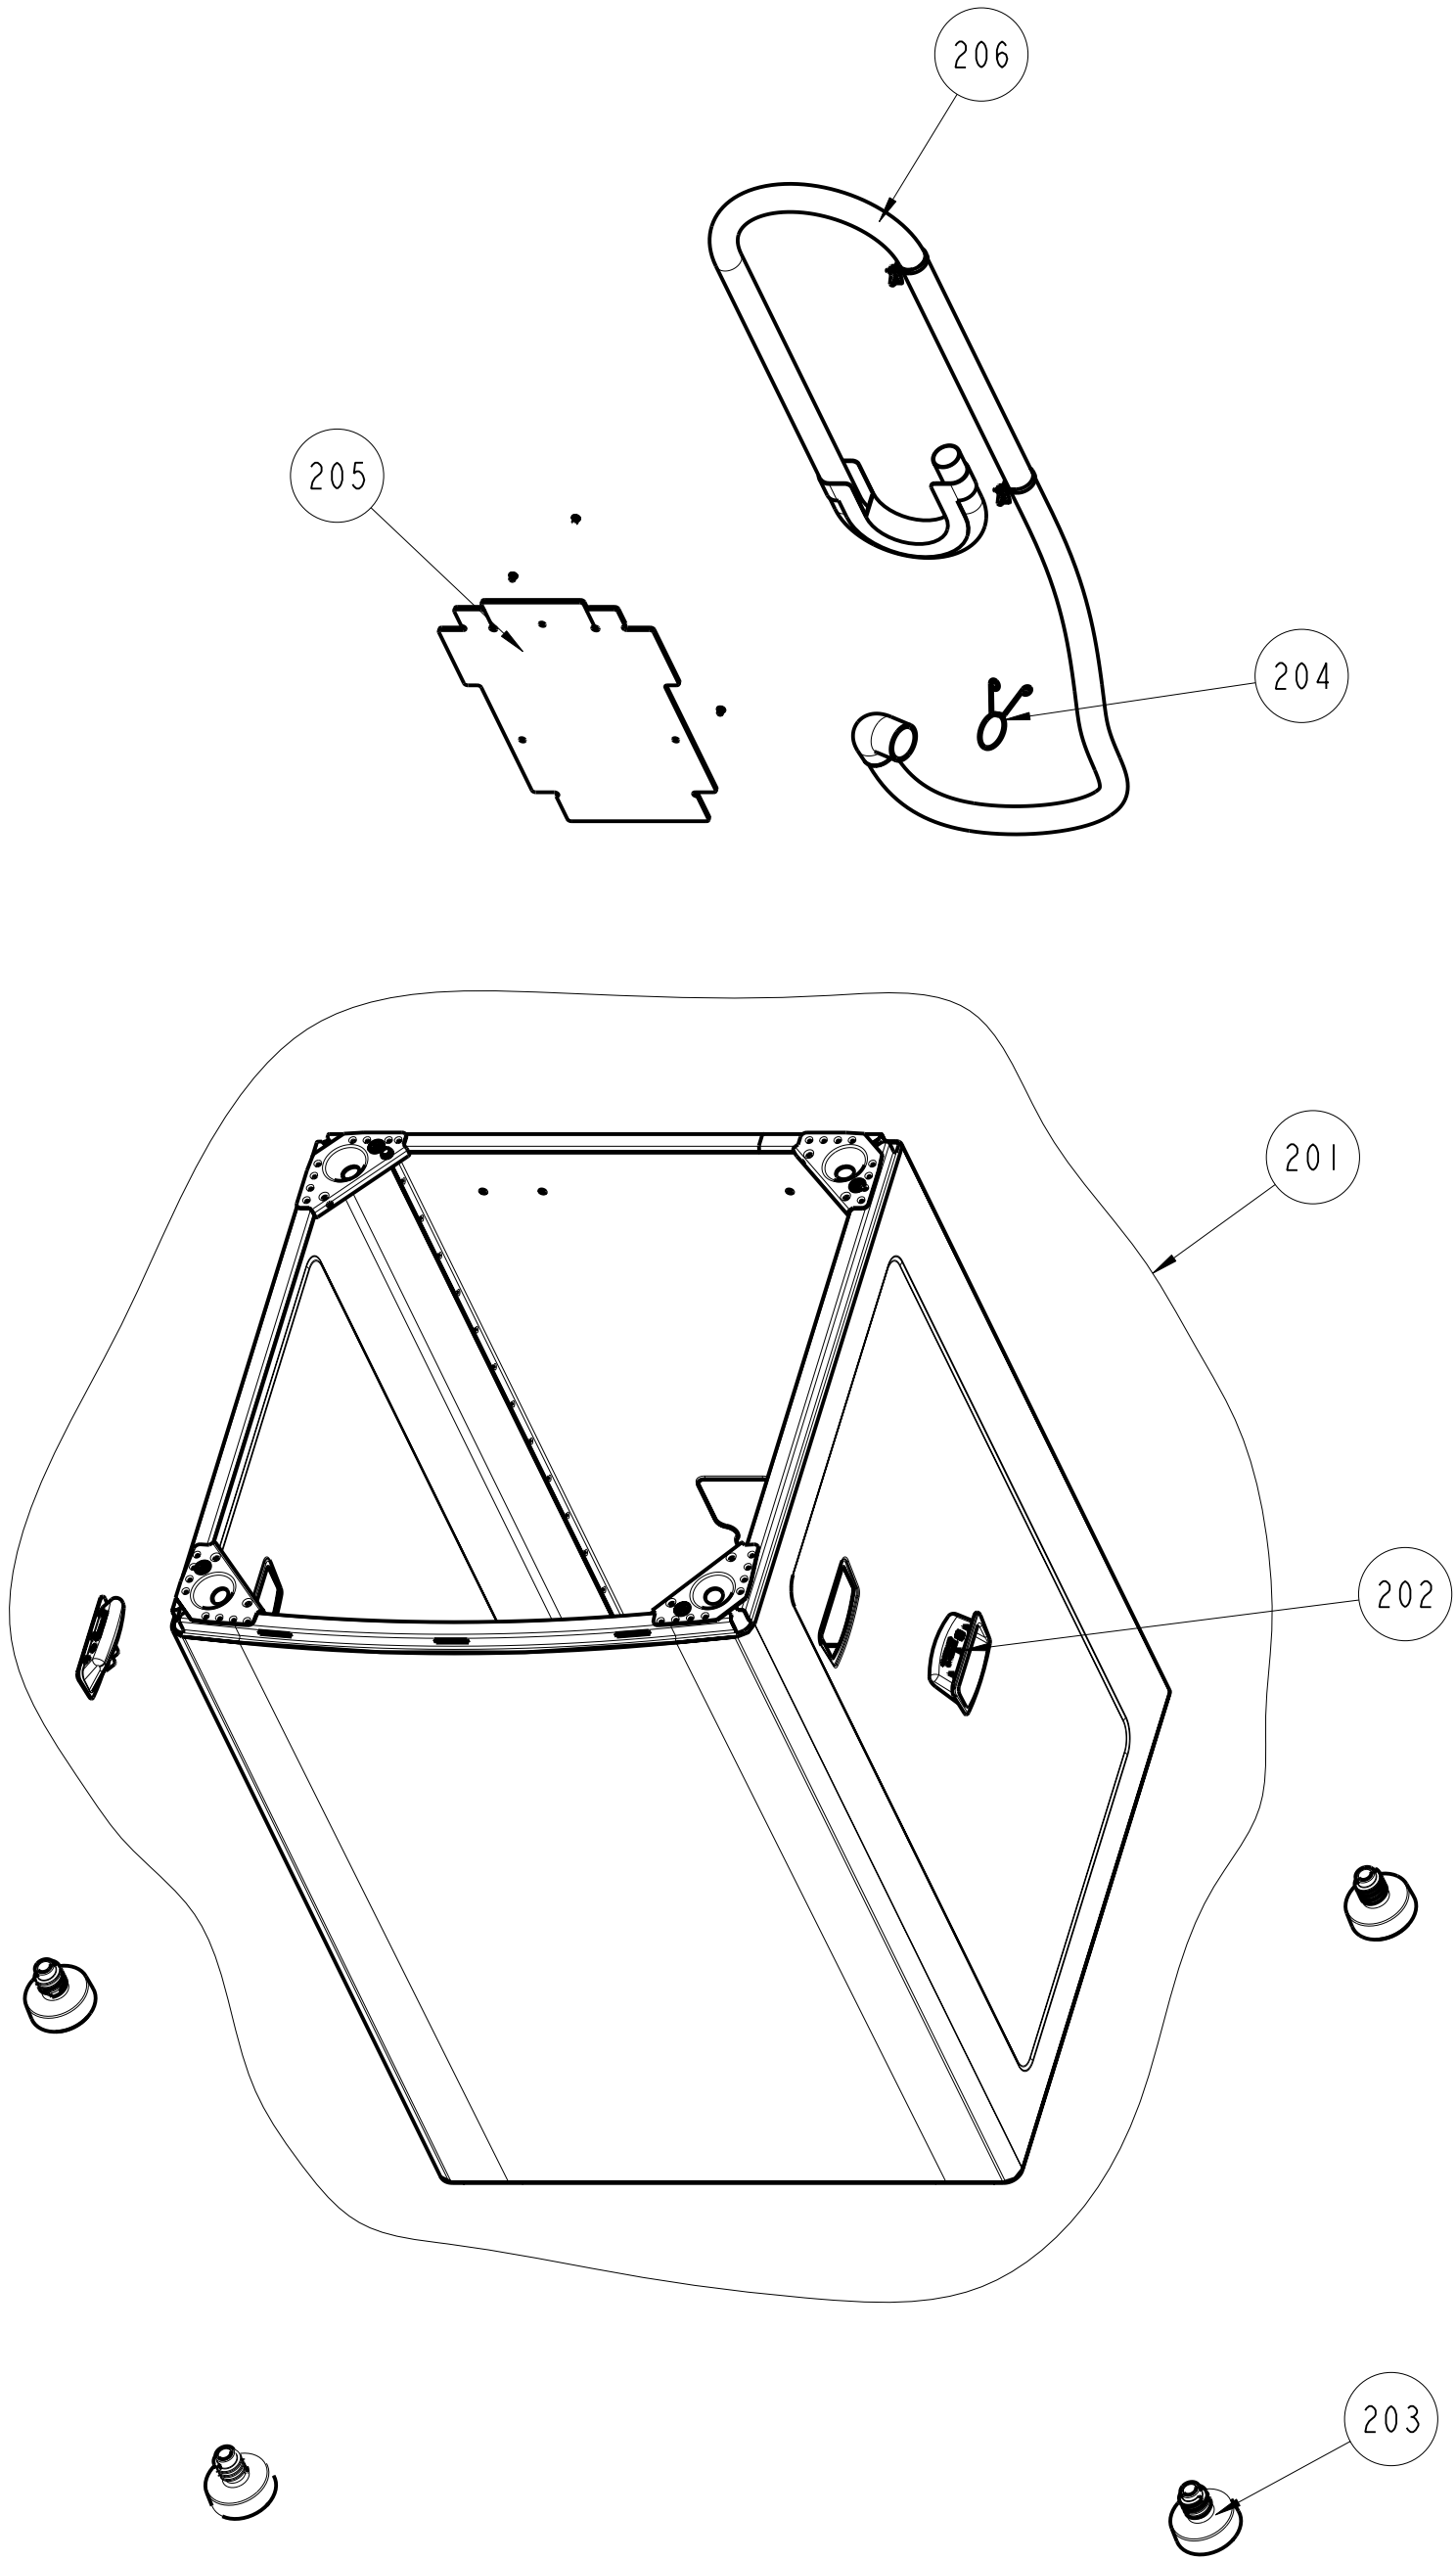

# CATÁLOGO DE PEÇAS

Lançamento da Lavadora de  
Roupas Facilite 11Kg com  
estoque fácil.

CWK11A

Revisão	Motivo	Páginas Alteradas	Elaborado Por	Revisado Por	Data
00	Lançamento	00	Fabricio Araujo	Engº Campo	19/08/2011

INDICE:

Tampa Fixa .....	3
Gabinete .....	4
Tanque.....	5
Cesto.....	6
Mecanismo.....	7
Tampa Móvel.....	8

\* Itens sem referência não são de reposição.

e em re er a o o de repo o

e em re er a o o de repo o