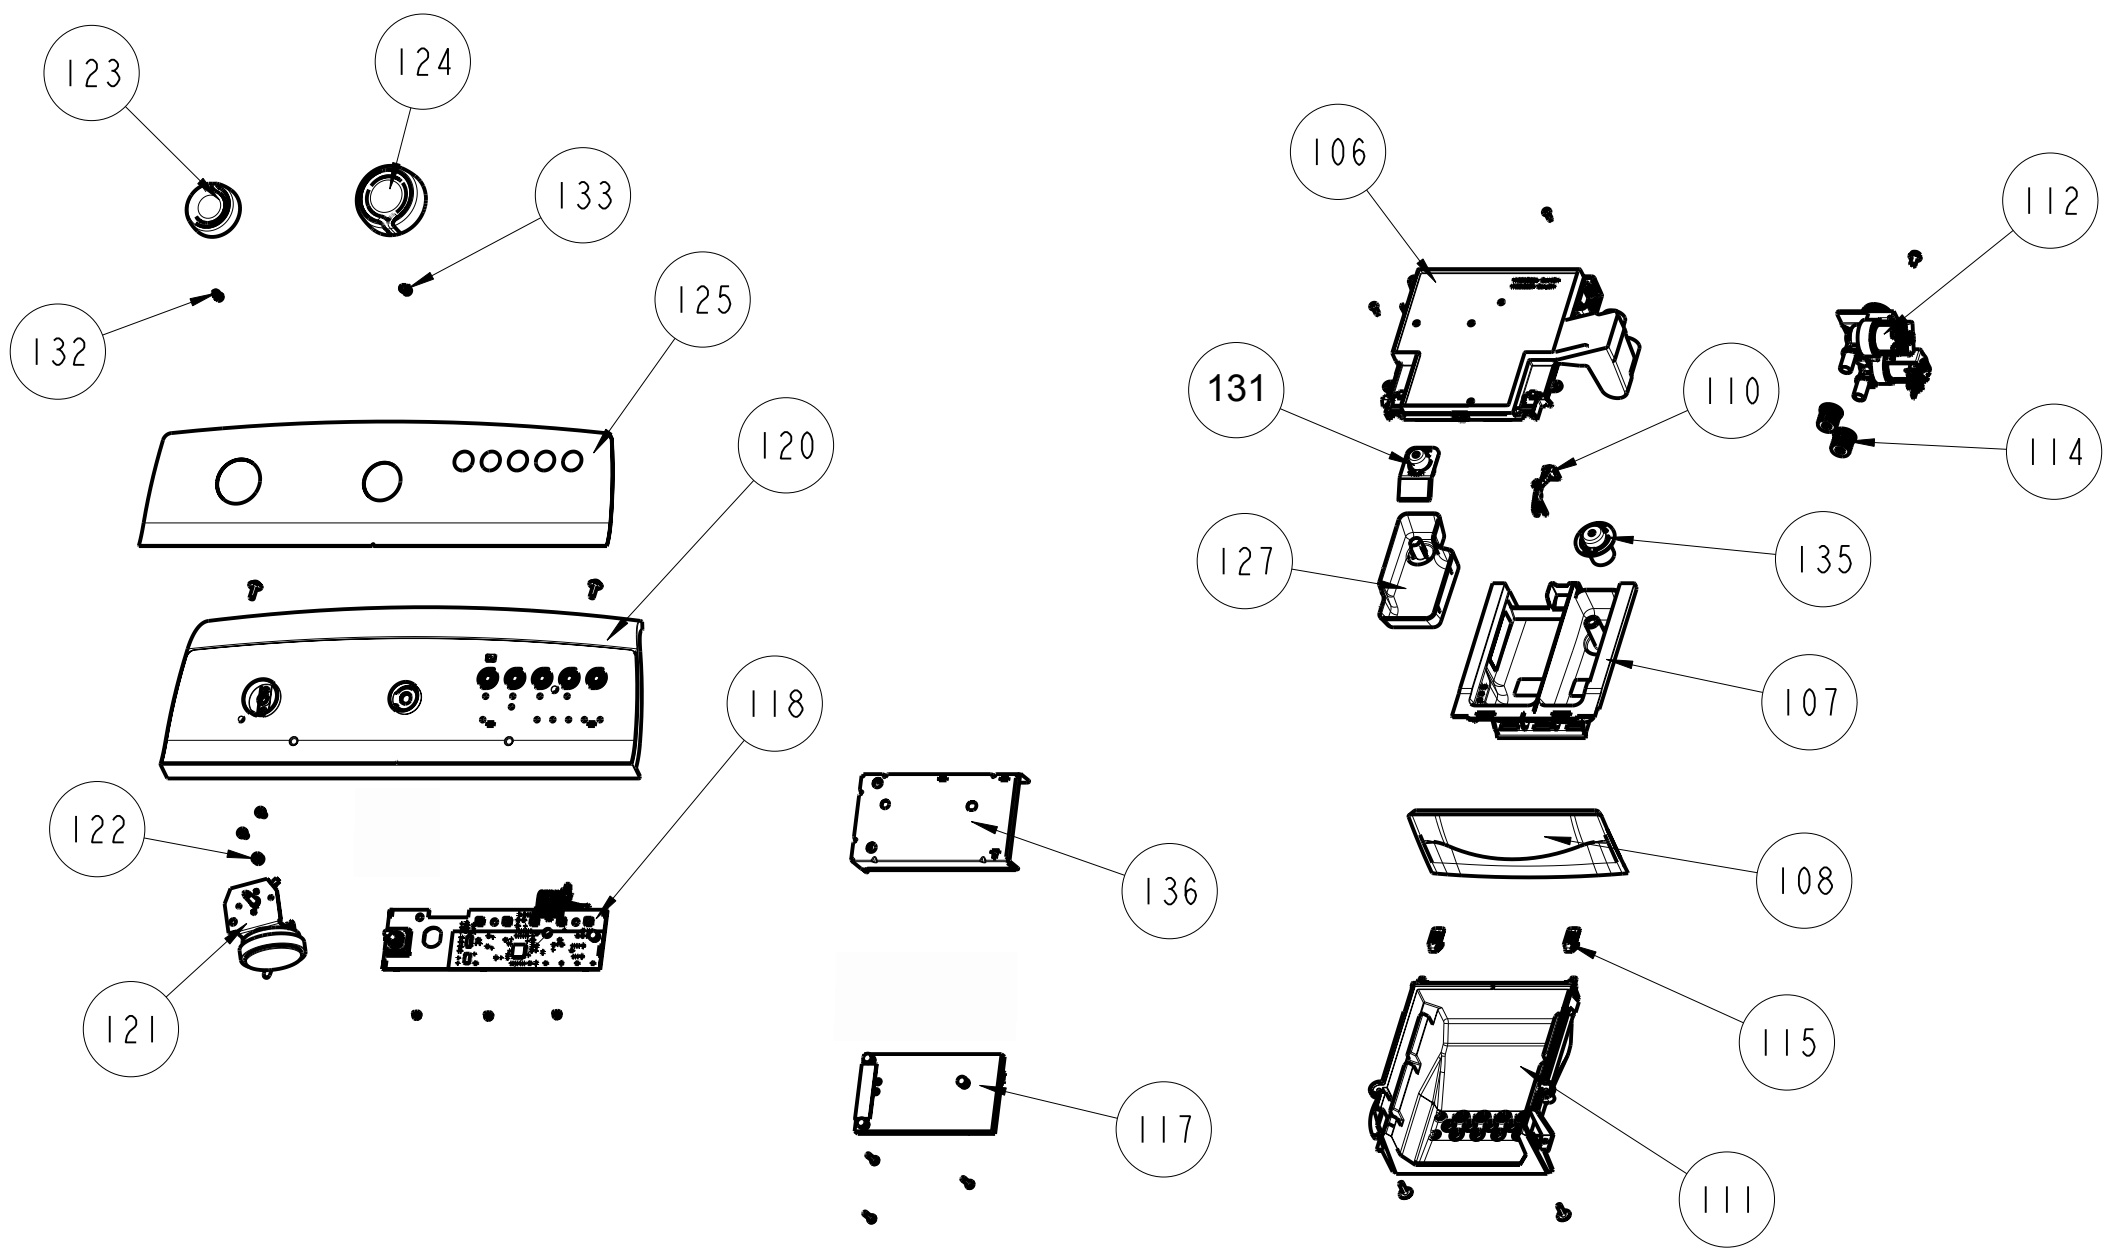

# CATÁLOGO DE PEÇAS

Lançamento da Lavadora de  
Roupas Facilite 11Kg com  
estoque fácil.

CWK11A

Revisão	Motivo	Páginas Alteradas	Elaborado Por	Revisado Por	Data
00	Lançamento	00	Fabricio Araujo	Engº Campo	19/08/2011

INDICE:

Tampa Fixa .....	3
Gabinete .....	4
Tanque.....	5
Cesto.....	6
Mecanismo.....	7
Tampa Móvel.....	8

\* Itens sem referência não são de reposição.

e em re er a o o de repo o

e em re er a o o de repo o

e em re er a o o de repo o