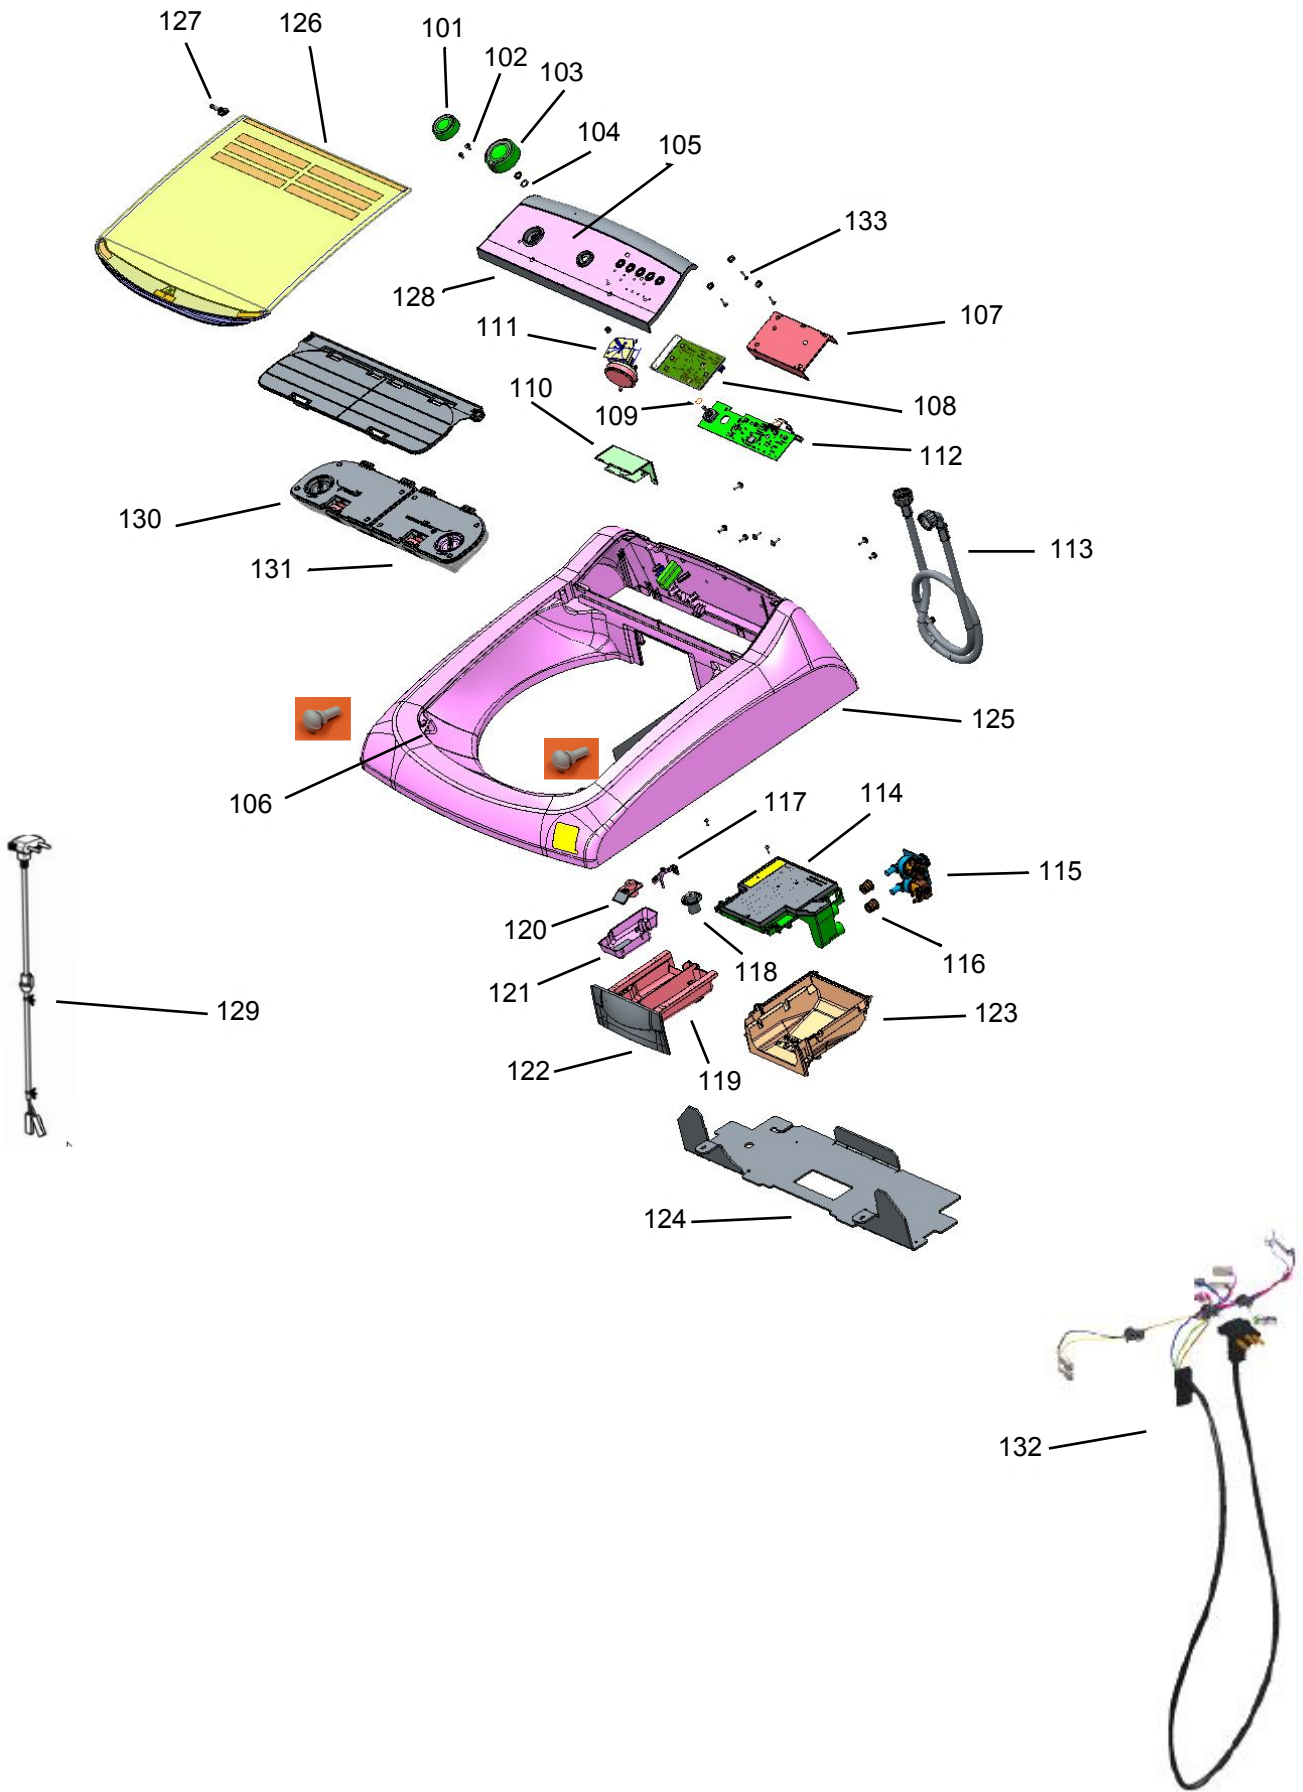

# Vista Explodida do Produto

Motivo	Lançamento
Modelo do produto	CWK12AB
Categoria do produto	Lavanderia
Marcas do produto	Consul
Foto peça	Itens com foto aparecerá o símbolo amarelo 

**Em caso de dúvida,  
entre em contato  
com o  
CDP Códigos através de  
uma  
Solicitação de Serviços  
no CRM**

**ADVERTÊNCIA**

Atenção: Não toque nos fios expostos. Ligue a uma tomada elétrica aterrada. Não tente a reparação sem o conhecimento do fabricante. Não use adaptações, extensões ou "faça você mesmo". Para a segurança do usuário, antes de ligar o produto, leia atentamente as instruções de uso. Este produto contém peças que podem causar danos pessoais, lesões ou danos materiais.