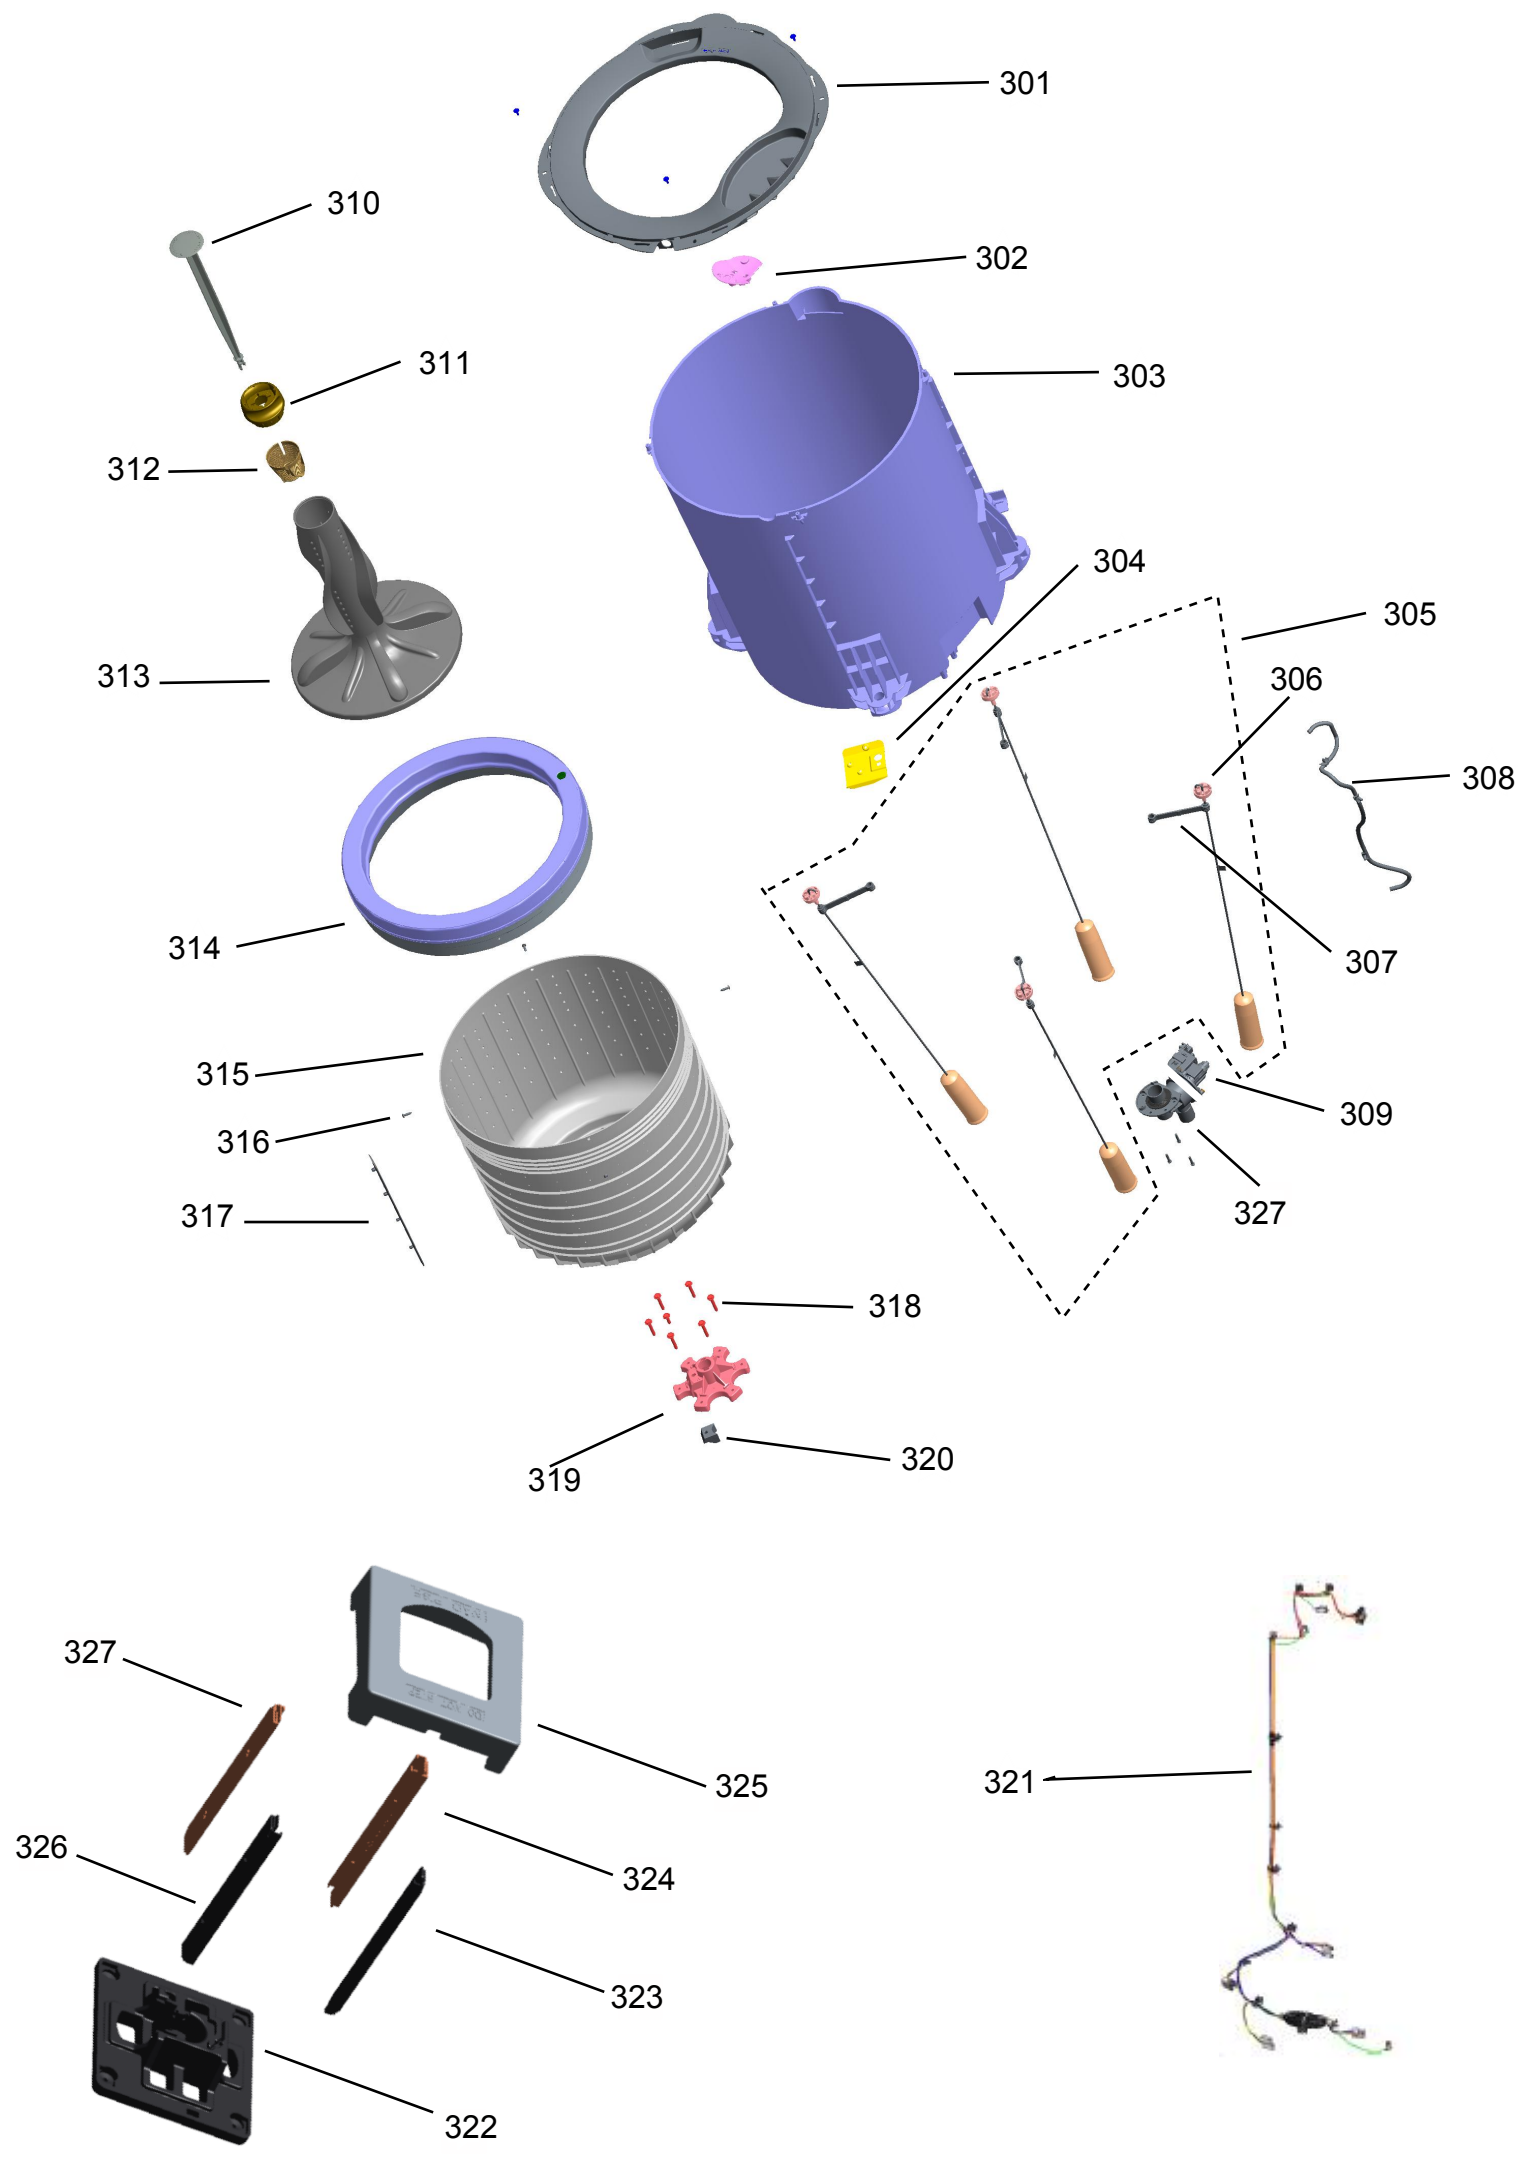

# Vista Explodida do Produto

Motivo	Lançamento
Modelo do produto	CWK12AB
Categoria do produto	Lavanderia
Marcas do produto	Consul
Foto peça	Itens com foto aparecerá o símbolo amarelo 

**Em caso de dúvida,  
entre em contato  
com o  
CDP Códigos através de  
uma  
Solicitação de Serviços  
no CRM**

**ADVERTÊNCIA**

Atenção: Não toque nos fios expostos. Ligue a uma tomada elétrica aterrada. Não tente a reparação sem o conhecimento do fabricante. Não use adaptações, extensões ou "faça você mesmo". Para a segurança do usuário, antes de ligar o produto, leia atentamente as instruções de uso. Este produto contém peças que podem causar danos pessoais, lesões ou danos materiais.