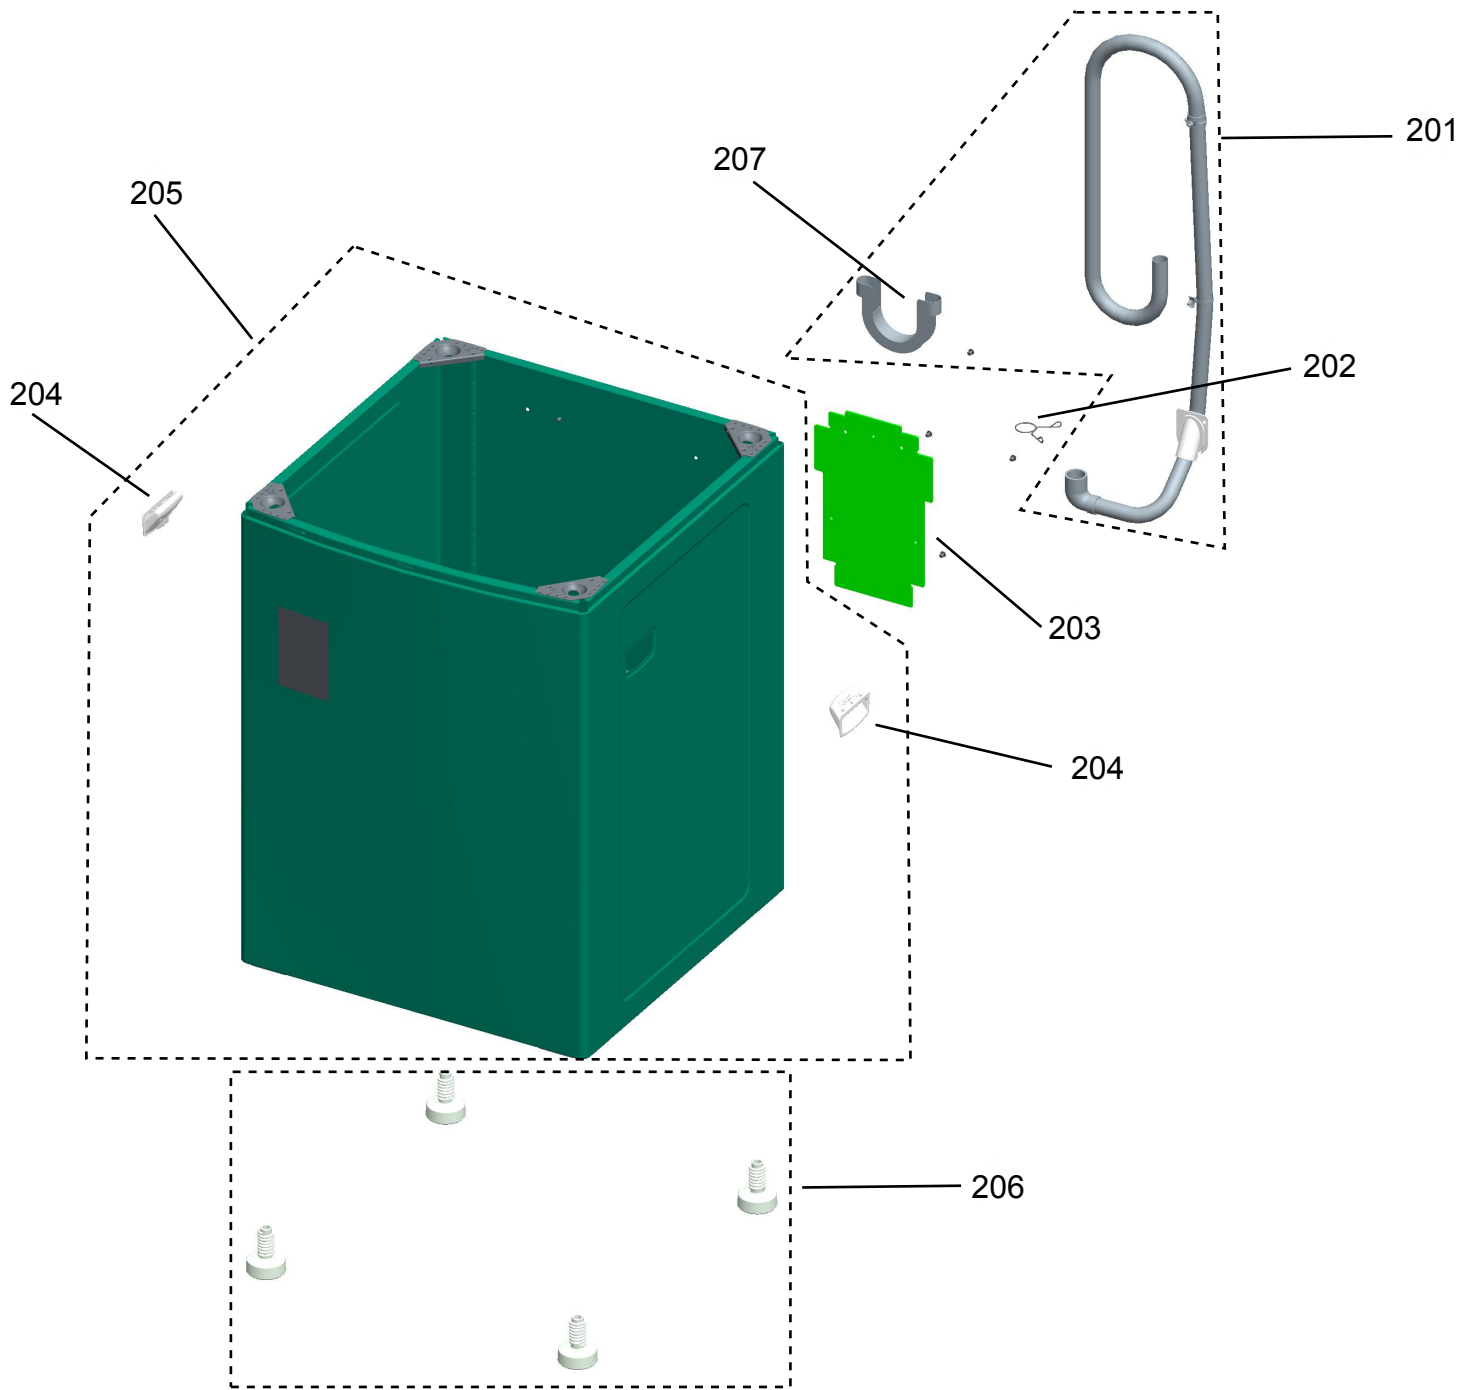

# Vista Explodida do Produto

Motivo	Lançamento
Modelo do produto	CWK12AB
Categoria do produto	Lavanderia
Marcas do produto	Consul
Foto peça	Itens com foto aparecerá o símbolo amarelo 

**Em caso de dúvida,  
entre em contato  
com o  
CDP Códigos através de  
uma  
Solicitação de Serviços  
no CRM**

**ADVERTÊNCIA**

Atenção: Não toque nos fios expostos. Ligue a uma tomada elétrica aterrada. Não tente a reparação sem o conhecimento do fabricante. Não use adaptações, extensões ou "faça você mesmo". Para a segurança do usuário, antes de ligar o produto, leia atentamente as instruções de uso. Este produto contém peças que podem causar danos pessoais, lesões ou danos materiais.