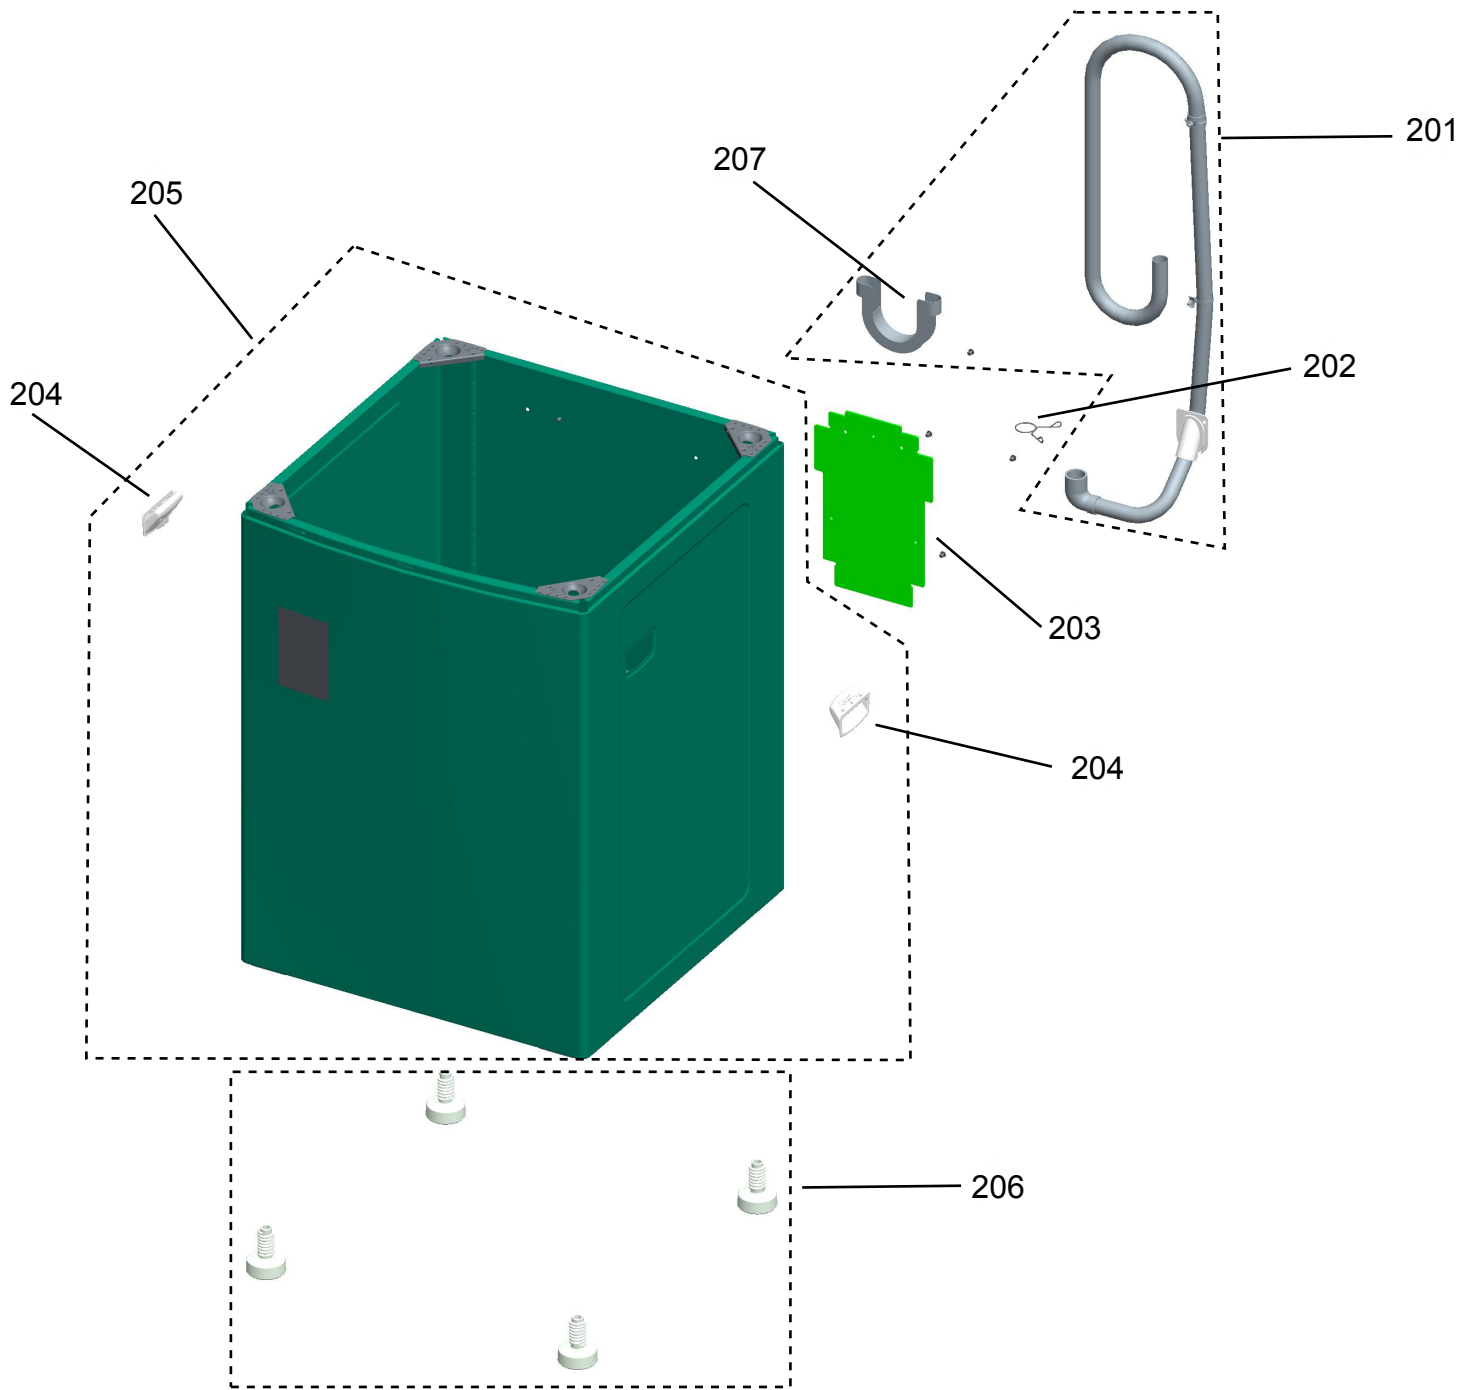

Vista Explodida do Produto

Motivo	Lançamento
Modelo do produto	CWK12AB
Categoria do produto	Lavanderia
Marcas do produto	Consul
Foto peça	Itens com foto aparecerá o símbolo amarelo 

**Em caso de dúvida,
entre em contato
com o
CDP Códigos através de
uma
Solicitação de Serviços
no CRM**

ADVERTÊNCIA

Atenção: Não toque nos fios expostos. Ligue a uma tomada elétrica aterrada. Não tente a reparação sem o conhecimento do fabricante. Não use adaptações, extensões ou "F" na tomada. Partes e peças que foram antes de serem usadas em outros produtos. Não toque nos fios expostos antes de ligar o produto. Não toque nos fios expostos antes de ligar o produto. Não toque nos fios expostos antes de ligar o produto. Não toque nos fios expostos antes de ligar o produto.