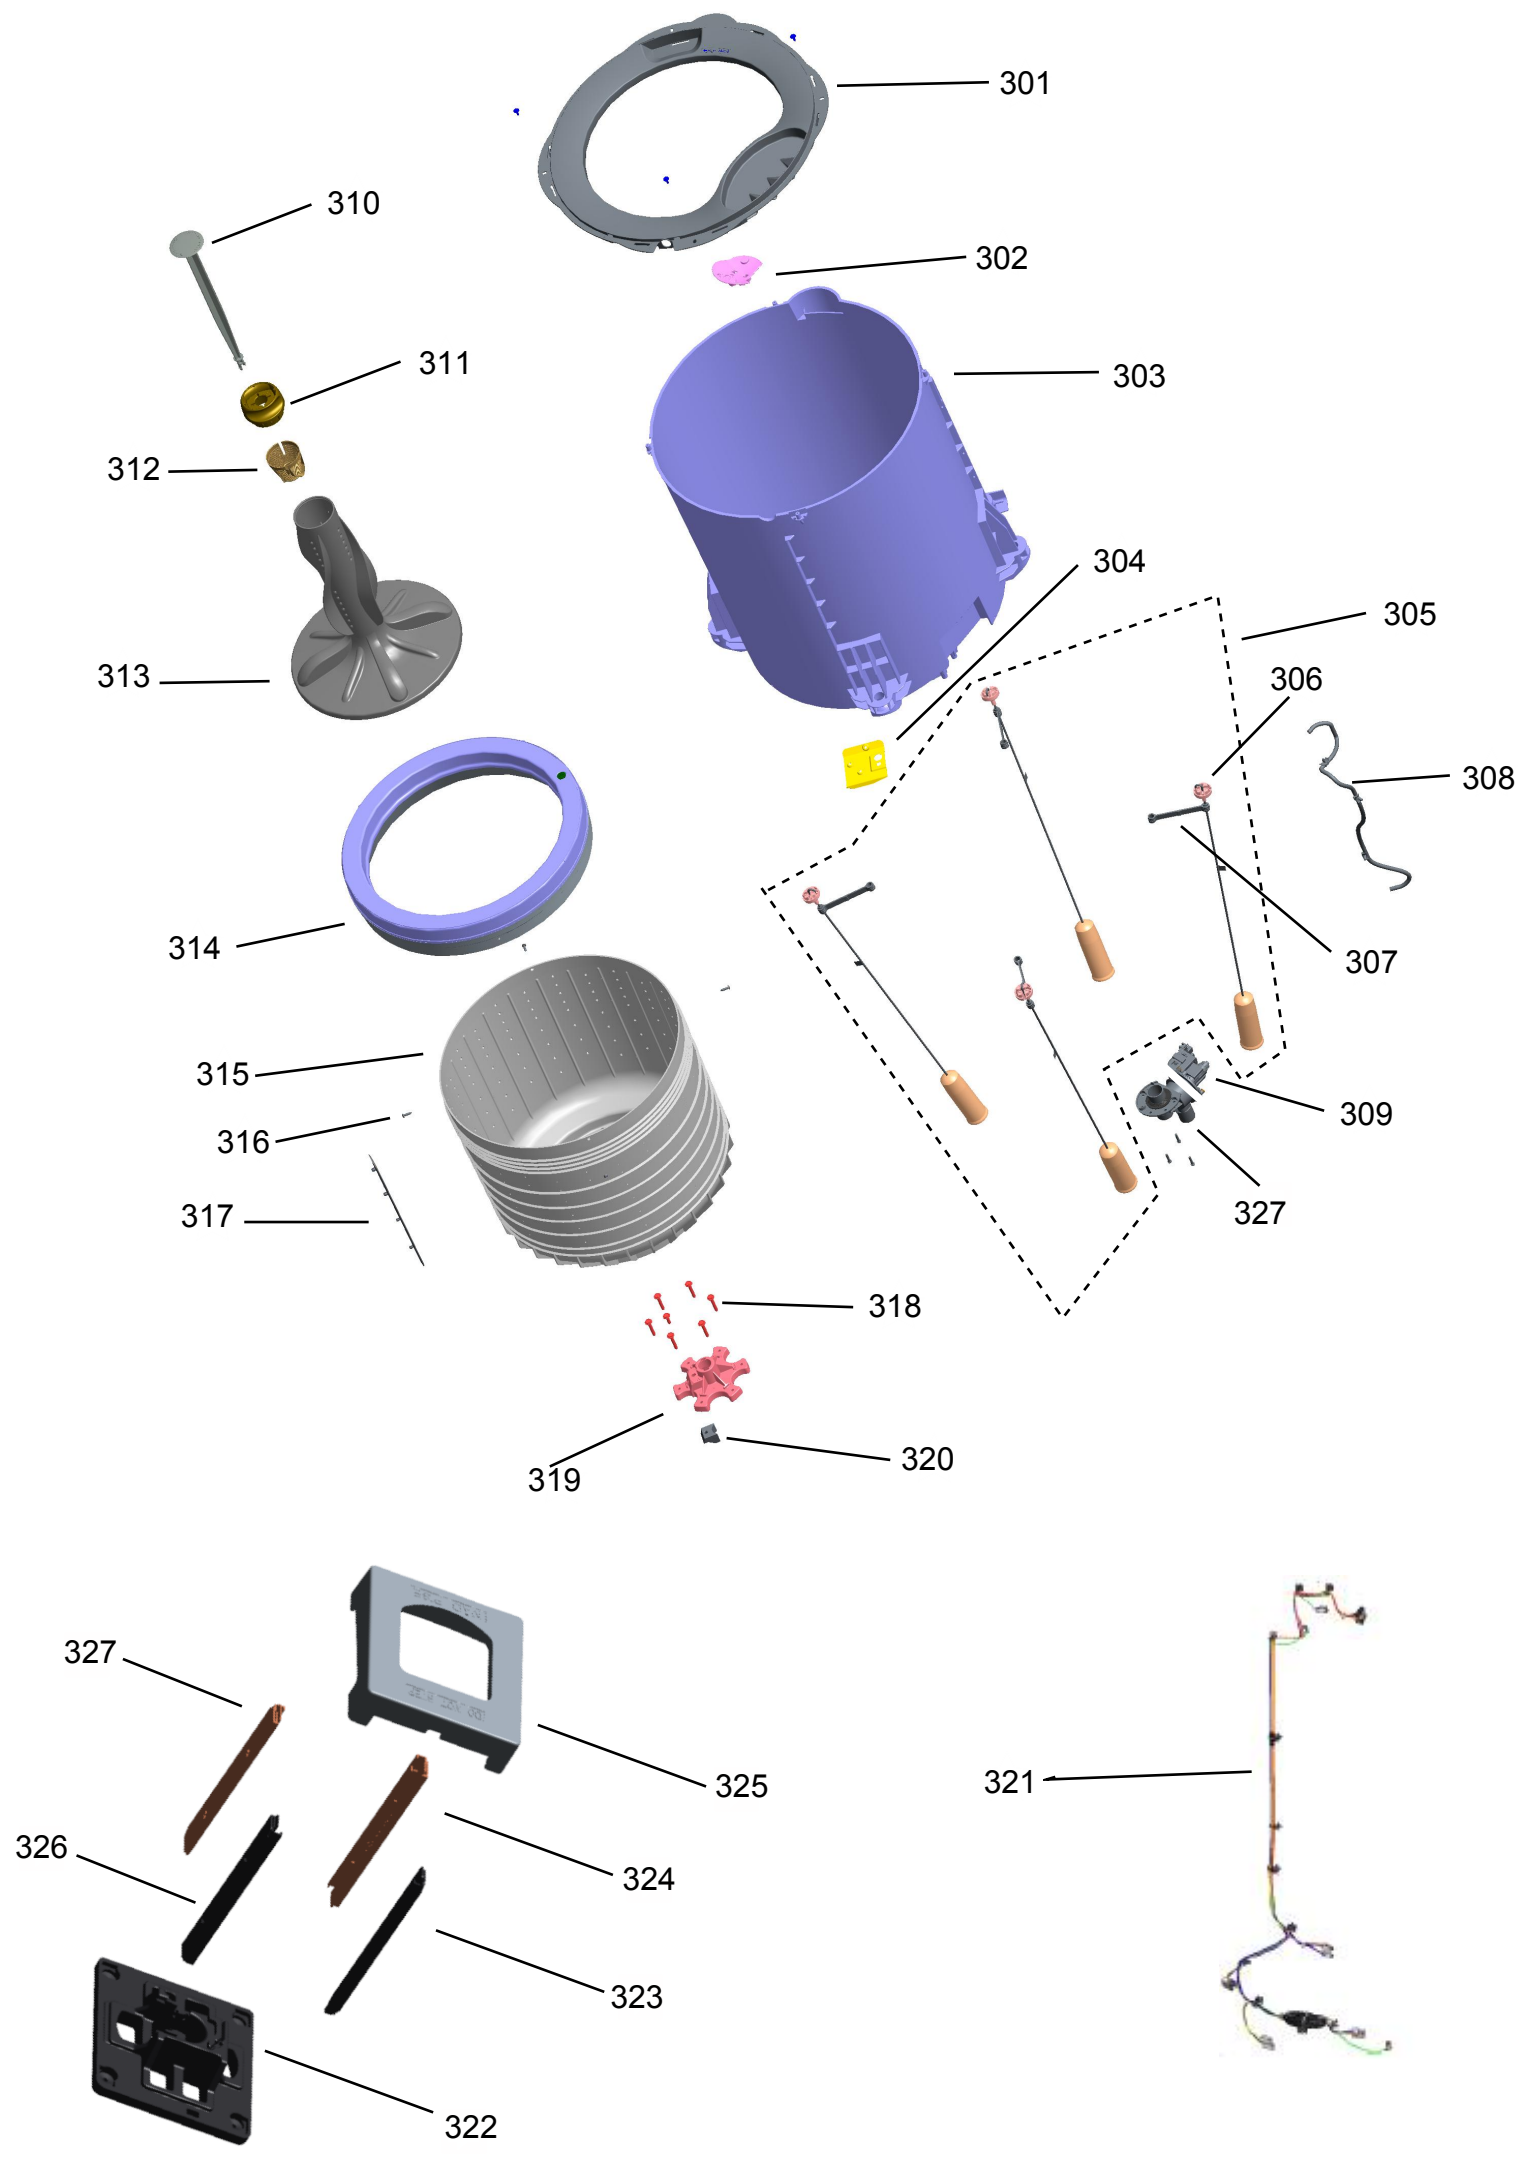

Vista Explodida do Produto

Motivo	Lançamento
Modelo do produto	CWK12AB
Categoria do produto	Lavanderia
Marcas do produto	Consul
Foto peça	Itens com foto aparecerá o símbolo amarelo 

**Em caso de dúvida,
entre em contato
com o
CDP Códigos através de
uma
Solicitação de Serviços
no CRM**

ADVERTÊNCIA

Atenção: Não toque nos fios expostos. Ligue a uma tomada elétrica aterrada. Não tente a reparação sem o conhecimento do fabricante. Não use adaptações, extensões ou "F" na tomada. Partes e peças que foram antes de serem usadas em outros produtos. Não toque nos fios expostos antes de ligar o produto. Não toque nos fios expostos antes de ligar o produto. Não toque nos fios expostos antes de ligar o produto. Não toque nos fios expostos antes de ligar o produto.