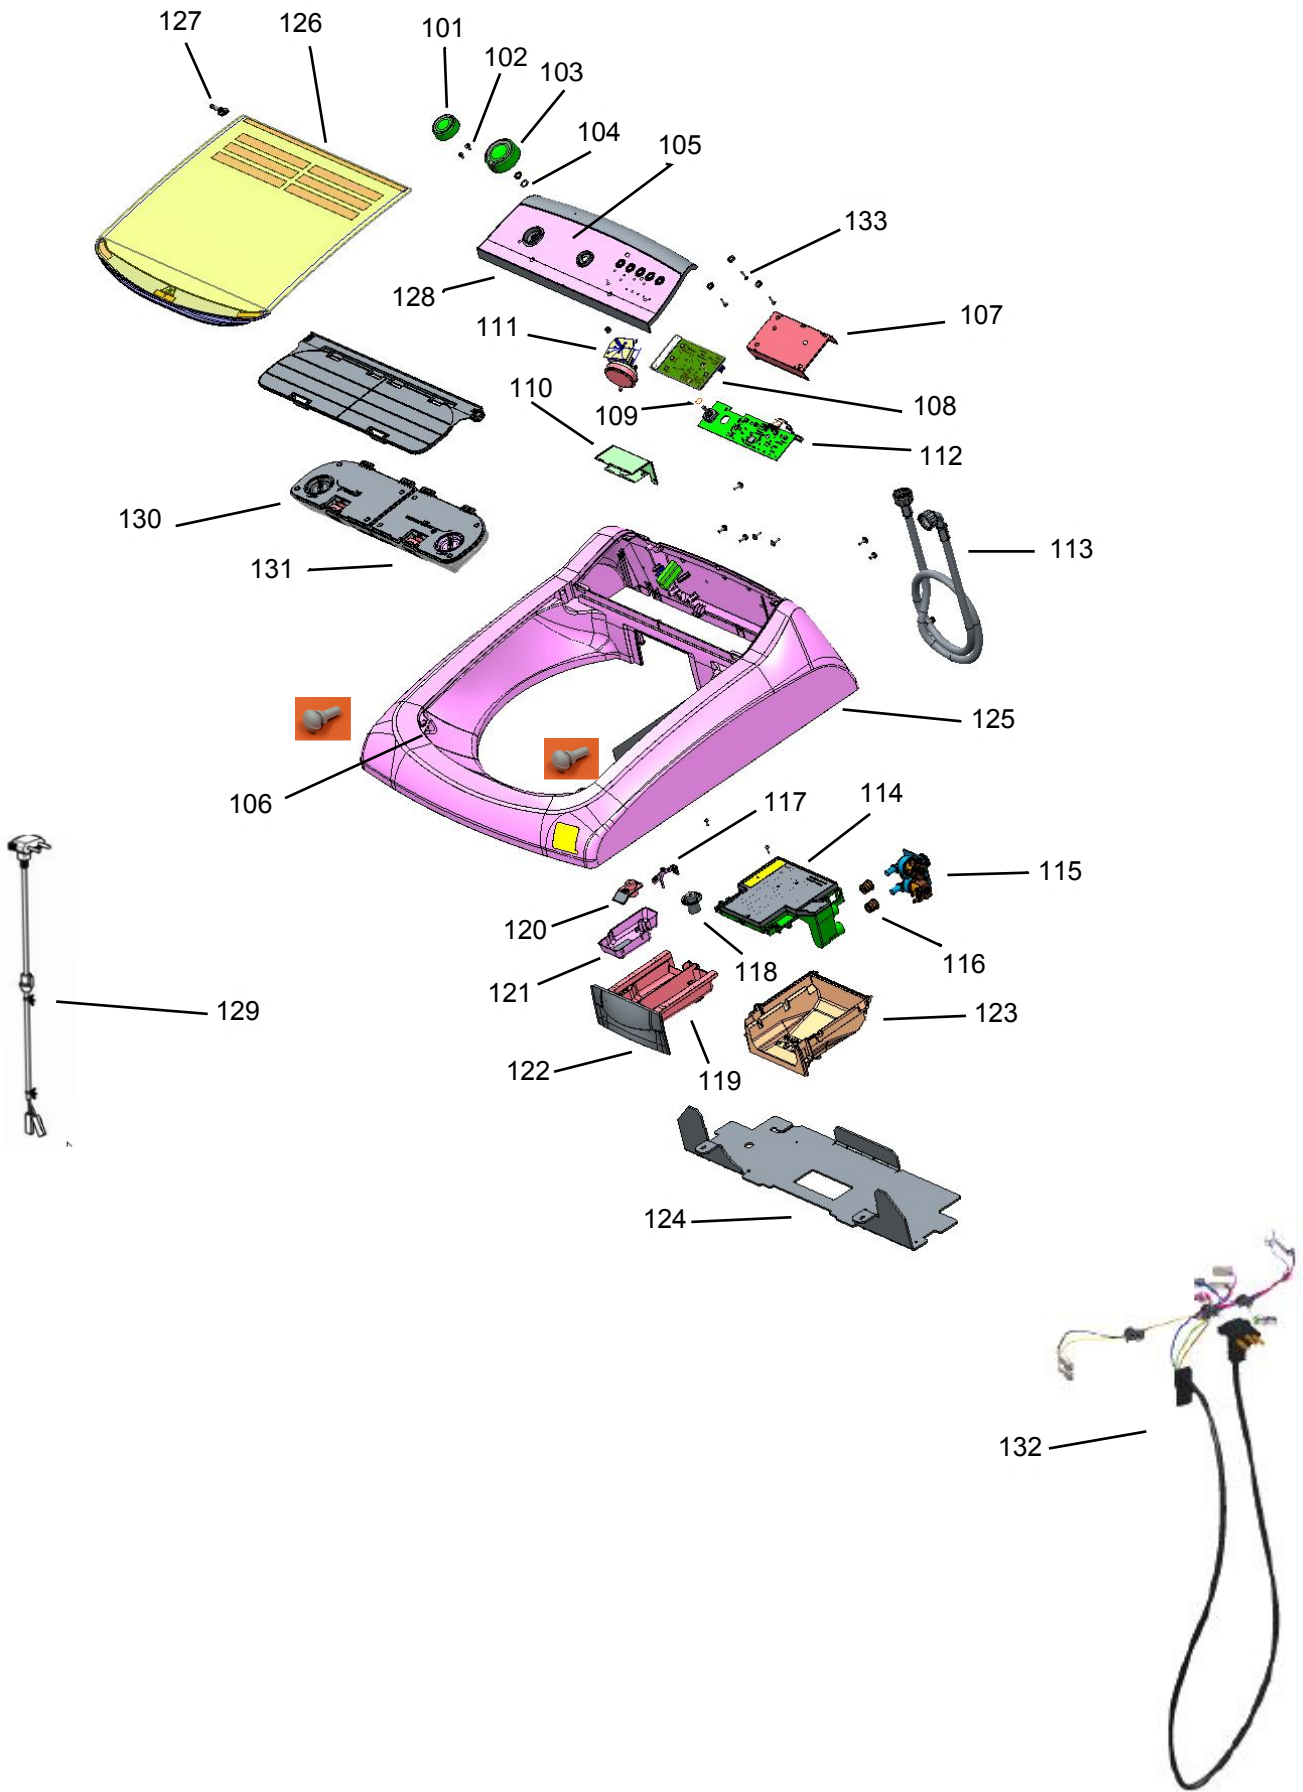

Vista Explodida do Produto

Motivo	Lançamento
Modelo do produto	CWK12AB
Categoria do produto	Lavanderia
Marcas do produto	Consul
Foto peça	Itens com foto aparecerá o símbolo amarelo 

**Em caso de dúvida,
entre em contato
com o
CDP Códigos através de
uma
Solicitação de Serviços
no CRM**

ADVERTÊNCIA

Atenção: Não toque nos fios expostos. Ligue a uma tomada elétrica aterrada. Não tente a reparação sem o conhecimento do fabricante. Não use adaptações, extensões ou "F" na tomada. Partes e peças que foram antes de serem usadas em outros produtos. Não toque nos fios expostos antes de ligar o produto. Não toque nos fios expostos antes de ligar o produto. Não toque nos fios expostos antes de ligar o produto. Não toque nos fios expostos antes de ligar o produto.