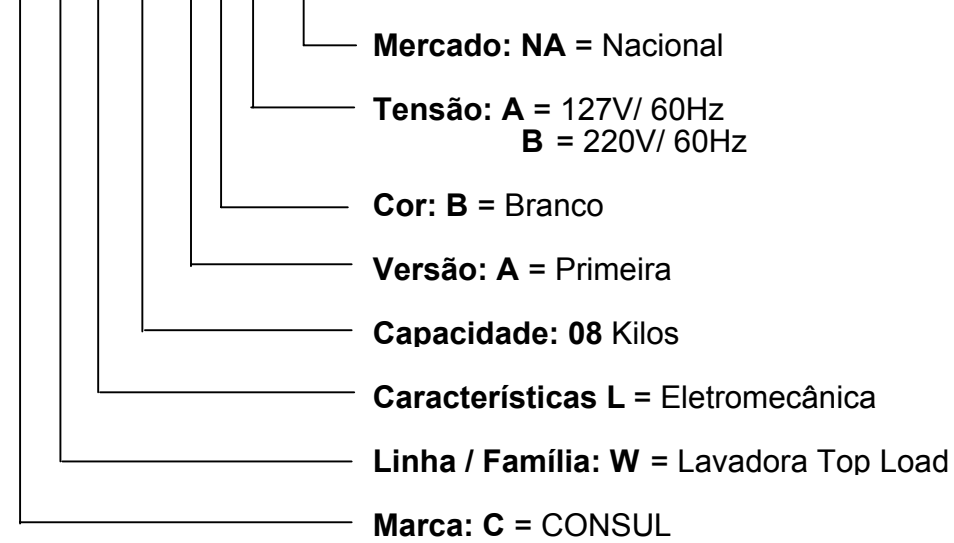

IDENTIFICAÇÃO

C W L 08 B B A NA