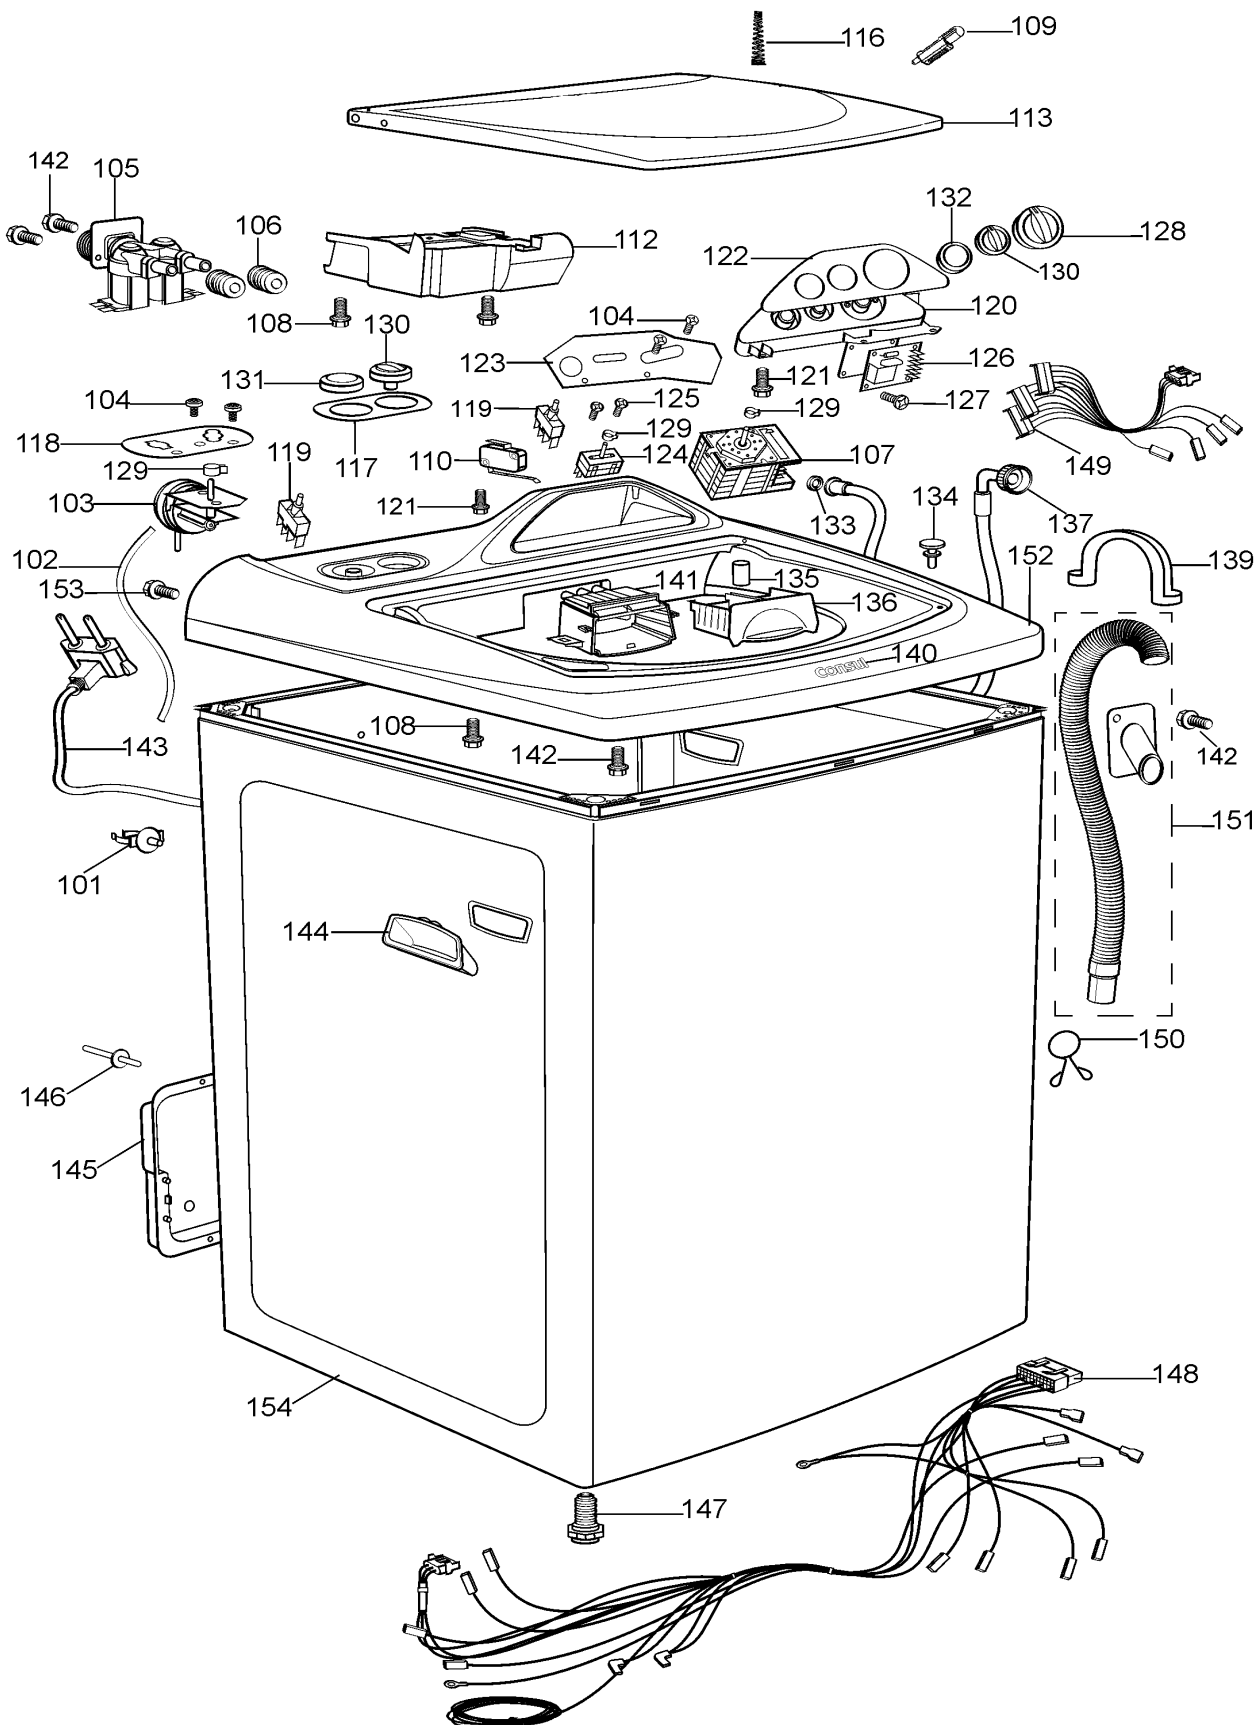

## LAVADORA DE ROUPAS

**CWL08B**  
**CARGO 8 KG**

N° ALT.	DATA	MOTIVO	RESP.	APROV.
0	24/09/03	Lançamento da Nova Versão da Lavadora de Roupas Cargo 8 Kg	André Daniel	Lhoji

ASSISTÊNCIA AO CONSUMIDOR	CP 0209	24/09/03
---------------------------	---------	----------

## IDENTIFICAÇÃO

**C W L 08 B B A NA**

A Referência 107 está disponível apenas para os modelos 127V.  
Para os modelos 220V, o timer está cancelado e sem substituto. Deve-se abrir nova atividade via CRM para a célula de trocas do produto, para avaliação.