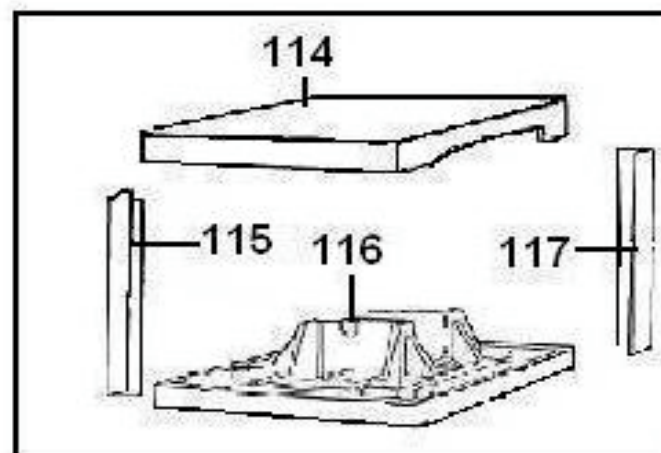

IDENTIFICAÇÃO

C W N 07 A B A NA

Mercado: NA = Nacional

**Tensão: A = 127v/ 60hz
B = 220v/ 60hz**

Cor: B = Branco

Versão: B = Segunda

Capacidade: 10 Quilos

Características: N = Turbilhonamento

Linha / Família: W = Lavadora Top Load

Marca: C = CONSUL

Gabinete

Conjunto Tampa Fixa