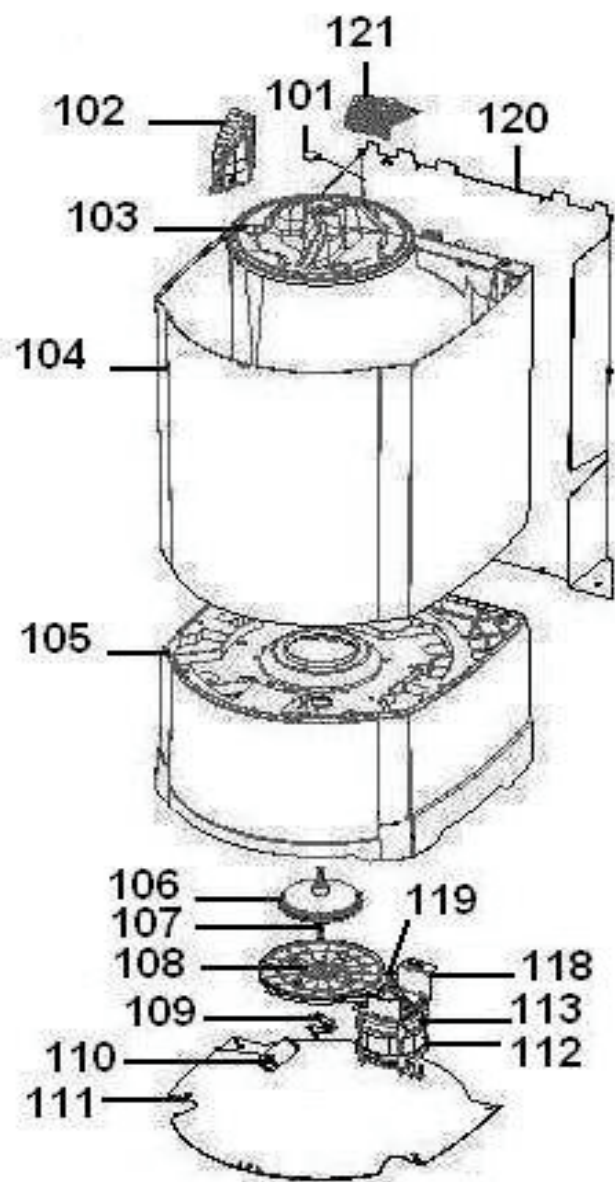

IDENTIFICAÇÃO

C W N 07 A B A NA

Mercado: NA = Nacional

**Tensão: A = 127v/ 60hz
B = 220v/ 60hz**

Cor: B = Branco

Versão: B = Segunda

Capacidade: 10 Quilos

Características: N = Turbilhonamento

Linha / Família: W = Lavadora Top Load

Marca: C = CONSUL

Gabinete

Conjunto Tampa Fixa