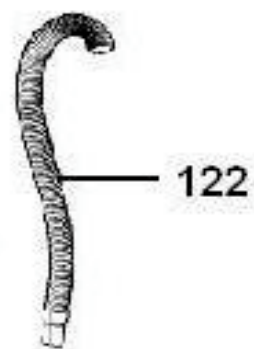

IDENTIFICAÇÃO

C W N 07 A B A NA

Mercado: NA = Nacional

**Tensão: A = 127v/ 60hz
B = 220v/ 60hz**

Cor: B = Branco

Versão: B = Segunda

Capacidade: 10 Quilos

Características: N = Turbilhonamento

Linha / Família: W = Lavadora Top Load

Marca: C = CONSUL

Gabinete

Conjunto Tampa Fixa