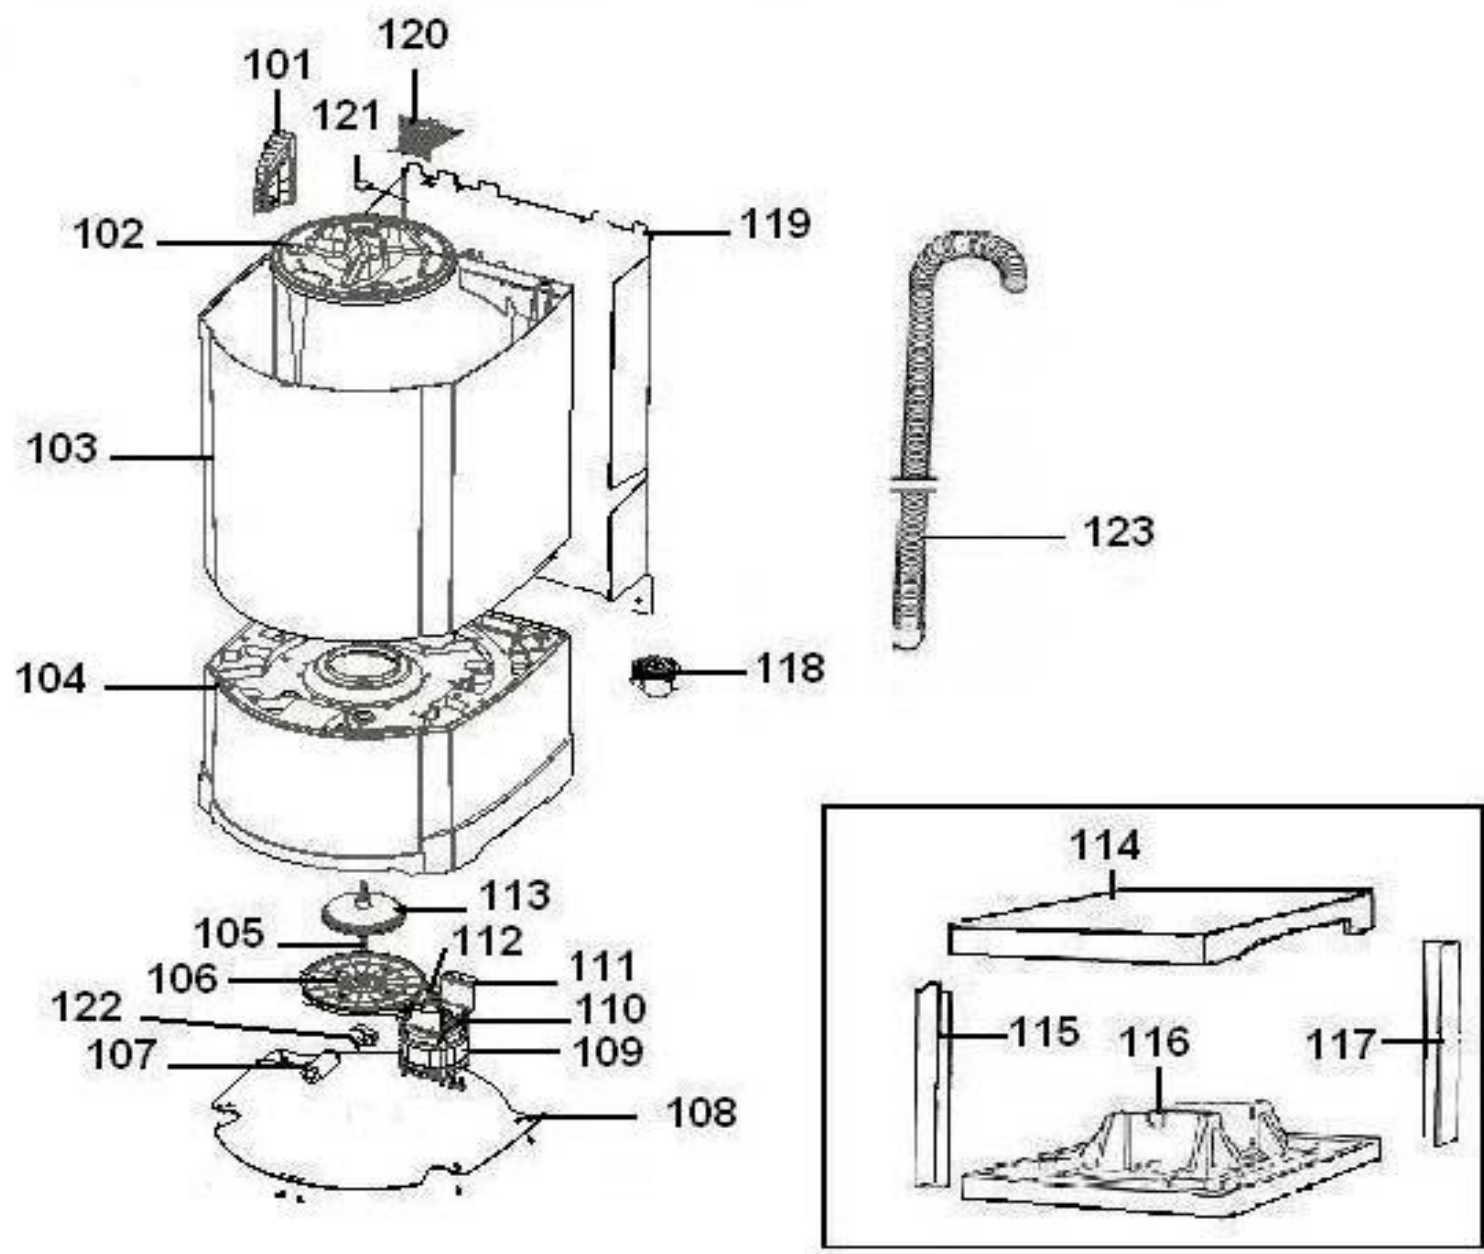

IDENTIFICAÇÃO

C W S 07 A B A NA

Mercado: NA = Nacional

Tensão: A = 127v/ 60hz
B = 220v/ 60hz

Cor: B = Branco

Versão: A = Primeira

Capacidade: 7,0 Quilos

Características: S = Semi-Automática

Linha / Família: W = Lavadora Top Load

Marca: C = CONSUL

Gabinete

Conjunto Tampa Fixa