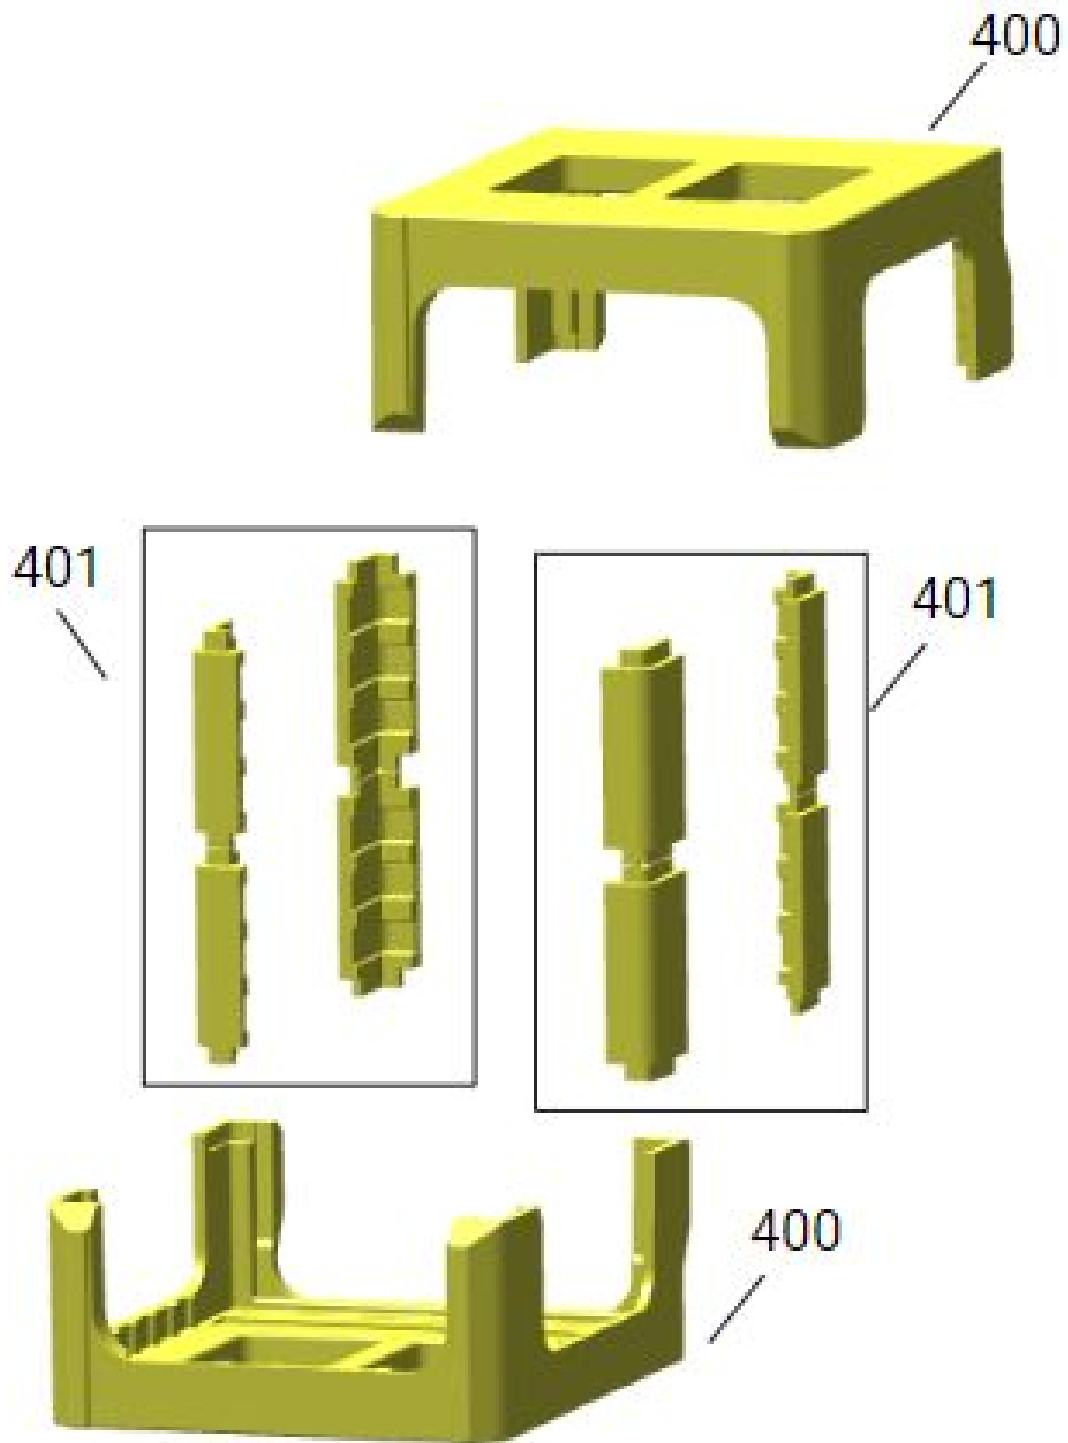

Vista Explodida do Produto

Motivo	Vista Explodida
Modelo do produto	CZD12AL
Categoria	Refrigeração
Marca do produto	Consul
Foto da peça	Item com foto irá aparecer com o símbolo abaixo: 

Em caso de dúvida entre em contato com o CDP Códigos através de uma Solicitação de Serviços no CRM

Vista Explodida do Produto

Vista Explodida do Produto

Vista Explodida do Produto

301 O VIDRO NÃO ACOMPANHA A PORTA EMBALADA**

Vista Explodida do Produto

Vista Explodida do Produto