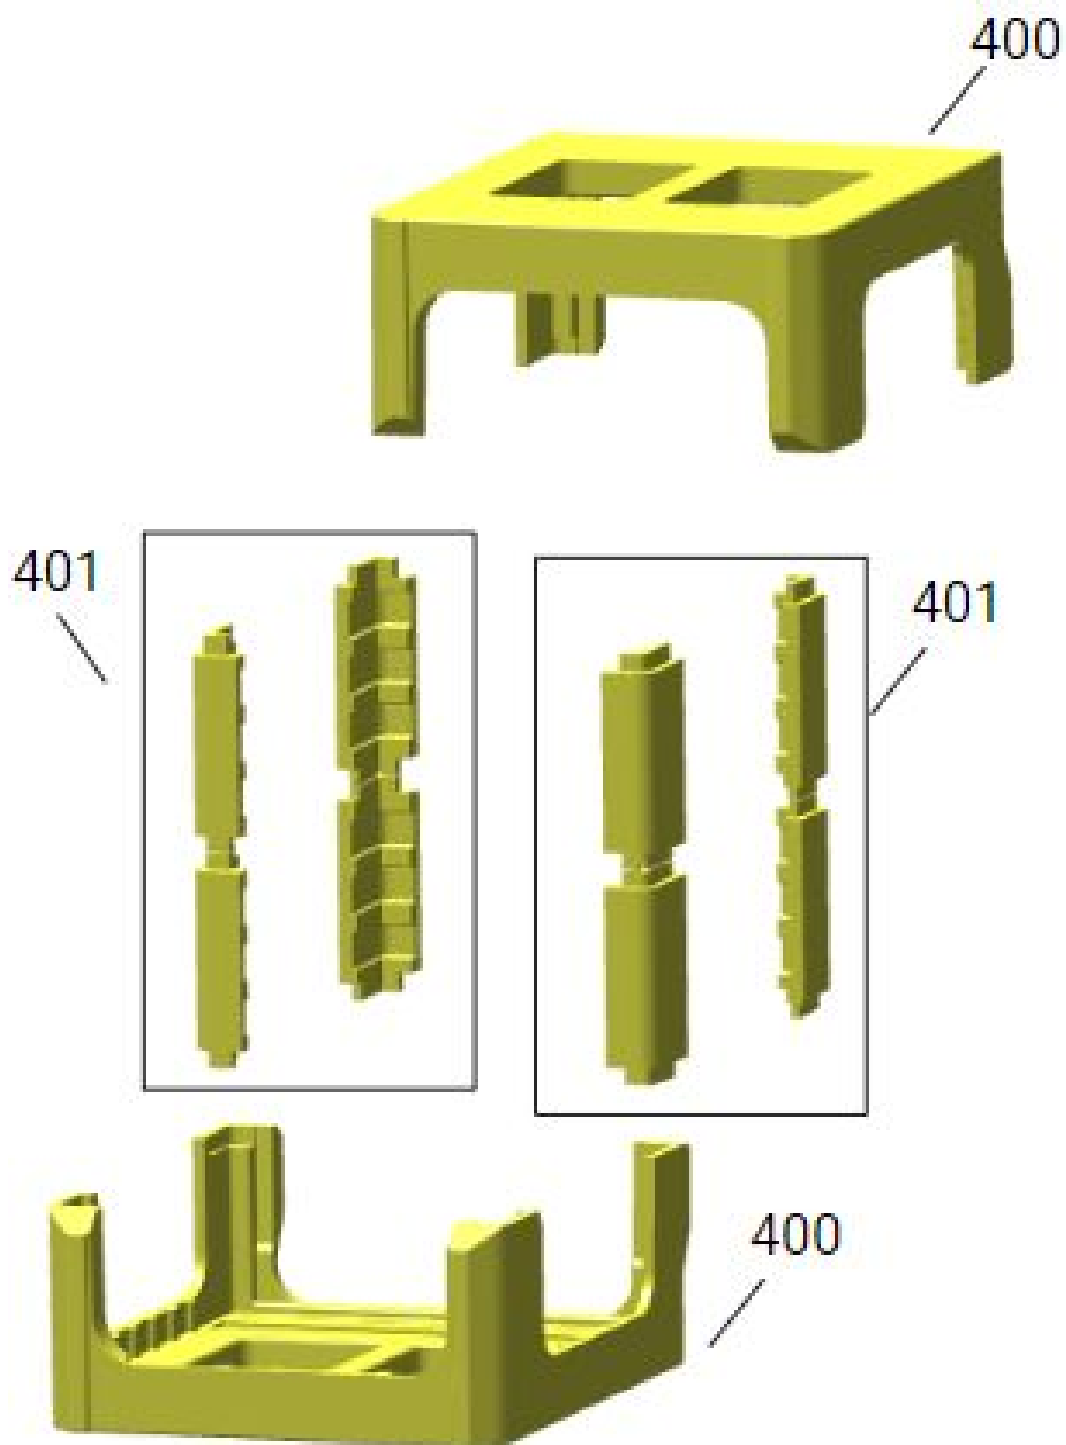

Vista Explodida do Produto

Motivo	Vista Explodida
Modelo do produto	CZD12AL
Categoria	Refrigeração
Marca do produto	Consul
Foto da peça	Item com foto irá aparecer com o símbolo abaixo: 

Em caso de dúvida entre em contato com o CDP Códigos através de uma Solicitação de Serviços no CRM

Vista Explodida do Produto

Vista Explodida do Produto

Vista Explodida do Produto

301 O VIDRO NÃO ACOMPANHA A PORTA EMBALADA**

Vista Explodida do Produto

Vista Explodida do Produto