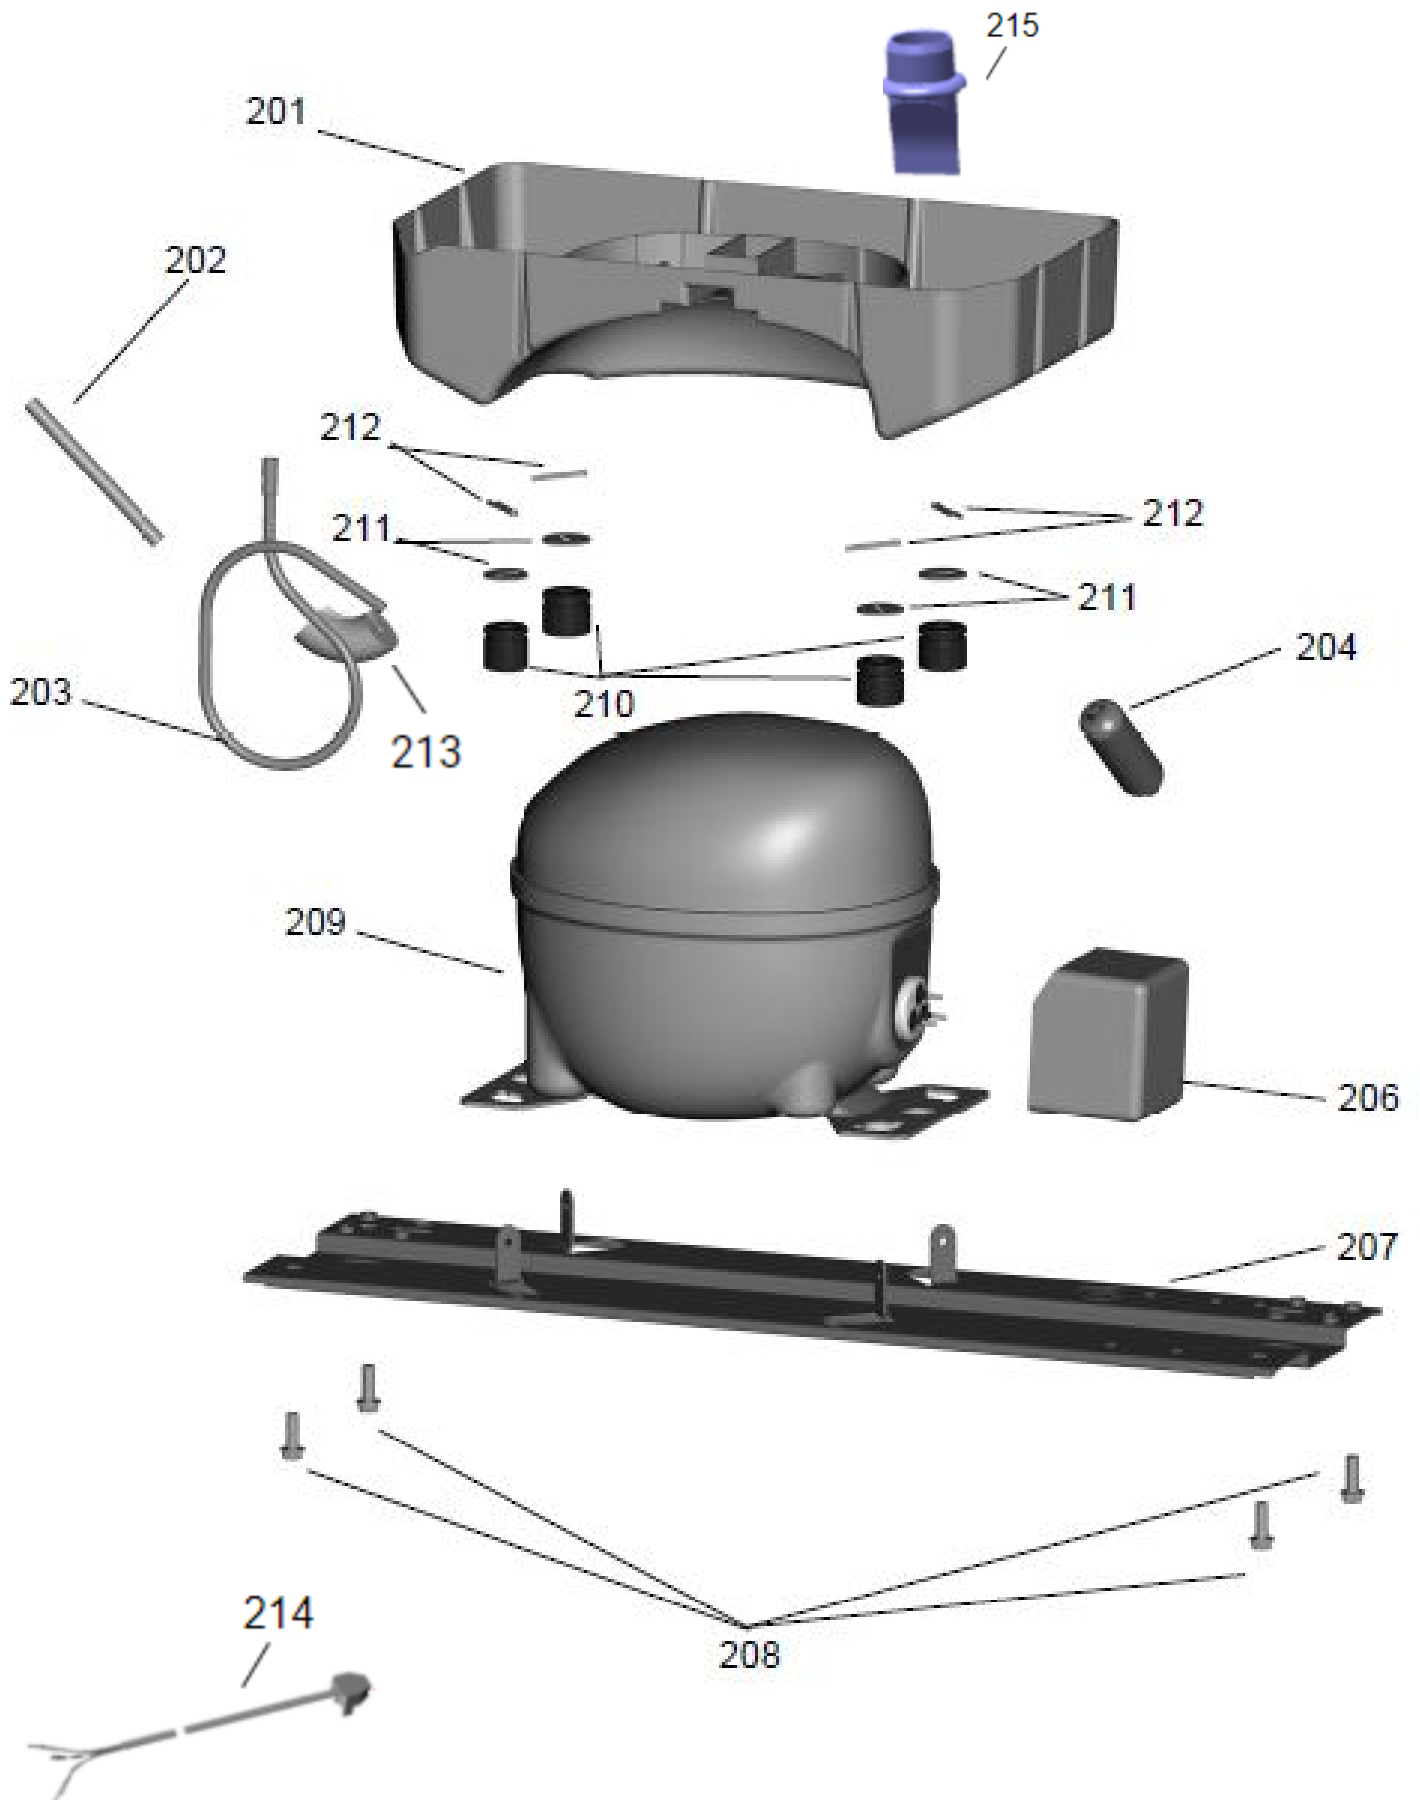

Vista Explodida do Produto

Motivo	Vista Explodida
Modelo do produto	CZD12AL
Categoria	Refrigeração
Marca do produto	Consul
Foto da peça	Item com foto irá aparecer com o símbolo abaixo: 

Em caso de dúvida entre em contato com o CDP Códigos através de uma Solicitação de Serviços no CRM

Vista Explodida do Produto

Vista Explodida do Produto

Vista Explodida do Produto

301 O VIDRO NÃO ACOMPANHA A PORTA EMBALADA**

Vista Explodida do Produto

Vista Explodida do Produto