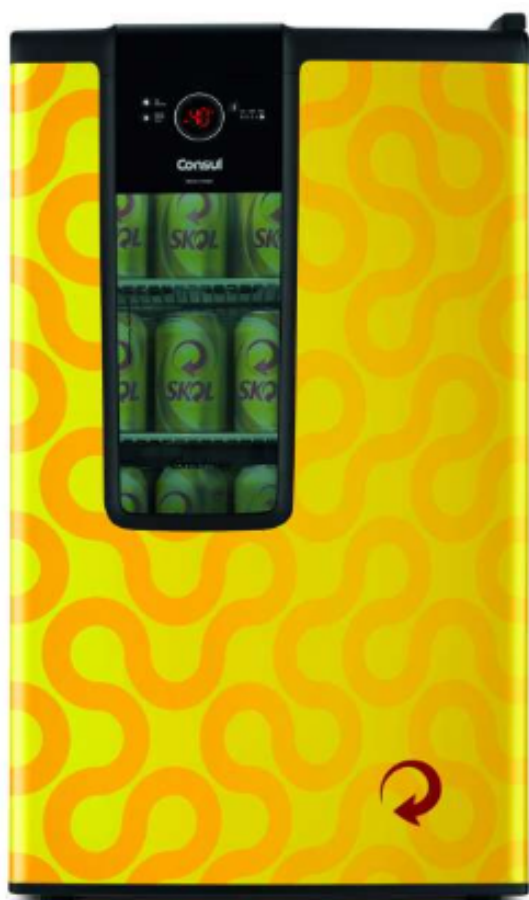

Vista Explodida do Produto

Motivo	Vista Explodida
Modelo do produto	CZD12AL
Categoria	Refrigeração
Marca do produto	Consul
Foto da peça	Item com foto irá aparecer com o símbolo abaixo: 

Em caso de dúvida entre em contato com o CDP Códigos através de uma Solicitação de Serviços no CRM

Vista Explodida do Produto

Vista Explodida do Produto

Vista Explodida do Produto

301 O VIDRO NÃO ACOMPANHA A PORTA EMBALADA**

Vista Explodida do Produto

Vista Explodida do Produto