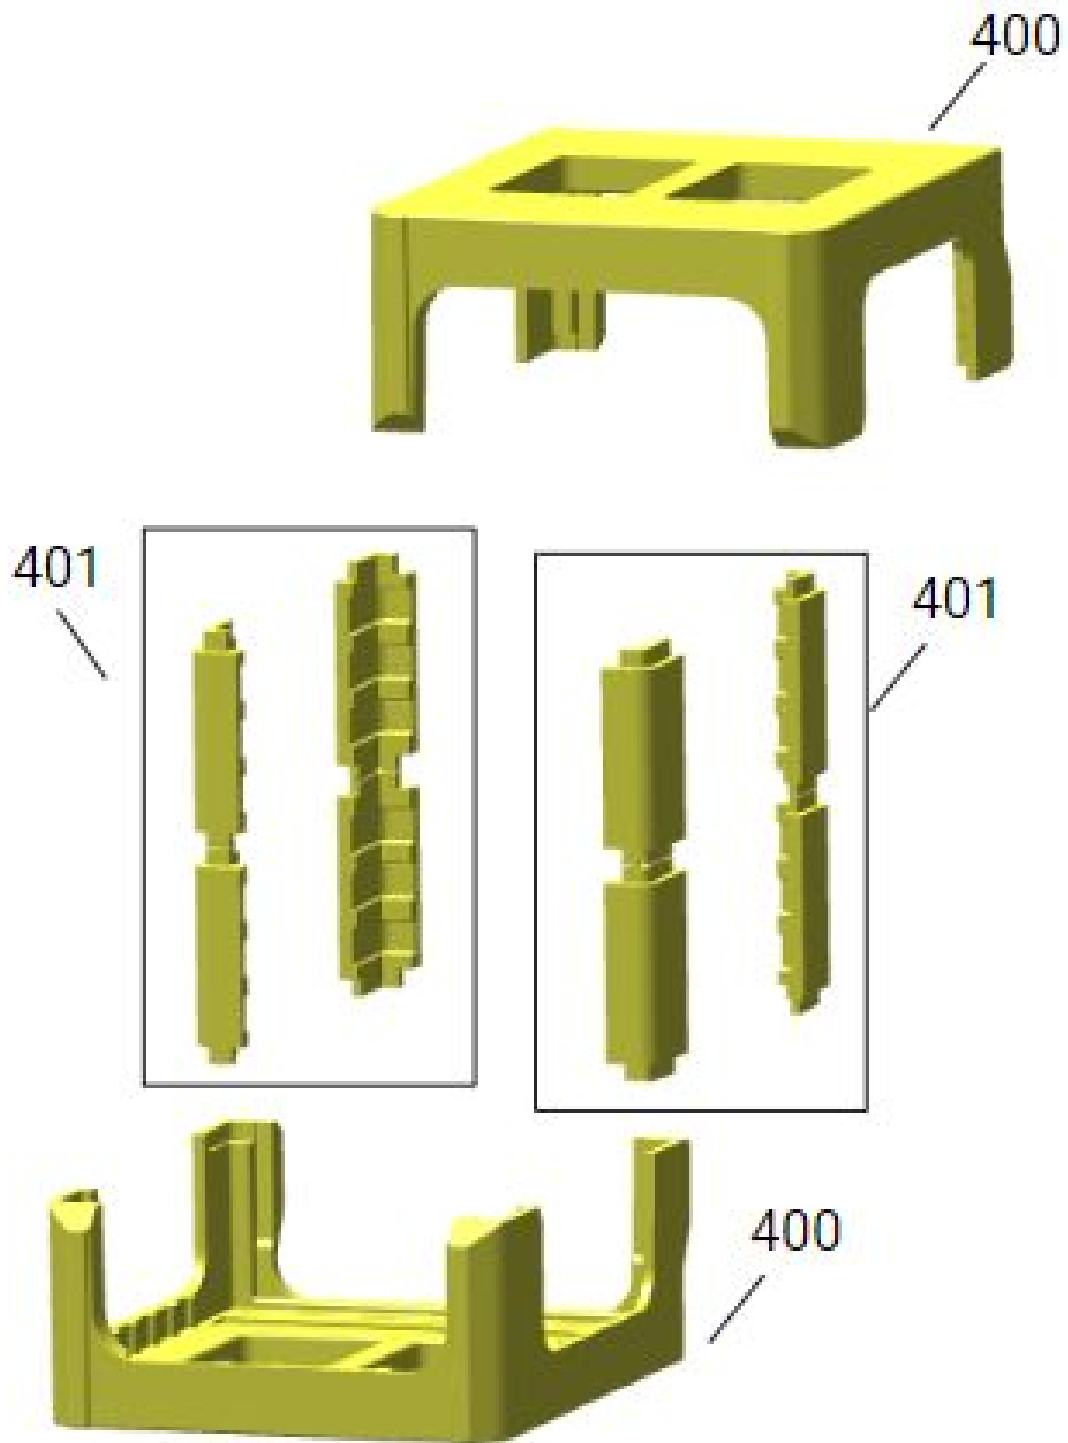

Vista Explodida do Produto