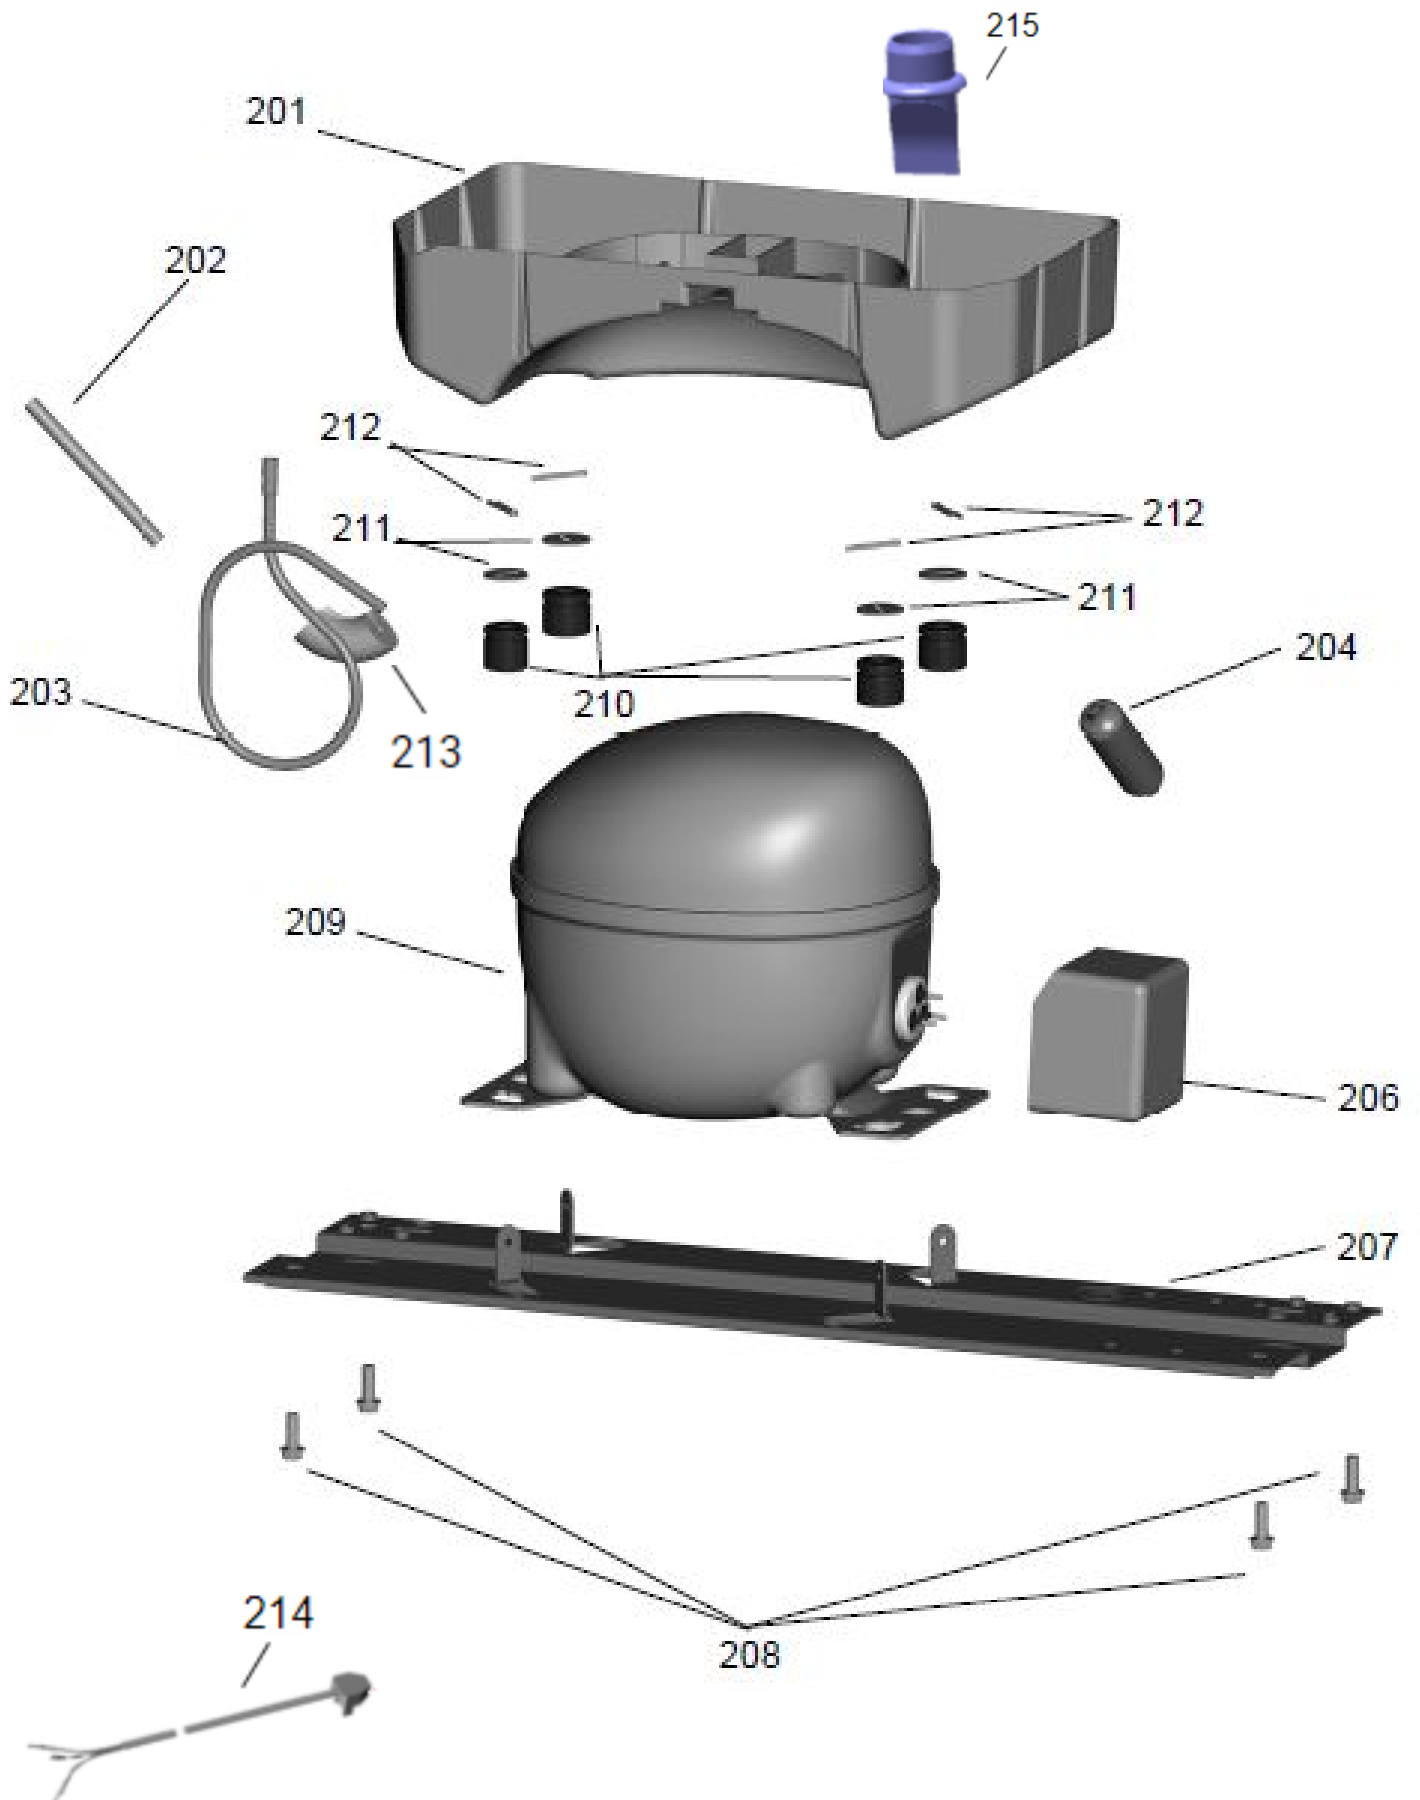

# Vista Explodida do Produto

Motivo	Vista Explodida
Modelo do produto	CZD12AT
Categoria	Refrigeração
Marca do produto	Consul
Foto da peça	Item com foto irá aparecer com o símbolo abaixo: 

Em caso de dúvida entre em contato com o CDP Códigos através de uma Solicitação de Serviços no CRM

# Vista Explodida do Produto