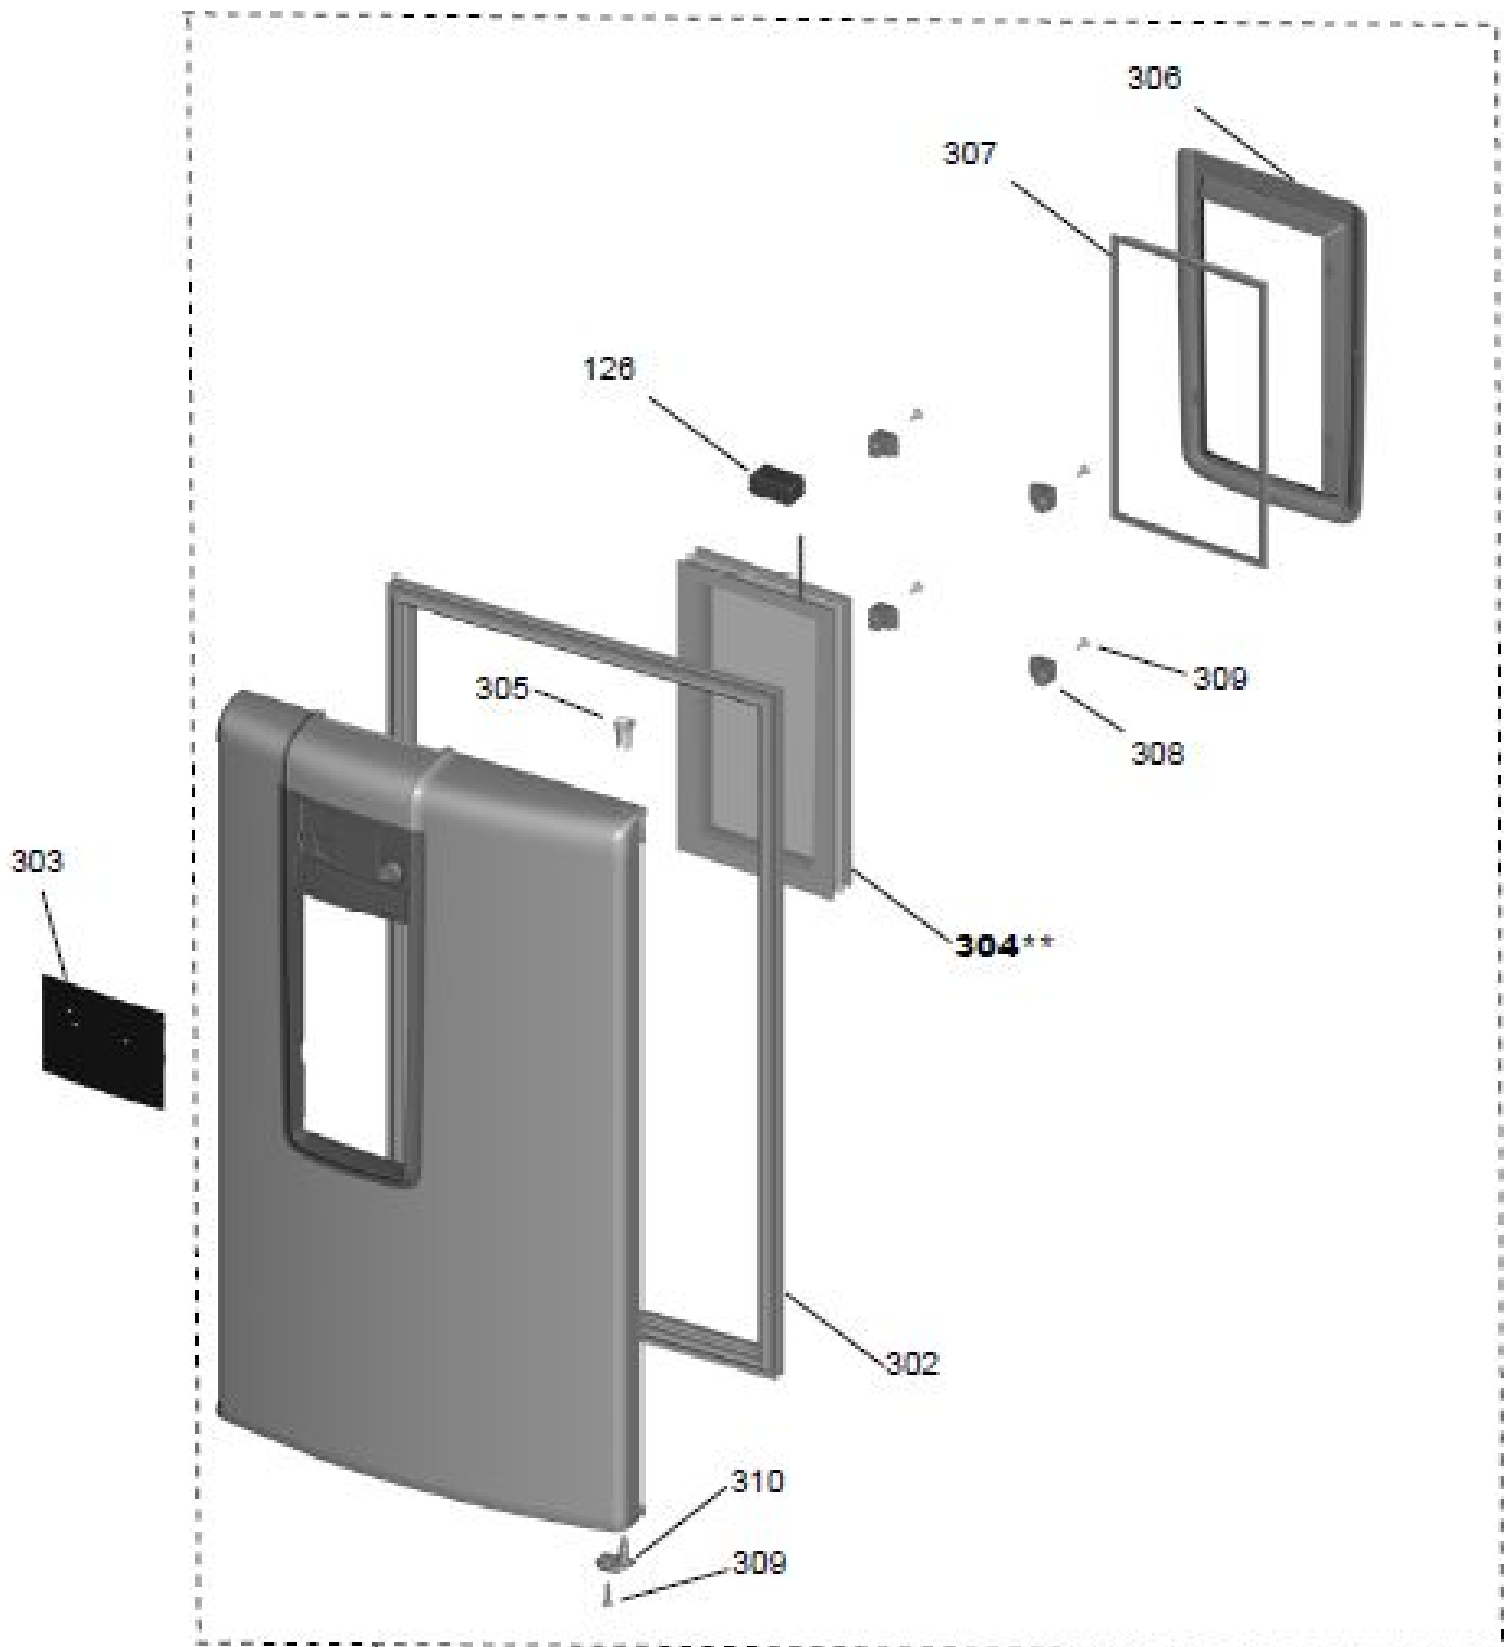

Vista Explodida do Produto

Motivo	Vista Explodida
Modelo do produto	CZD12AT
Categoria	Refrigeração
Marca do produto	Consul
Foto da peça	Item com foto irá aparecer com o símbolo abaixo: 

Em caso de dúvida entre em contato com o CDP Códigos através de uma Solicitação de Serviços no CRM

Vista Explodida do Produto

Vista Explodida do Produto

Vista Explodida do Produto

301 O VIDRO NÃO ACOMPANHA A PORTA EMBALADA**

Vista Explodida do Produto

Vista Explodida do Produto

CONTROLE DE REVISÕES			
REVISÃO	DATA	EDIÇÃO	PUBLICAÇÃO
R1	03/06/2021	O.J.	O.J.