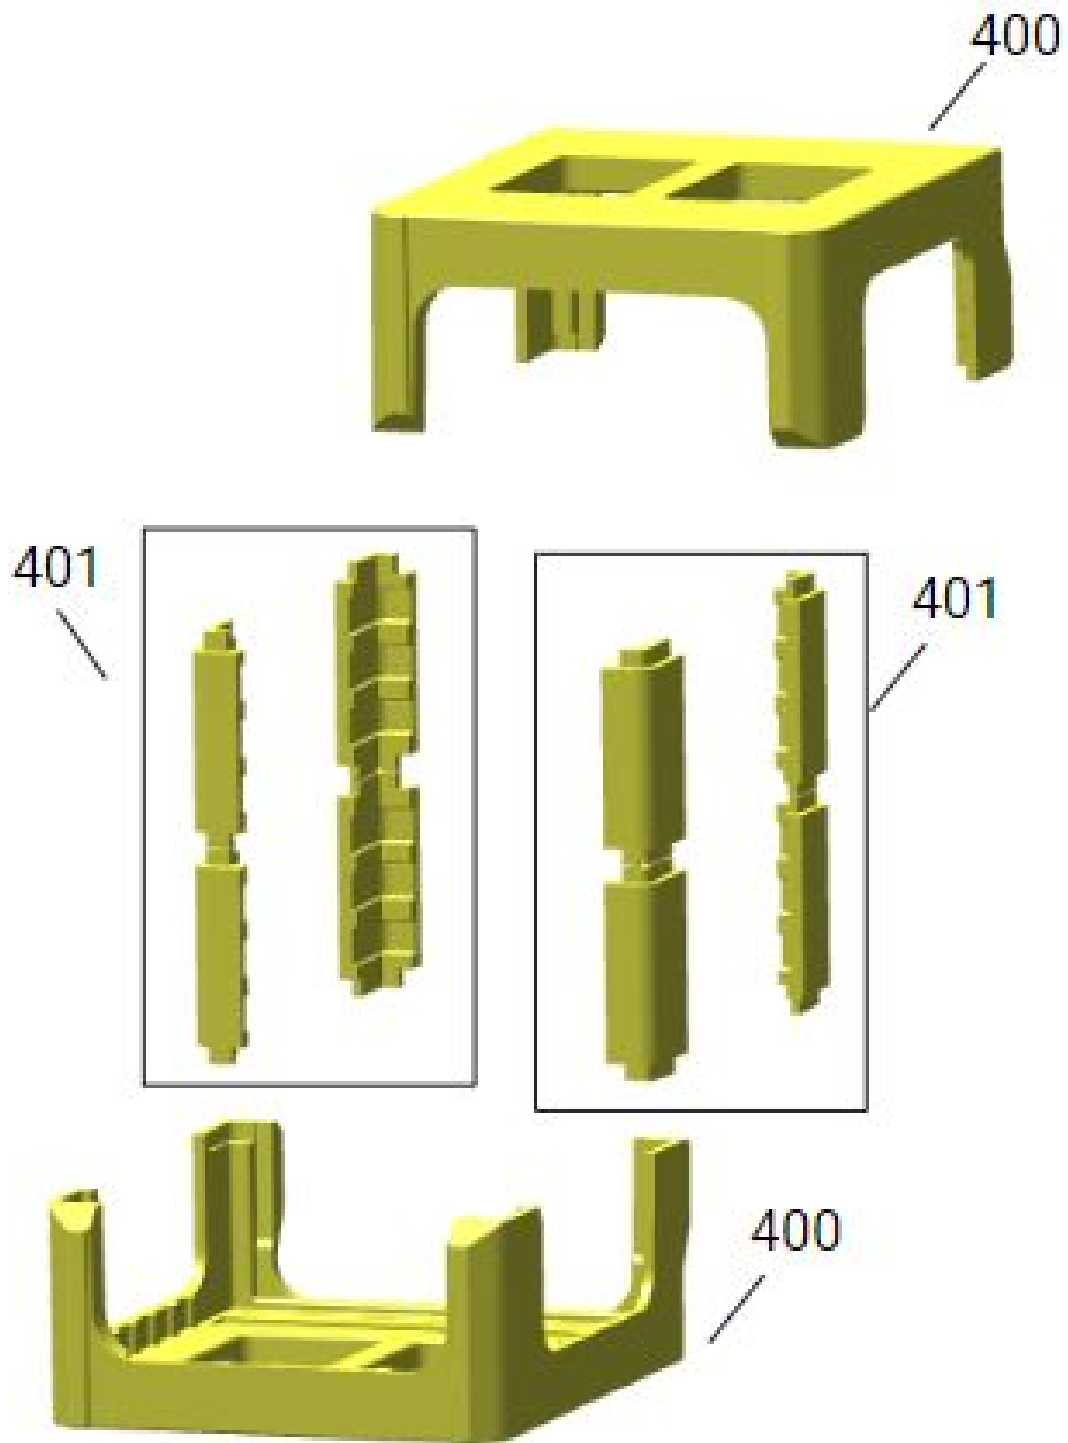

Vista Explodida do Produto

Motivo	Vista Explodida
Modelo do produto	CZD12AT
Categoria	Refrigeração
Marca do produto	Consul
Foto da peça	Item com foto irá aparecer com o símbolo abaixo: 

Em caso de dúvida entre em contato com o CDP Códigos através de uma Solicitação de Serviços no CRM

Vista Explodida do Produto

Vista Explodida do Produto

Vista Explodida do Produto

301 O VIDRO NÃO ACOMPANHA A PORTA EMBALADA**

Vista Explodida do Produto

Vista Explodida do Produto

CONTROLE DE REVISÕES			
REVISÃO	DATA	EDIÇÃO	PUBLICAÇÃO
R1	03/06/2021	O.J.	O.J.