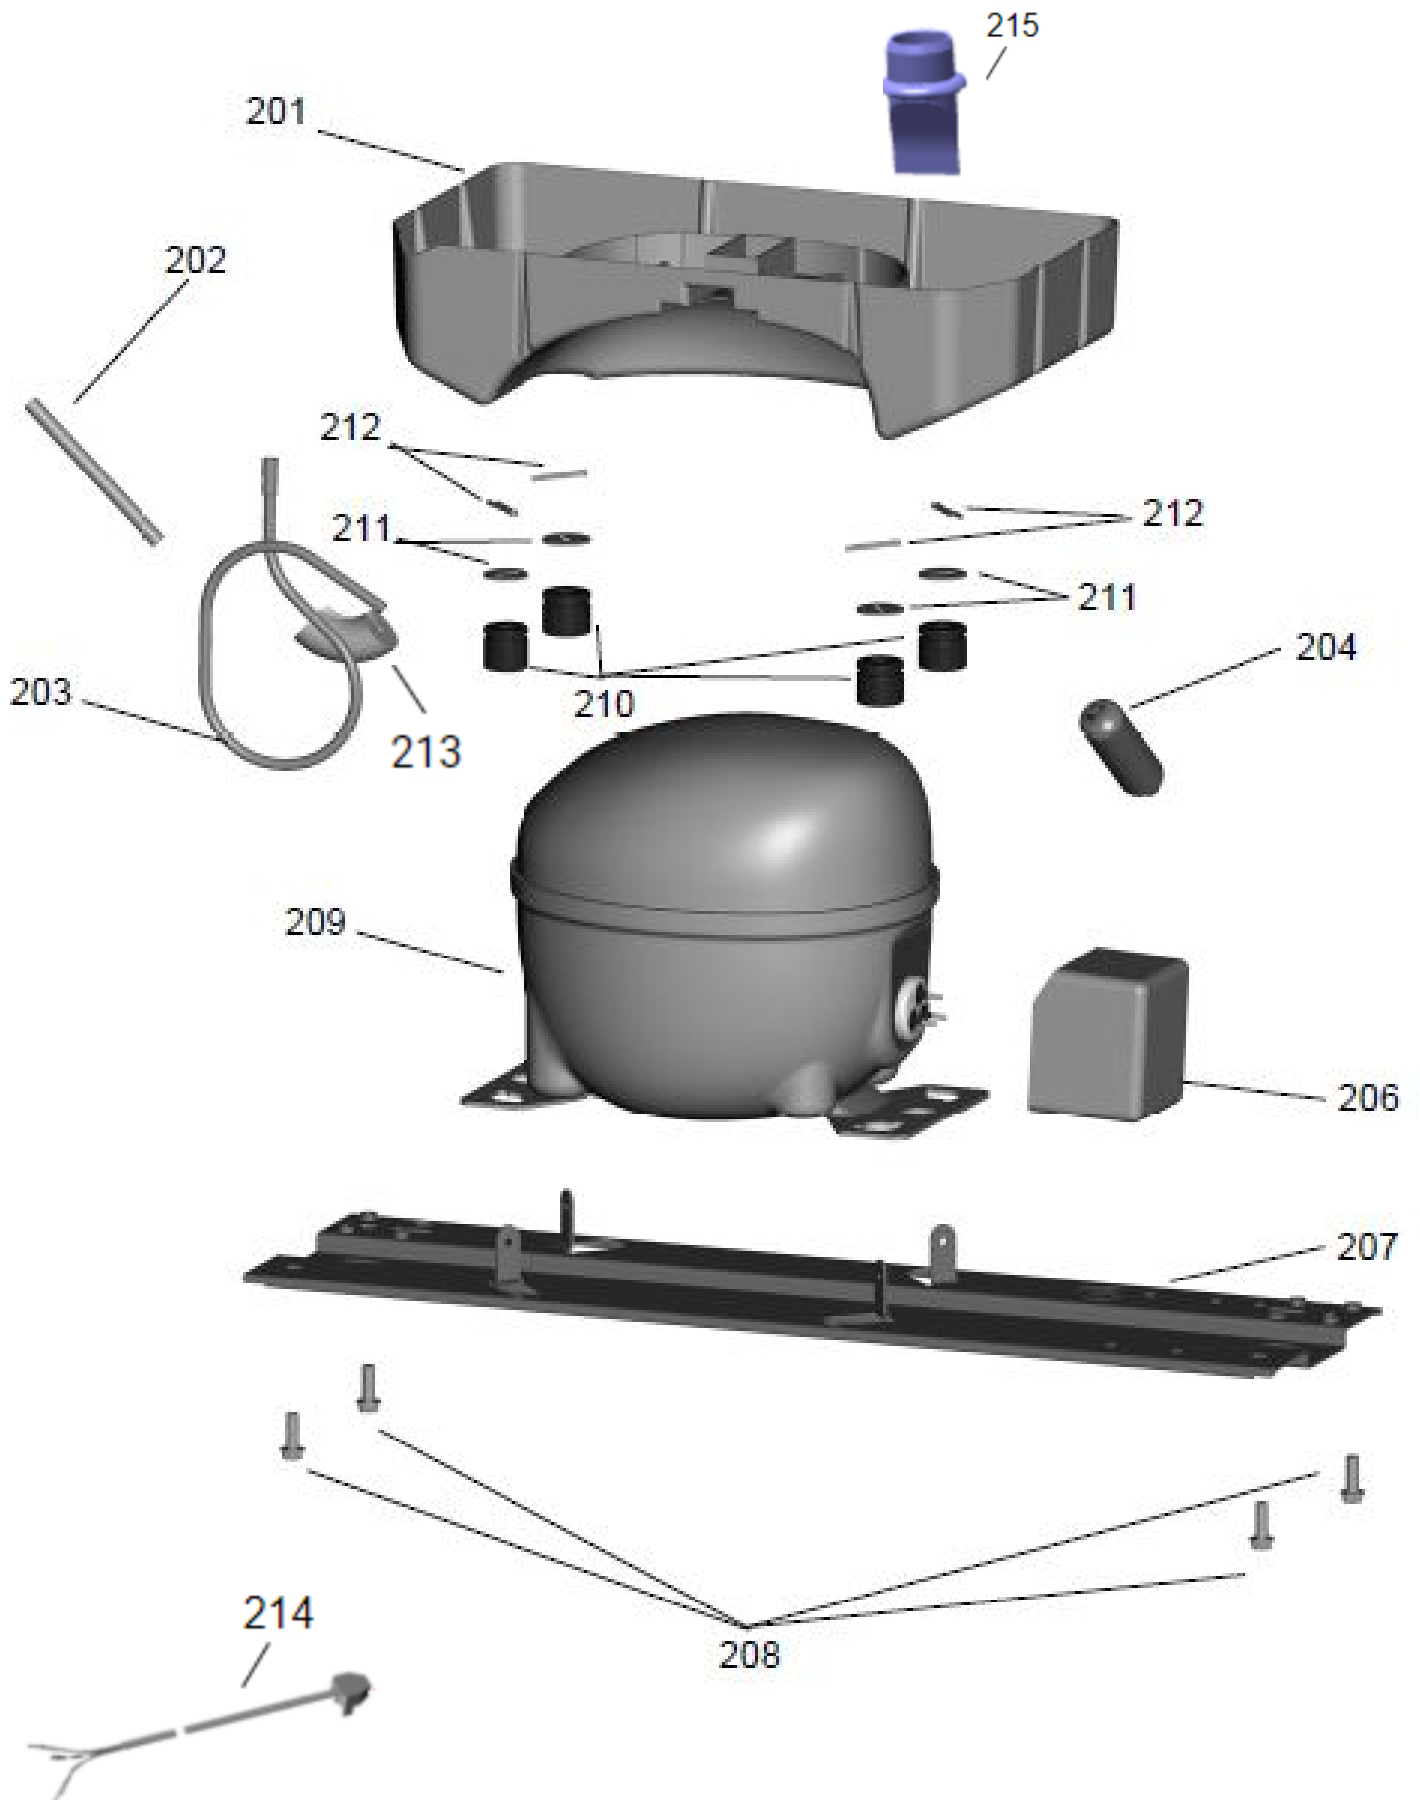

Vista Explodida do Produto

Motivo	Vista Explodida
Modelo do produto	CZD12AT
Categoria	Refrigeração
Marca do produto	Consul
Foto da peça	Item com foto irá aparecer com o símbolo abaixo: 

Em caso de dúvida entre em contato com o CDP Códigos através de uma Solicitação de Serviços no CRM

Vista Explodida do Produto

Vista Explodida do Produto

Vista Explodida do Produto

301 O VIDRO NÃO ACOMPANHA A PORTA EMBALADA**

Vista Explodida do Produto

Vista Explodida do Produto

CONTROLE DE REVISÕES			
REVISÃO	DATA	EDIÇÃO	PUBLICAÇÃO
R1	03/06/2021	O.J.	O.J.