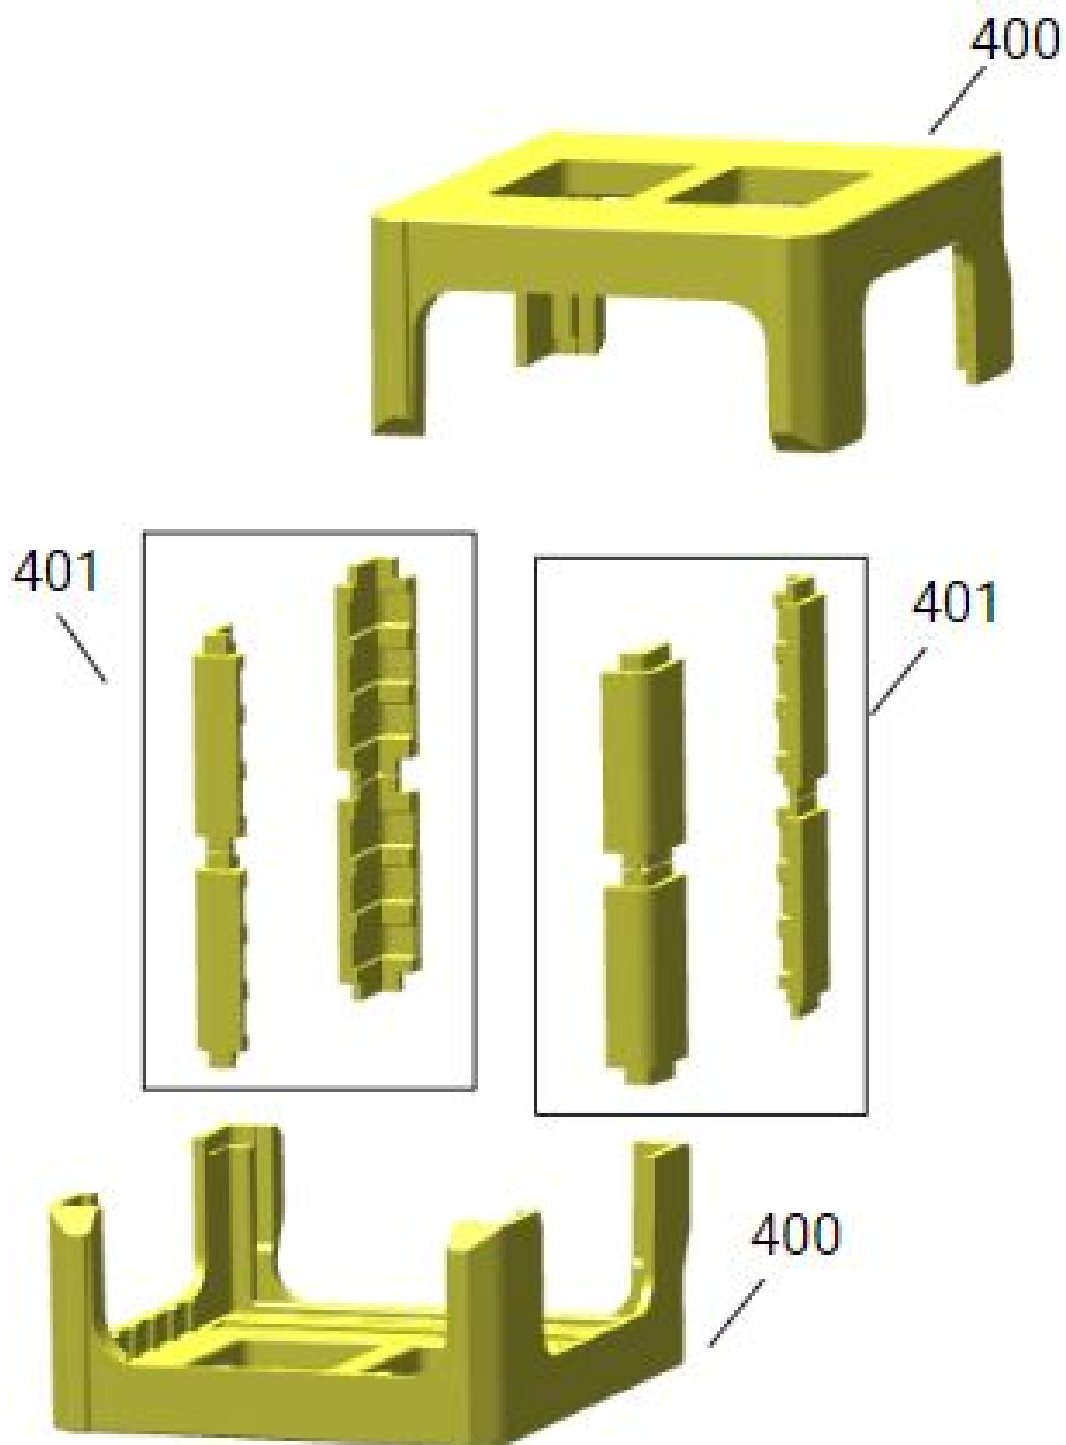

Vista Explodida do Produto

Motivo	Vista Explodida
Modelo do produto	CZD12AY
Categoria	Refrigeração
Marca do produto	Consul
Foto da peça	Item com foto irá aparecer com o símbolo abaixo: 

Em caso de dúvida entre em contato com o CDP Códigos através de uma Solicitação de Serviços no CRM

Vista Explodida do Produto

Vista Explodida do Produto

Vista Explodida do Produto

301 O VIDRO NÃO ACOMPANHA A PORTA EMBALADA**

Vista Explodida do Produto

Vista Explodida do Produto