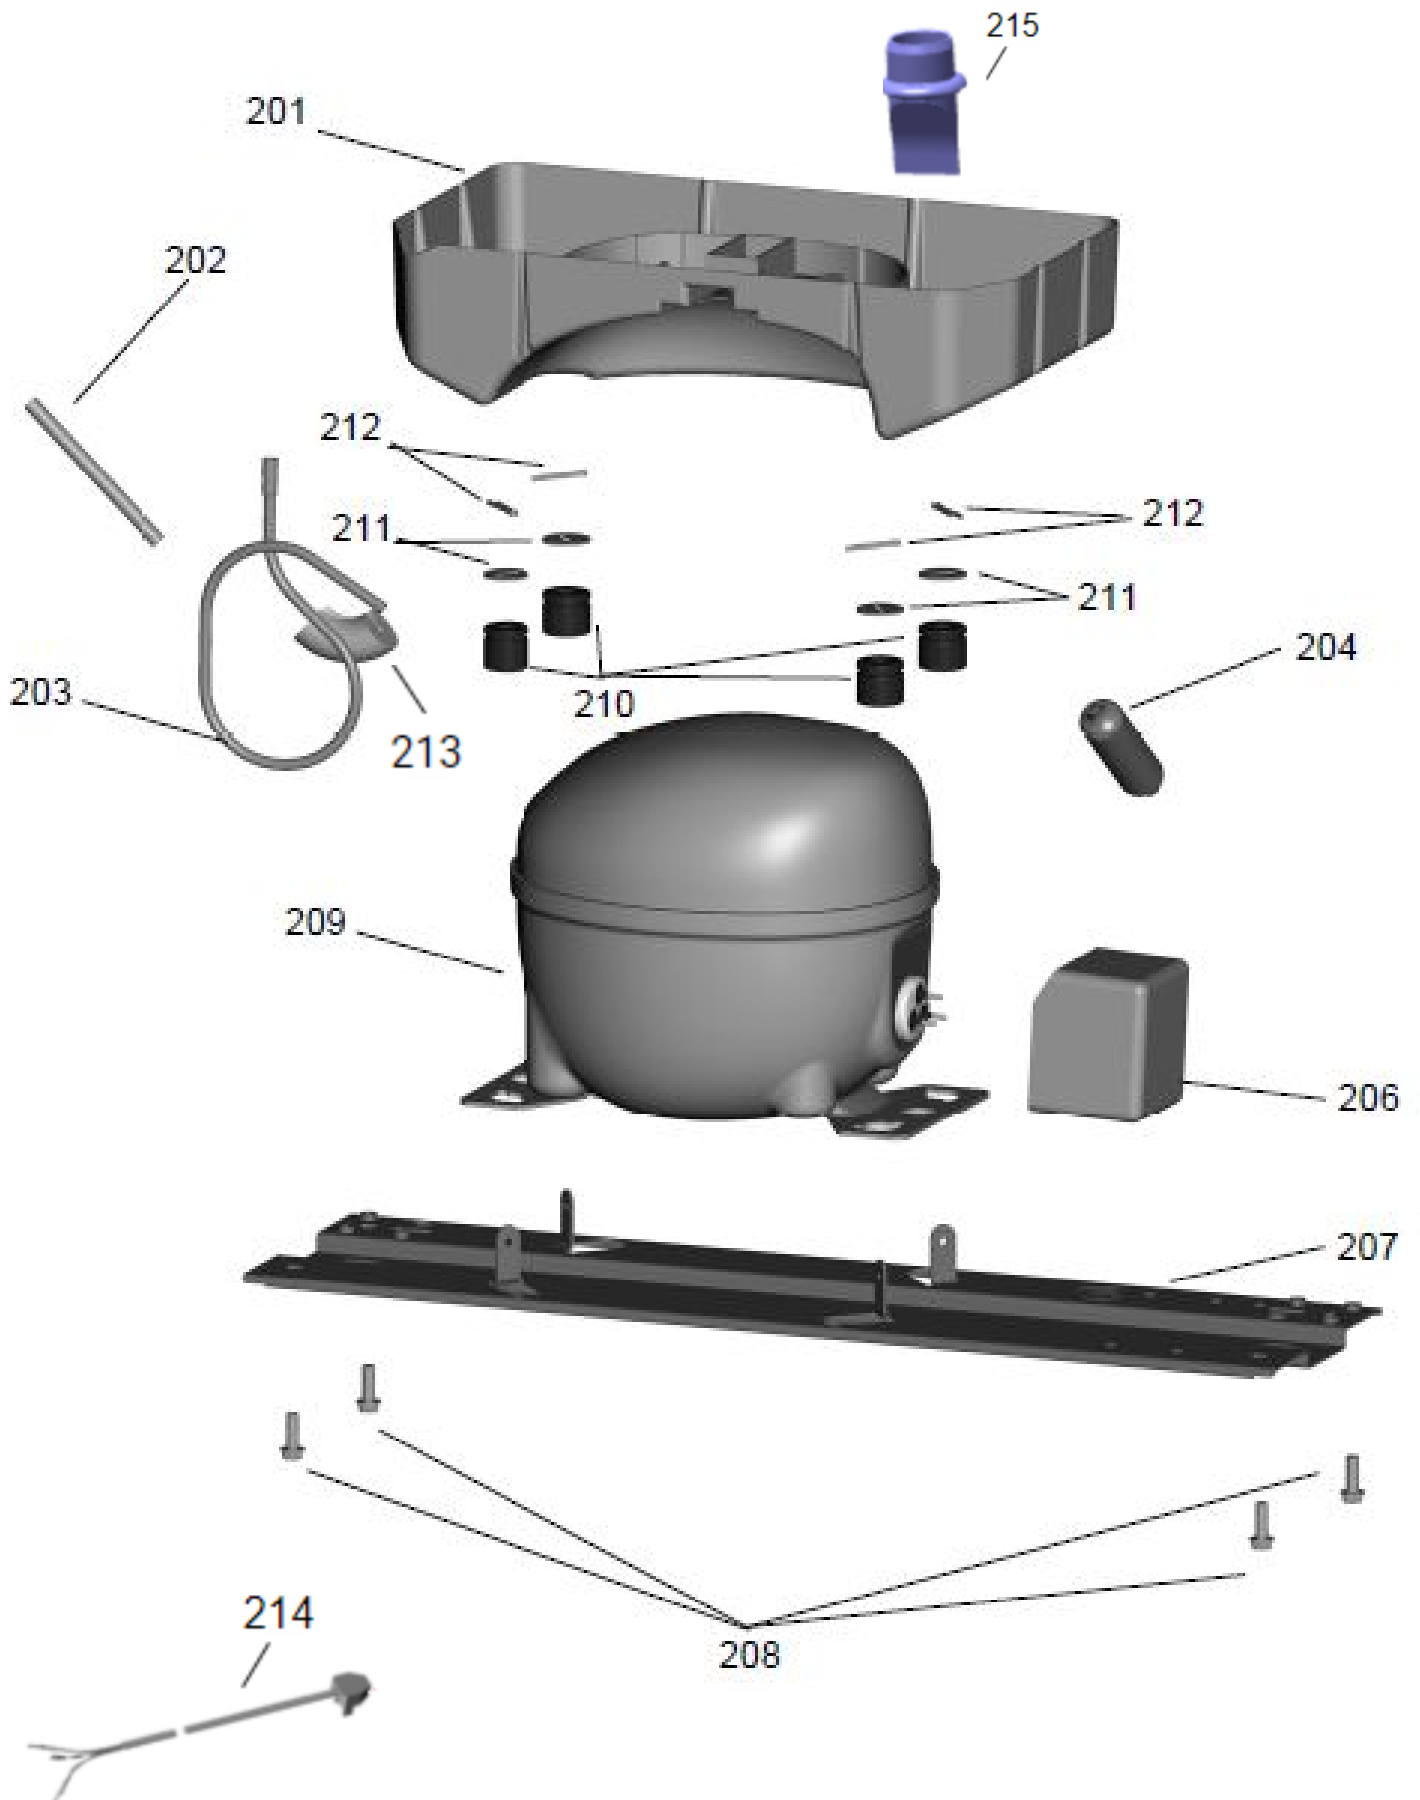

Vista Explodida do Produto

Motivo	Vista Explodida
Modelo do produto	CZD12AY
Categoria	Refrigeração
Marca do produto	Consul
Foto da peça	Item com foto irá aparecer com o símbolo abaixo: 

Em caso de dúvida entre em contato com o CDP Códigos através de uma Solicitação de Serviços no CRM

Vista Explodida do Produto

Vista Explodida do Produto

Vista Explodida do Produto

301 O VIDRO NÃO ACOMPANHA A PORTA EMBALADA**

Vista Explodida do Produto

Vista Explodida do Produto