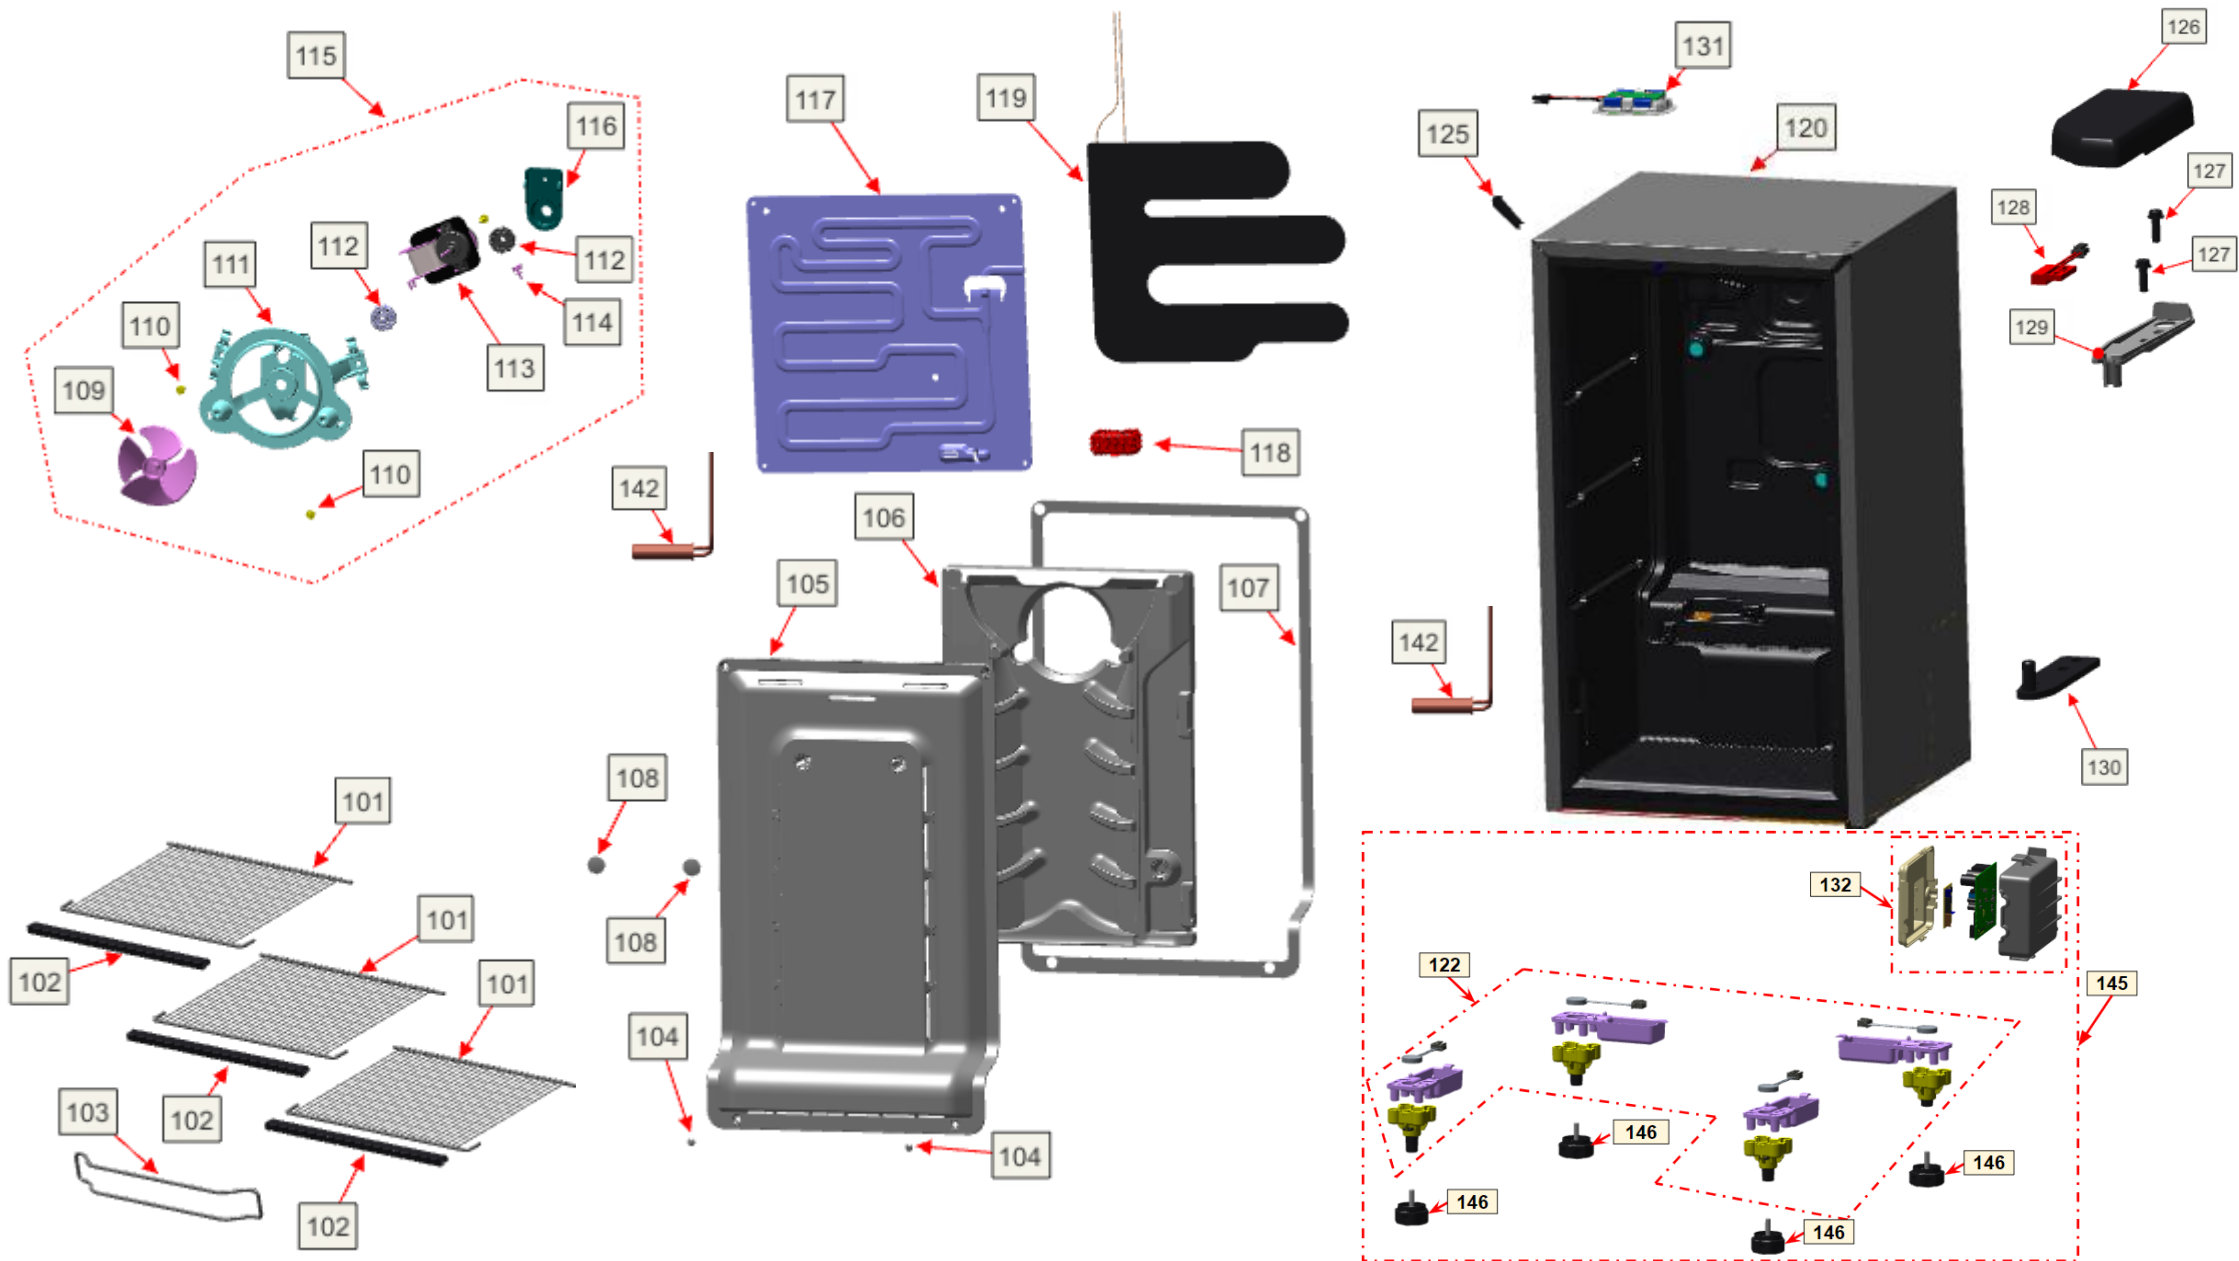

Vista Explodida do Produto

Motivo	Lançamento
Modelo do produto	CZE12AE
Categoria	Refrigeração
Marca do produto	Consul
Foto da peça	Item com foto irá aparecer com o símbolo abaixo: 

Em caso de dúvida entre em contato com o CDP Códigos através de uma Solicitação de Serviços no CRM

Vista Explodida do Produto

Vista Explodida do Produto

Vista Explodida do Produto