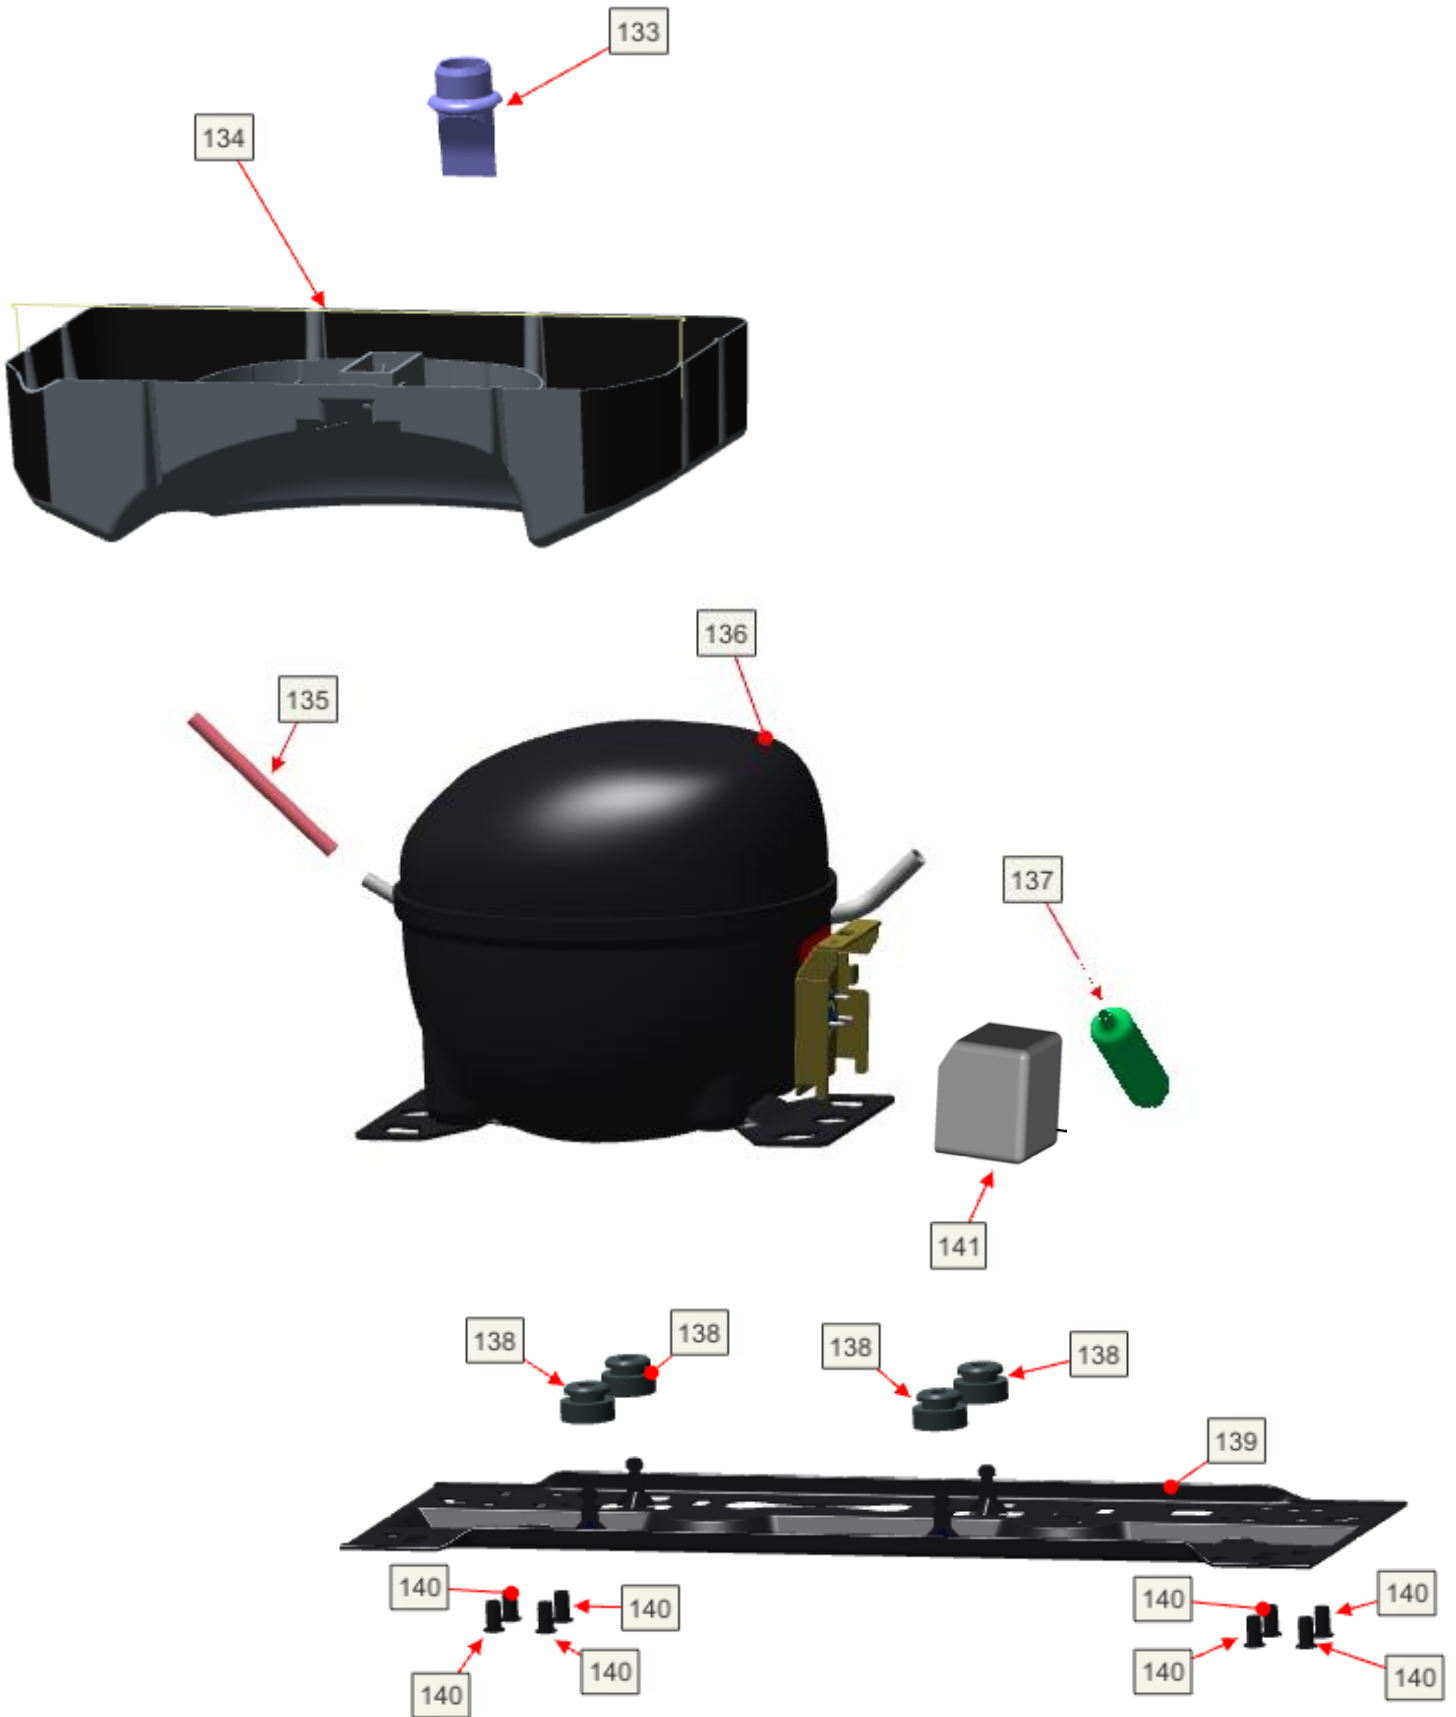

Vista Explodida do Produto

Motivo	Lançamento
Modelo do produto	CZE12AE
Categoria	Refrigeração
Marca do produto	Consul
Foto da peça	Item com foto irá aparecer com o símbolo abaixo: 

Em caso de dúvida entre em contato com o CDP Códigos através de uma Solicitação de Serviços no CRM

Vista Explodida do Produto

Vista Explodida do Produto

Vista Explodida do Produto