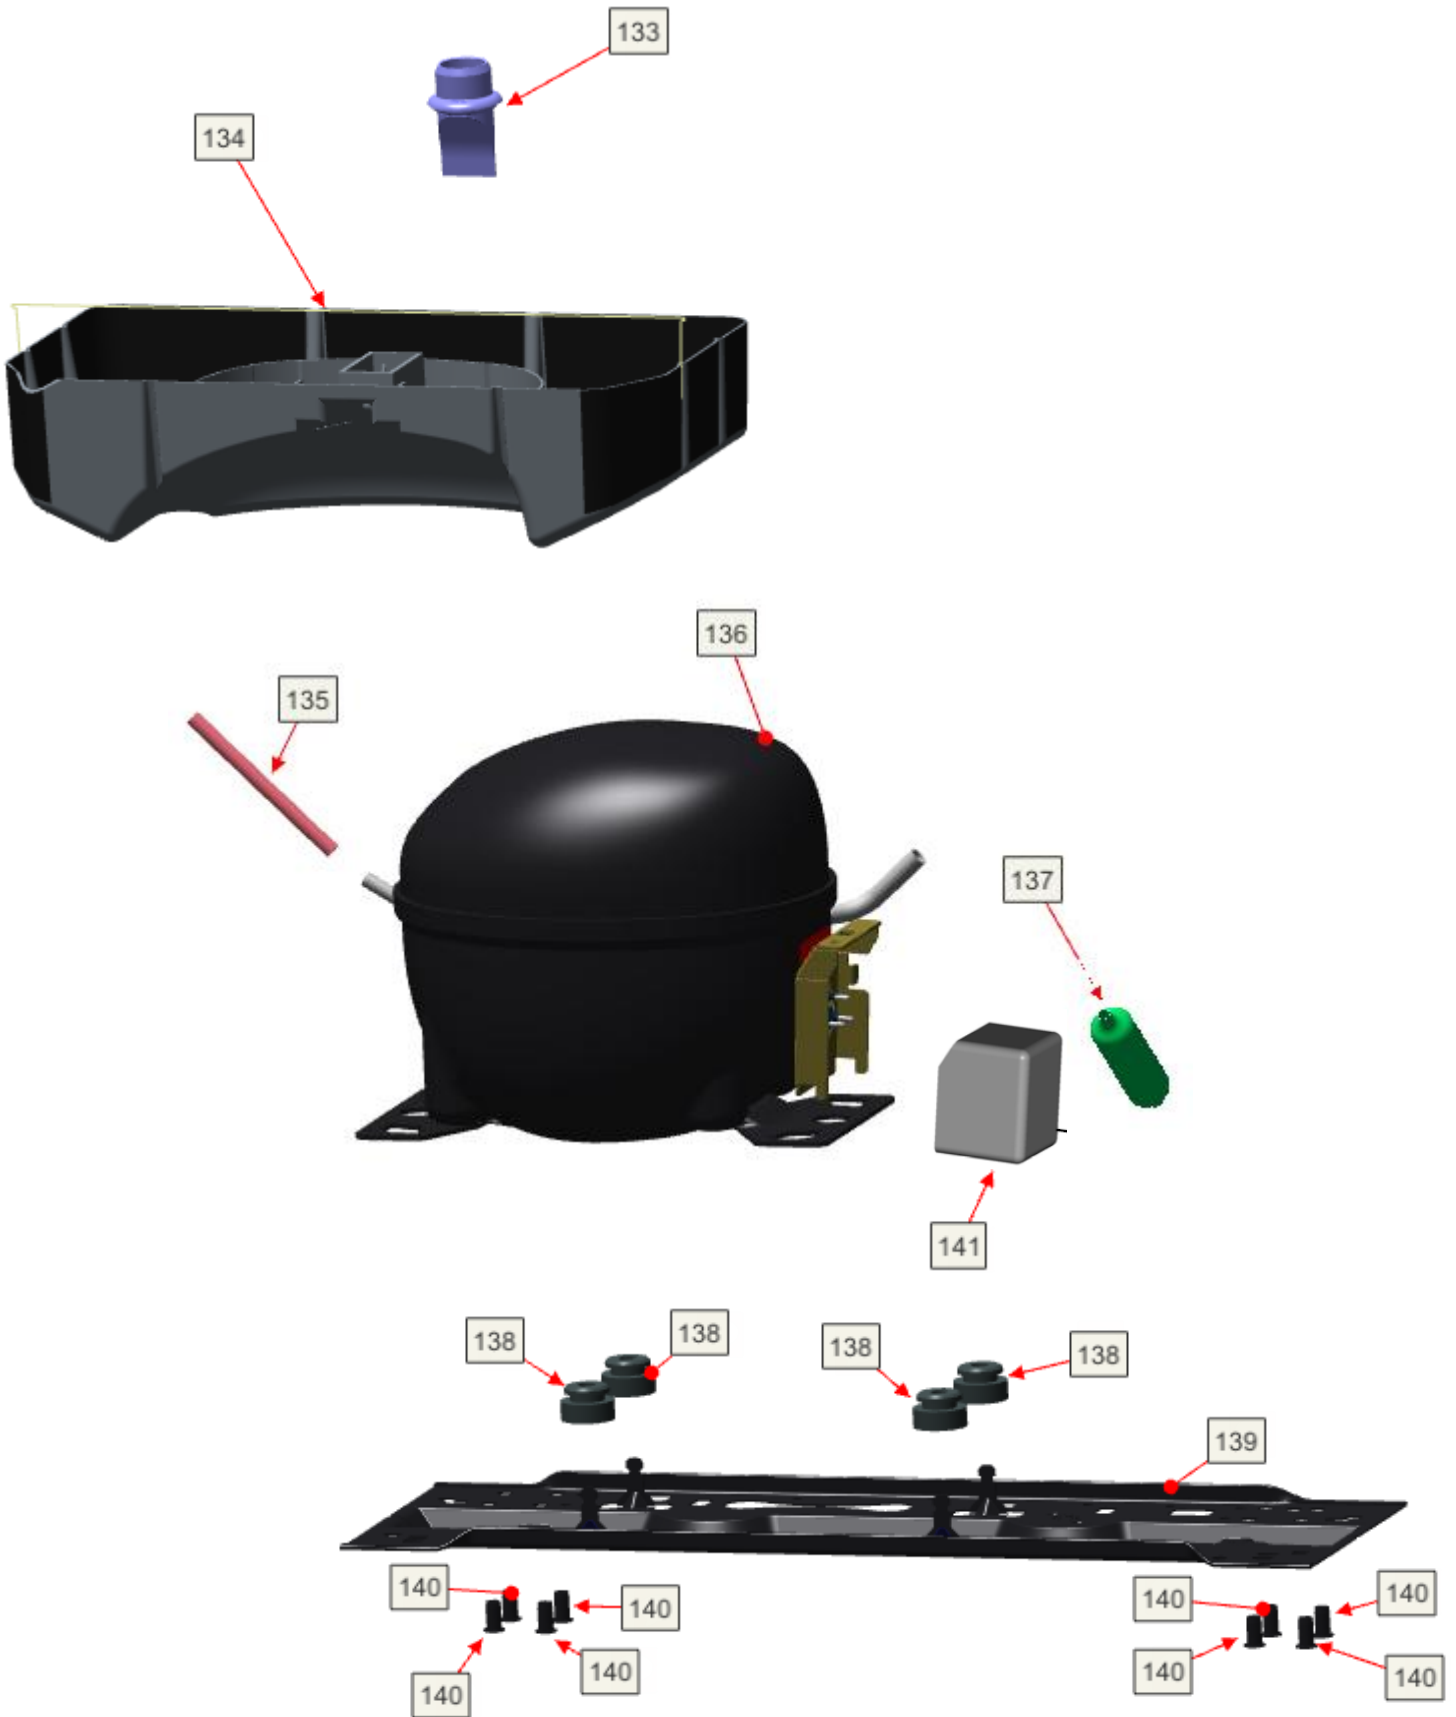

Vista Explodida do Produto

Motivo	Lançamento
Modelo do produto	CZE12AV
Categoria	Refrigeração
Marca do produto	Consul
Foto da peça	Item com foto irá aparecer com o símbolo abaixo: 

Em caso de dúvida entre em contato com o CDP Códigos através de uma Solicitação de Serviços no CRM

WI-FI
BEER

Vista Explodida do Produto

Vista Explodida do Produto

Vista Explodida do Produto

Vista Explodida do Produto