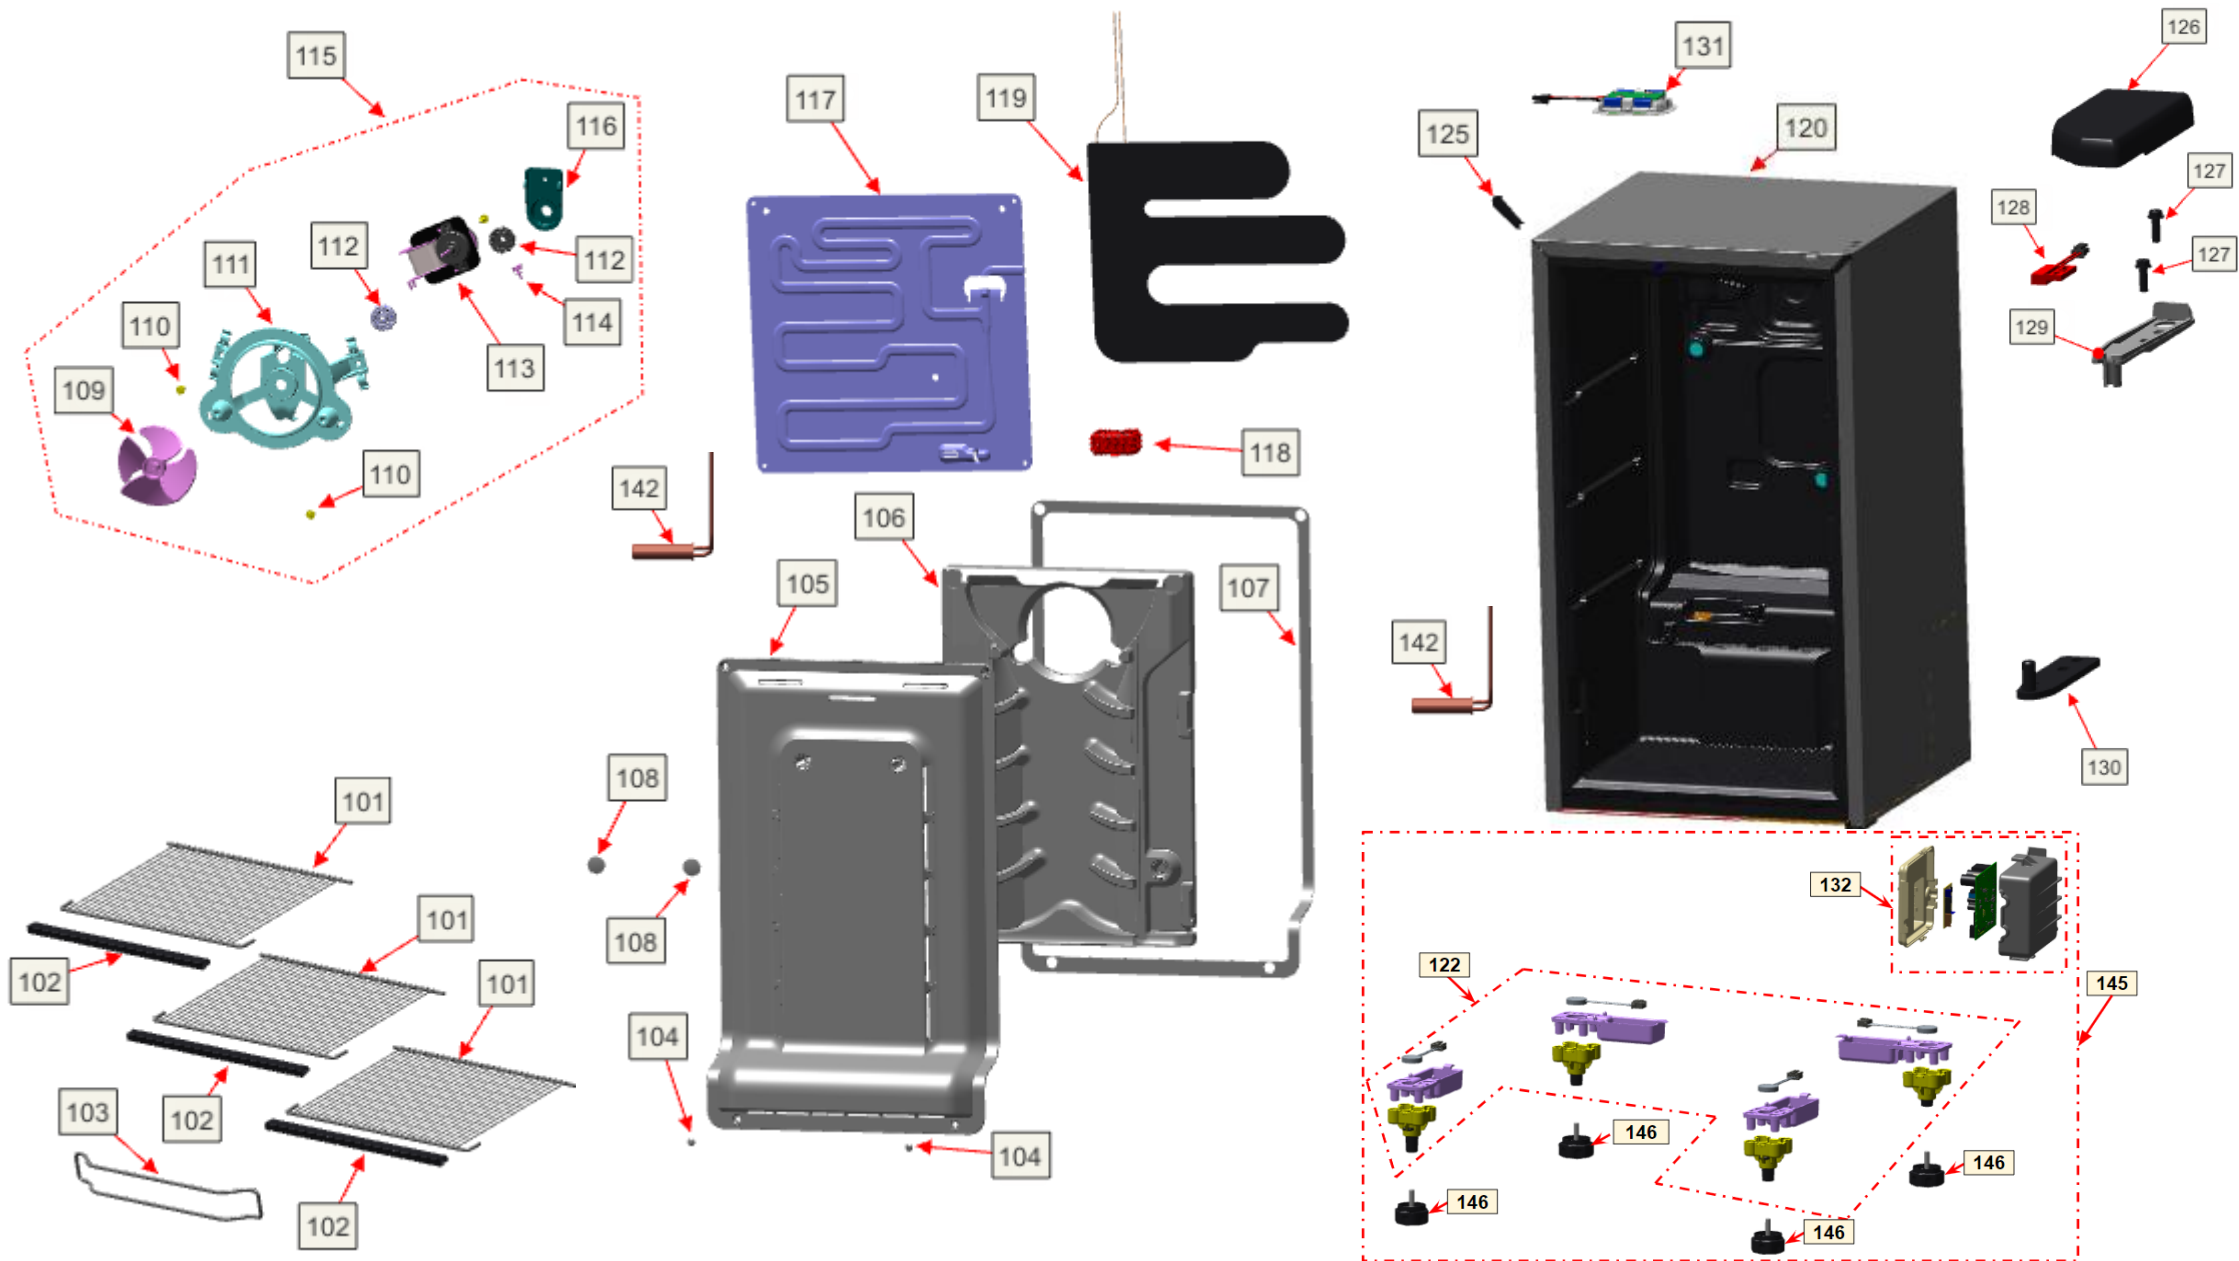

Vista Explodida do Produto

Motivo	Lançamento
Modelo do produto	CZE12AV
Categoria	Refrigeração
Marca do produto	Consul
Foto da peça	Item com foto irá aparecer com o símbolo abaixo: 

Em caso de dúvida entre em contato com o CDP Códigos através de uma Solicitação de Serviços no CRM

WI-FI
BEER

Vista Explodida do Produto

Vista Explodida do Produto

Vista Explodida do Produto

Vista Explodida do Produto