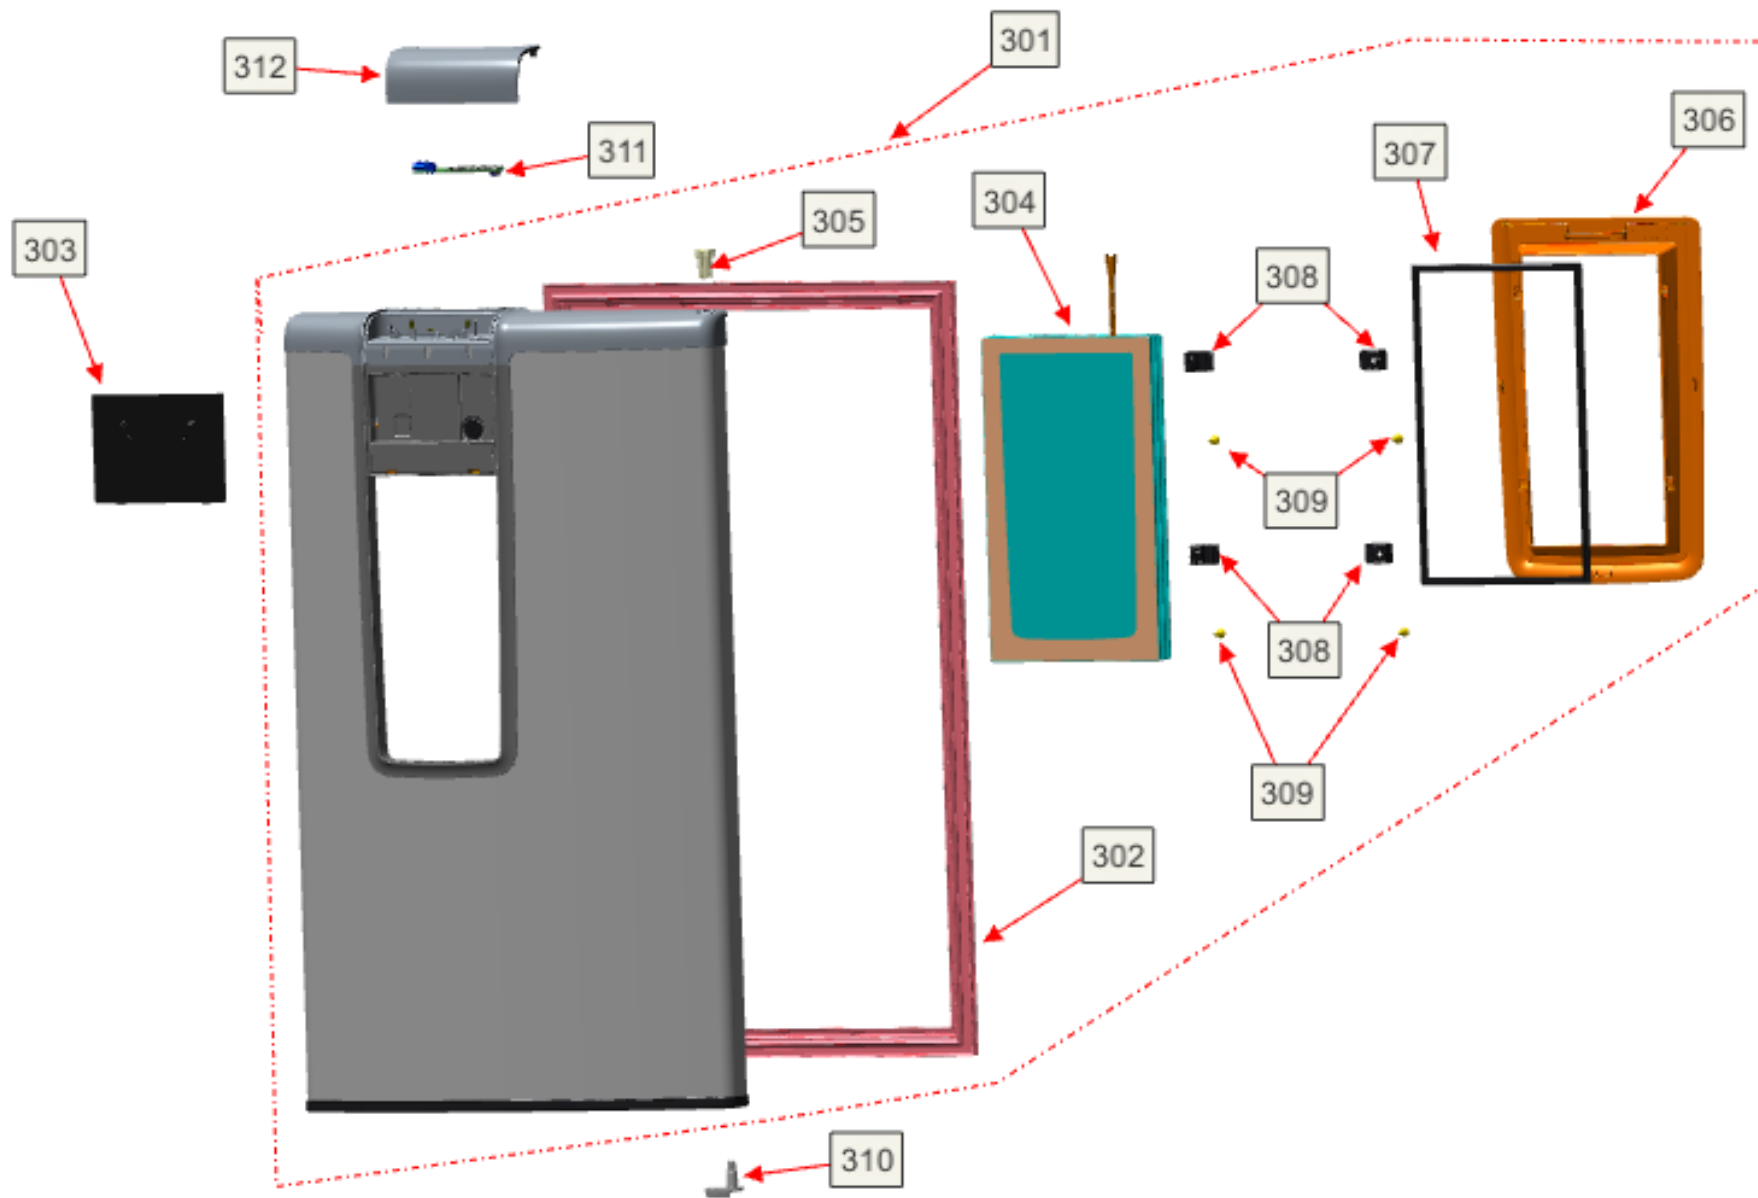

Vista Explodida do Produto

Motivo	Lançamento
Modelo do produto	CZE12AV
Categoria	Refrigeração
Marca do produto	Consul
Foto da peça	Item com foto irá aparecer com o símbolo abaixo: 

Em caso de dúvida entre em contato com o CDP Códigos através de uma Solicitação de Serviços no CRM

WI-FI
BEER

Vista Explodida do Produto

Vista Explodida do Produto

Vista Explodida do Produto

Vista Explodida do Produto