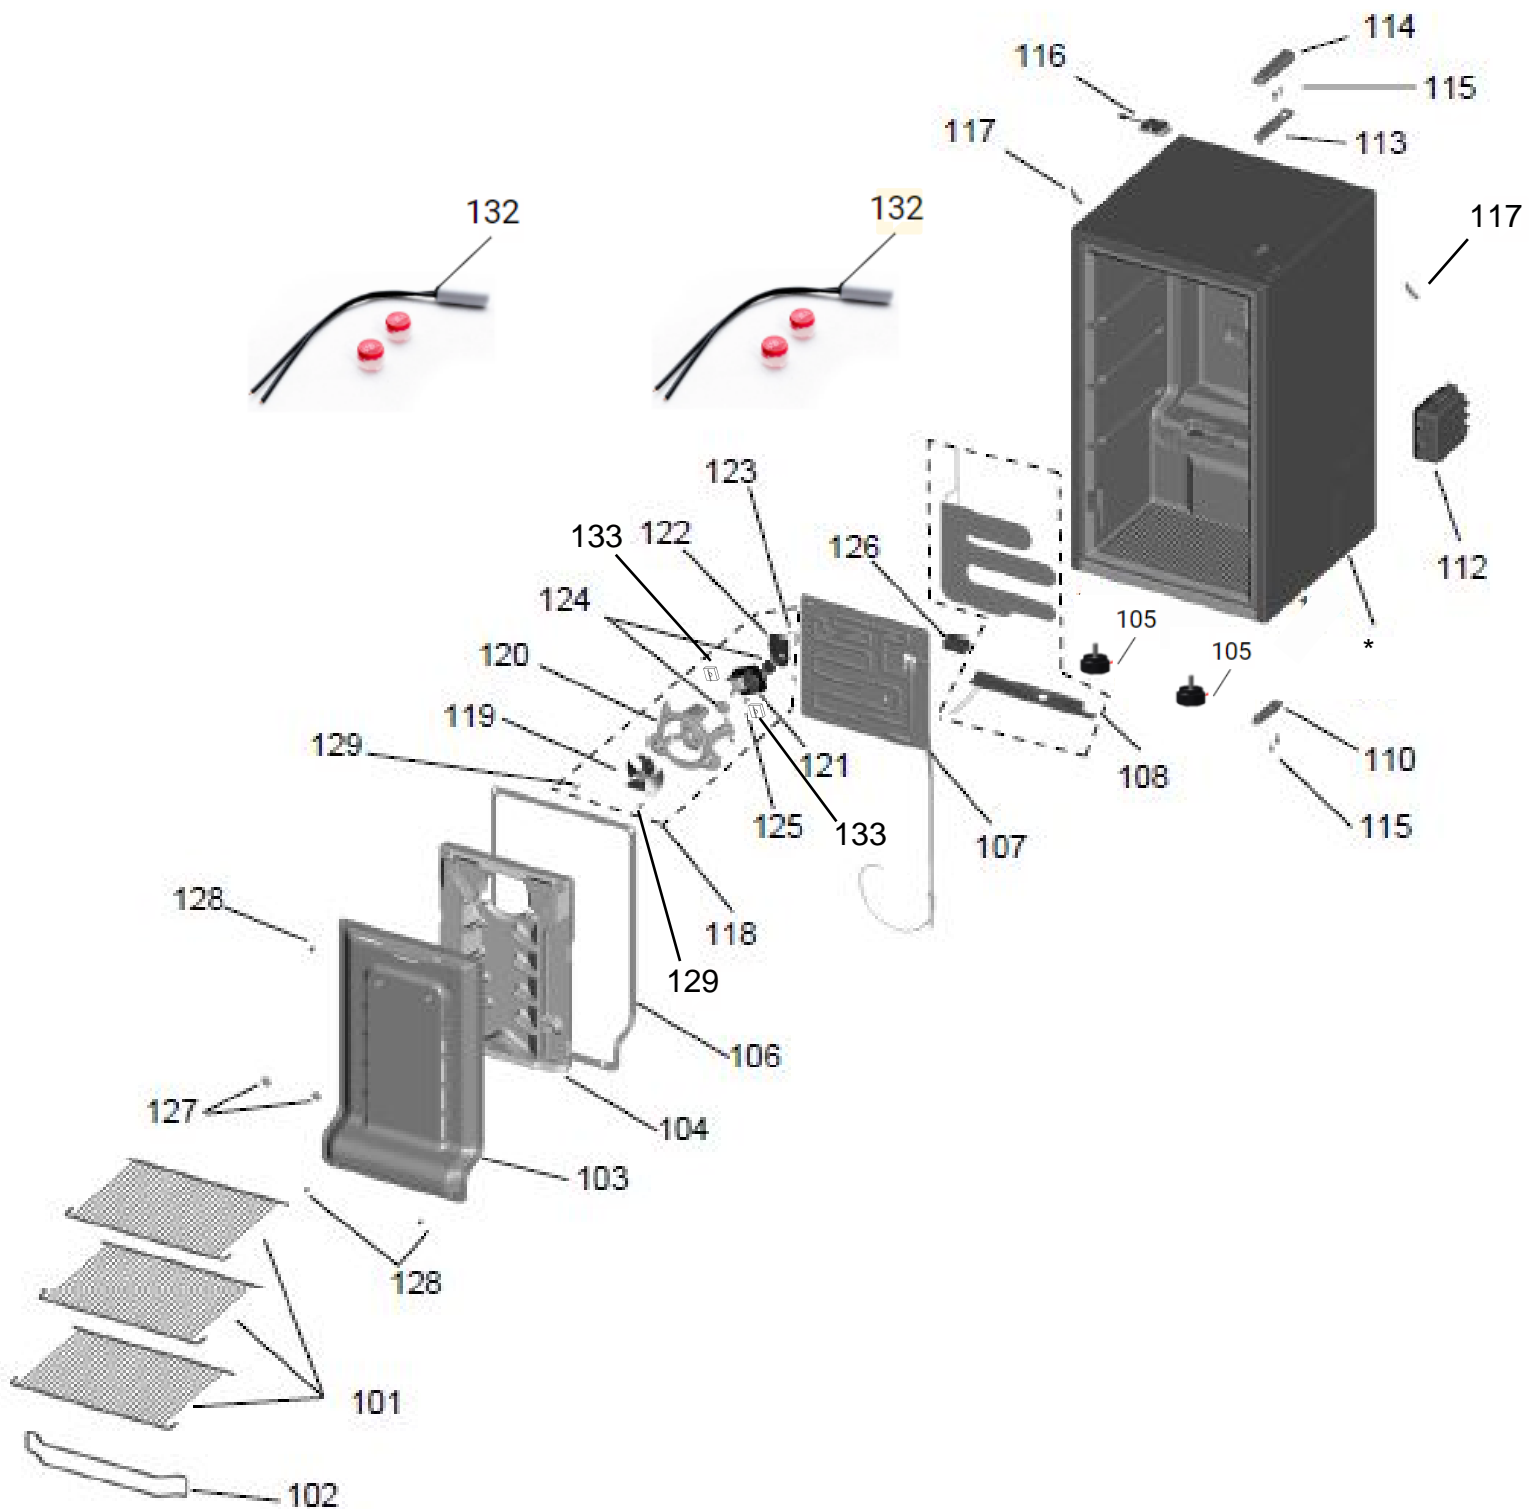

Vista Explodida do Produto

Motivo	Vista Explodida
Modelo do produto	CZF12
Categoria	Refrigeração
Marca do produto	Consul
Foto da peça	Item com foto irá aparecer com o símbolo abaixo: 

Em caso de dúvida entre em contato com o CDP Códigos através de uma Solicitação de Serviços no CRM

Vista Explodida do Produto

Vista Explodida do Produto

Vista Explodida do Produto

Vista Explodida do Produto

Vista Explodida do Produto

Código Vedante para Valorização da OS:
W11503546
 Código Vedante para Compra
 (loja.portalcompradireta.com.br):
000415863