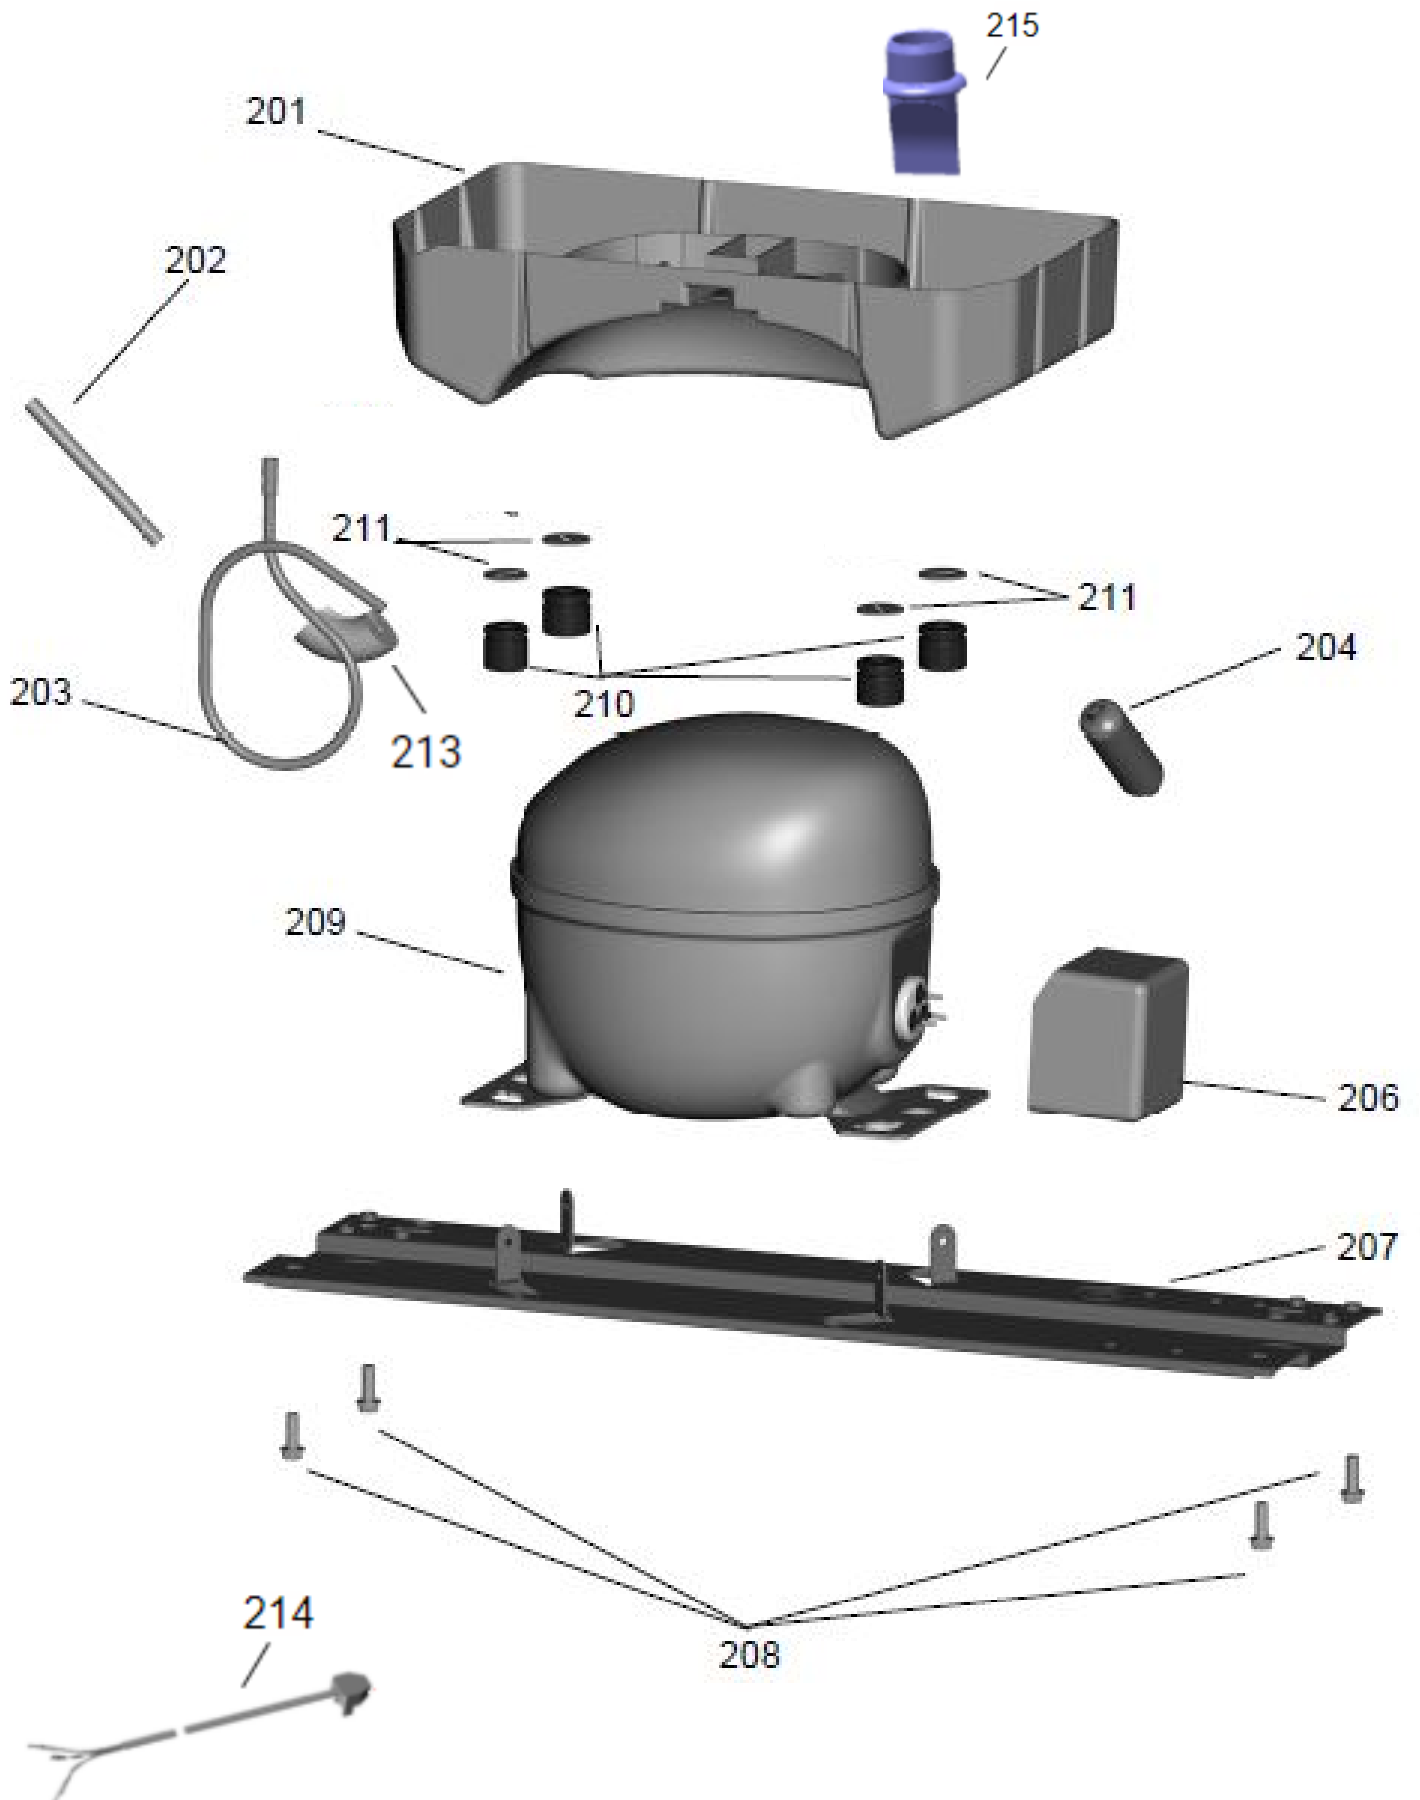

Vista Explodida do Produto

Motivo	Vista Explodida
Modelo do produto	CZF12
Categoria	Refrigeração
Marca do produto	Consul
Foto da peça	Item com foto irá aparecer com o símbolo abaixo: 

Em caso de dúvida entre em contato com o CDP Códigos através de uma Solicitação de Serviços no CRM

Vista Explodida do Produto

Vista Explodida do Produto

Vista Explodida do Produto

Vista Explodida do Produto

Vista Explodida do Produto

Código Vedante para Valorização da OS:
W11503546
 Código Vedante para Compra
 (loja.portalcompradireta.com.br):
000415863