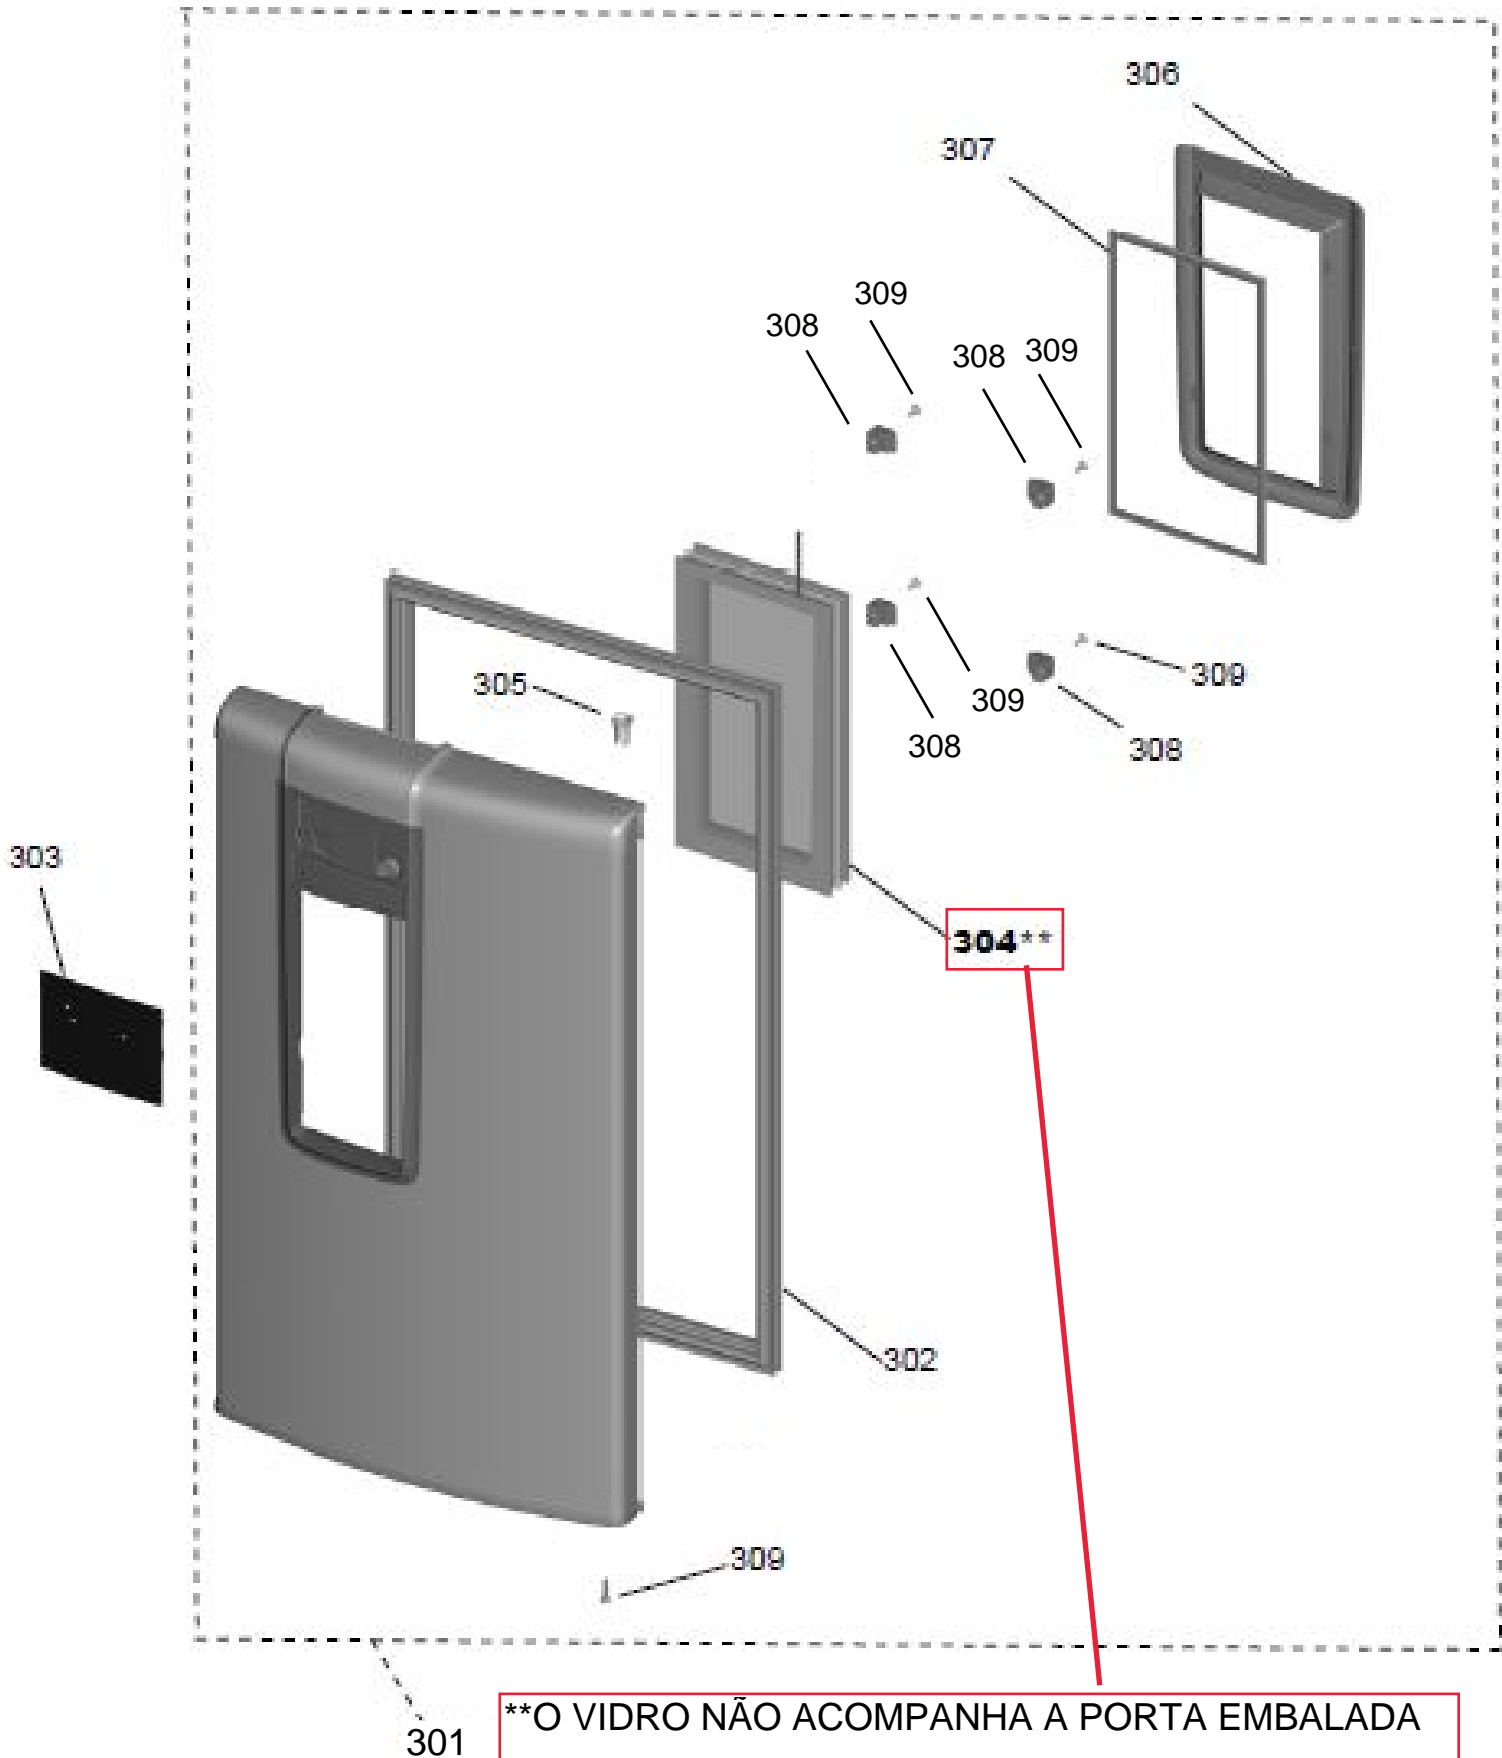

Vista Explodida do Produto

Motivo	Vista Explodida
Modelo do produto	CZF12
Categoria	Refrigeração
Marca do produto	Consul
Foto da peça	Item com foto irá aparecer com o símbolo abaixo: 

Em caso de dúvida entre em contato com o CDP Códigos através de uma Solicitação de Serviços no CRM

Vista Explodida do Produto

Vista Explodida do Produto

Vista Explodida do Produto

Vista Explodida do Produto

Vista Explodida do Produto

Código Vedante para Valorização da OS:
W11503546
 Código Vedante para Compra
 (loja.portalcompradireta.com.br):
000415863