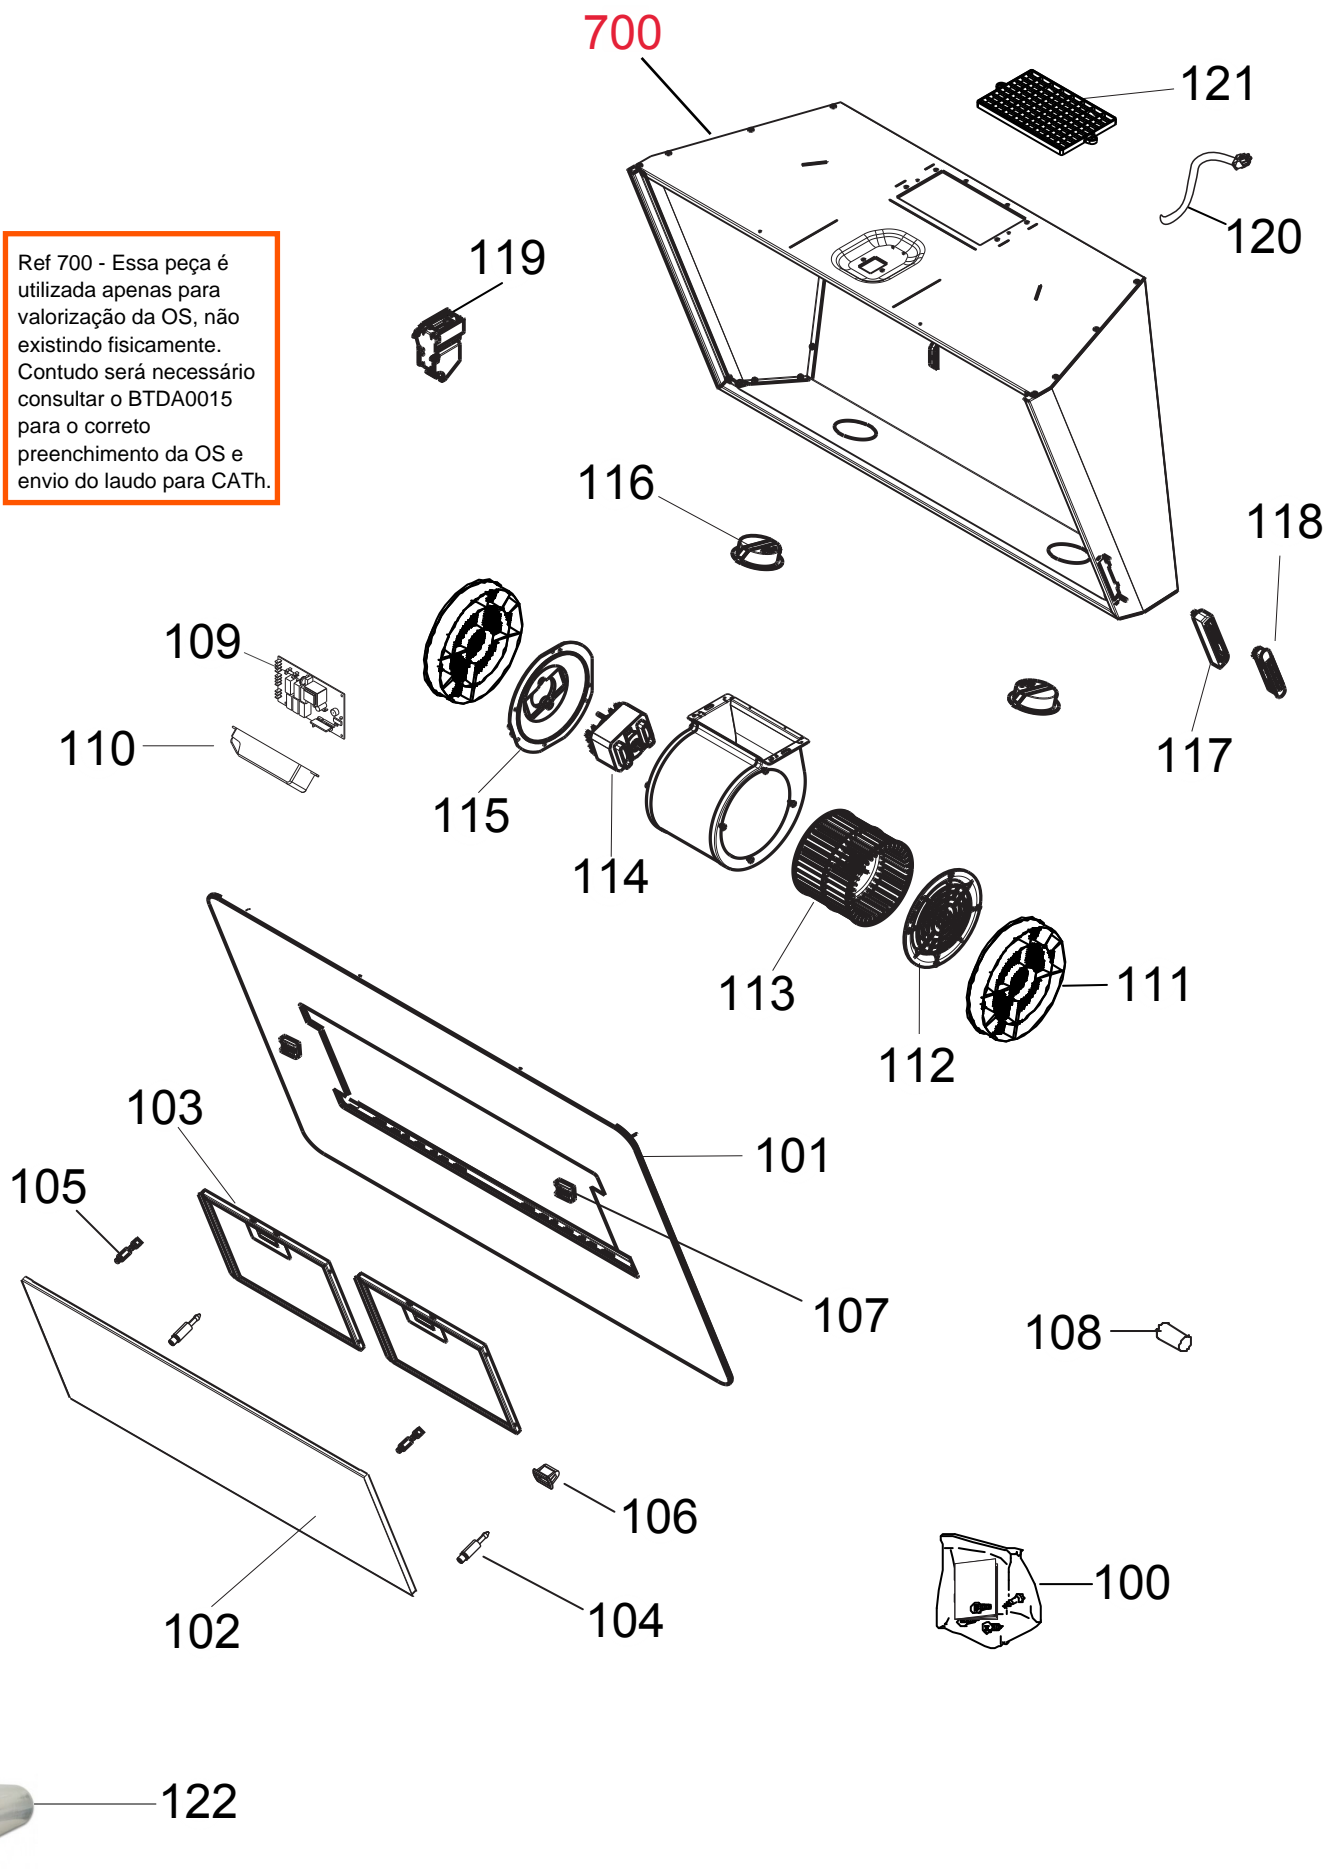

# Vista Explodida do Produto

Motivo	Lançamento
Modelo do produto	GAV80AB
Categoria do produto	Depurador
Marcas do produto	Brastemp
Foto peça	Itens com foto aparecerá o símbolo amarelo 

**Em caso de dúvida,  
entre em contato  
com o  
CDP Códigos  
através de uma  
Solicitação de Serviços  
no CRM**

Item com asterisco (\*) não é de reposição

Foto	Código	Descrição	Referência
	W10802743	ACAB. EXAUSTÃO (KIT0014959A)_ KIT	123
	326070056	KIT TUBO EXAUSTÃO 1m (KIT01038)	124