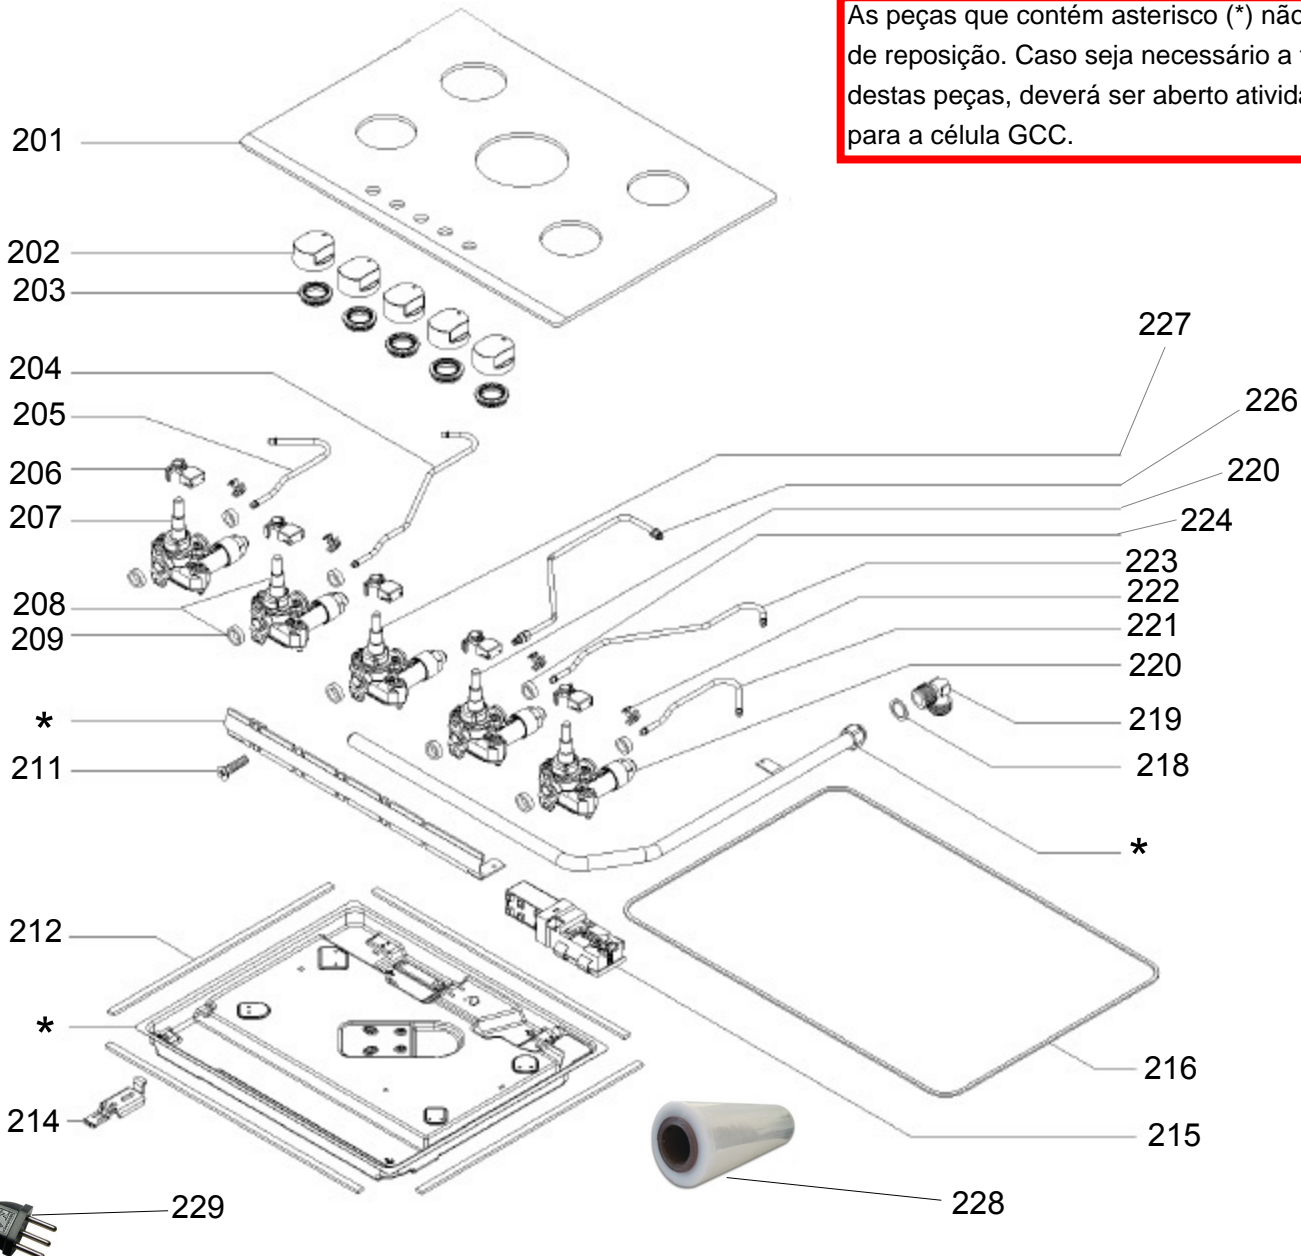

Vista Explodida do Produto

Motivo	Lançamento
Modelo do produto	GDK73AB
Categoria do produto	Cooktop
Marcas do produto	Brastemp
Foto peça	Itens com foto aparecerá o símbolo amarelo 

Em caso de dúvida entre em contato com o CDP Códigos através de uma Solicitação de Serviços no CRM

REFERÊNCIA	DESCRIÇÃO DA PEÇA
101	CAPA QUEIMADOR 2CROWN INT
102	CAPA QUEIMADOR 2CROWN EXT
103	CAPA QUEIMADOR R
104	CORPO QUEIMADOR R
105	SEDE INJETOR R
106	CAPA QUEIMADOR AUX
107	CORPO QUEIMADOR AUX
108	SEDE INJETOR AUX
110	DISCO DE APOIO R
111	PARAFUSO FIX DISC APOIO
112	DISCO DE APOIO AUX
113	DISCO DE APOIO SR
115	MONTAGEM TREMPE DUPLA
117	ELETRODO
118	TERMOPAR L=520
119	SEDE INJETOR SR
120	DISCO DE APOIO 2 CROWN
121	KIT INJETOR G20 - KIT INJETOR G30
122	CORPO QUEIMADOR SR
123	CAPA QUEIMADOR SR
125	MONTAGEM TREMPE IND.
127	ELETRODO 2CR
128	CILIP ELETRODO 2CR
129	TERMOPAR 2CR
130	PORCA TERMOPAR 2CR
131	SEDE INJETOR 2CR
134	CORPO QUEIMADOR 2CR

As peças que contém asterisco (*) não são de reposição. Caso seja necessário a troca destas peças, deverá ser aberto atividade para a célula GCC.

REFERÊNCIA	DESCRIÇÃO DA PEÇA
201	VIDRO COOKTOP
202	MANIPULO
203	ANEL VED DISCO
204	TUBO LIGACAO R
205	TUBO LIGACAO AUX
206	IGNIÇÃO ELETRÔNICA
207	REGISTRO A 26 G20
208	REGISTRO R
209	GAXETA REGISTRO
211	CLIP SUPORTE INJETOR
212	GAXETA
214	Bracket hob fixation(PRESILHA FIXACAO MESA)
215	USINA 5 SAIDAS
216	GAXETA MESA DE TRABALHO
218	ANEL DE RETENCAO
219	TAMPA TUBO DISTRIB
220	REGISTRO SR 30 G20
221	TUBO LIGACAO FRONTAL DIREITO SR
222	PRESILHA FIXACAO MESA
223	TUBO LIGACAO TRASEIRO DIR
224	GAXETA TUBO LIGAÇÃO
226	TUBO LIGACAO 2CR
227	REGISTRO QUEIM 4-CROWN
228	FILME STRETCH 30m
229	CABO DE FORÇA TRIPOLAR