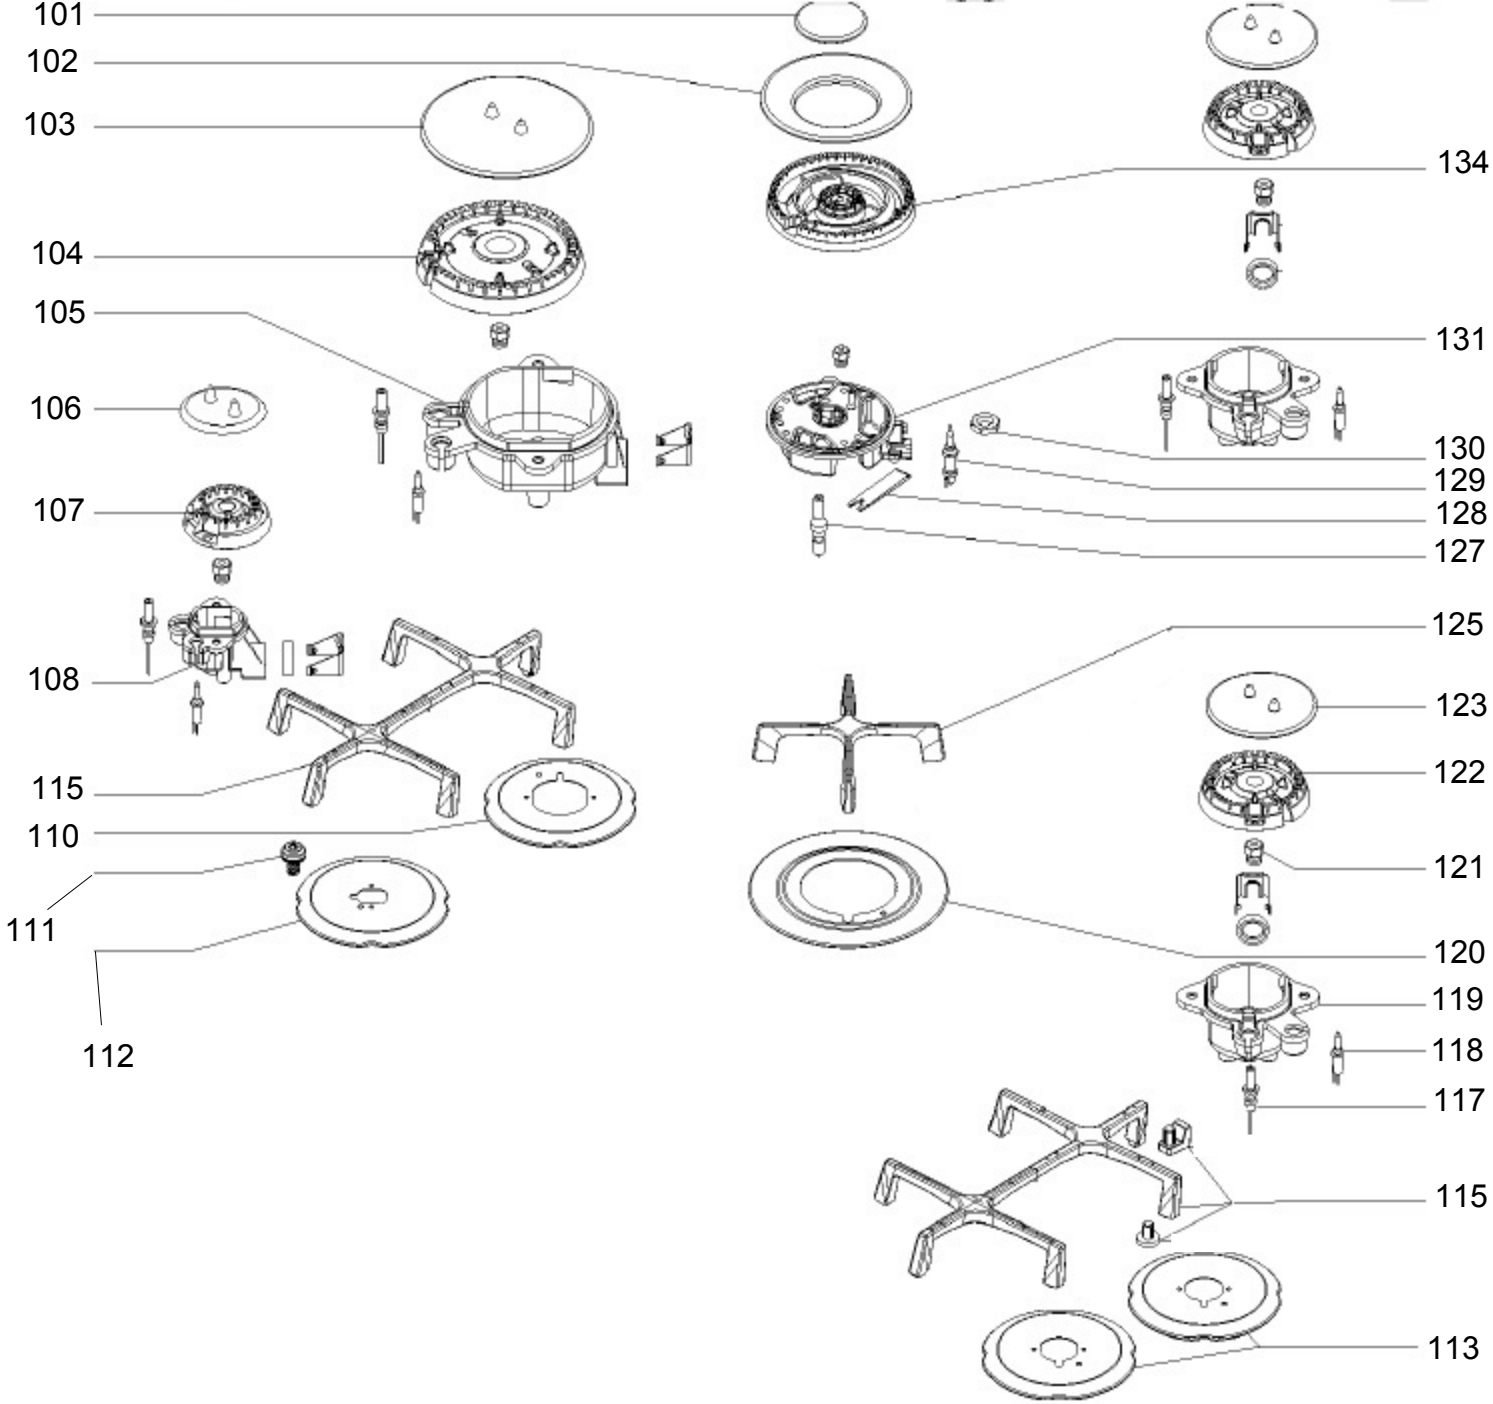

Vista Explodida do Produto

Motivo	Lançamento
Modelo do produto	GDK73AB
Categoria do produto	Cooktop
Marcas do produto	Brastemp
Foto peça	Itens com foto aparecerá o símbolo amarelo 

Em caso de dúvida entre em contato com o CDP Códigos através de uma Solicitação de Serviços no CRM

REFERÊNCIA	DESCRIÇÃO DA PEÇA
101	CAPA QUEIMADOR 2CROWN INT
102	CAPA QUEIMADOR 2CROWN EXT
103	CAPA QUEIMADOR R
104	CORPO QUEIMADOR R
105	SEDE INJETOR R
106	CAPA QUEIMADOR AUX
107	CORPO QUEIMADOR AUX
108	SEDE INJETOR AUX
110	DISCO DE APOIO R
111	PARAFUSO FIX DISC APOIO
112	DISCO DE APOIO AUX
113	DISCO DE APOIO SR
115	MONTAGEM TREMPE DUPLA
117	ELETRODO
118	TERMOPAR L=520
119	SEDE INJETOR SR
120	DISCO DE APOIO 2 CROWN
121	KIT INJETOR G20 - KIT INJETOR G30
122	CORPO QUEIMADOR SR
123	CAPA QUEIMADOR SR
125	MONTAGEM TREMPE IND.
127	ELETRODO 2CR
128	CILIP ELETRODO 2CR
129	TERMOPAR 2CR
130	PORCA TERMOPAR 2CR
131	SEDE INJETOR 2CR
134	CORPO QUEIMADOR 2CR

As peças que contém asterisco (*) não são de reposição. Caso seja necessário a troca destas peças, deverá ser aberto atividade para a célula GCC.

REFERÊNCIA	DESCRIÇÃO DA PEÇA
201	VIDRO COOKTOP
202	MANIPULO
203	ANEL VED DISCO
204	TUBO LIGACAO R
205	TUBO LIGACAO AUX
206	IGNIÇÃO ELETRÔNICA
207	REGISTRO A 26 G20
208	REGISTRO R
209	GAXETA REGISTRO
211	CLIP SUPORTE INJETOR
212	GAXETA
214	Bracket hob fixation(PRESILHA FIXACAO MESA)
215	USINA 5 SAIDAS
216	GAXETA MESA DE TRABALHO
218	ANEL DE RETENCAO
219	TAMPA TUBO DISTRIB
220	REGISTRO SR 30 G20
221	TUBO LIGACAO FRONTAL DIREITO SR
222	PRESILHA FIXACAO MESA
223	TUBO LIGACAO TRASEIRO DIR
224	GAXETA TUBO LIGAÇÃO
226	TUBO LIGACAO 2CR
227	REGISTRO QUEIM 4-CROWN
228	FILME STRETCH 30m
229	CABO DE FORÇA TRIPOLAR