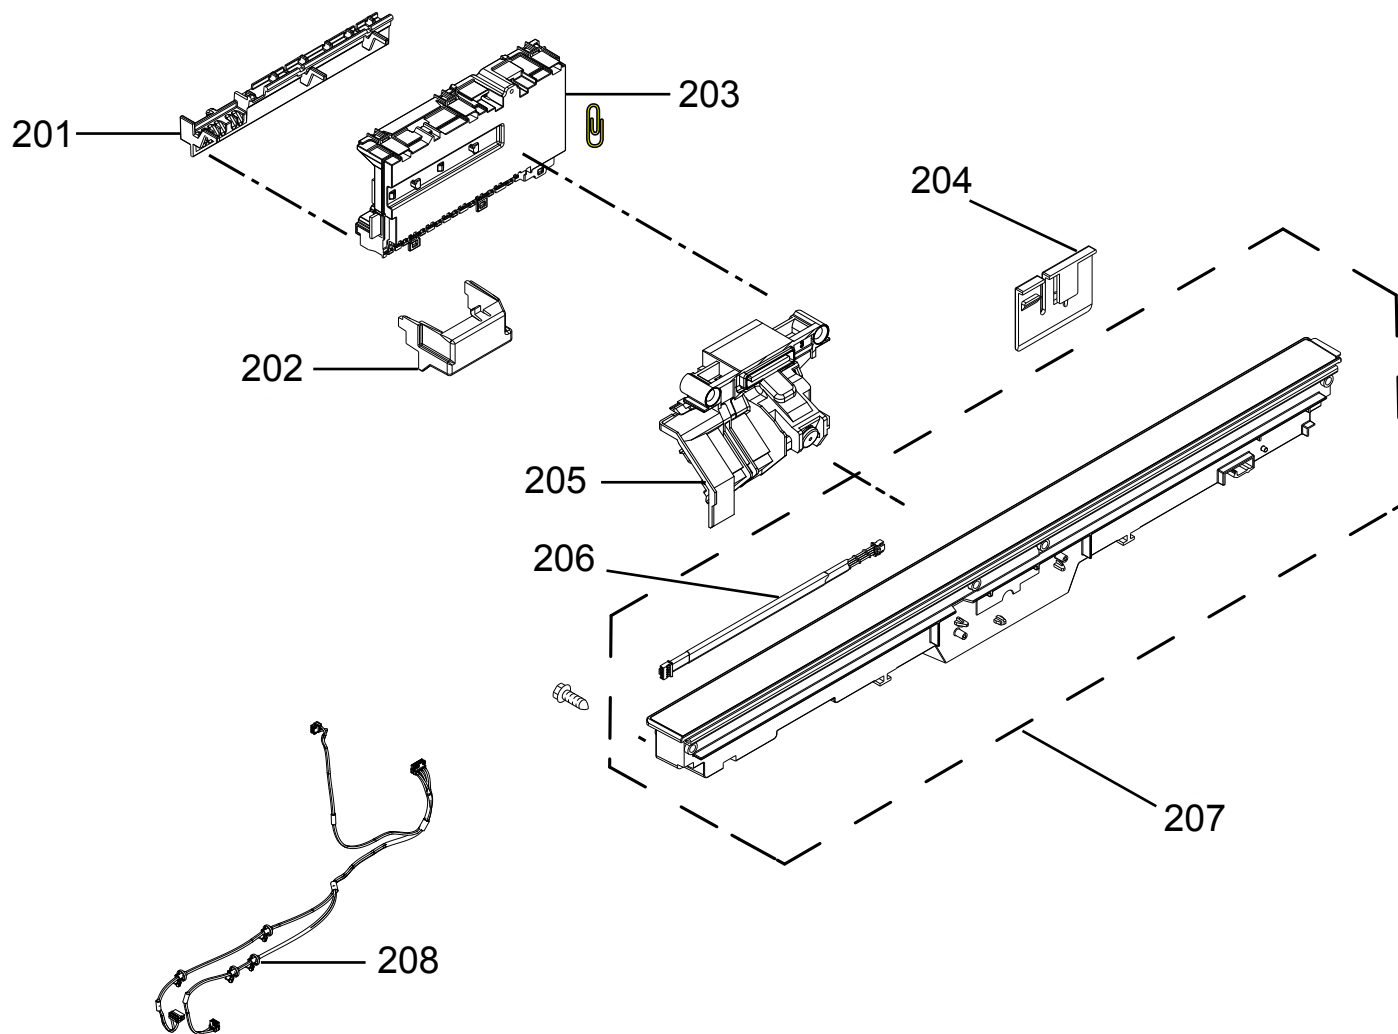

PAINEL E TRAVA DA PORTA - GRUPO 200