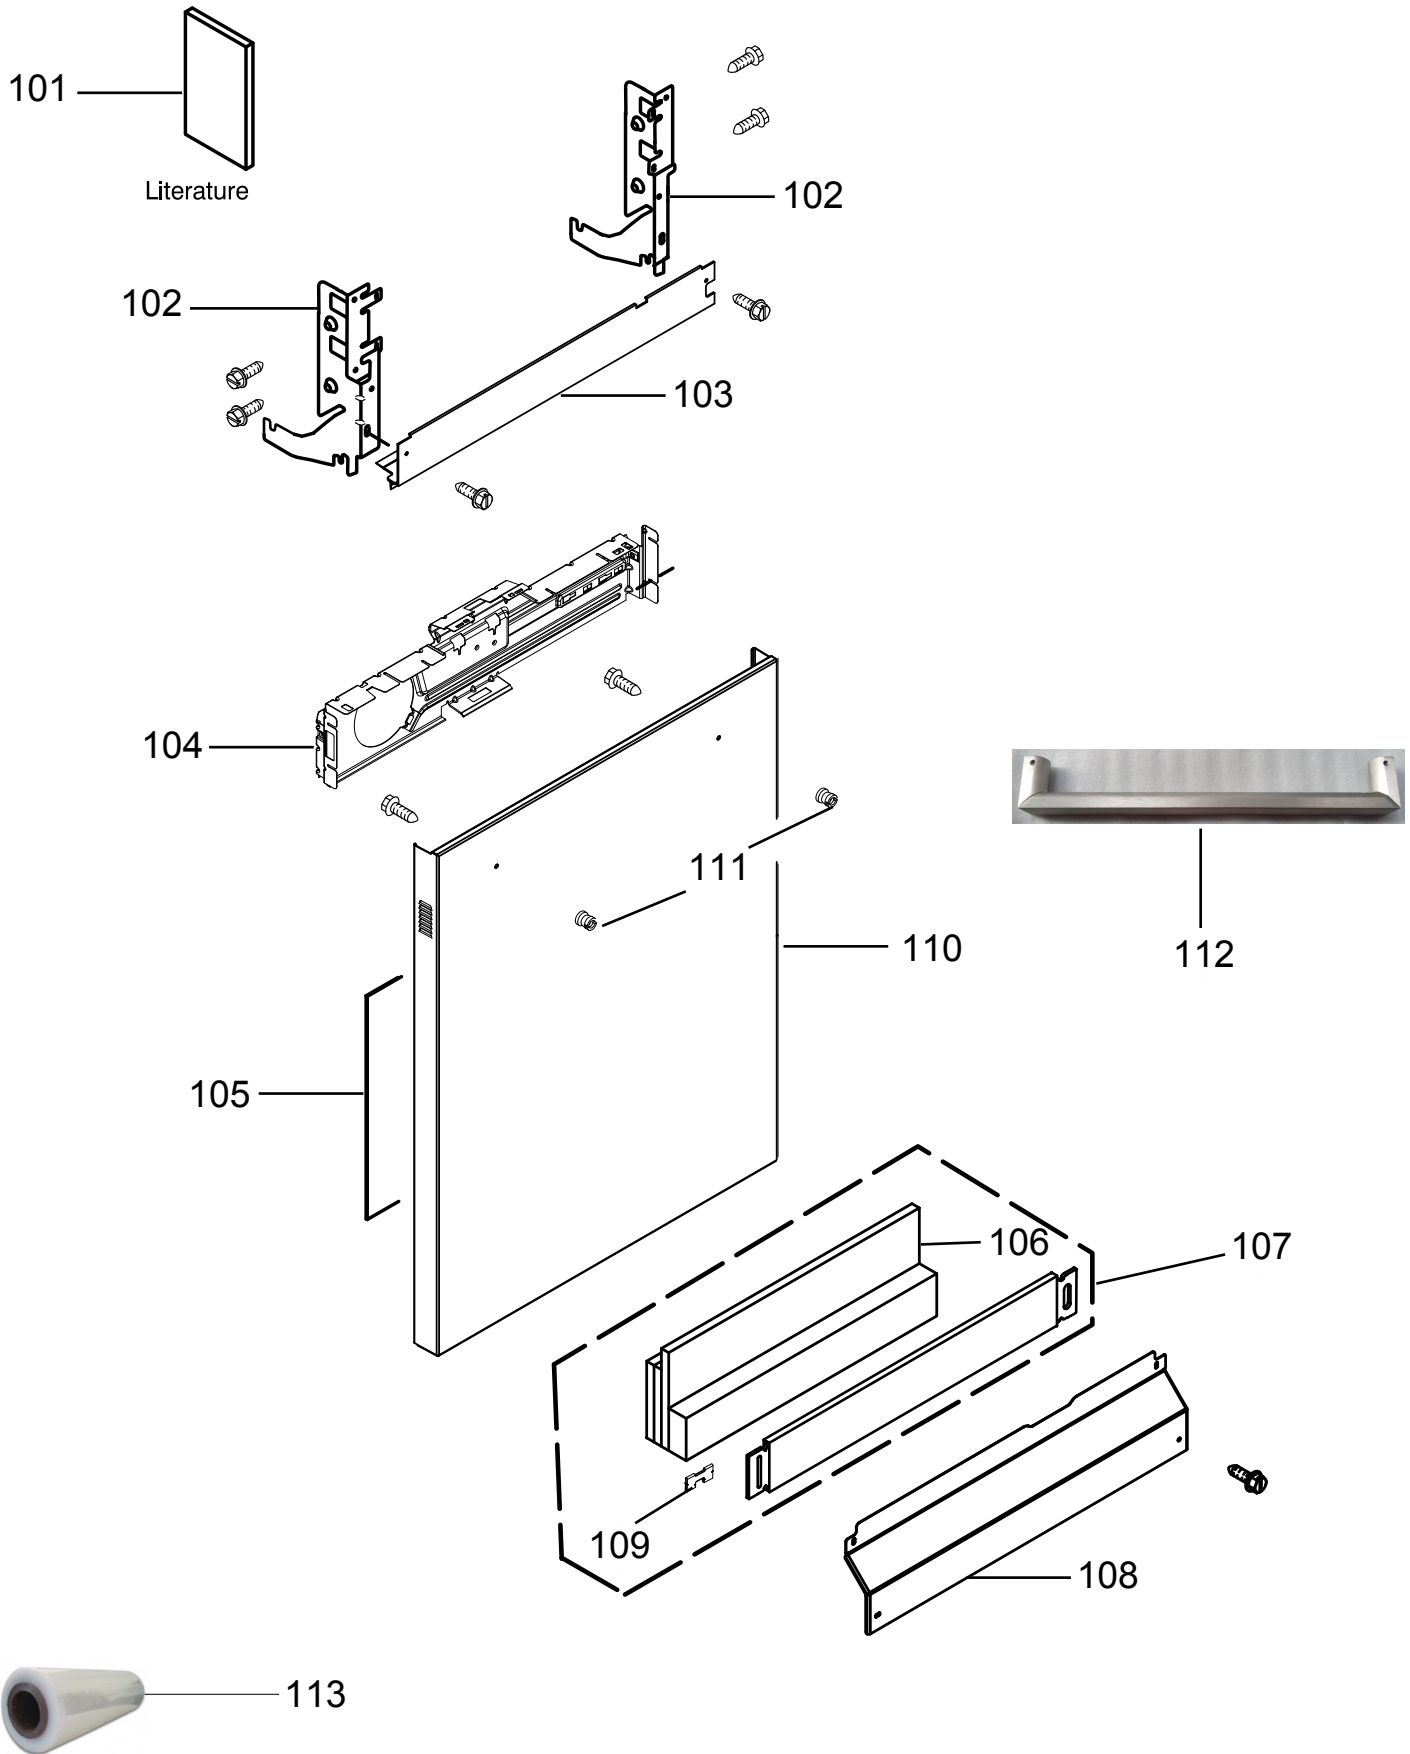

PORTA E PAINEL - GRUPO 100