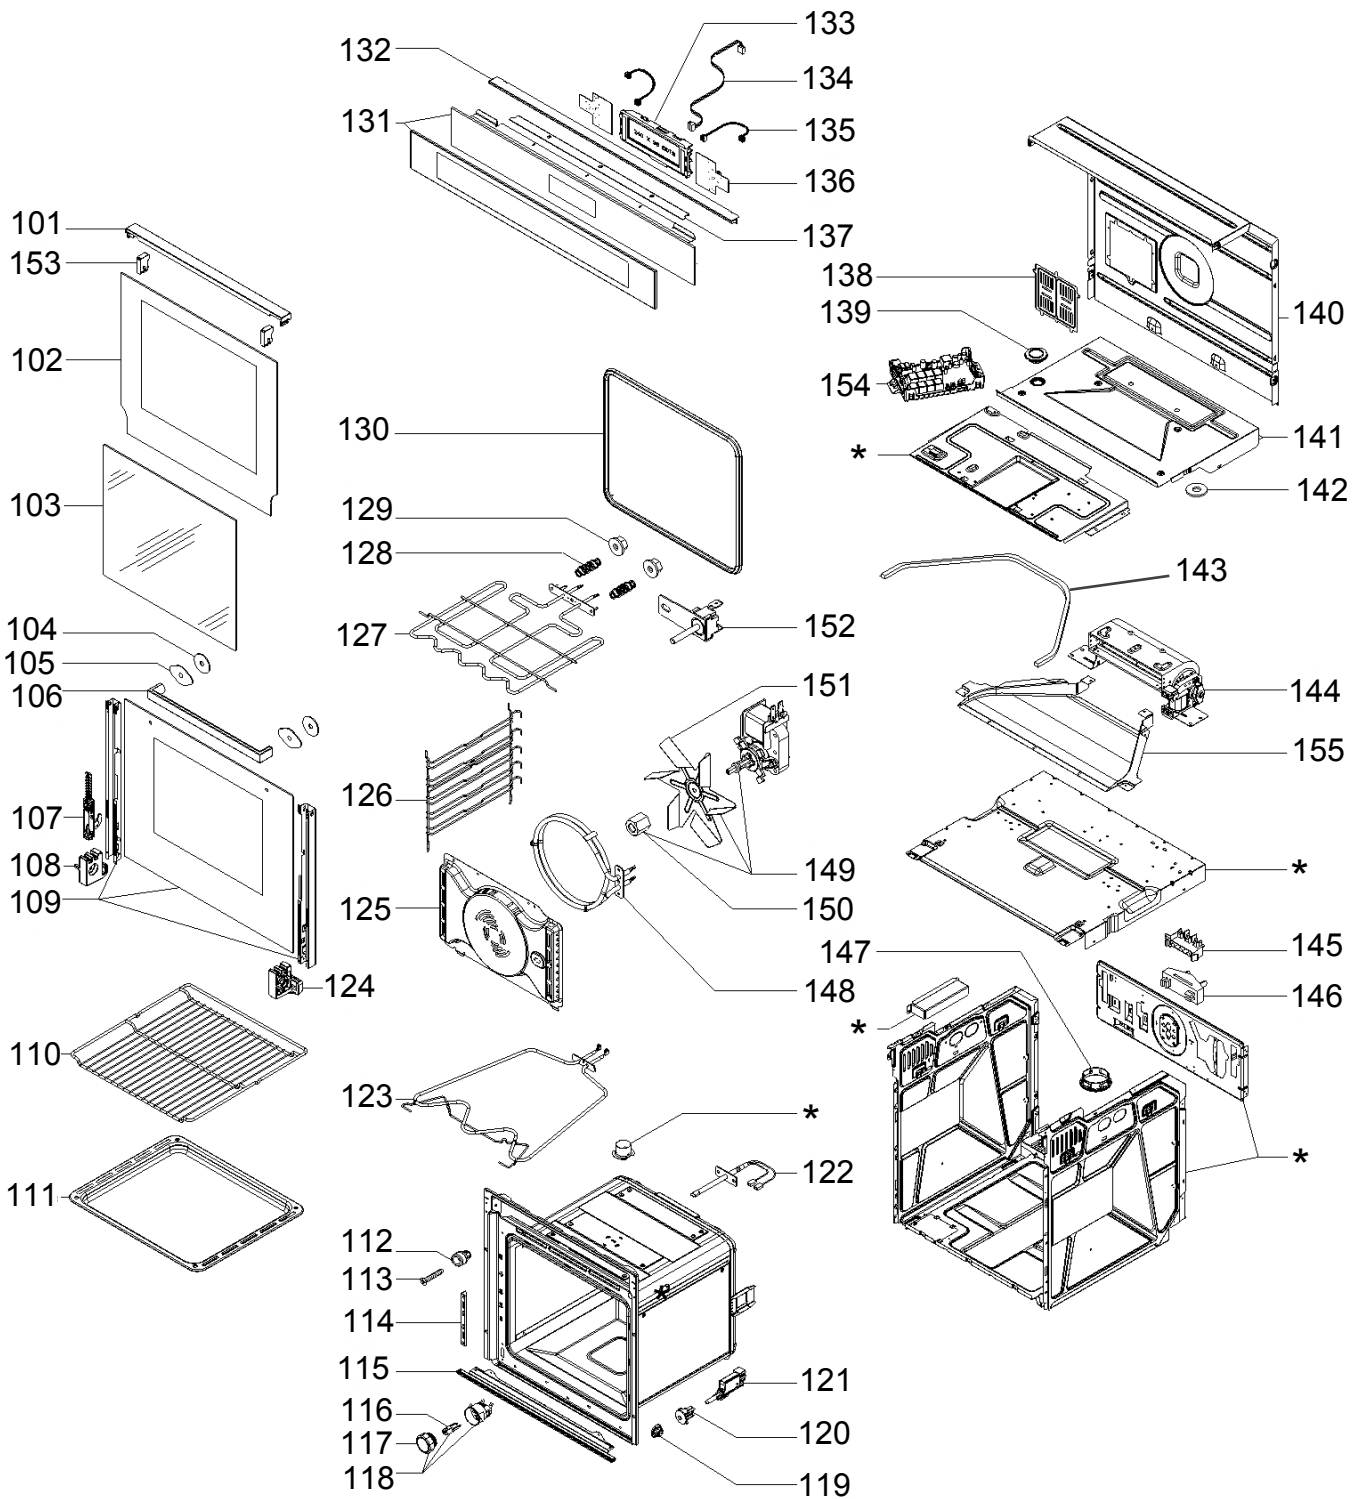

Vista Explodida do Produto

Motivo	Lançamento
Modelo do produto	GOC60AB
Categoria do produto	Forno
Marcas do produto	Brastemp
Foto peça	Itens com foto aparecerá o símbolo amarelo 

**Em caso de dúvida,
entre em contato com
o CDP CÓDIGO:
VIA ATIVIDADE CRM
OU
ATIVIDADE CONEXÃO
SERVIÇOS**

OBS: Para abrir a foto, clique duas vezes no desenho da peça.

Consul

KitchenAid

ASSISTÊNCIA
TÉCNICA
AUTORIZADA

Todos os direitos reservados:
Whirlpool Latin America

Itens com asterisco (*) não são de reposição