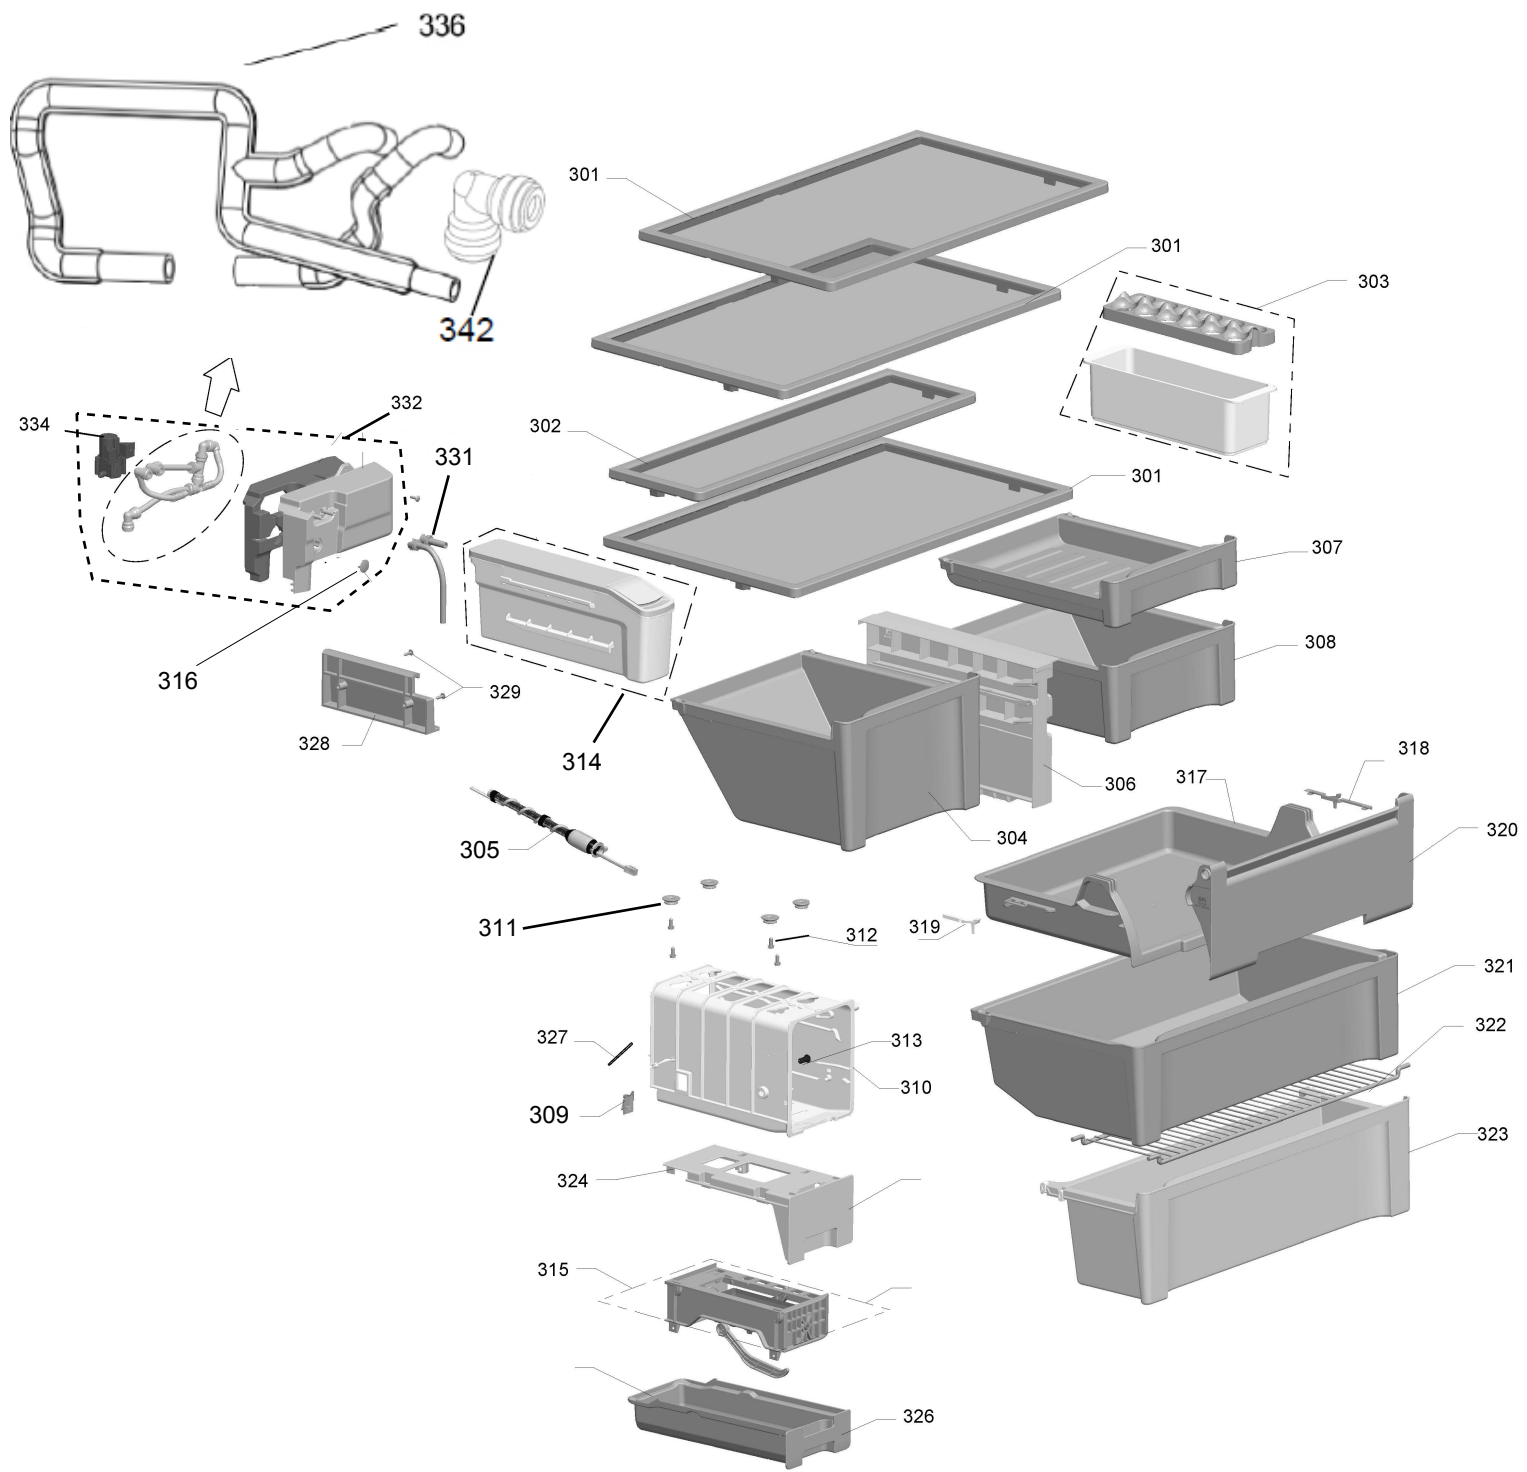

Vista Explodida do Produto

Motivo	Lançamento
Modelo do produto	GRO80ABA
Categoria do produto	Refrigerador
Marcas do produto	Brastemp
Foto peça	Itens com foto aparecerá o símbolo amarelo 

**Em caso de dúvida,
entre em contato
com o
CDP Códigos
através de uma
Solicitação de Serviços
no CRM**

Item com asterisco (*) não é de reposição.

** Porta Refrigerador lado direito acompanha placa interface