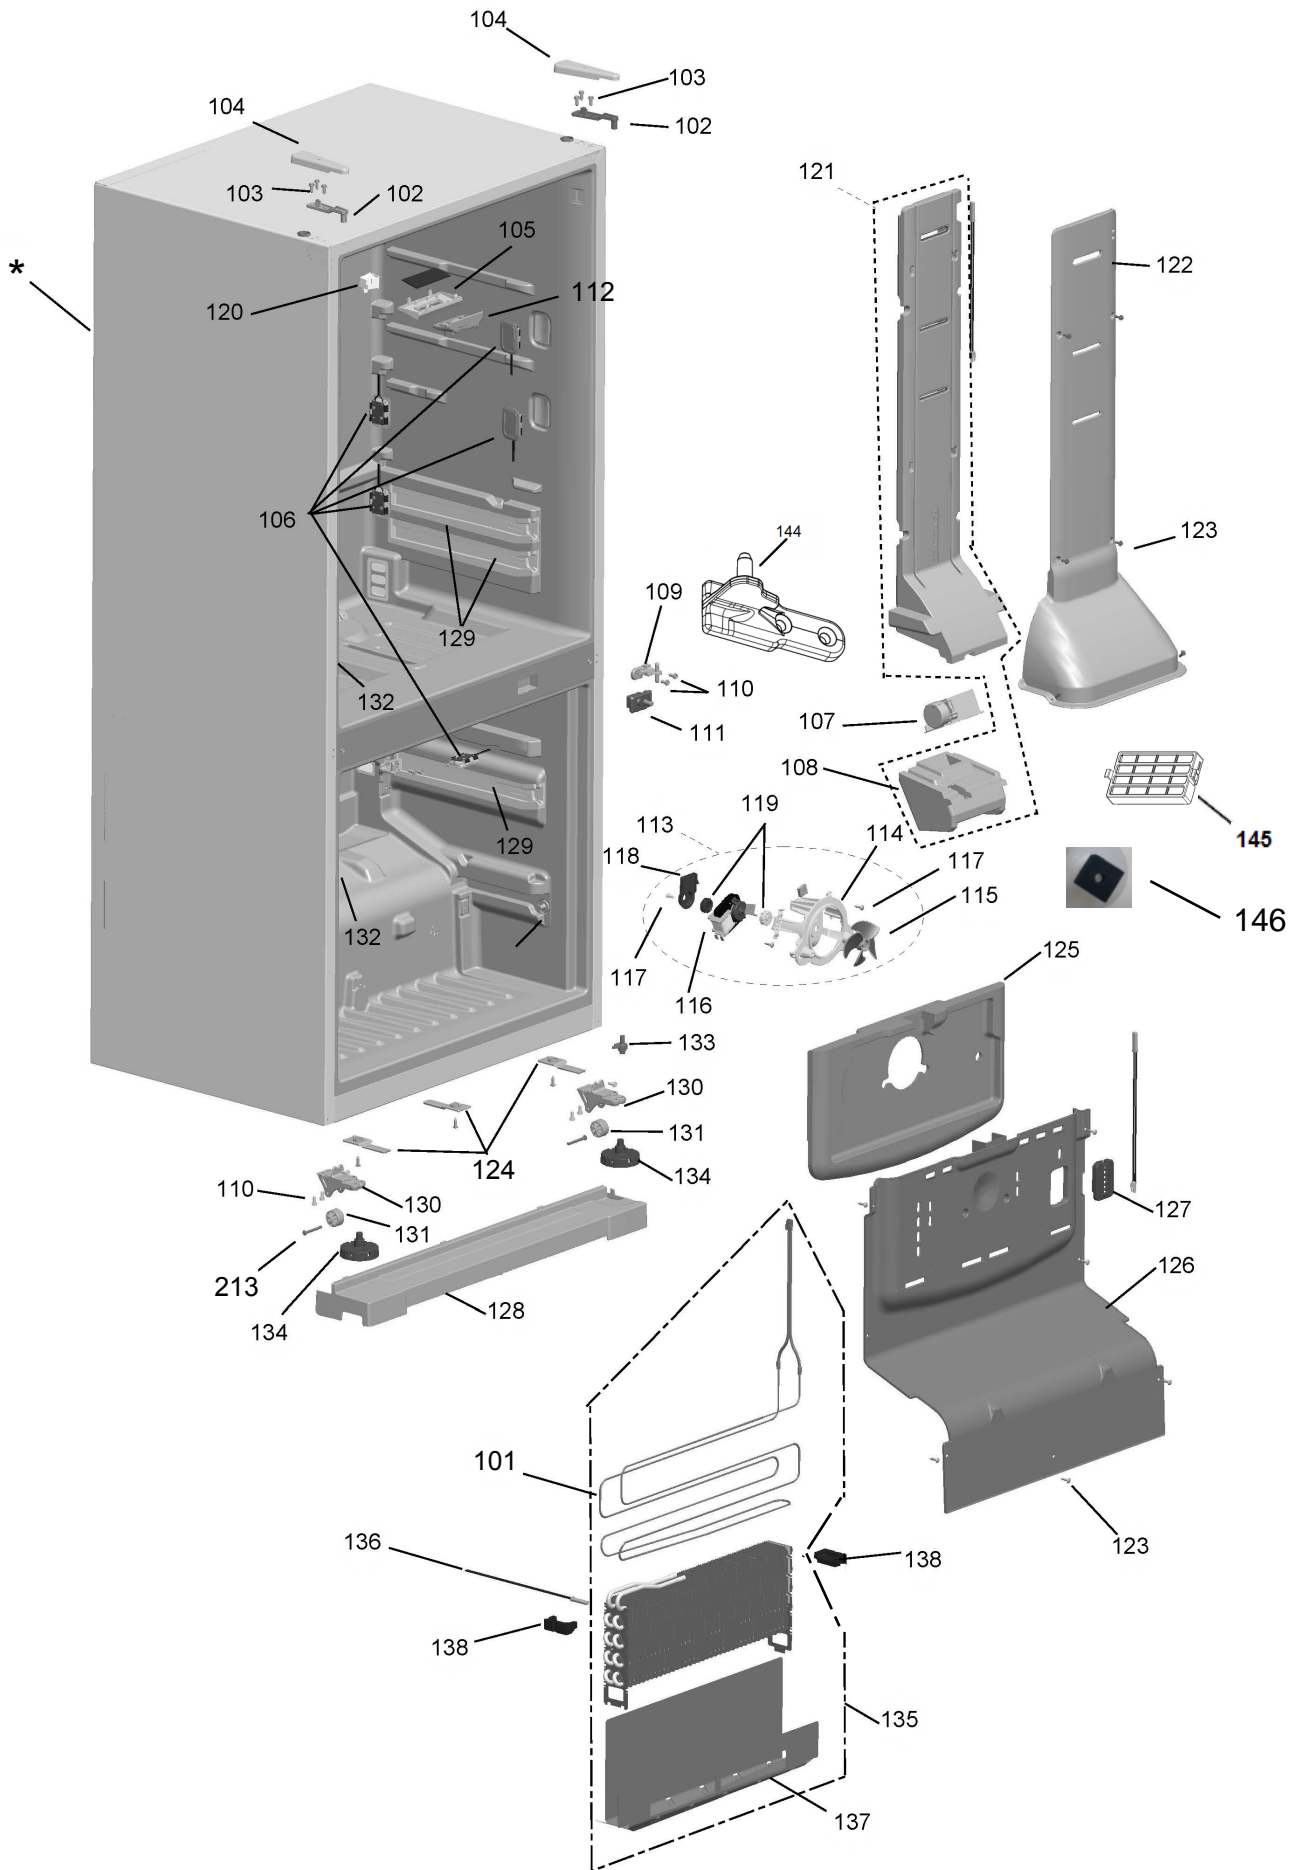

Vista Explodida do Produto

Motivo	Lançamento
Modelo do produto	GRO80ABA
Categoria do produto	Refrigerador
Marcas do produto	Brastemp
Foto peça	Itens com foto aparecerá o símbolo amarelo 

**Em caso de dúvida,
entre em contato
com o
CDP Códigos
através de uma
Solicitação de Serviços
no CRM**

Item com asterisco (*) não é de reposição.

** Porta Refrigerador lado direito acompanha placa interface