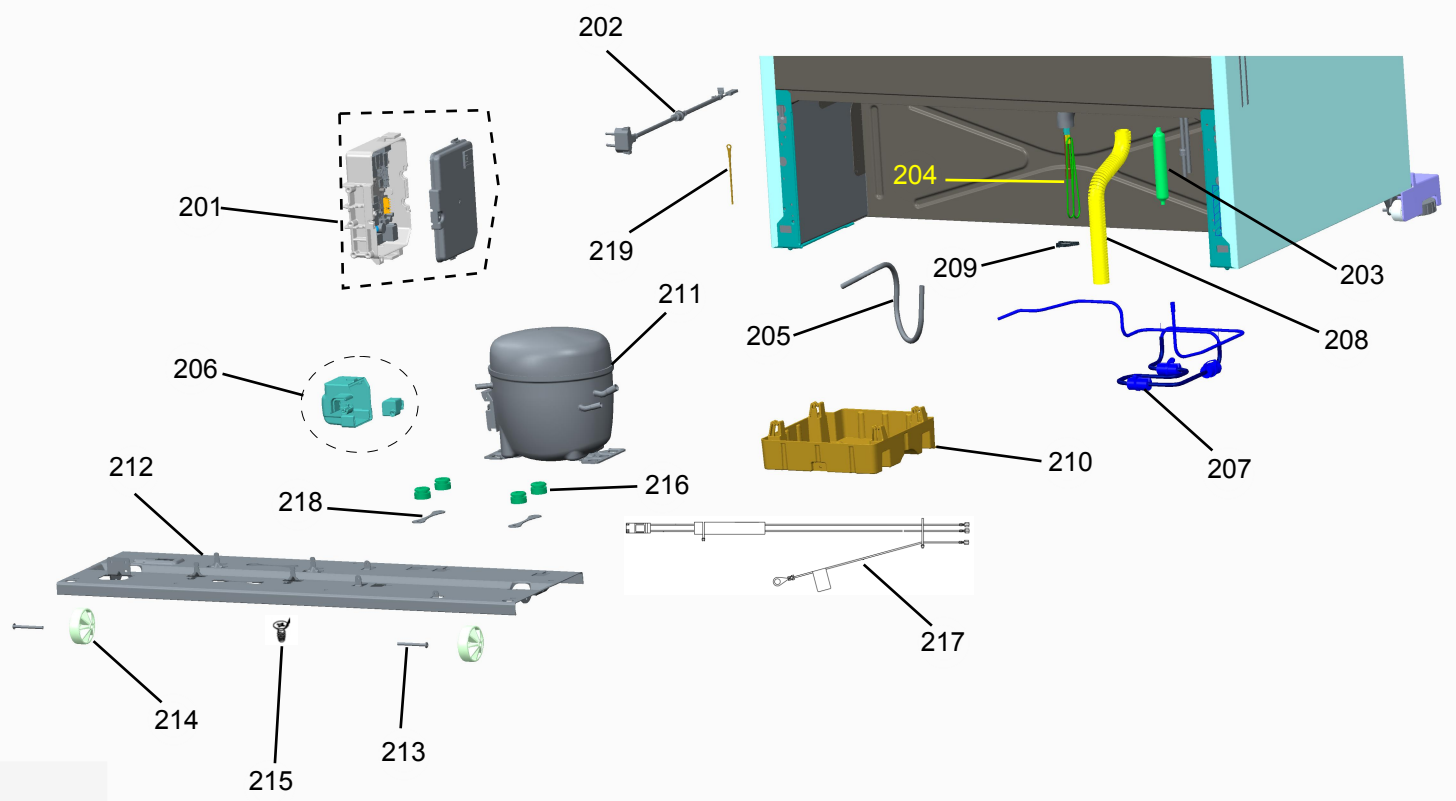

Vista Explodida do Produto

Motivo	Lançamento
Modelo do produto	GRO80ABA
Categoria do produto	Refrigerador
Marcas do produto	Brastemp
Foto peça	Itens com foto aparecerá o símbolo amarelo 

**Em caso de dúvida,
entre em contato
com o
CDP Códigos
através de uma
Solicitação de Serviços
no CRM**

Item com asterisco (*) não é de reposição.

** Porta Refrigerador lado direito acompanha placa interface