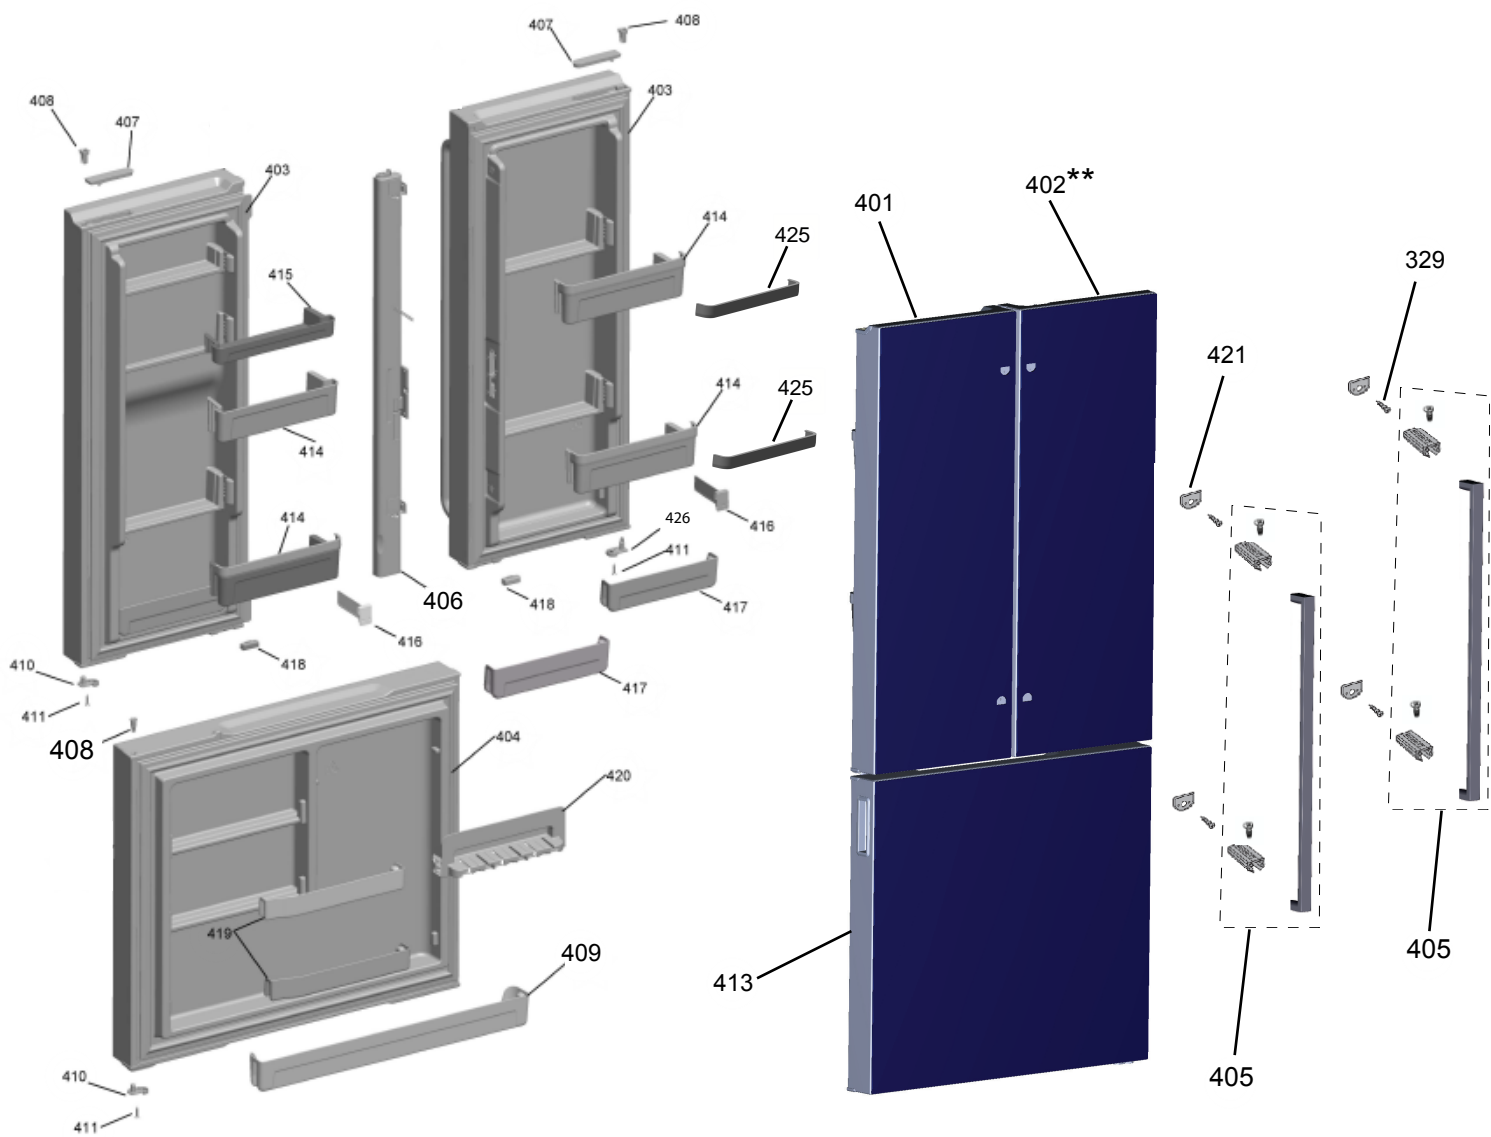

Vista Explodida do Produto

Motivo	Lançamento
Modelo do produto	GRO80ABA
Categoria do produto	Refrigerador
Marcas do produto	Brastemp
Foto peça	Itens com foto aparecerá o símbolo amarelo 

**Em caso de dúvida,
entre em contato
com o
CDP Códigos
através de uma
Solicitação de Serviços
no CRM**

Item com asterisco (*) não é de reposição.

** Porta Refrigerador lado direito acompanha placa interface