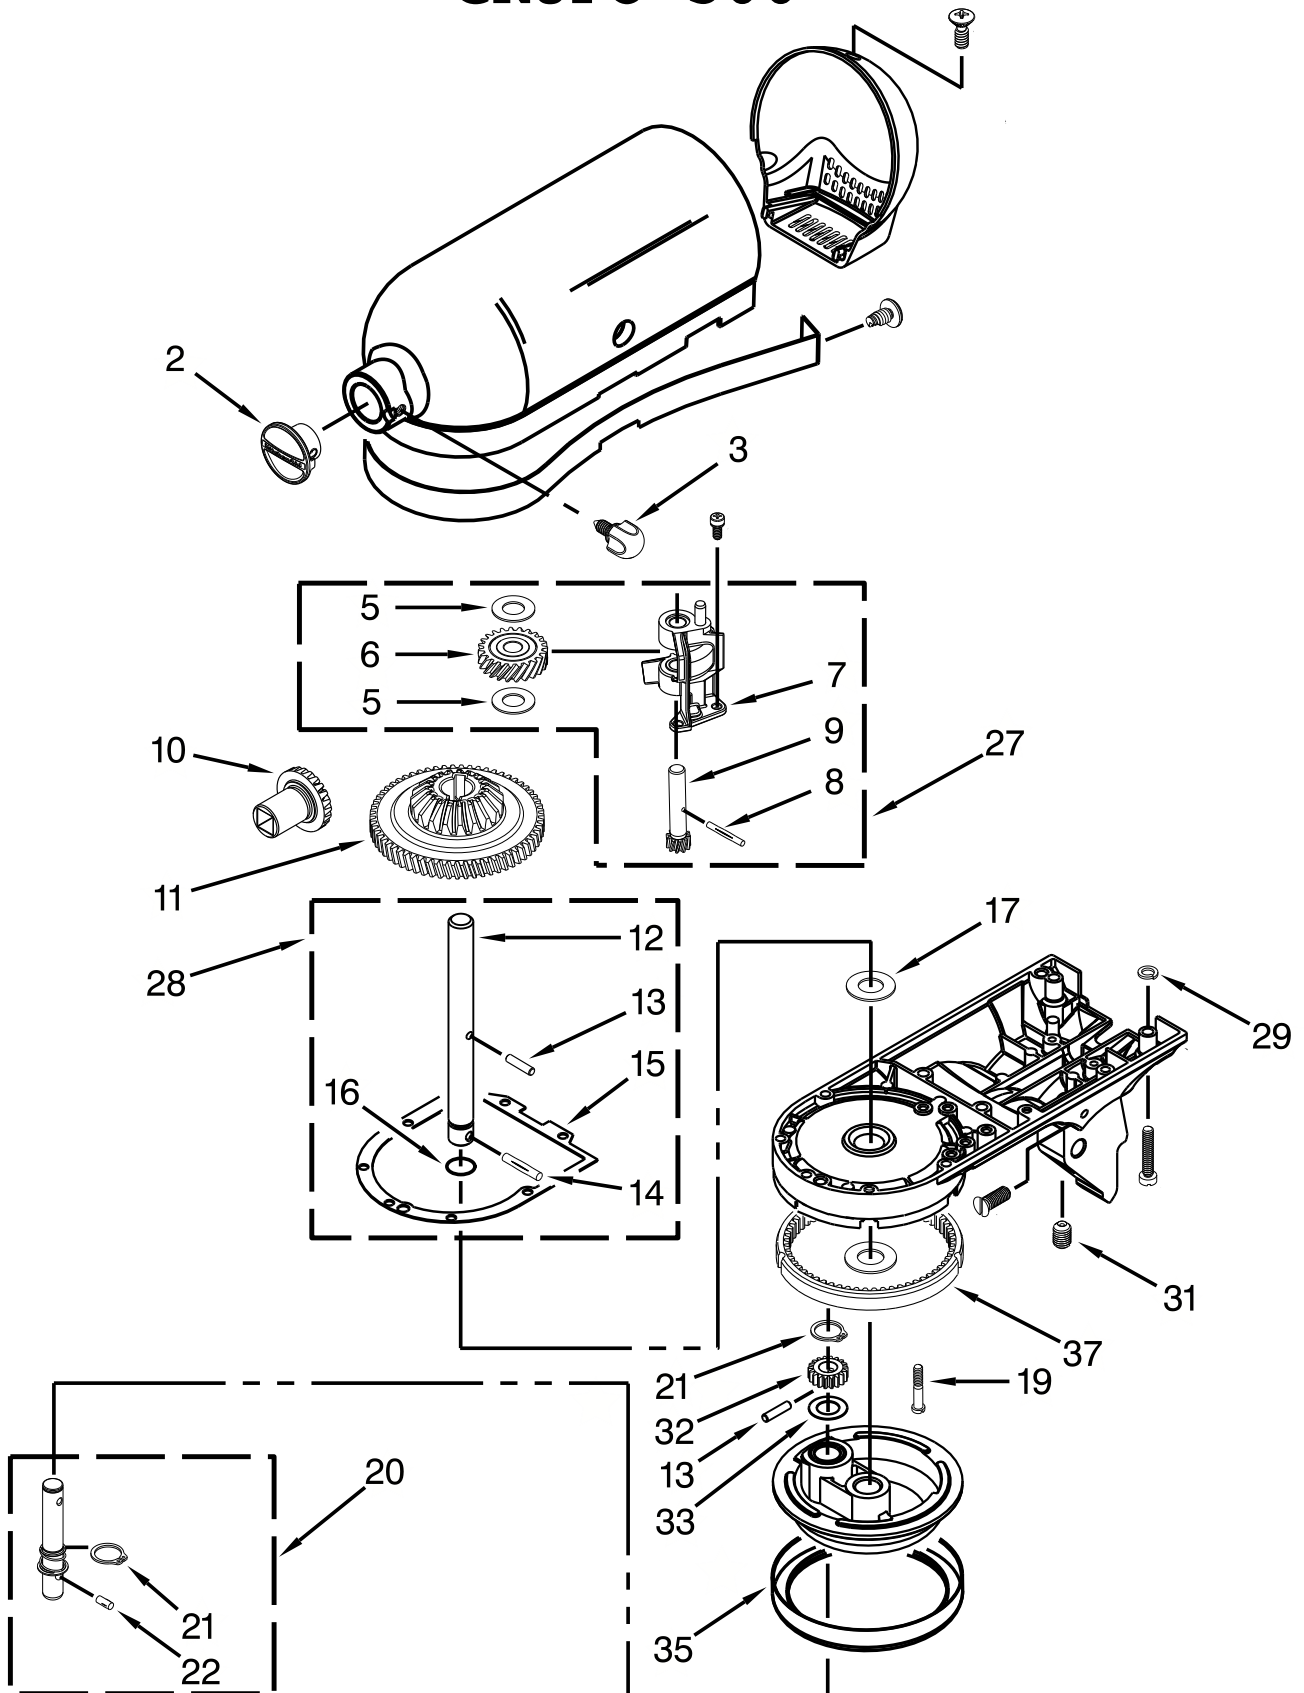

KitchenAid

CATÁLOGO DE PEÇAS

KEA33AFANA

Batedeira Doméstica 127V 330W

GRUPO 100

As peças indicadas com Asterisco (*) não são de reposição. Caso seja necessário a troca de uma destas peças, deverá ser aberta Solicitação de Serviços (via CRM) para aplicação da Política de Atendimento.

Abaixo, segue o passo a passo para abertura da Solicitação de Serviços:

Fase: Diagnóstico/Reparo

Categoria 1: Produto não tem solução técnica ou peça reposição.

GRUPO 200

GRUPO 300

GRUPO 400