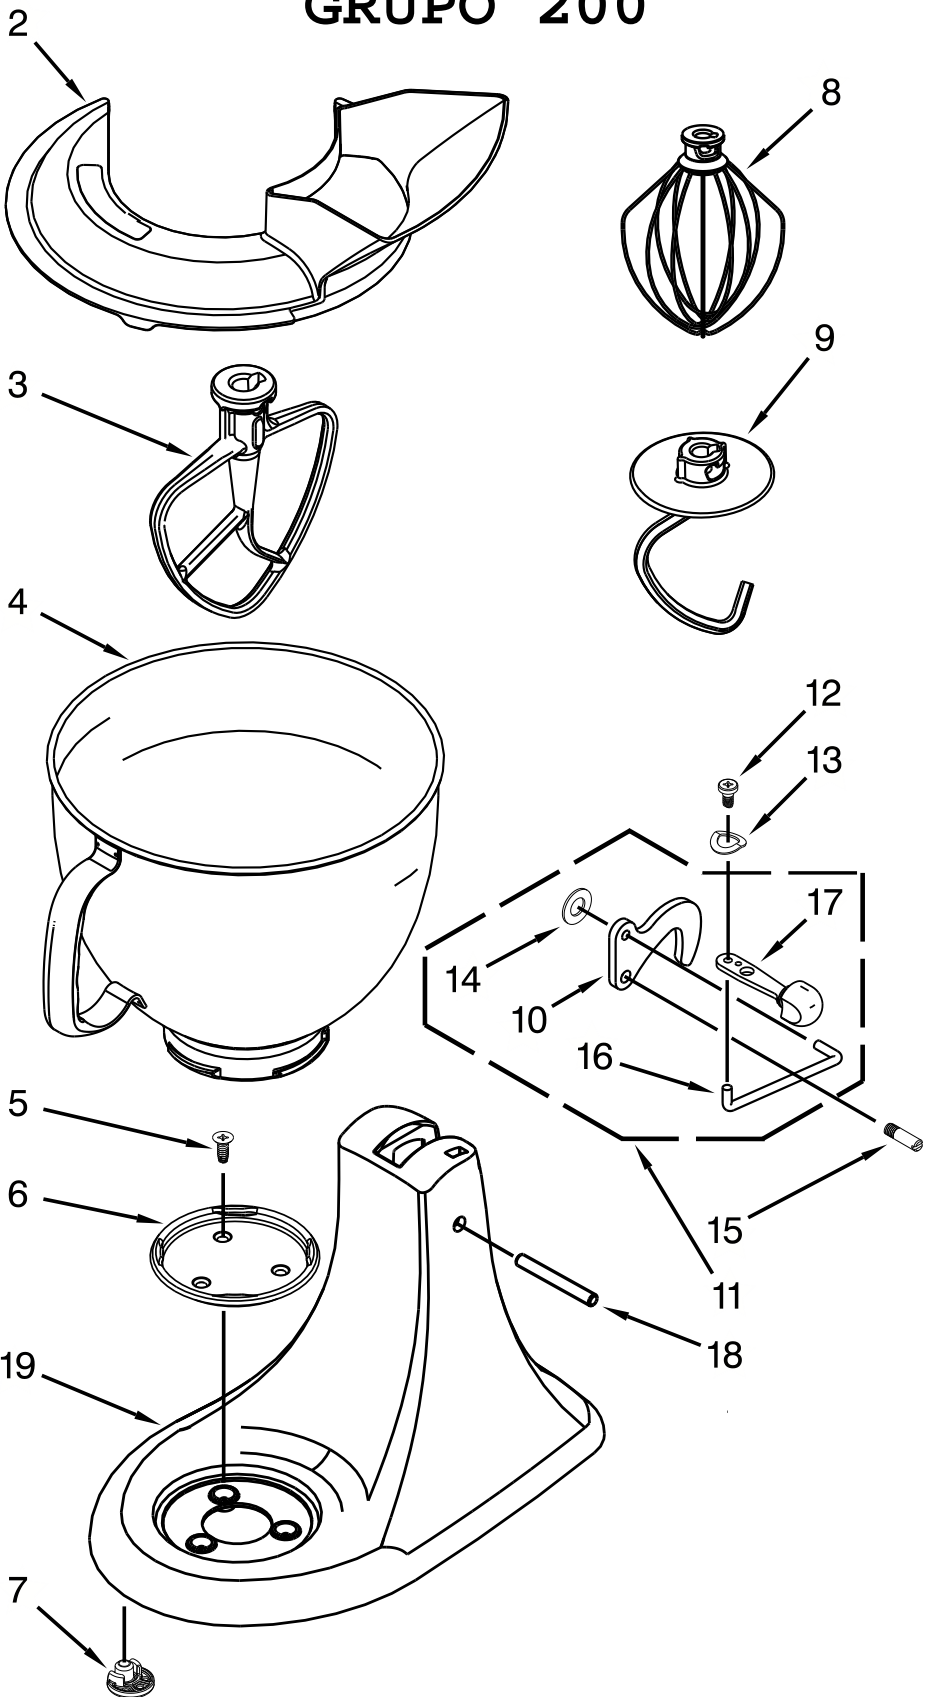

KitchenAid

CATÁLOGO DE PEÇAS

KEA33AFANA

Batedeira Doméstica 127V 330W

GRUPO 100

As peças indicadas com Asterisco (*) não são de reposição. Caso seja necessário a troca de uma destas peças, deverá ser aberta Solicitação de Serviços (via CRM) para aplicação da Política de Atendimento.

Abaixo, segue o passo a passo para abertura da Solicitação de Serviços:

Fase: Diagnóstico/Reparo

Categoria 1: Produto não tem solução técnica ou peça reposição.

GRUPO 200

GRUPO 300

GRUPO 400