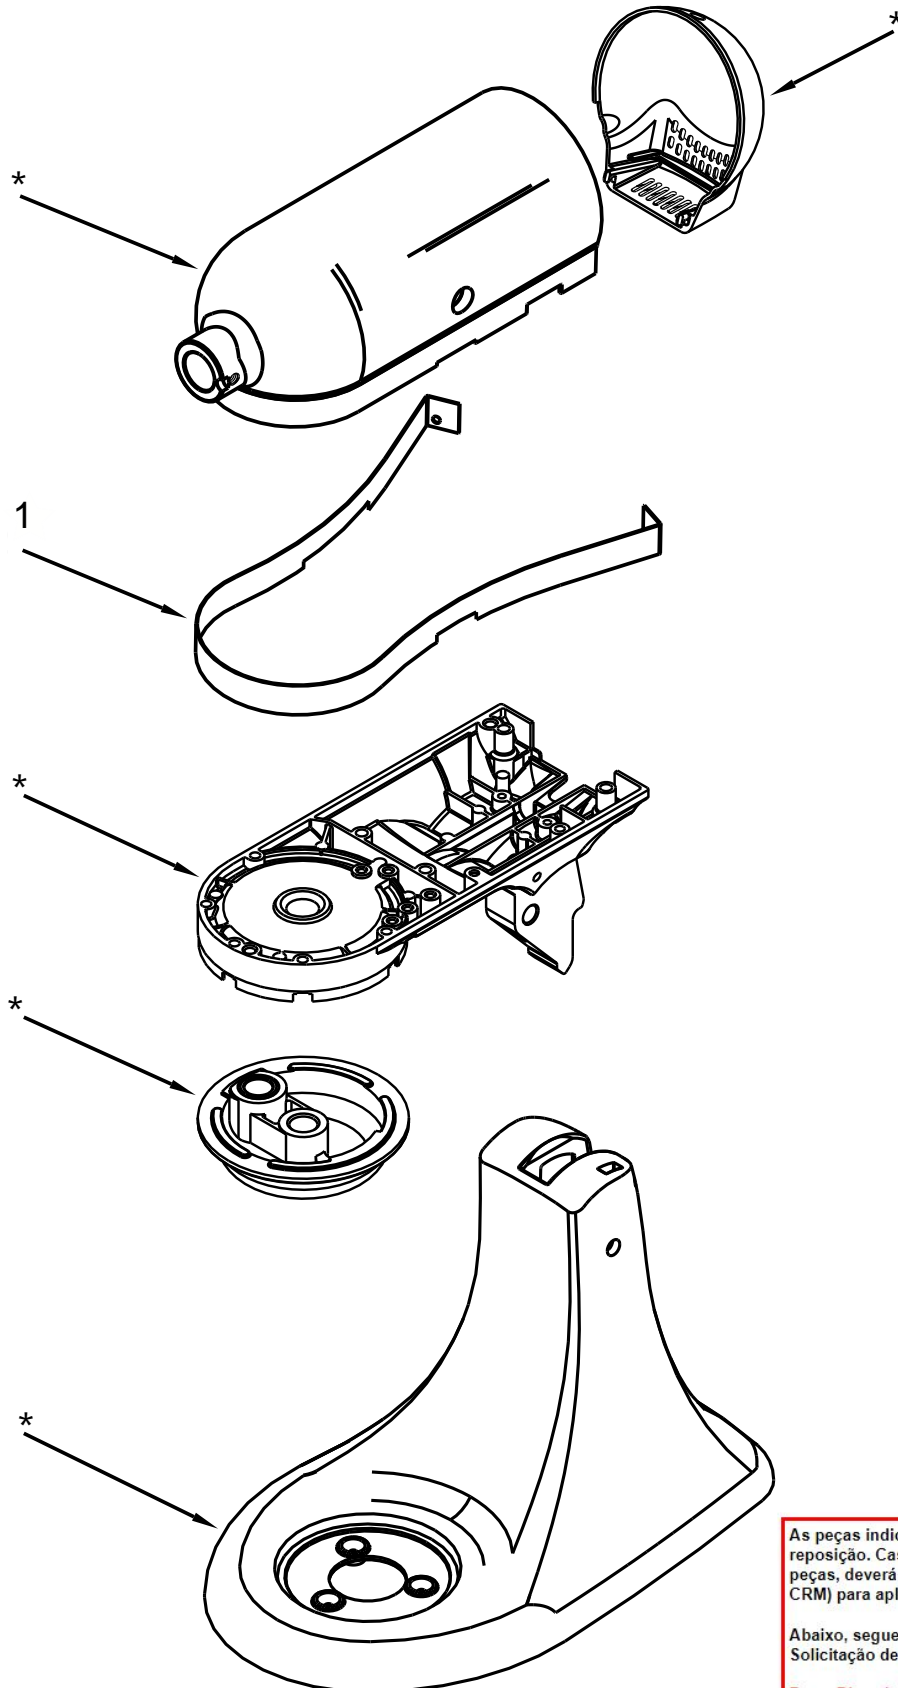

KitchenAid

CATÁLOGO DE PEÇAS

KEA33AFANA

Batedeira Doméstica 127V 330W

GRUPO 100

As peças indicadas com Asterisco (*) não são de reposição. Caso seja necessário a troca de uma destas peças, deverá ser aberta Solicitação de Serviços (via CRM) para aplicação da Política de Atendimento.

Abaixo, segue o passo a passo para abertura da Solicitação de Serviços:

Fase: Diagnóstico/Reparo

Categoria 1: Produto não tem solução técnica ou peça reposição.

GRUPO 200

GRUPO 300

GRUPO 400