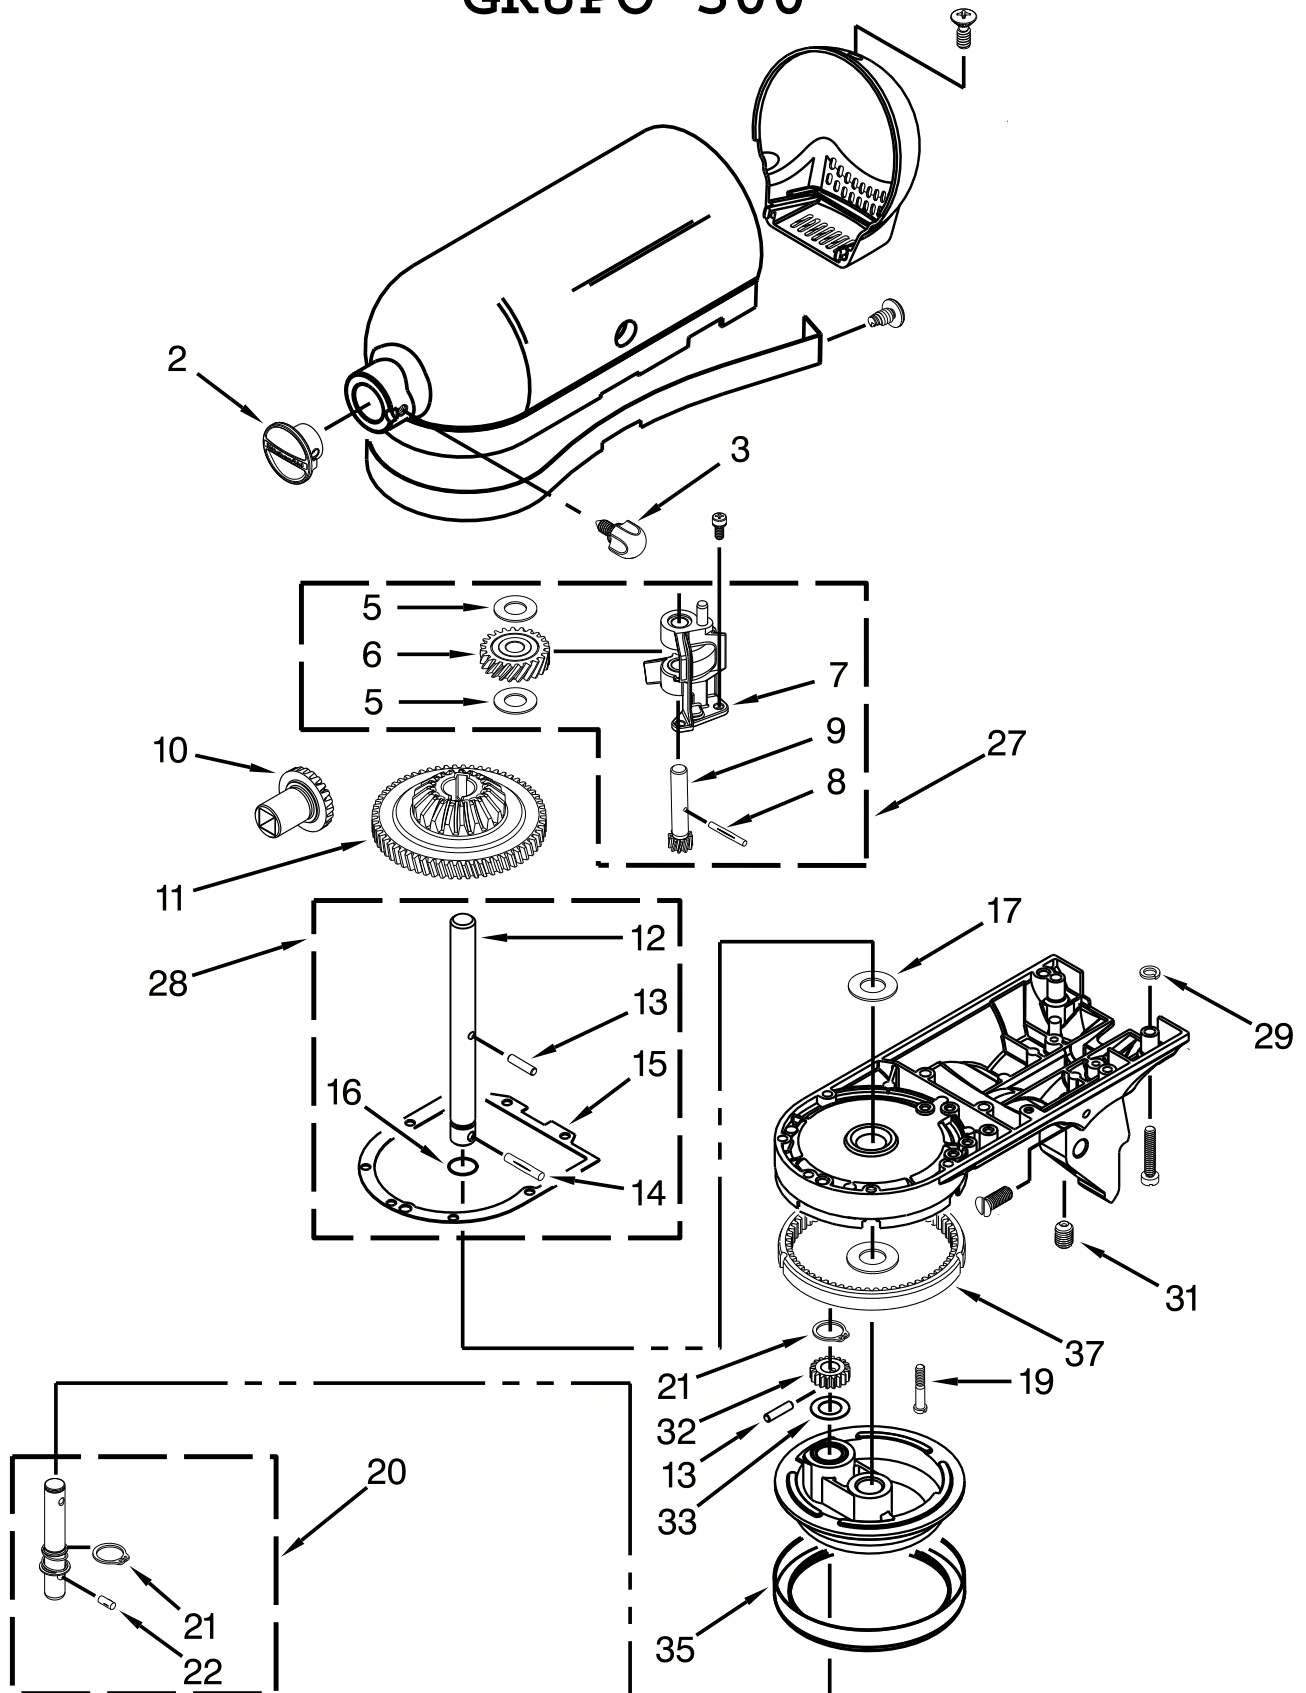

KitchenAid

CATÁLOGO DE PEÇAS

KEA33ANANA

Batedeira Doméstica 127V 330W

GRUPO 100

As peças indicadas com Asterisco (*) não são de reposição. Caso seja necessário a troca de uma destas peças, deverá ser aberta Solicitação de Serviços (via CRM) para aplicação da Política de Atendimento.

Abaixo, segue o passo a passo para abertura da Solicitação de Serviços:

Ease: Diagnóstico/Reparo
Categoria 1: Produto não tem solução técnica ou peça reposição.

GRUPO 200

GRUPO 300

GRUPO 400