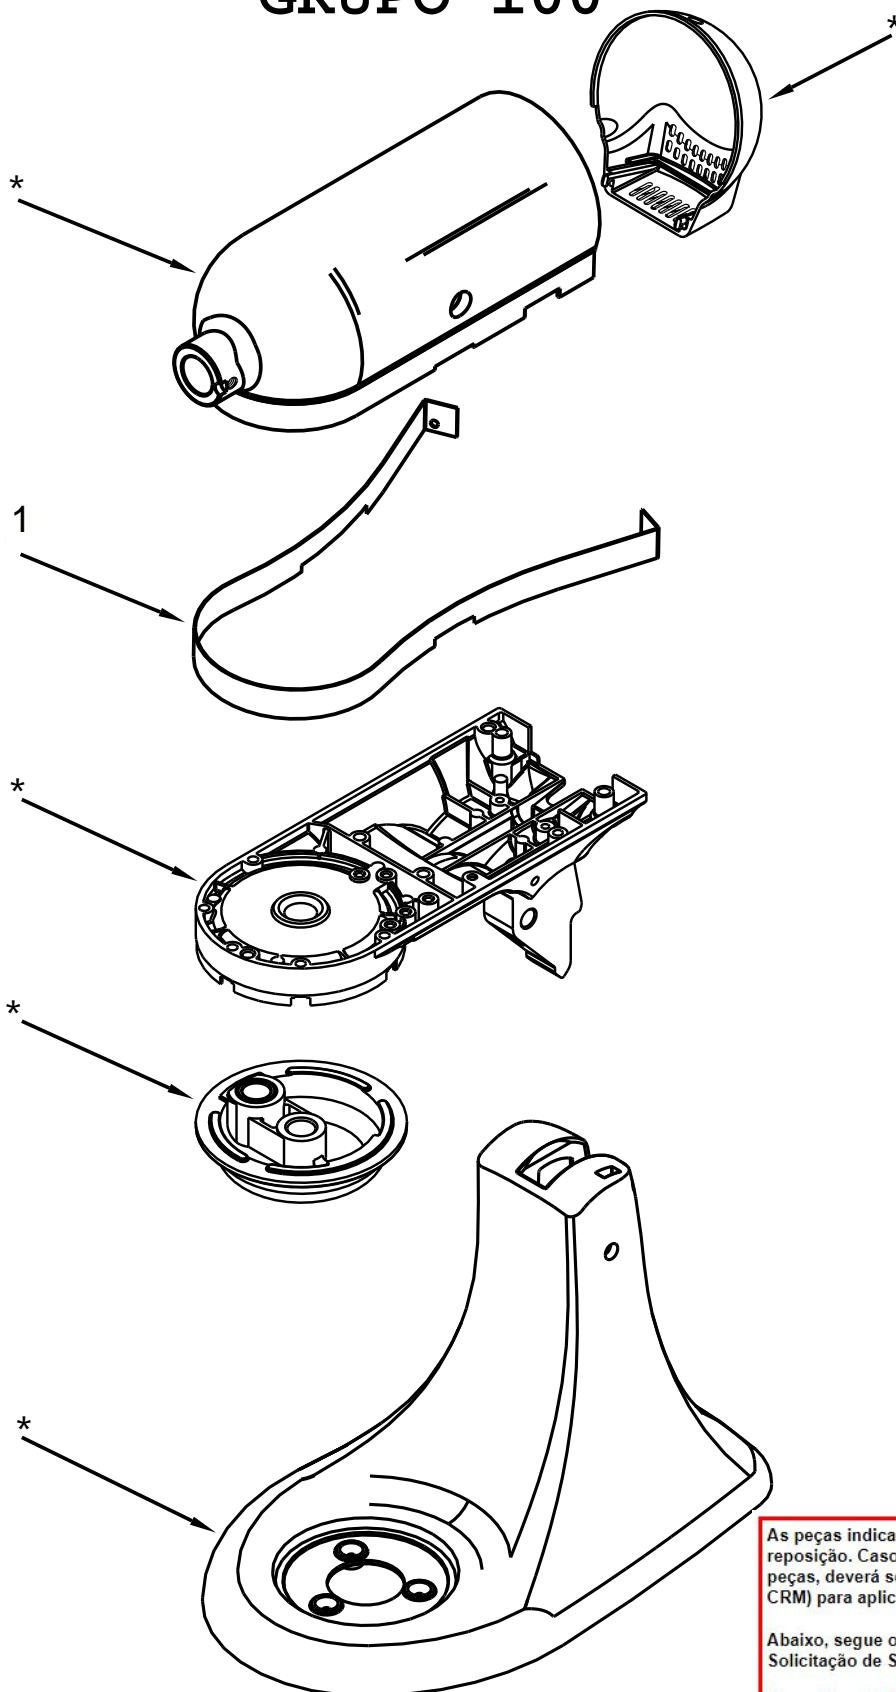

KitchenAid

CATÁLOGO DE PEÇAS

KEA33ANANA

Batedeira Doméstica 127V 330W

GRUPO 100

As peças indicadas com Asterisco (*) não são de reposição. Caso seja necessário a troca de uma destas peças, deverá ser aberta Solicitação de Serviços (via CRM) para aplicação da Política de Atendimento.

Abaixo, segue o passo a passo para abertura da Solicitação de Serviços:

Ease: Diagnóstico/Reparo
Categoria 1: Produto não tem solução técnica ou peça reposição.

GRUPO 200

GRUPO 300

GRUPO 400