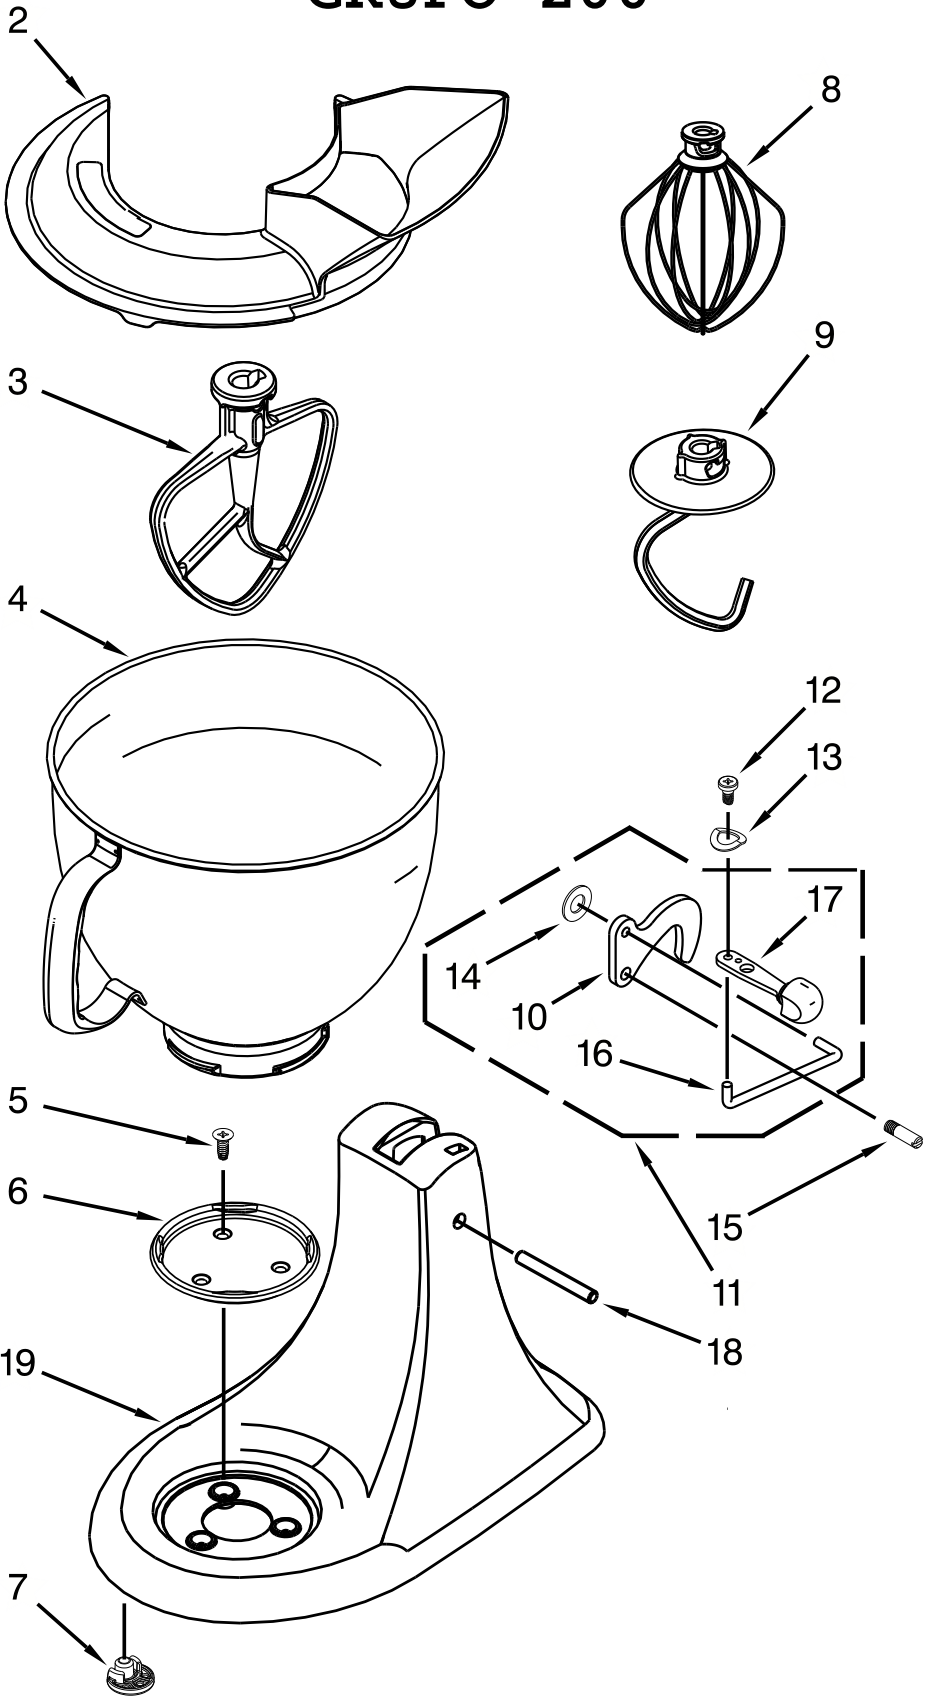

KitchenAid

CATÁLOGO DE PEÇAS

KEA33ANANA

Batedeira Doméstica 127V 330W

GRUPO 100

As peças indicadas com Asterisco (*) não são de reposição. Caso seja necessário a troca de uma destas peças, deverá ser aberta Solicitação de Serviços (via CRM) para aplicação da Política de Atendimento.

Abaixo, segue o passo a passo para abertura da Solicitação de Serviços:

Ease: Diagnóstico/Reparo
Categoria 1: Produto não tem solução técnica ou peça reposição.

GRUPO 200

GRUPO 300

GRUPO 400