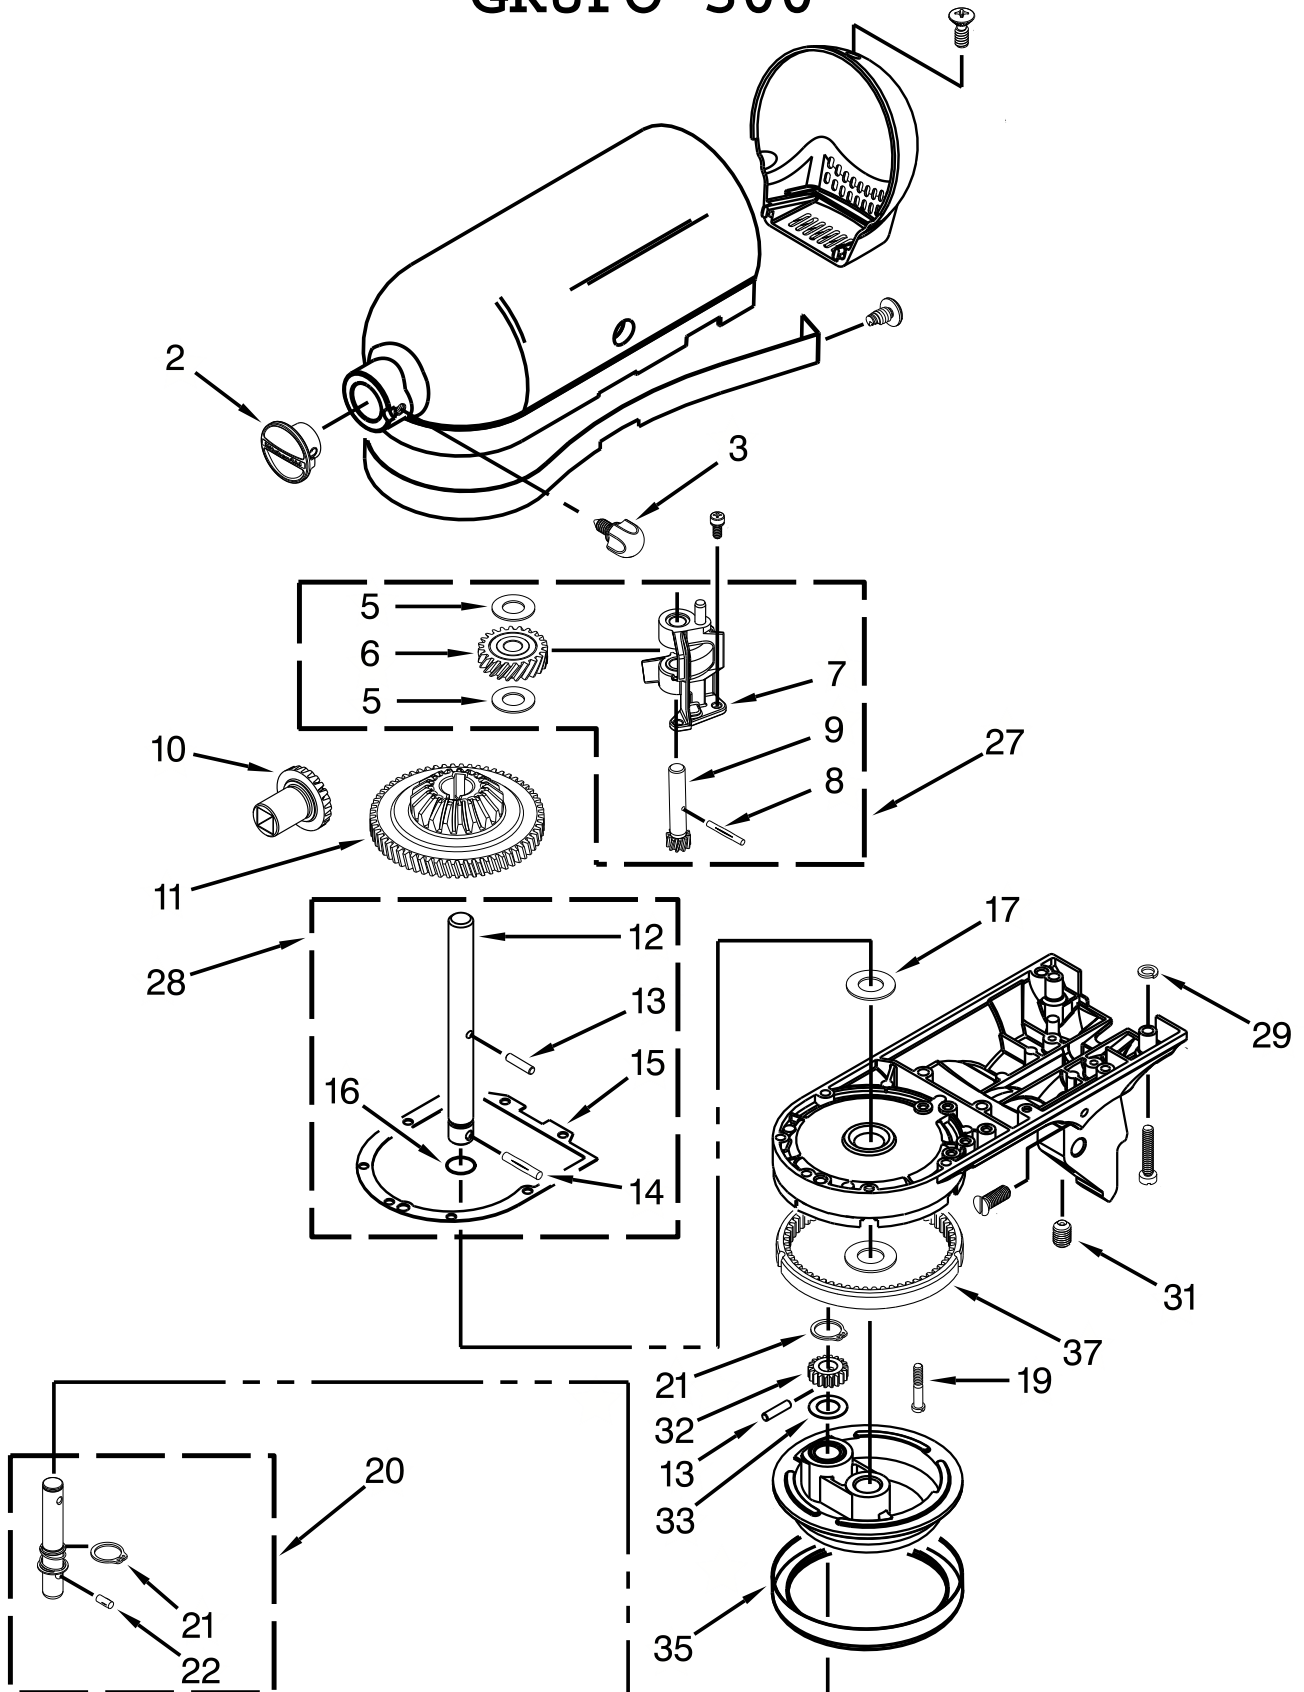

KitchenAid

CATÁLOGO DE PEÇAS

KEA33C2ANA

Batedeira Doméstica 127V 330W

GRUPO 100

As peças indicadas com Asterisco (*) não são de reposição. Caso seja necessário a troca de uma destas peças, deverá ser aberta Solicitação de Serviços (via CRM) para aplicação da Política de Atendimento.

Abaixo, segue o passo a passo para abertura da Solicitação de Serviços:

Fase: Diagnóstico/Reparo
Categoria 1: Produto não tem solução técnica ou peça reposição.

GRUPO 200

GRUPO 300

GRUPO 400