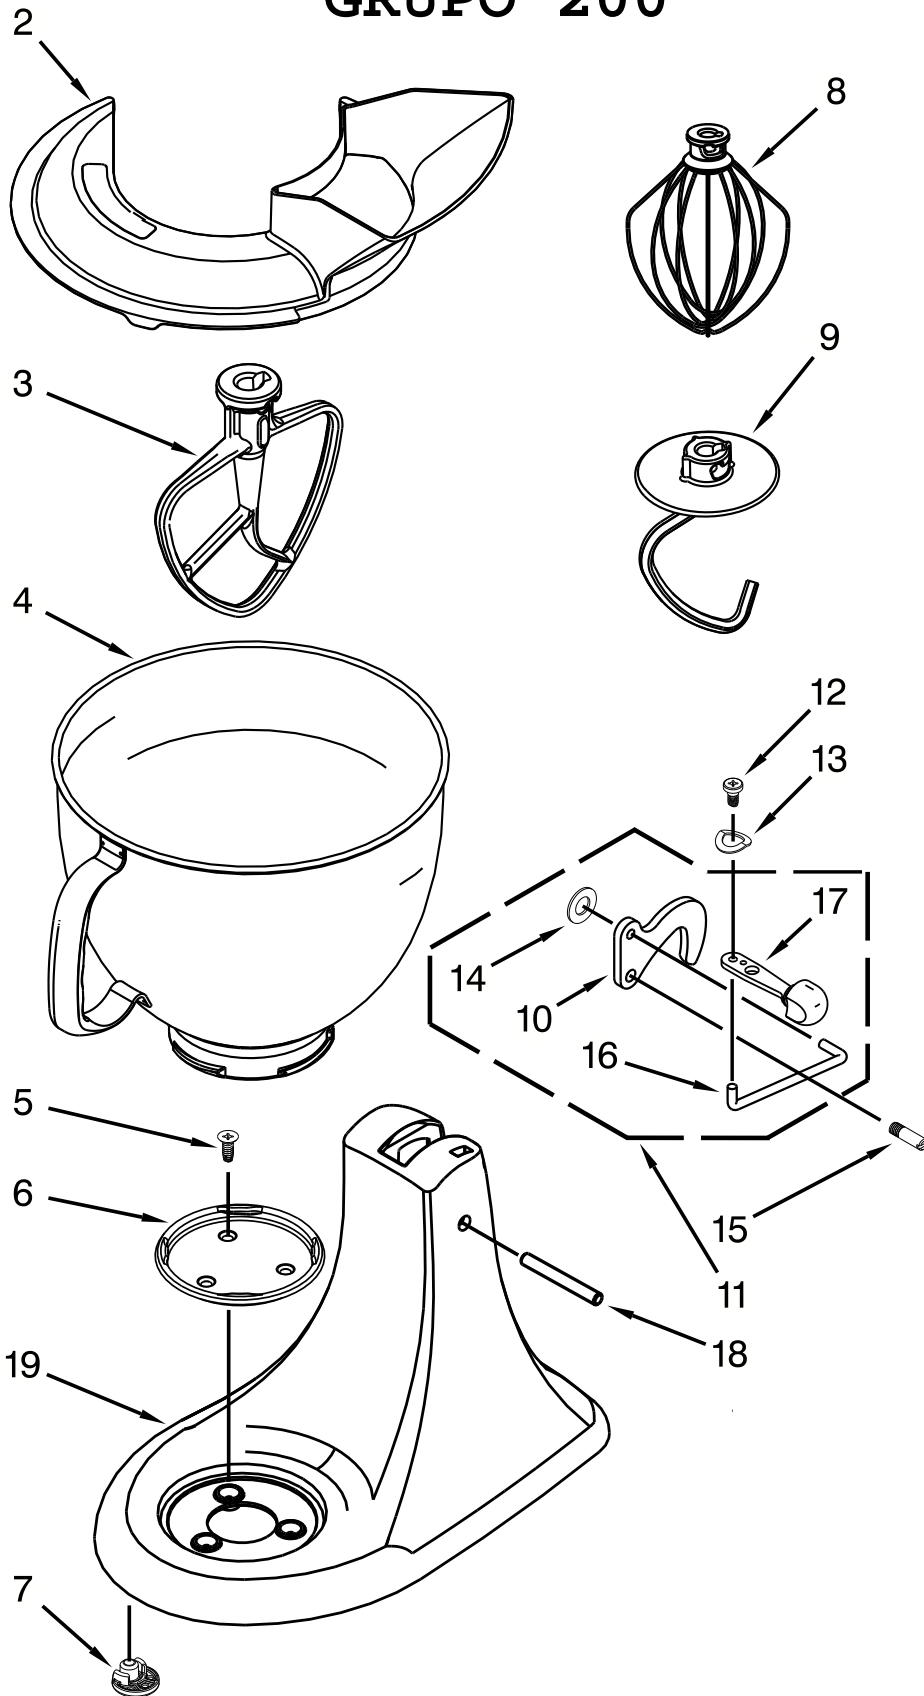

KitchenAid

CATÁLOGO DE PEÇAS

KEA33C2ANA

Batedeira Doméstica 127V 330W

GRUPO 100

As peças indicadas com Asterisco (*) não são de reposição. Caso seja necessário a troca de uma destas peças, deverá ser aberta Solicitação de Serviços (via CRM) para aplicação da Política de Atendimento.

Abaixo, segue o passo a passo para abertura da Solicitação de Serviços:

Fase: Diagnóstico/Reparo
Categoria 1: Produto não tem solução técnica ou peça reposição.

GRUPO 200

GRUPO 300

GRUPO 400