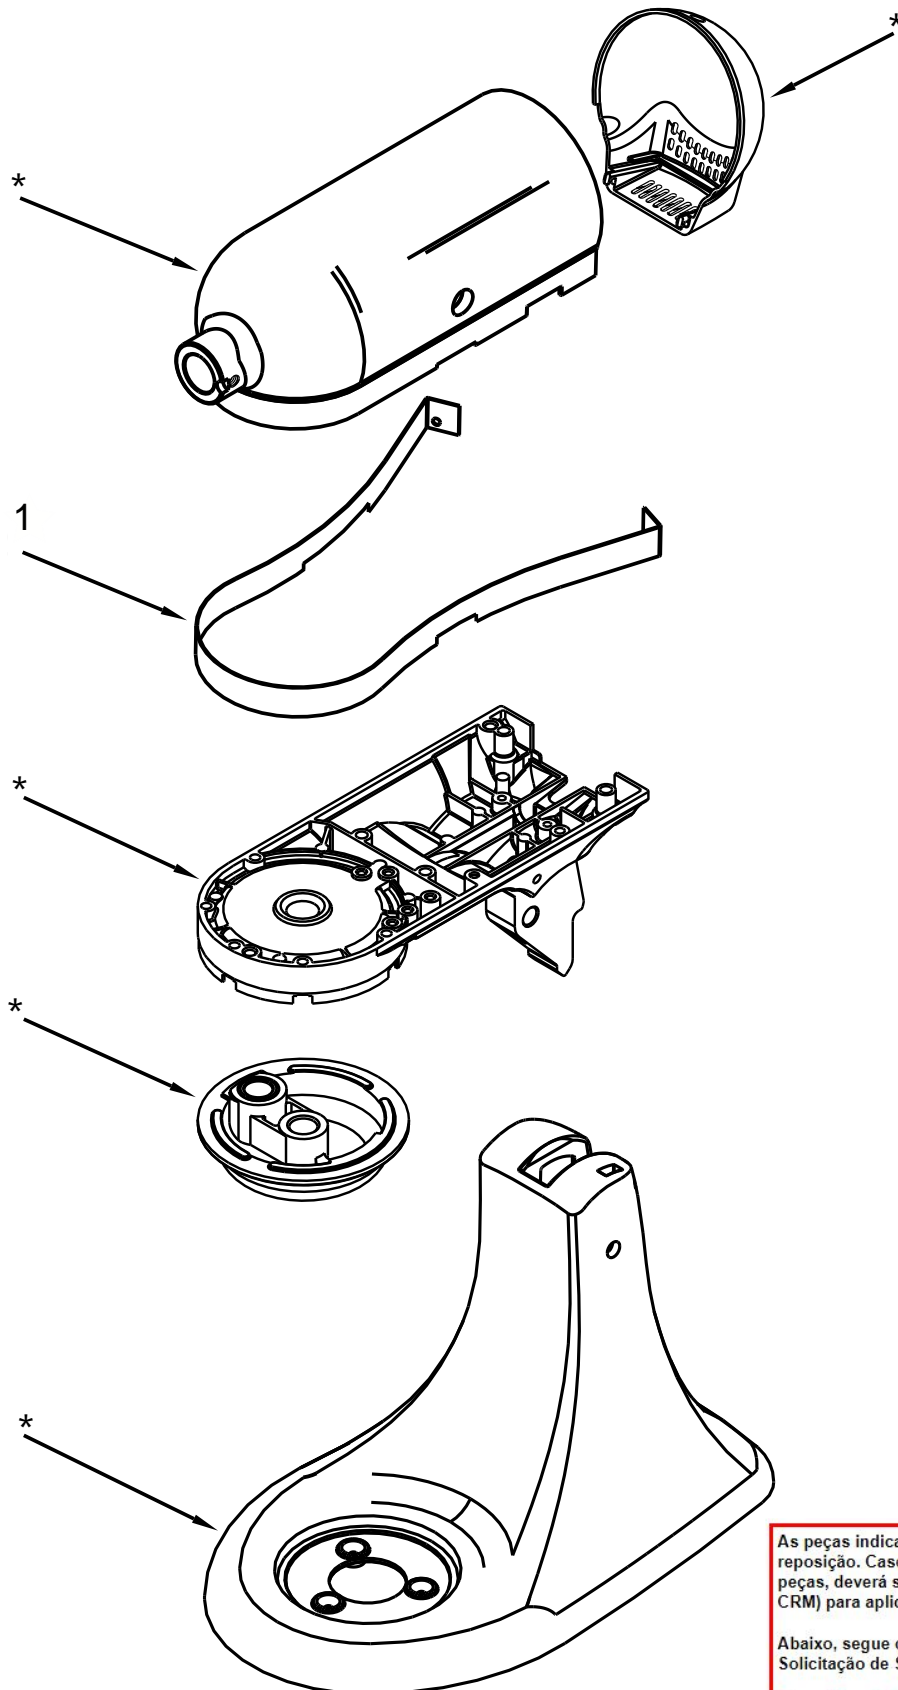

KitchenAid

CATÁLOGO DE PEÇAS

KEA33C2ANA

Batedeira Doméstica 127V 330W

GRUPO 100

As peças indicadas com Asterisco (*) não são de reposição. Caso seja necessário a troca de uma destas peças, deverá ser aberta Solicitação de Serviços (via CRM) para aplicação da Política de Atendimento.

Abaixo, segue o passo a passo para abertura da Solicitação de Serviços:

Fase: Diagnóstico/Reparo
Categoria 1: Produto não tem solução técnica ou peça reposição.

GRUPO 200

GRUPO 300

GRUPO 400