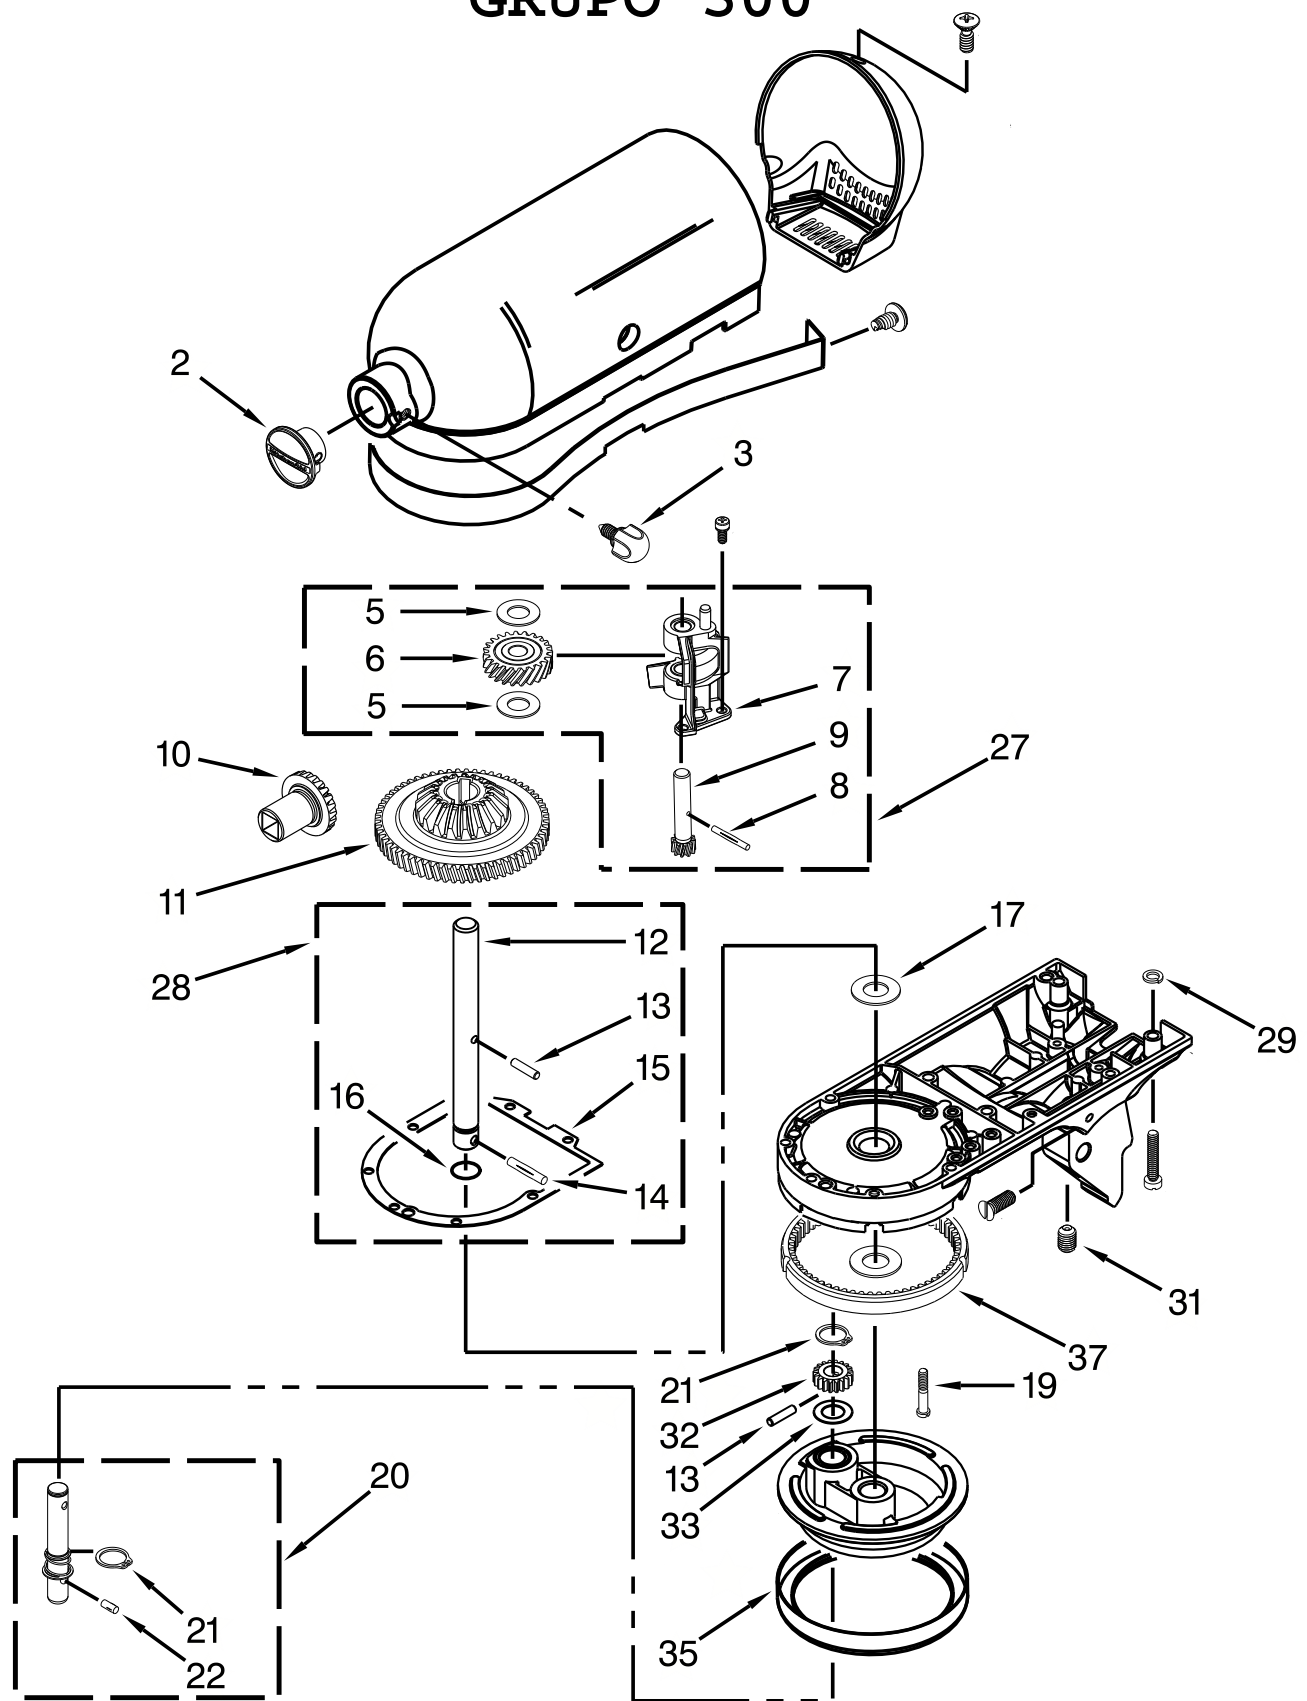

KitchenAid

CATÁLOGO DE PEÇAS

KEA33CBANA

Batedeira Doméstica 127V 330W

GRUPO 100

As peças indicadas com Asterisco (*) não são de reposição. Caso seja necessário a troca de uma destas peças, deverá ser aberta Solicitação de Serviços (via CRM) para aplicação da Política de Atendimento.

Abaixo, segue o passo a passo para abertura da Solicitação de Serviços:

Fase: Diagnóstico/Reparo
Categoria 1: Produto não tem solução técnica ou peça reposição.

GRUPO 200

GRUPO 300

GRUPO 400