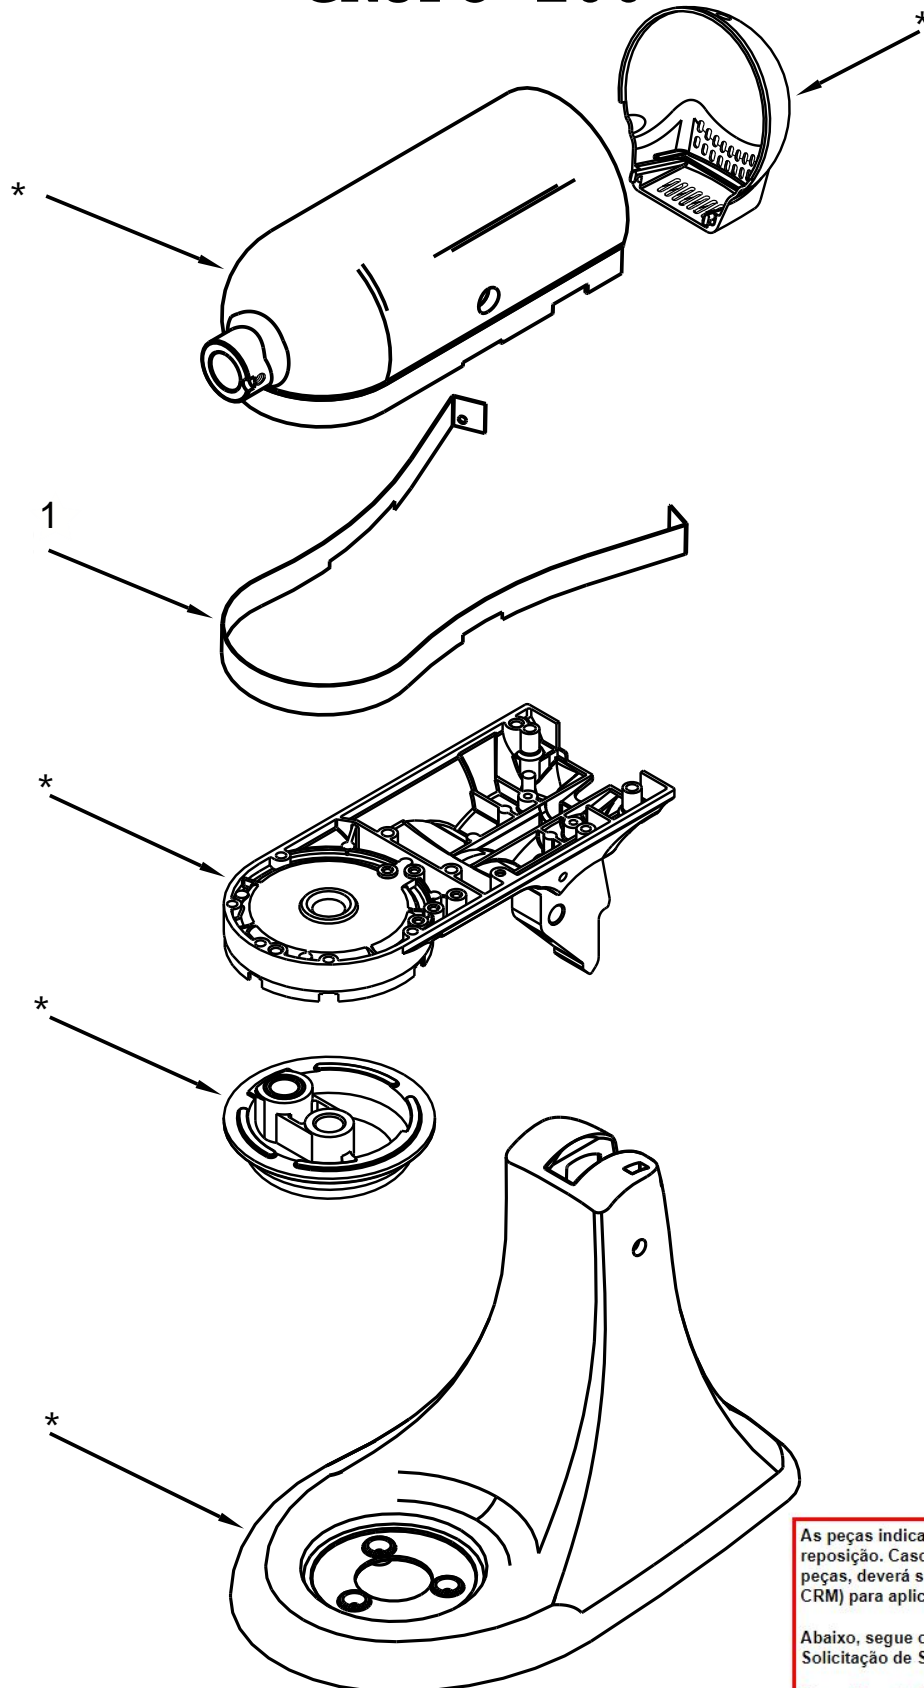

KitchenAid

CATÁLOGO DE PEÇAS

KEA33CBANA

Batedeira Doméstica 127V 330W

GRUPO 100

As peças indicadas com Asterisco (*) não são de reposição. Caso seja necessário a troca de uma destas peças, deverá ser aberta Solicitação de Serviços (via CRM) para aplicação da Política de Atendimento.

Abaixo, segue o passo a passo para abertura da Solicitação de Serviços:

Fase: Diagnóstico/Reparo
Categoria 1: Produto não tem solução técnica ou peça reposição.

GRUPO 200

GRUPO 300

GRUPO 400