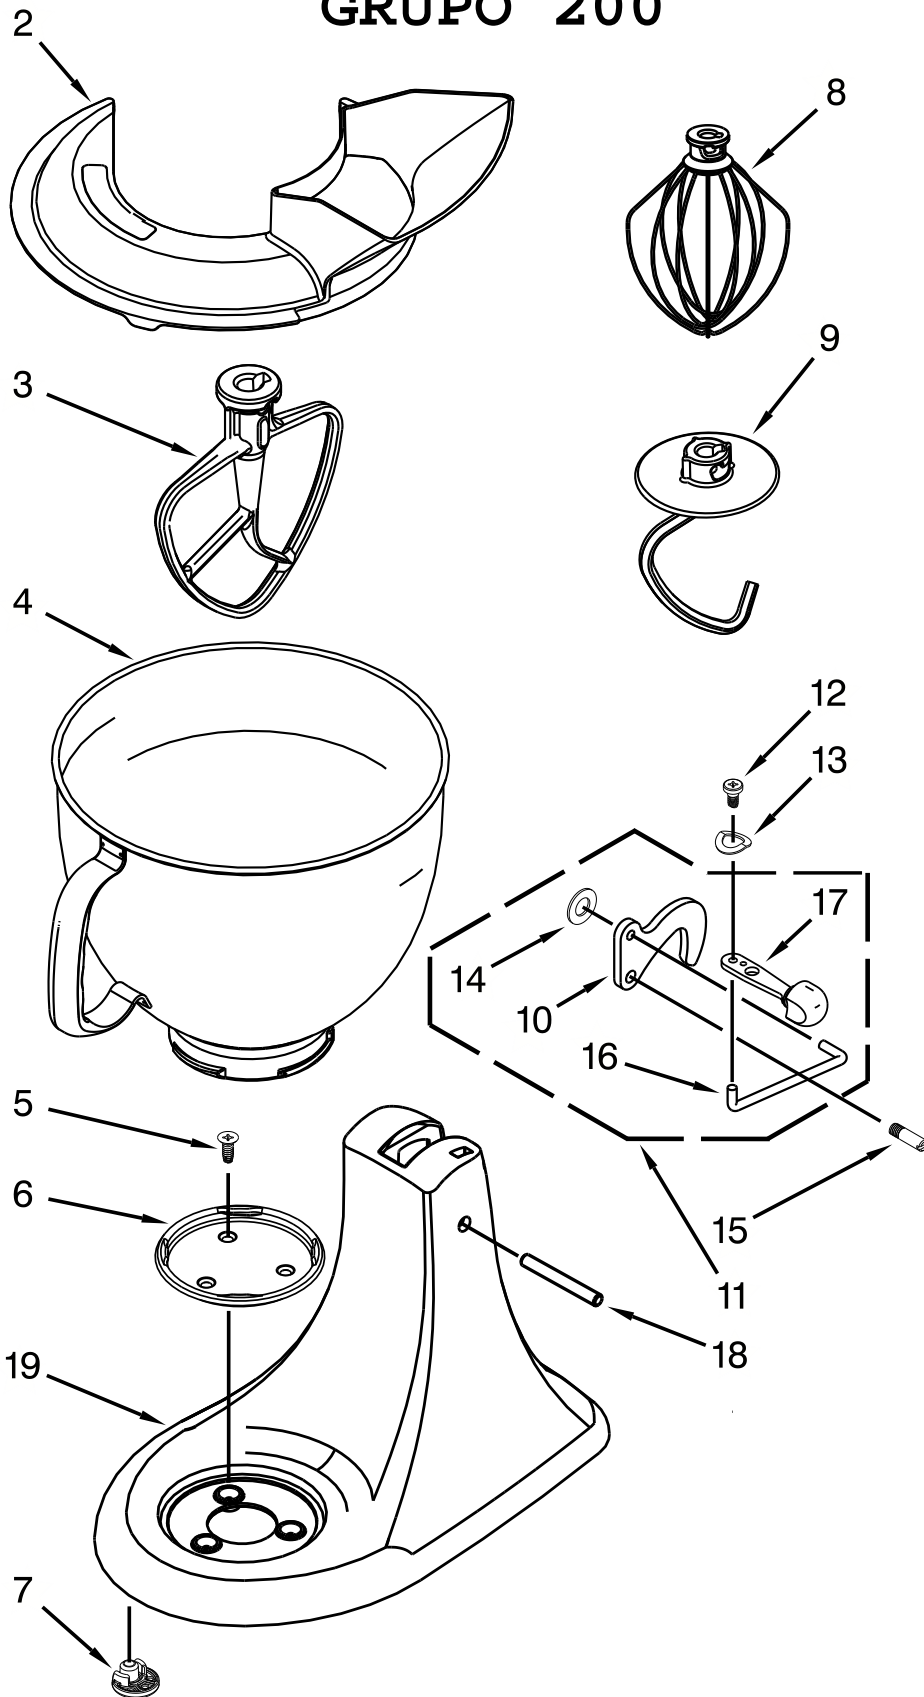

KitchenAid

CATÁLOGO DE PEÇAS

KEA33CBANA

Batedeira Doméstica 127V 330W

GRUPO 100

As peças indicadas com Asterisco (*) não são de reposição. Caso seja necessário a troca de uma destas peças, deverá ser aberta Solicitação de Serviços (via CRM) para aplicação da Política de Atendimento.

Abaixo, segue o passo a passo para abertura da Solicitação de Serviços:

Fase: Diagnóstico/Reparo
Categoria 1: Produto não tem solução técnica ou peça reposição.

GRUPO 200

GRUPO 300

GRUPO 400