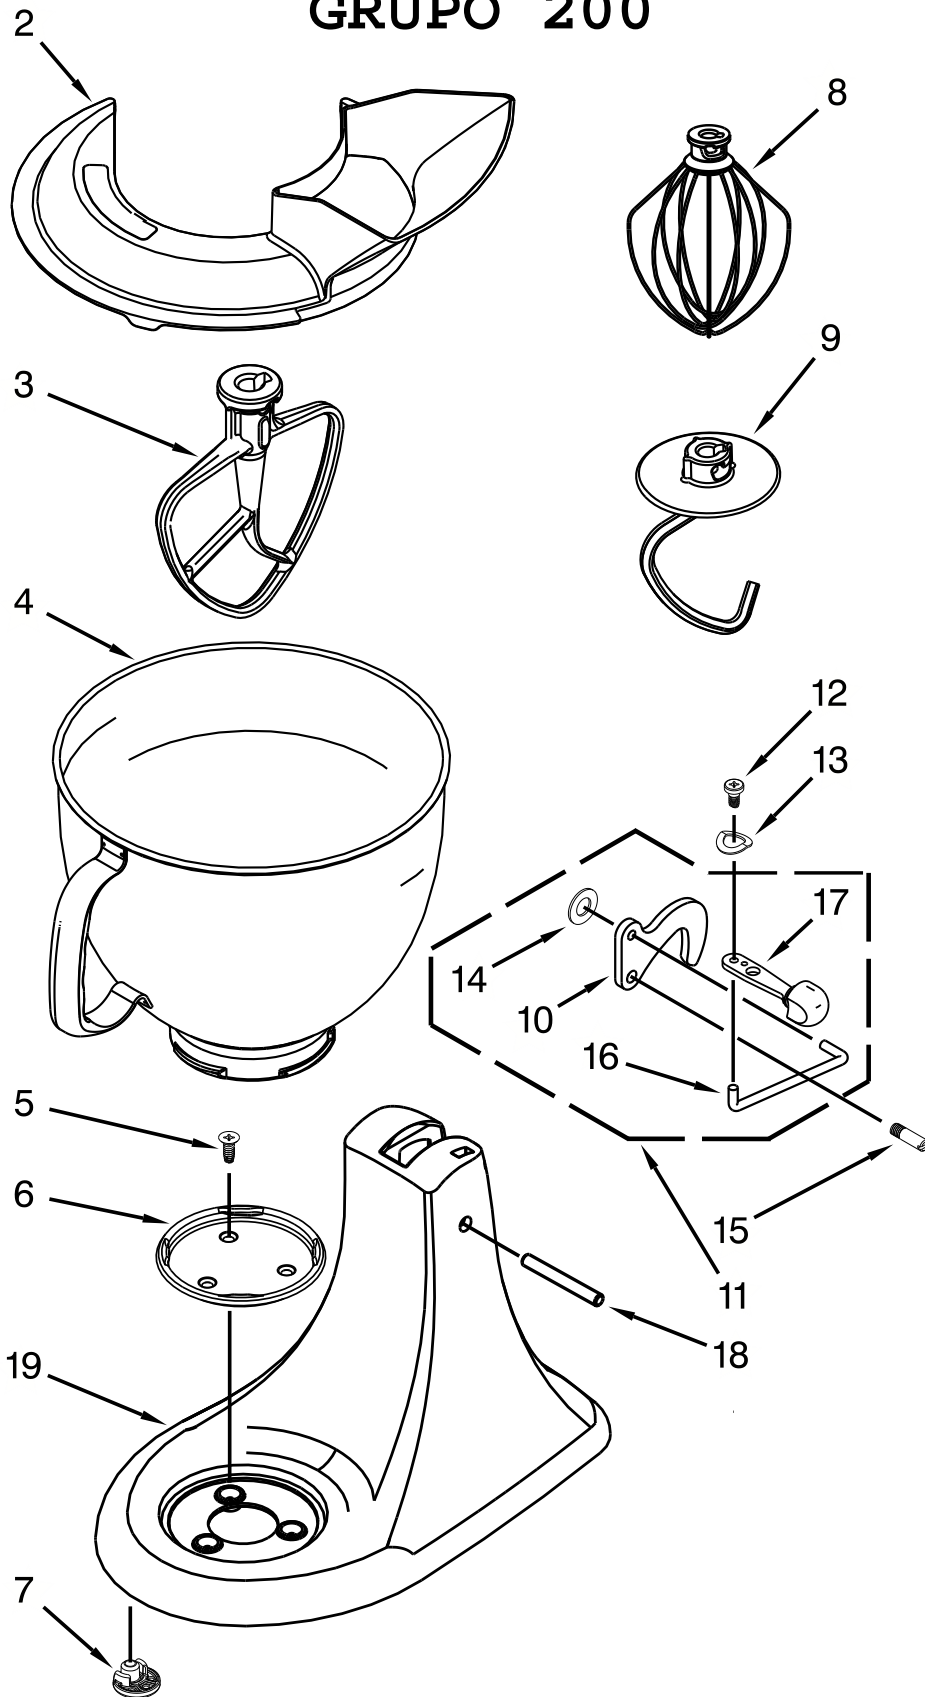

KitchenAid

CATÁLOGO DE PEÇAS

KEA33CWANA

Batedeira Doméstica 127V 330W

GRUPO 100

As peças indicadas com Asterisco (*) não são de reposição. Caso seja necessário a troca de uma destas peças, deverá ser aberta Solicitação de Serviços (via CRM) para aplicação da Política de Atendimento.

Abaixo, segue o passo a passo para abertura da Solicitação de Serviços:

Fase: Diagnóstico/Reparo
Categoria 1: Produto não tem solução técnica ou peça reposição.

GRUPO 200

GRUPO 300

GRUPO 400