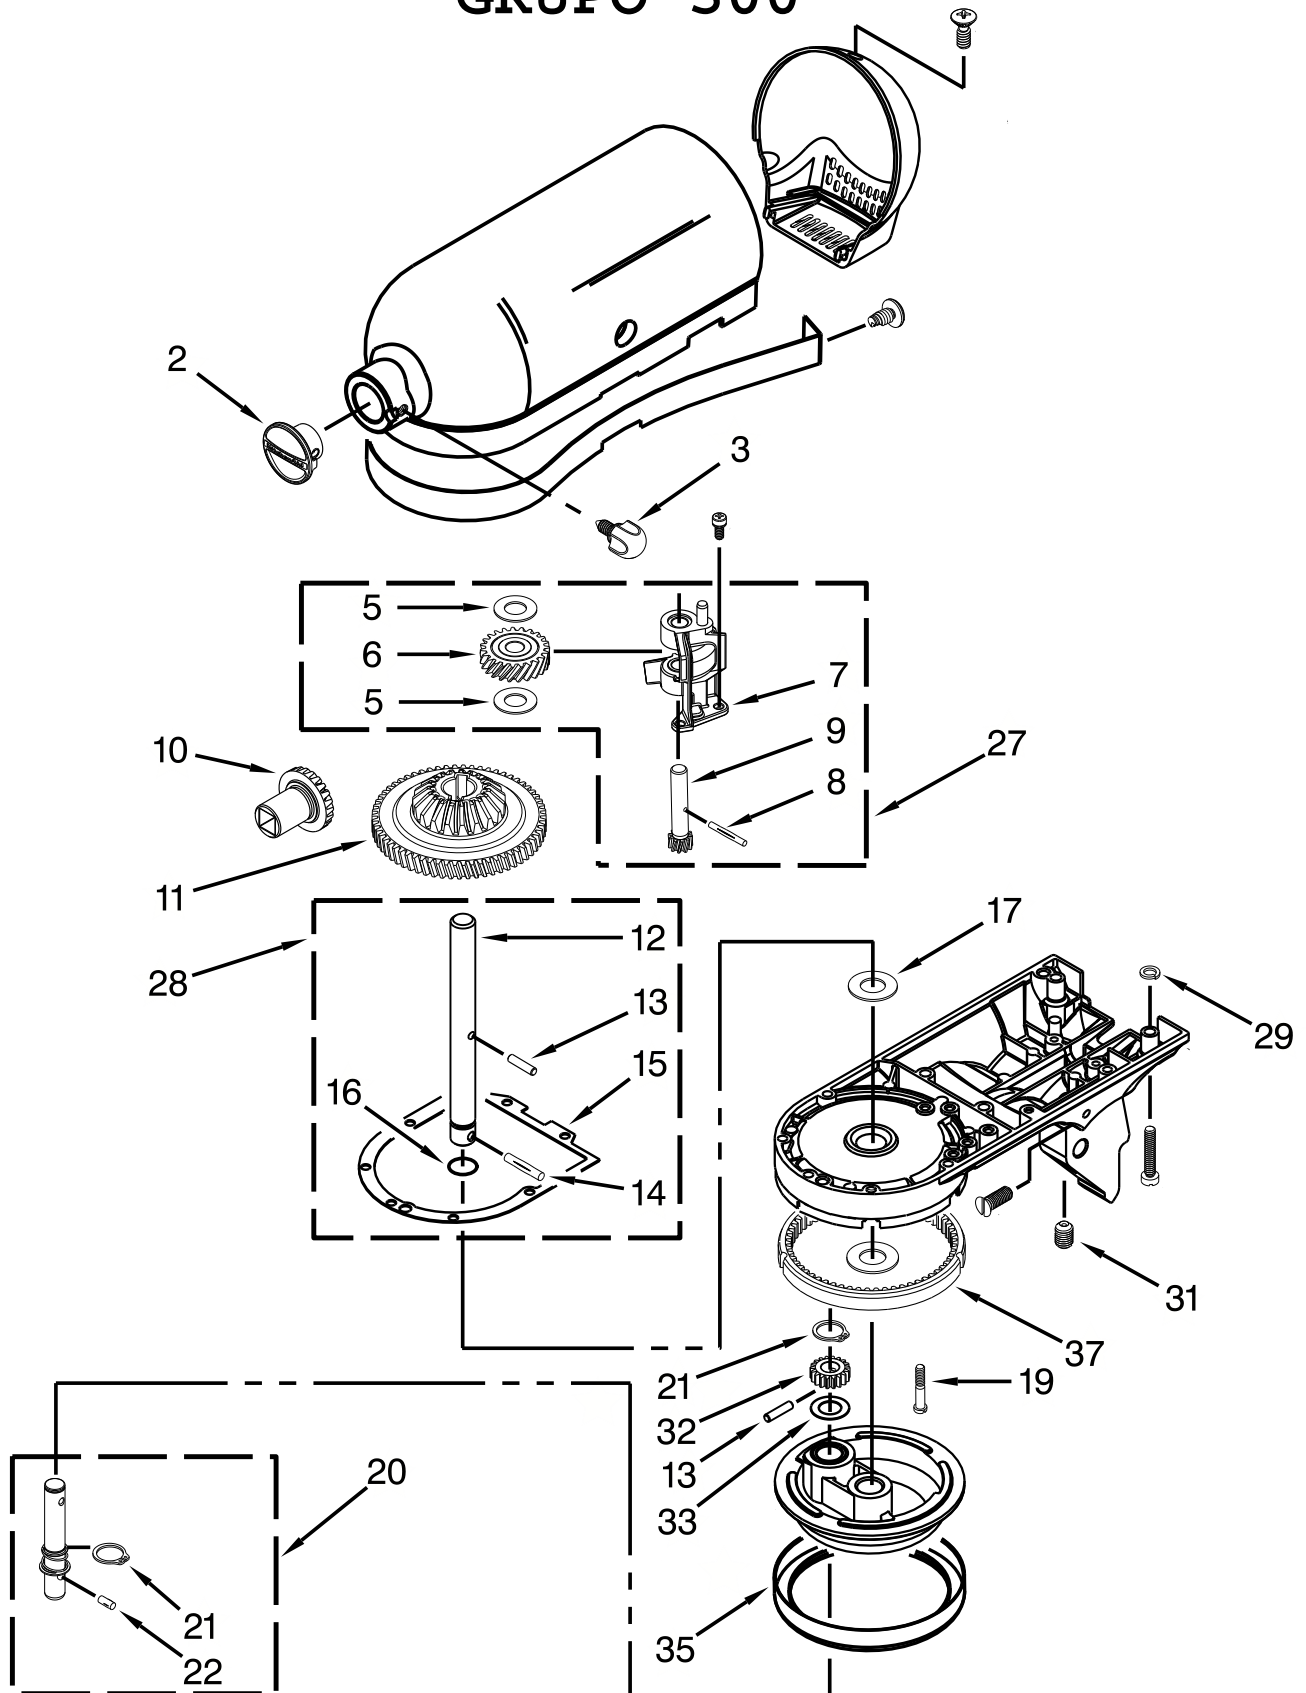

KitchenAid

CATÁLOGO DE PEÇAS

KEA33CWANA

Batedeira Doméstica 127V 330W

GRUPO 100

As peças indicadas com Asterisco (*) não são de reposição. Caso seja necessário a troca de uma destas peças, deverá ser aberta Solicitação de Serviços (via CRM) para aplicação da Política de Atendimento.

Abaixo, segue o passo a passo para abertura da Solicitação de Serviços:

Fase: Diagnóstico/Reparo
Categoria 1: Produto não tem solução técnica ou peça reposição.

GRUPO 200

GRUPO 300

GRUPO 400