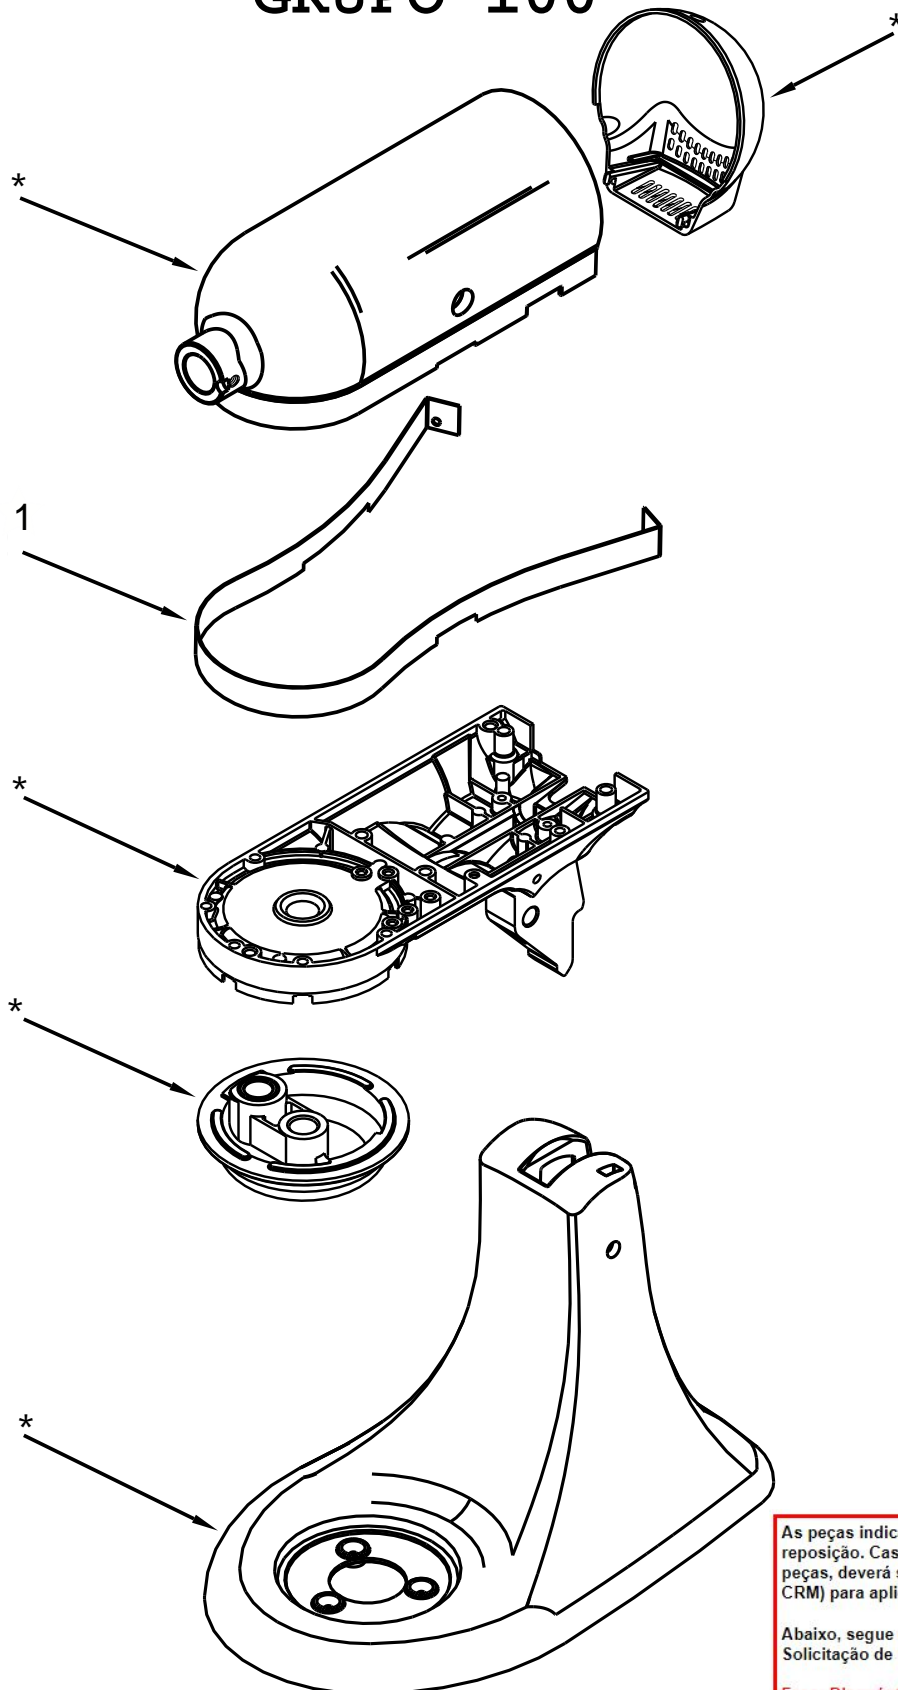

KitchenAid

CATÁLOGO DE PEÇAS

KEA33CWANA

Batedeira Doméstica 127V 330W

GRUPO 100

As peças indicadas com Asterisco (*) não são de reposição. Caso seja necessário a troca de uma destas peças, deverá ser aberta Solicitação de Serviços (via CRM) para aplicação da Política de Atendimento.

Abaixo, segue o passo a passo para abertura da Solicitação de Serviços:

Fase: Diagnóstico/Reparo
Categoria 1: Produto não tem solução técnica ou peça reposição.

GRUPO 200

GRUPO 300

GRUPO 400